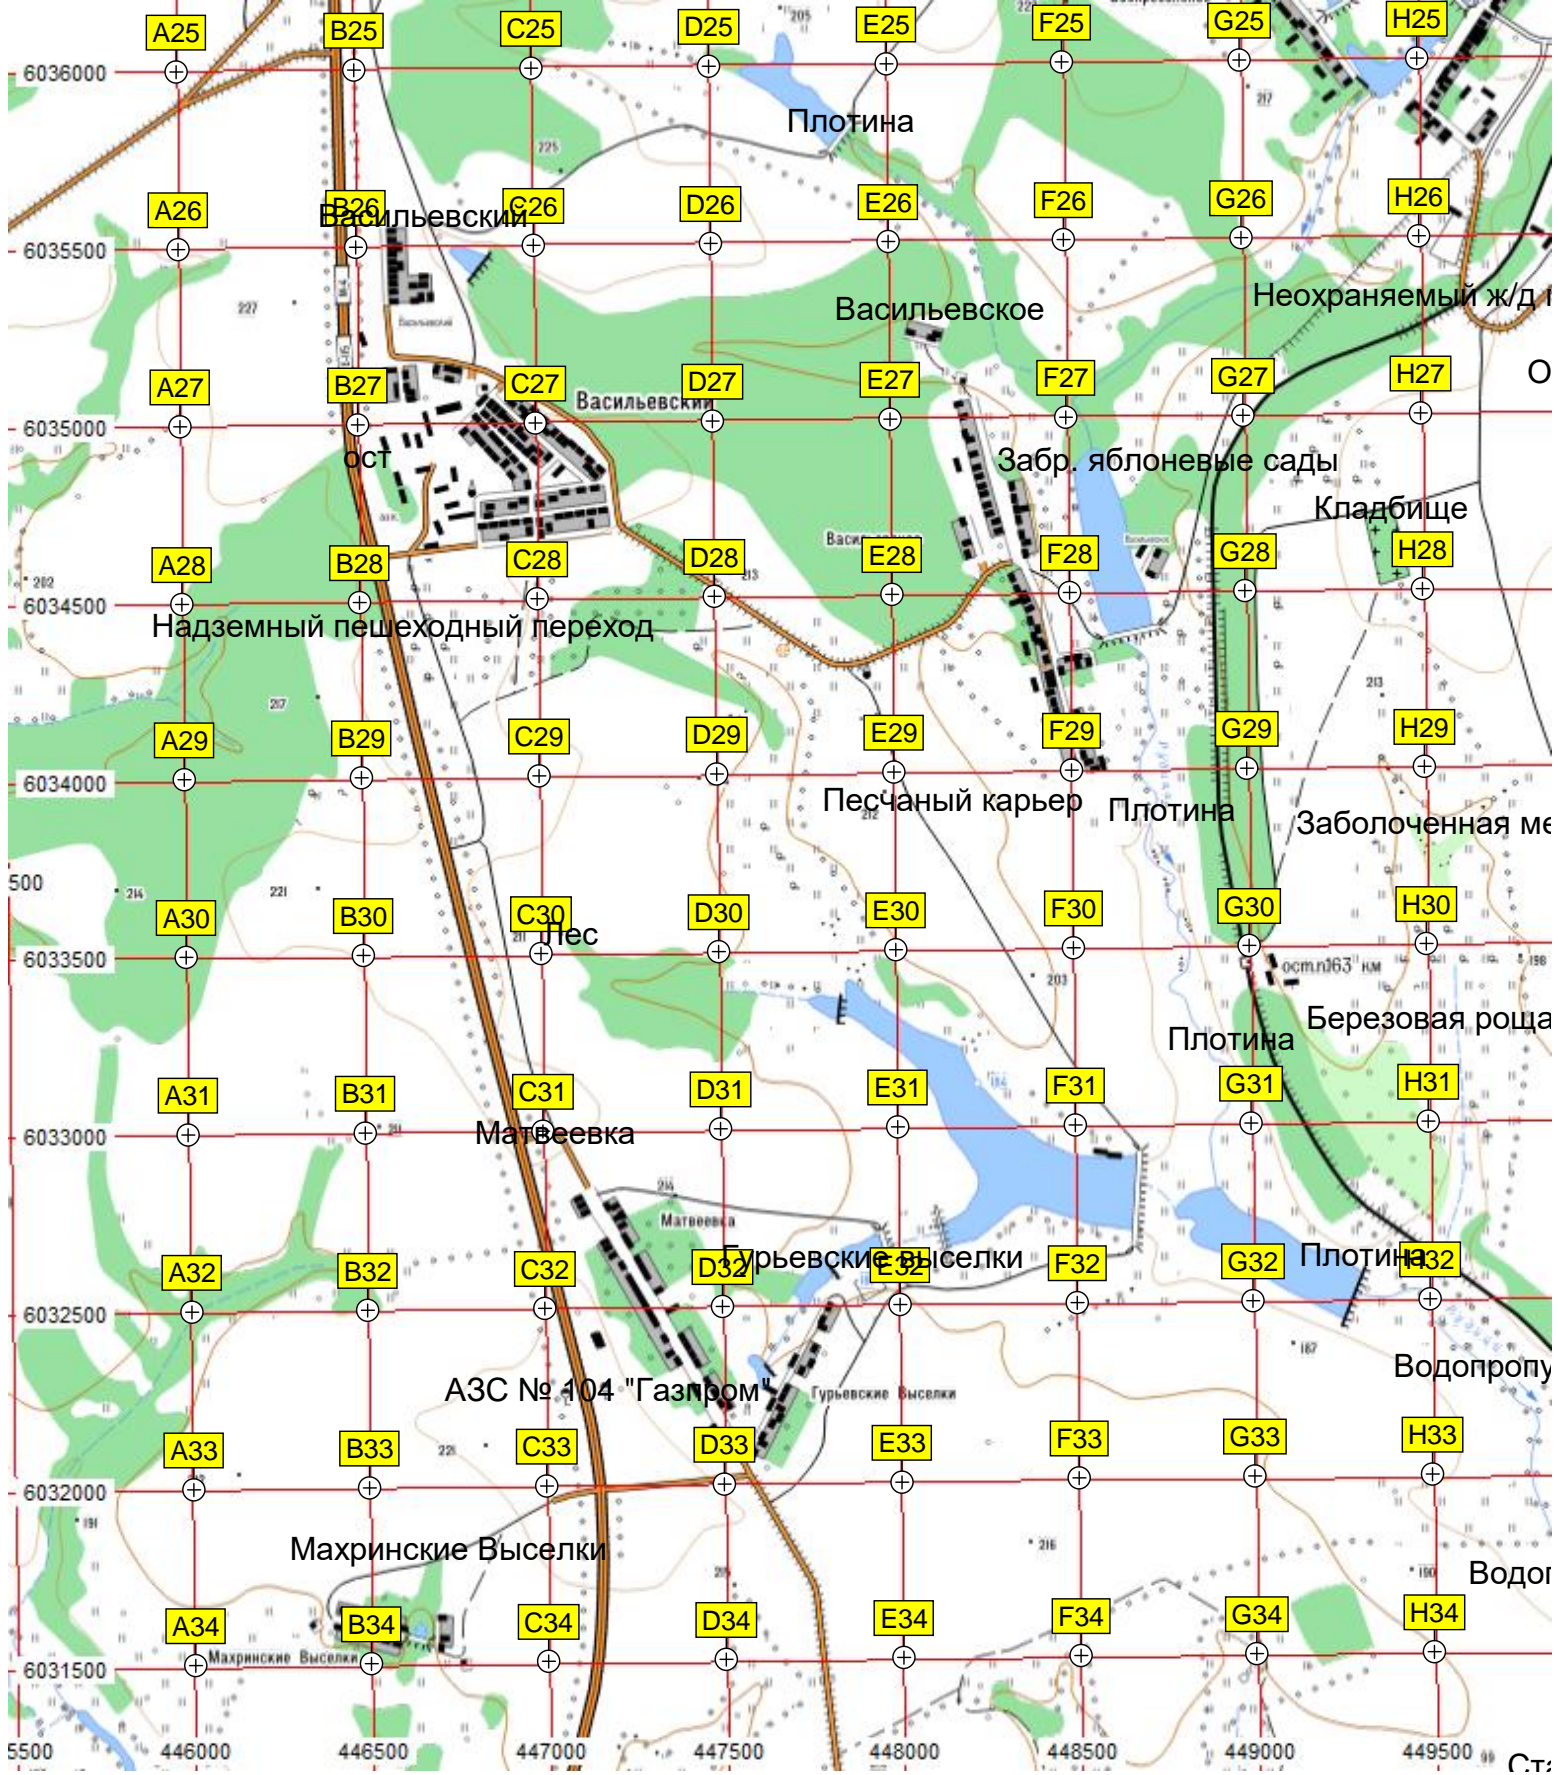

Дачный поселок «Хуторок»

Ферма
Ферма
Барсуки
Подлипки
Новая Жизнь
Нов Жизнь (Август)

Дьяконовское кладбище

Дьяконово

Башня телерадиовещания

Площина

Грибная ферма

Даровая

Автомобильный мост

Сельцо

Исток Вертуны

ур.

Борозденки

Насыпная дамба

Лукошкино

лес Кугленький

Брод

Сухотинка

604+00
604+00
604+00
604+00
6039+00
6039+00
6038+00
6038+00
6037+00
6037+00
60365+00

A25

B25

C25

D25

E25

Березовая роща

Матвеевка

Гурьевские Выселки

Плотина

АЗС № 104 "Газпром"

Гурьевские Выселки

Водопропу

Махринские Выселки