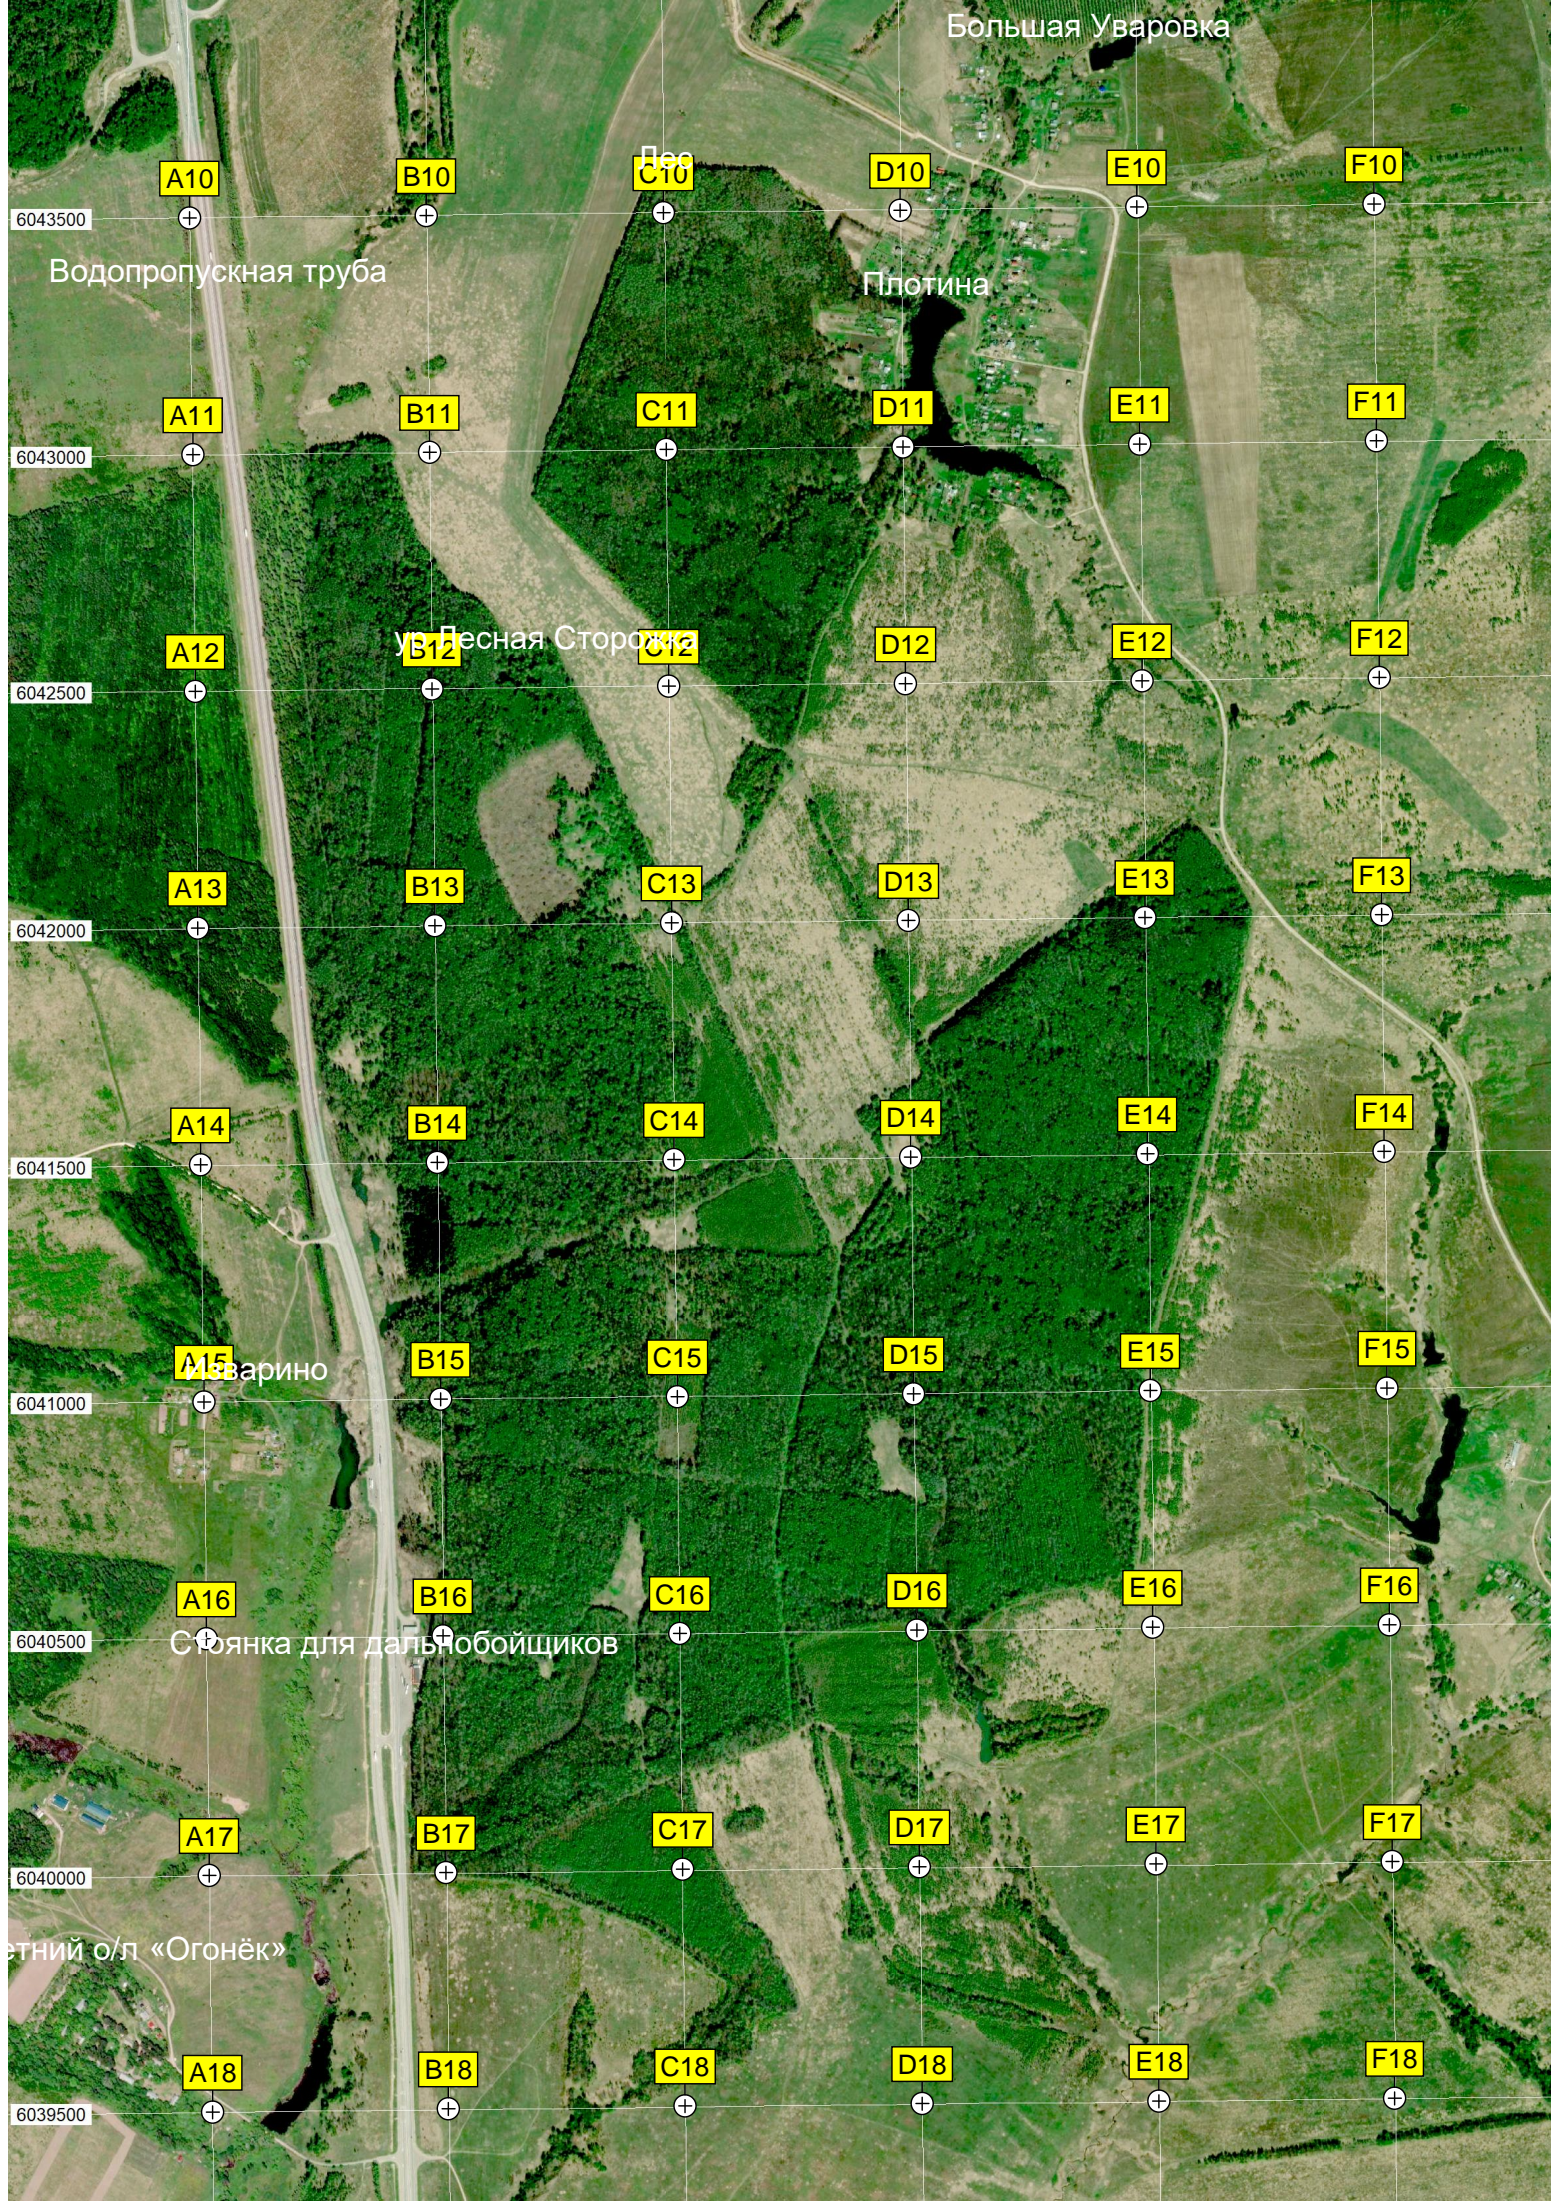

+8044000

Большая Уваровка

A10

B10

C10

D10

E10

F10