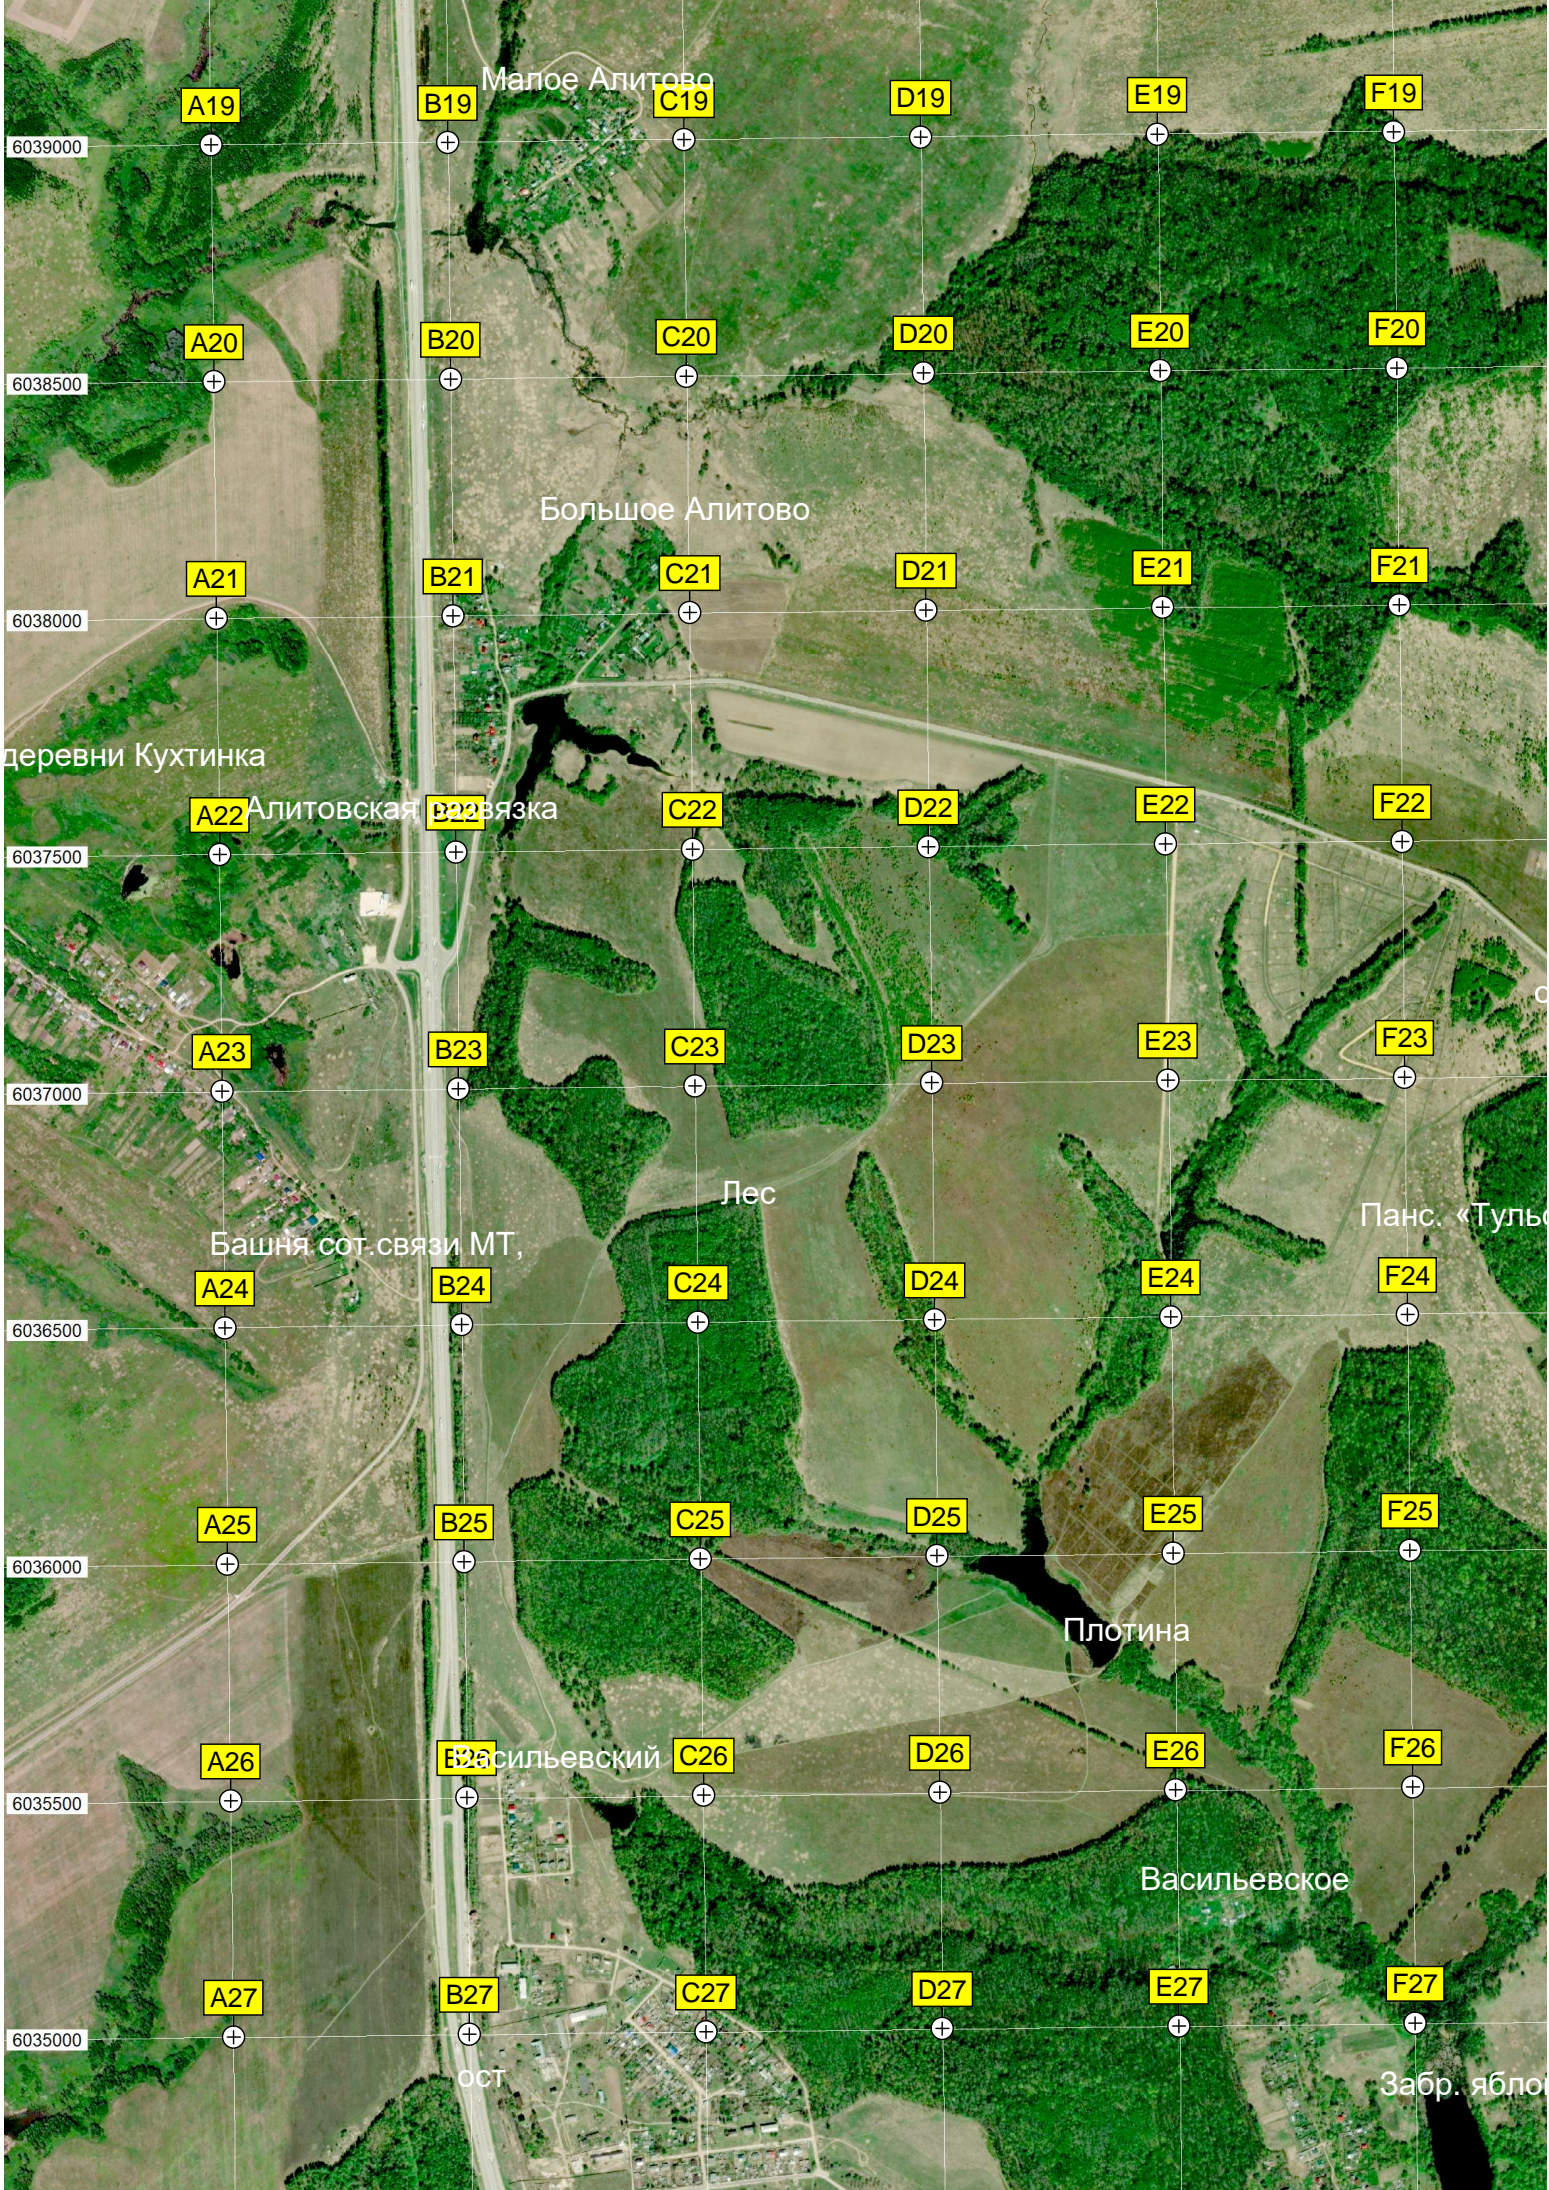

Павловка

Новая

Исток р. Вертуны

Борзовка

Горшковско

Горшковский

ур

G19 H19 I19 J19 K19 L19 M19
G20 H20 I20 J20 K20 L20 M20
G21 H21 I21 J21 K21 L21 M21
G22 H22 I22 J22 K22 L22 M22
G23 H23 I23 J23 K23 L23 M23
G24 H24 I24 J24 K24 L24 M24
G25 H25 I25 J25 K25 L25 M25
G26 H26 I26 J26 K26 L26 M26
G27 H27 I27 J27 K27 L27 M27

Чудной вершок

Лукошино

Воскресенское

Настасьино

лес Кугленький

Неохраняемый ж/д переезд

Осн база «Барсунок»

Настасьино