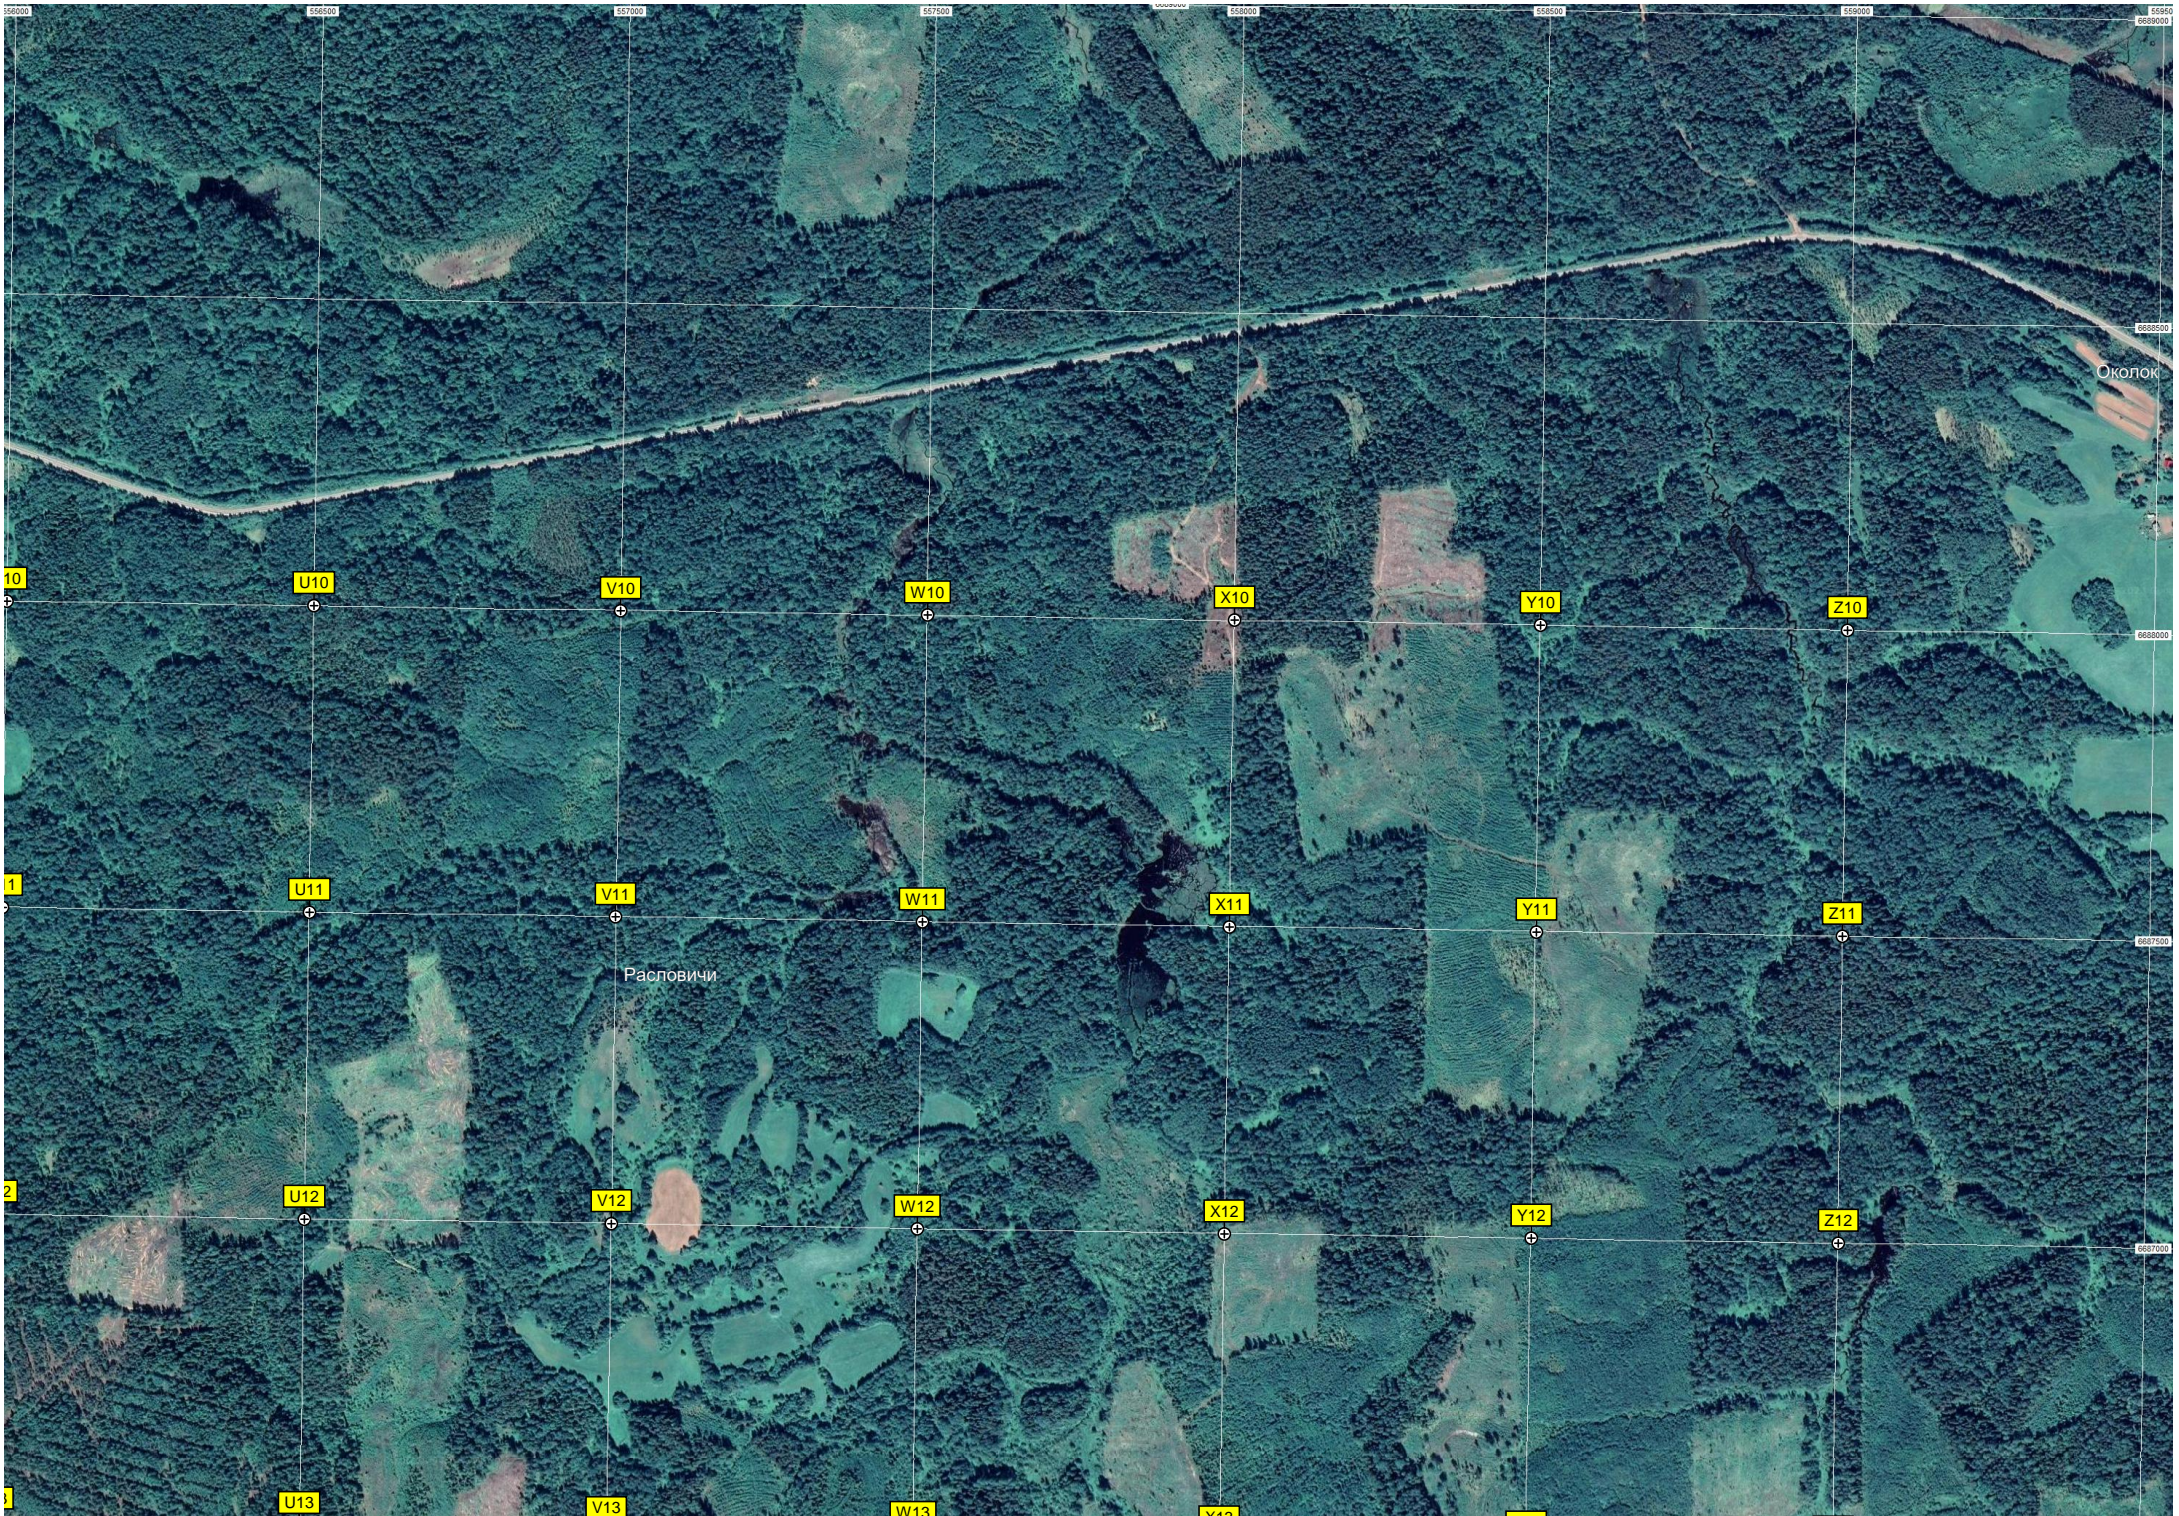

10

U10

V10

W10

X10

Y10

Z10

11

U11

V11

W11

X11

Y11

Z11

12

U12

V12

W12

X12

Y12

Z12

13

U13

V13

W13

X13

Y13

Z13

Расловичи

Околок