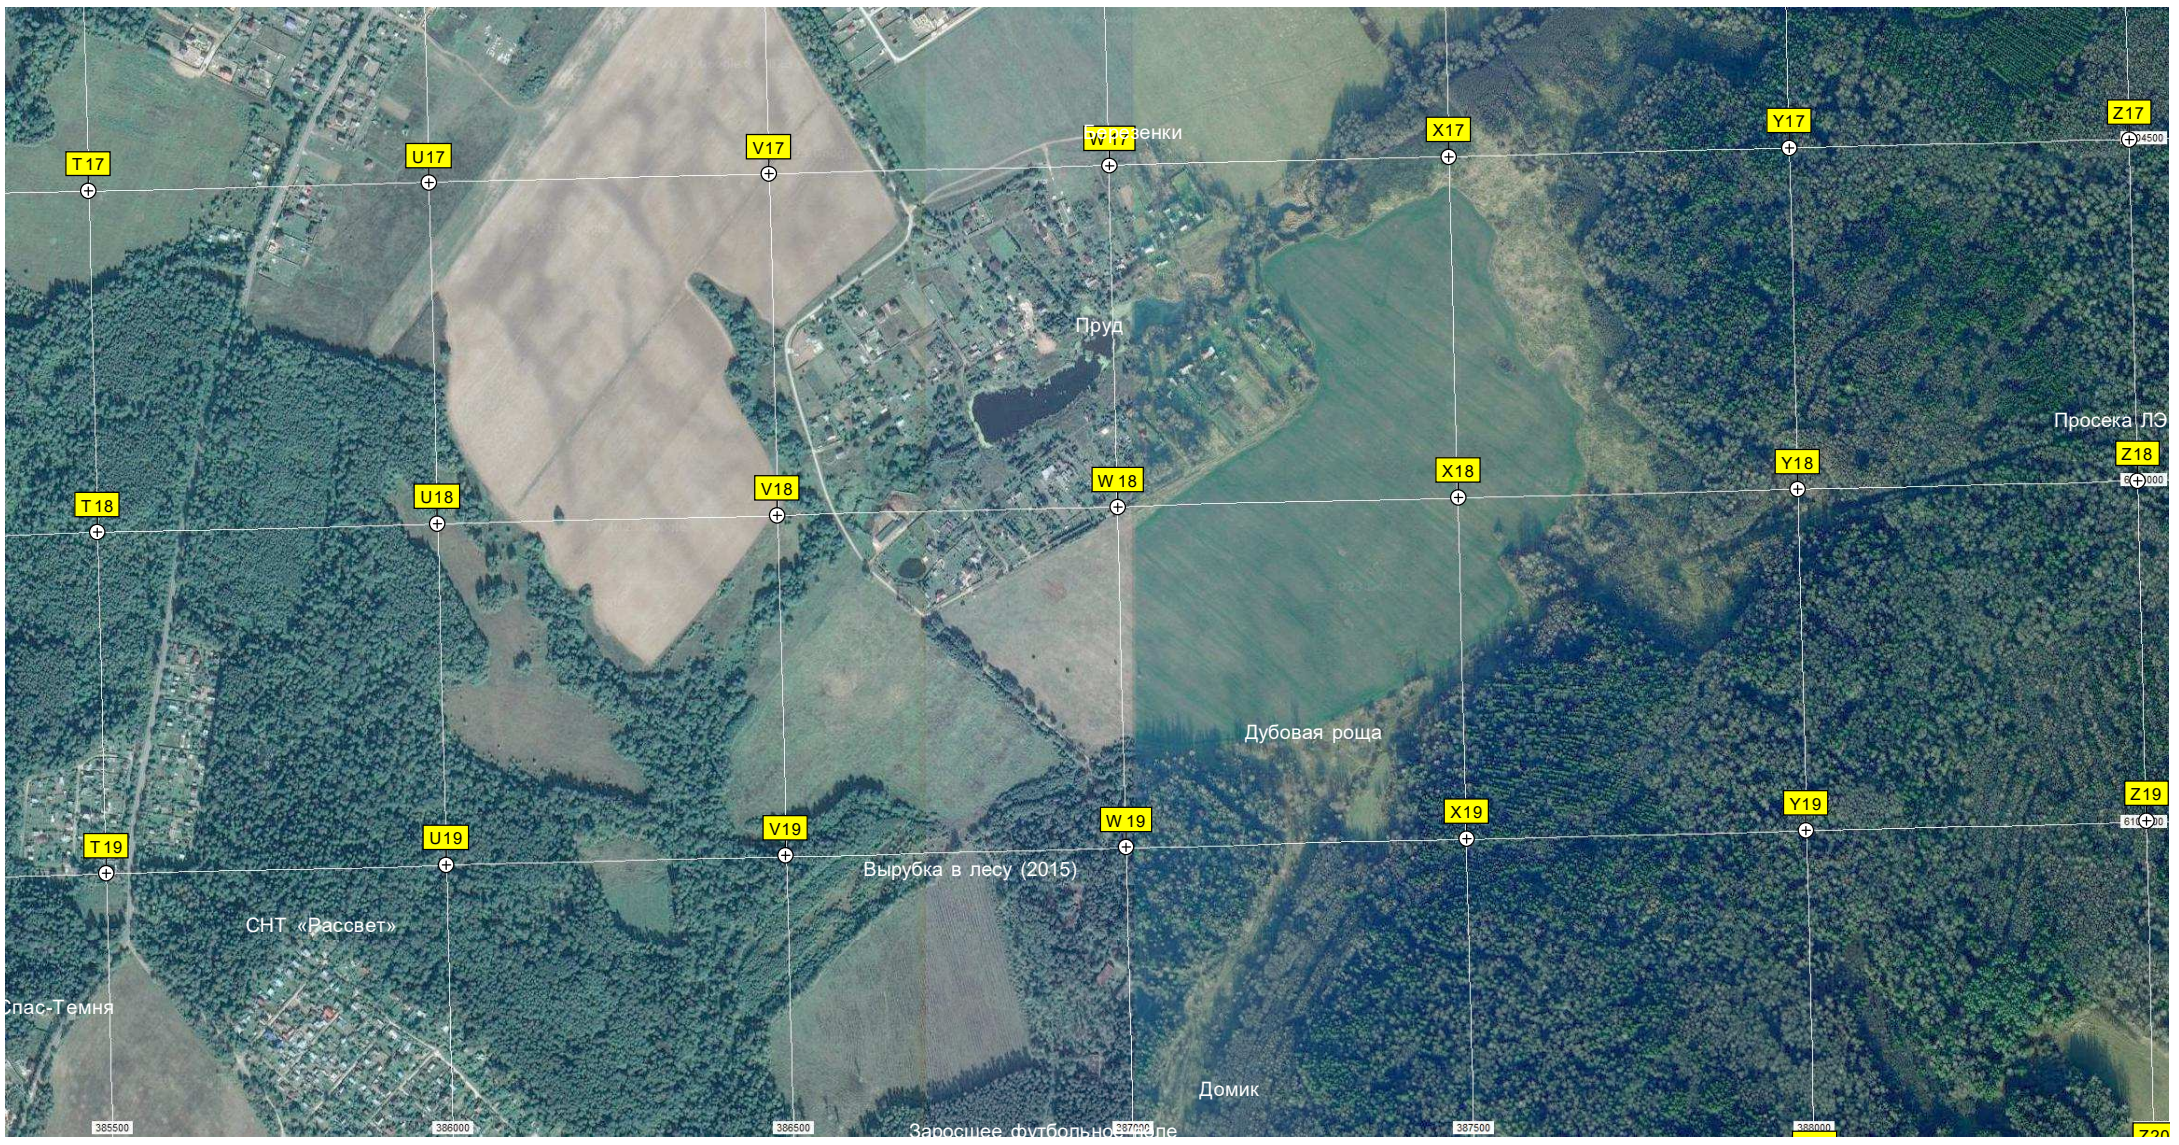

T17

U17

V17

W17

X17

Y17

Z17

T18

U18

V18

W18

X18

Y18

Z18

T19

U19

V19

W19

X19

Y19

Z19

Береженки

Пруд

Дубовая роща

Вырубка в лесу (2015)

СНТ «Рассвет»

Спас-Темня

Заросшее футбольно...

Домик

Просека ЛЭ

385500

386000

386500

387000

387500

388000

388500