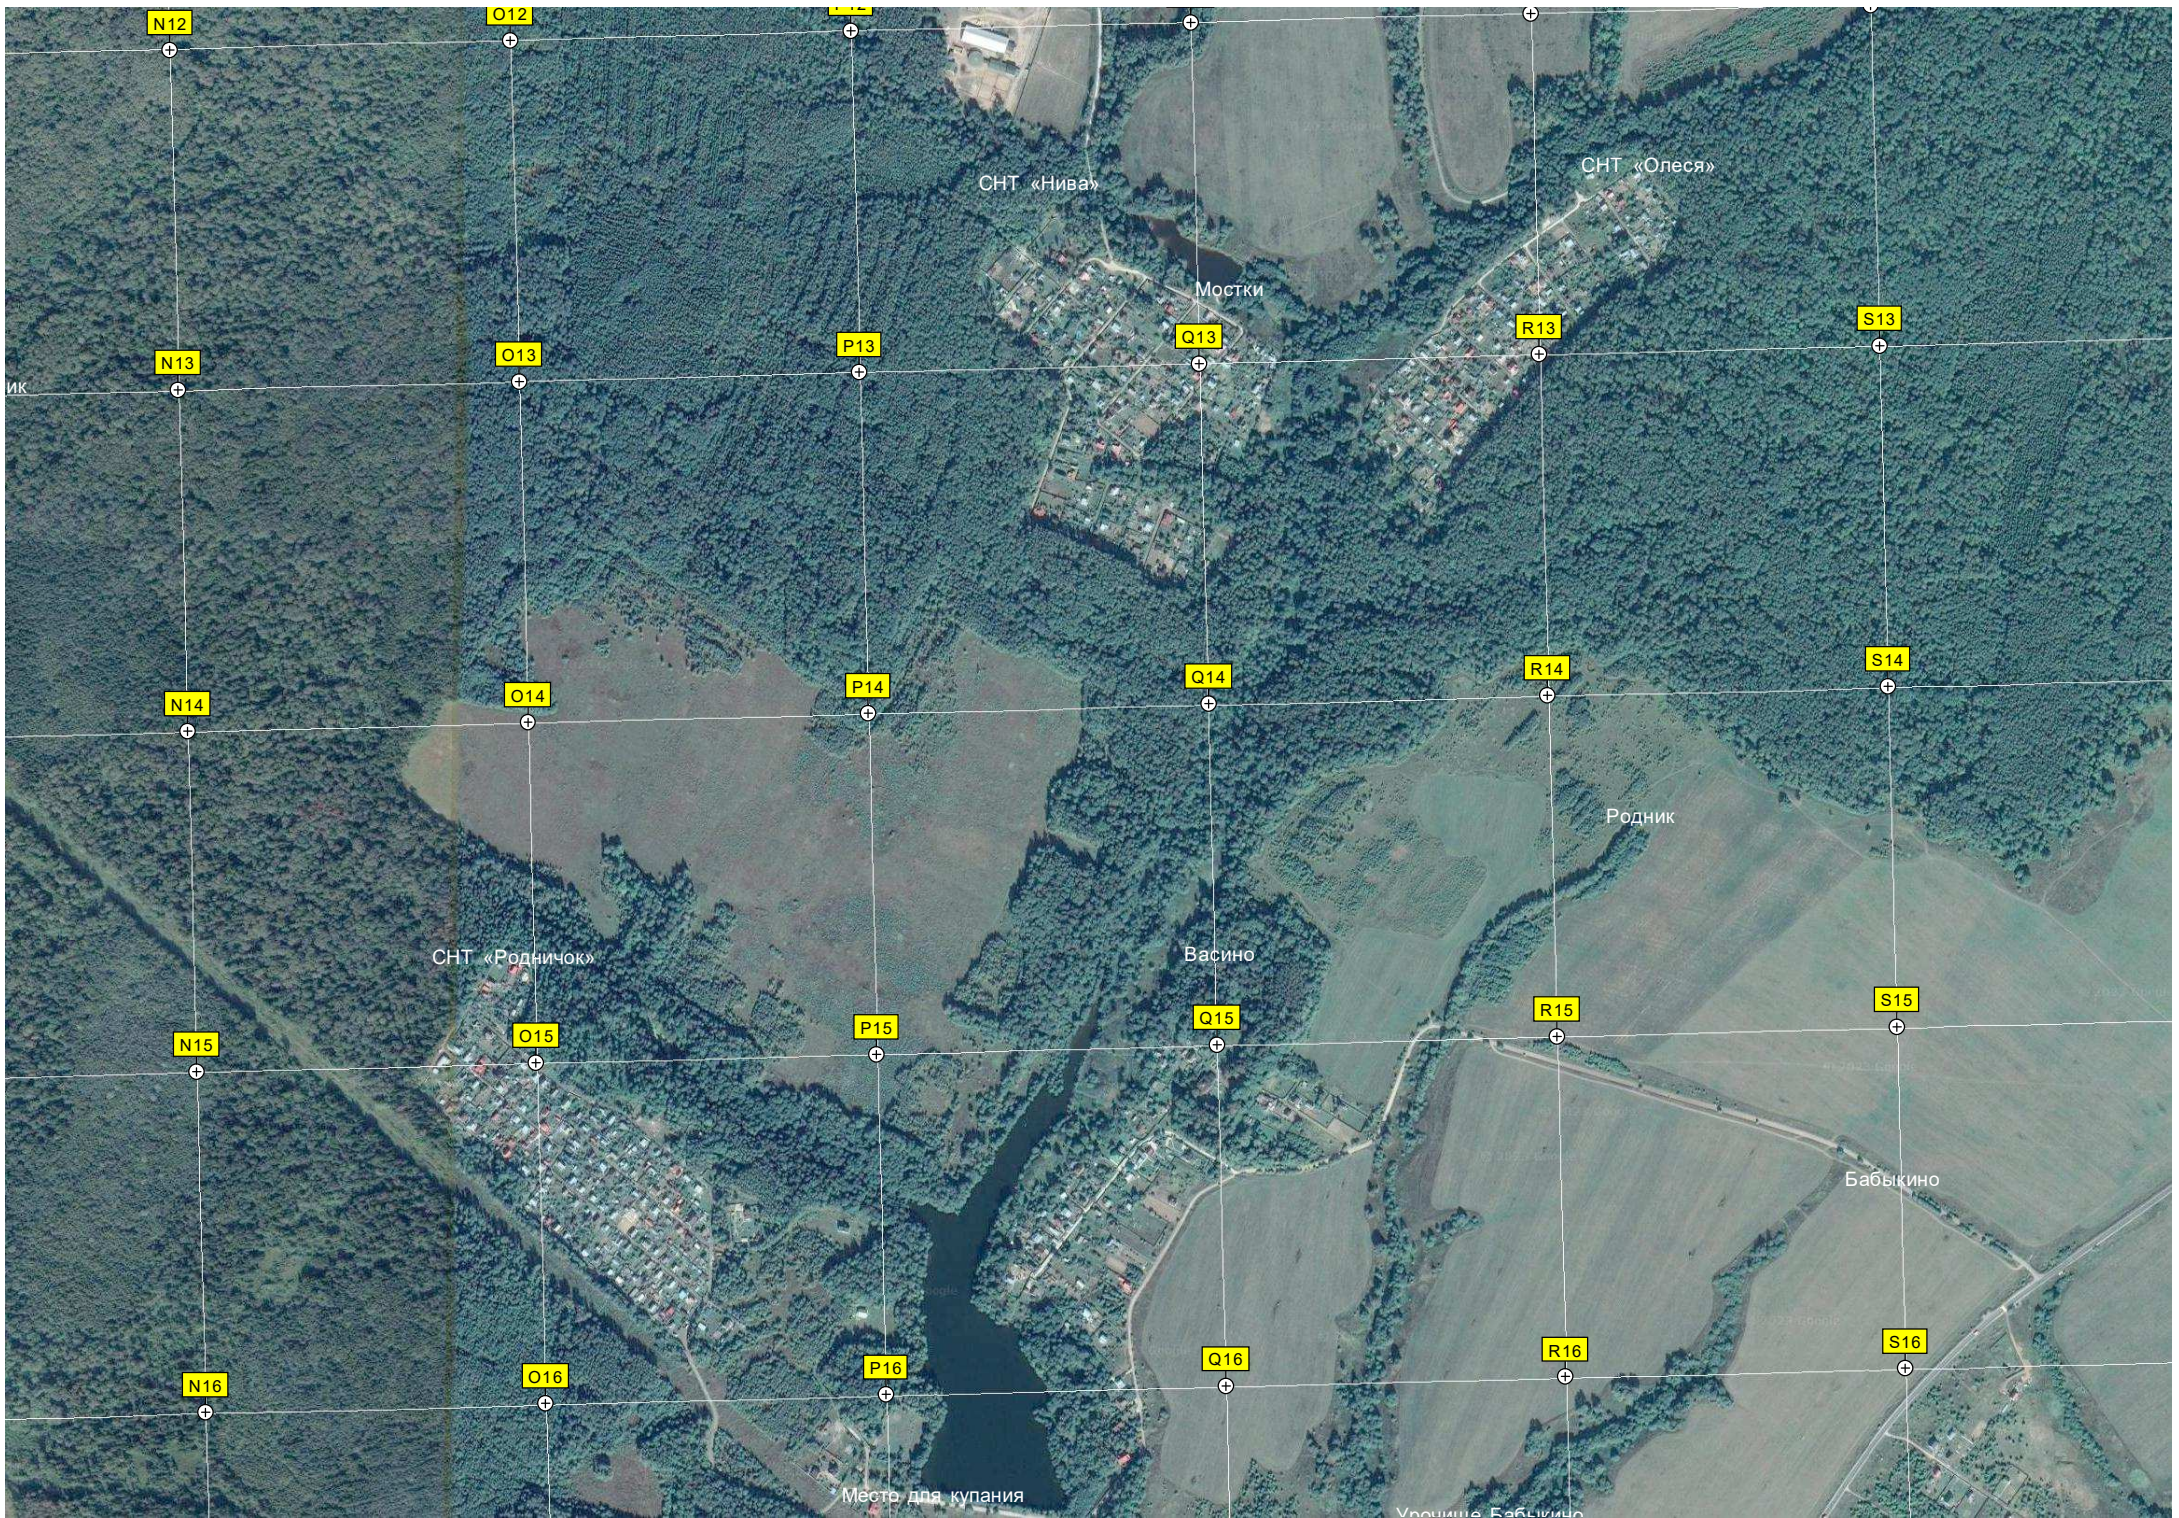

Развалины свинофермы

6105000

Артиллерийские и ПВО позиции РККА

Урочище Вавкино

N17

O17

P17

Q17