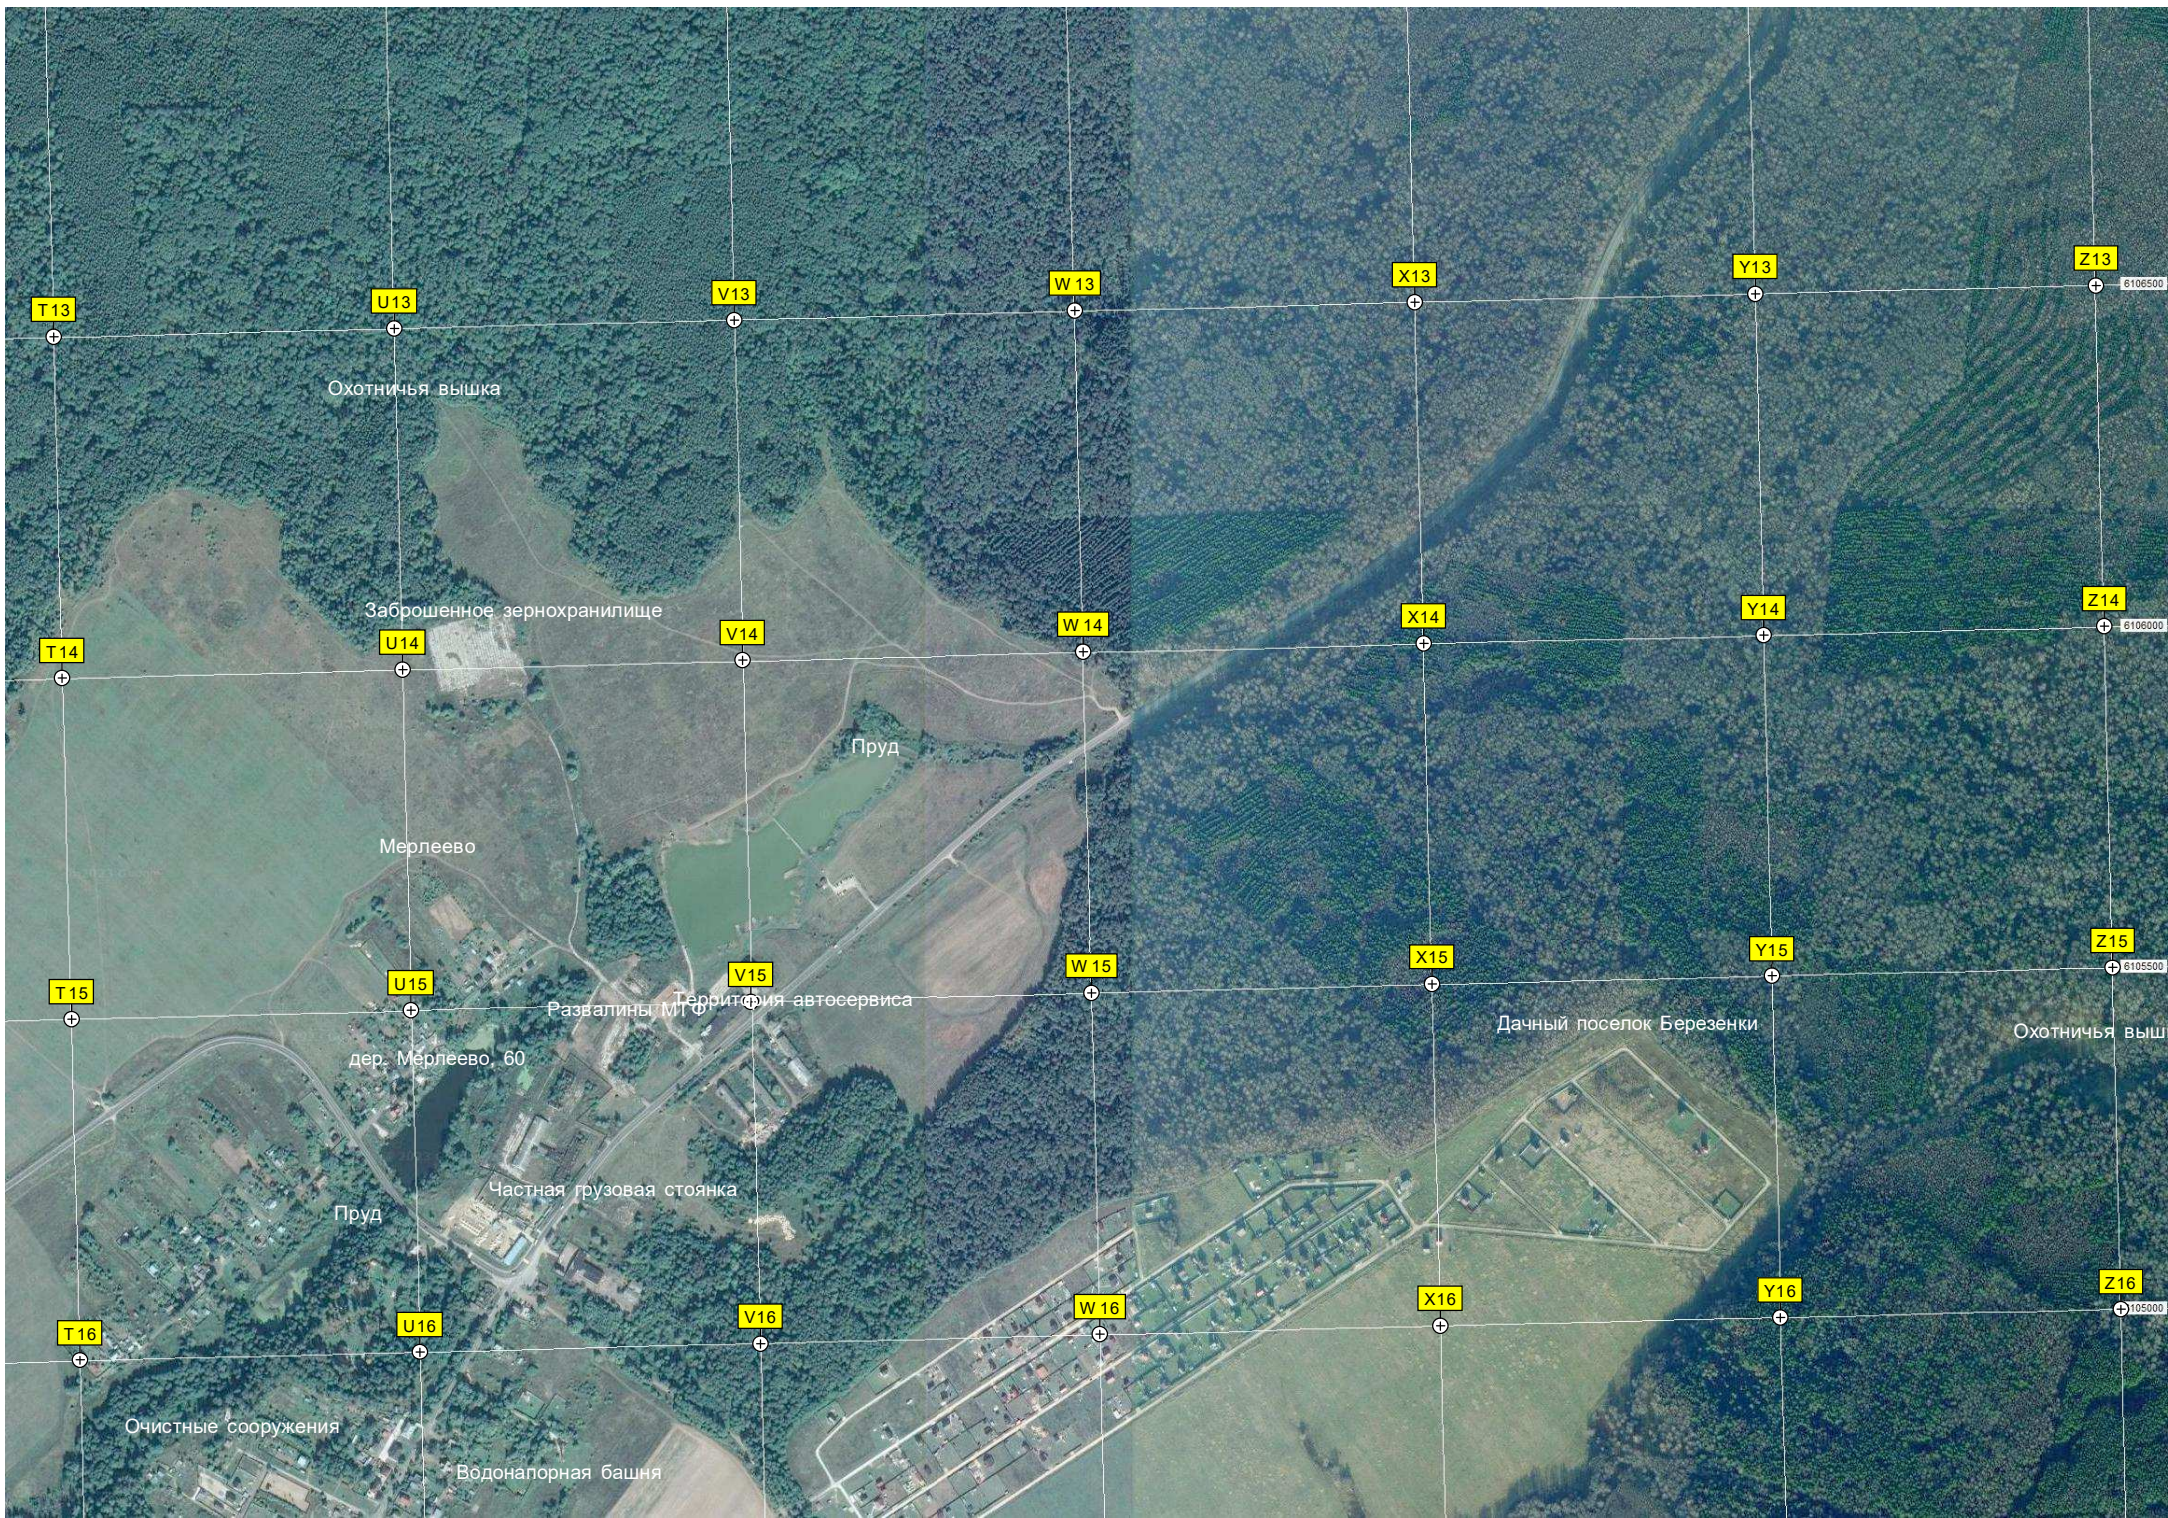

Развалины свинофермы

6105000

Артиллерийские и ПВО позиции РККА

Урочище Вавкино

N17

O17

P17

Q17