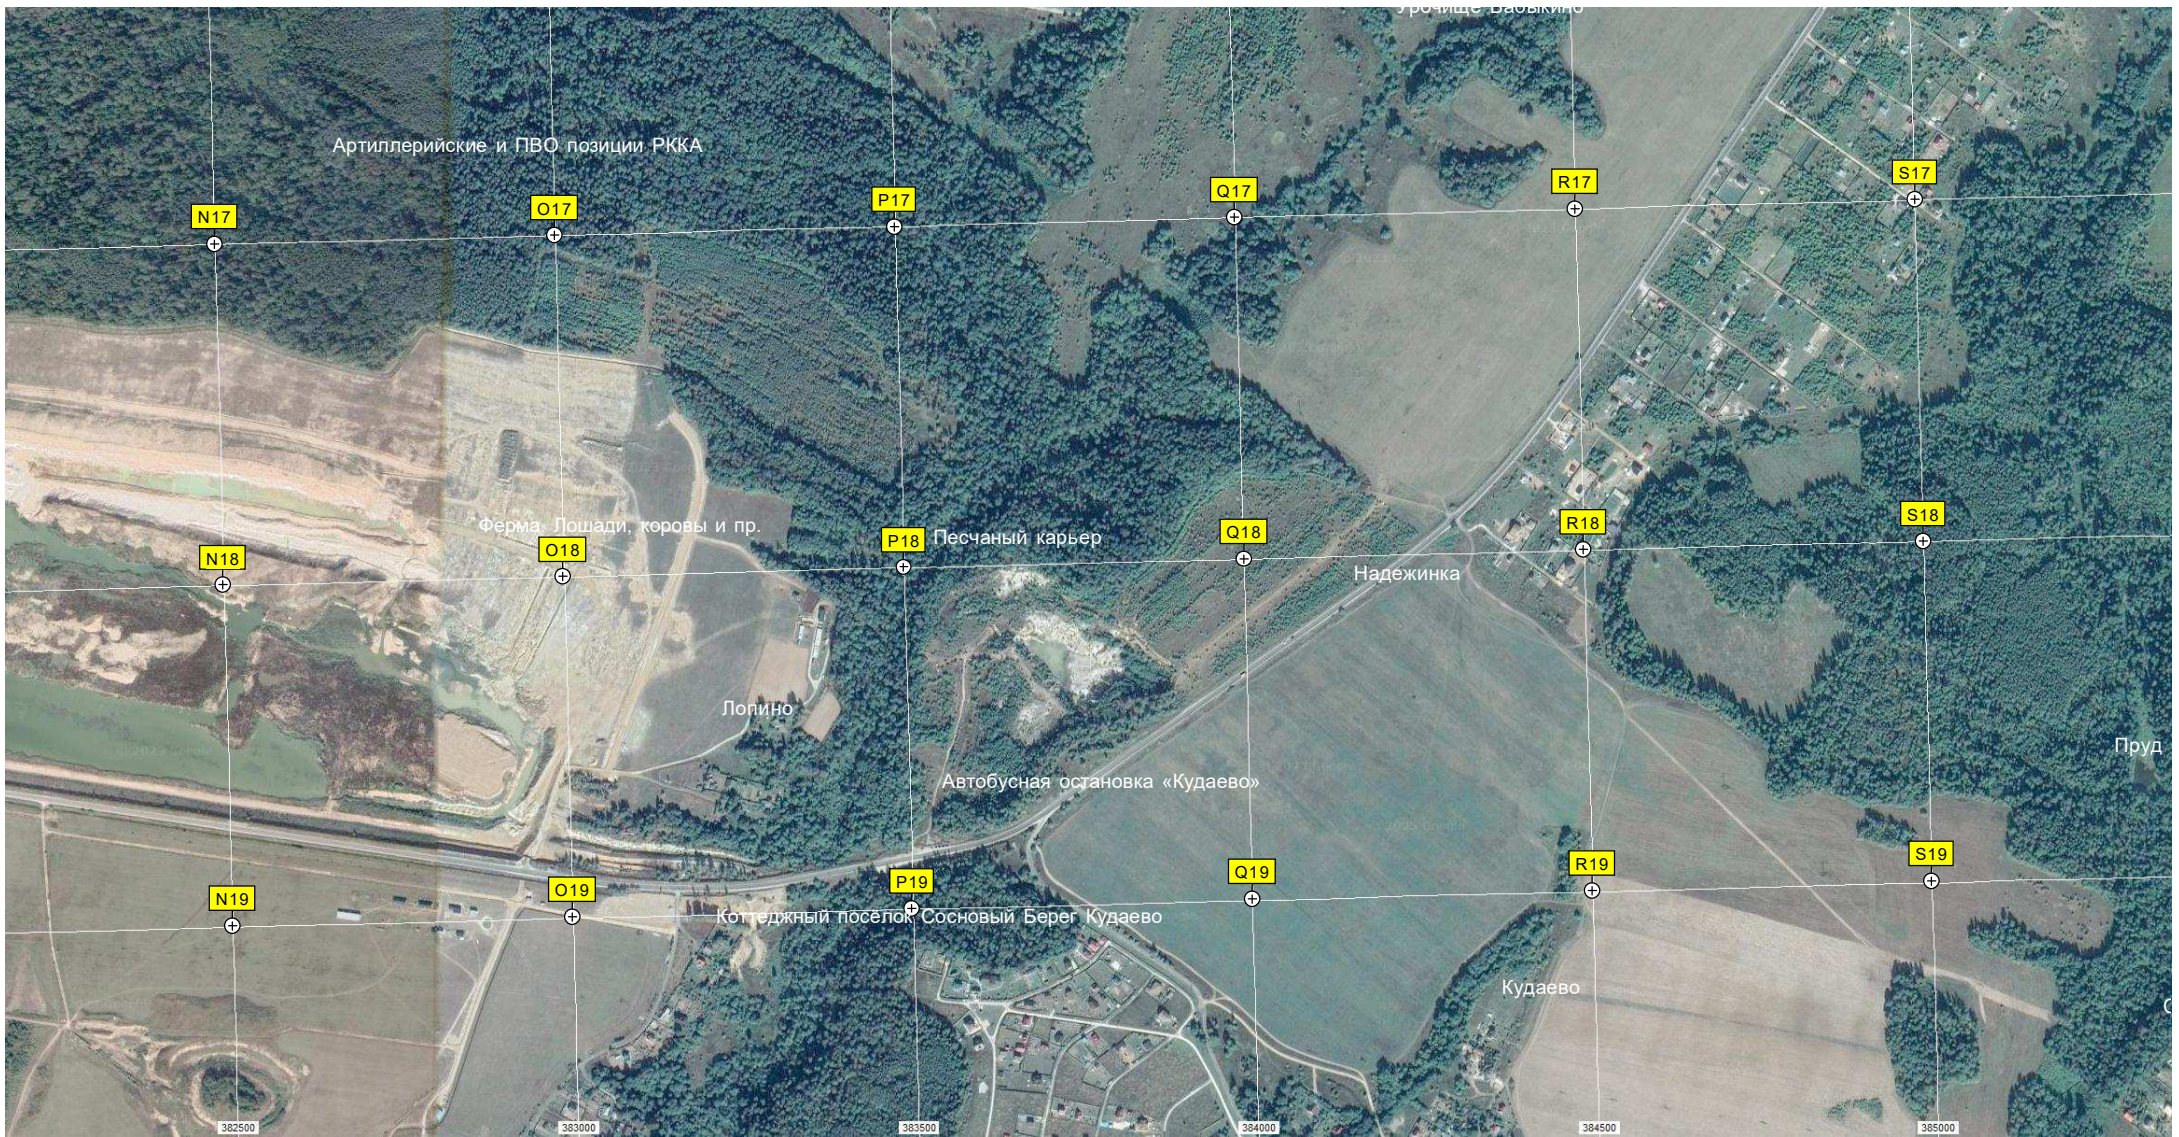

Развалины свинофермы

6105000

Артиллерийские и ПВО позиции РККА

Урочище Вавкино

N17

O17

P17

Q17