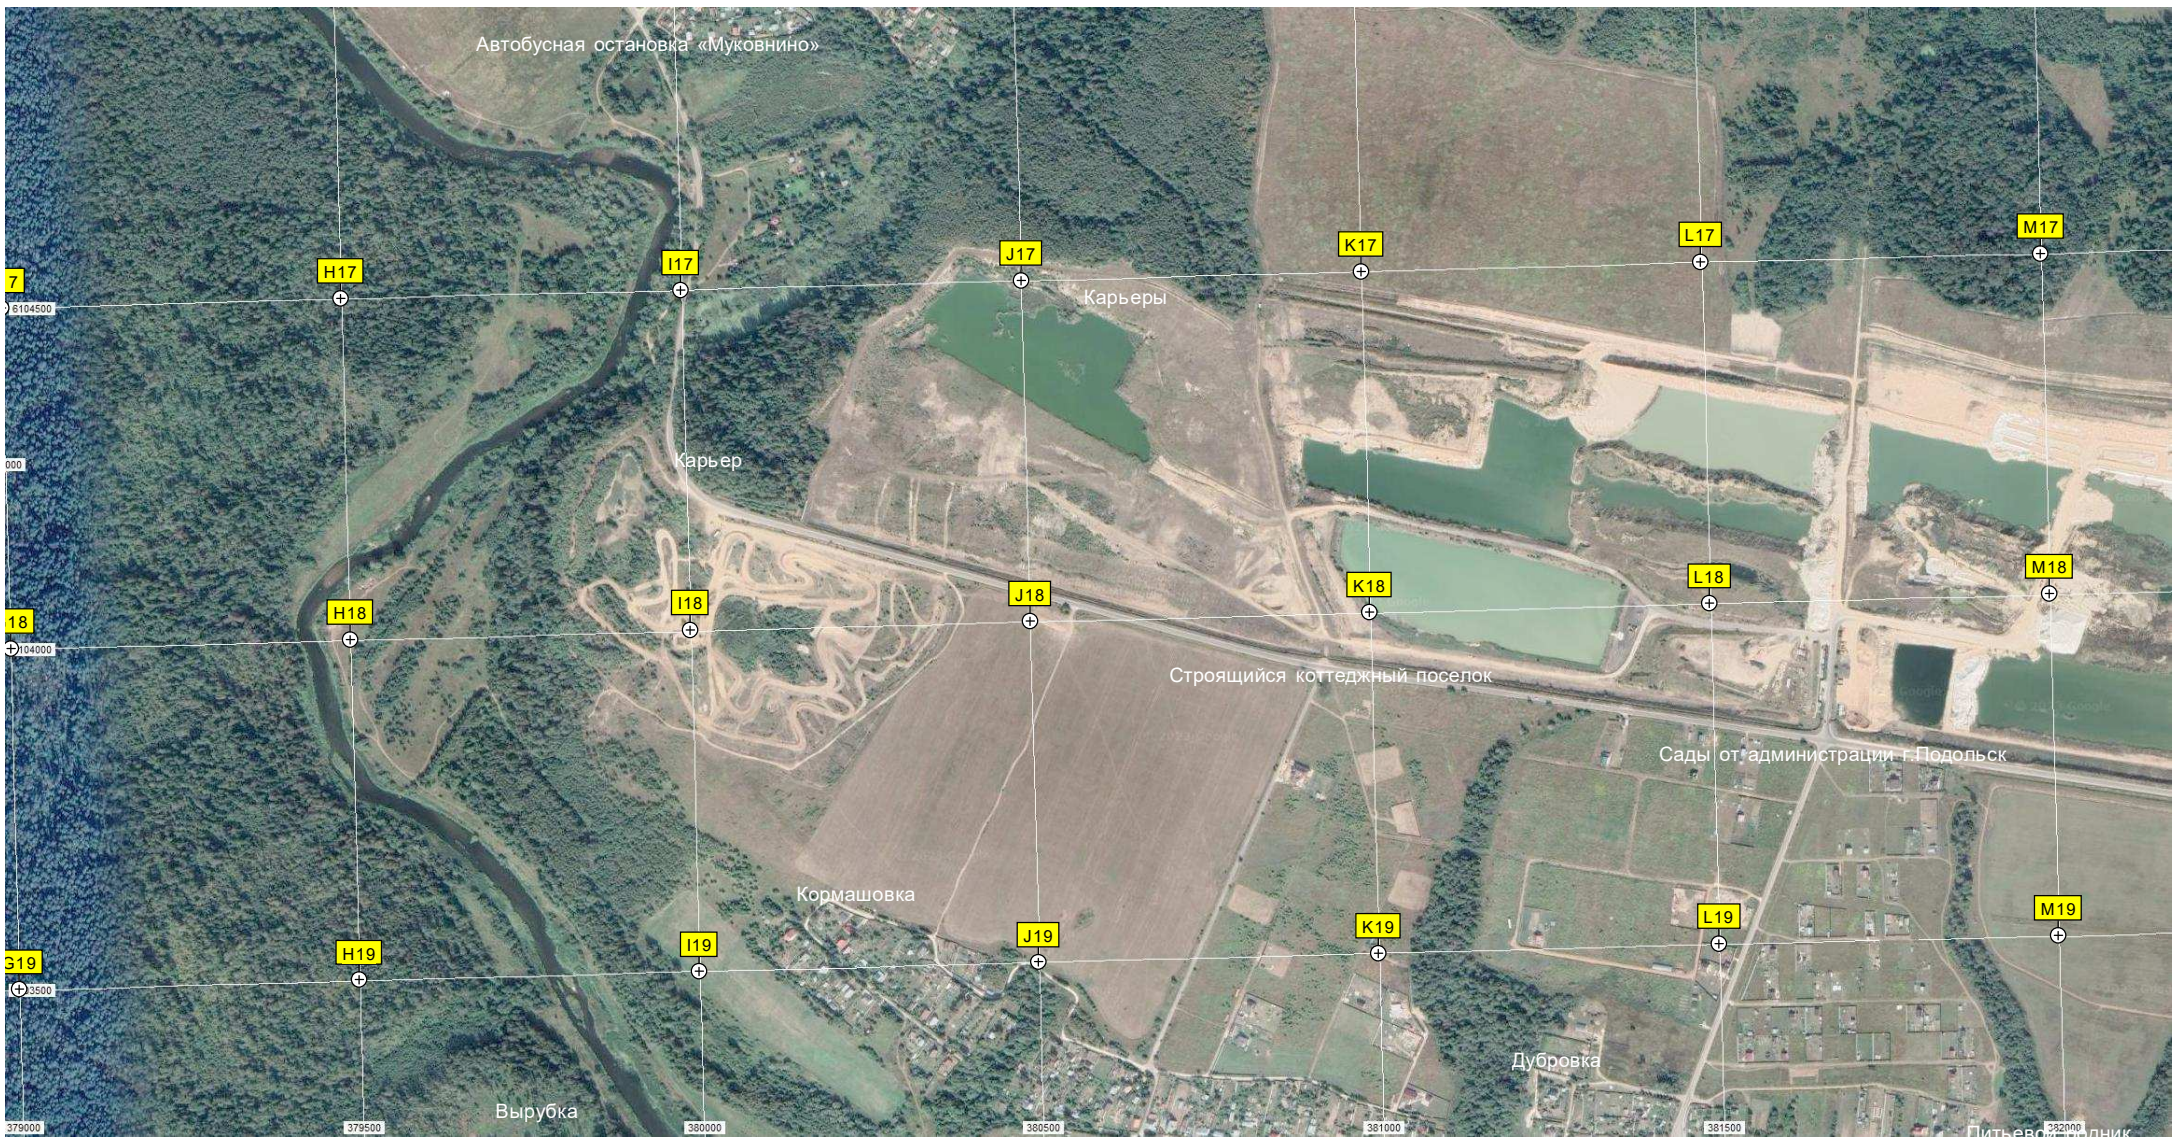

Развалины свинофермы

6105000

Артиллерийские и ПВО позиции РККА

Урочище Вавкино

N17

O17

P17

Q17