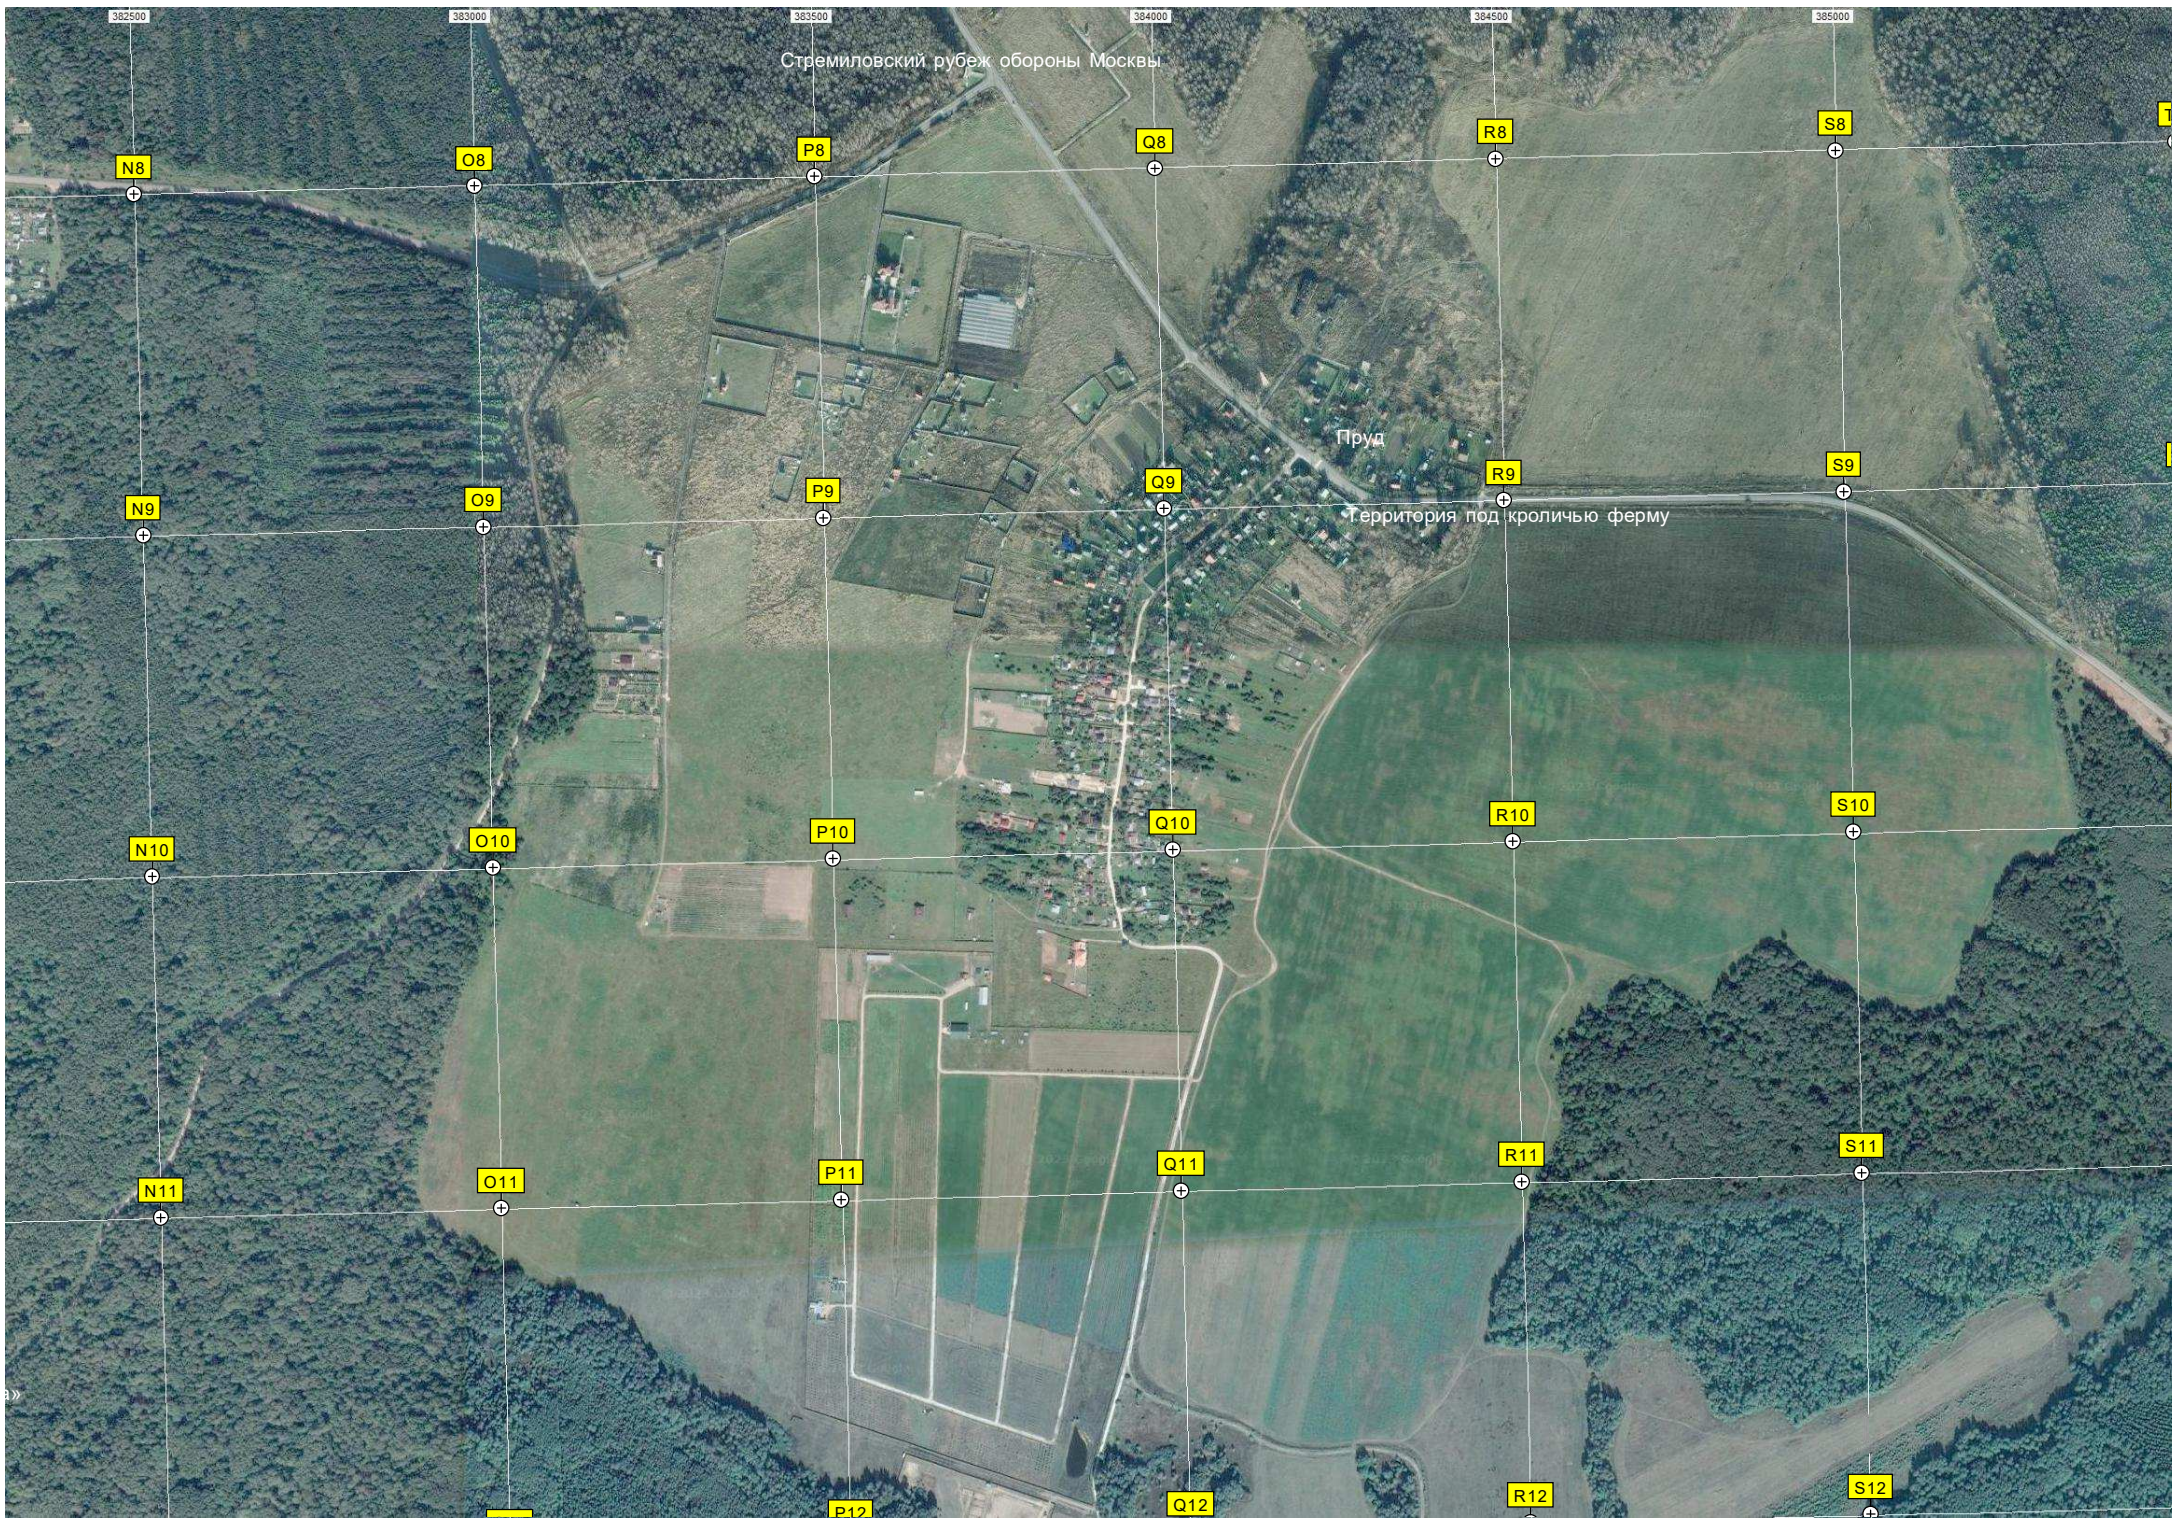

H11

I11

J11

K11

L11

M11

Береговая отмель

СНТ «Песная поляна»

Горки

Стремиловский рубеж обороны Москвы

Пруд

Территория под кроличью ферму

382500

383000

383500

384000