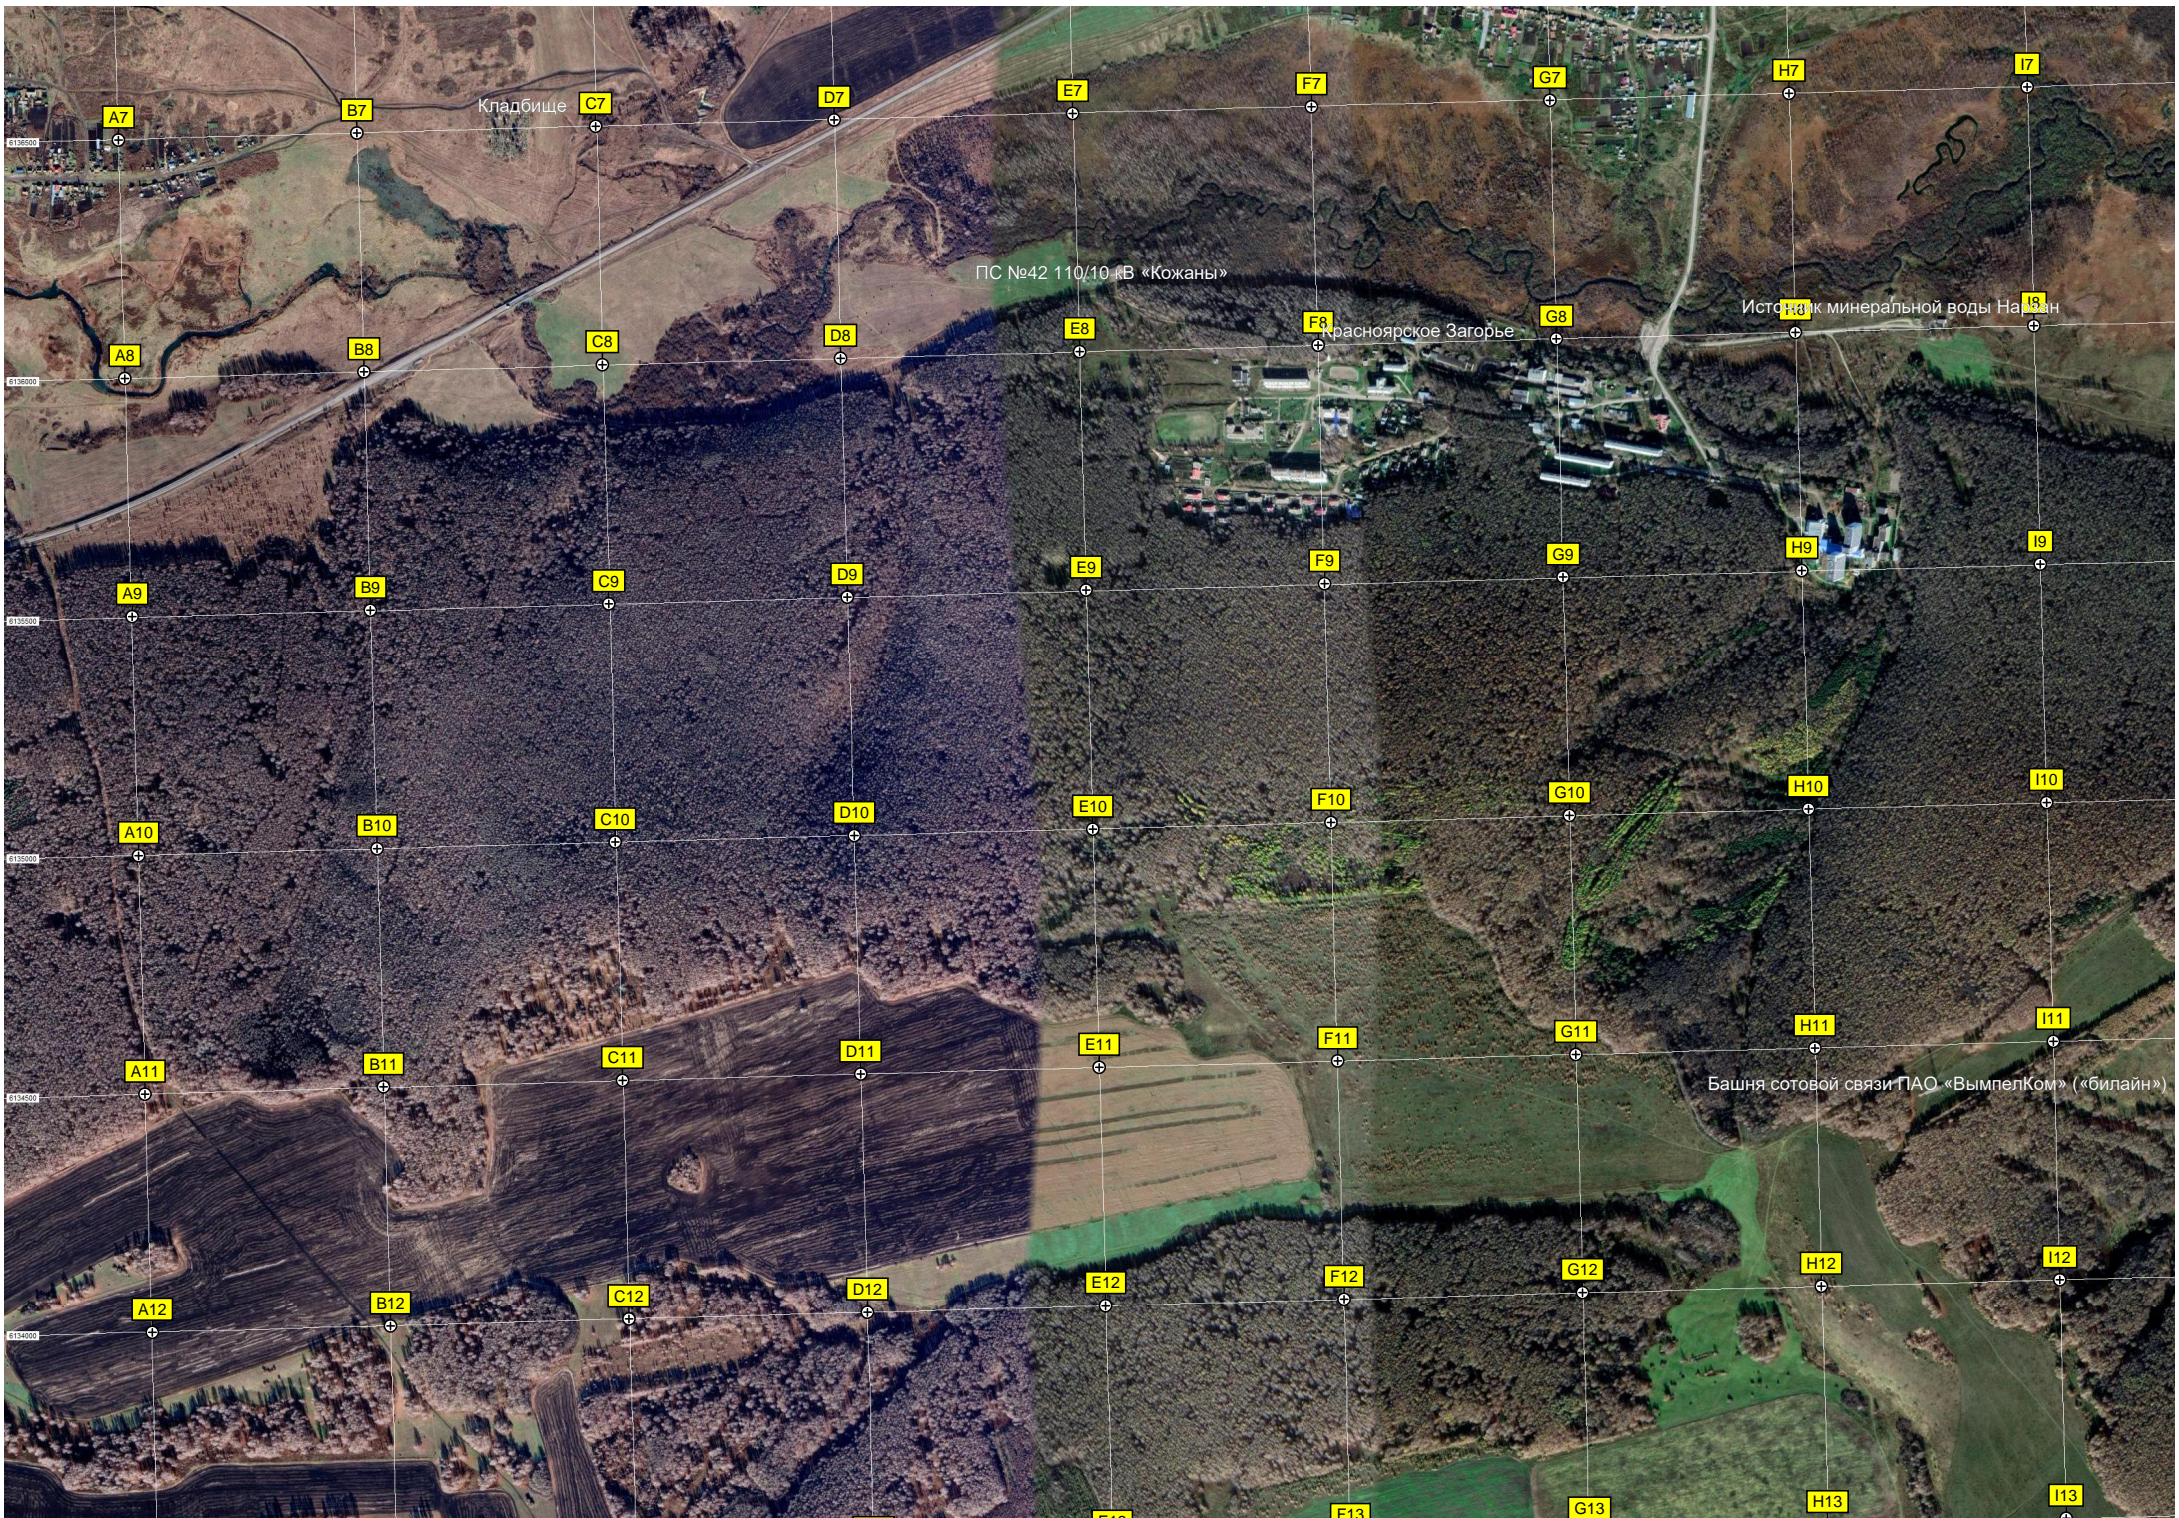

Сушилка зерна

Кожаны

Кладбище

ПС №42 110/10 кВ «Кожаны»

Красноярское Загорье

Источник минеральной воды Нарзан

Башня сотовой связи ПАО «ВымпелКом» («билайн»)

Е133500