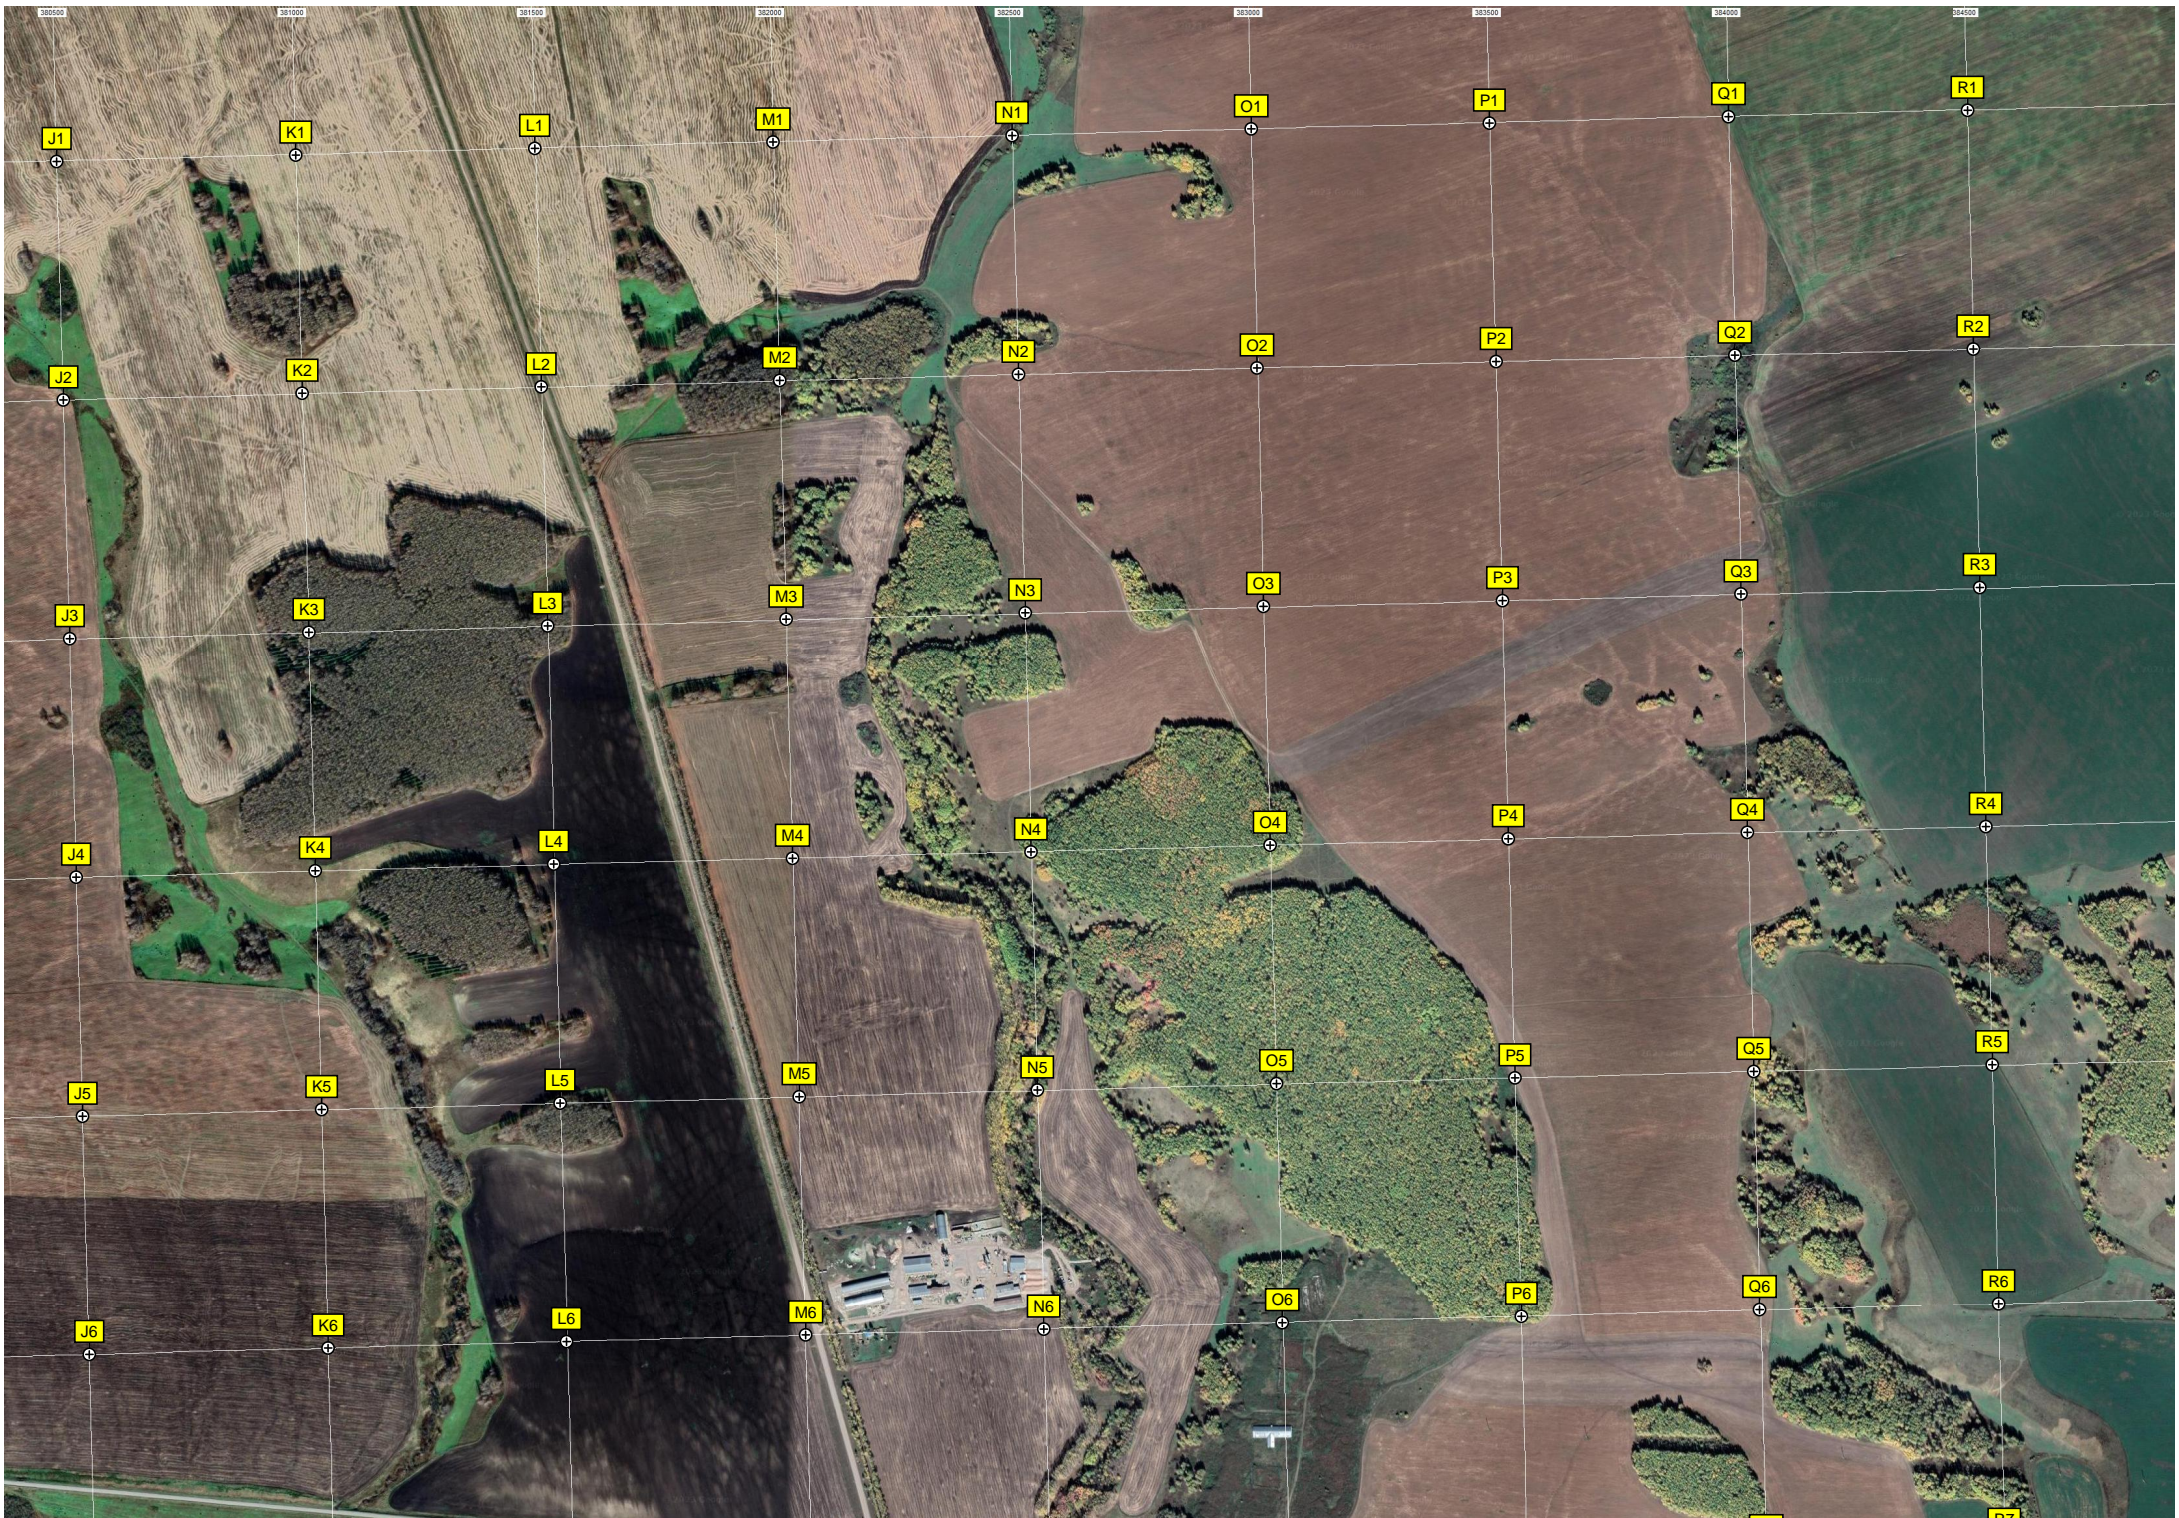

Сушилка зерна

Кожаны

Кладбище

ПС №42 110/10 кВ «Кожаны»

Красноярское Загорье

Источник минеральной воды Нарзан

Башня сотовой связи ПАО «ВымпелКом» («билайн»)

Е133500