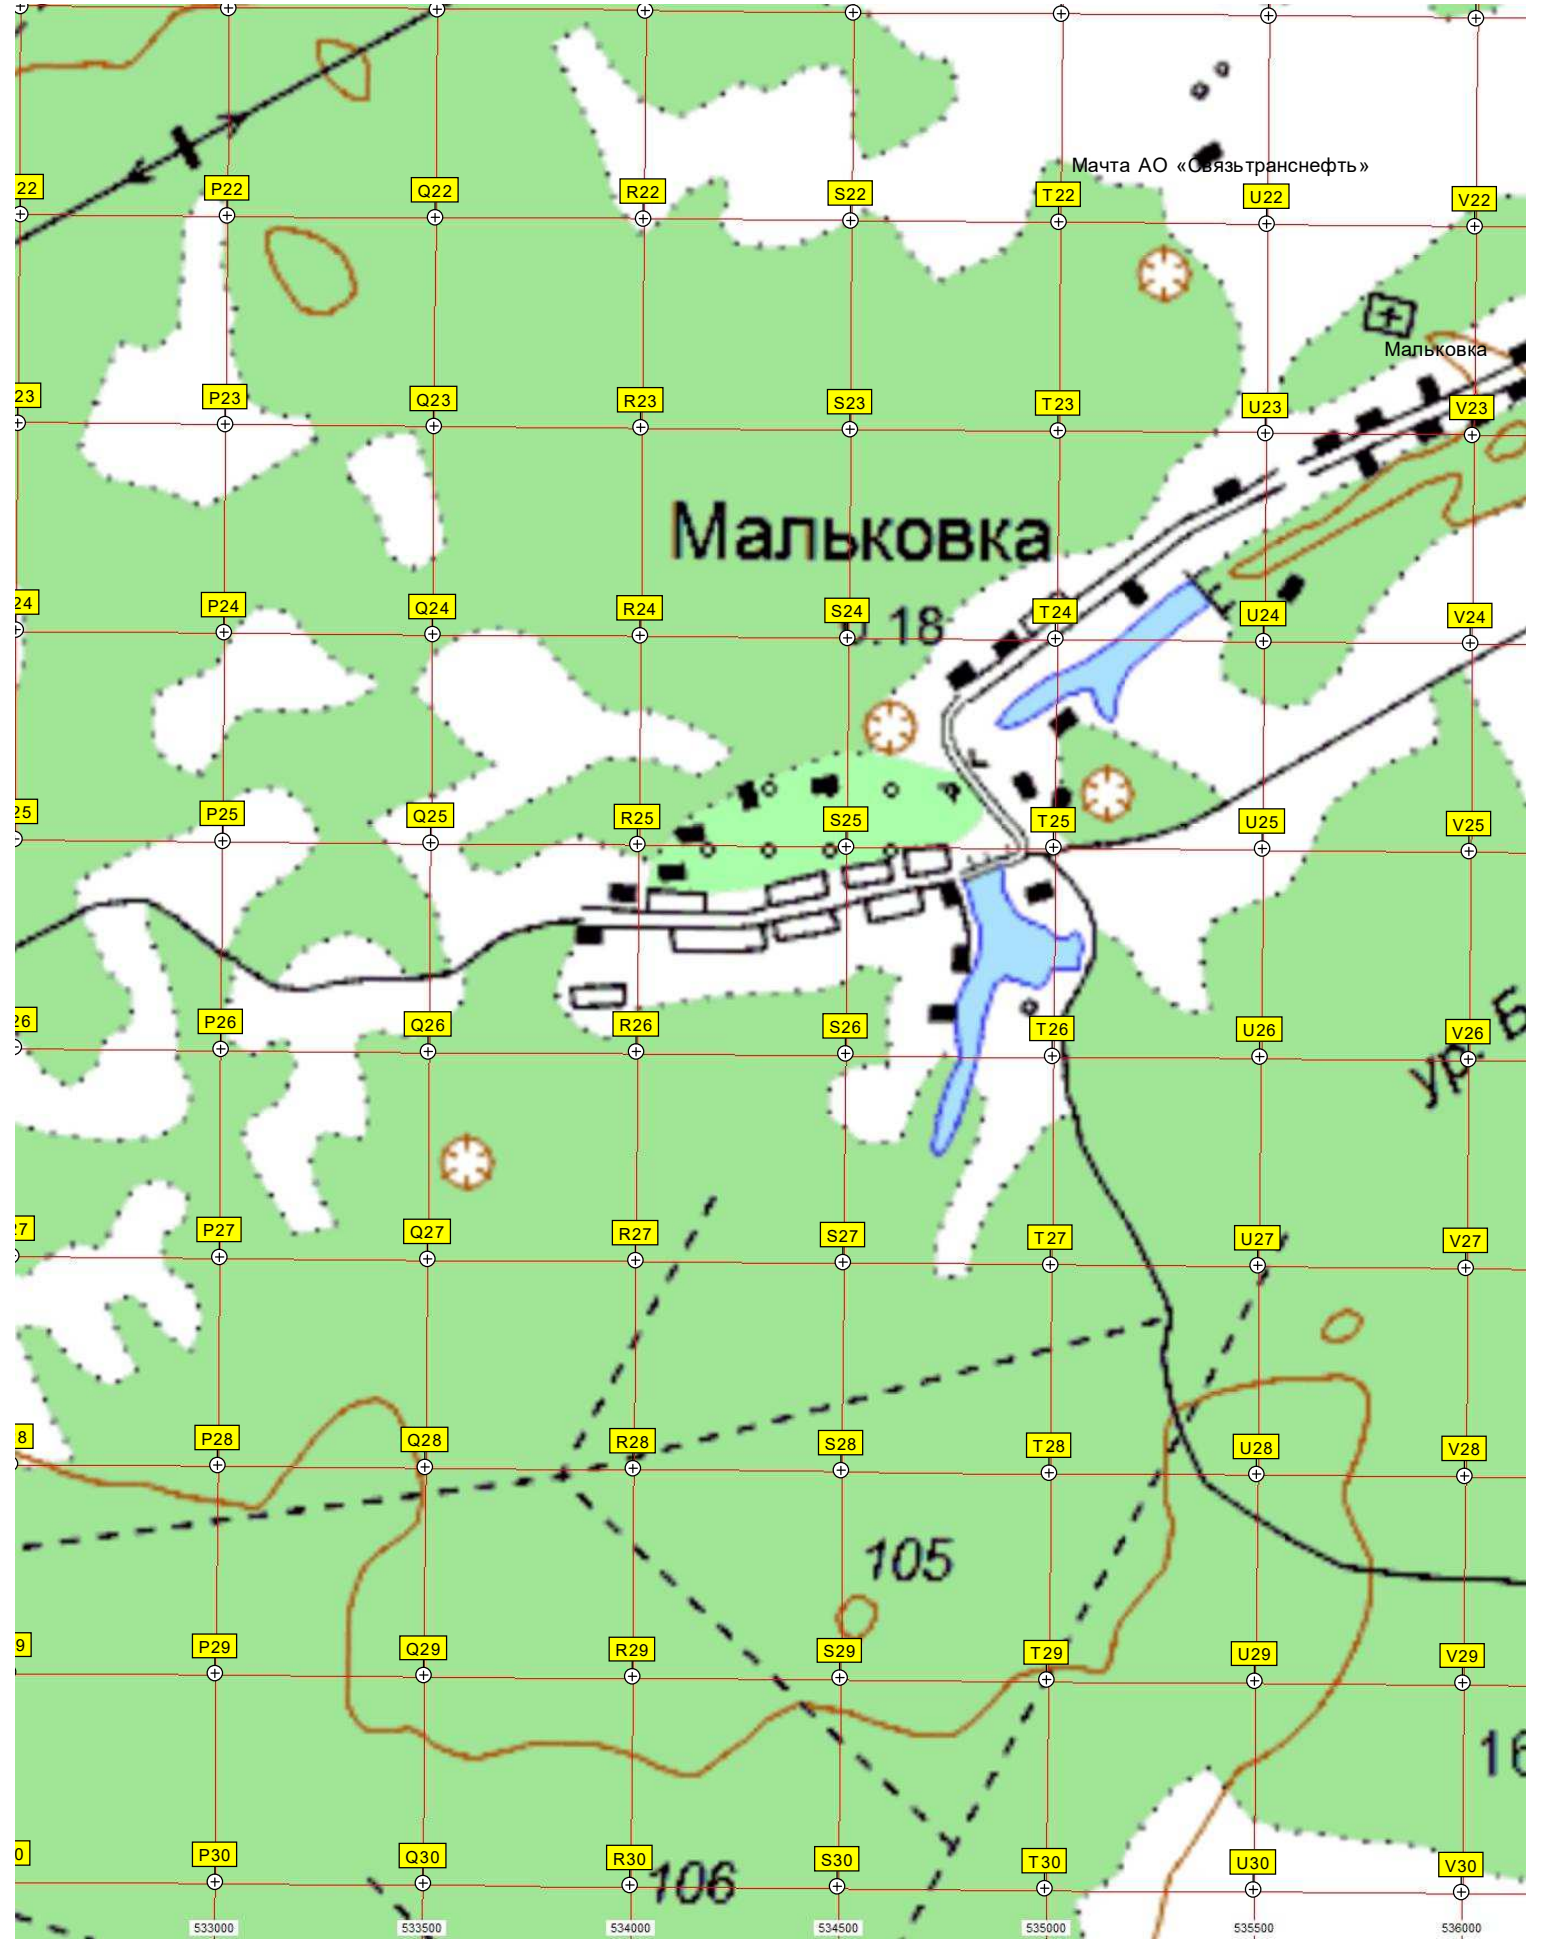

Антибеская
вокзал станции Антибеская

дист:

Антибесский

021

30

39

152.3

Мачта АО «Связьтранснефть»

Мальковка

Мальковка

18

105

106

533000 533500 534000 534500 535000 535500 536000