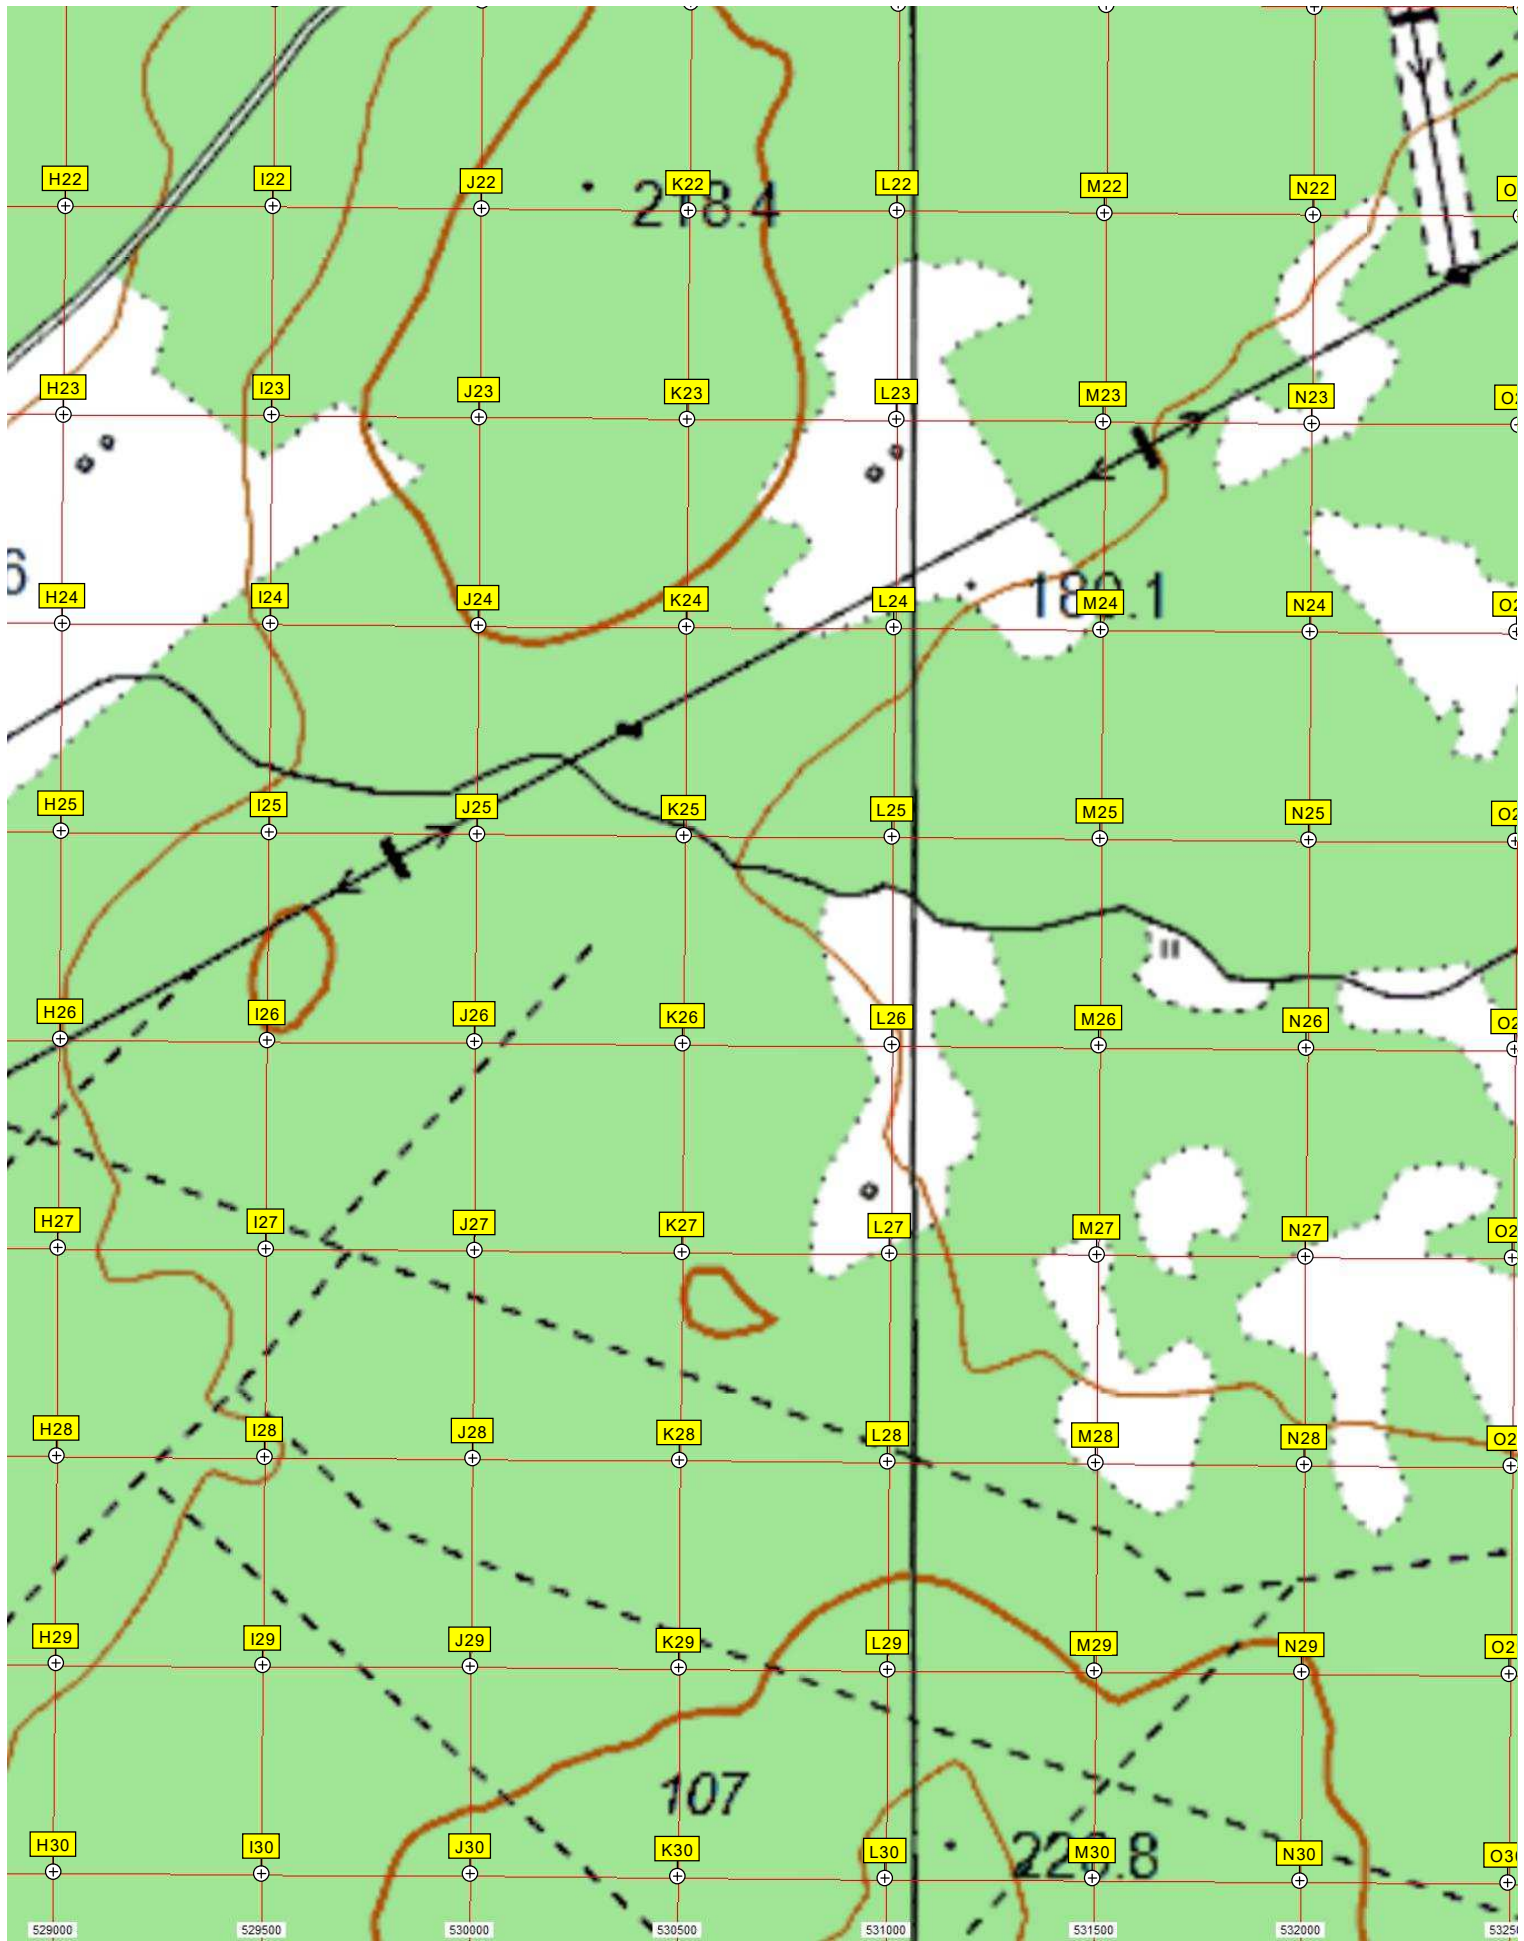

O11 P11 Q11 R11 S11 T11 U11 V11
O12 P12 Q12 R12 S12 T12 U12 V12
O13 P13 Q13 R13 S13 T13 U13 V13
O14 P14 Q14 R14 S14 T14 U14 V14
O15 P15 Q15 R15 S15 T15 U15 V15
O16 P16 Q16 R16 S16 T16 U16 V16
O17 P17 Q17 R17 S17 T17 U17 V17
O18 P18 Q18 R18 S18 T18 U18 V18
O19 P19 Q19 R19 S19 T19 U19 V19
O20 P20 Q20 R20 S20 T20 U20 V20
O21 P21 Q21 R21 S21 T21 U21 V21

Антибеская
вокзал станции Антибеская

дист:

Антибесский

021

30

39

152.3

Мачта АО «Связьтранснефть»

Мальковка

Мальковка

18

105

106

533000 533500 534000 534500 535000 535500 536000