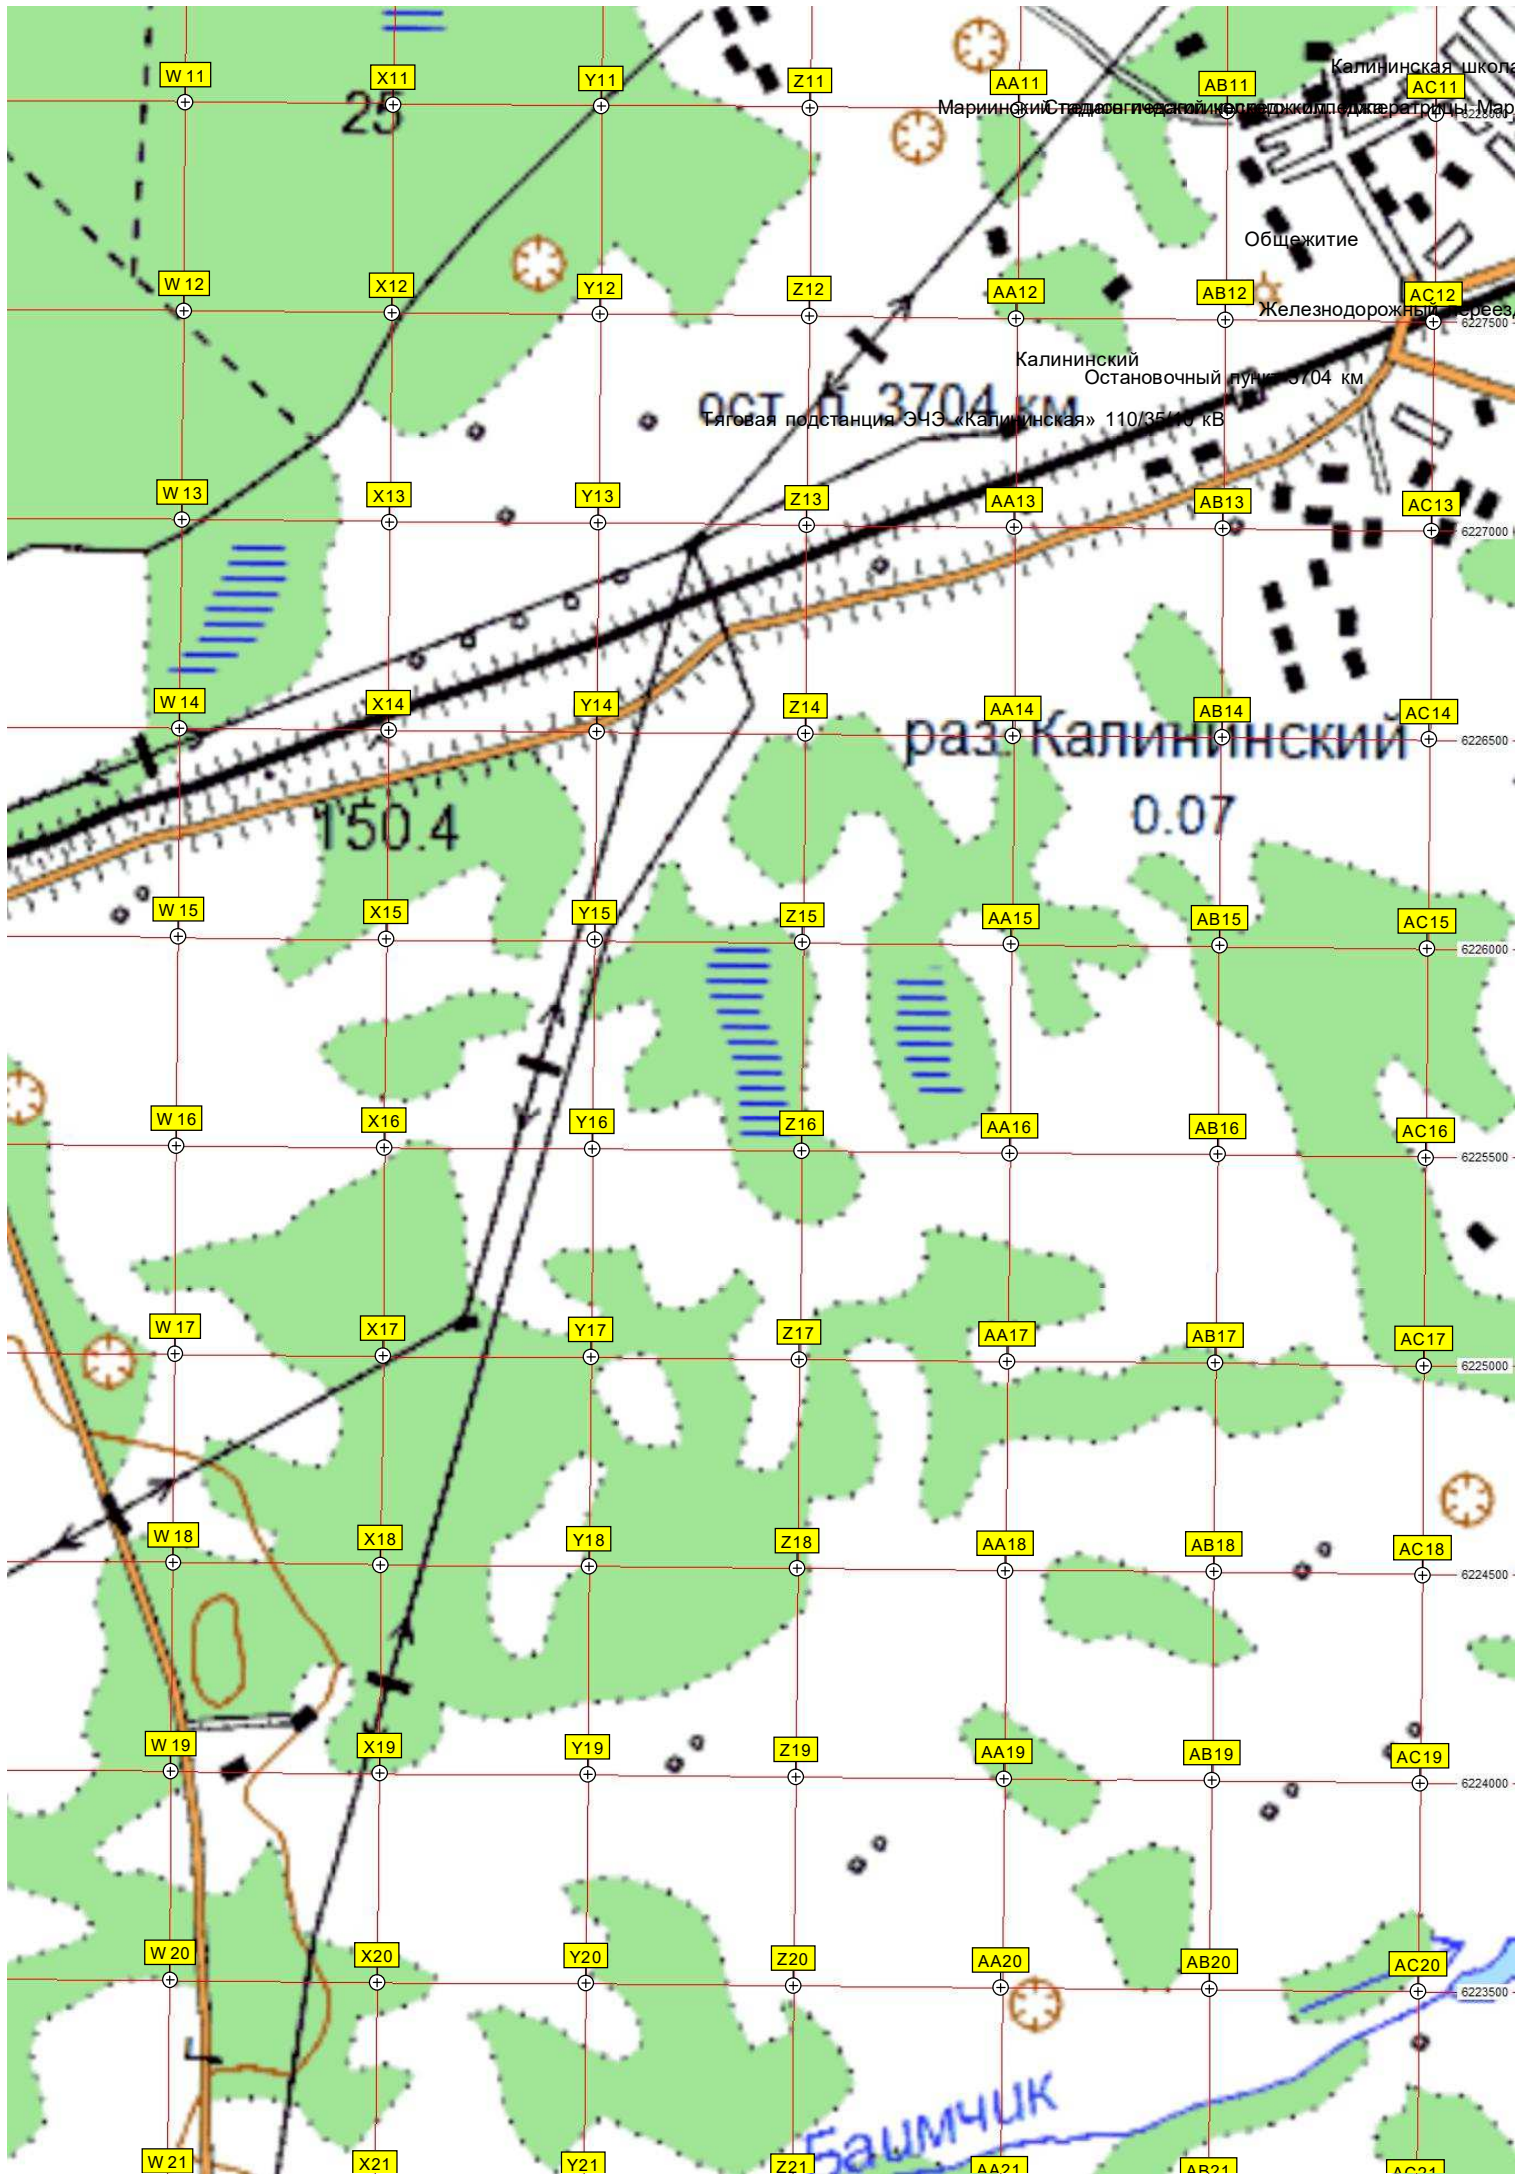

Антибеская
вокзал станции Антибеская

дист:

Антибесский

021

30

39

152.3

Мачта АО «Связьтранснефть»

Мальковка

Мальковка

18

105

106

533000 533500 534000 534500 535000 535500 536000