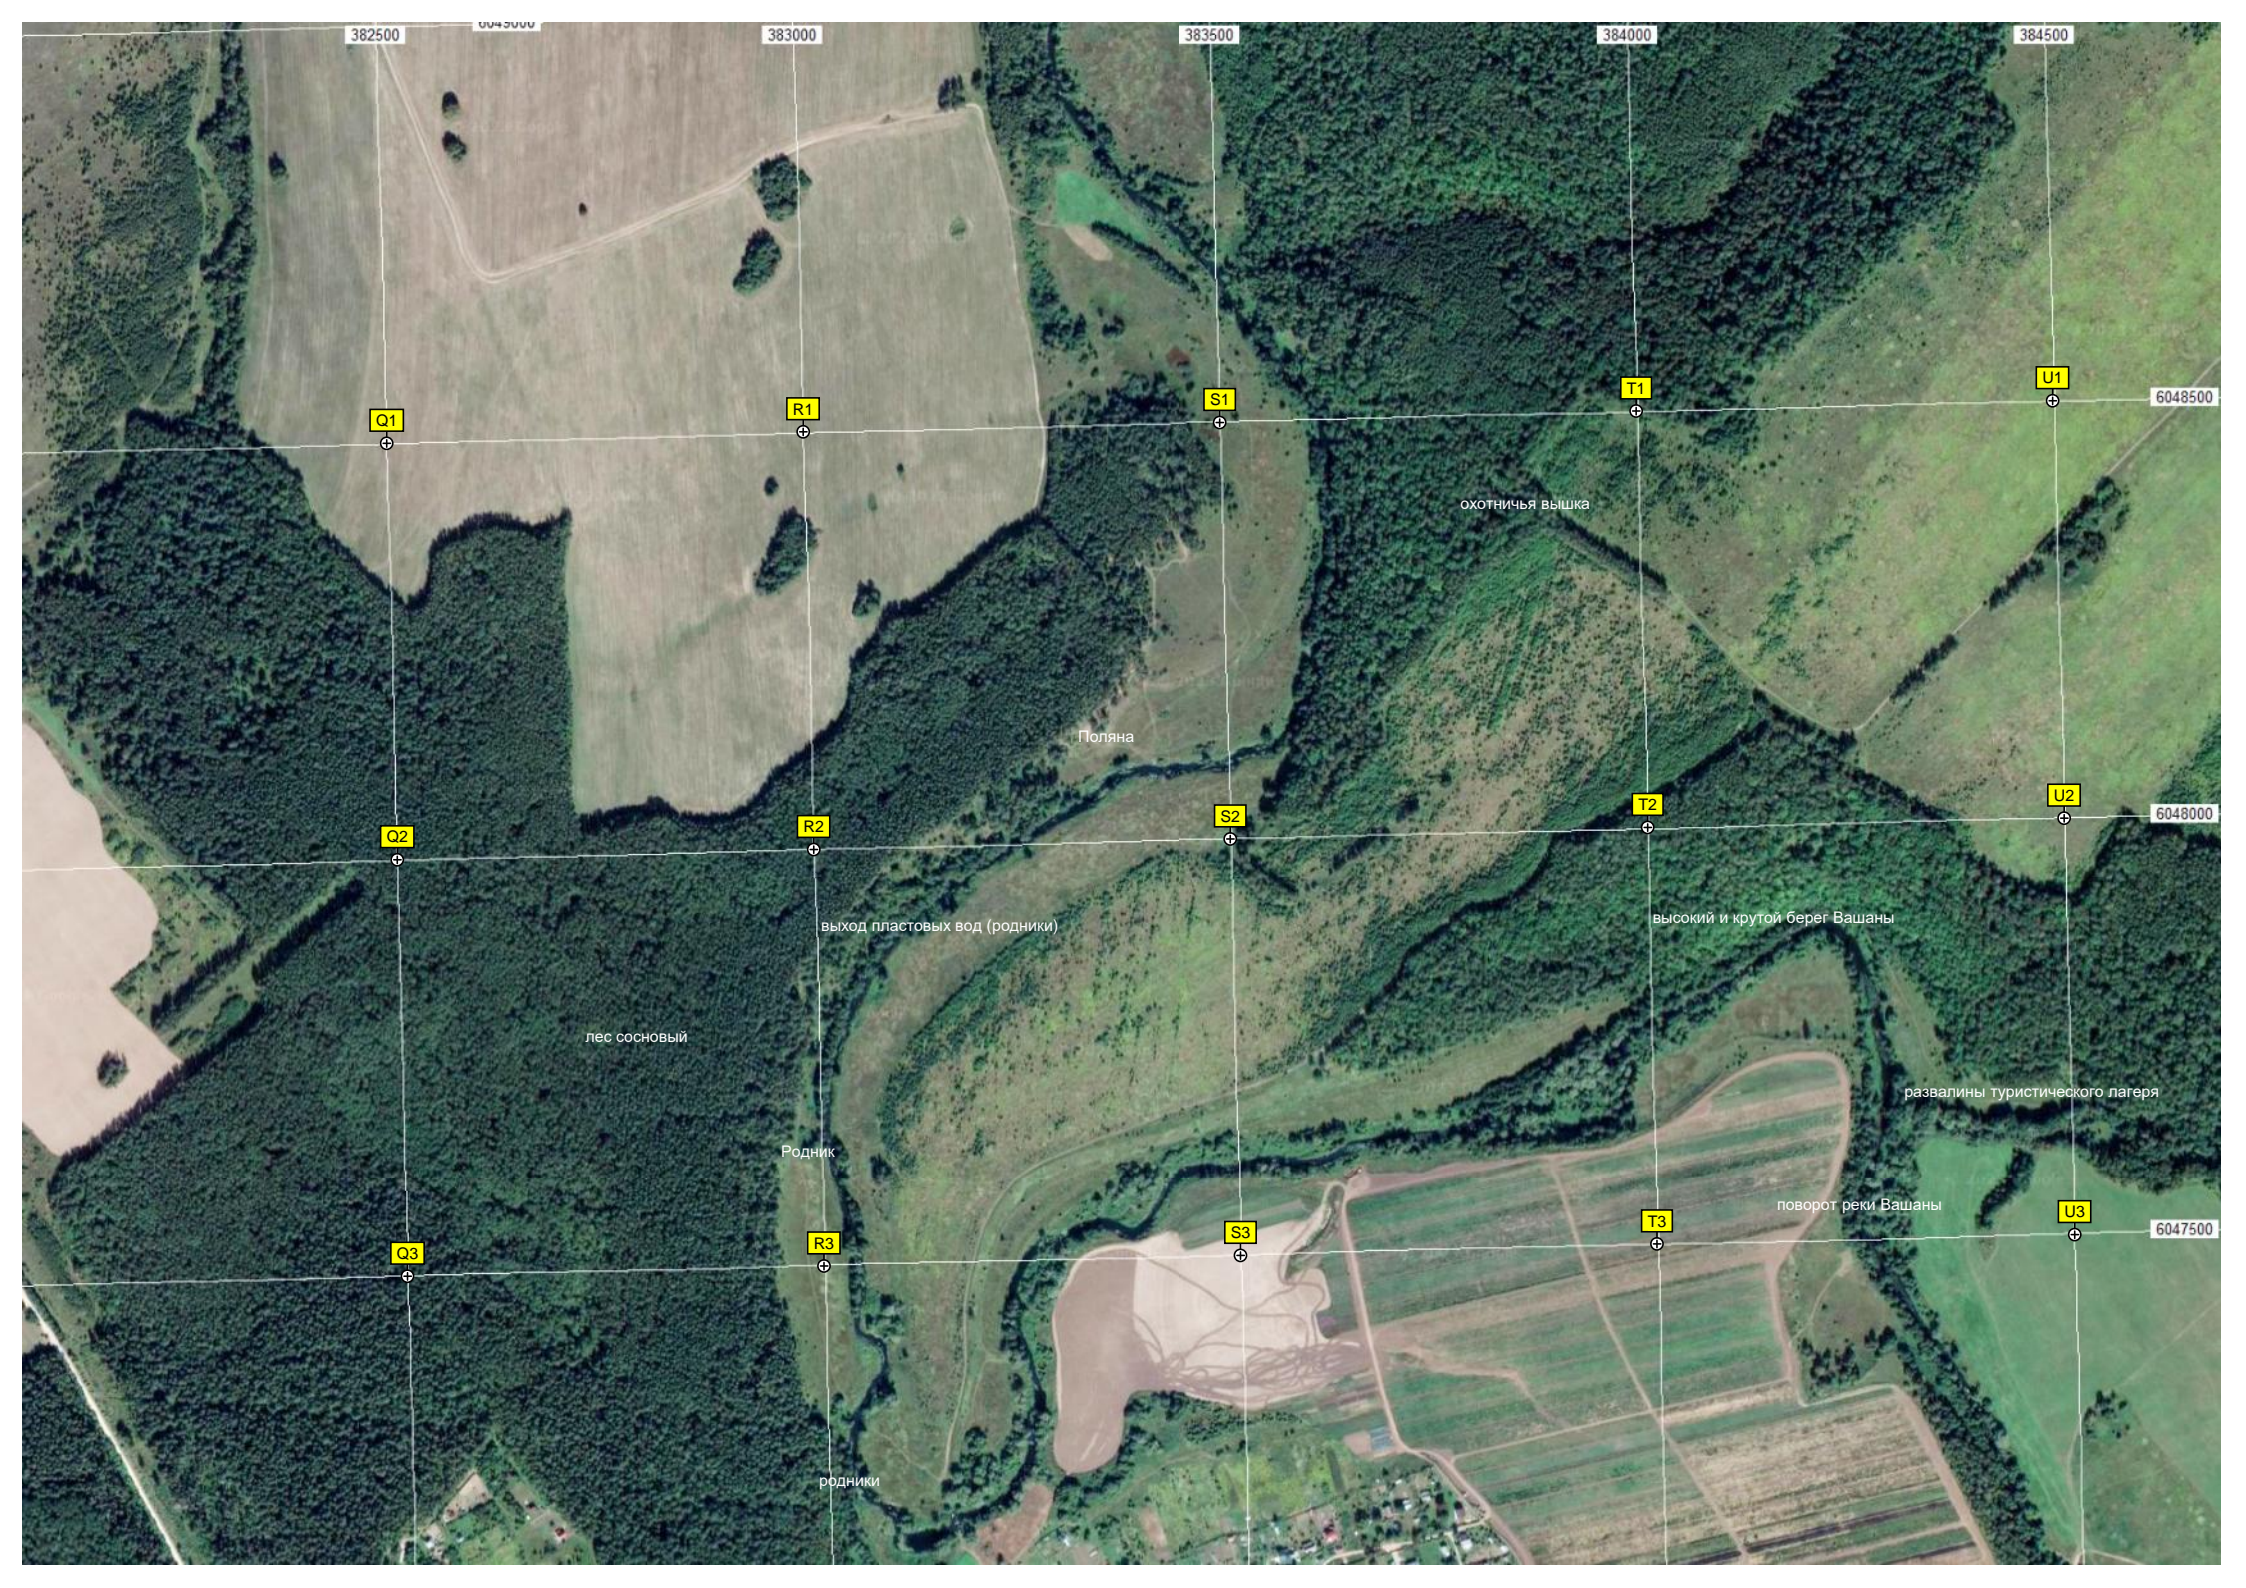

T3

U3

ОХОТНИЧЬЯ ВЫШКА

Поляна

выход пластовых вод (родники)

высокий и крутой берег Вашаны

лес сосновый

развалины туристического лагеря

Родник

поворот реки Вашаны

родники

A4

B4

C4

D4

E4