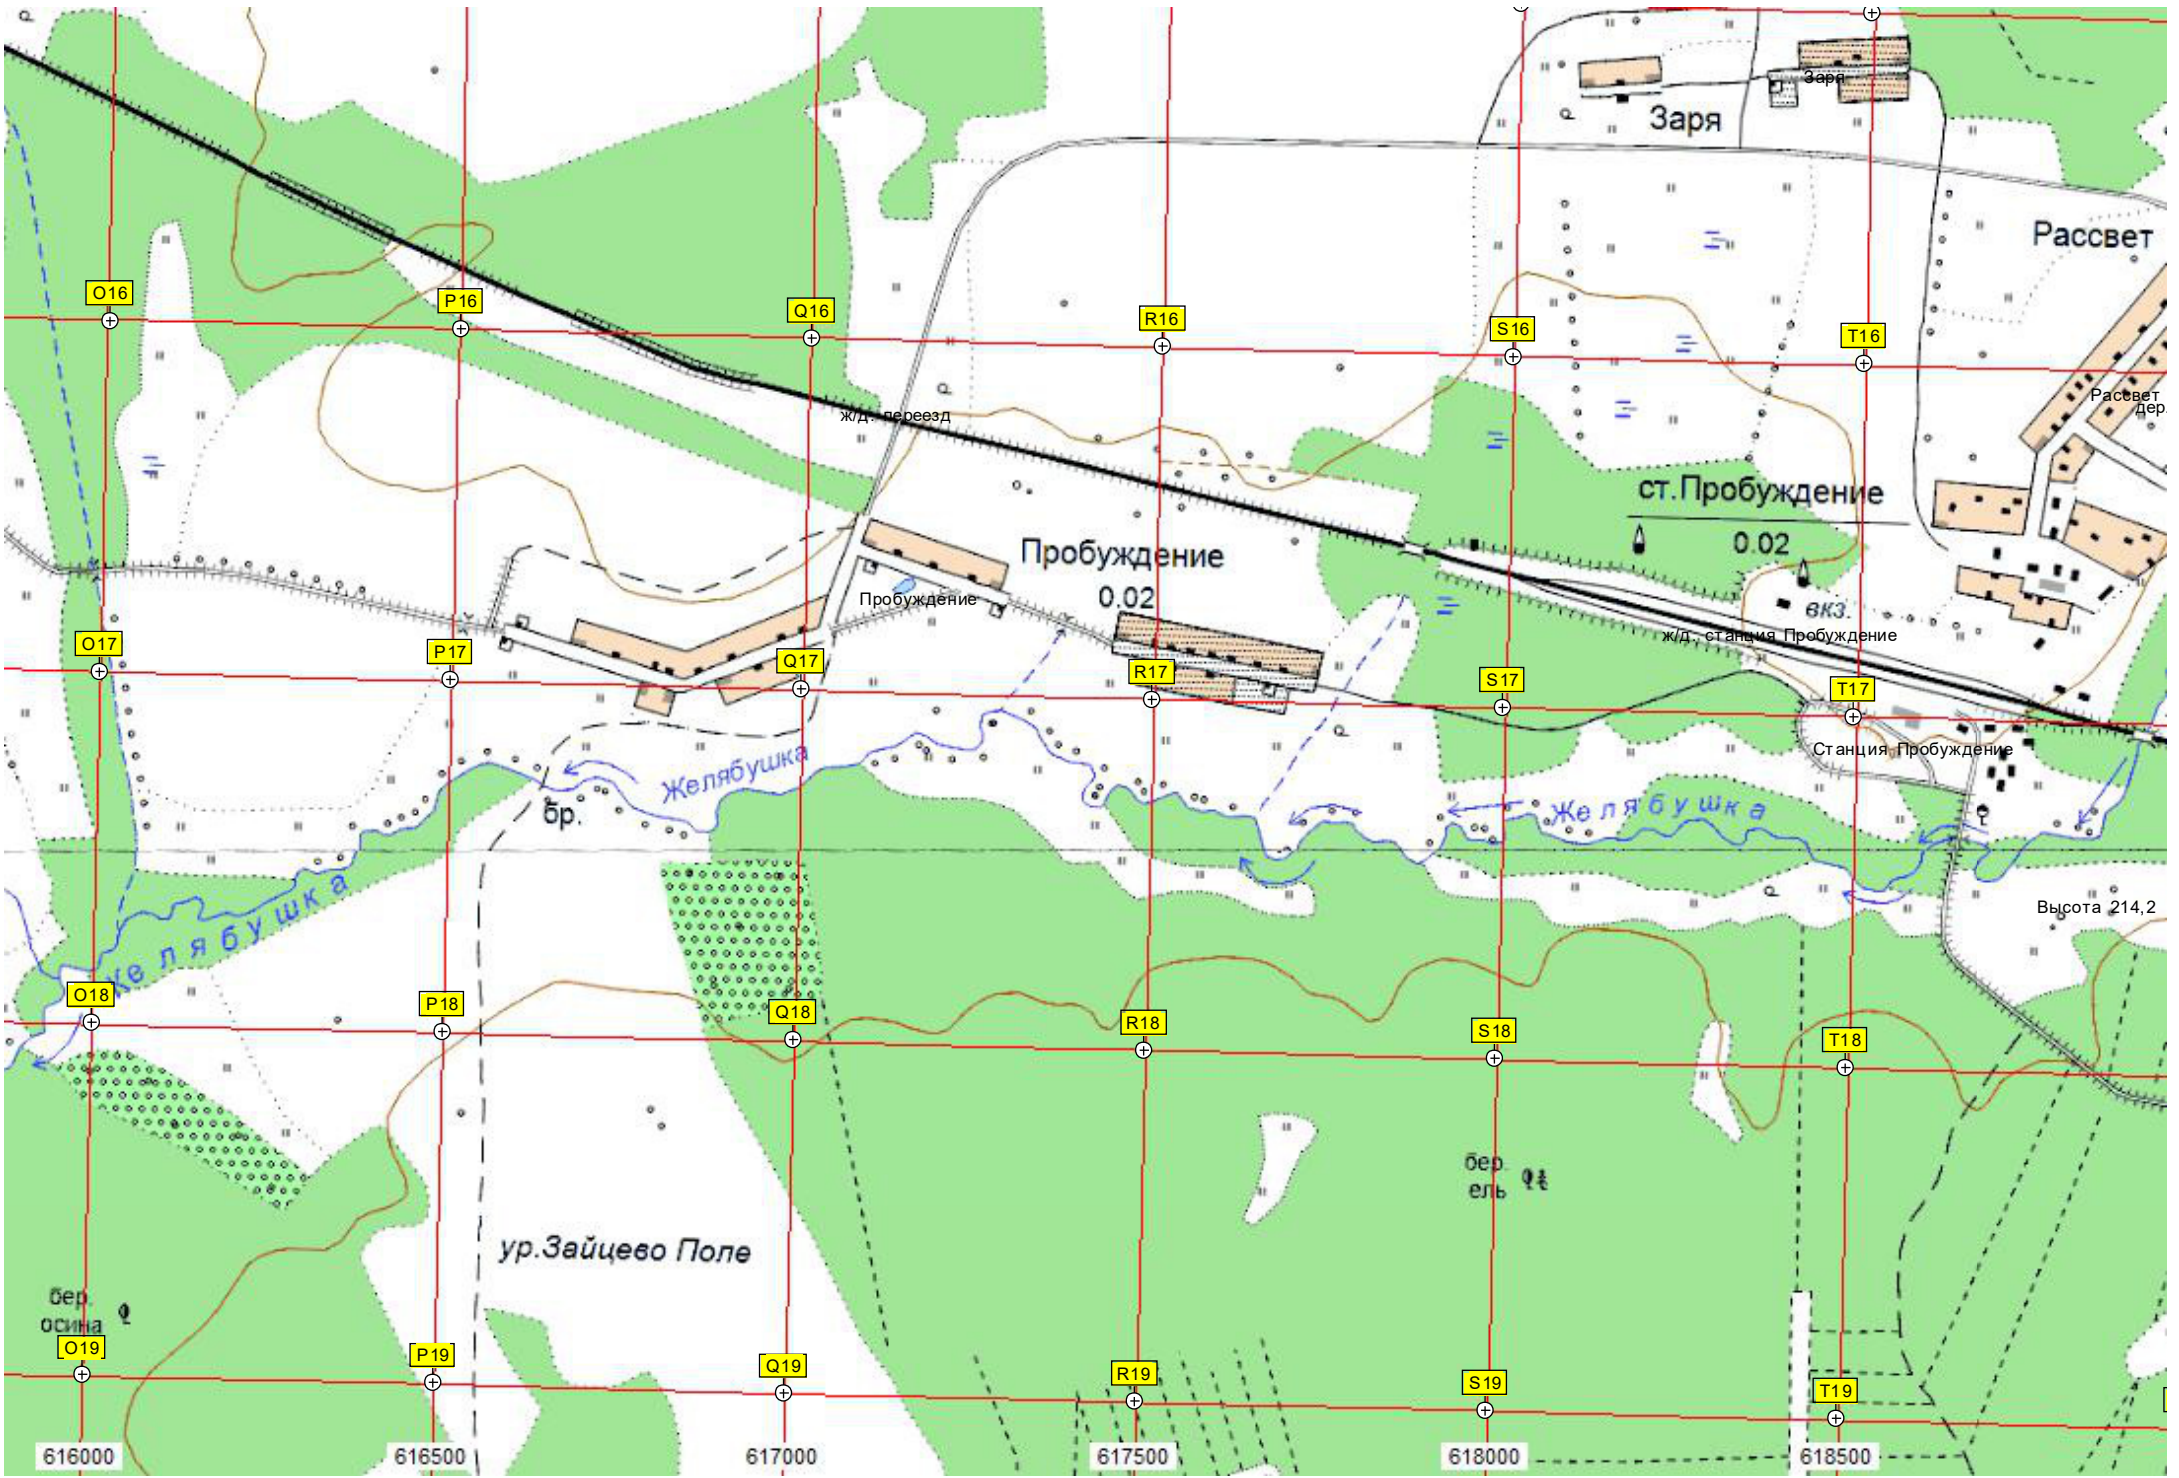

Заря

Рассвет

ст. Пробуждение

Пробуждение

Желябушка

Желябушка

ур. Зайцево Поле

Высота 214,2

бер. осина

бер. ель

616000

616500

617000

617500

618000

618500

O16

P16

Q16

R16

S16

T16

O17

P17

Q17

R17

S17

T17

O18

P18

Q18

R18

S18

T18

O19

P19

Q19

R19

S19

T19

ЖД.переезд

Пробуждение

ЖД. станция Пробуждение

Станция Пробуждение

0.02

0.02

бр.

бер. осина