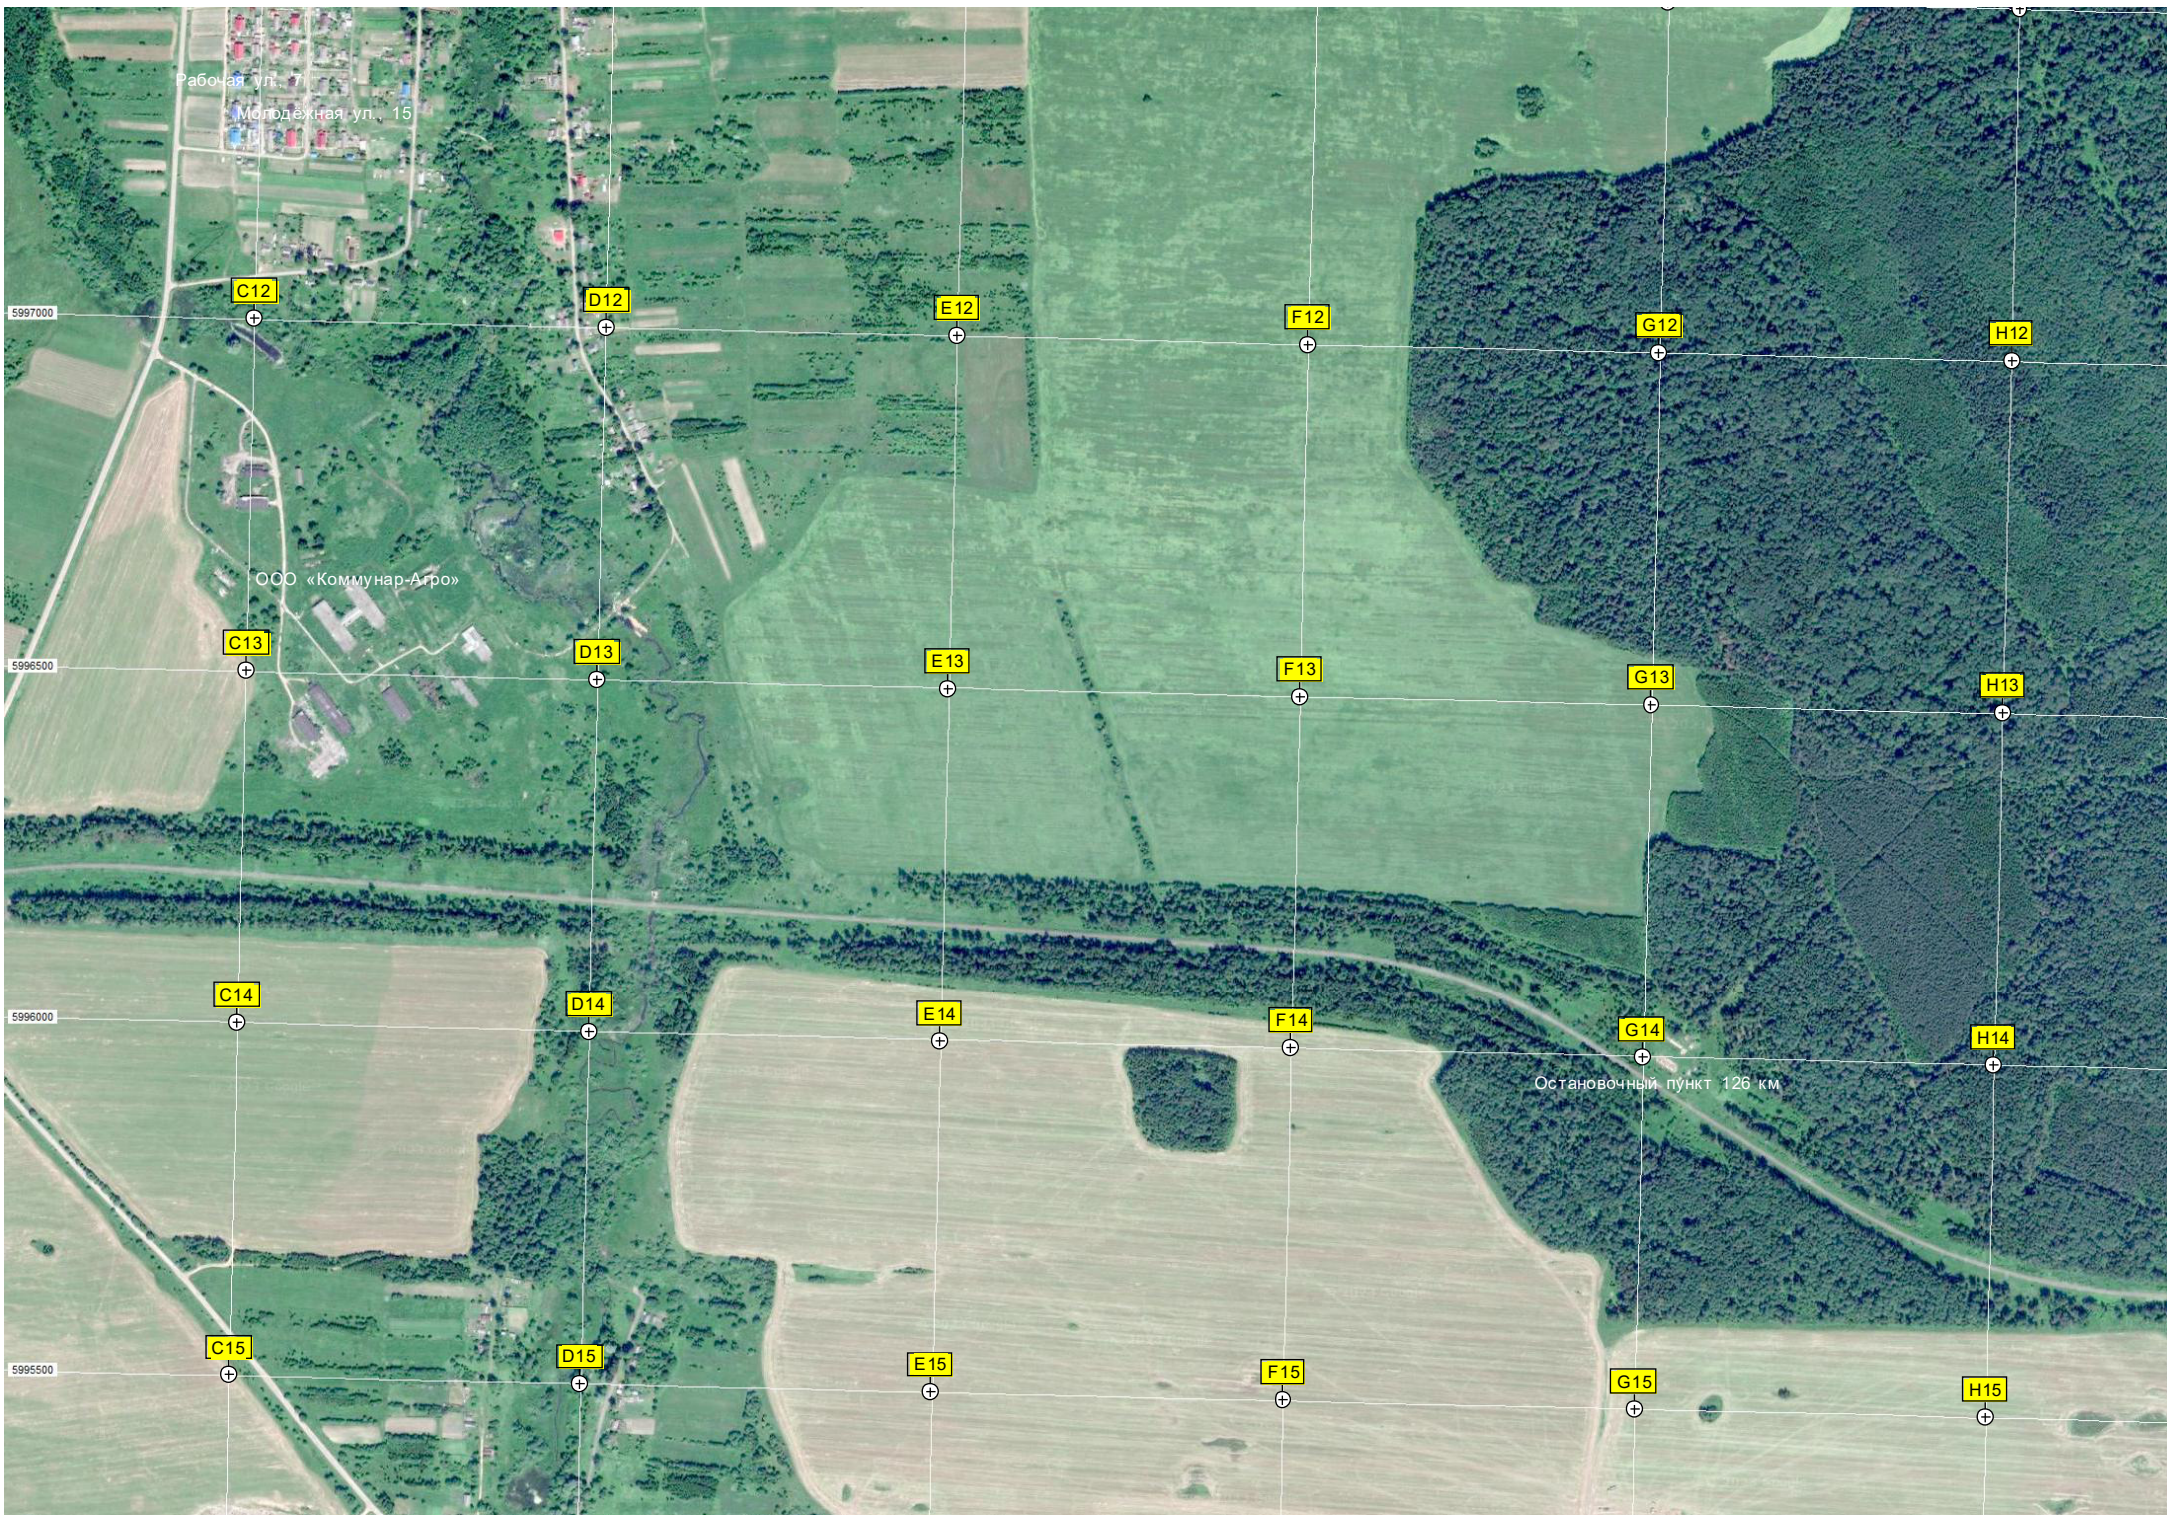

Рабочая ул. 7
Молодежная ул. 15

C12

D12

E12

F12

G12

H12

5997000

C13

D13

E13

F13

G13

H13

5996500

C14

D14

E14

F14

G14

H14

5996000

C15

D15

E15

F15

G15

H15

5995500

Остановочный пункт 126 км

ООО «Коммунар-Агро»