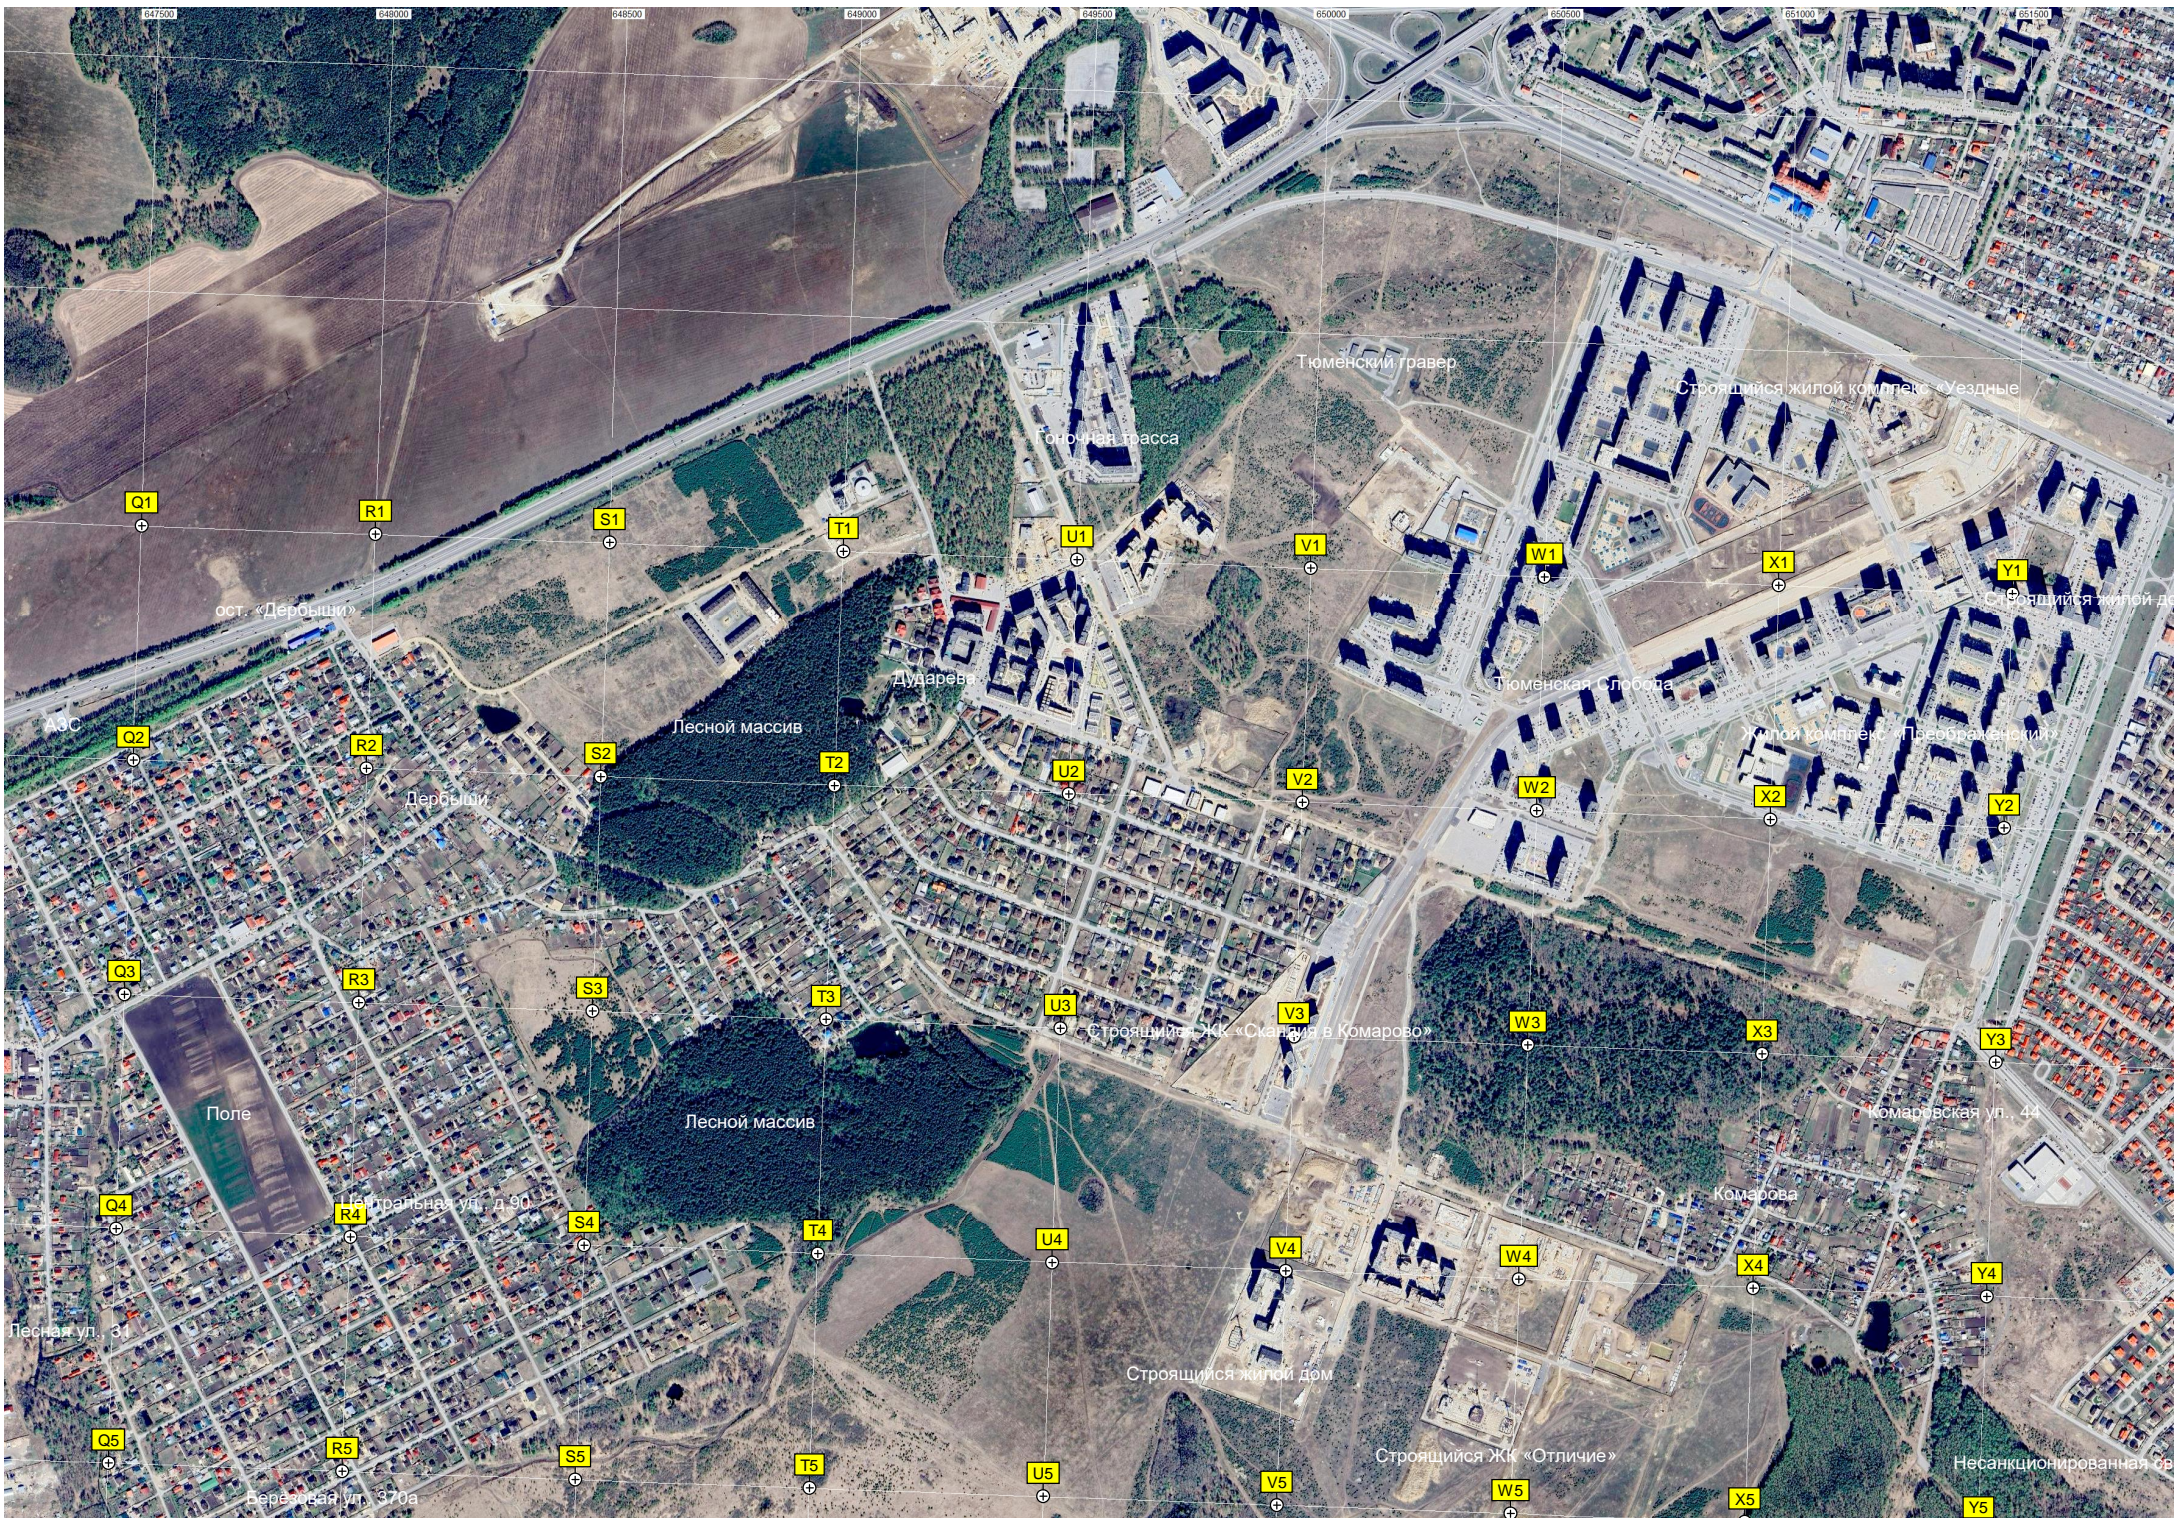

СНТ «Енисей»

СНТ «Янтарь»

СНТ «Вертолет»

СНТ «Полюс»

СНТ «Тополь-2»

СНТ «Подмосковье»

Грушевая ул. 320

Б-я ул. 120

Поле агроиспытаний

Московский п. 3442

1 километр автодороги Екатери

3,4-й километр автодороги

Соловьиная ул. 937

Луговая пер. 15

Земельные участки, выделенные по го

647500 648000 648500 649000 649500 650000 650500 651000 651500

Песная ул. 3

Березовая ул. 370а

Песной массив

Песной массив

Дударевы

Городская трасса

Тюменский траверс

Строящийся жилой комплекс «Уездные»

310-й километр автодороги Екатери

309-й километр автодороги Екатери

Коттеджный поселок Гринви

Зубарева, ул. Зеленая, 459

Молодежная ул., уч.3

Тюменская область, Тюменский район

Строительство распределительного це