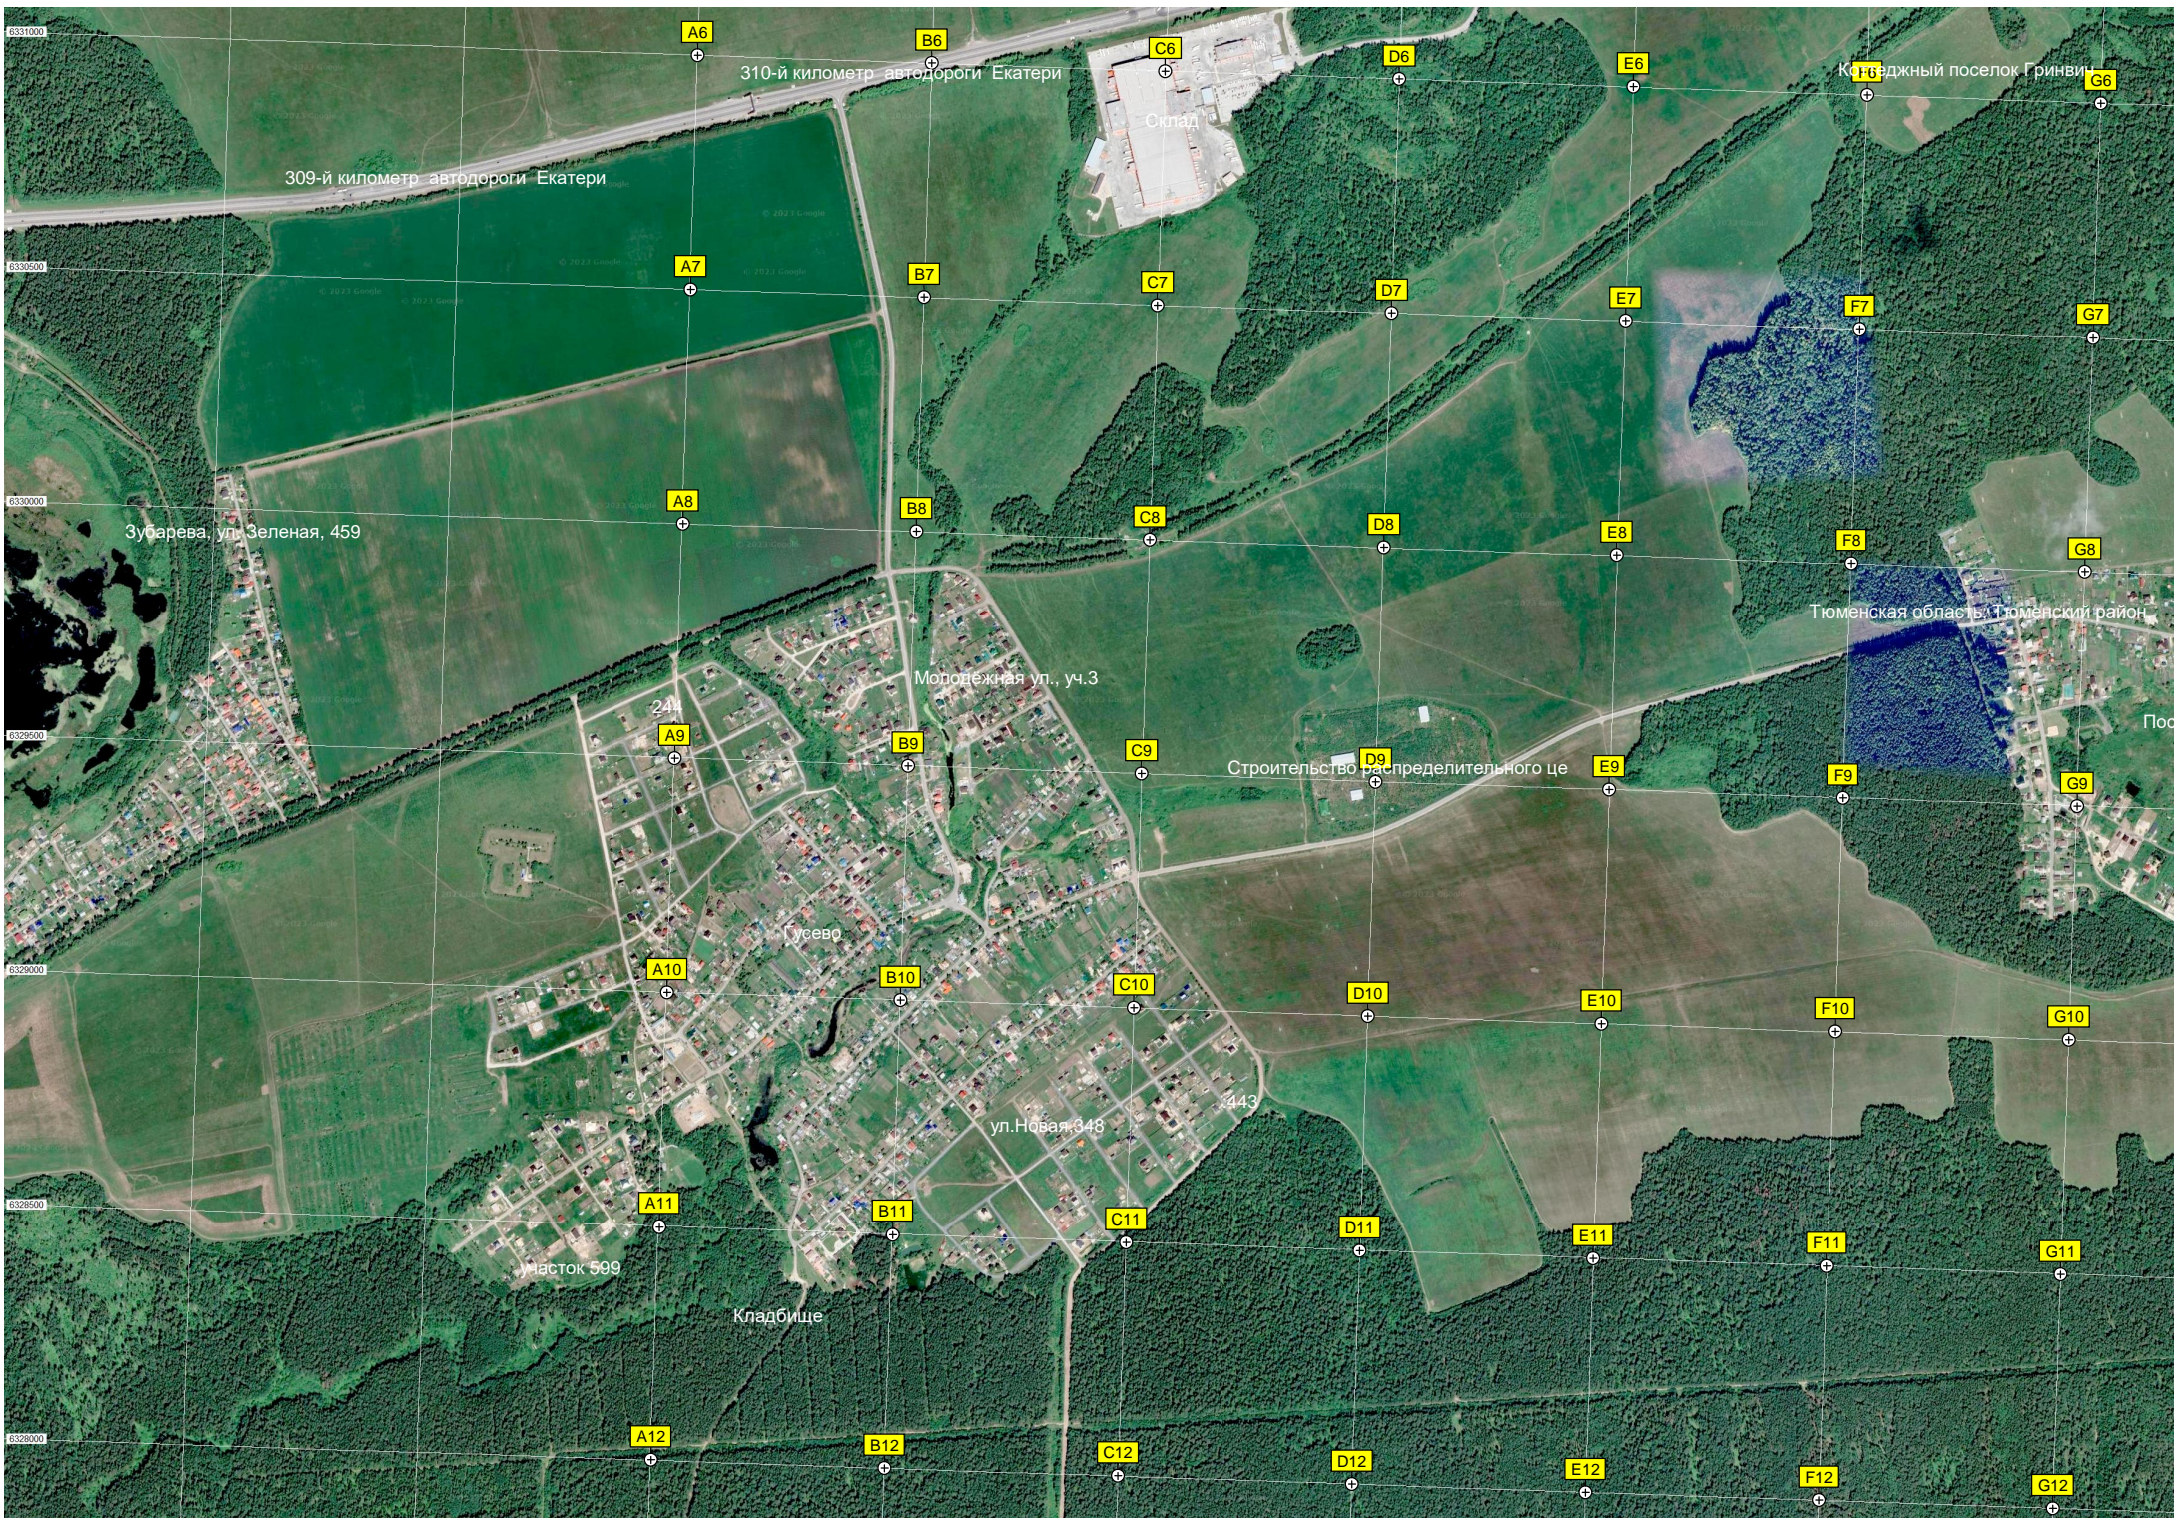

Песная ул. 3

Березовая ул. 370а

Песной массив

Песной массив

Дударевы

Городская трасса

Тюменский траверс

Строящийся жилой комплекс «Уездные»

Тюменская Слобода

Жилой комплекс «Павлобратский»

Строящийся ЖК «Скандия в Комарово»

Комаровская ул. 44

Комарова

Строящийся жилой дом

Строящийся ЖК «Отличие»

Несанкционированная св'

310-й километр автодороги Екатери

309-й километр автодороги Екатери

Коттеджный поселок Гринви

Зубарева, ул. Зеленая, 459

Молодежная ул., уч.3

Тюменская область, Тюменский район

Строительство распределительного це