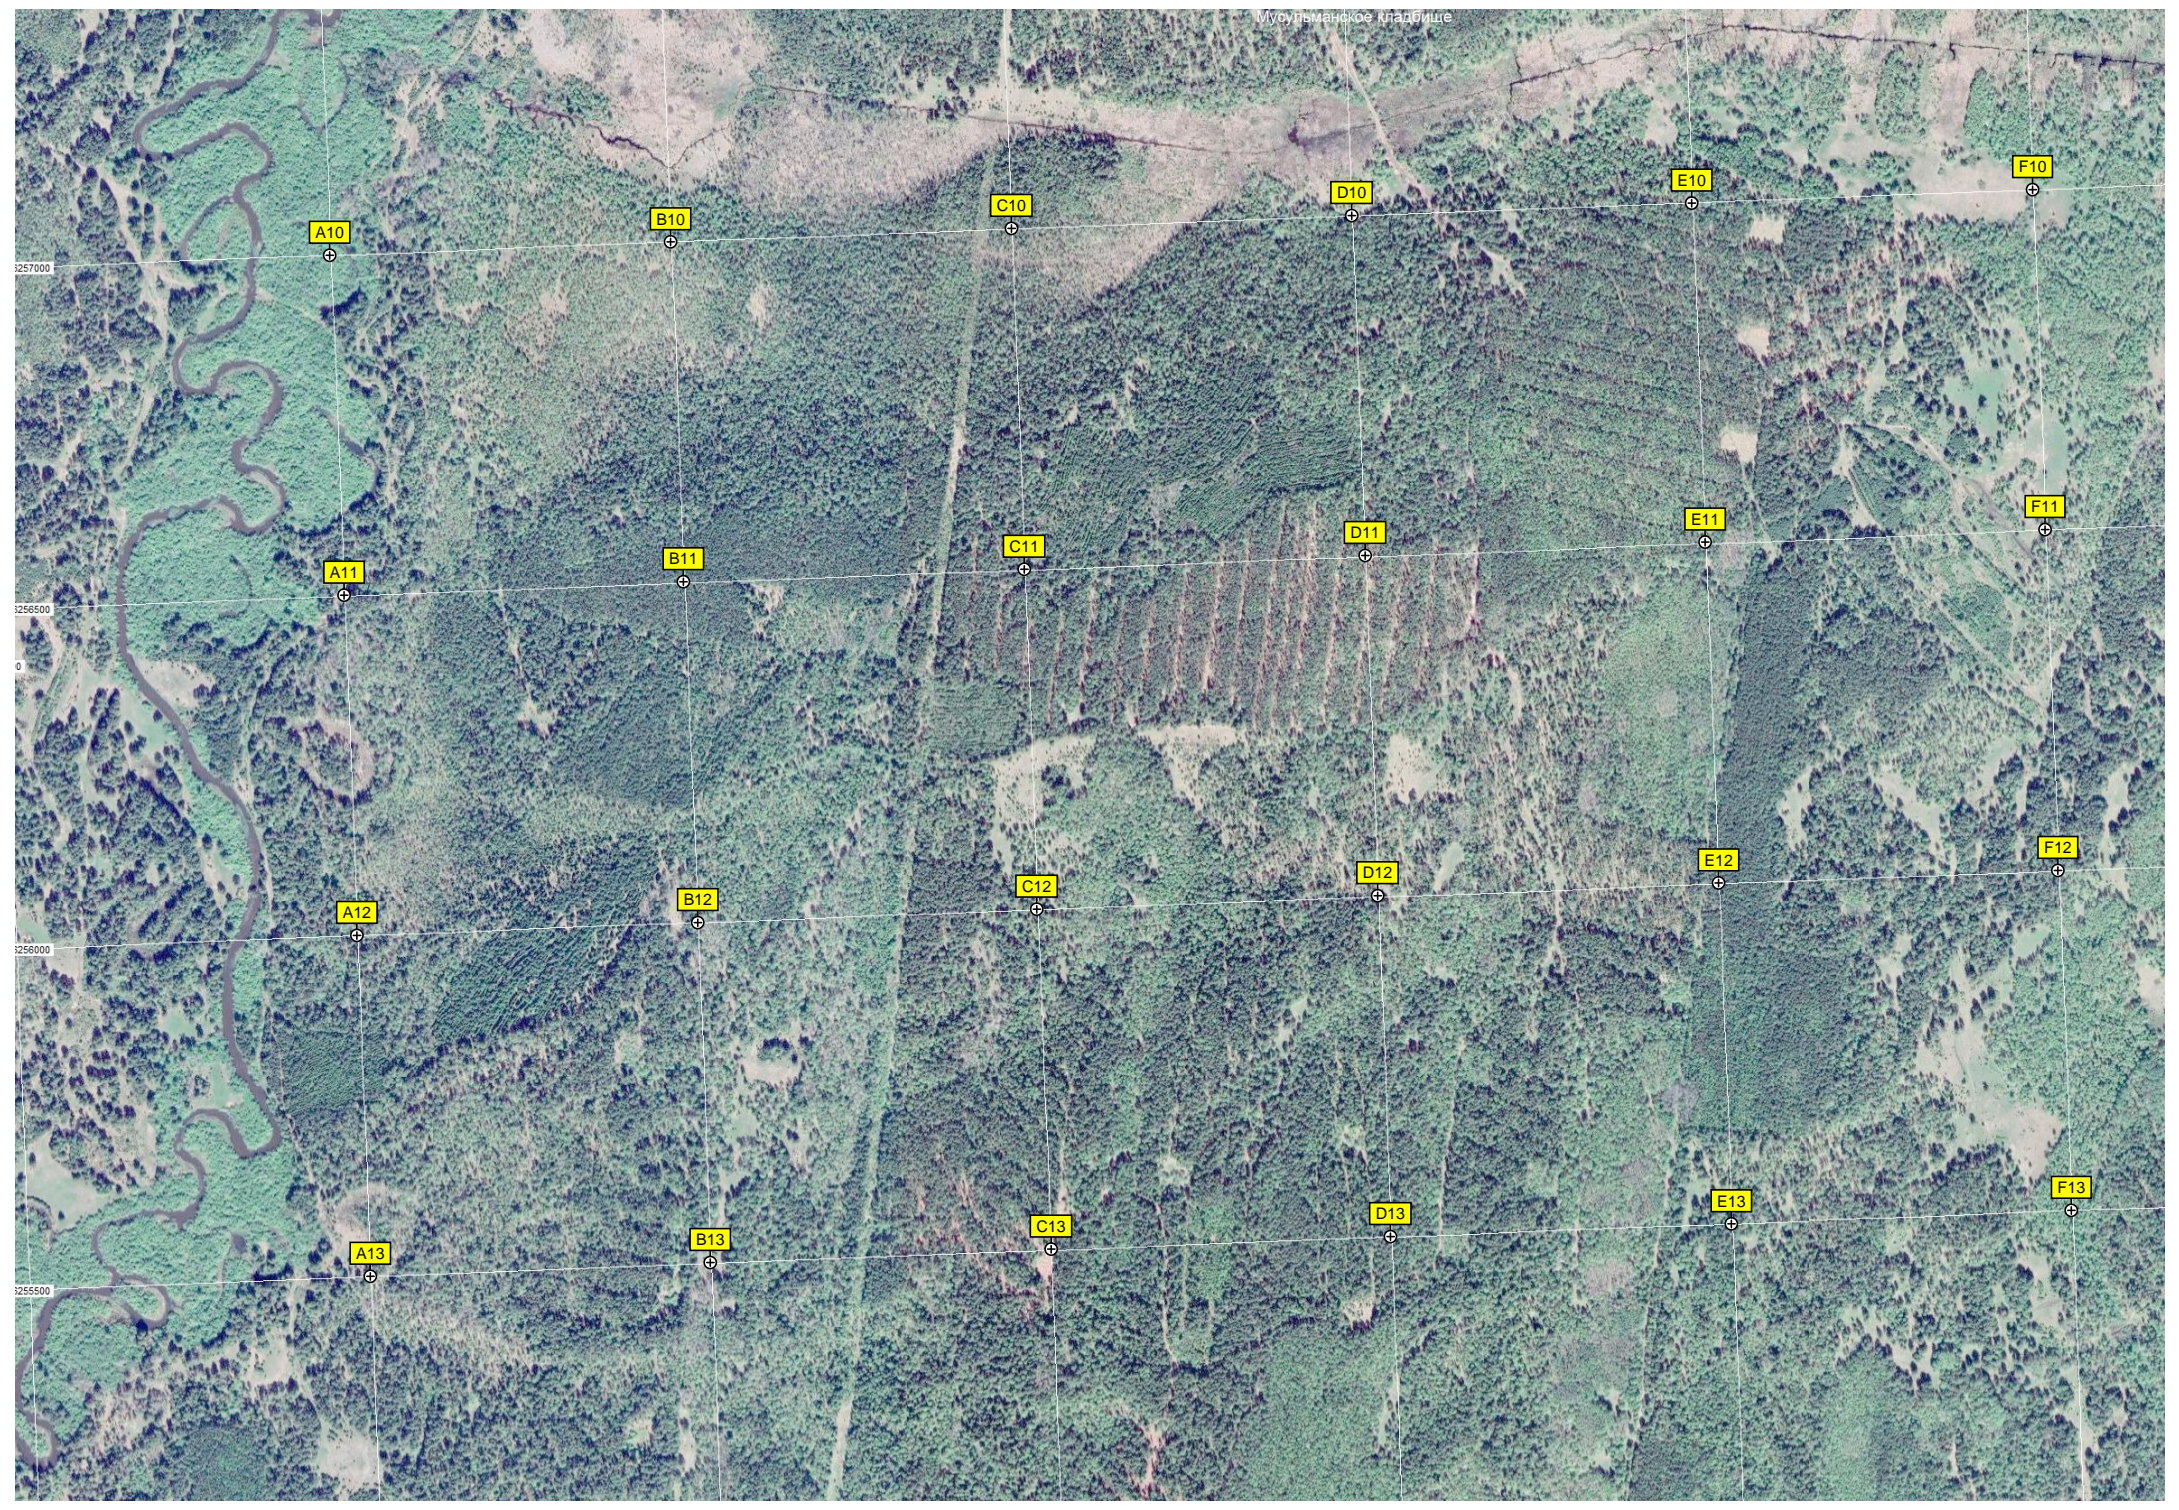

старое кладбище

6261000

6260500

6260000

6259500

Музейное кладбище

3257000

3256500

3256000

3255500

A10

B10

C10

D10

E10

F10

E13

F13

6257000

6256500

6256000

6255500

6255000

© 2024 Google

малое Щучье озеро

Болото Мочаловское
Болото Мочаловское