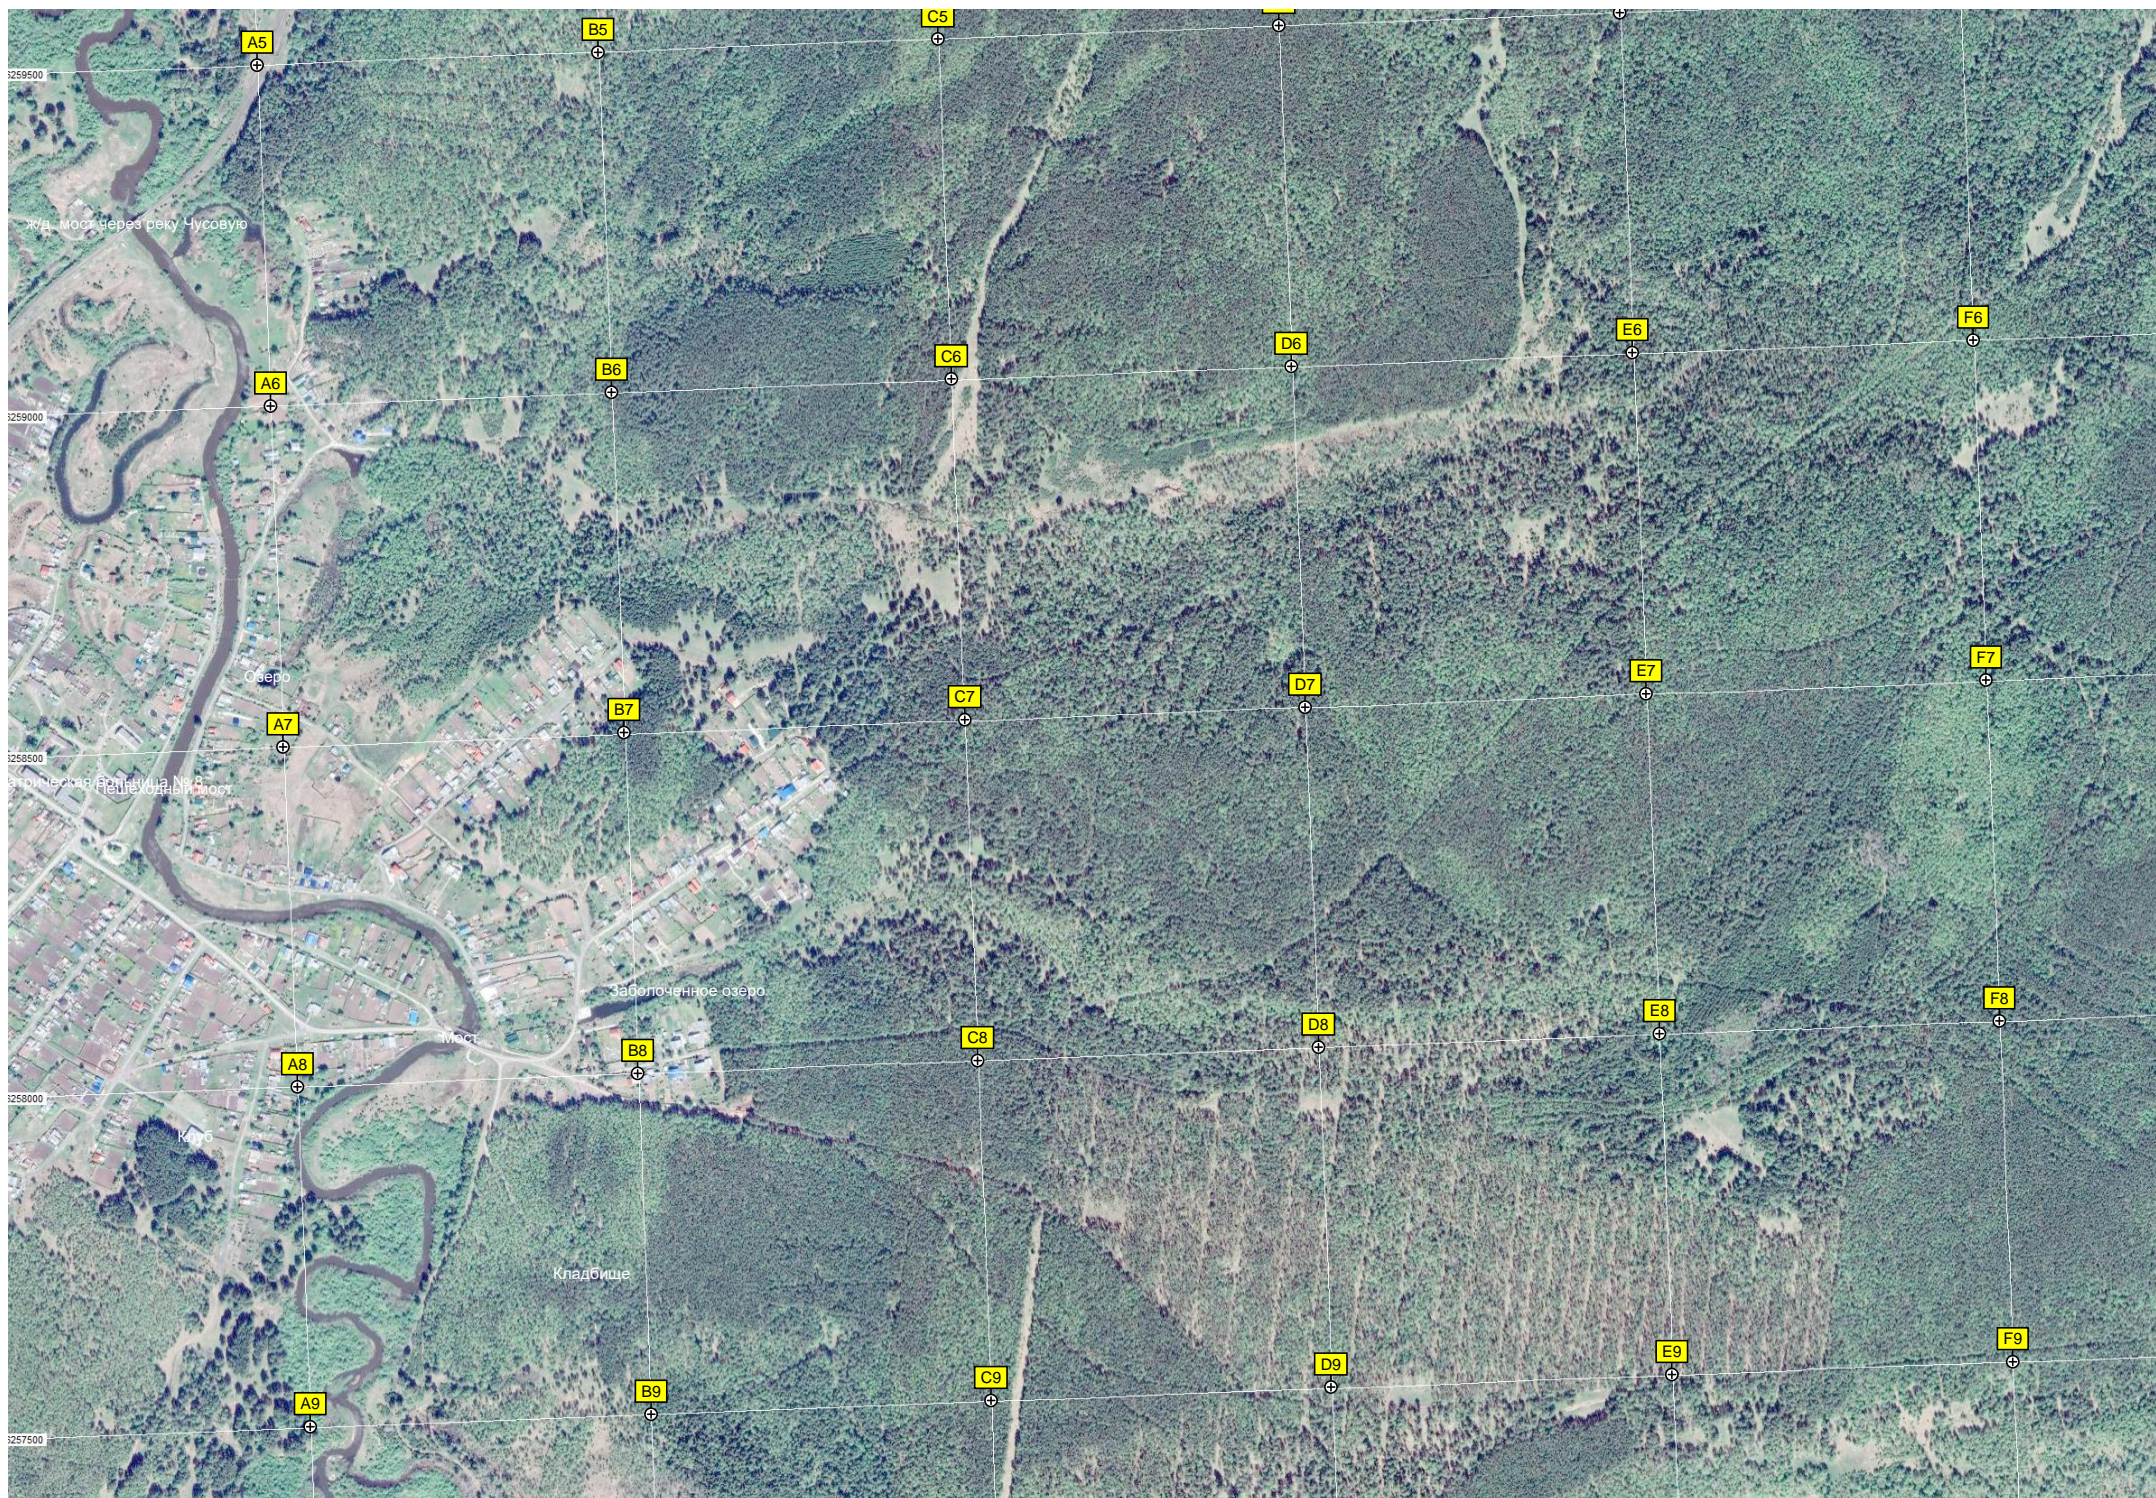

старое кладбище

6261000

6260500

6260000

6259500

Музейное кладбище

3257000

3256500

3256000

3255500

A10

B10

C10

D10

E10

F10

E13

F13

6257000

6256500

6256000

6255500

6255000

© 2024 Google

малое Щучье озеро

Болото Мочаловское
Болото Мочаловское