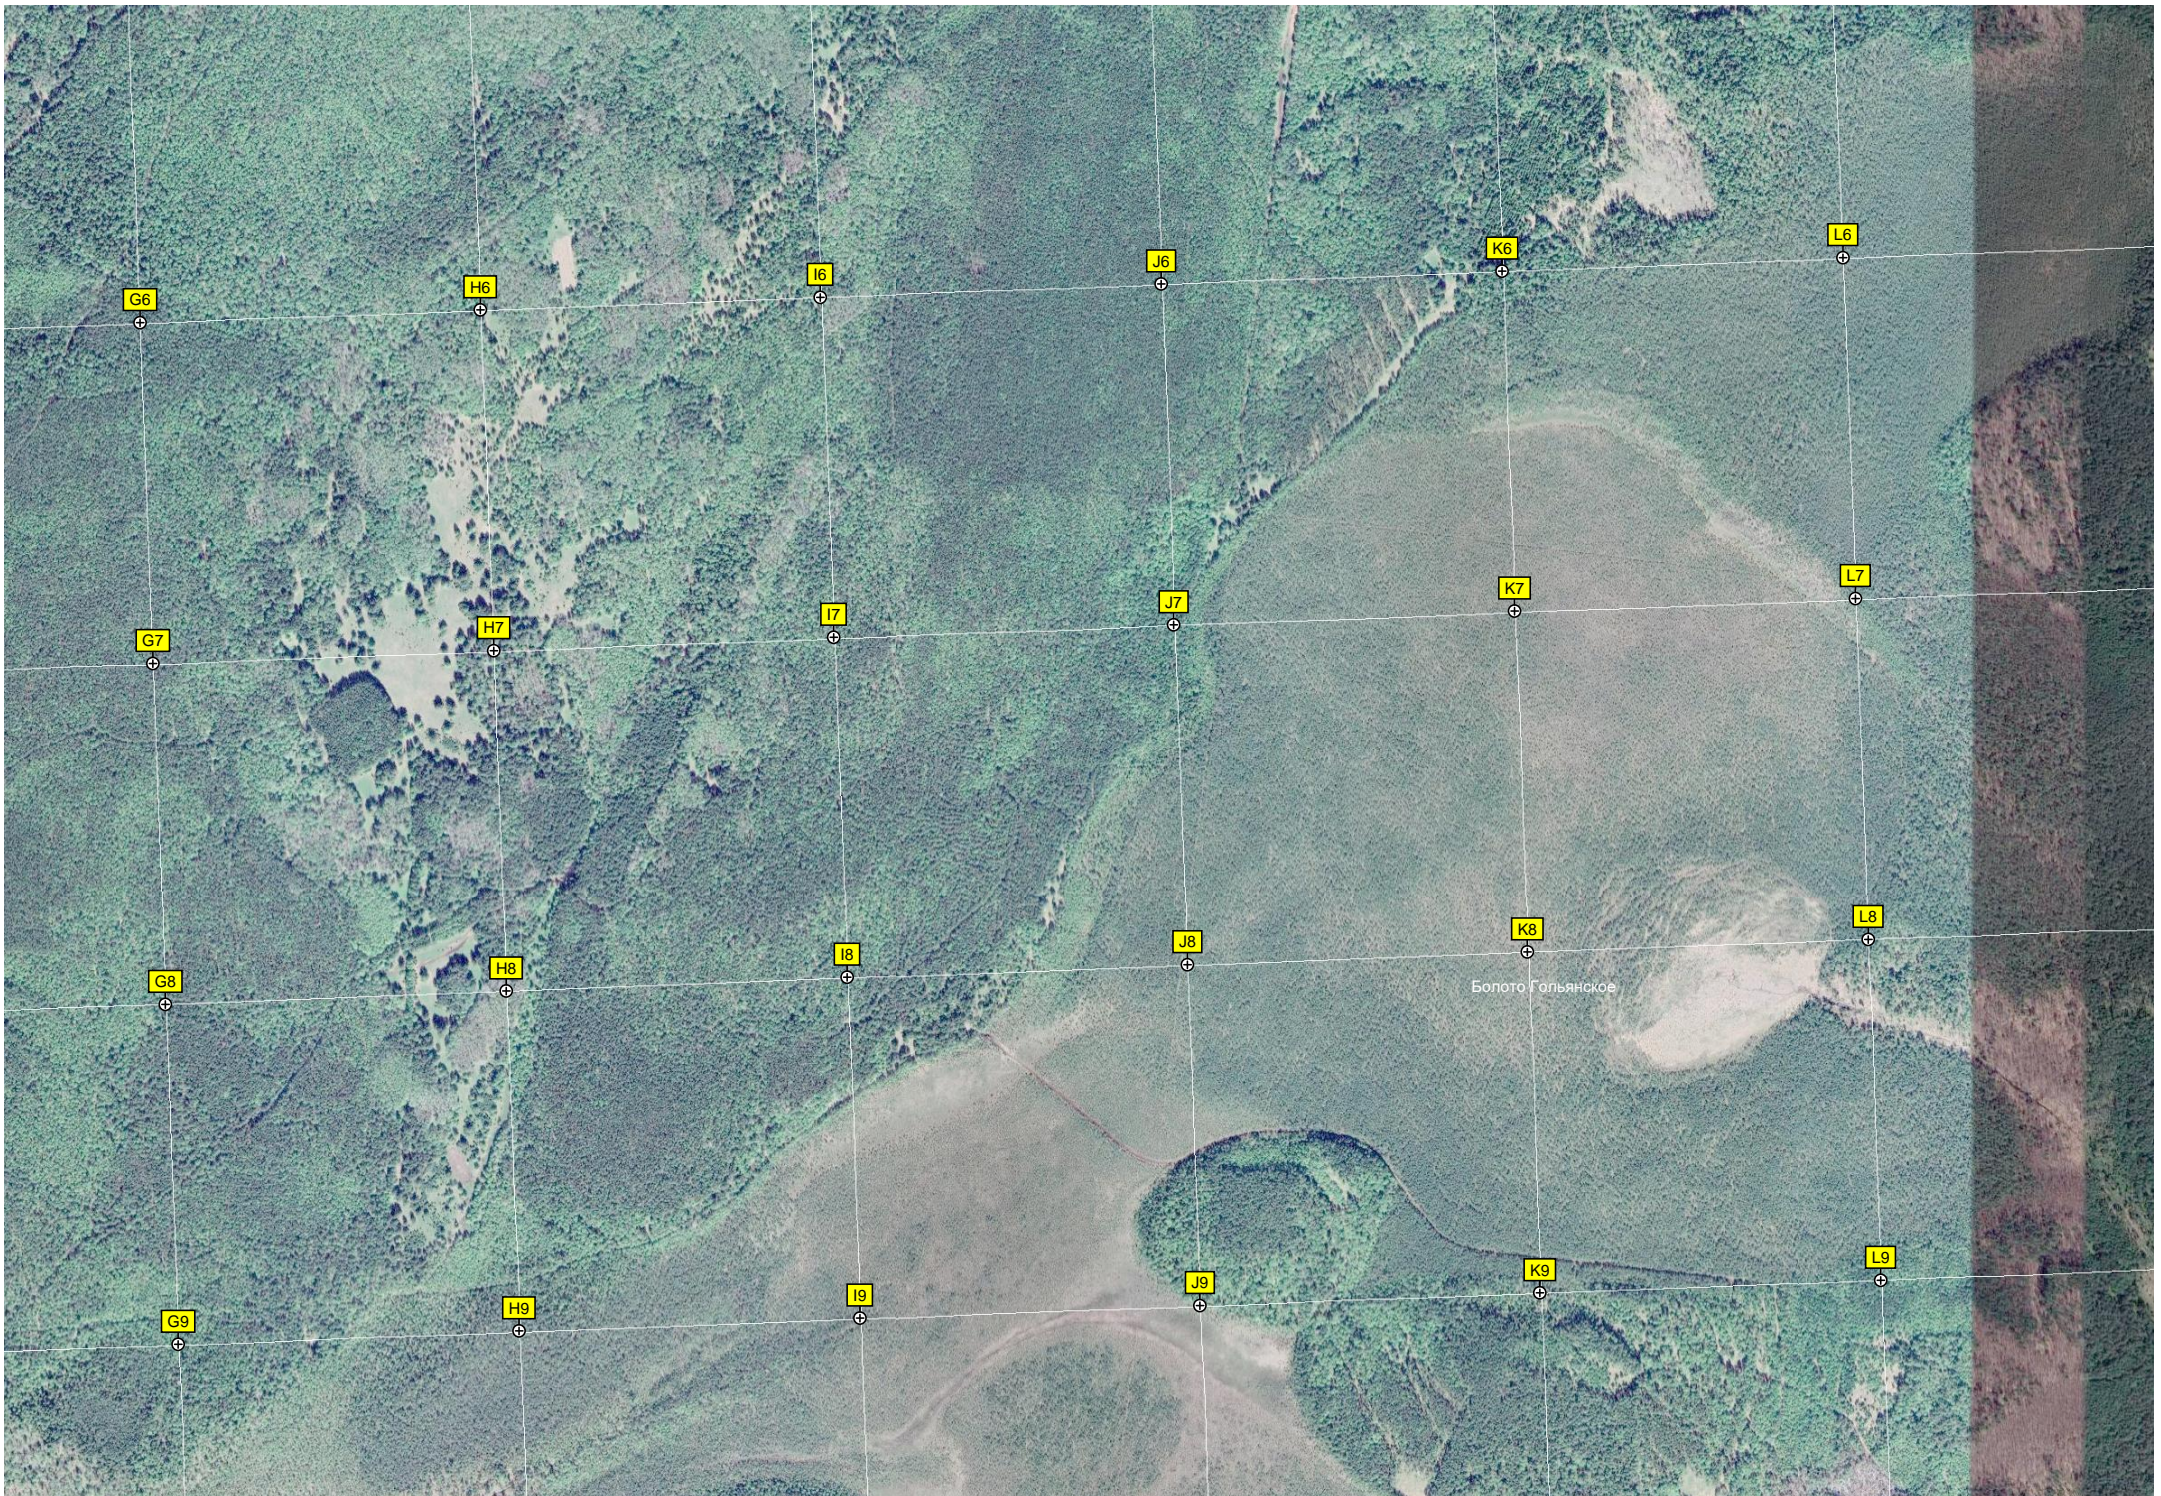

старое кладбище

6261000

6260500

6260000

6259500

Музейное кладбище

3257000

3256500

3256000

3255500

A10

B10

C10

D10

E10

F10

E13

F13

6257000

6256500

6256000

6255500

6255000

© 2024 Google

малое Щучье озеро

Болото Мочаловское
Болото Мочаловское