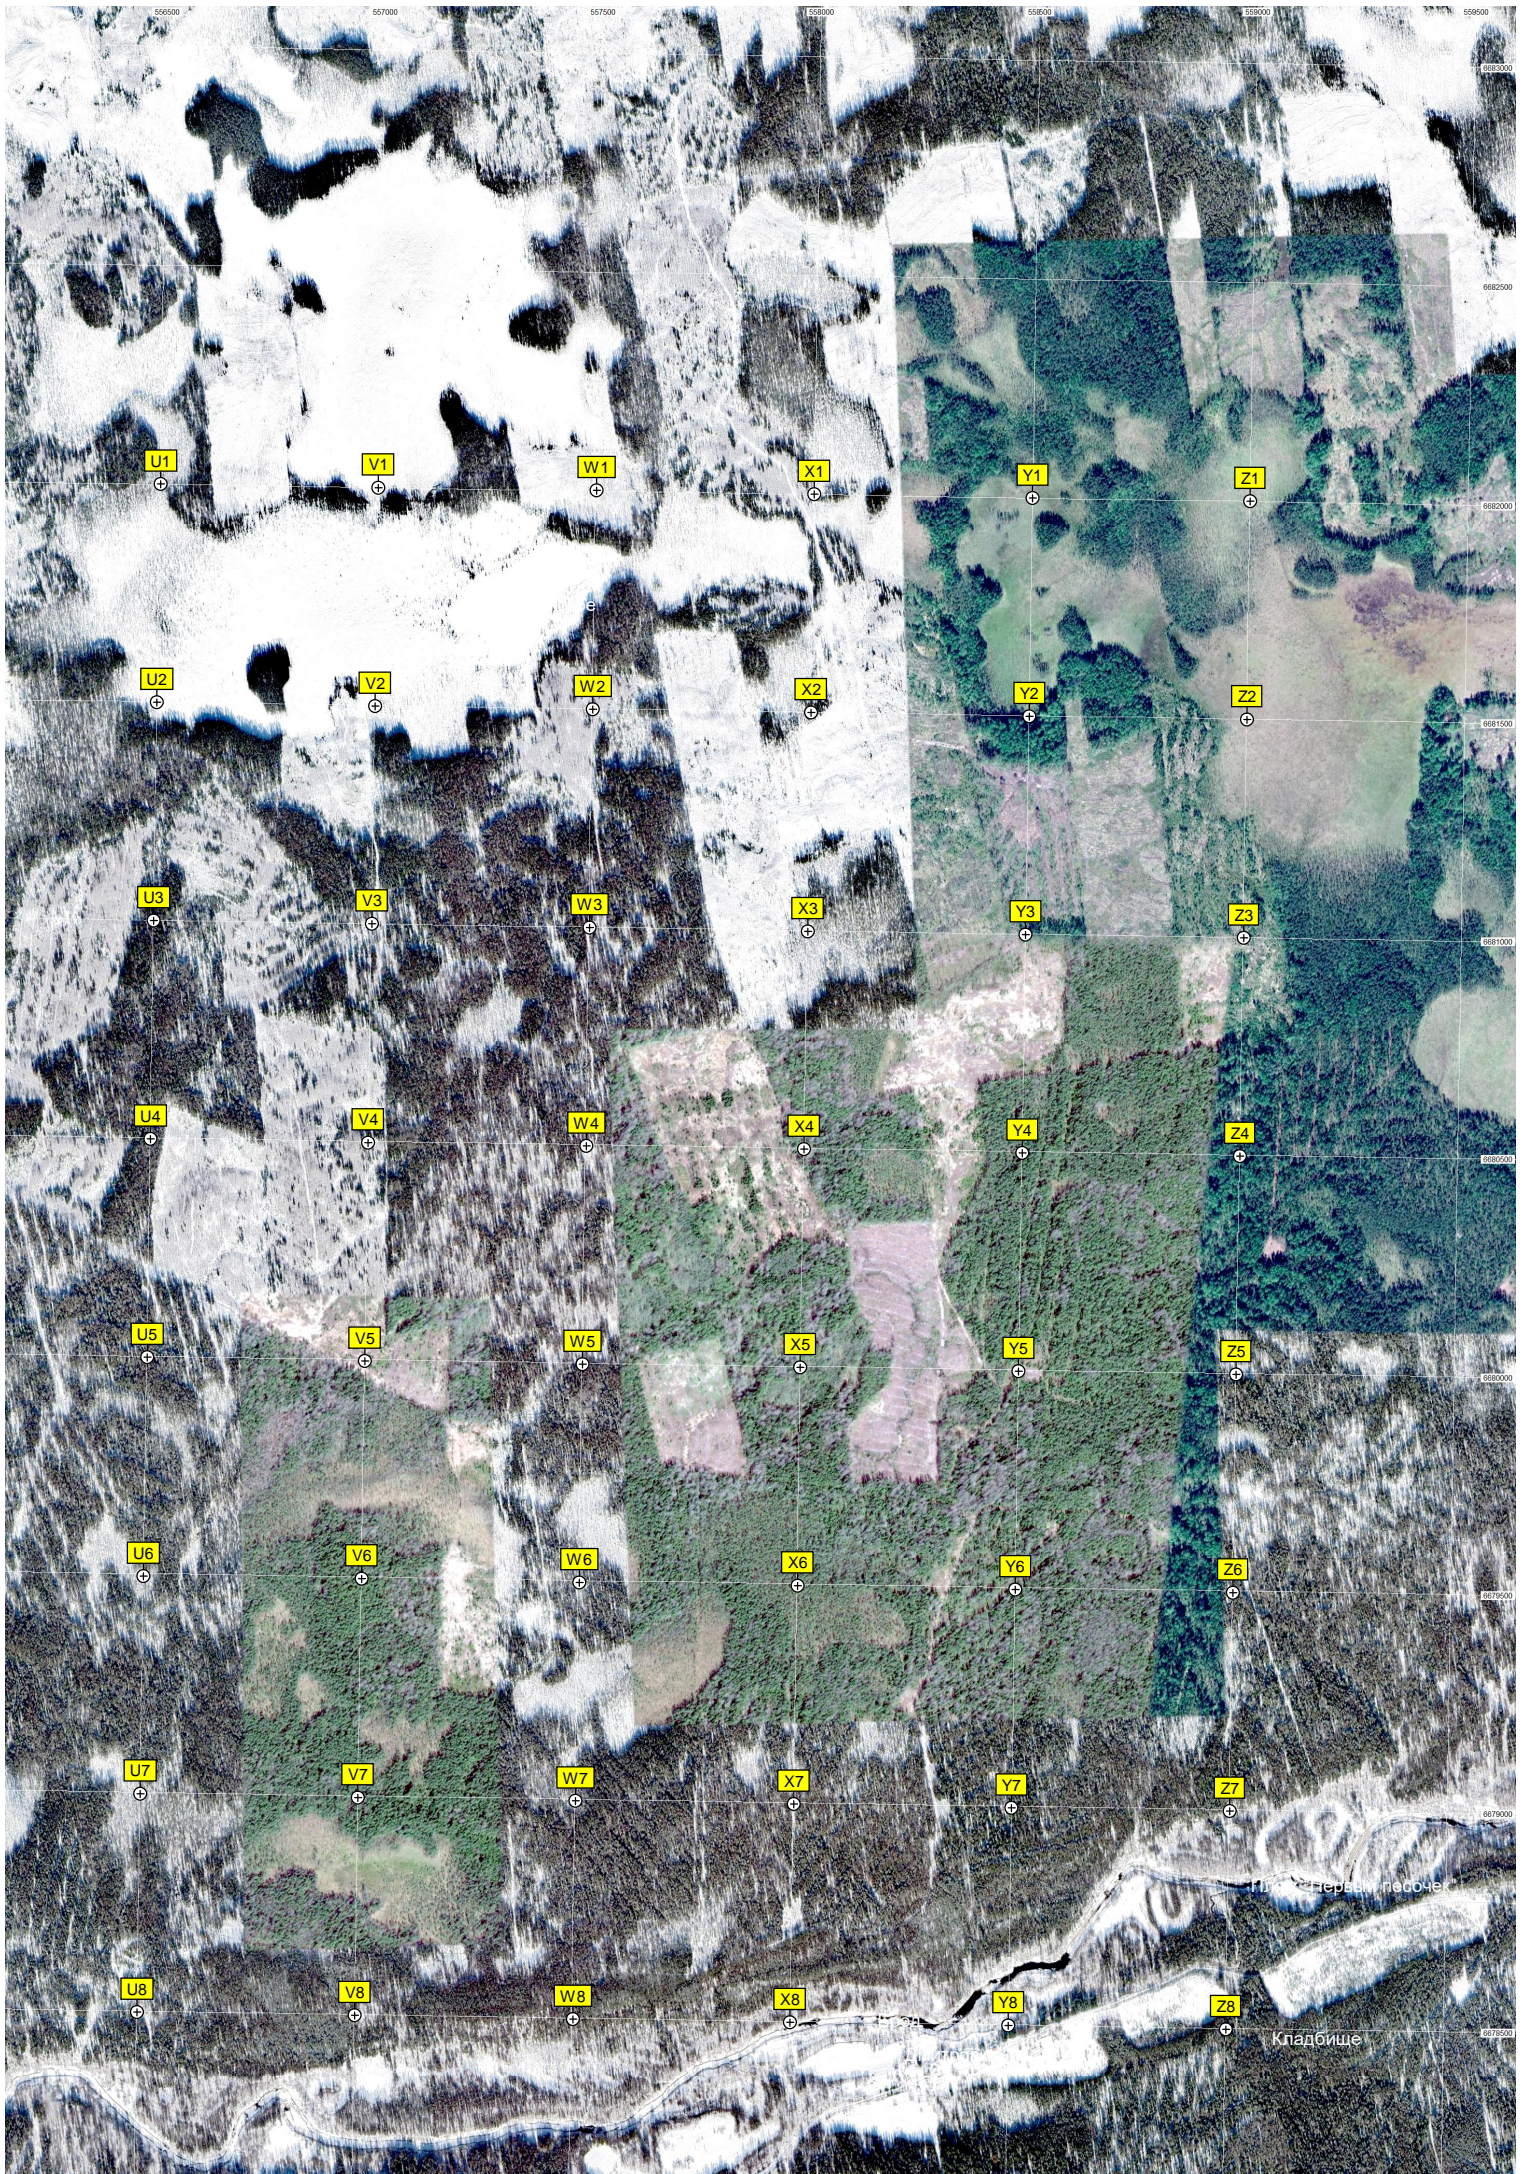

553000 553500 554000 554500 555000 555500

Болото Журавлиные Мхи

Большой порог