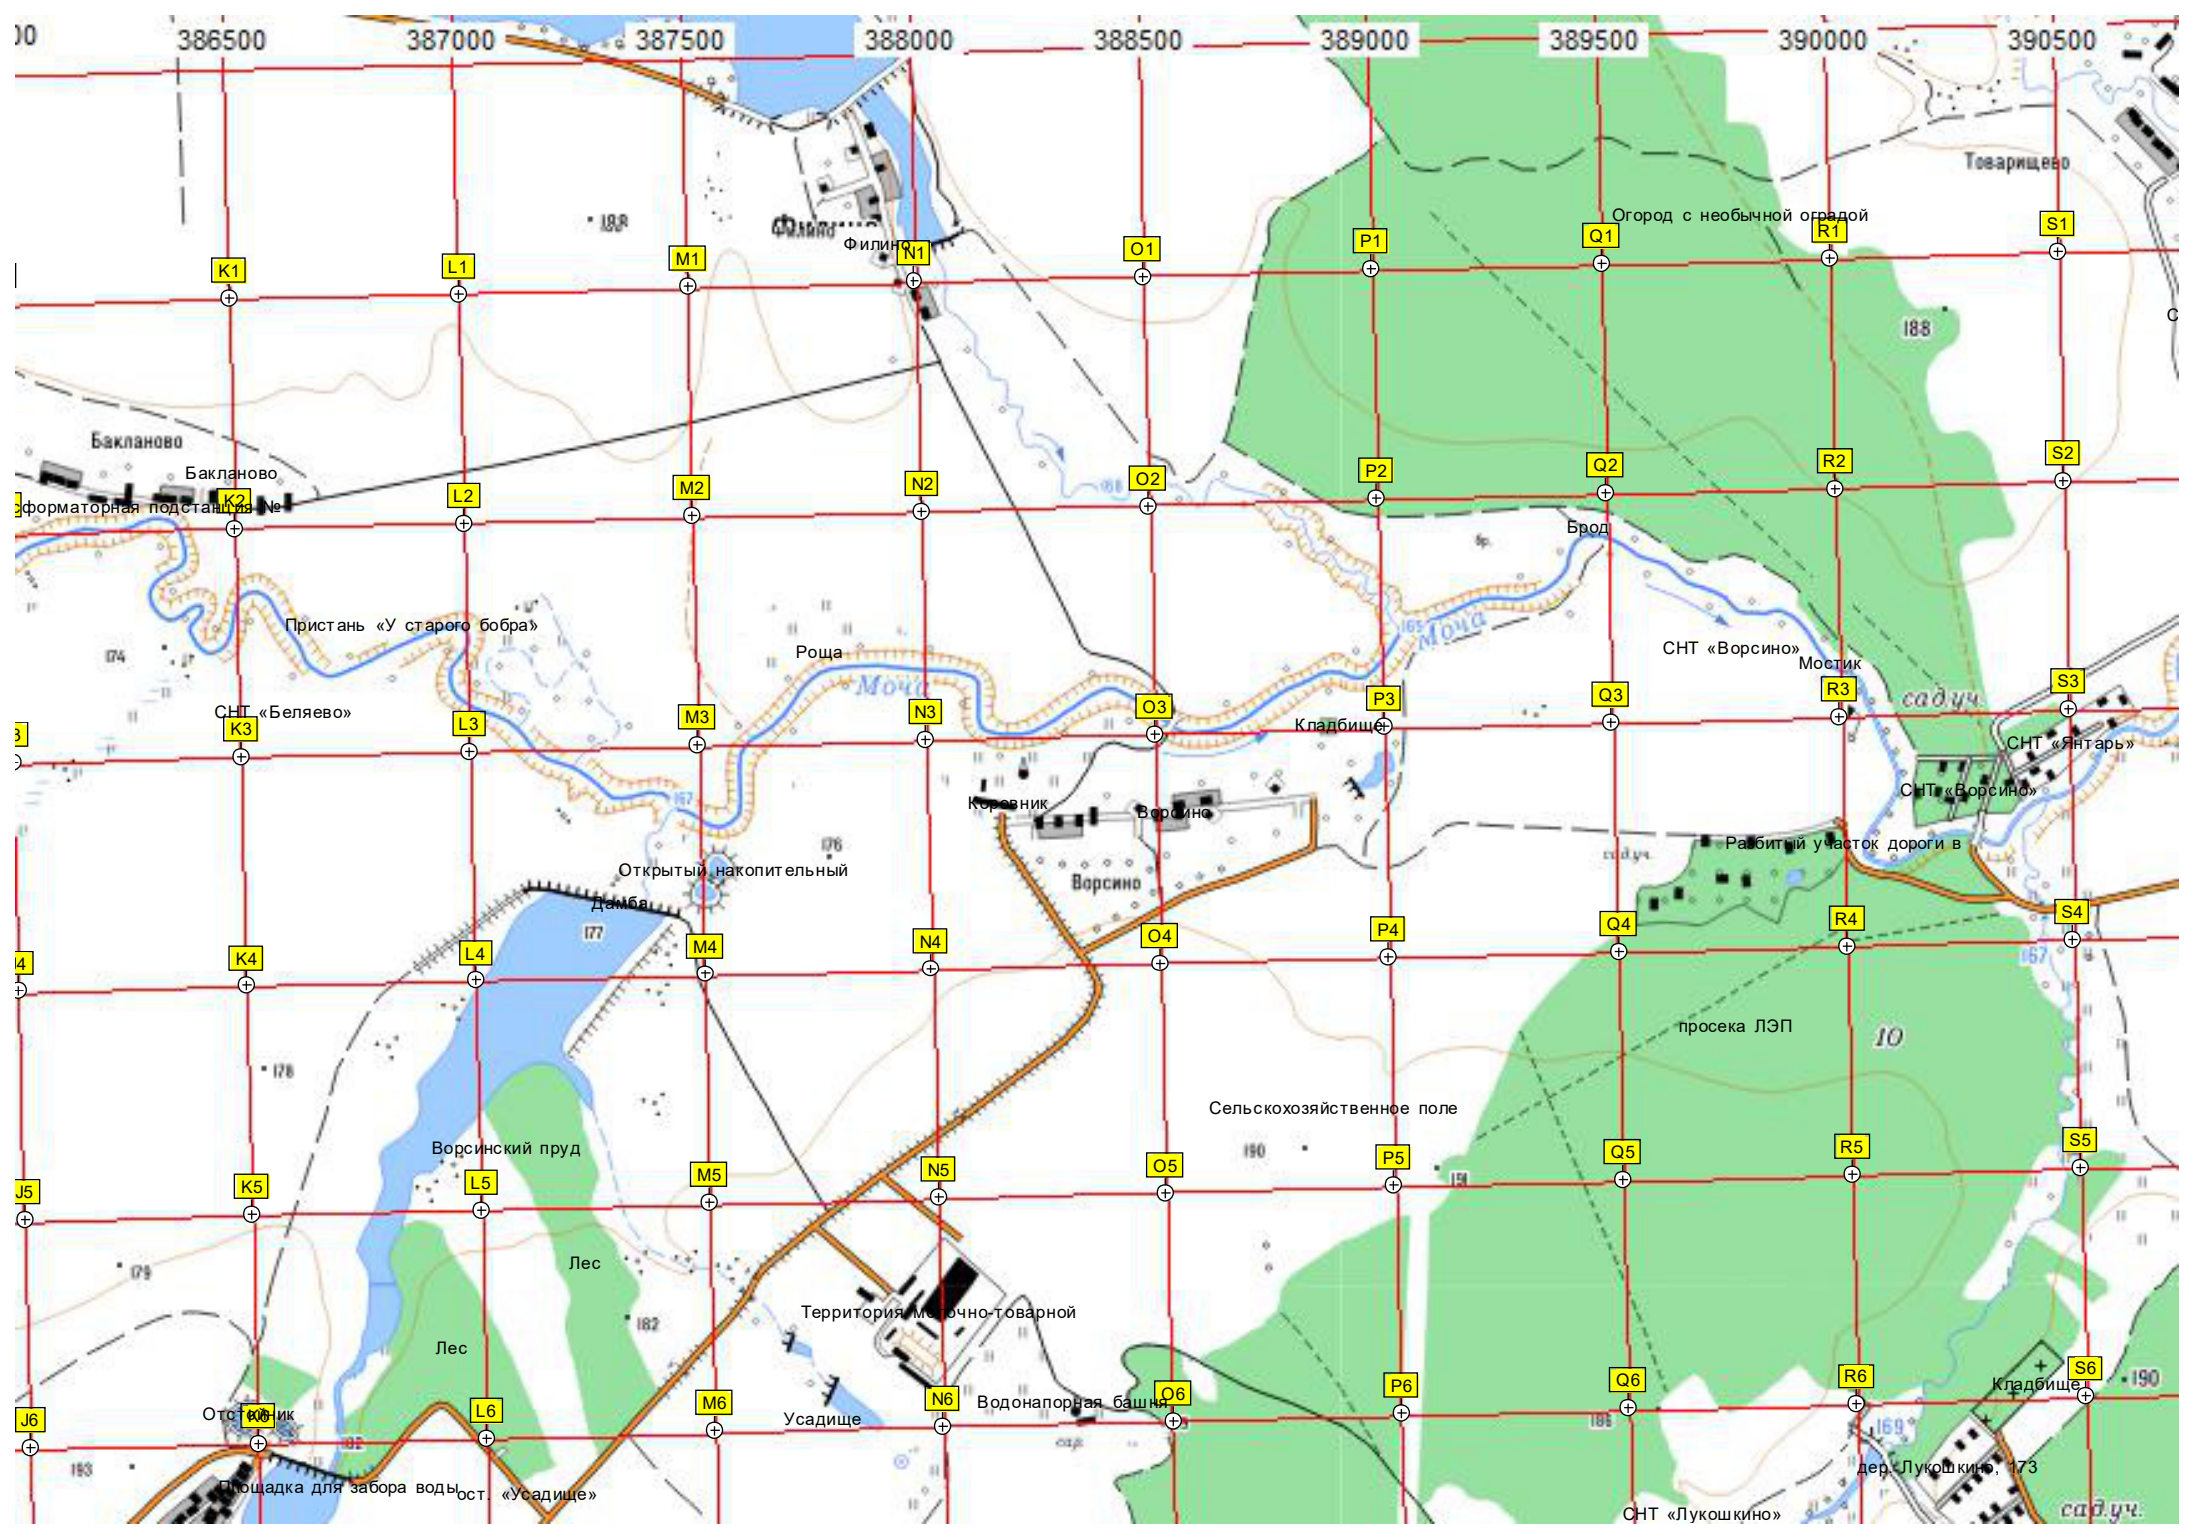

Трансформаторная подстанция

ДОЛ "Березка"

Сельскохозяйственная территория Бывший военно-полевой детский лагерь

ярмарка

Лагуна

Пруд

Поле

Рвыны

Вороново

п.ЛМС

пос. Д.О.Вороново

ВЕСОВАЯ

Покрой

Лесные ключи Вороново

Частная территория

СНТ «Елочки»