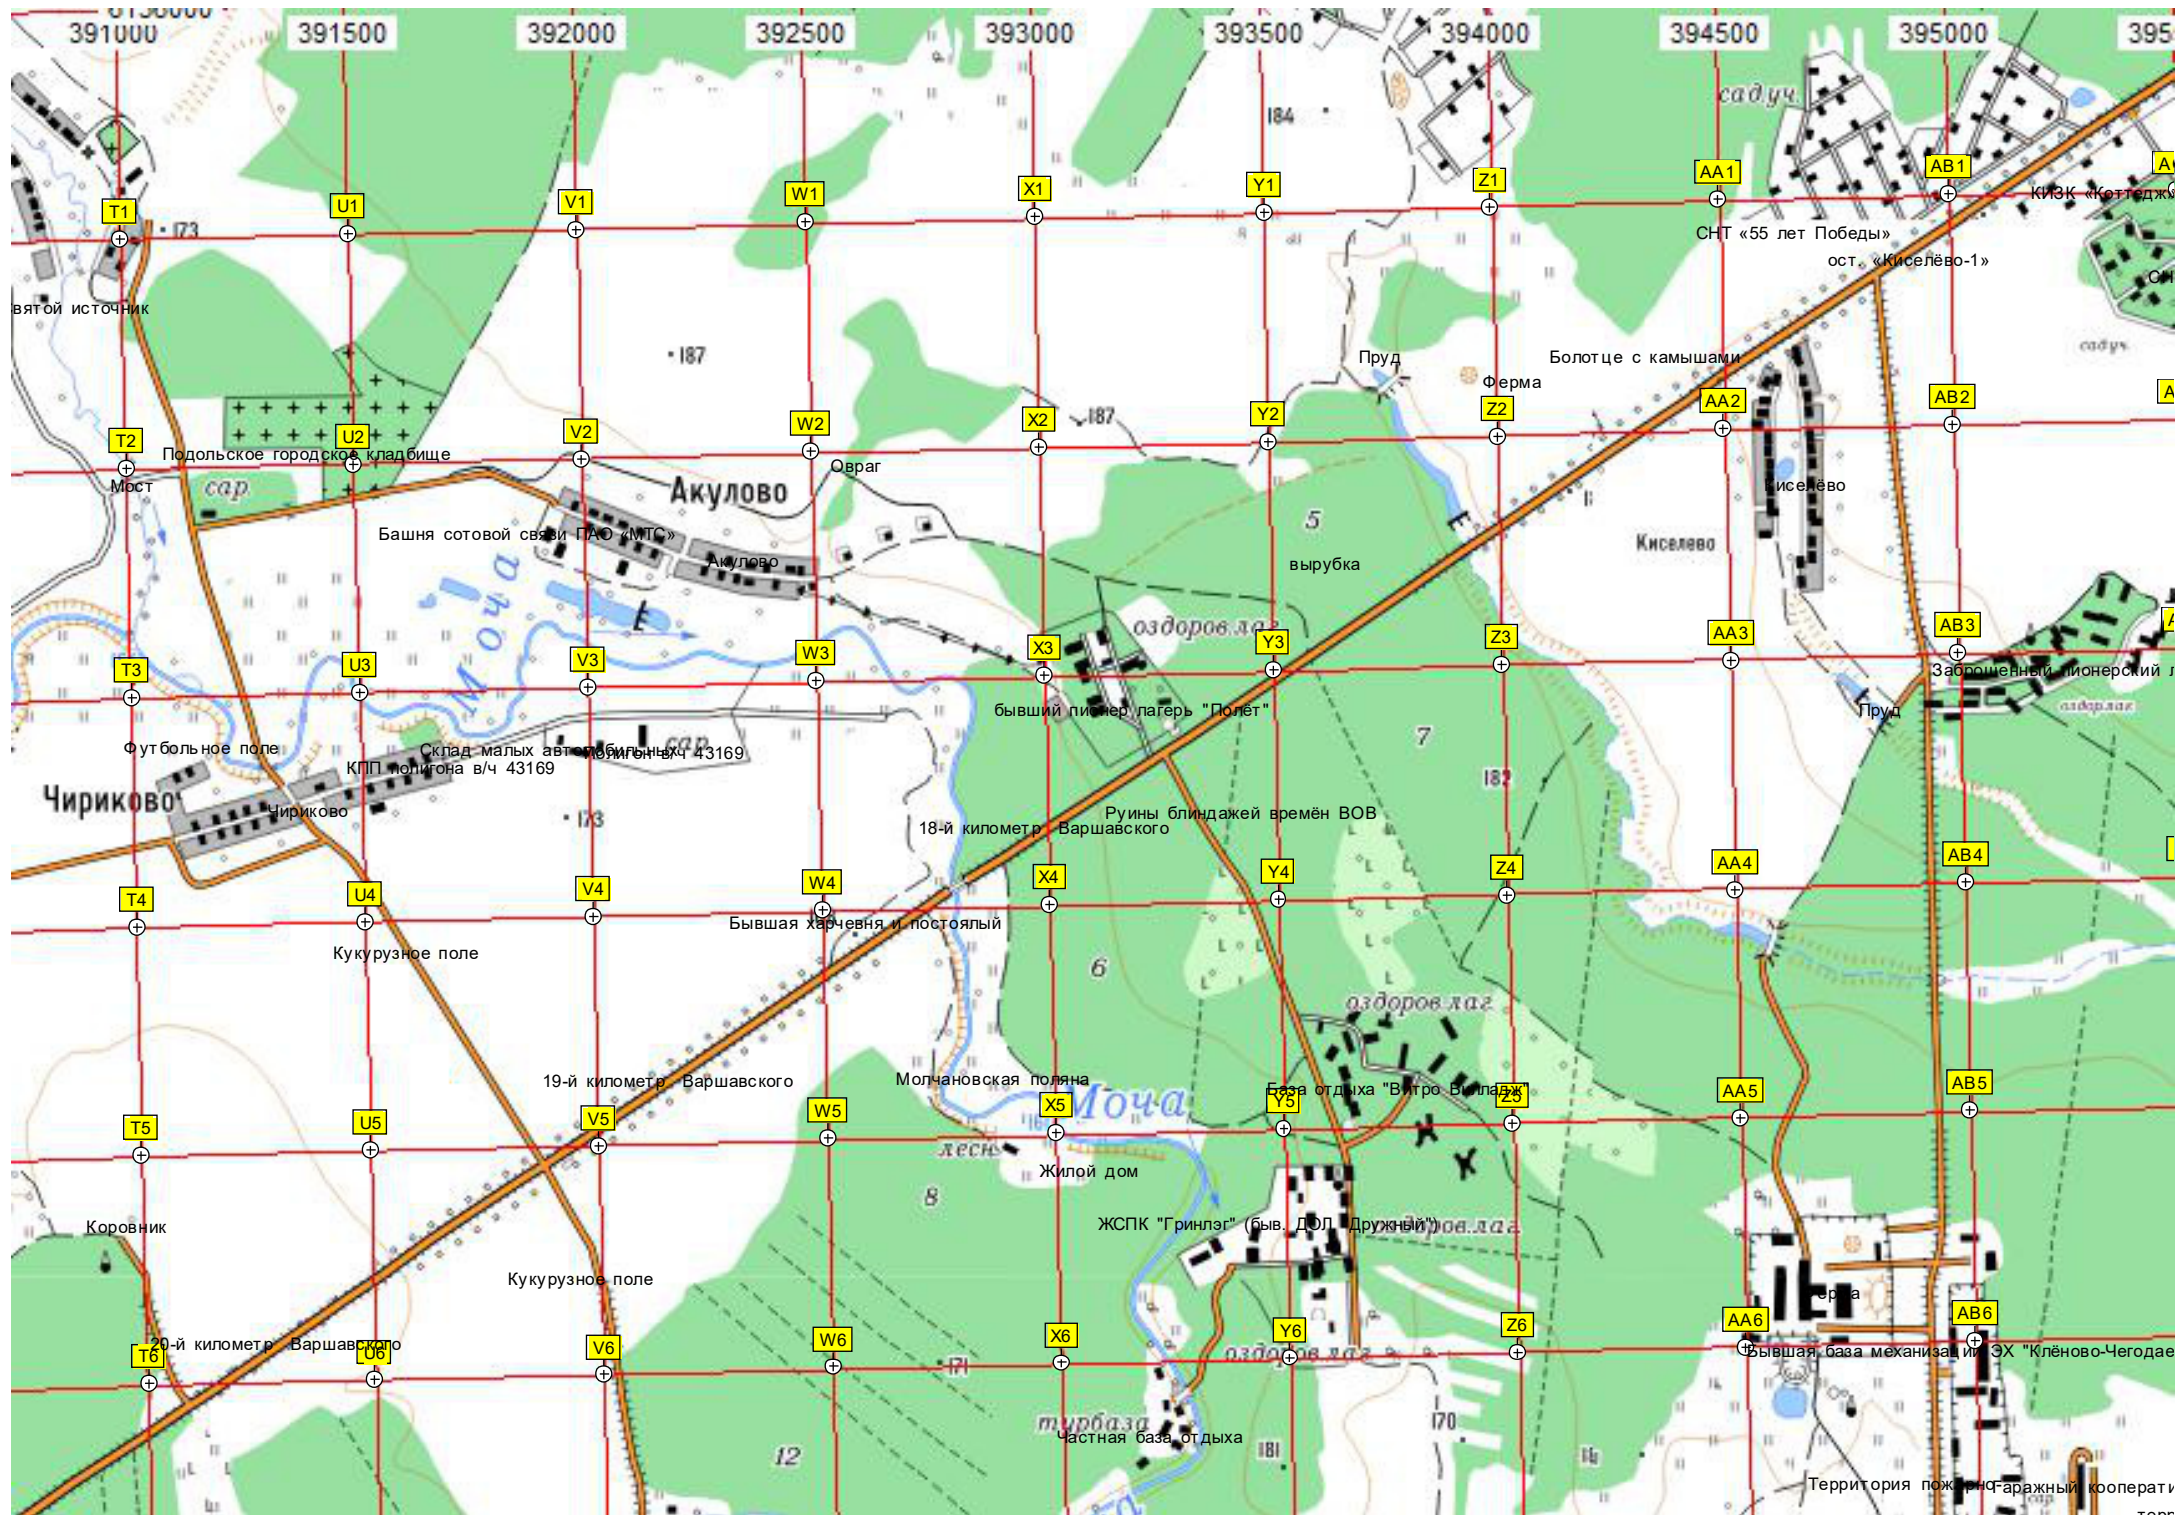

СНТ «Космос»

СНТ «Пролетарий-2»

СНТ «Светлая поляна»

Парк-отель «Белые аллеи»

СНТ «Дружный»

СНТ «Вороново»

СНТ «Задние»

58-й километр Калужского

Трансформаторная подстанция

ДОЛ "Березка"

Сельскохозяйственная территория Бывший военно-полевой детский лагерь

ярмарка

Лагуна

Пруд

Поле

Рвыны

Вороново

п.ЛМС

пос. Д.О.Вороново

ВЕСОВАЯ

Покрой

Лесные ключи Вороново

Частная территория

СНТ «Елочки»