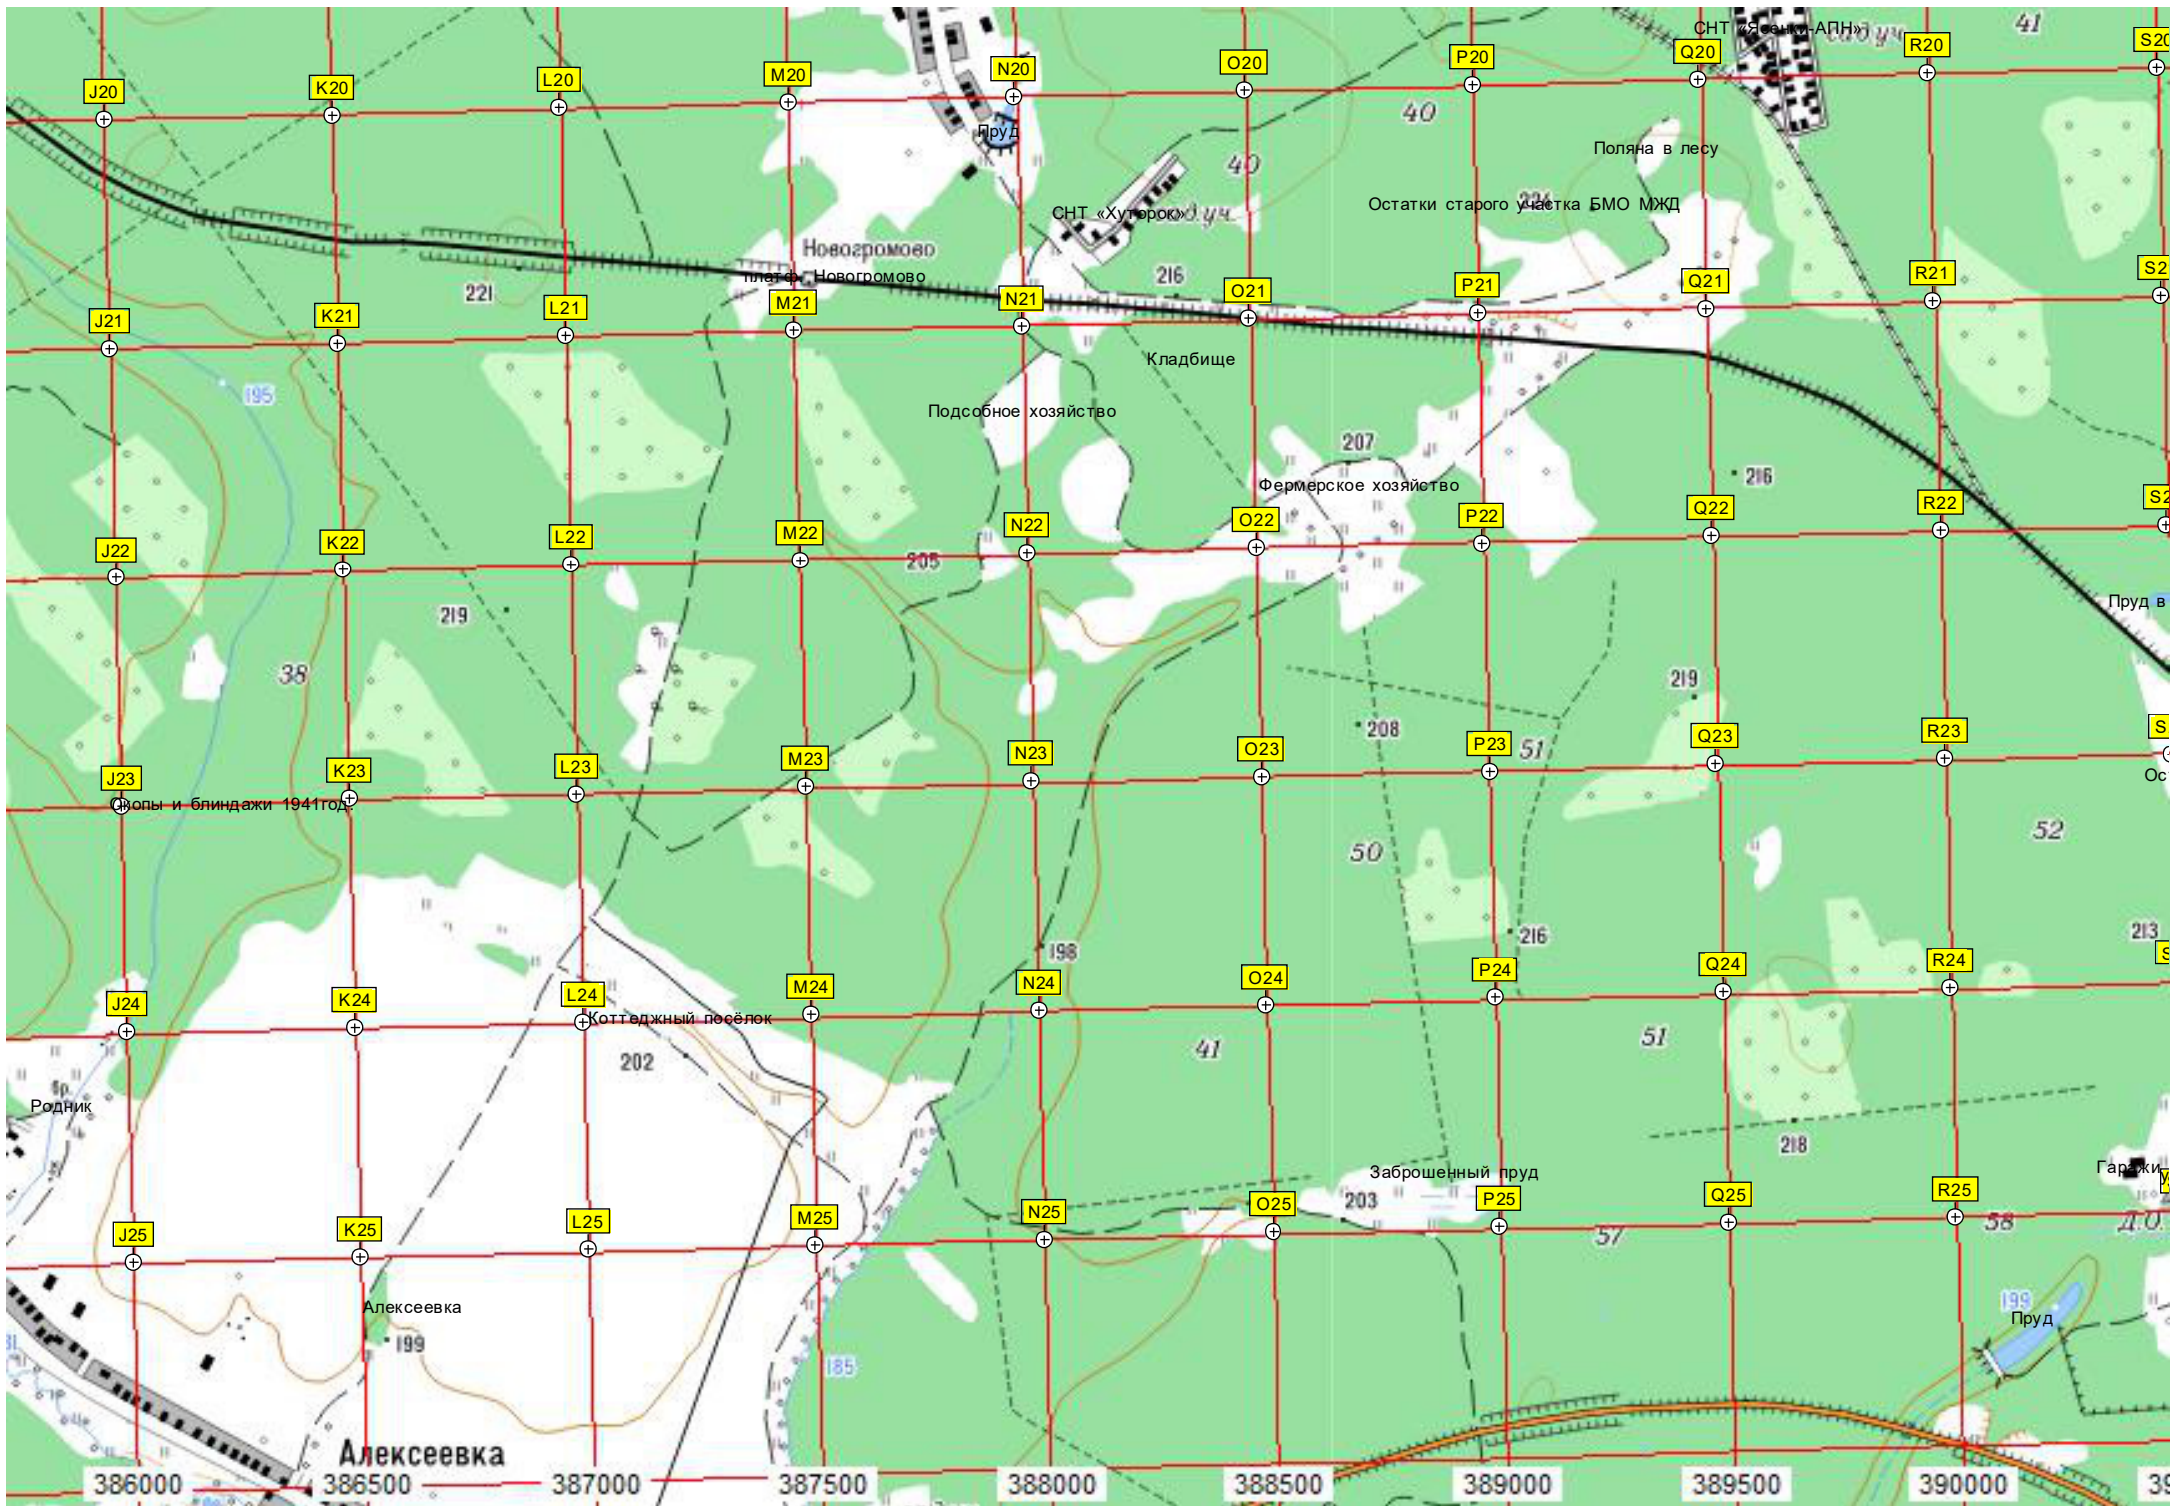

386000 386500 387000 387500 388000 388500 389000 389500 390000

J20 K20 L20 M20 N20 O20 P20 Q20 R20 S20
J21 K21 L21 M21 N21 O21 P21 Q21 R21 S21
J22 K22 L22 M22 N22 O22 P22 Q22 R22 S22
J23 K23 L23 M23 N23 O23 P23 Q23 R23 S23
J24 K24 L24 M24 N24 O24 P24 Q24 R24 S24
J25 K25 L25 M25 N25 O25 P25 Q25 R25 S25

Новогромово
Алексеевка
Подсобное хозяйство
Фермерское хозяйство
Кладбище
Поляна в лесу
Остатки старого участка БМО МЖД
Заброшенный пруд
Родник
Коттеджный поселок
СНТ «Хуторок»
СНТ «Ясеньки-АПН»
Пруд в
Пруд
Гаражи

40 41 38 219 205 207 208 216 213 218 203 57 51 52 50 51 58 41 195 199 185 199

38 219 205 207 208 216 213 218 203 57 51 52 50 51 58 41 195 199 185 199