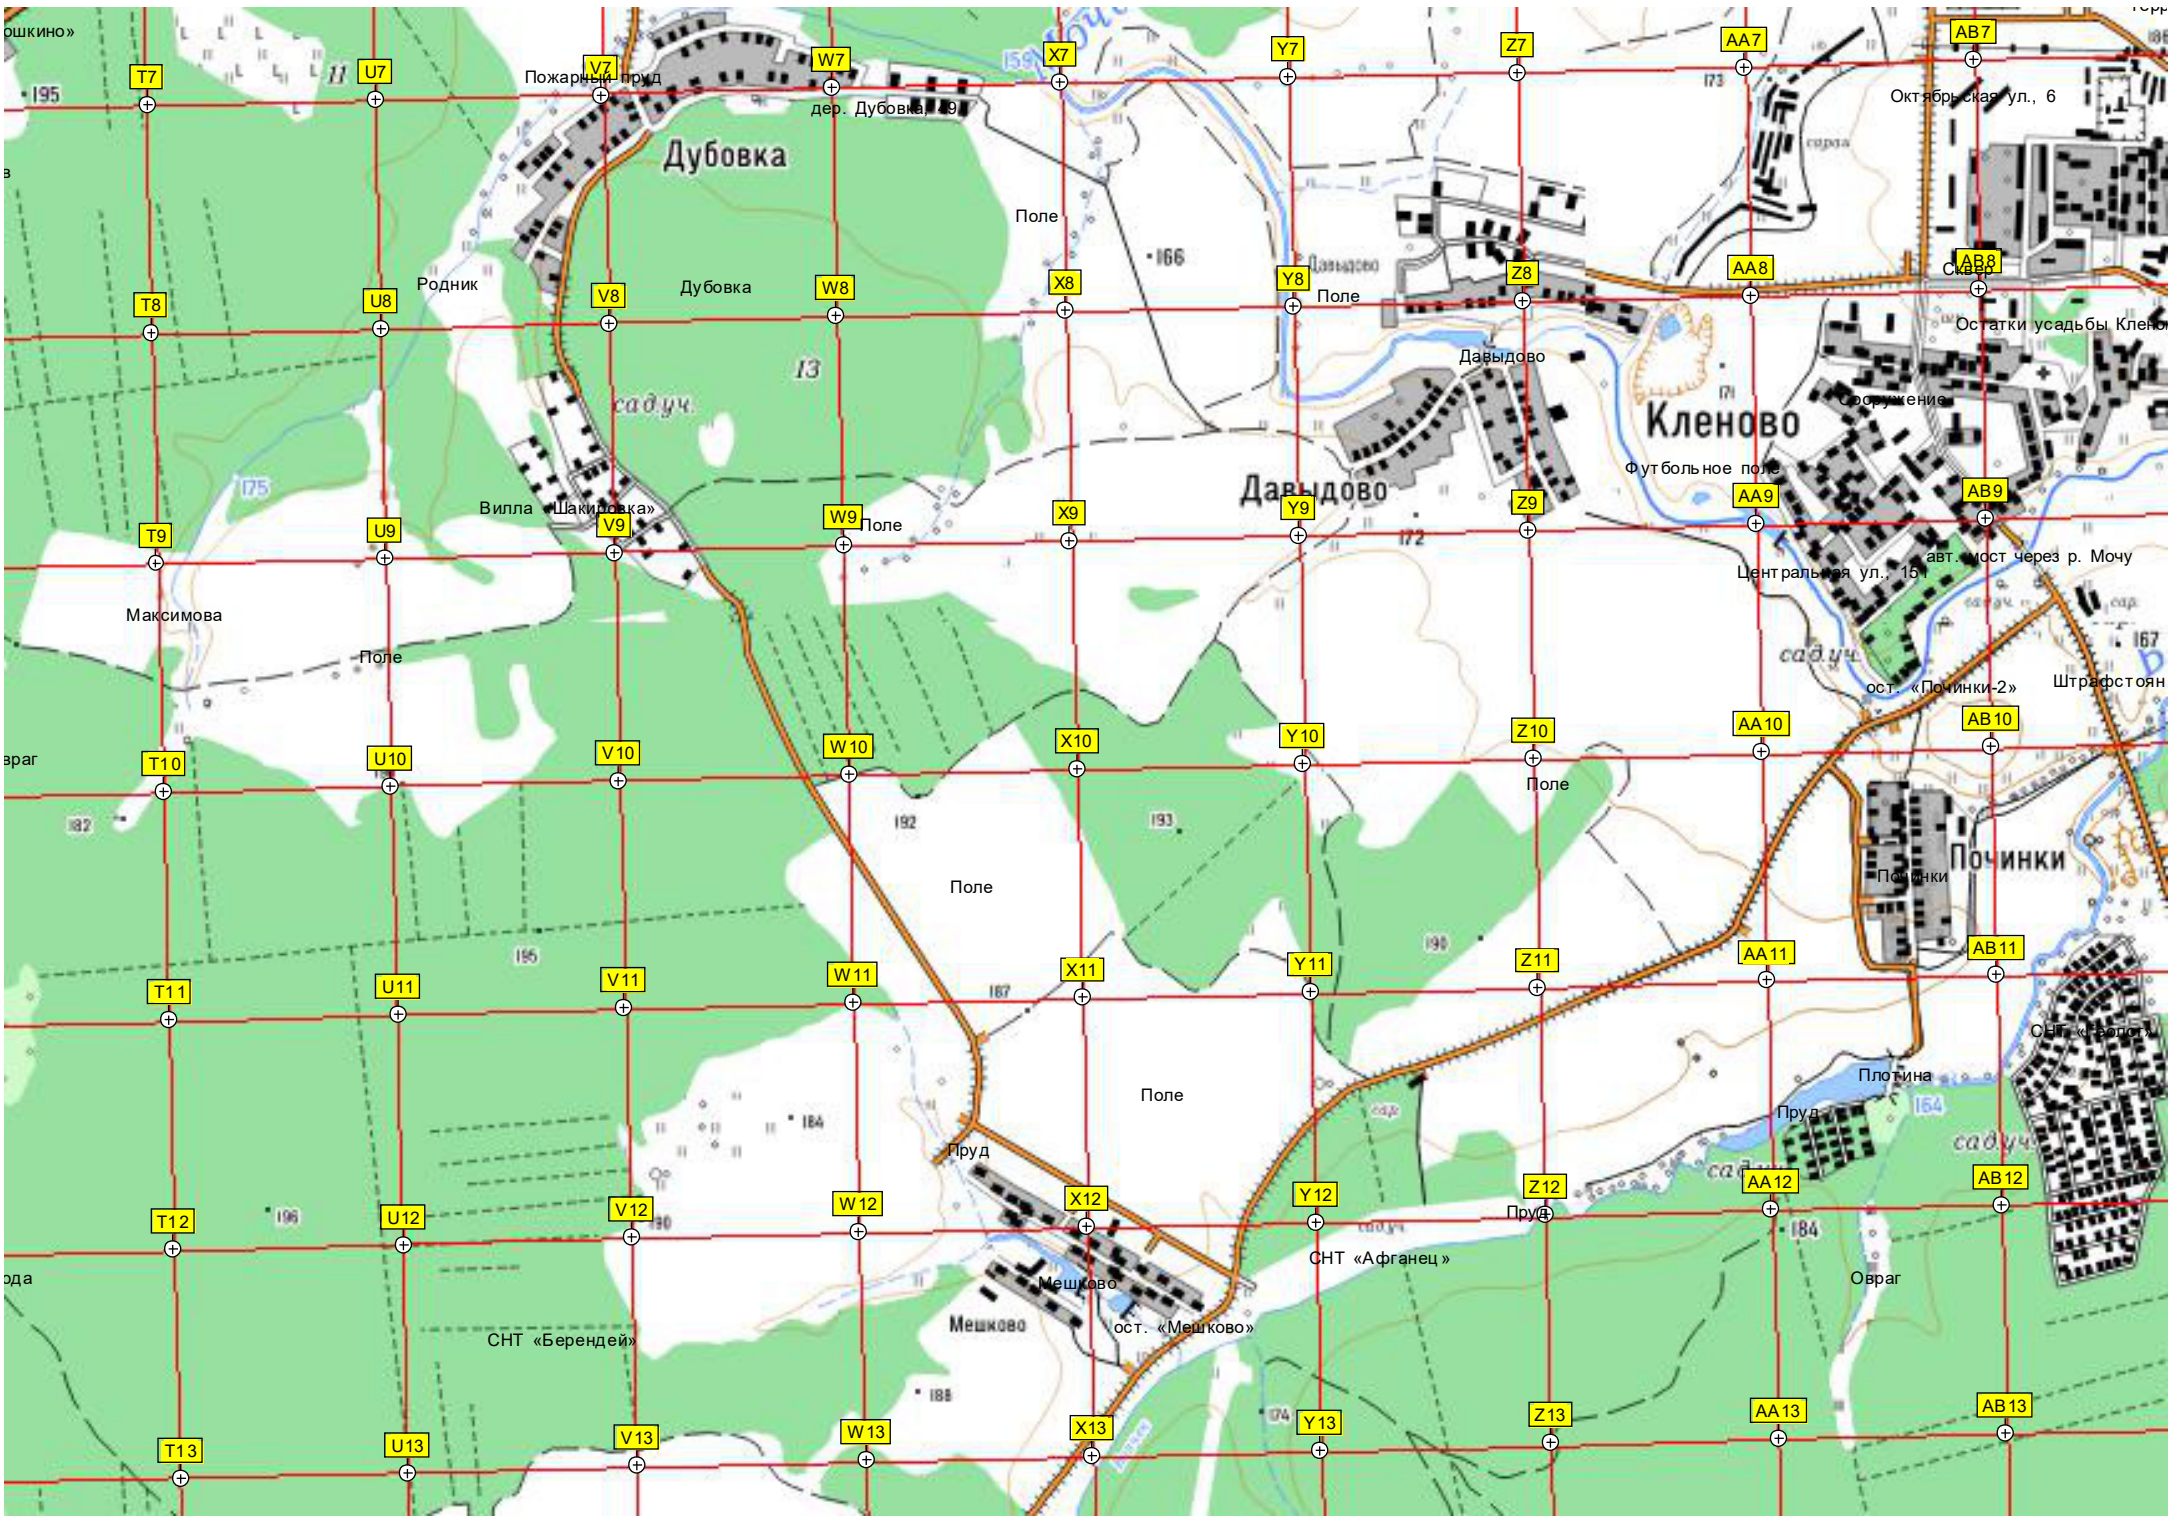

ОШКИНО»

в

враг

ода

Пожарный пруд

дер. Дубовка

Дубовка

Поле

Родник

Дубовка

Вилла «Шакидовка»

Максимова

Поле

Давыдово

Кленово

Футбольное поле

Центральная ул., 15

Октябрьская ул., 6

Остатки усадьбы Кленово

Спортивное

авт. мост через р. Мочу

ост. «Починки-2»

Штрафстоян

Починки

ОНТ «Кленово»

Плотина

Пруд

Пруд

Поле

Мешково

ост. «Мешково»

СНТ «Афганец»

СНТ «Берендей»

Овраг

Овраг