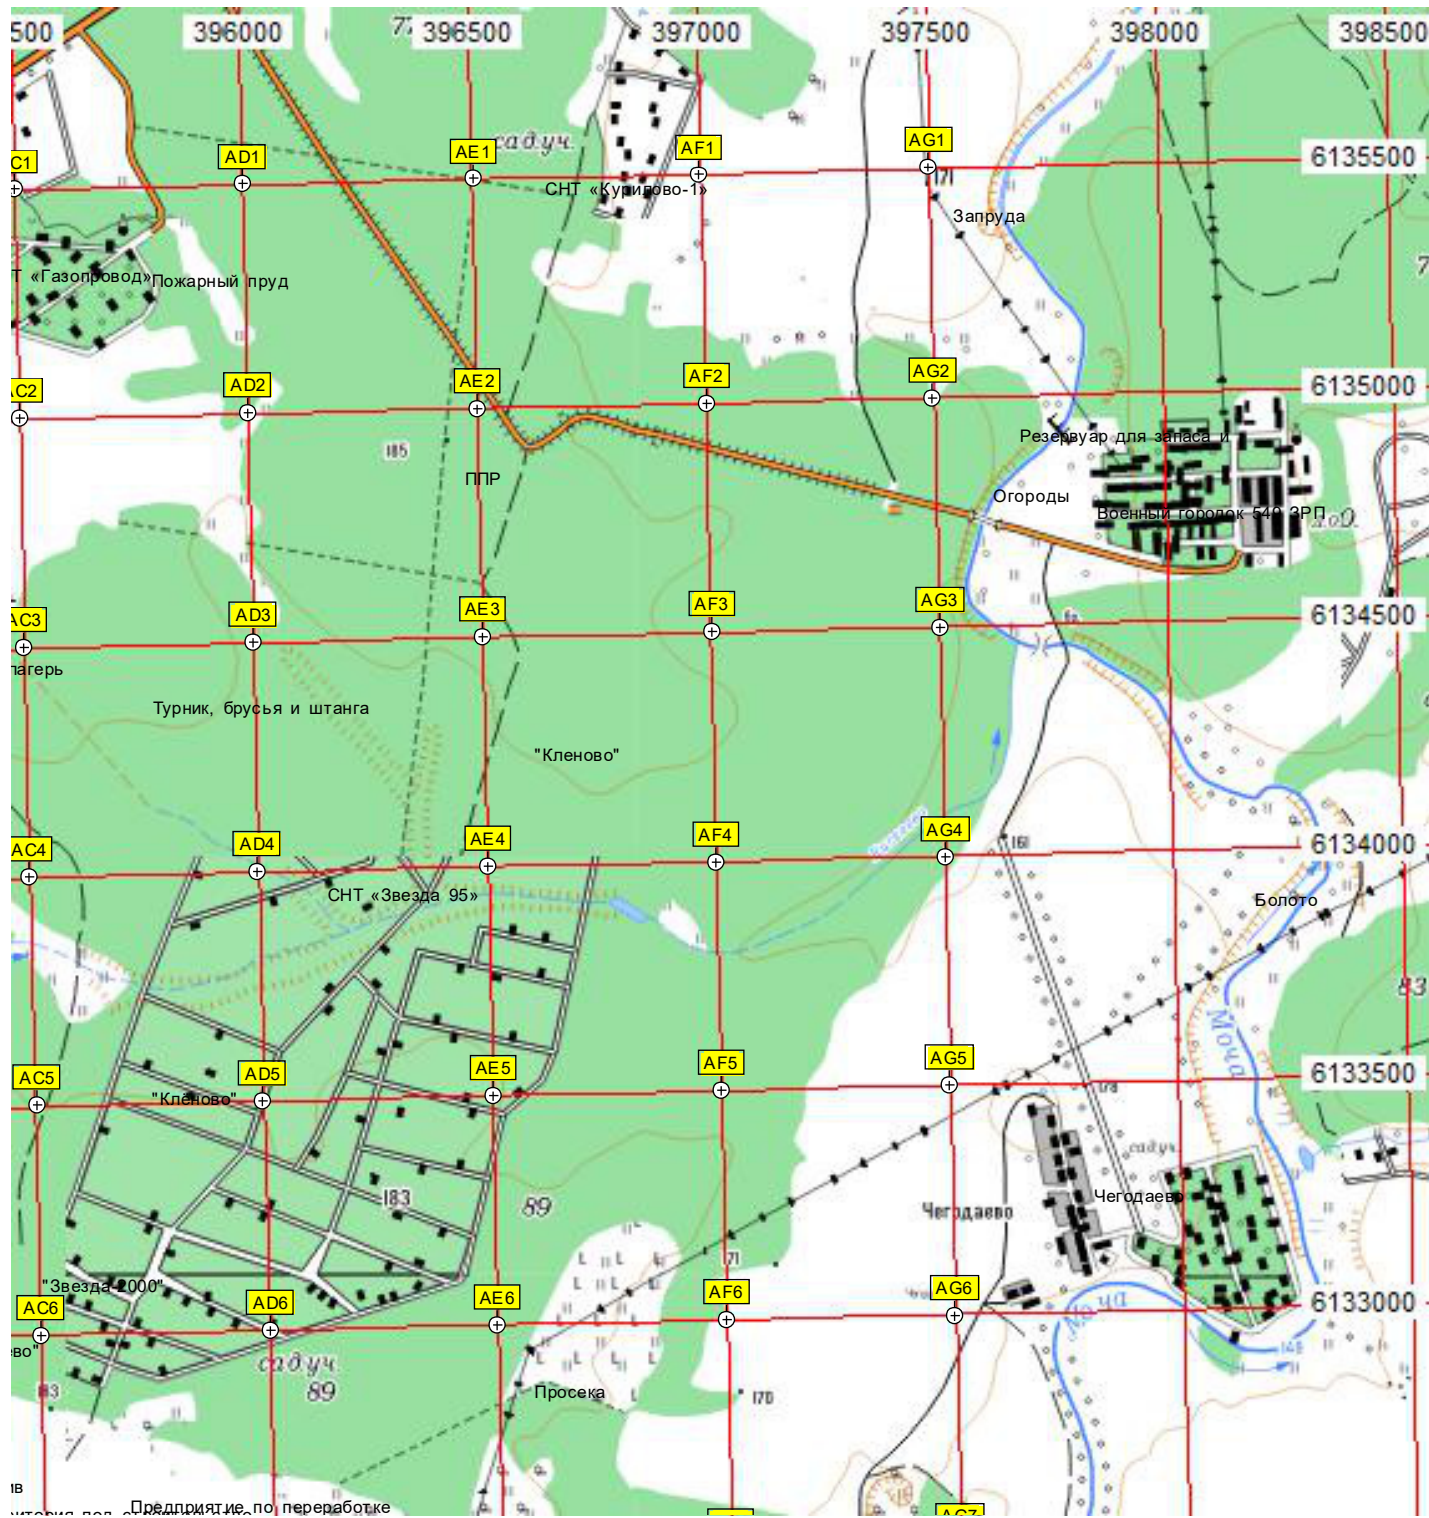

Трансформаторная подстанция

ДОЛ "Березка"

Сельскохозяйственная территория Бывший военно-полевой детский лагерь

ярмарка

Лагуна

Пруд

Поле

Рвыны

Вороново

п.ЛМС

пос. Д.О.Вороново

ВЕСОВАЯ

Покрой

Лесные ключи Вороново

Частная территория

СНТ «Елочки»