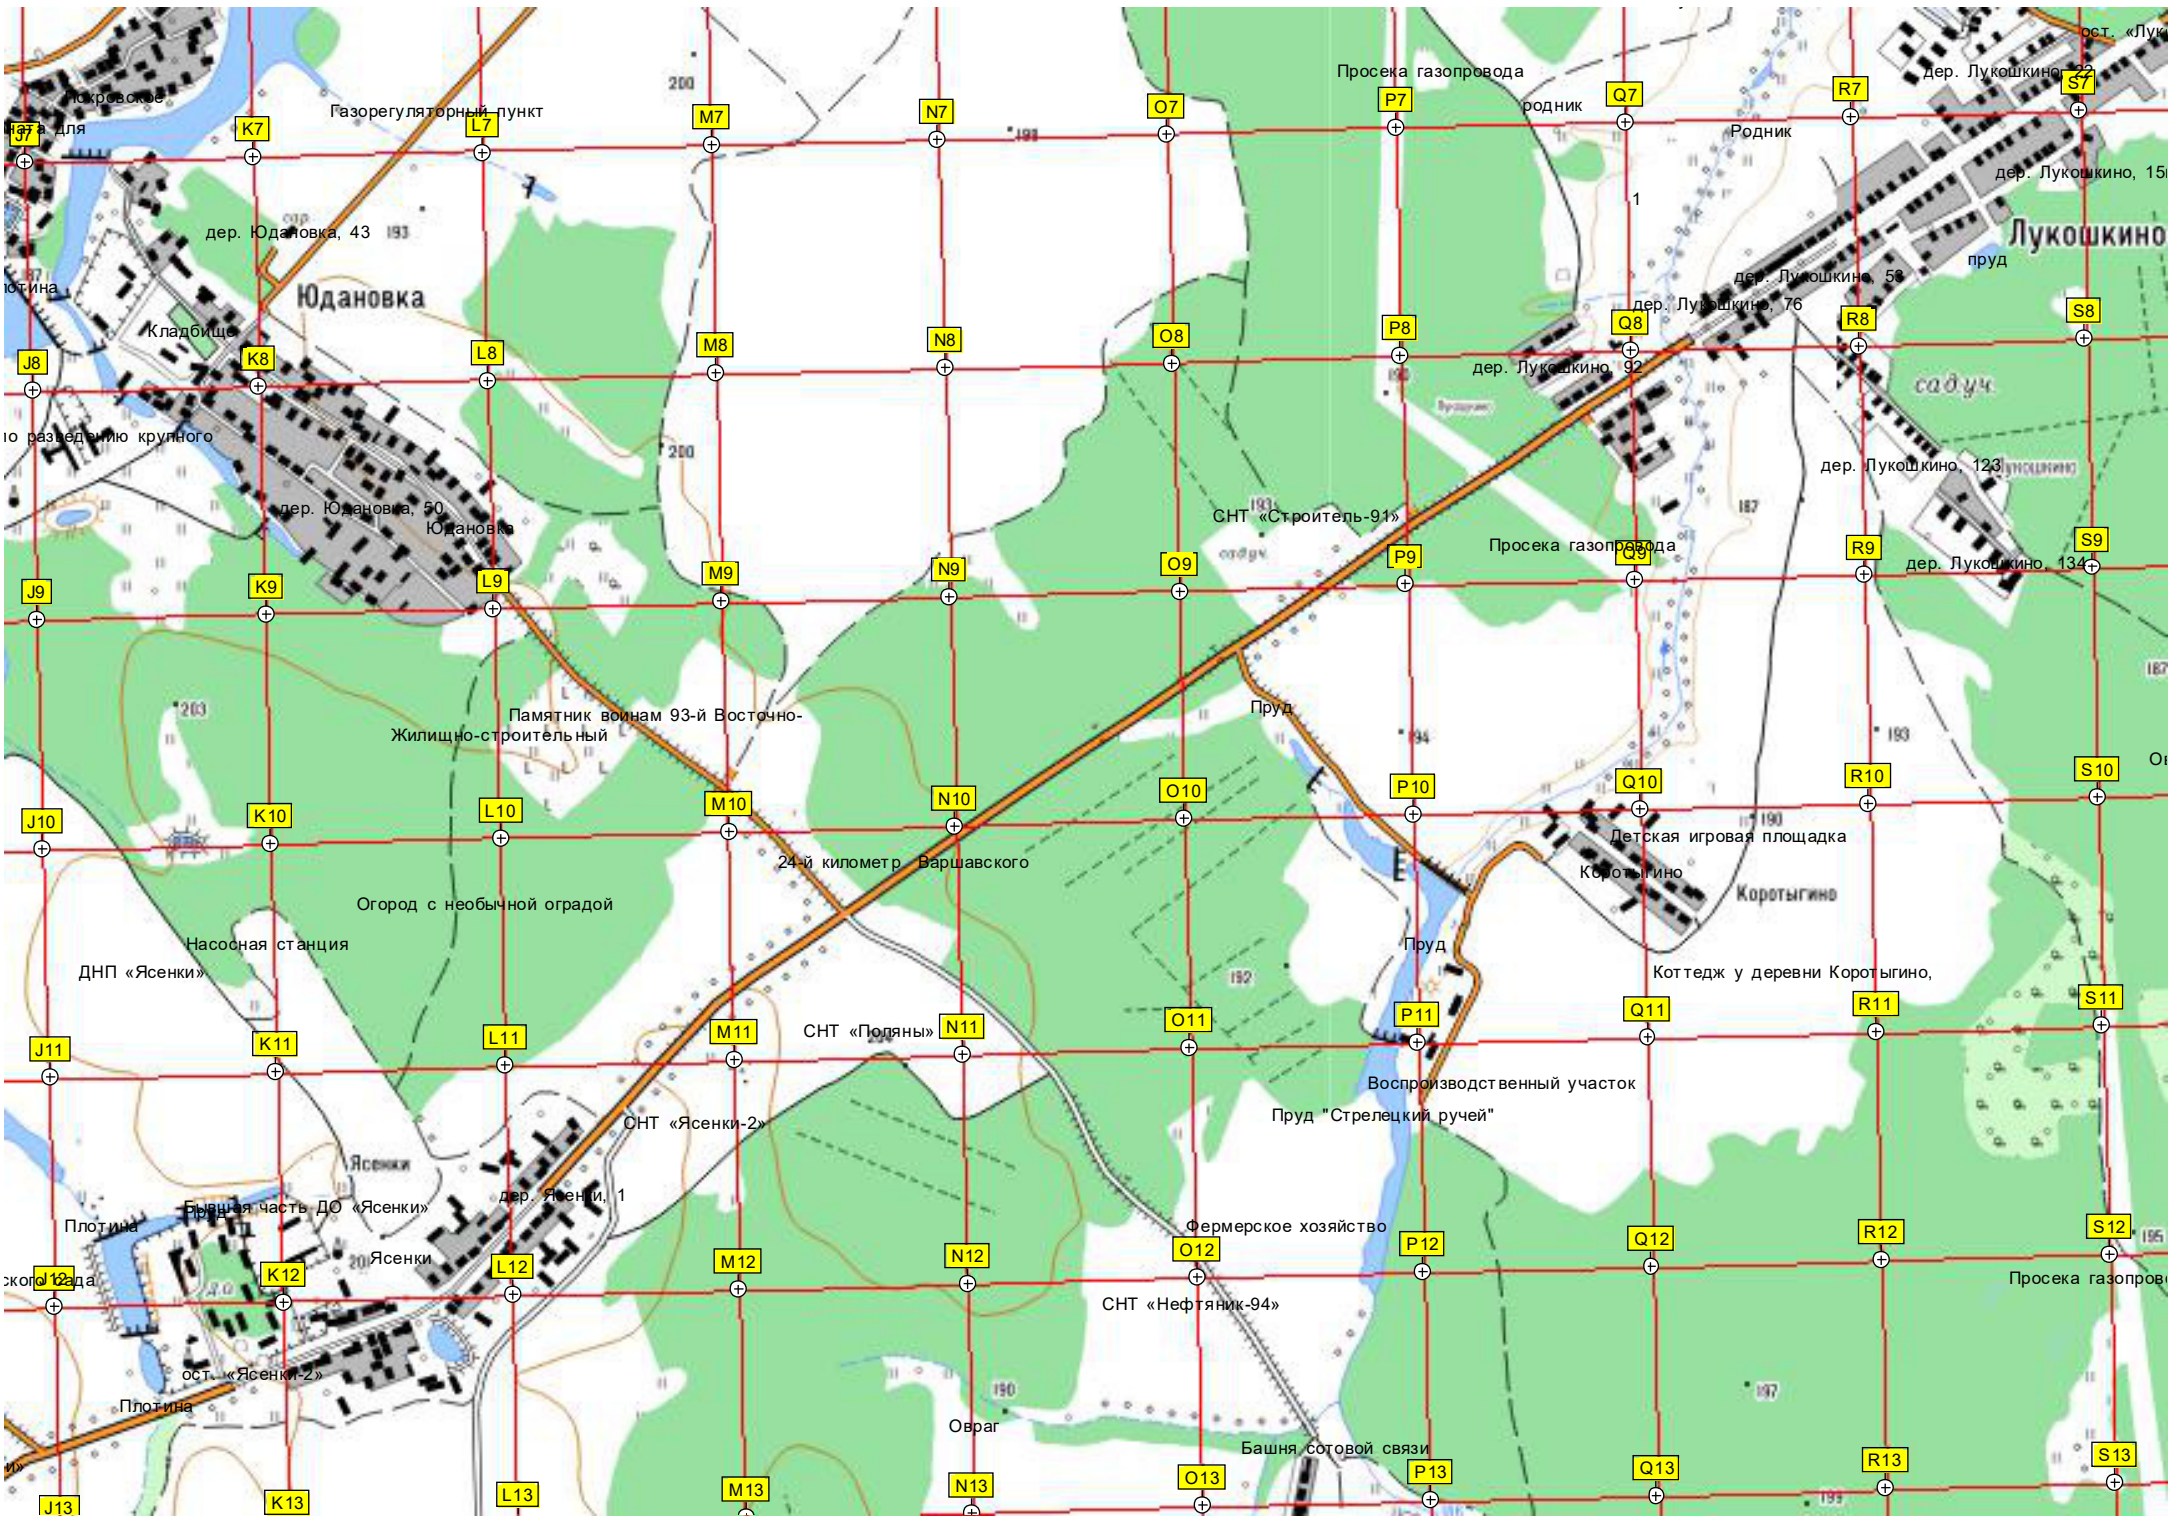

1377 для
Югина
ю разведанию крупного
J8
J9
J10
J11
J12
J13

Газорегуляторный пункт
дер. Юдановка, 43
Юдановка
Кладбище
дер. Юдановка, 50
Юдановка
L7
L8
L9
L10
L11
L12
L13

200
200
203
Памятник воинам 93-й Восточно-
Жилищно-строительный
Oгород с необычной оградой
Насосная станция
ДНП «Ясенки»
Ясенки
Плотина
Бывшая часть ДО «Ясенки»
дер. Ясенки, 1
Ясенки
K7
K8
K9
K10
K11
K12
K13

M7
M8
M9
M10
M11
M12
M13

N7
N8
N9
N10
N11
N12
N13

O7
O8
O9
O10
O11
O12
O13

Просека газопровода
родник
Родник
дер. Лукоскино, 50
дер. Лукоскино, 76
дер. Лукоскино, 92
СНТ «Строитель-91»
Просека газопровода
Пруд
Пруд
Пруд
Воспроизводственный участок
Пруд «Стрелецкий ручей»
Фермерское хозяйство
СНТ «Нефтяник-94»
Овраг
Башня сотовой связи
P7
P8
P9
P10
P11
P12
P13

Q7
Q8
Q9
Q10
Q11
Q12
Q13

дер. Лукоскино, 15
пруд
садуч
дер. Лукоскино, 123
дер. Лукоскино, 134
Детская игровая площадка
Коротыгино
Коттедж у деревни Коротыгино,
дер. Ясенки, 2
R7
R8
R9
R10
R11
R12
R13

ост. «Лукош