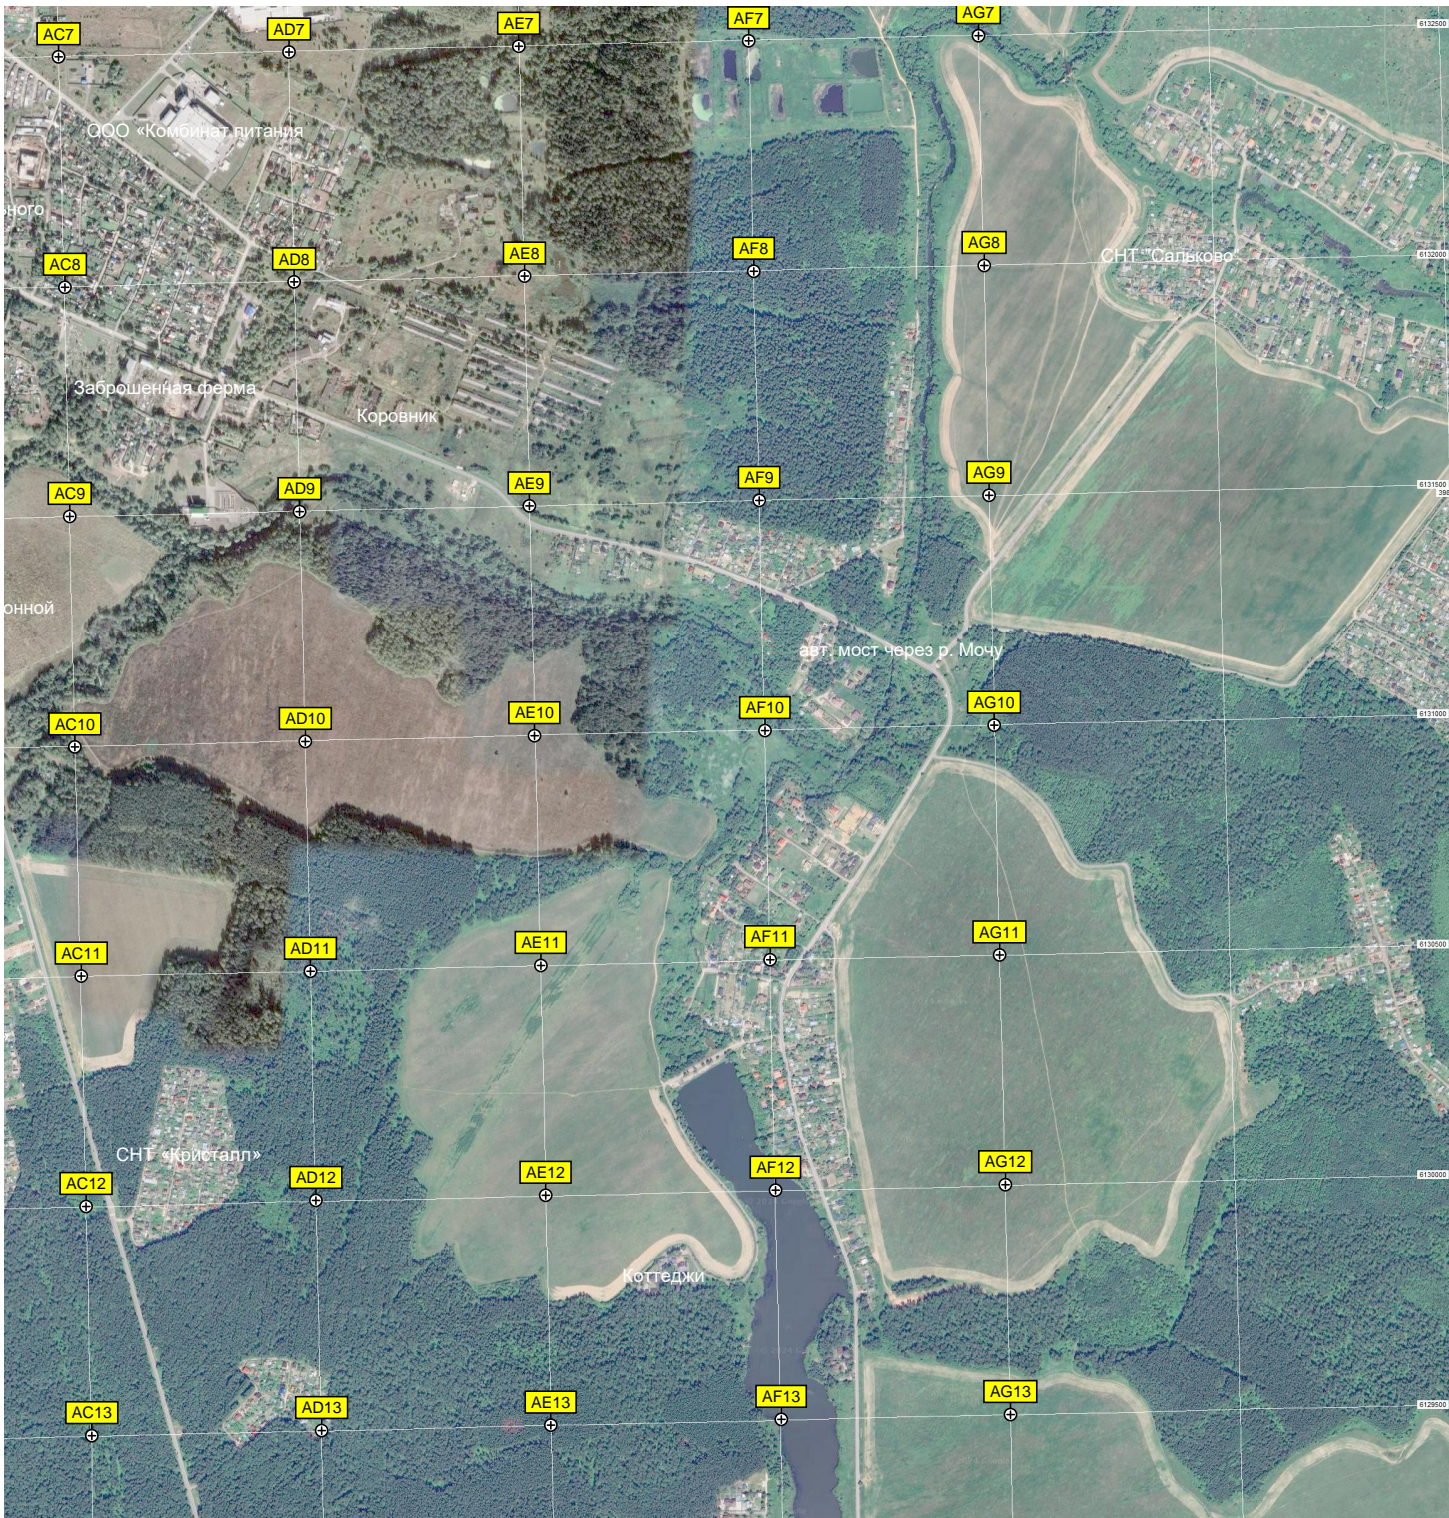

Частная база отдыха

Пруд

Спортивные площадки Гаражный коопера

20-й километр Варшавского

A13 B13 C13 D13 E13 F13 G13 H13 I13
A14 B14 C14 D14 E14 F14 G14 H14 I14
A15 B15 C15 D15 E15 F15 G15 H15 I15
A16 B16 C16 D16 E16 F16 G16 H16 I16
A17 B17 C17 D17 E17 F17 G17 H17 I17
A18 B18 C18 D18 E18 F18 G18 H18 I18
A19 B19 C19 D19 E19 F19 G19 H19 I19

Овраг

дер. Сахарово, 41

Пруд

Временный многофункциональный

СВСИГ ГУ МВД России по г

Станция биологической очистки

Вырубка

Поляна