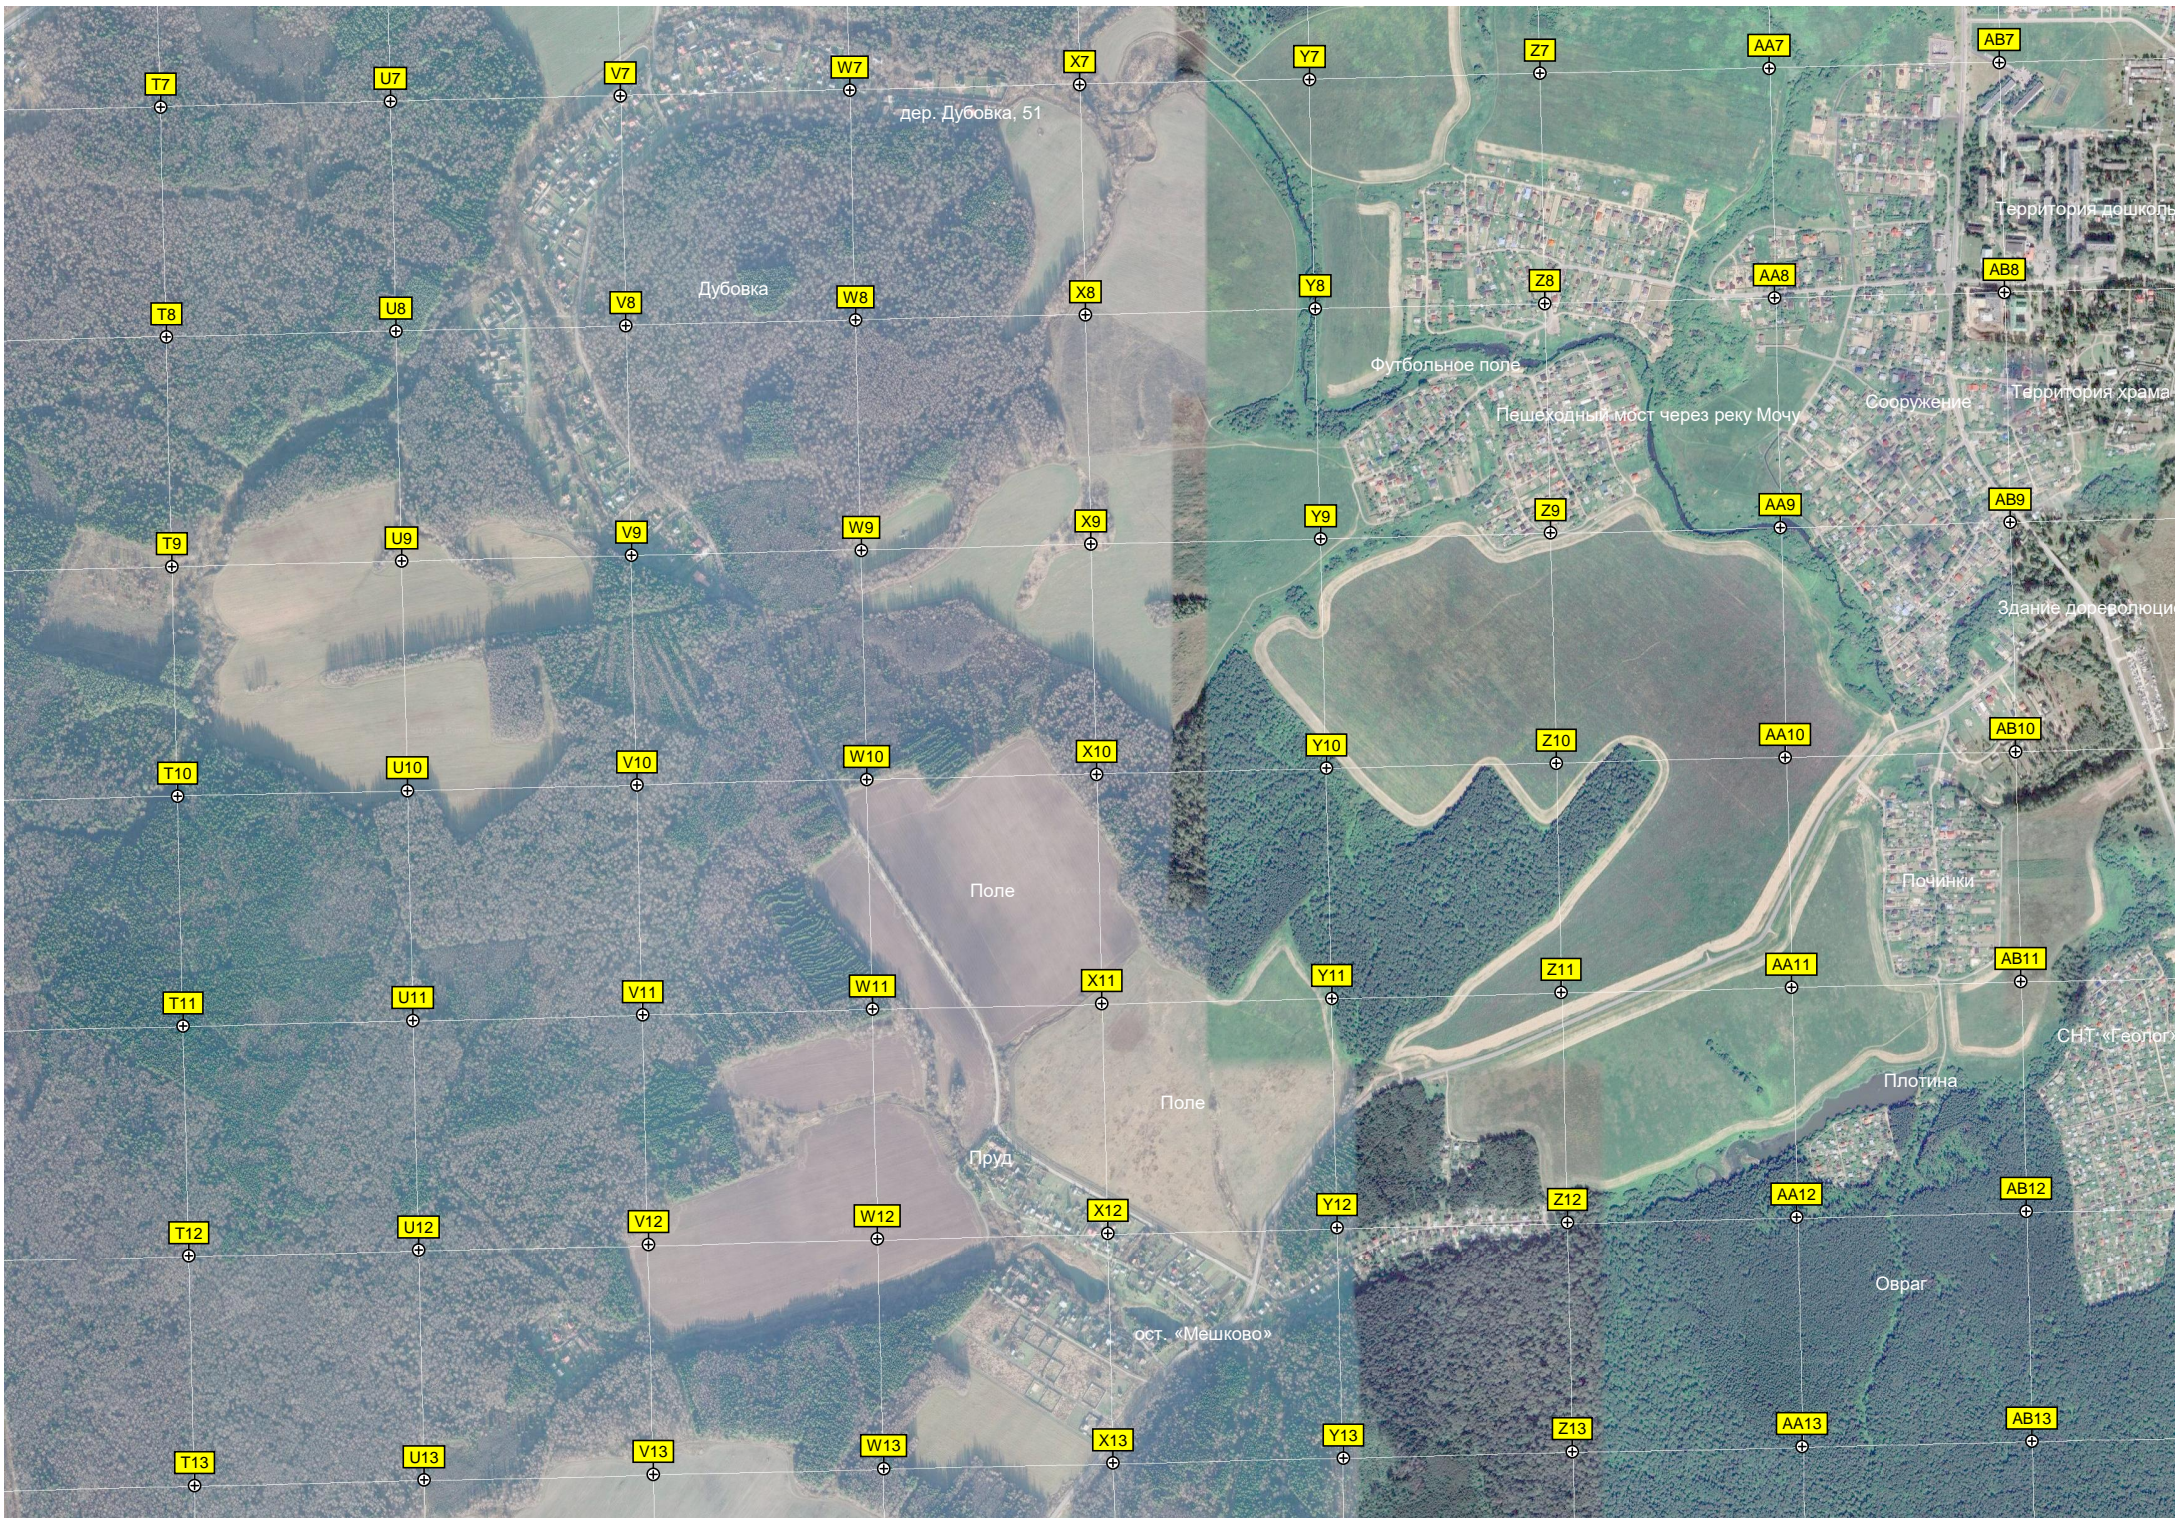

Закрытая трансформаторная

ост. «Киселево-1»

вырубка

ост. «Молчаново»

Мост

КПП полигона в/ч 43169

Мост через реку Мочу

База отдыха «Витро Вилпади»

Частная база отдыха

Пруд

Спортивные площадки Гаражный коопера

20-й километр Варшавского

A13 B13 C13 D13 E13 F13 G13 H13 I13
A14 B14 C14 D14 E14 F14 G14 H14 I14
A15 B15 C15 D15 E15 F15 G15 H15 I15
A16 B16 C16 D16 E16 F16 G16 H16 I16
A17 B17 C17 D17 E17 F17 G17 H17 I17
A18 B18 C18 D18 E18 F18 G18 H18 I18
A19 B19 C19 D19 E19 F19 G19 H19 I19

Овраг

дер. Сахарово, 41

Пруд

Временный многофункциональный

СВСИГ ГУ МВД России по г

Станция биологической очистки

Вырубка

Поляна