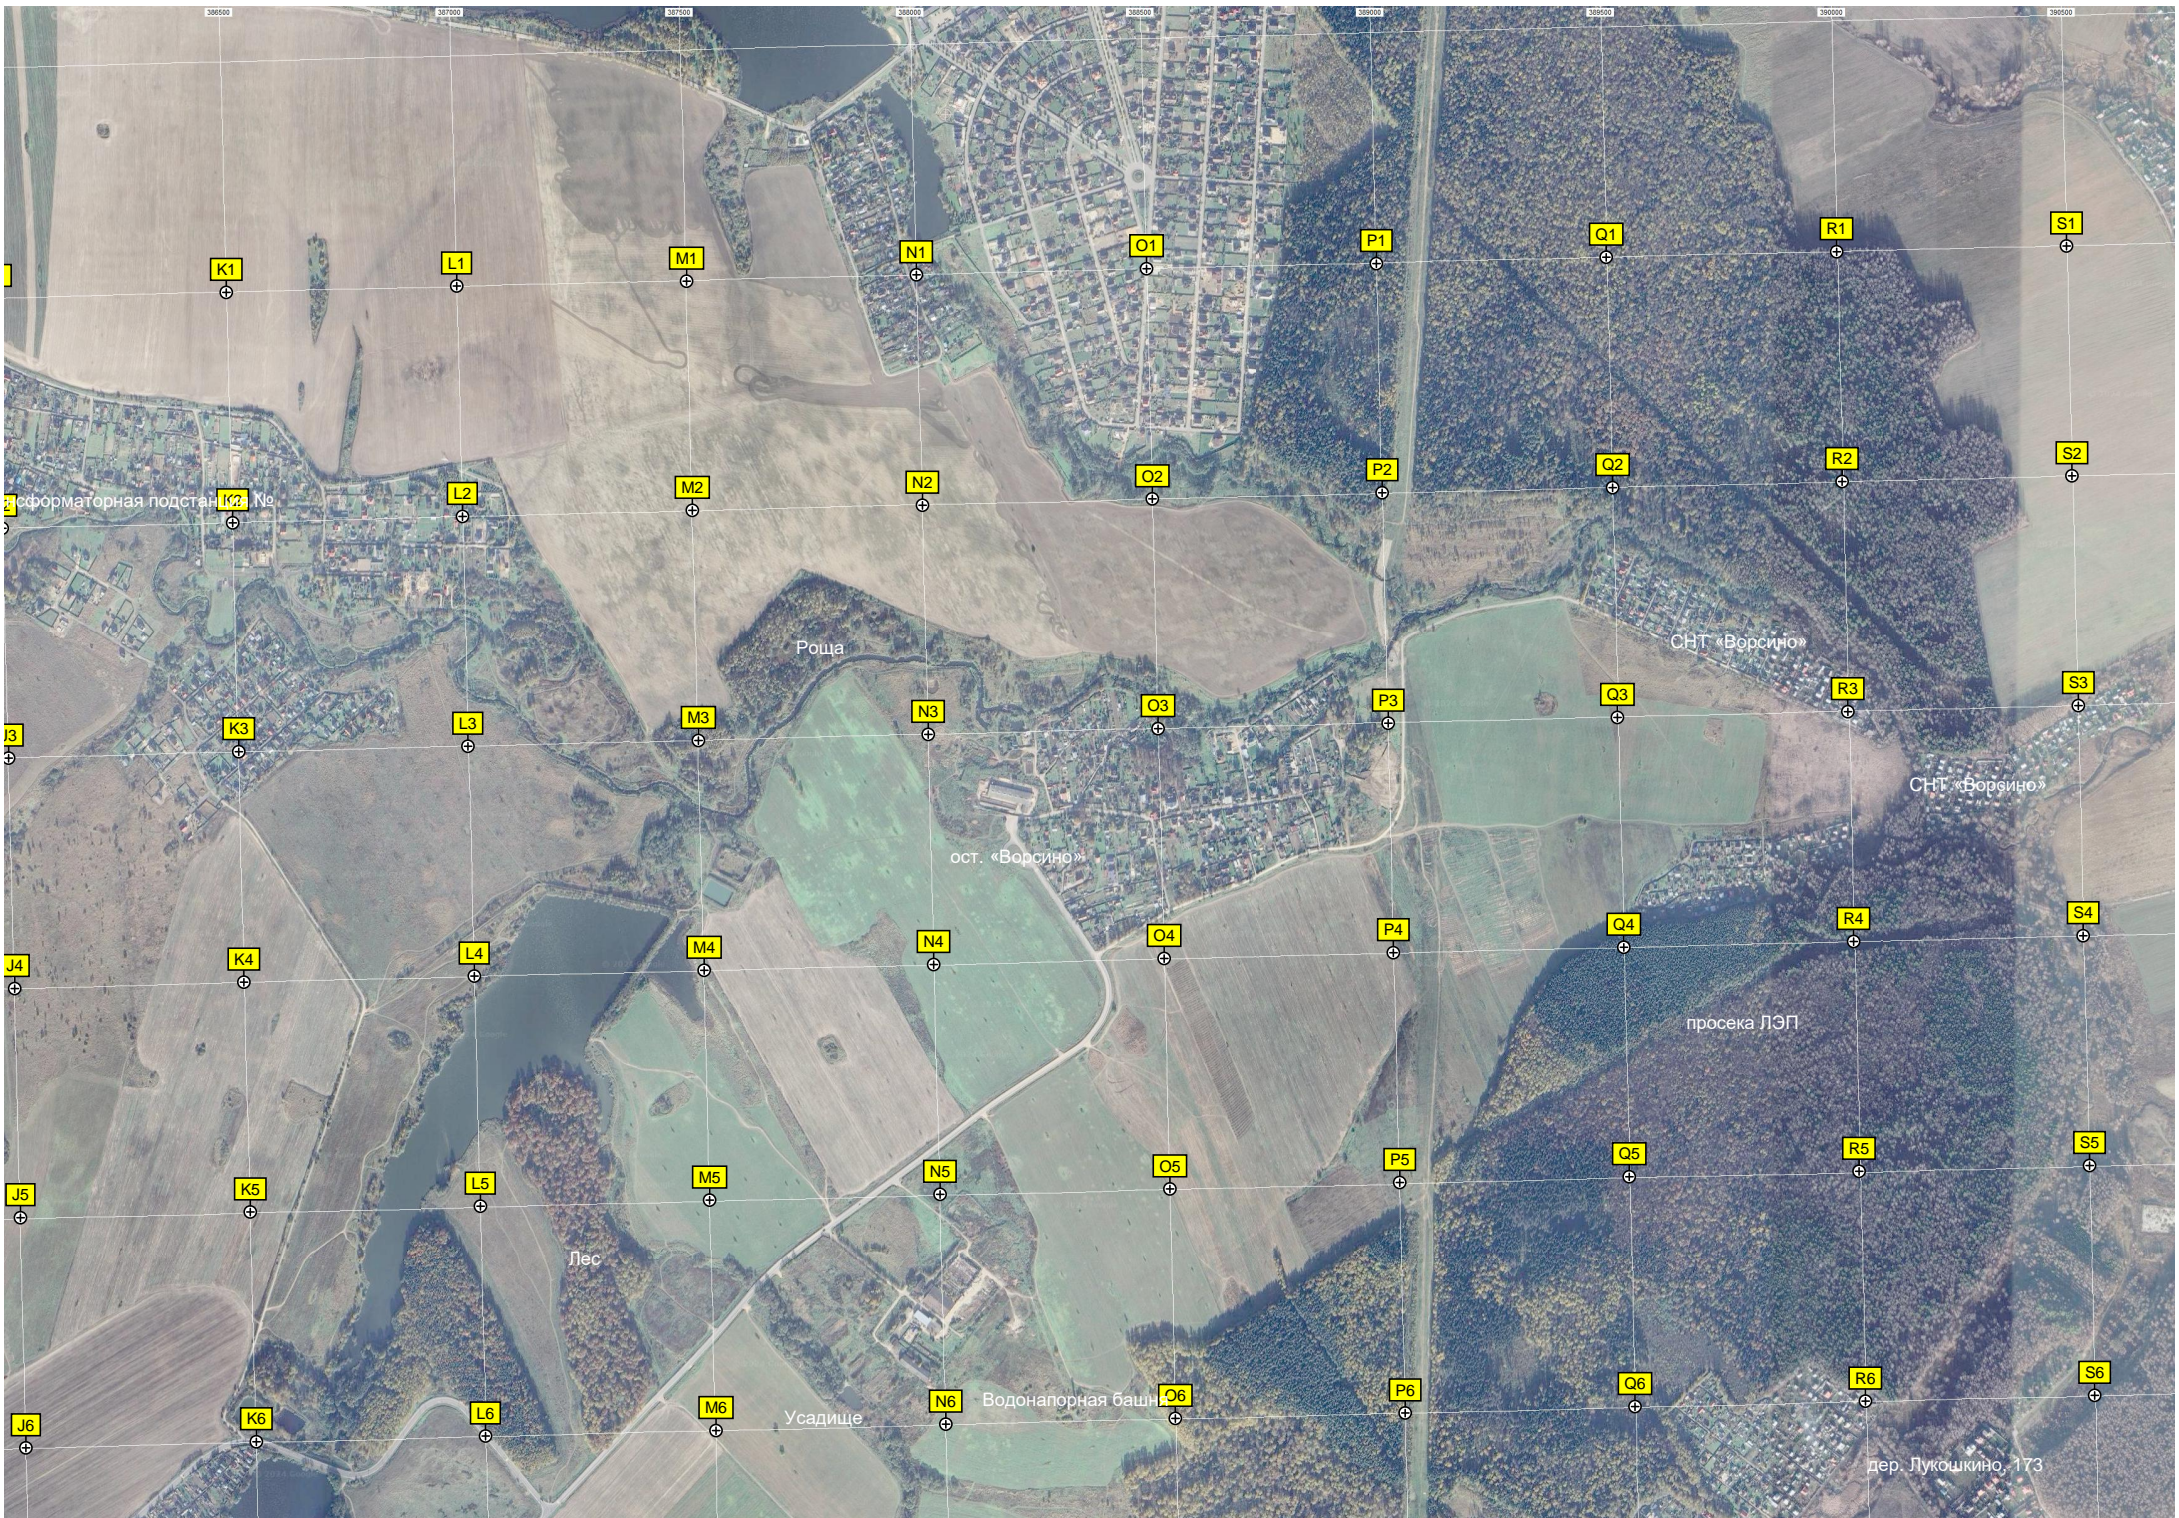

Склад и гаражи

Просека ЛЭП

СНТ «Победа»

Мост через реку Поляницу

Озеро

Безобразово

Место гибели ИЛ-2 лётчика

Большая площадка под навесом

58-й километр Калужского

Бывший военно-полевой

Заброшенный корпус свинофермы

СНТ «Василек»

Пруд

СНТ «Космос»

Футбольное поле

Сельскохозяйственное поле

ост. «Ворсино»

СНТ «Ворсино»

СНТ «Ворсино»

просека ЛЭП

Лес

Усадище

Водонапорная башня

дер. Лукошкино, 173