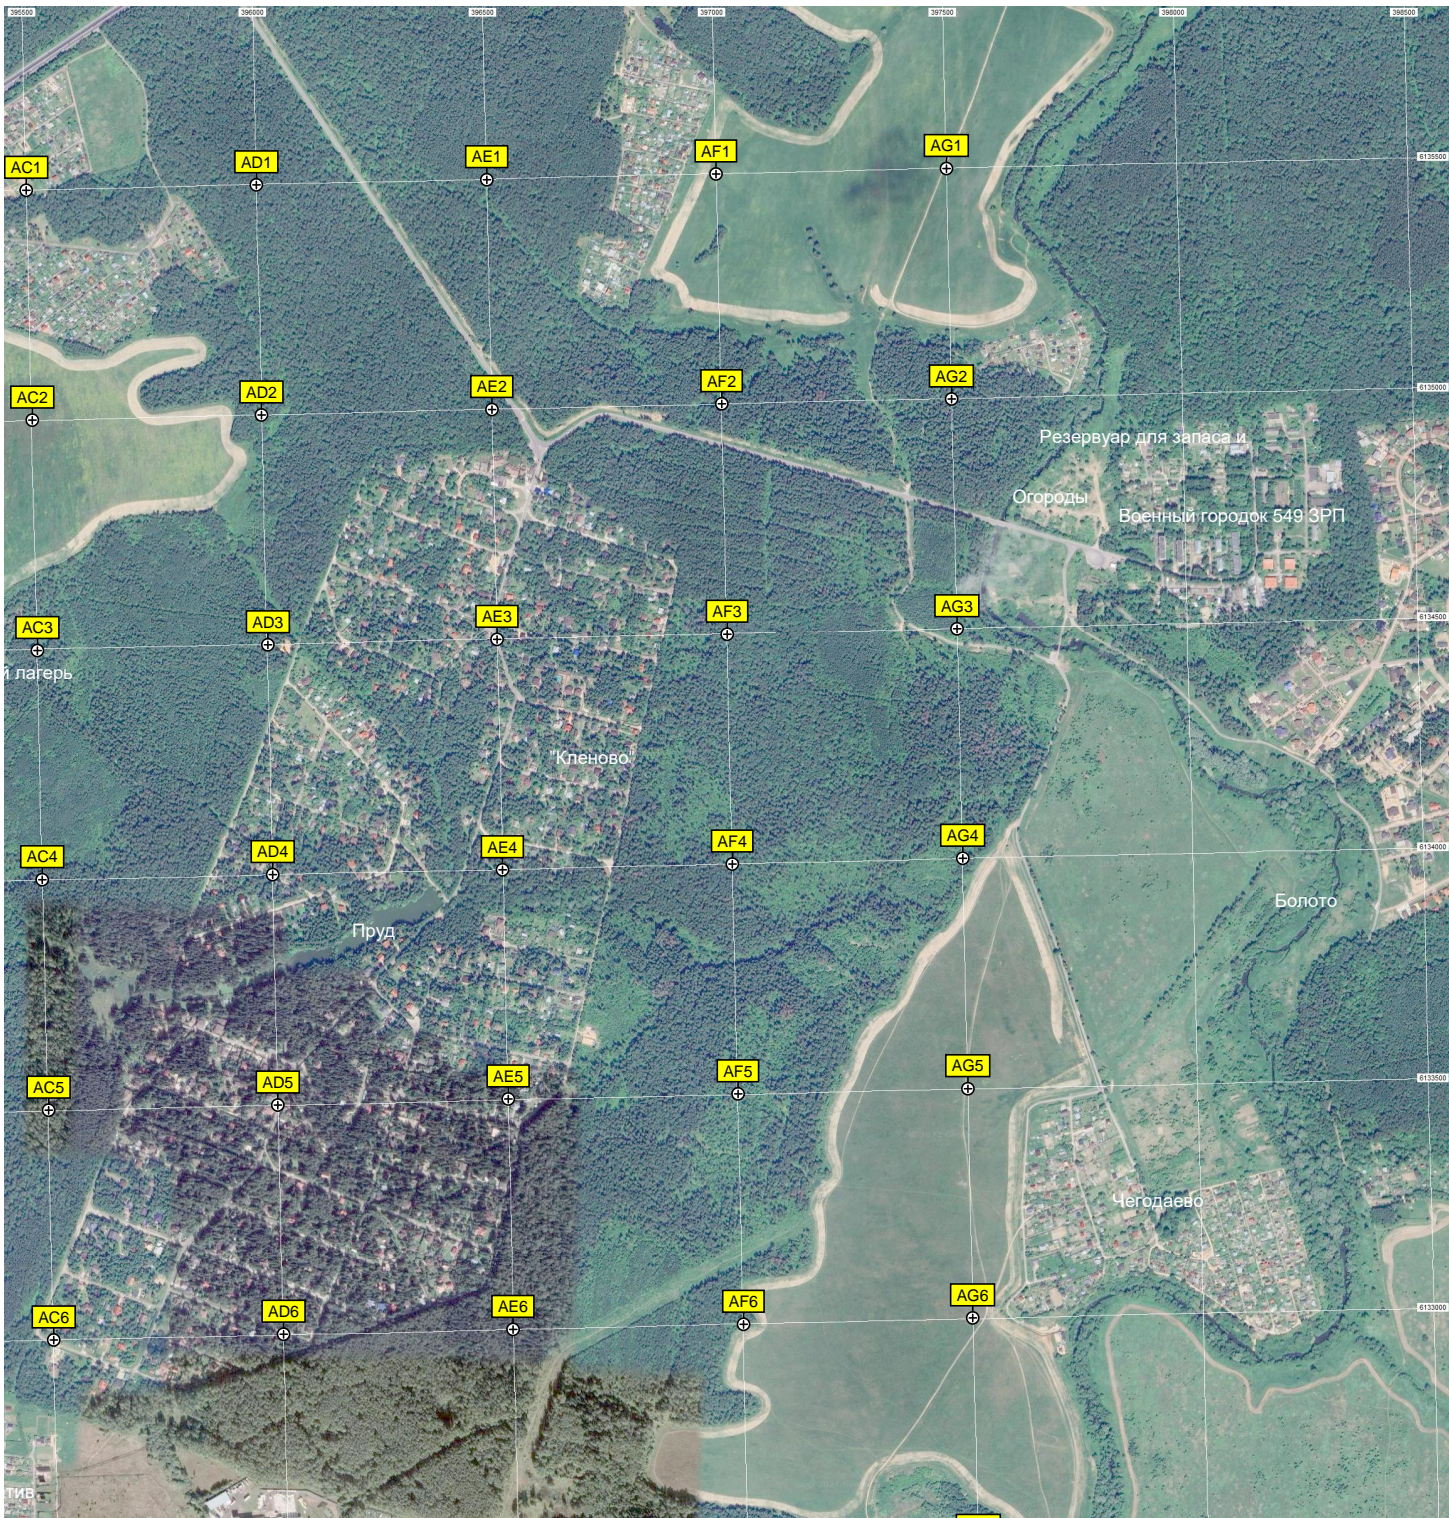

W6

X6

Y6

Z6

AA6

AB6

Лес

Пруд

Закрытая трансформаторная

ост. «Киселево-1»

вырубка

ост. «Молчаново»

Мост

КПП полигона в/ч 43169

Мост через реку Мочу

База отдыха «Витро Вилпади»

Частная база отдыха

Пруд

Спортивные площадки Гаражный коопера

20-й километр Варшавского

A13 B13 C13 D13 E13 F13 G13 H13 I13
A14 B14 C14 D14 E14 F14 G14 H14 I14
A15 B15 C15 D15 E15 F15 G15 H15 I15
A16 B16 C16 D16 E16 F16 G16 H16 I16
A17 B17 C17 D17 E17 F17 G17 H17 I17
A18 B18 C18 D18 E18 F18 G18 H18 I18
A19 B19 C19 D19 E19 F19 G19 H19 I19

Овраг

дер. Сахарово, 41

Пруд

Временный многофункциональный

СВСИГ ГУ МВД России по г

Станция биологической очистки

Вырубка

Поляна