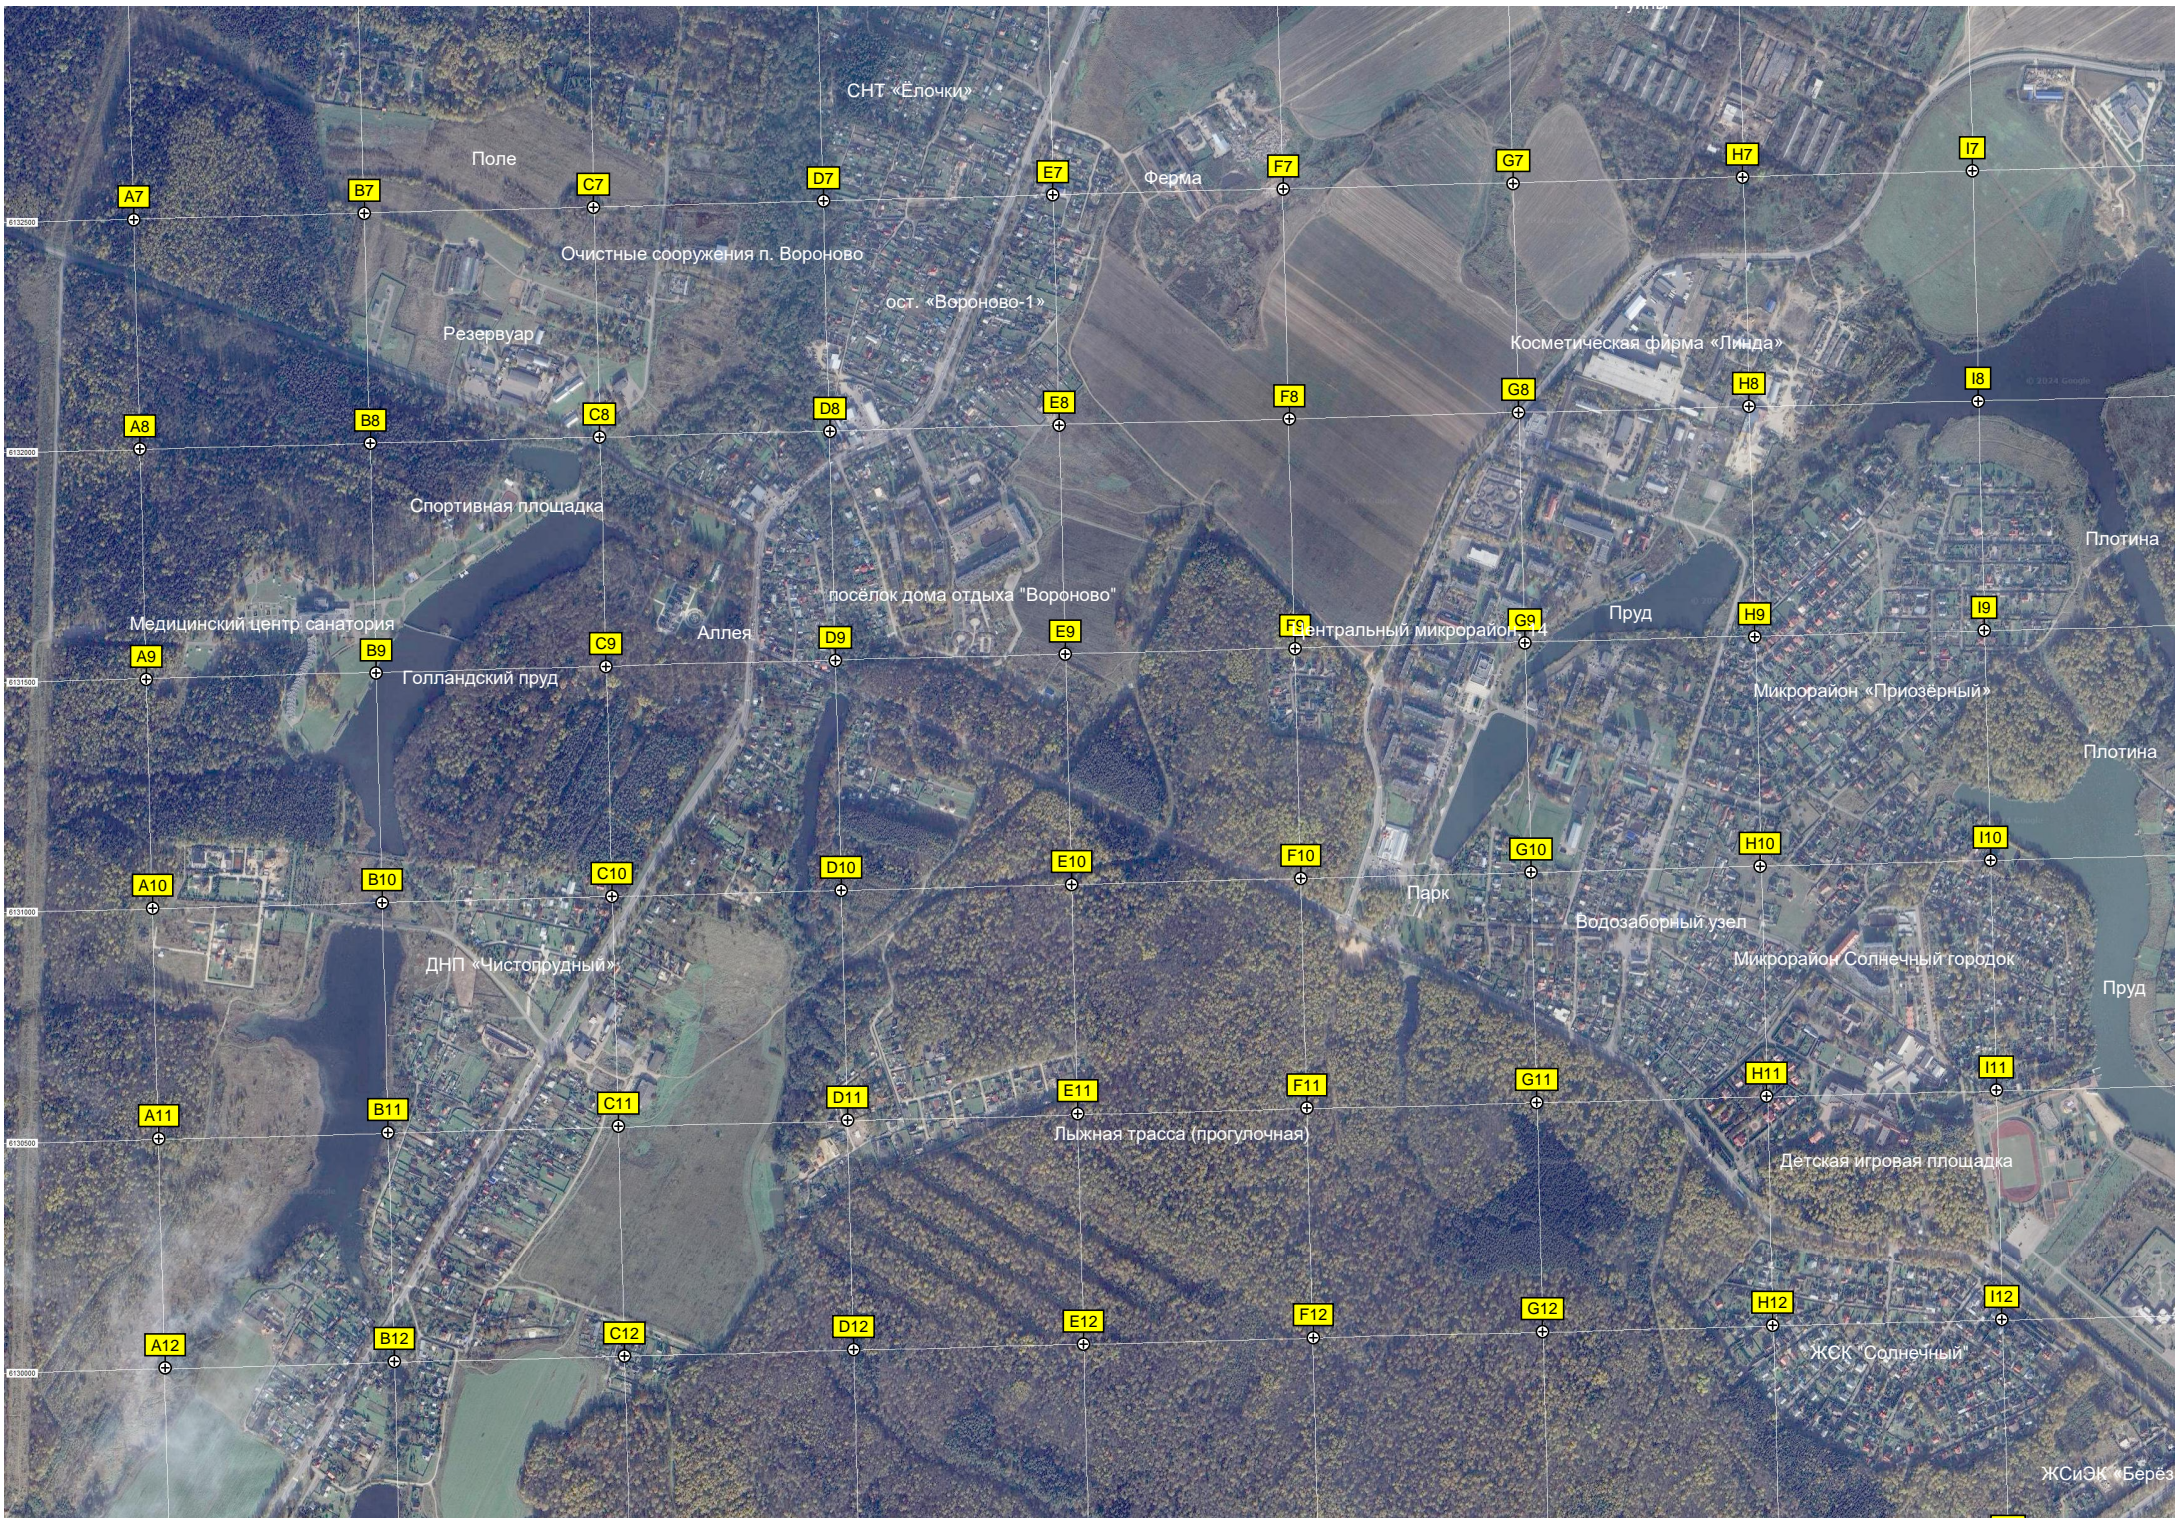

W6

X6

Y6

Z6

AA6

AB6

Лес

Пруд

Закрытая трансформаторная

ост. «Киселево-1»

вырубка

ост. «Молчаново»

Мост

КПП полигона в/ч 43169

Мост через реку Мочу

База отдыха «Витро Вилпади»

Частная база отдыха

Пруд

Спортивные площадки Гаражный коопера

20-й километр Варшавского

A13 B13 C13 D13 E13 F13 G13 H13 I13
A14 B14 C14 D14 E14 F14 G14 H14 I14
A15 B15 C15 D15 E15 F15 G15 H15 I15
A16 B16 C16 D16 E16 F16 G16 H16 I16
A17 B17 C17 D17 E17 F17 G17 H17 I17
A18 B18 C18 D18 E18 F18 G18 H18 I18
A19 B19 C19 D19 E19 F19 G19 H19 I19

Овраг

дер. Сахарово, 41

Пруд

Временный многофункциональный

СВСИГ ГУ МВД России по г

Станция биологической очистки

Вырубка

Поляна