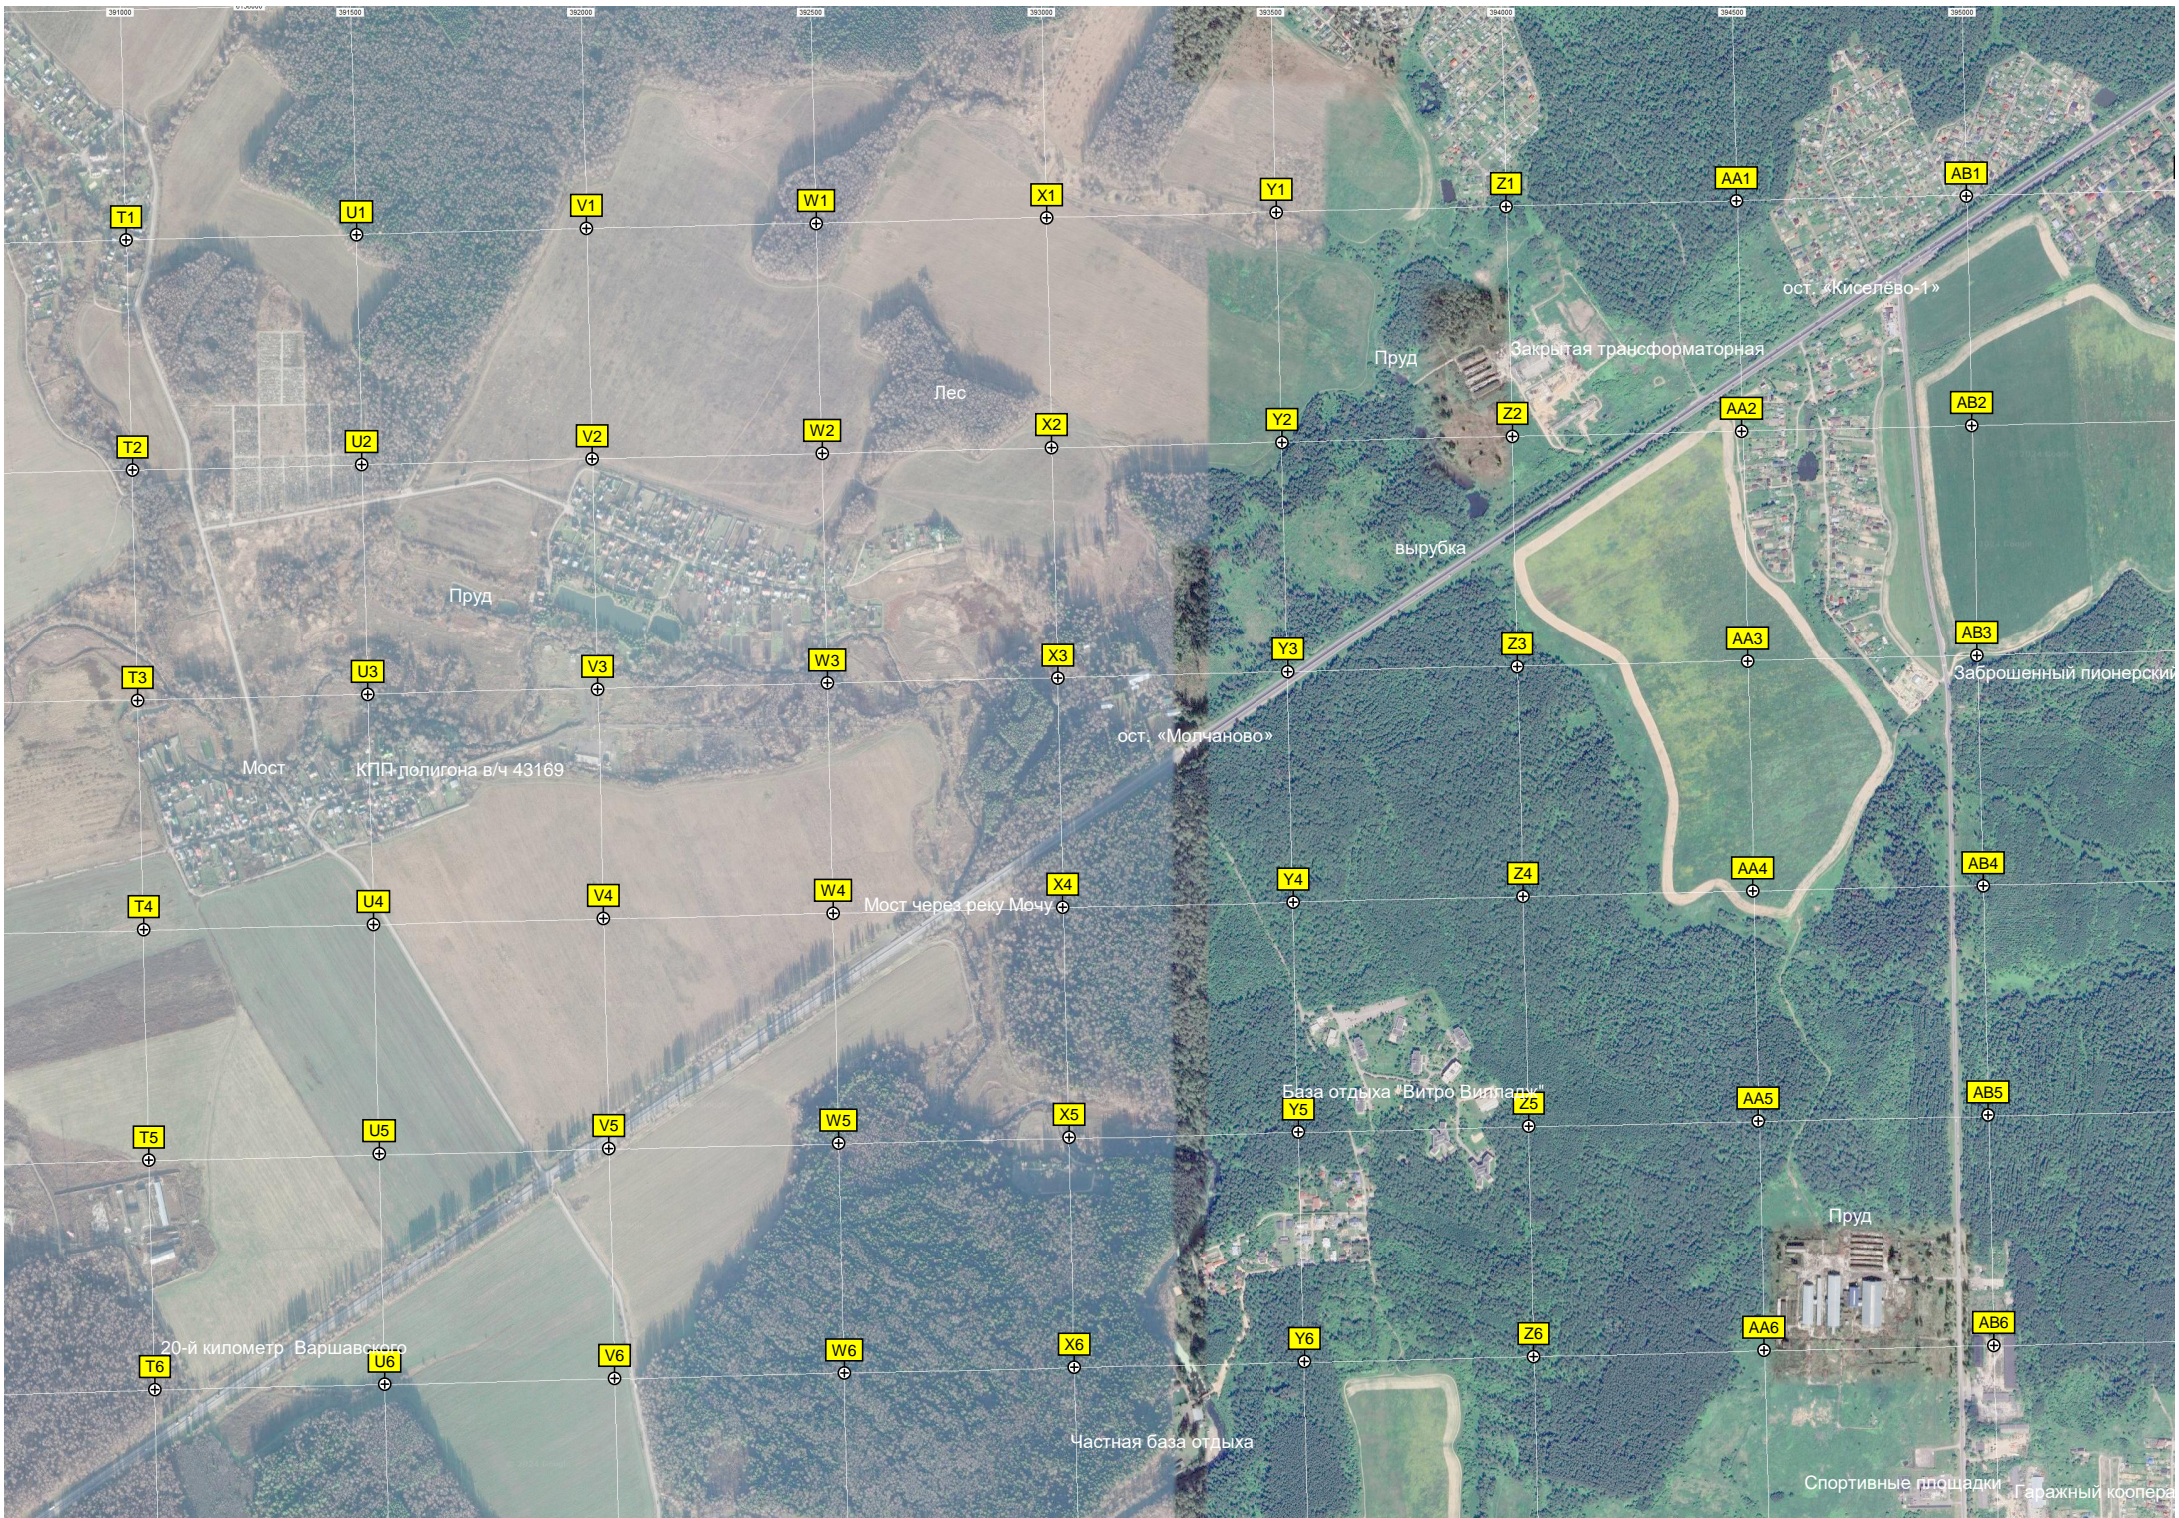

ост. «Ворсино»

СНТ «Ворсино»

СНТ «Ворсино»

просека ЛЭП

Лес

Усадище

Водонапорная башня

дер. Лукошкино, 173