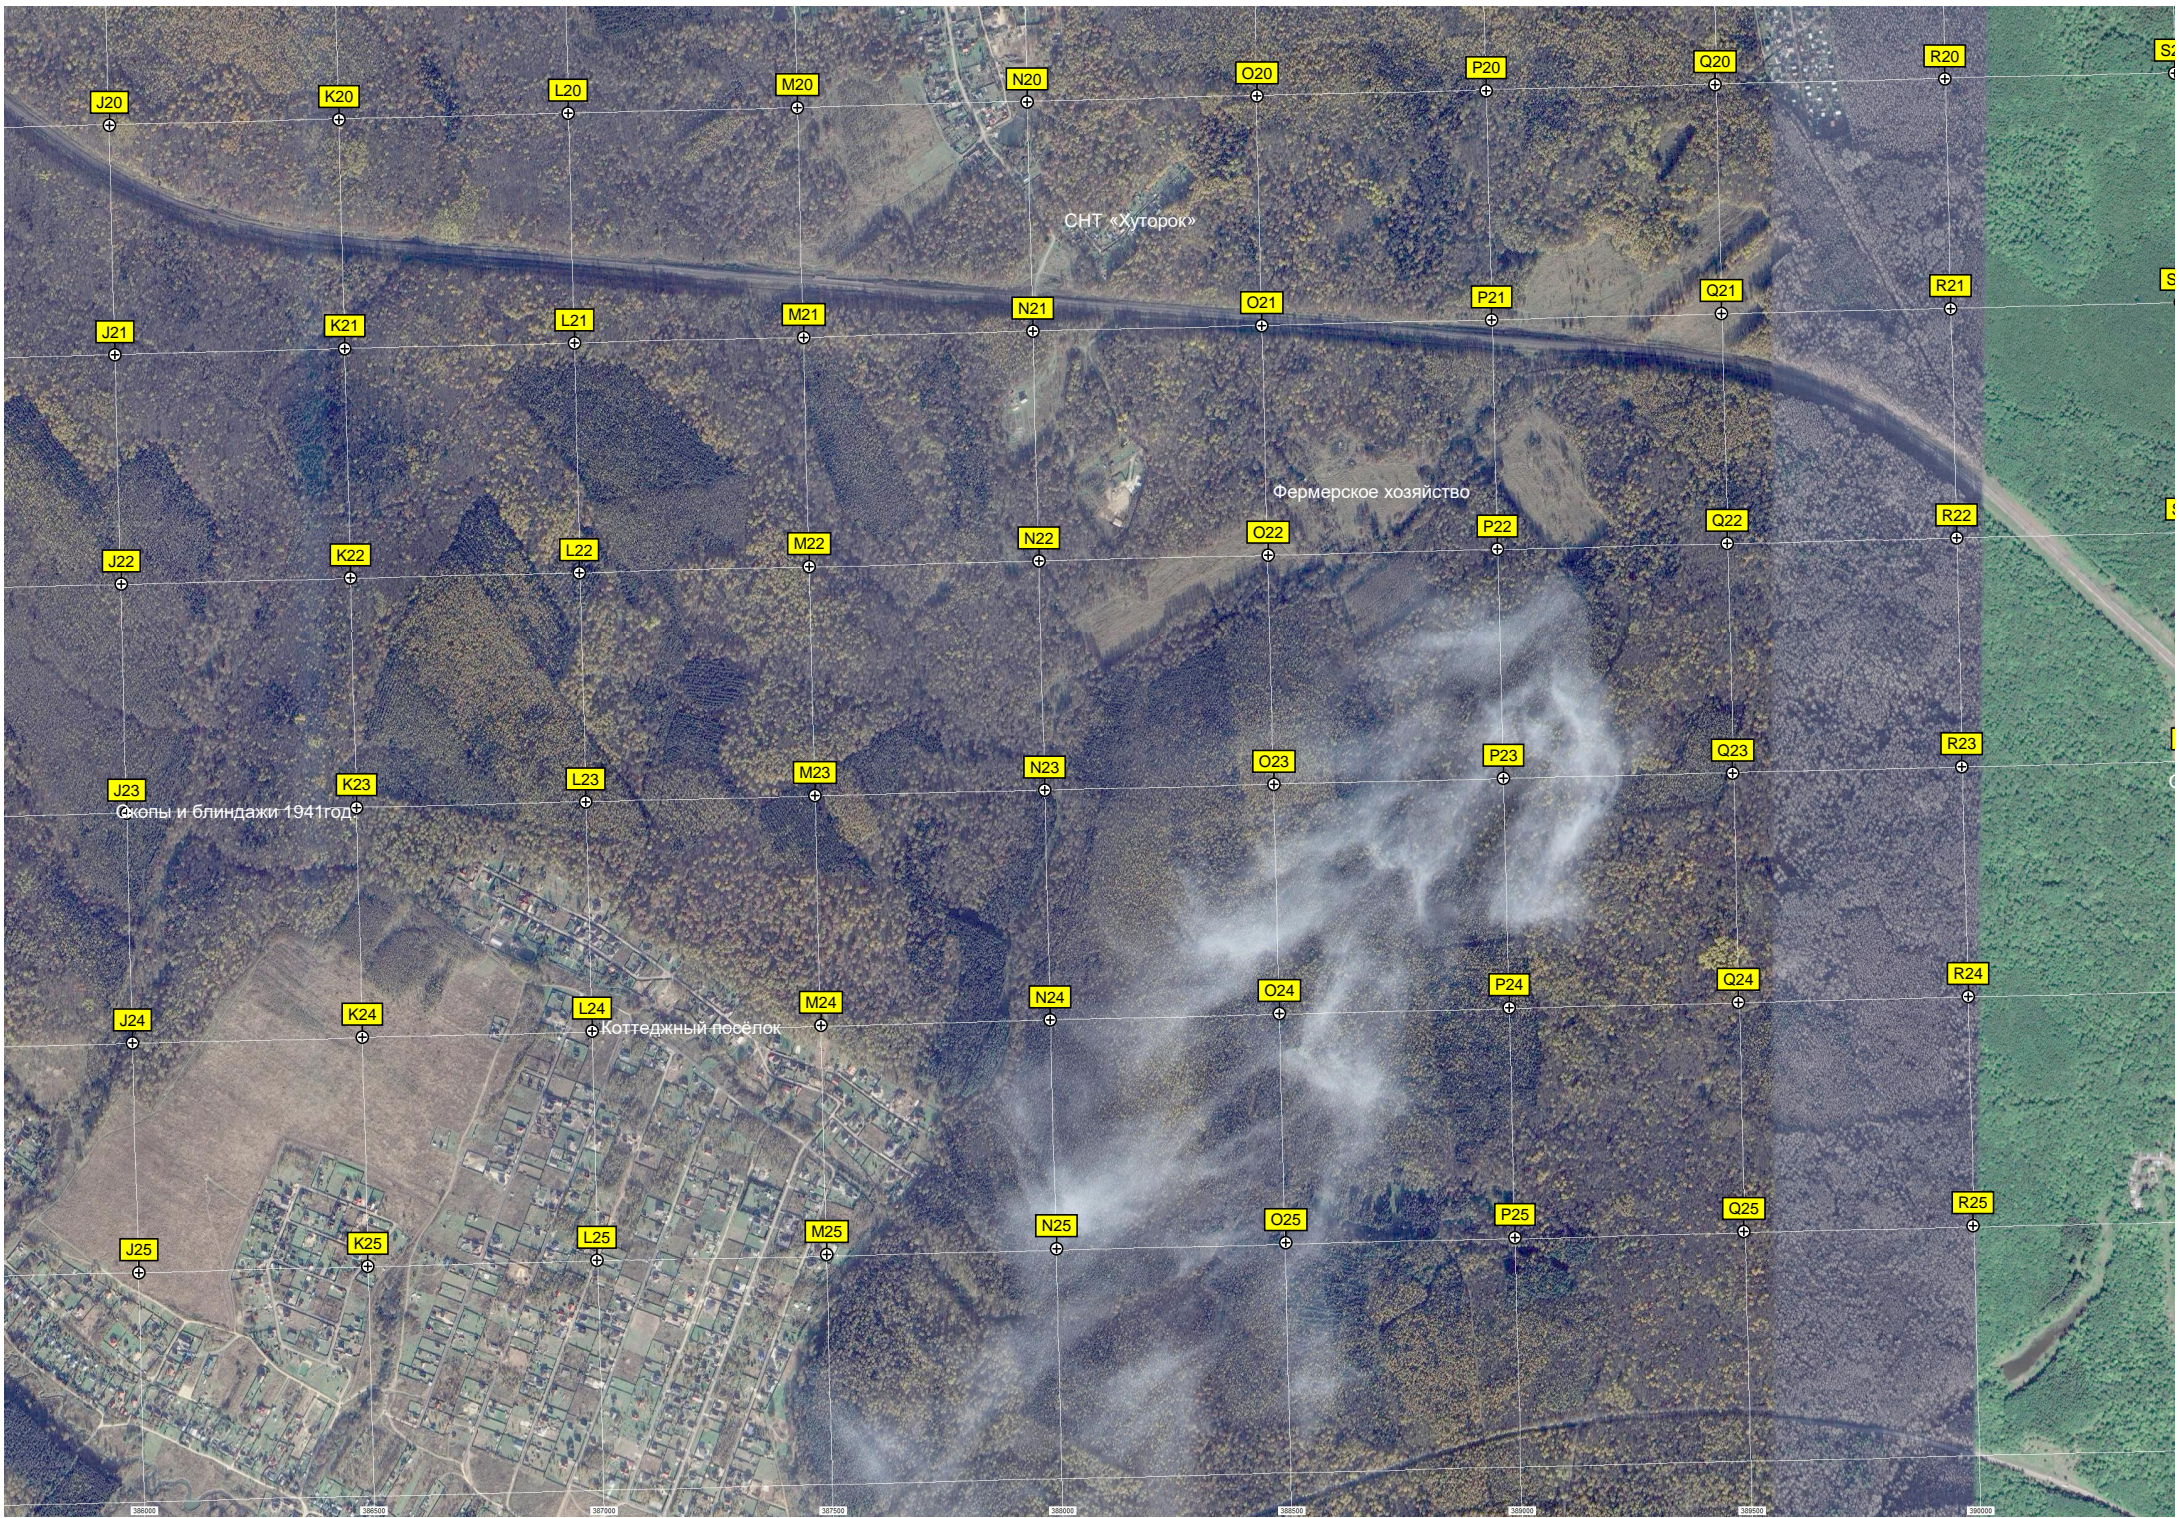

СНТ «Хуторок»

Фермерское хозяйство

Скопы и блиндажи 1941 год

Коттеджный посёлок

386000 386500 387000 387500 388000 388500 389000 389500 390000