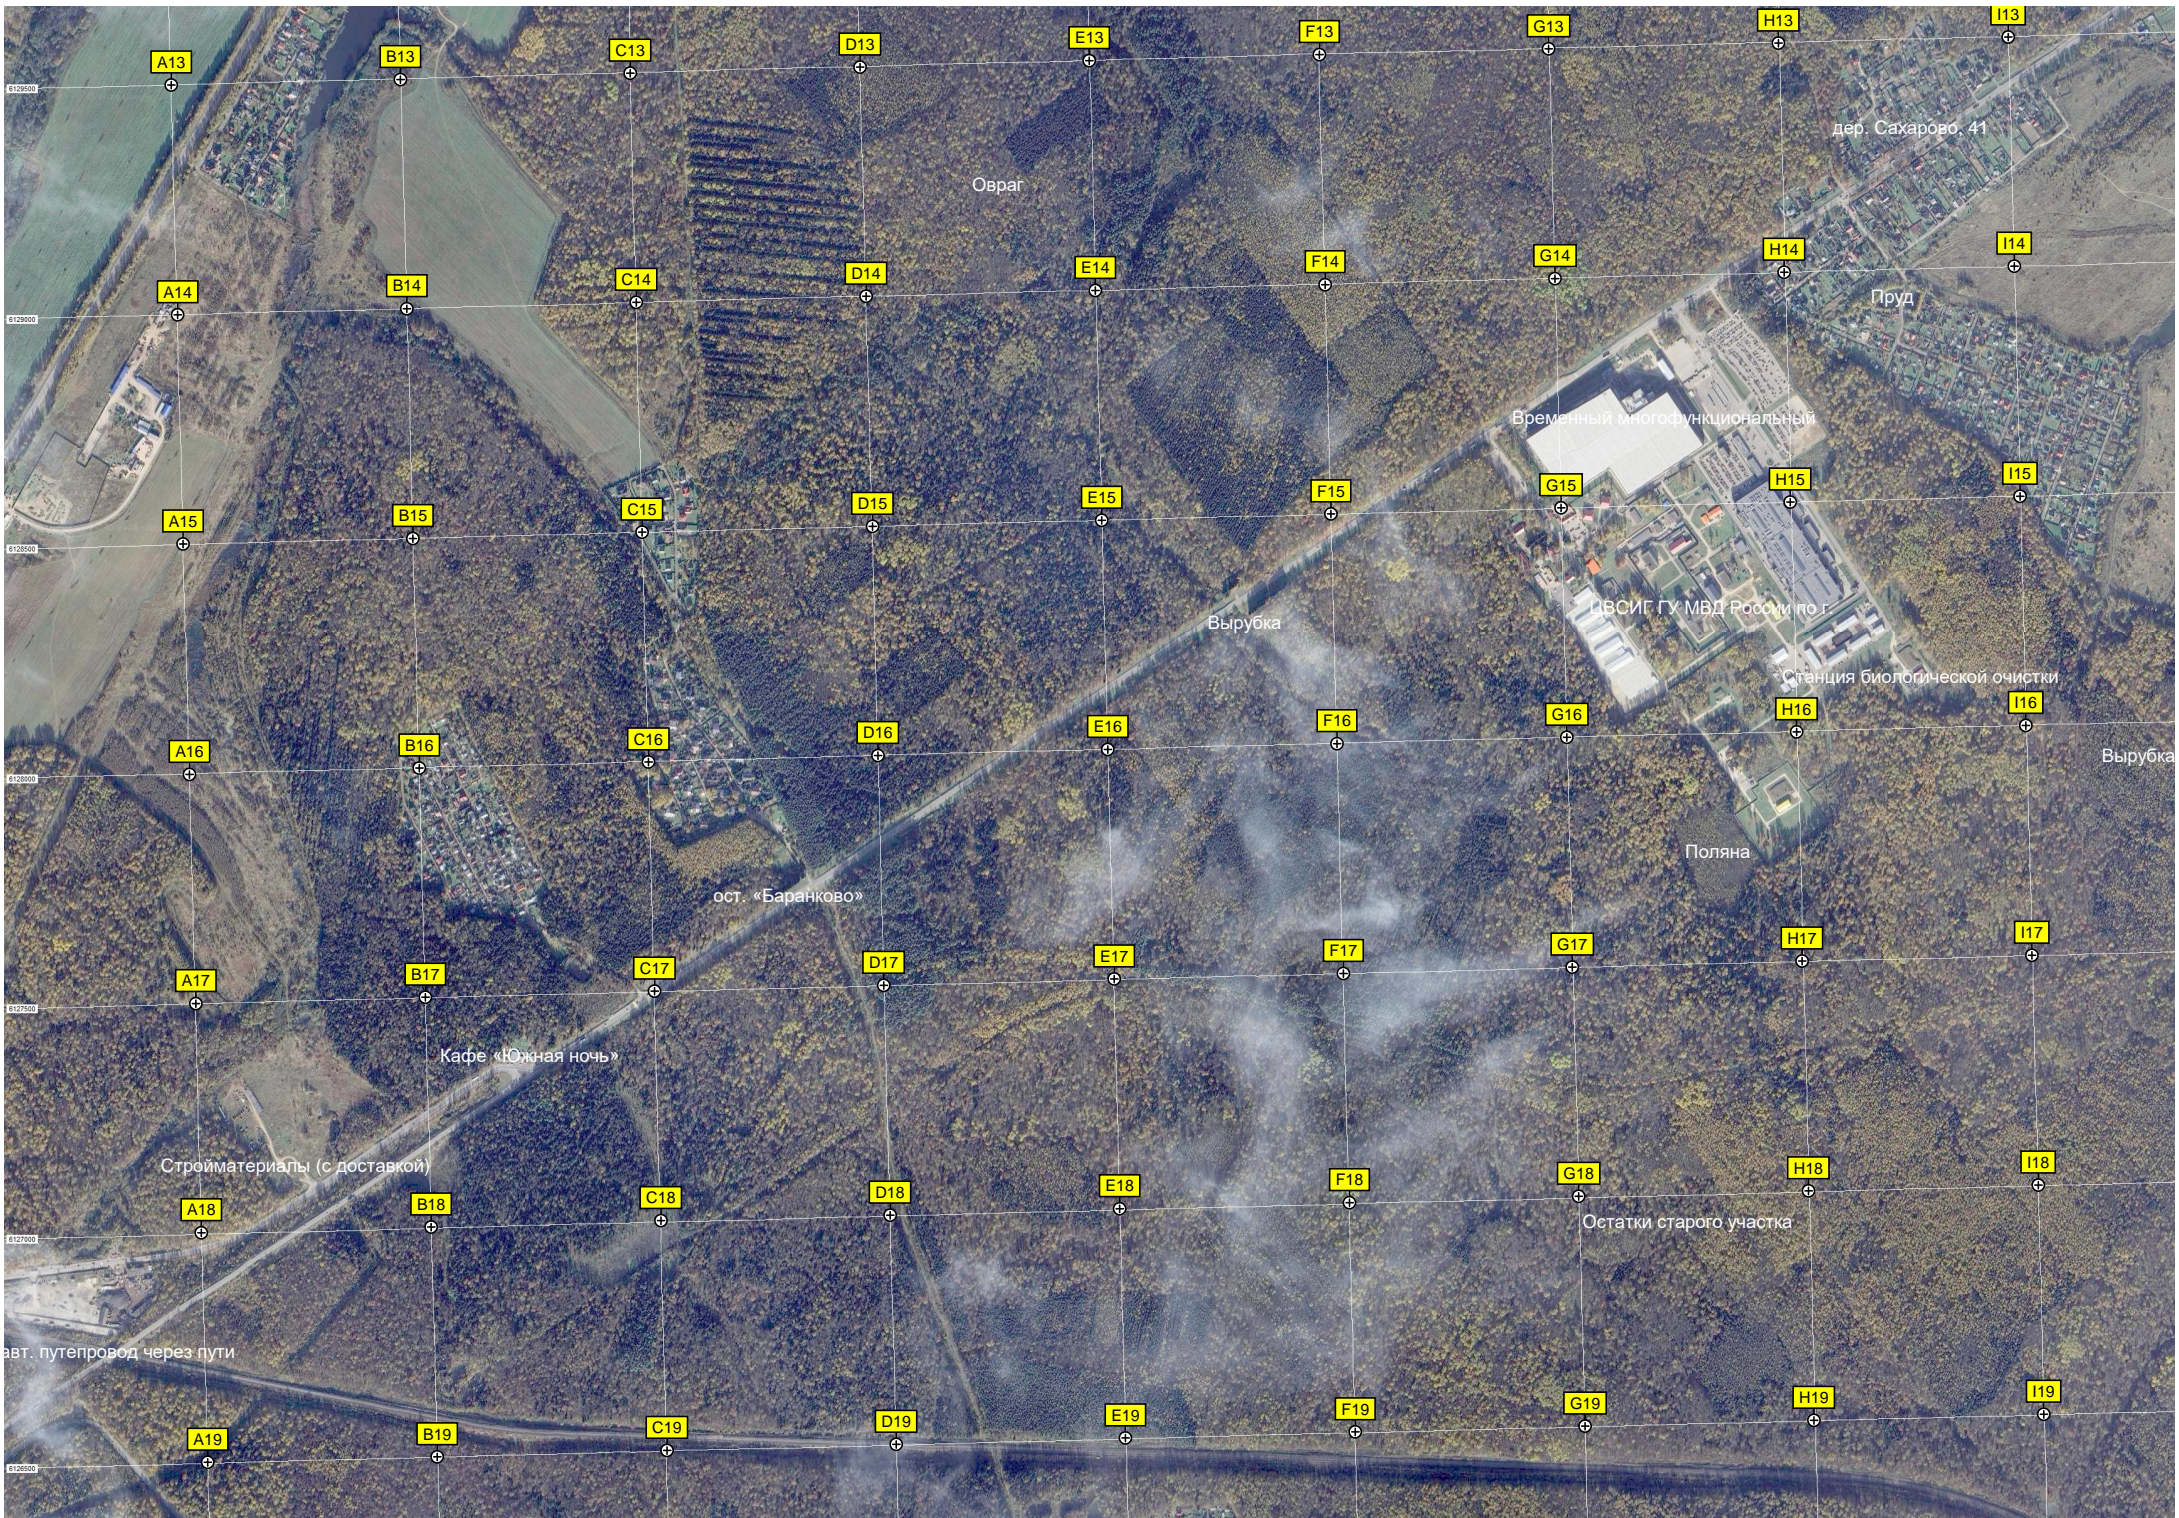

Закрытая трансформаторная

ост. «Киселево-1»

вырубка

ост. «Молчаново»

Мост

КПП полигона в/ч 43169

Мост через реку Мочу

База отдыха «Витро Вилпади»

Частная база отдыха

Пруд

Спортивные площадки Гаражный коопера

20-й километр Варшавского

A13 B13 C13 D13 E13 F13 G13 H13 I13
A14 B14 C14 D14 E14 F14 G14 H14 I14
A15 B15 C15 D15 E15 F15 G15 H15 I15
A16 B16 C16 D16 E16 F16 G16 H16 I16
A17 B17 C17 D17 E17 F17 G17 H17 I17
A18 B18 C18 D18 E18 F18 G18 H18 I18
A19 B19 C19 D19 E19 F19 G19 H19 I19

Овраг

дер. Сахарово, 41

Пруд

Временный многофункциональный

СВСИГ ГУ МВД России по г

Станция биологической очистки

Вырубка

Поляна