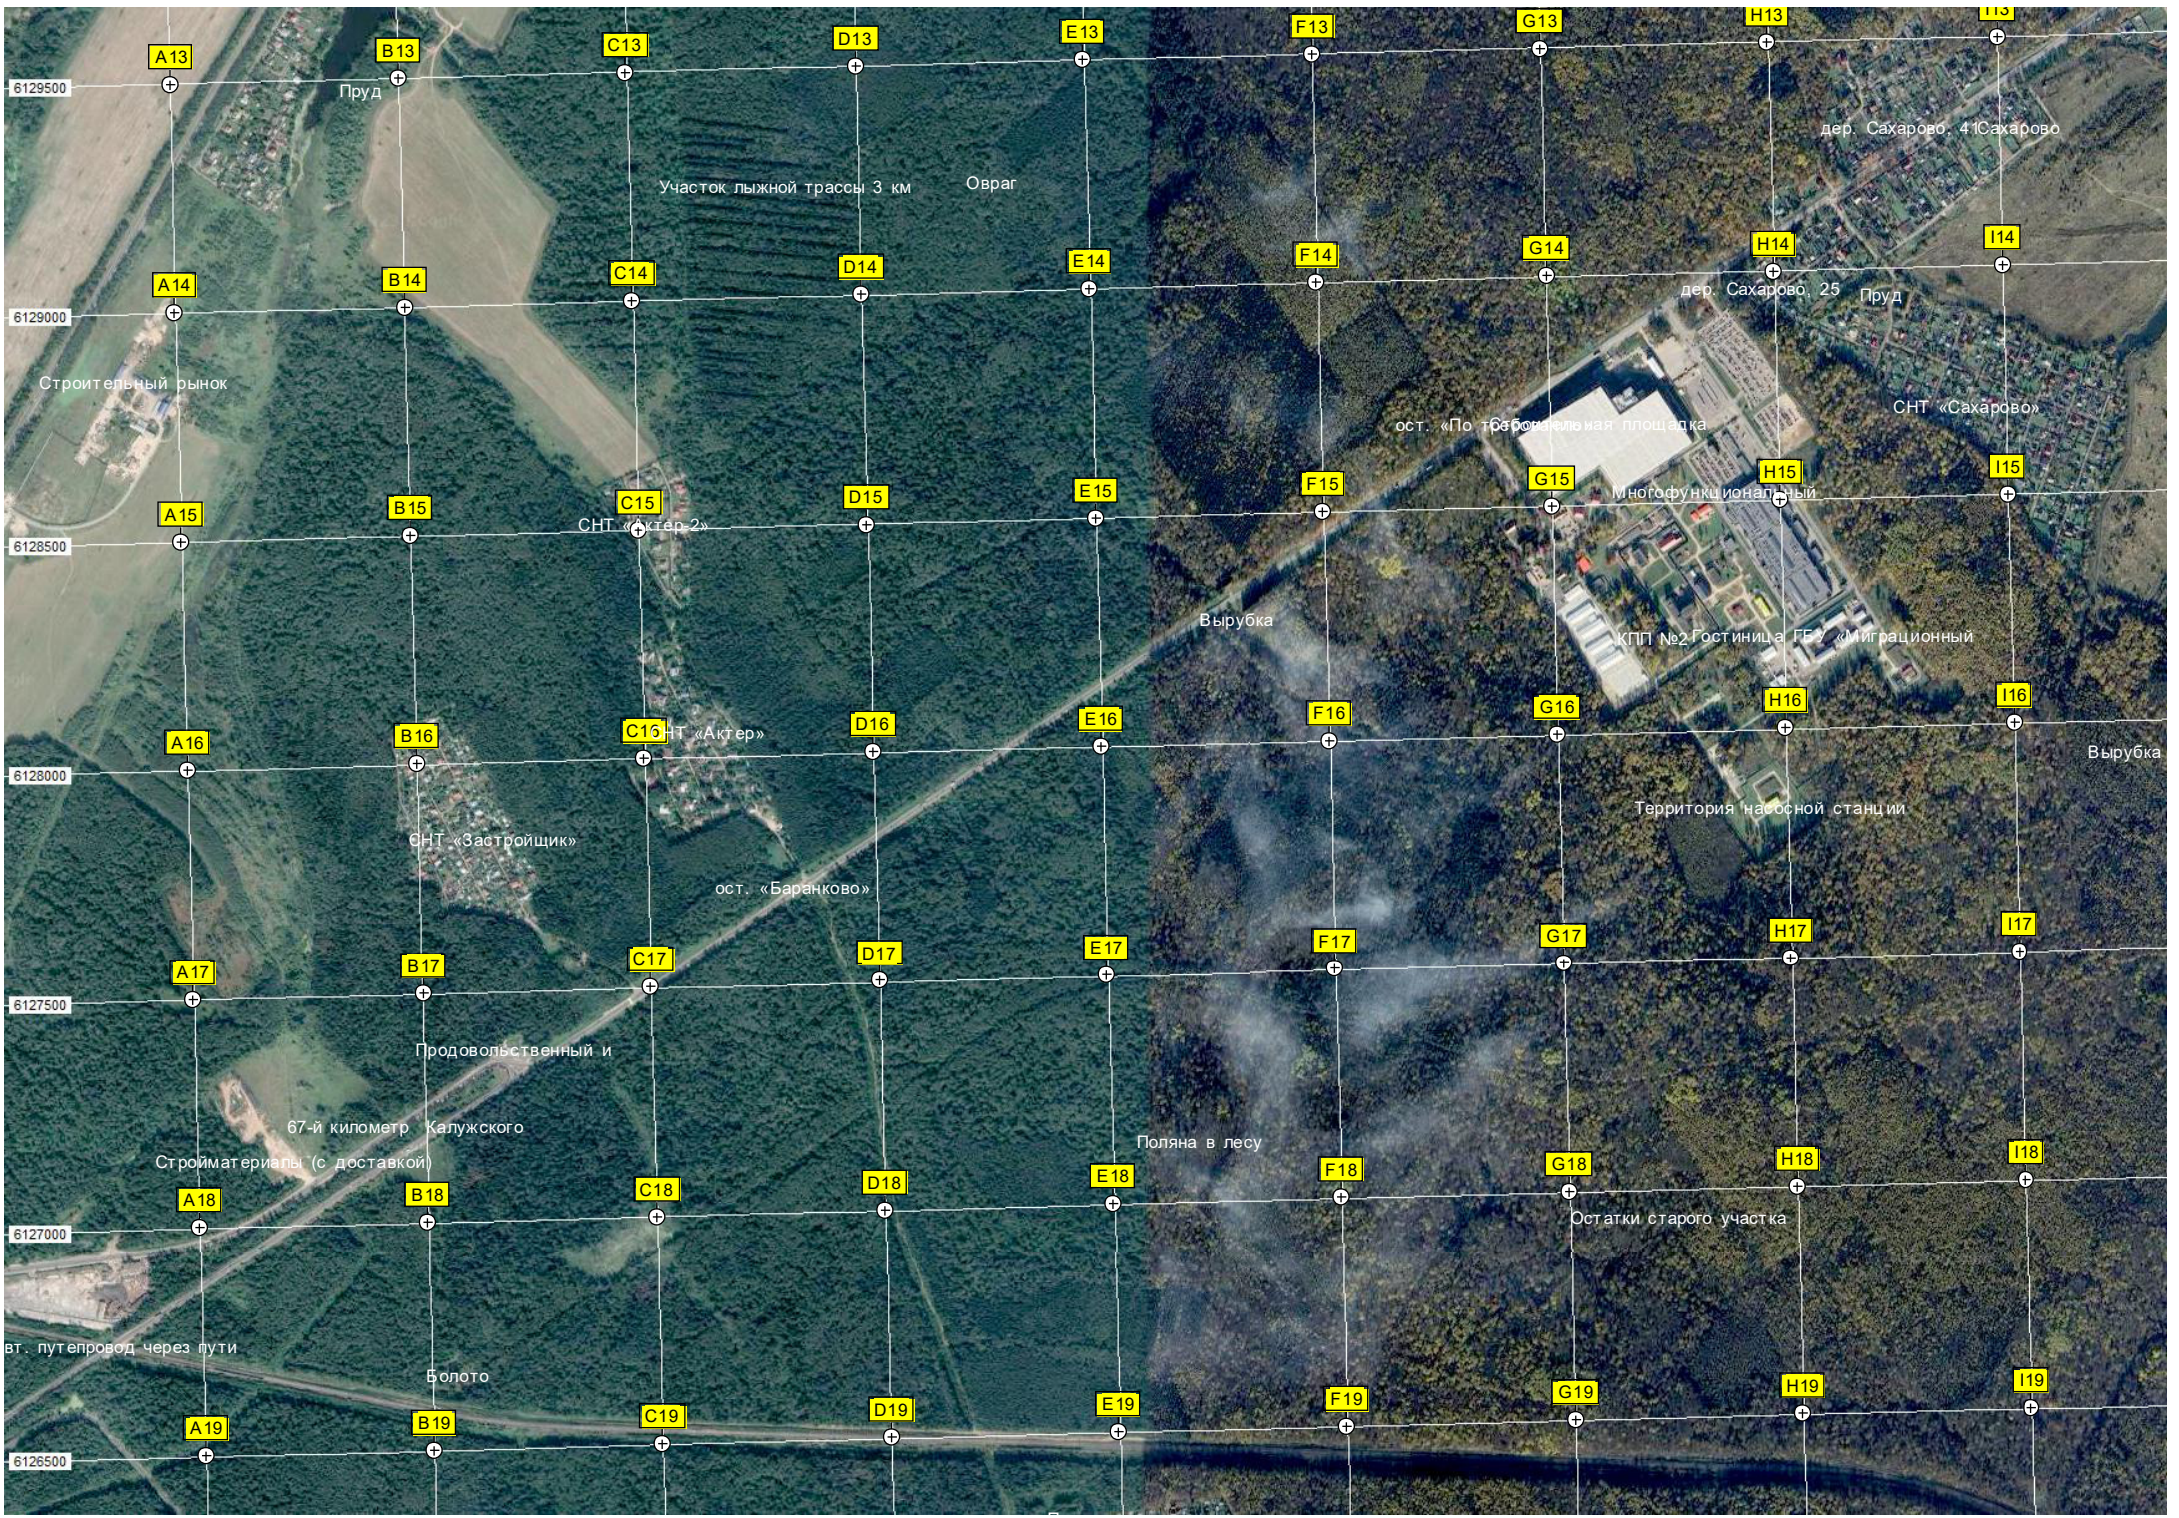

20-й километр Варшавского

Жилой дом

ЖСПК «Гринлэг» (быв. ДОЛ «Дружный»)

Частная база отдыха

СНТ «55 лет Победы»

ост. «Киселево-1»

Пруд

Ферма

Болотце с камышами

Киселево

Пруд

Заброшенный пионерский лагерь

бывший пионер лагерь «Полёт»

руины блиндажей времён ВОВ

Молчановская поляна

База отдыха «Витро Вилла»

Ферма

Бывшая база механизации ЭХ «Клёново-Чегода»

Территория пожарно-гаражных кооперативов

СНТ «Ясенки-АПН»

Пруд

Поляна в лесу

СНТ «Хуторок»

Остатки старого участка БМО МЖД