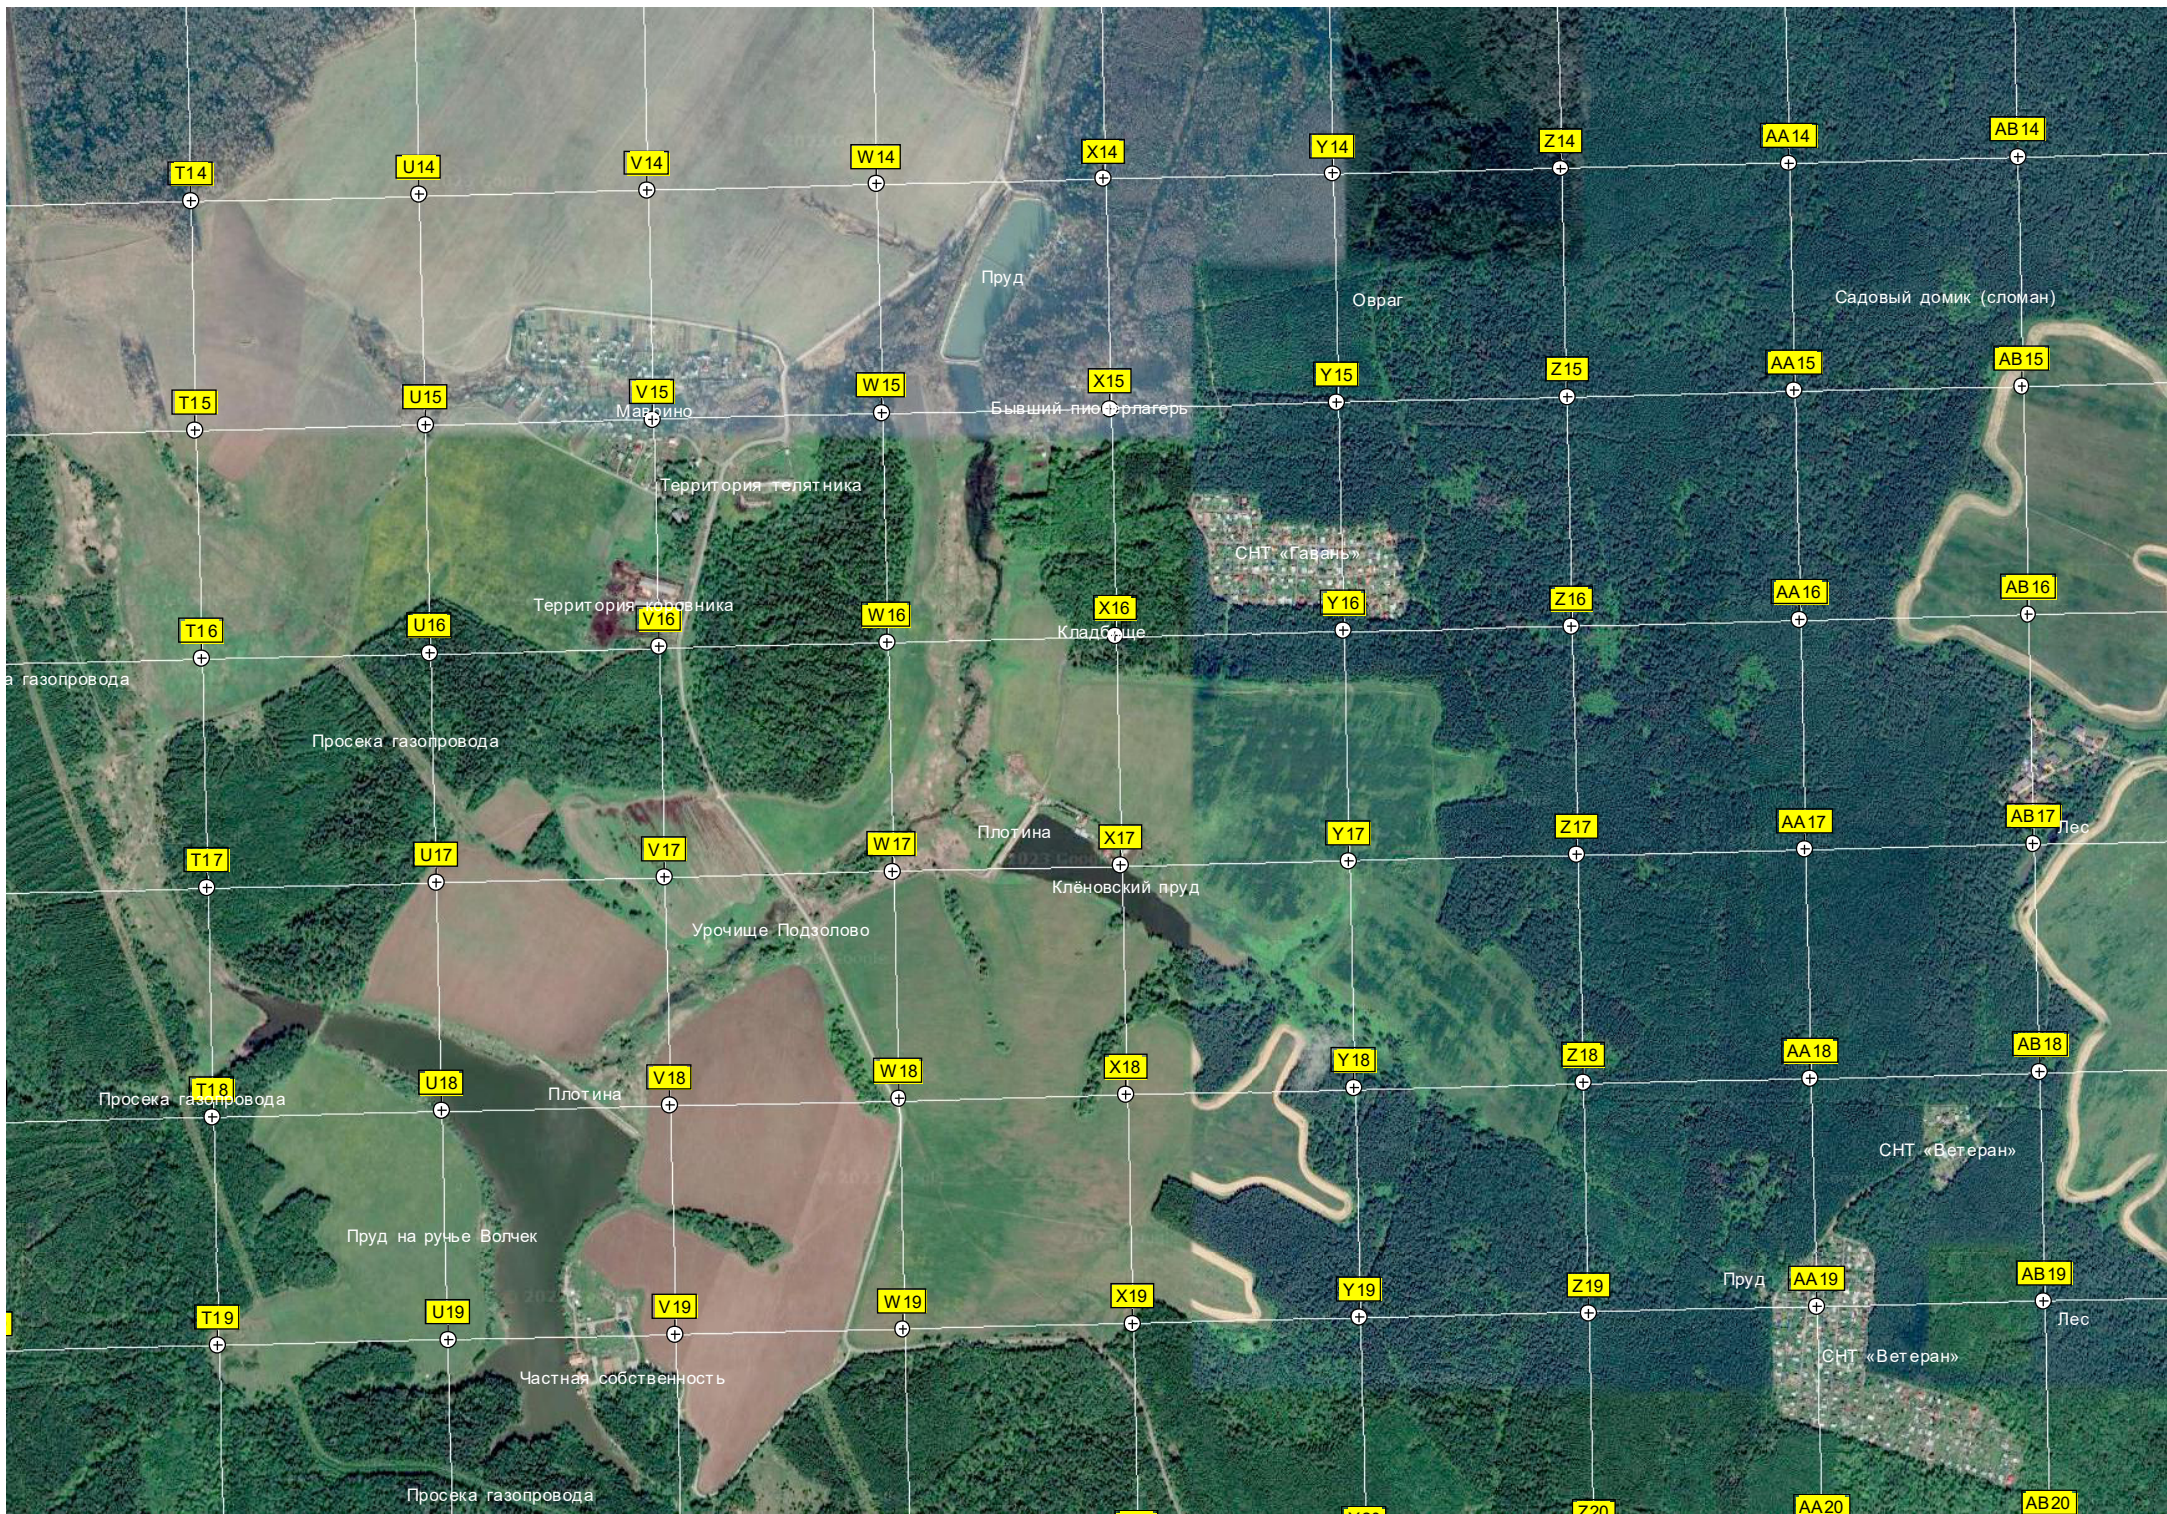

20-й километр Варшавского

Жилой дом

ЖСПК «Гринлэг» (быв. ДОЛ «Дружный»)

Частная база отдыха

СНТ «55 лет Победы»

ост. «Киселево-1»

Пруд

Ферма

Ферма

Бывшая база механизации ЭХ «Клёново-Чегода»

Территория пожарно-гаражных кооперативов

СНТ «Ясенки-АПН»

Пруд

Поляна в лесу

СНТ «Хуторок»

Остатки старого участка БМО МЖД