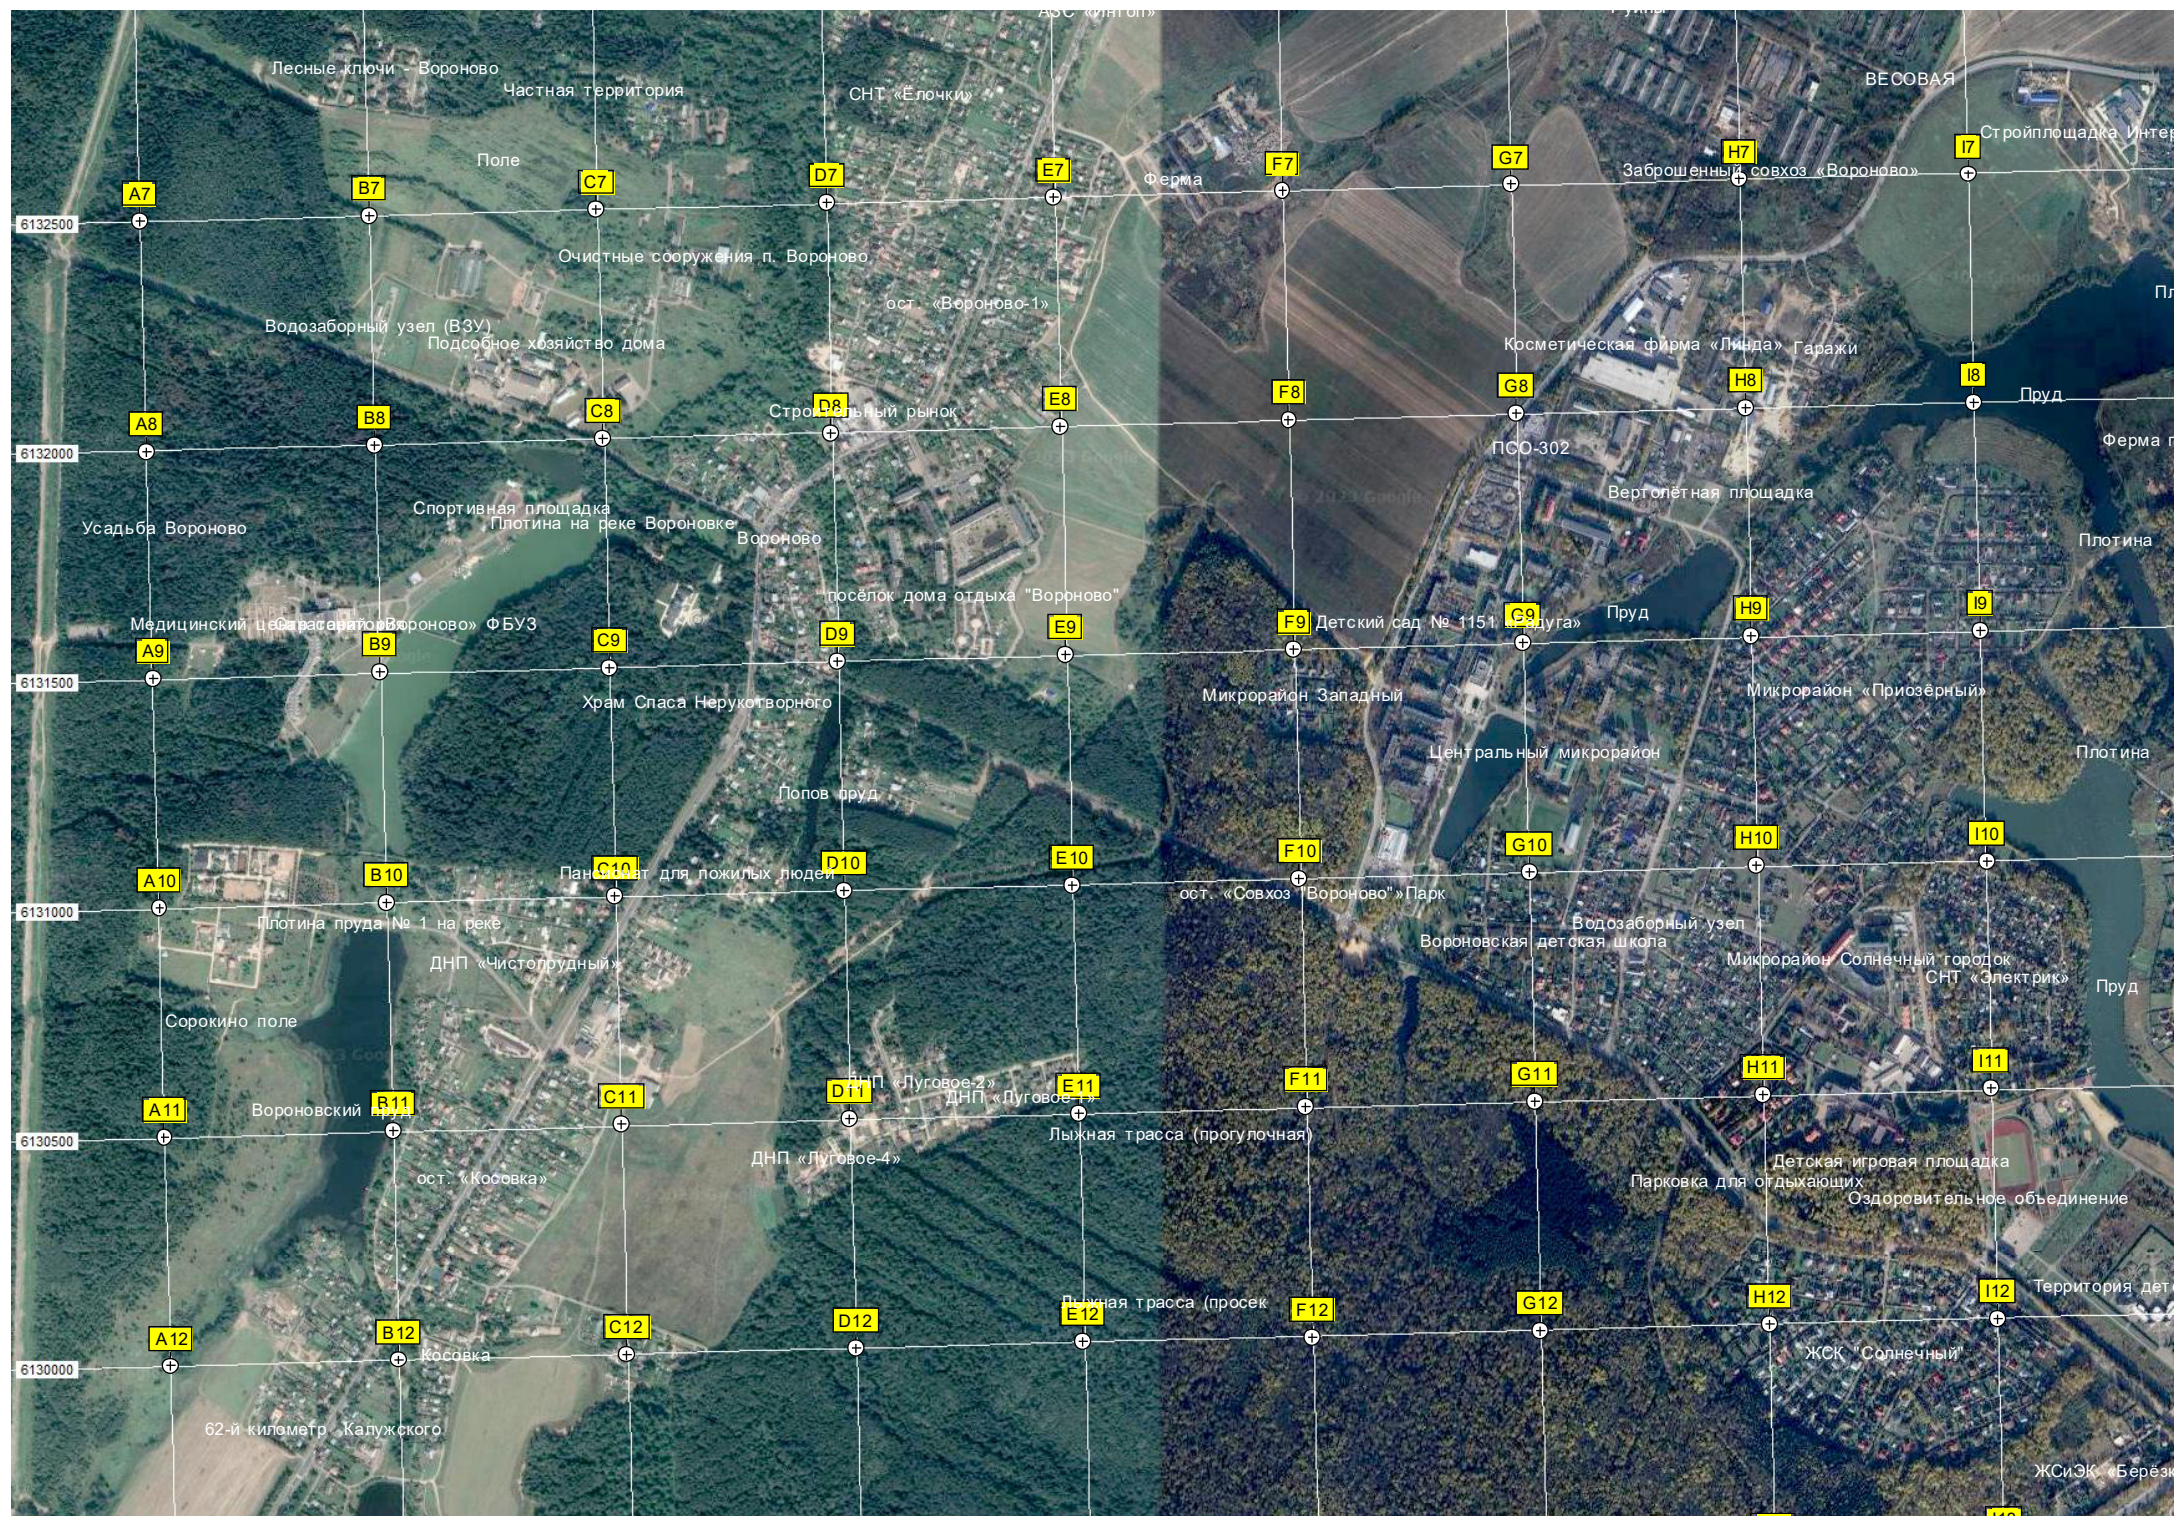

Болотце с камышами

Киселево

Пруд

Заброшенный пионерский лагерь

бывший пионер лагерь «Полёт»

руины блиндажей времён ВОВ

Молчановская поляна

База отдыха «Витро Вилла»

Ферма

Бывшая база механизации ЭХ «Клёново-Чегода»

Территория пожарно-гаражных кооперативов

СНТ «Ясенки-АПН»

Пруд

Поляна в лесу

СНТ «Хуторок»

Остатки старого участка БМО МЖД