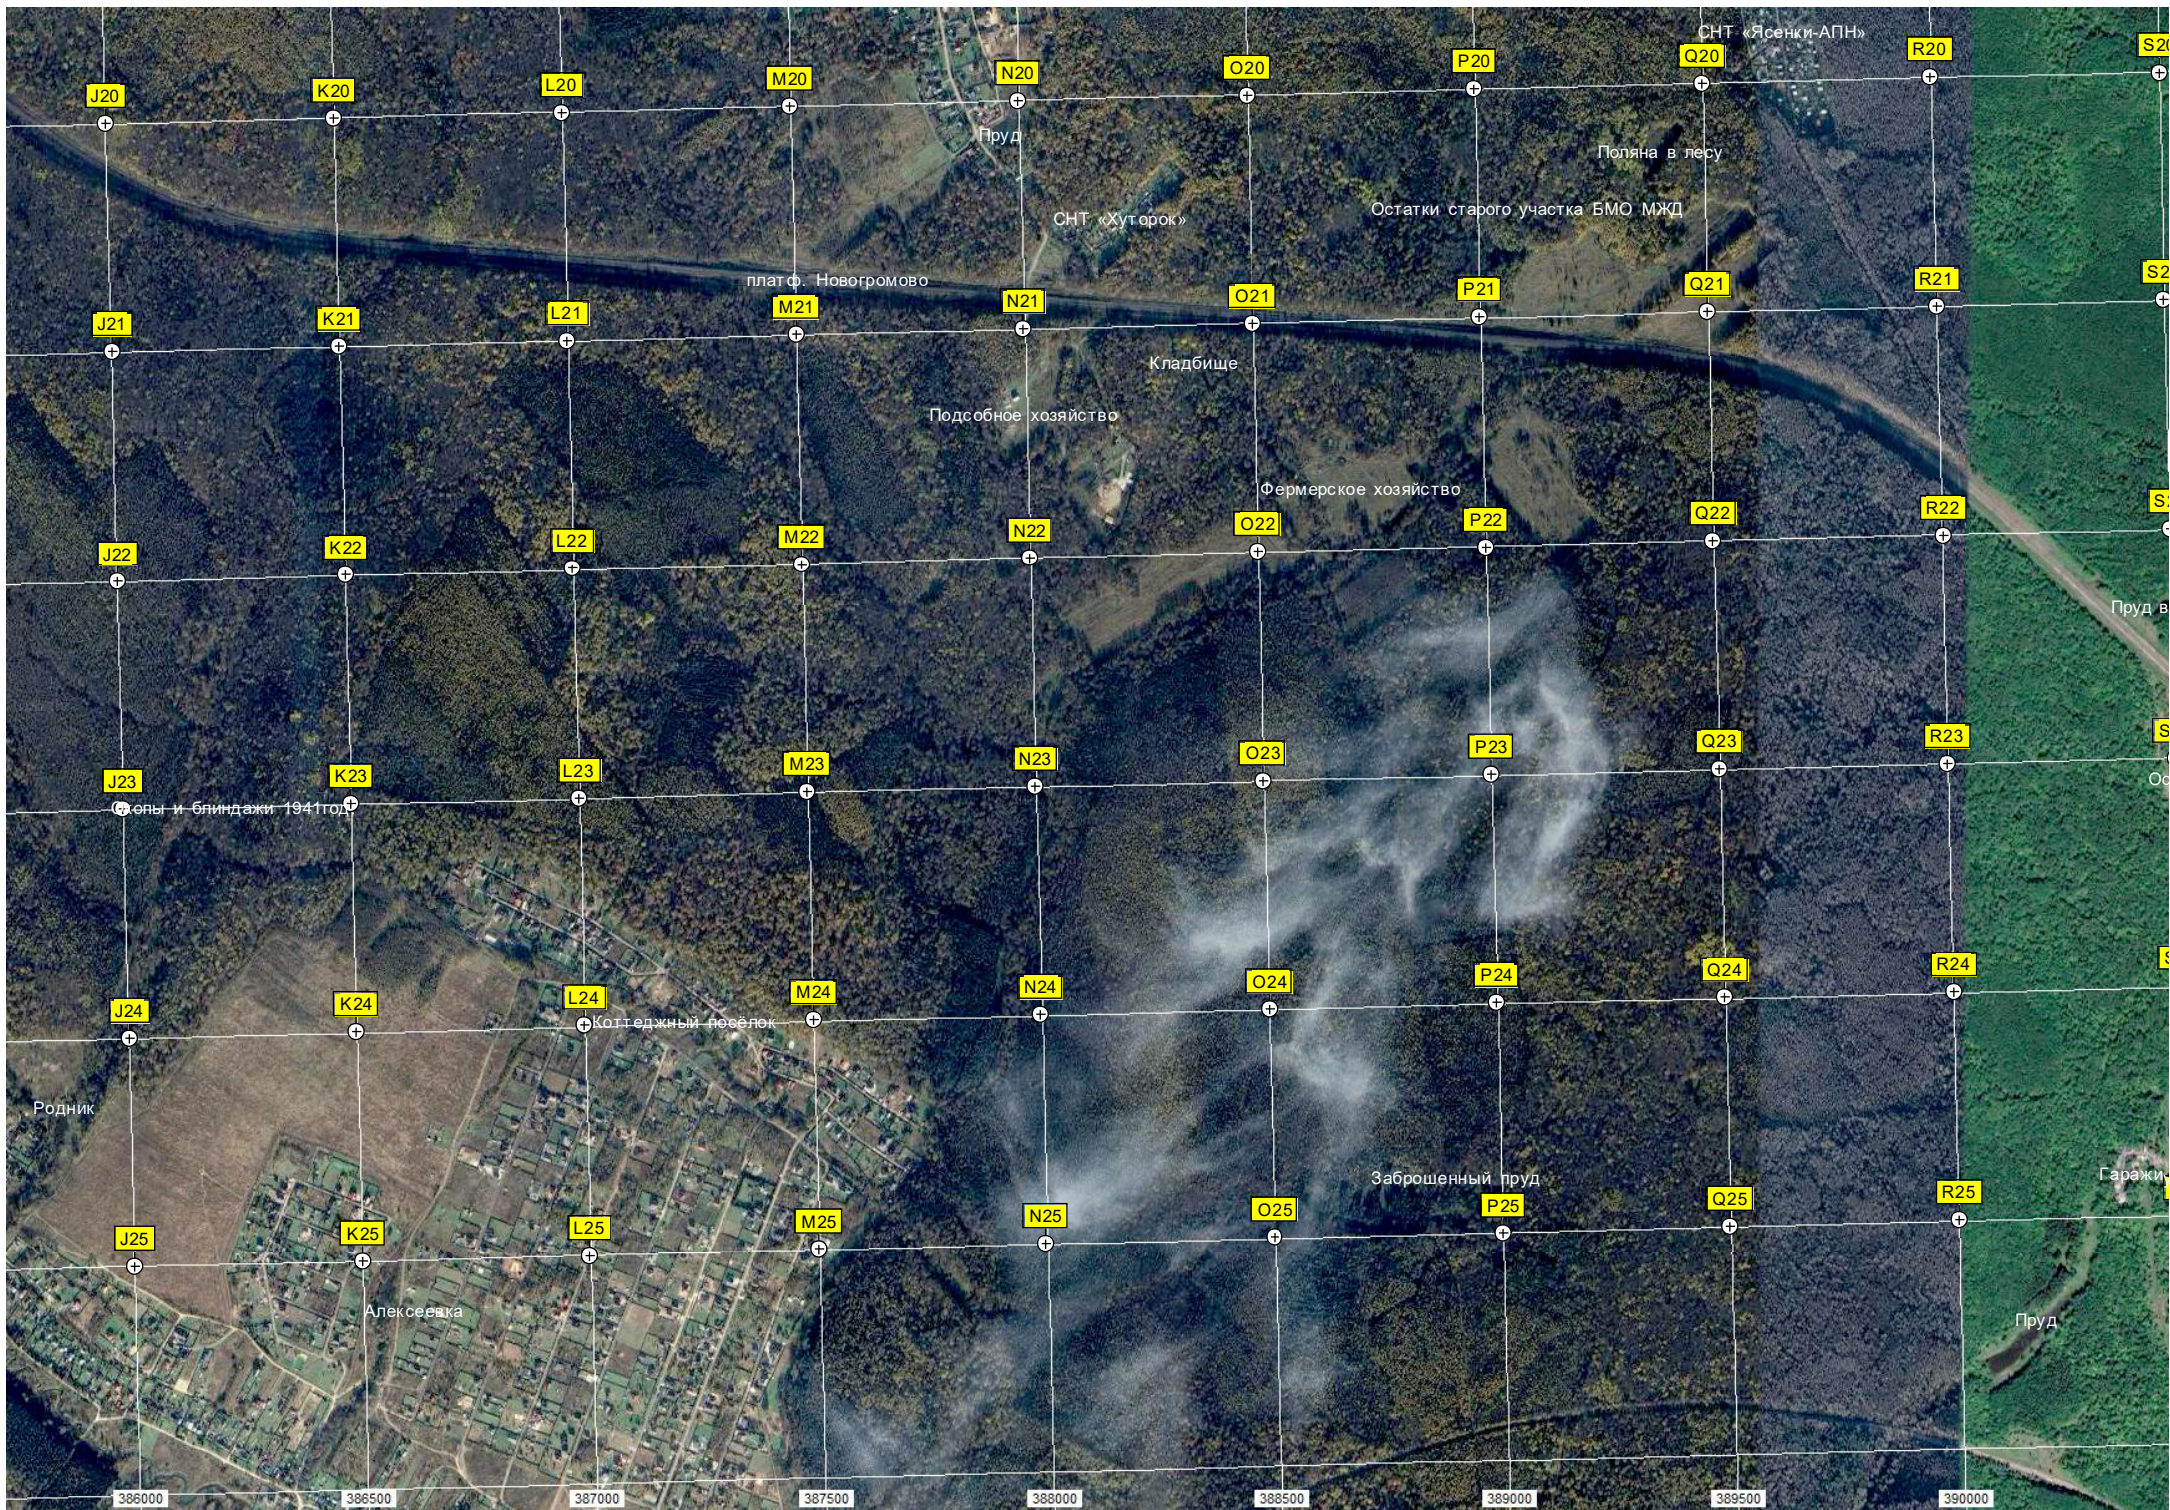

Ферма

Бывшая база механизации ЭХ «Клёново-Чегода»

Территория пожарно-гаражных кооперативов

СНТ «Ясенки-АПН»

Пруд

Поляна в лесу

СНТ «Хуторок»

Остатки старого участка БМО МЖД