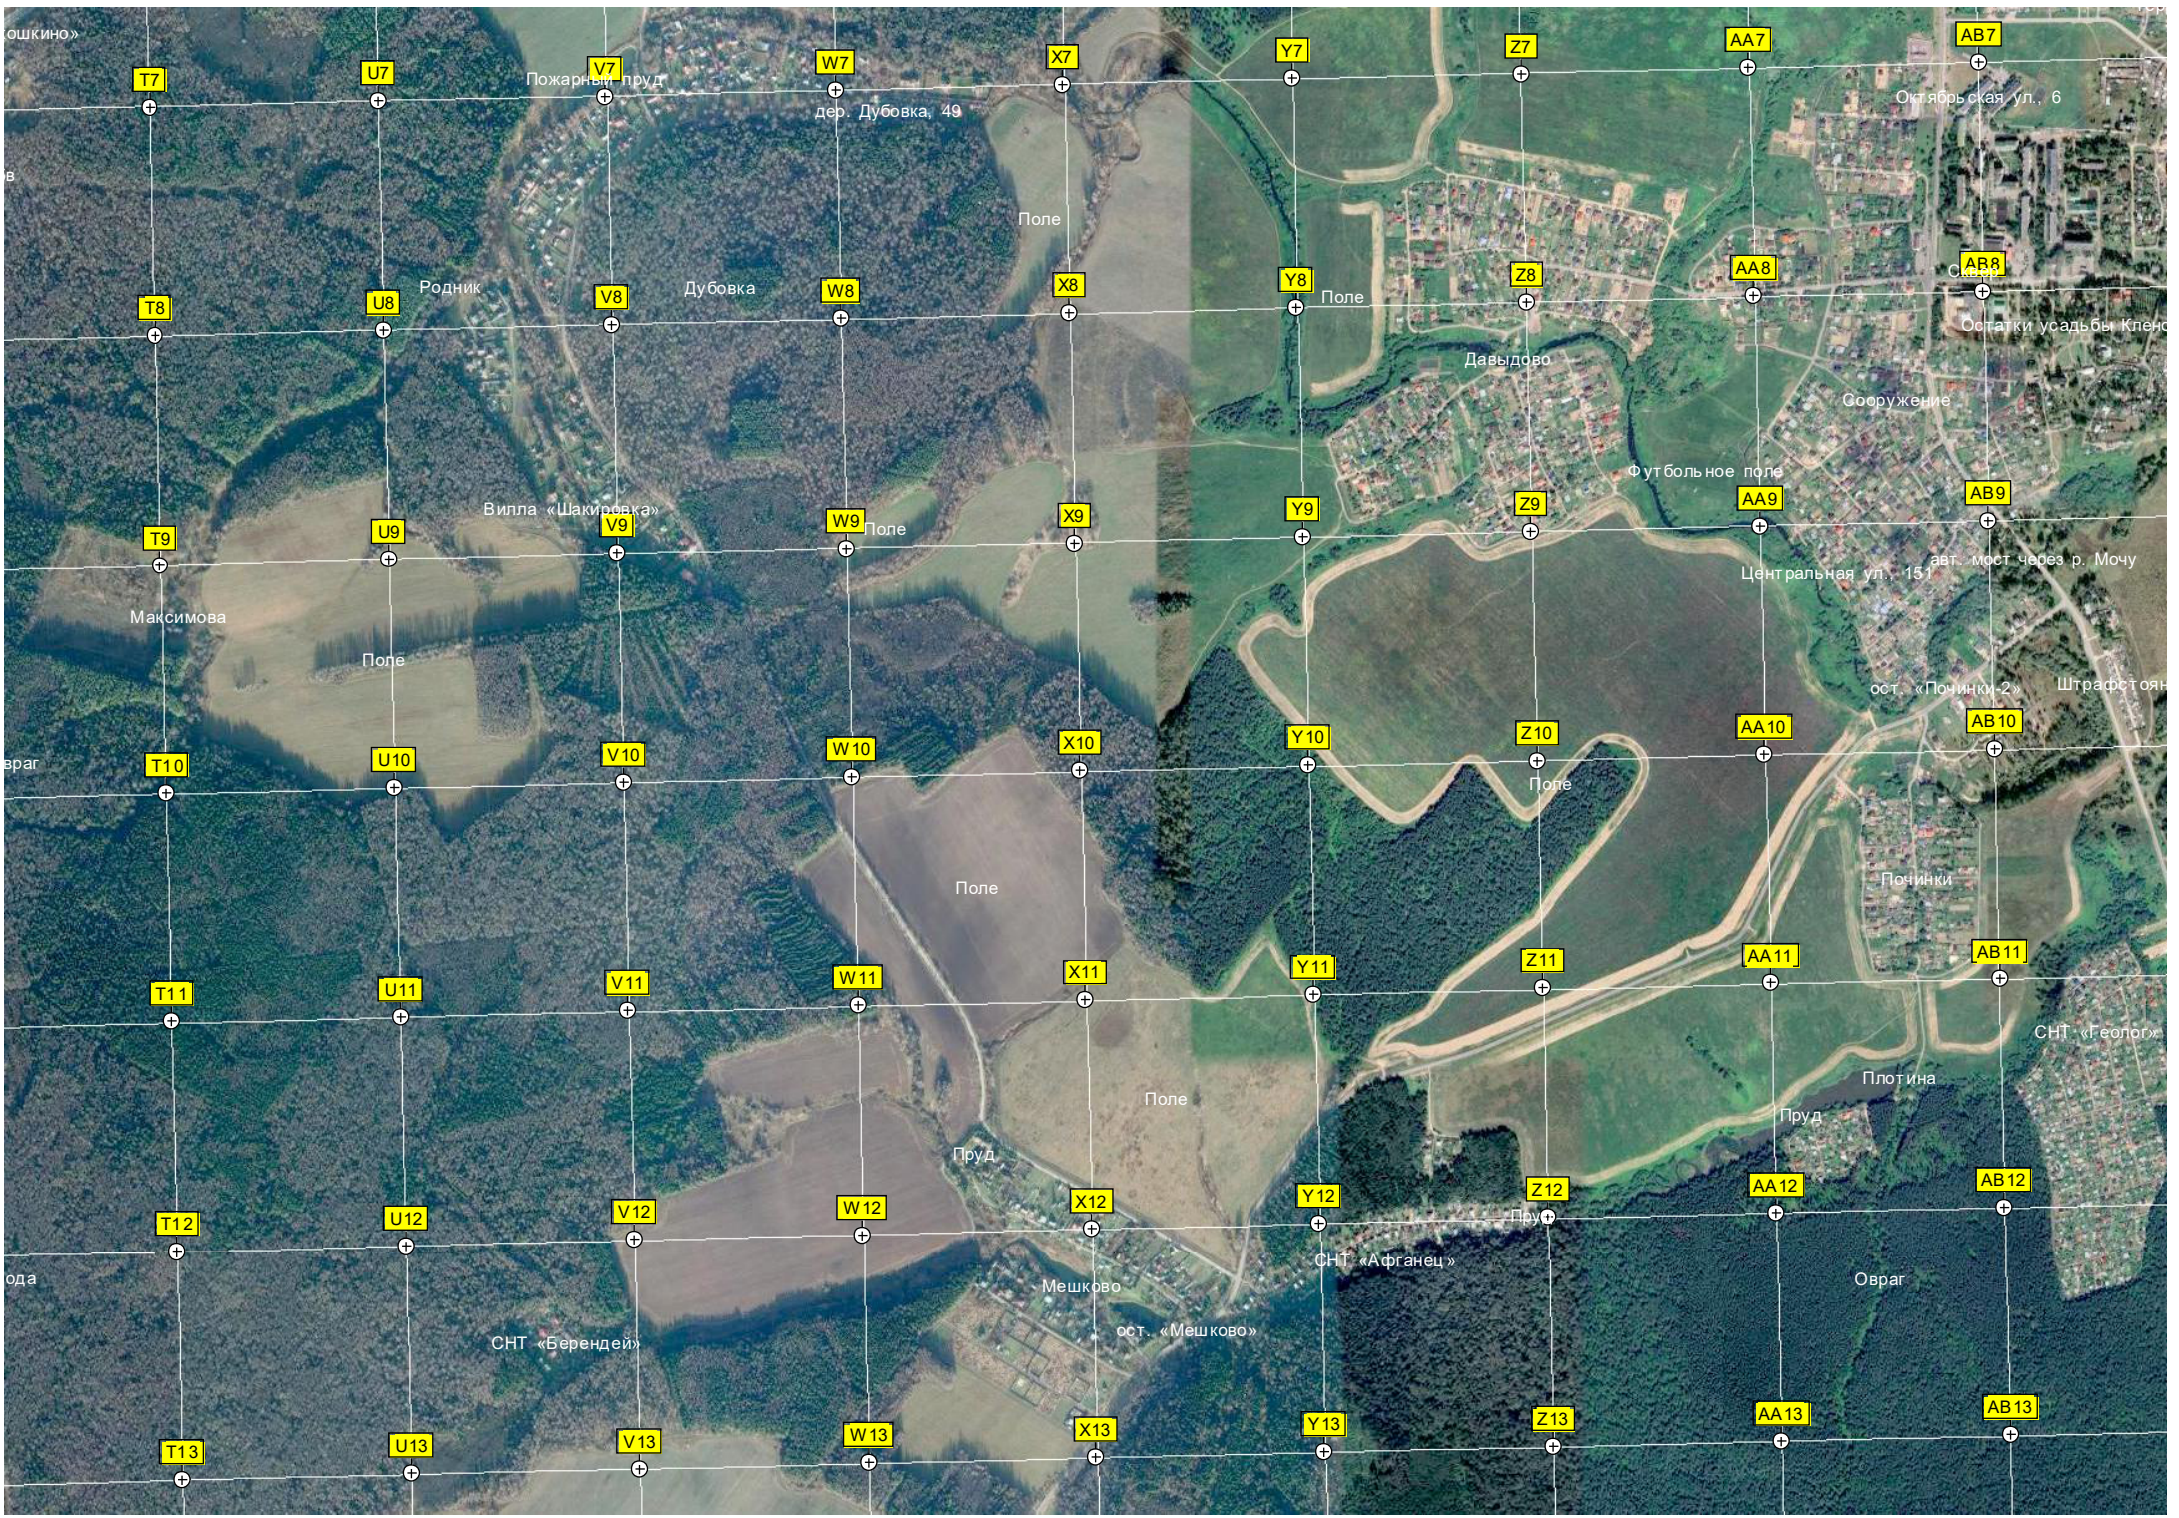

20-й километр Варшавского

Жилой дом

ЖСПК «Гринлэг» (быв. ДОЛ «Дружный»)

Частная база отдыха

СНТ «55 лет Победы»

ост. «Киселево-1»

Пруд

Ферма

Ферма

Бывшая база механизации ЭХ «Клёново-Чегода»

Территория пожарно-гаражных кооперативов

СНТ «Ясенки-АПН»

Пруд

Поляна в лесу

СНТ «Хуторок»

Остатки старого участка БМО МЖД