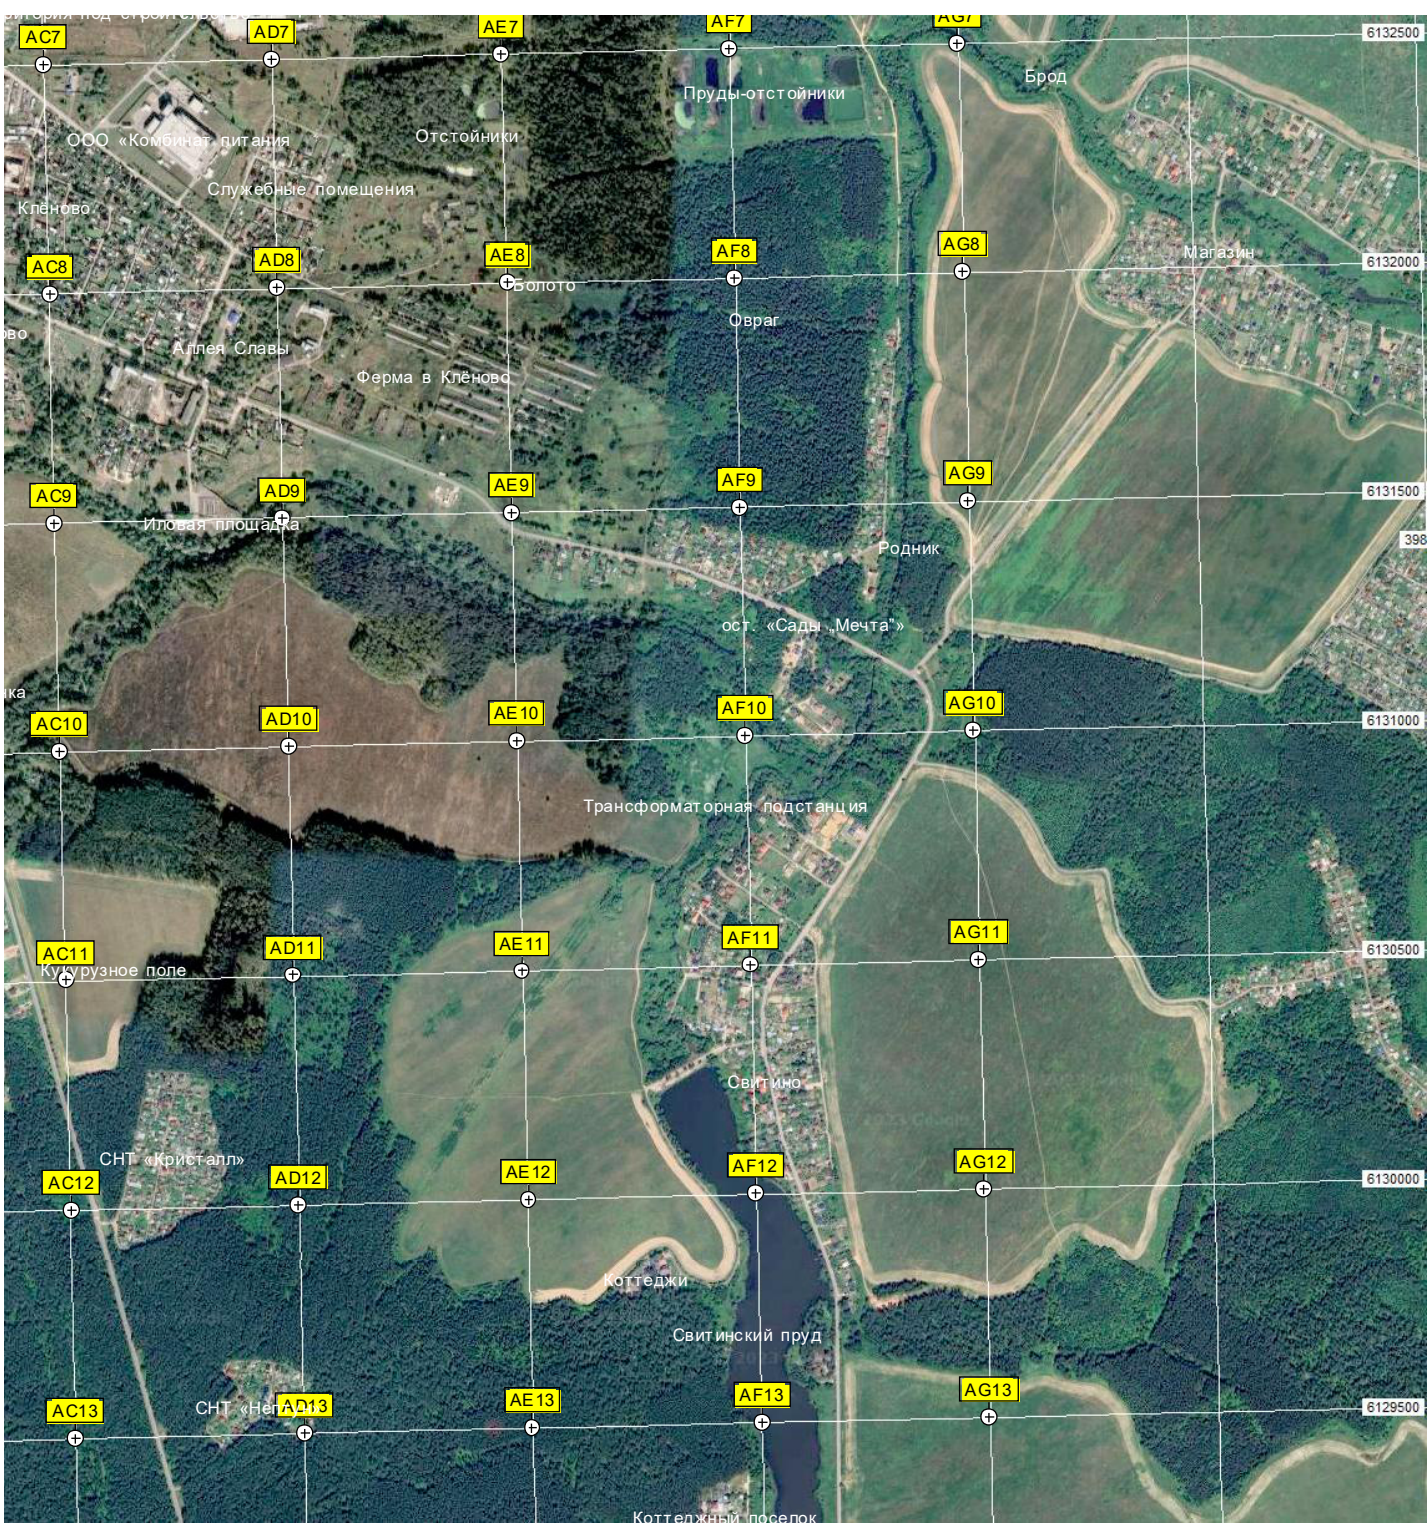

20-й километр Варшавского

Жилой дом

ЖСПК «Гринлэг» (быв. ДОЛ «Дружный»)

Частная база отдыха

СНТ «55 лет Победы»

ост. «Киселево-1»

Пруд

Ферма

Ферма

Бывшая база механизации ЭХ «Клёново-Чегода»

Территория пожарно-гаражных кооперативов

СНТ «Ясенки-АПН»

Пруд

Поляна в лесу

СНТ «Хуторок»

Остатки старого участка БМО МЖД