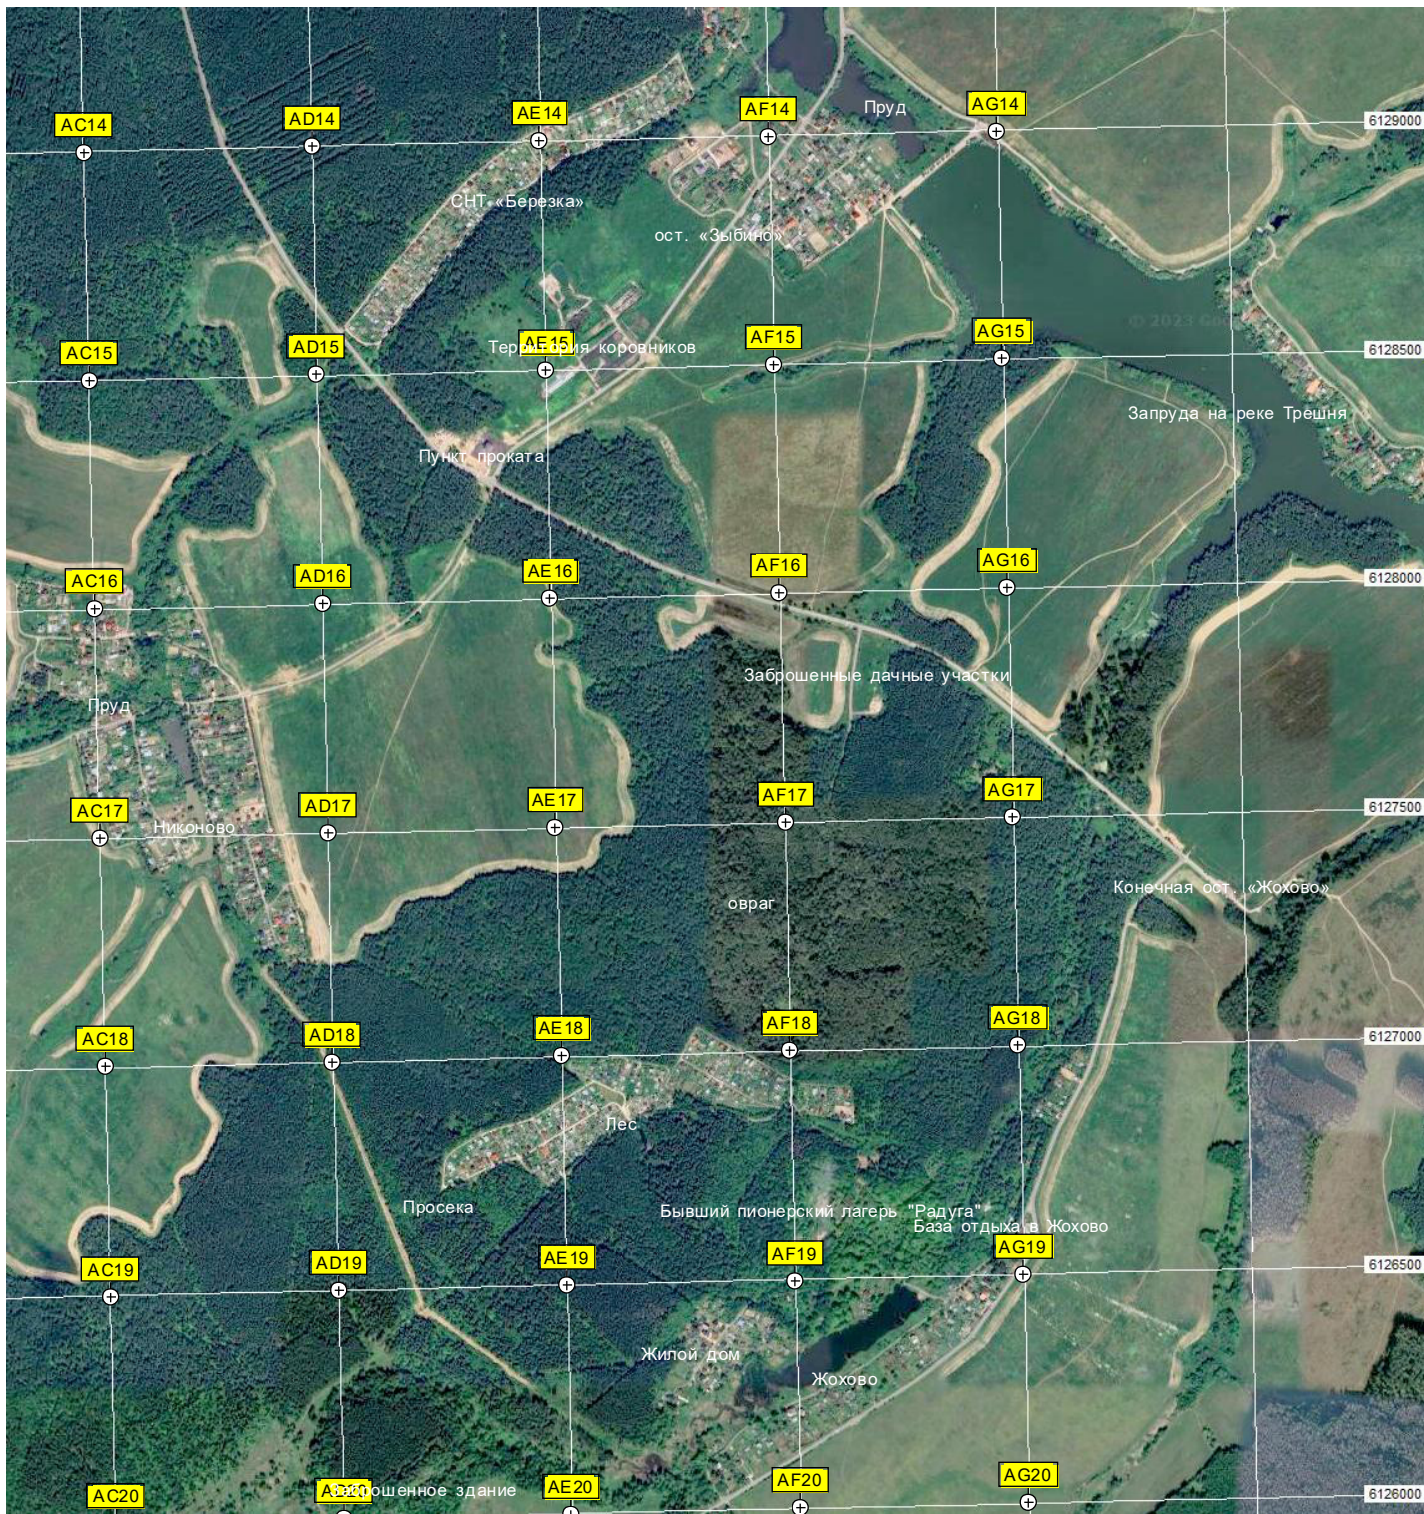

20-й километр Варшавского

Жилой дом

ЖСПК «Гринлэг» (быв. ДОЛ «Дружный»)

Частная база отдыха

СНТ «55 лет Победы»

ост. «Киселево-1»

Пруд

Ферма

Болотце с камышами

Киселево

Пруд

Заброшенный пионерский лагерь

бывший пионер лагерь «Полёт»

руины блиндажей времён ВОВ

Молчановская поляна

База отдыха «Витро Вилла»

Ферма

Бывшая база механизации ЭХ «Клёново-Чегода»

Территория пожарно-гаражных кооперативов

СНТ «Ясенки-АПН»

Пруд

Поляна в лесу

СНТ «Хуторок»

Остатки старого участка БМО МЖД