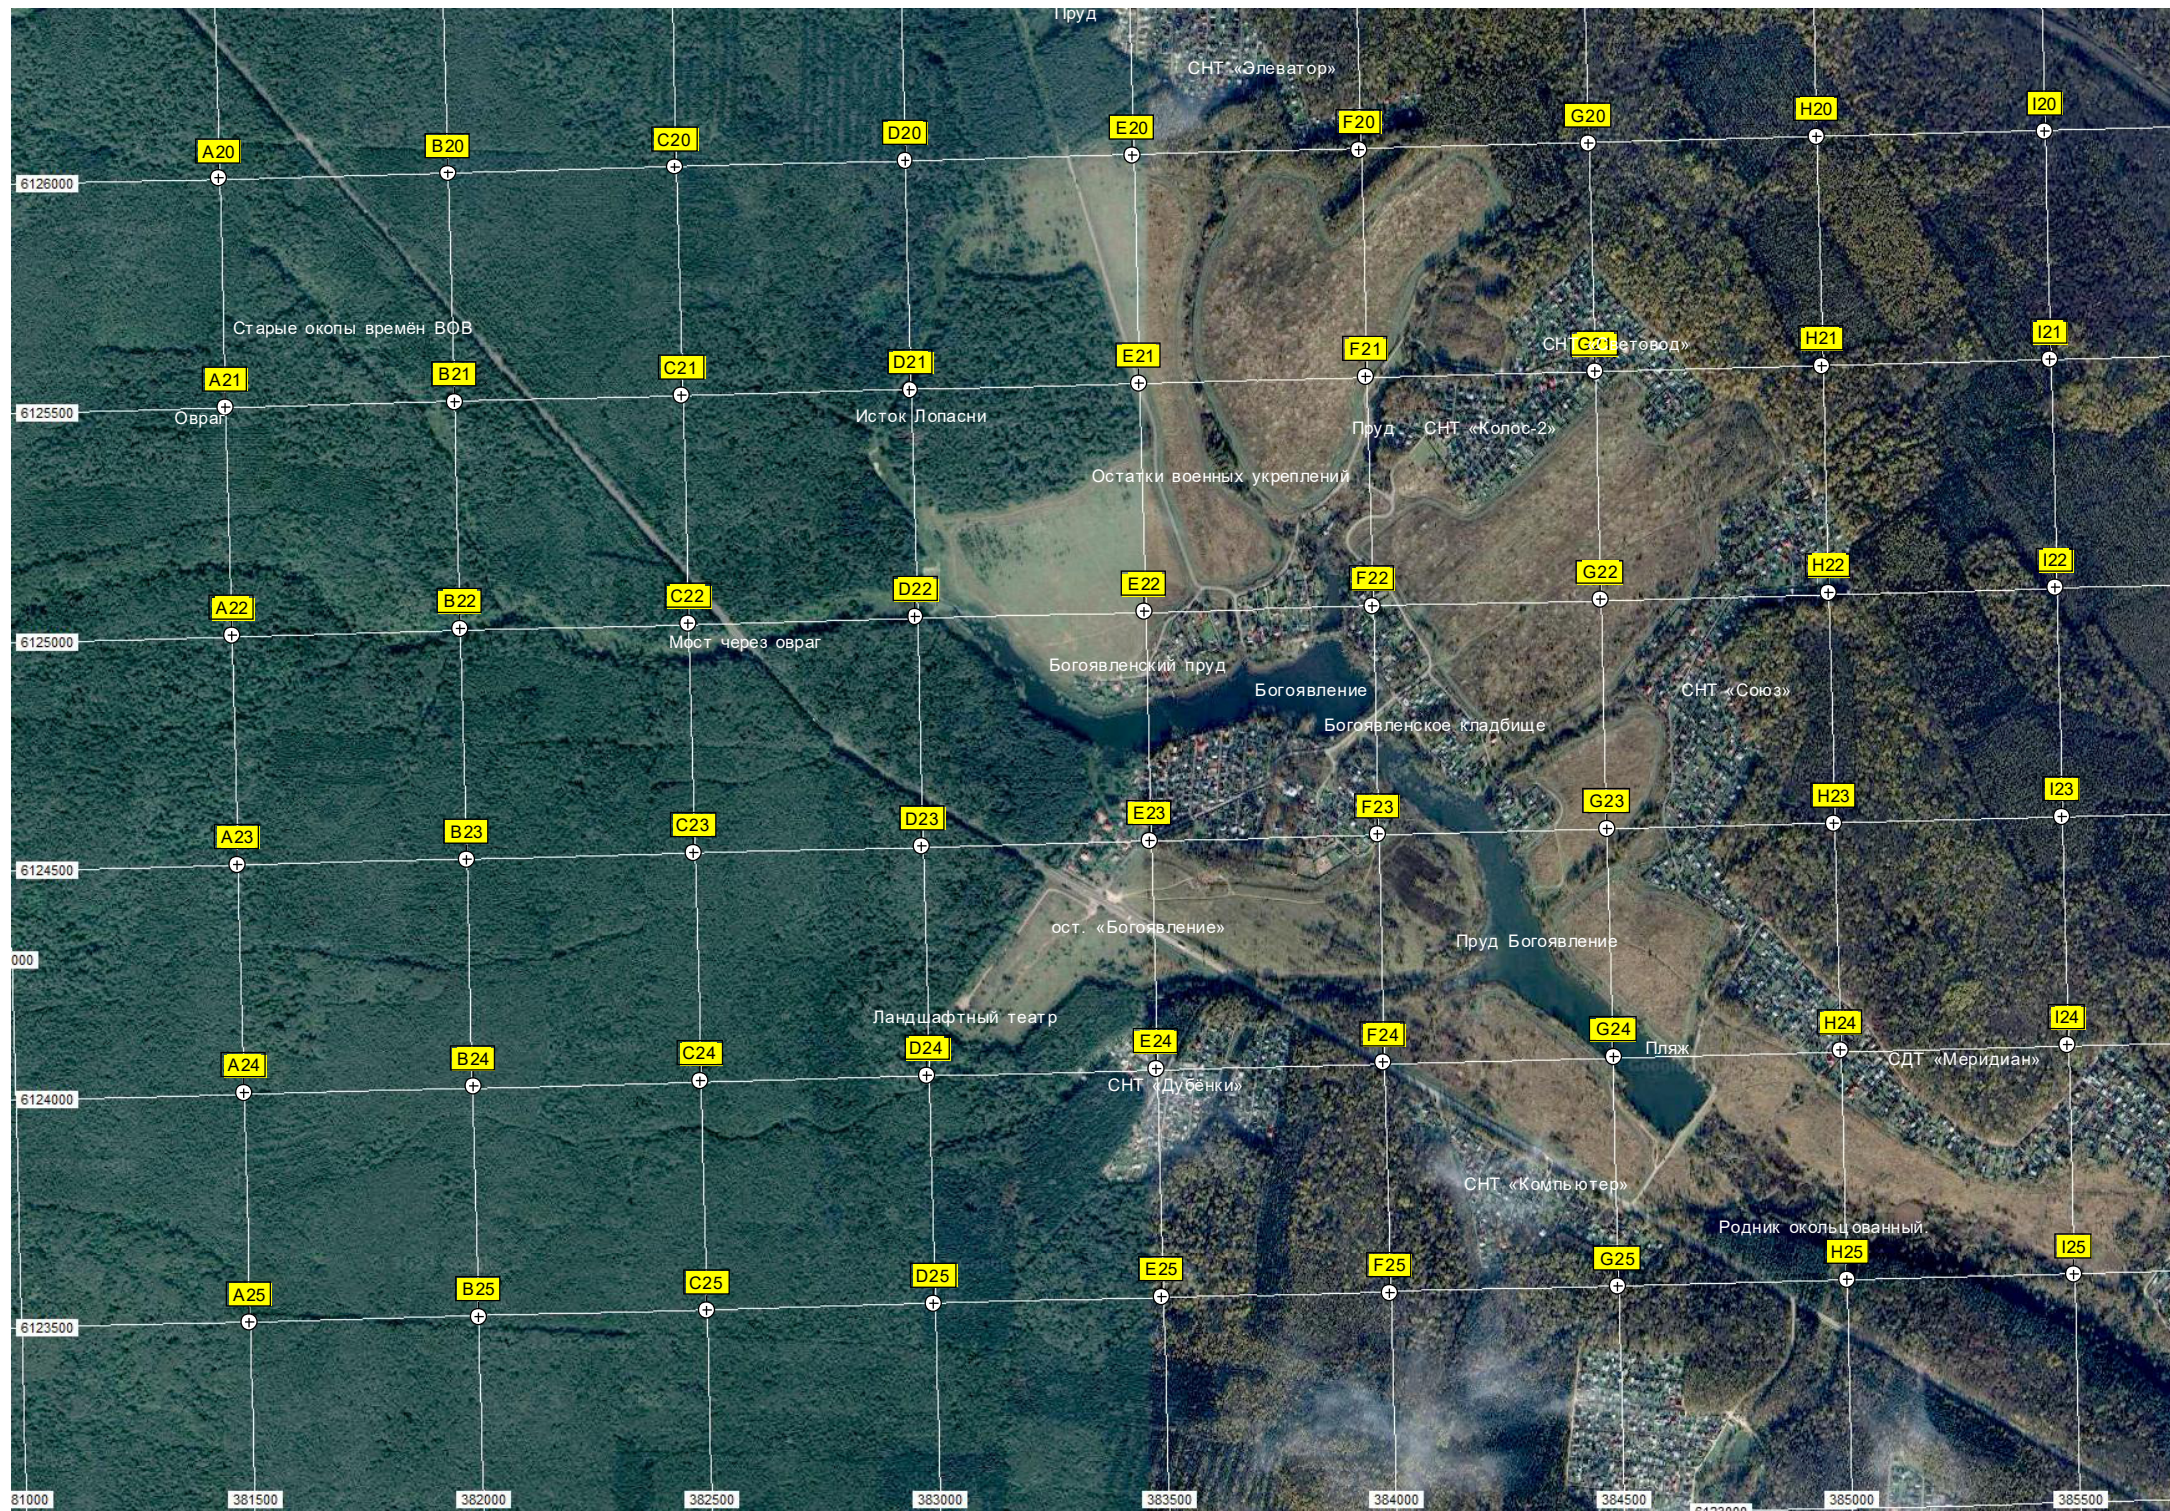

Ферма

Бывшая база механизации ЭХ «Клёново-Чегода»

Территория пожарно-гаражных кооперативов

СНТ «Ясенки-АПН»

Пруд

Поляна в лесу

СНТ «Хуторок»

Остатки старого участка БМО МЖД