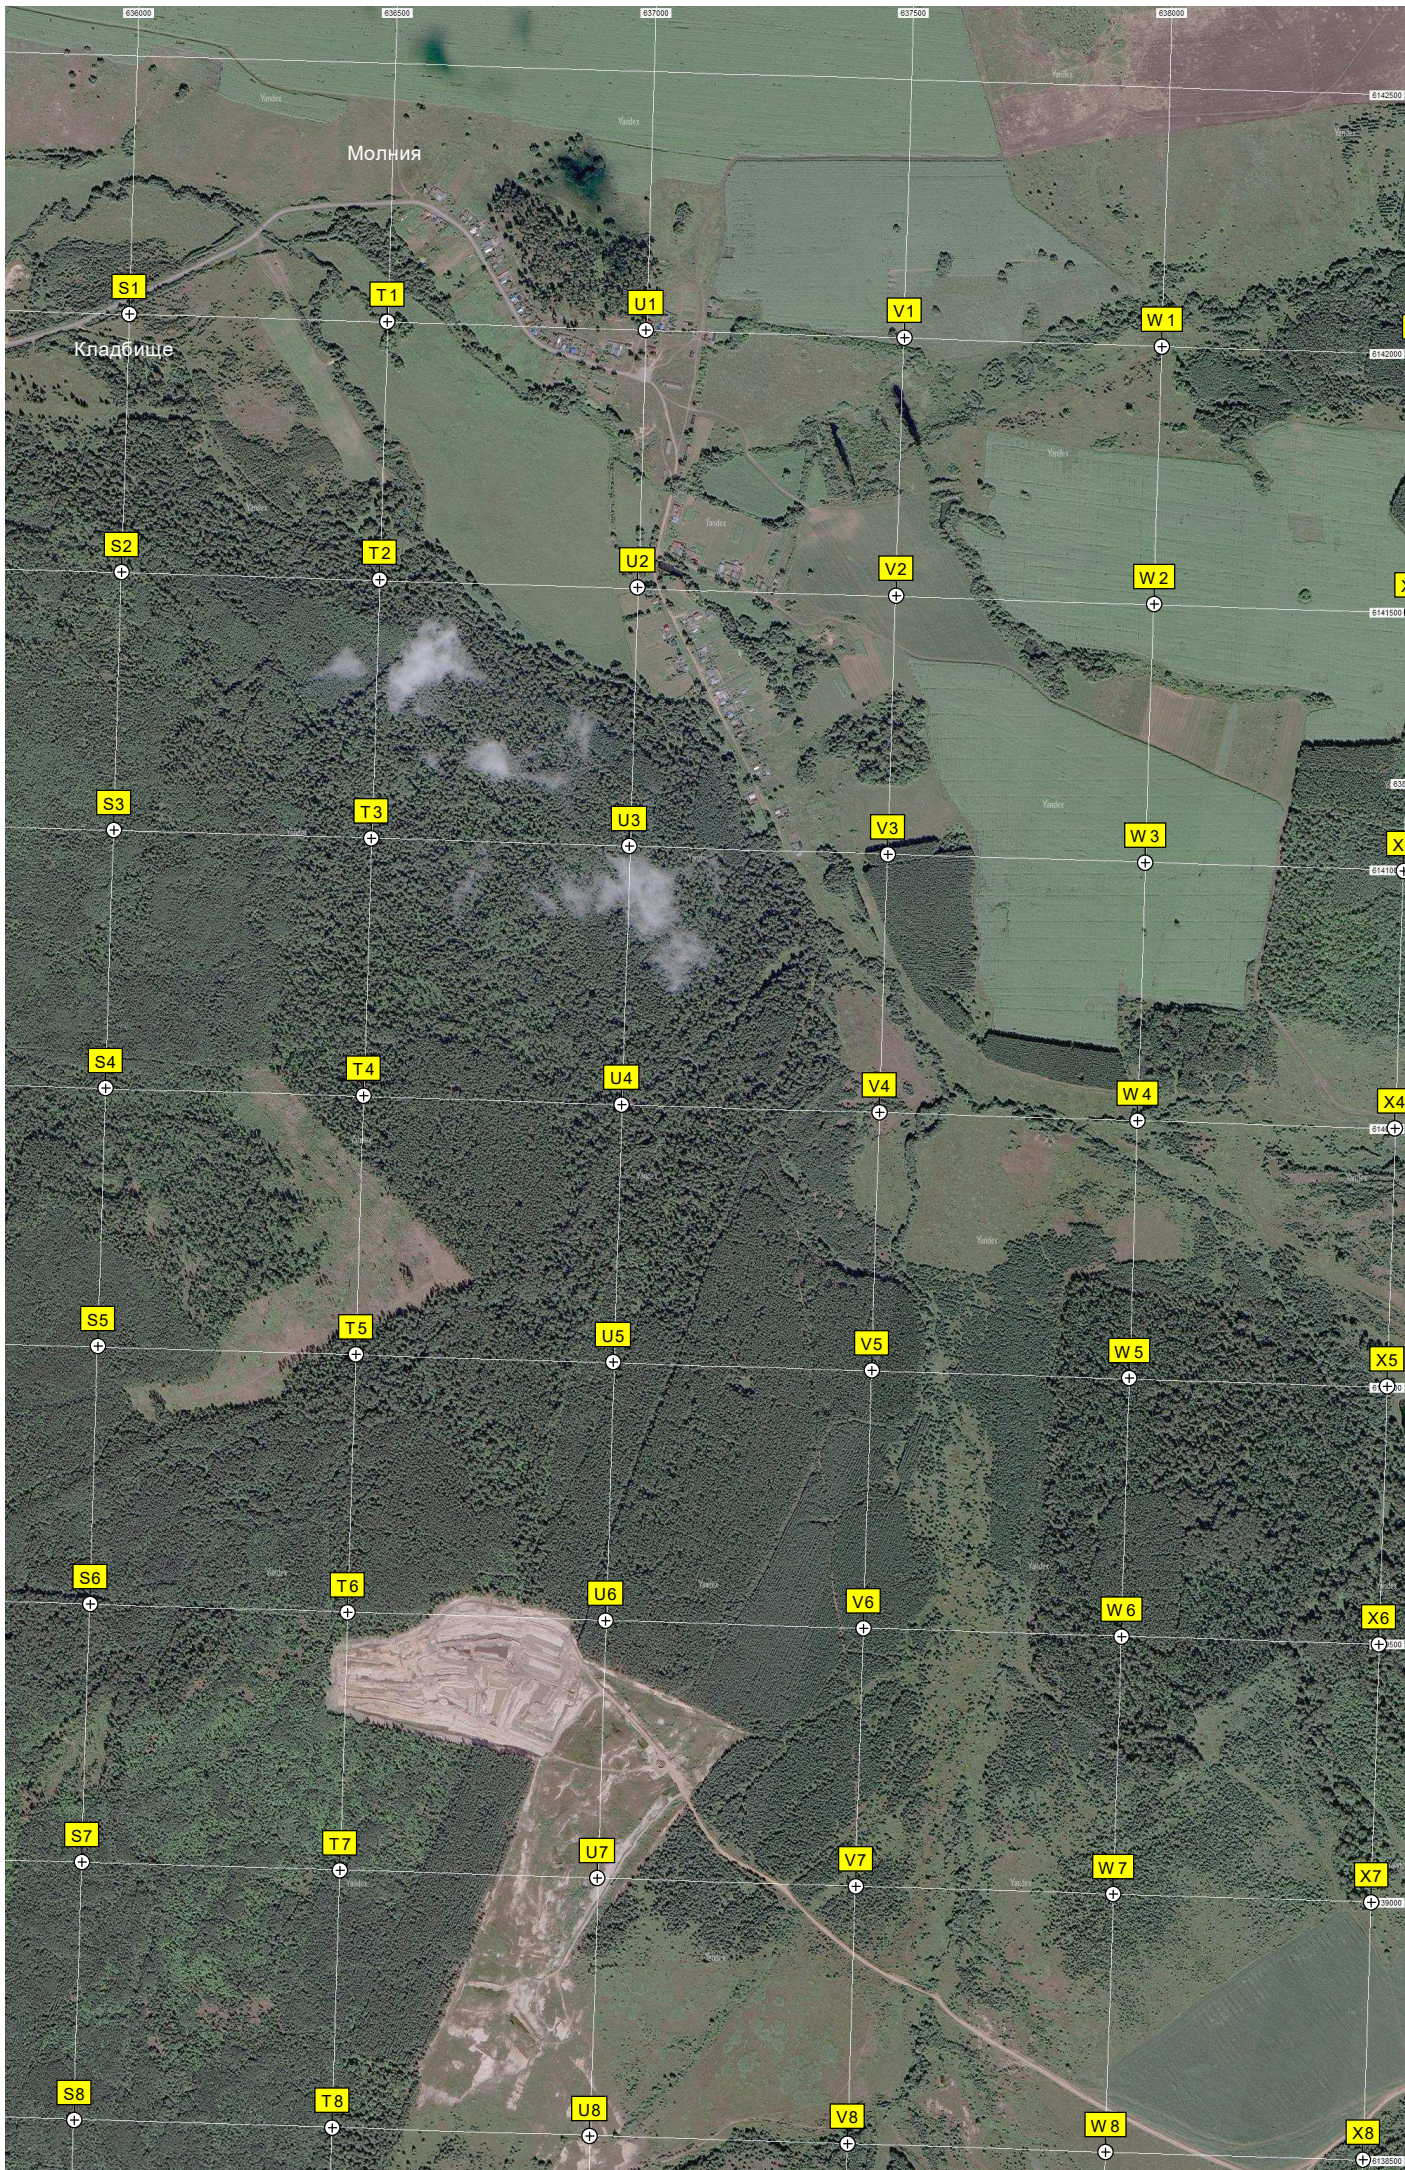

Кладбище

Большие Абакасы

Большеабакасинское кладбище

Большеабакасинская основная общеобразовательная школа

Заброшенный кордон в лесу

Железнодорожный разъезд 265 км

Пост ЭЦ

Кошмаш-Тойси

N25

O25

P25

Q25

R25

S25

Кожакпось

Андреевка