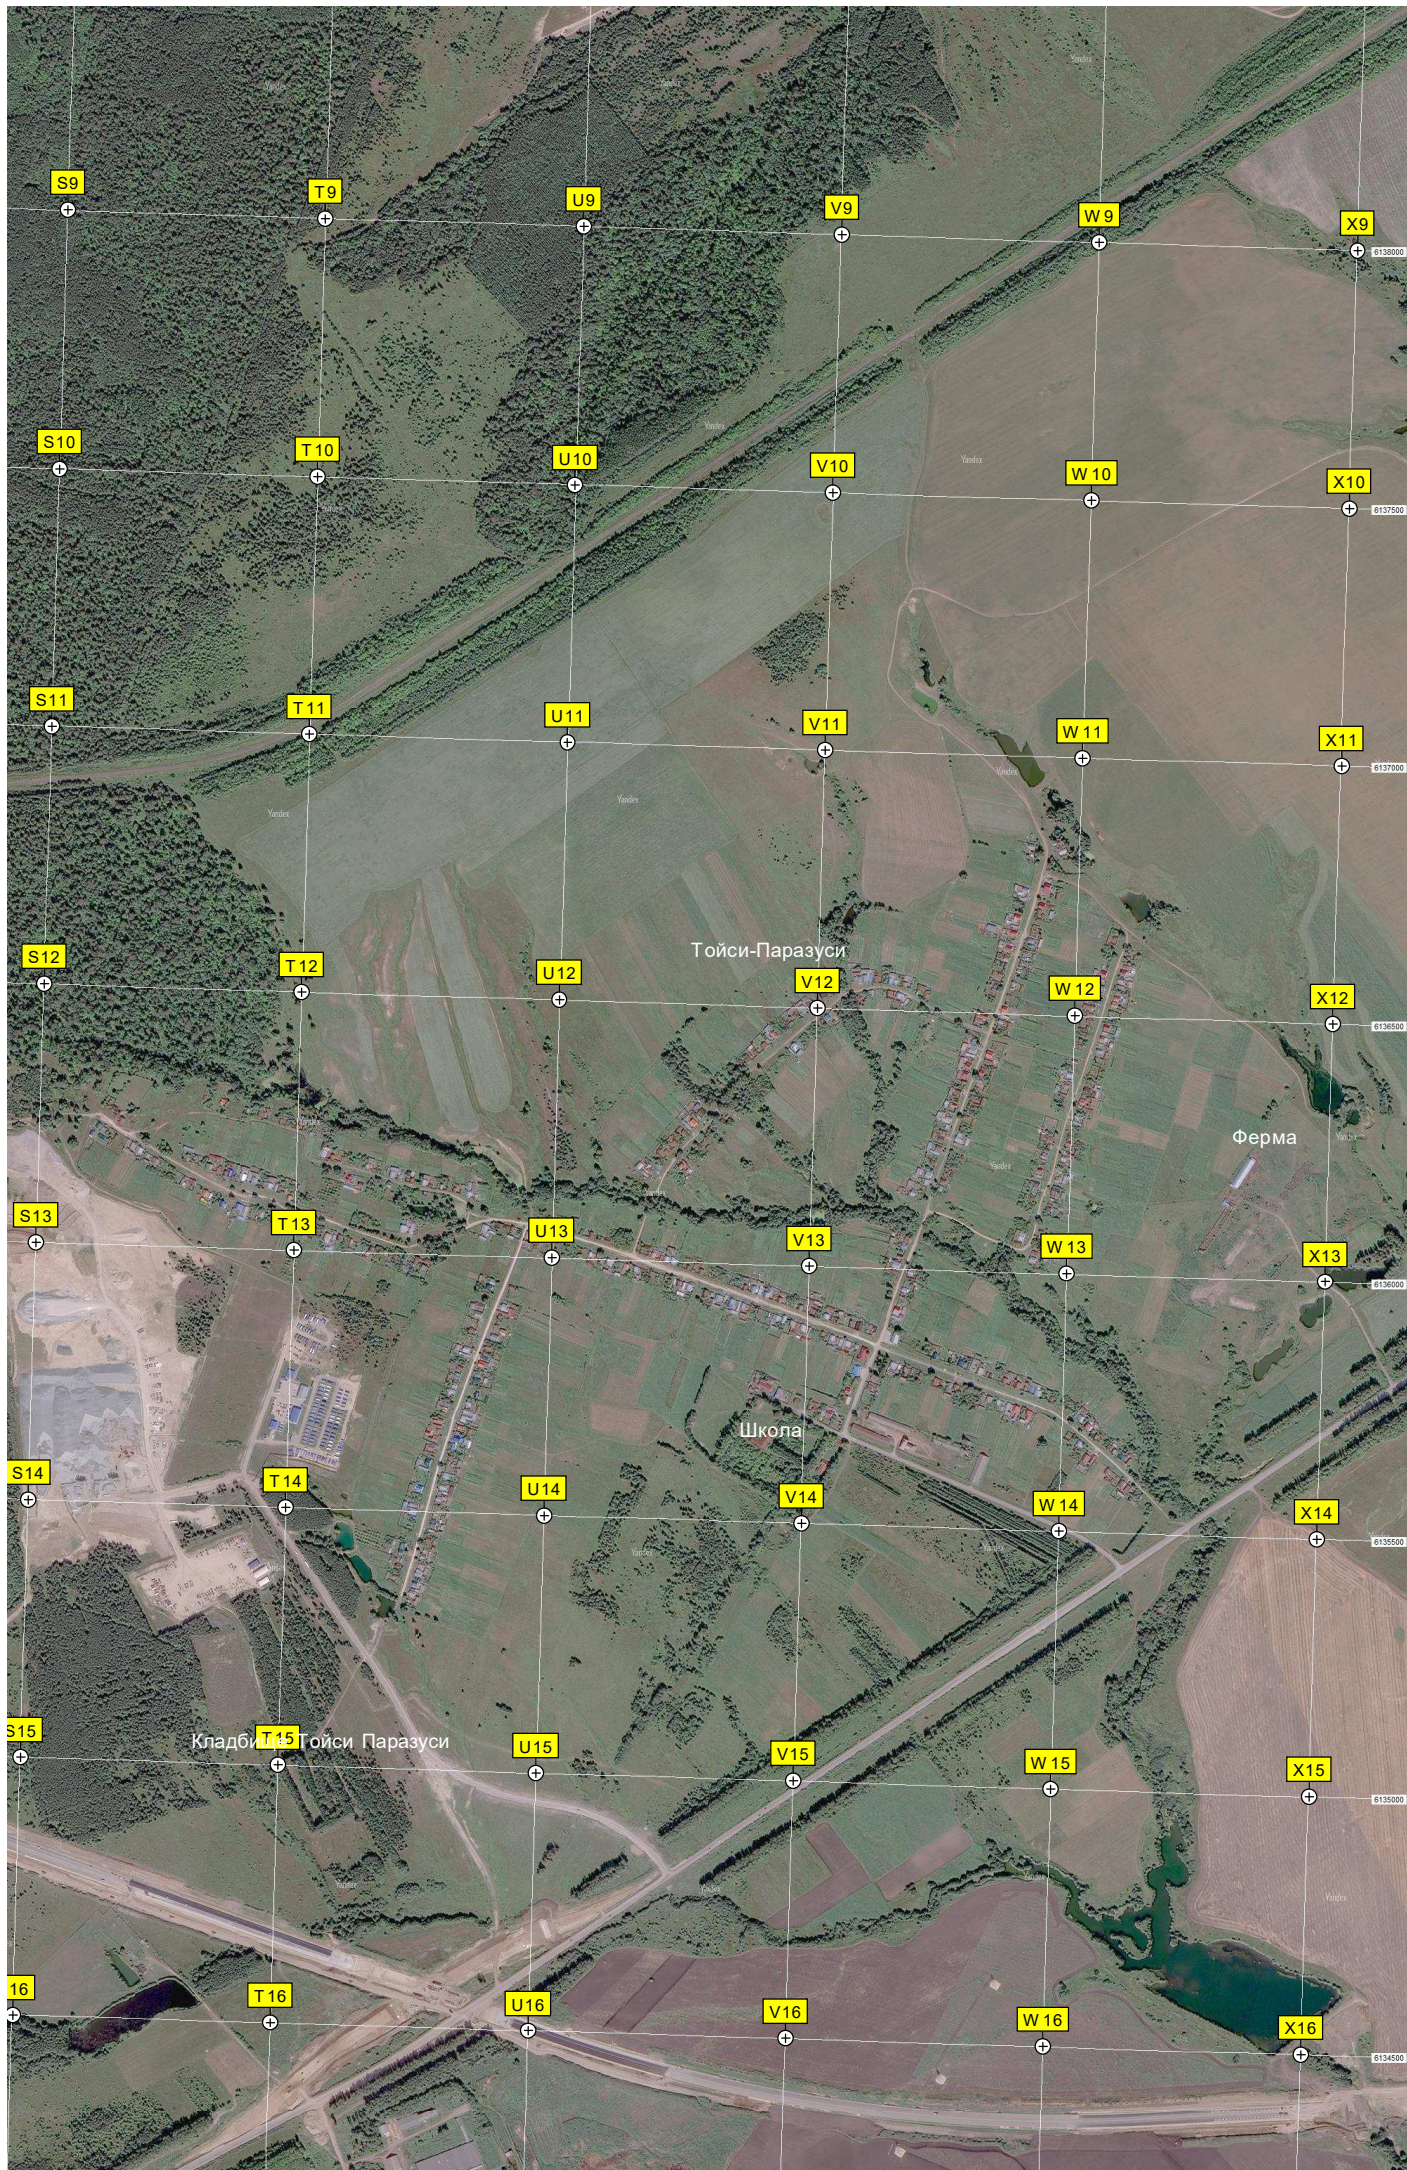

Кладбище

Большие Абакасы

Большеабакасинское кладбище

Большеабакасинская основная общеобразовательная школа

Заброшенный кордон в лесу

Железнодорожный разъезд 265 км

Пост ЭЦ

Кошмаш-Тойси

N25

O25

P25

Q25

R25

S25

Кожакпось

Андреевка