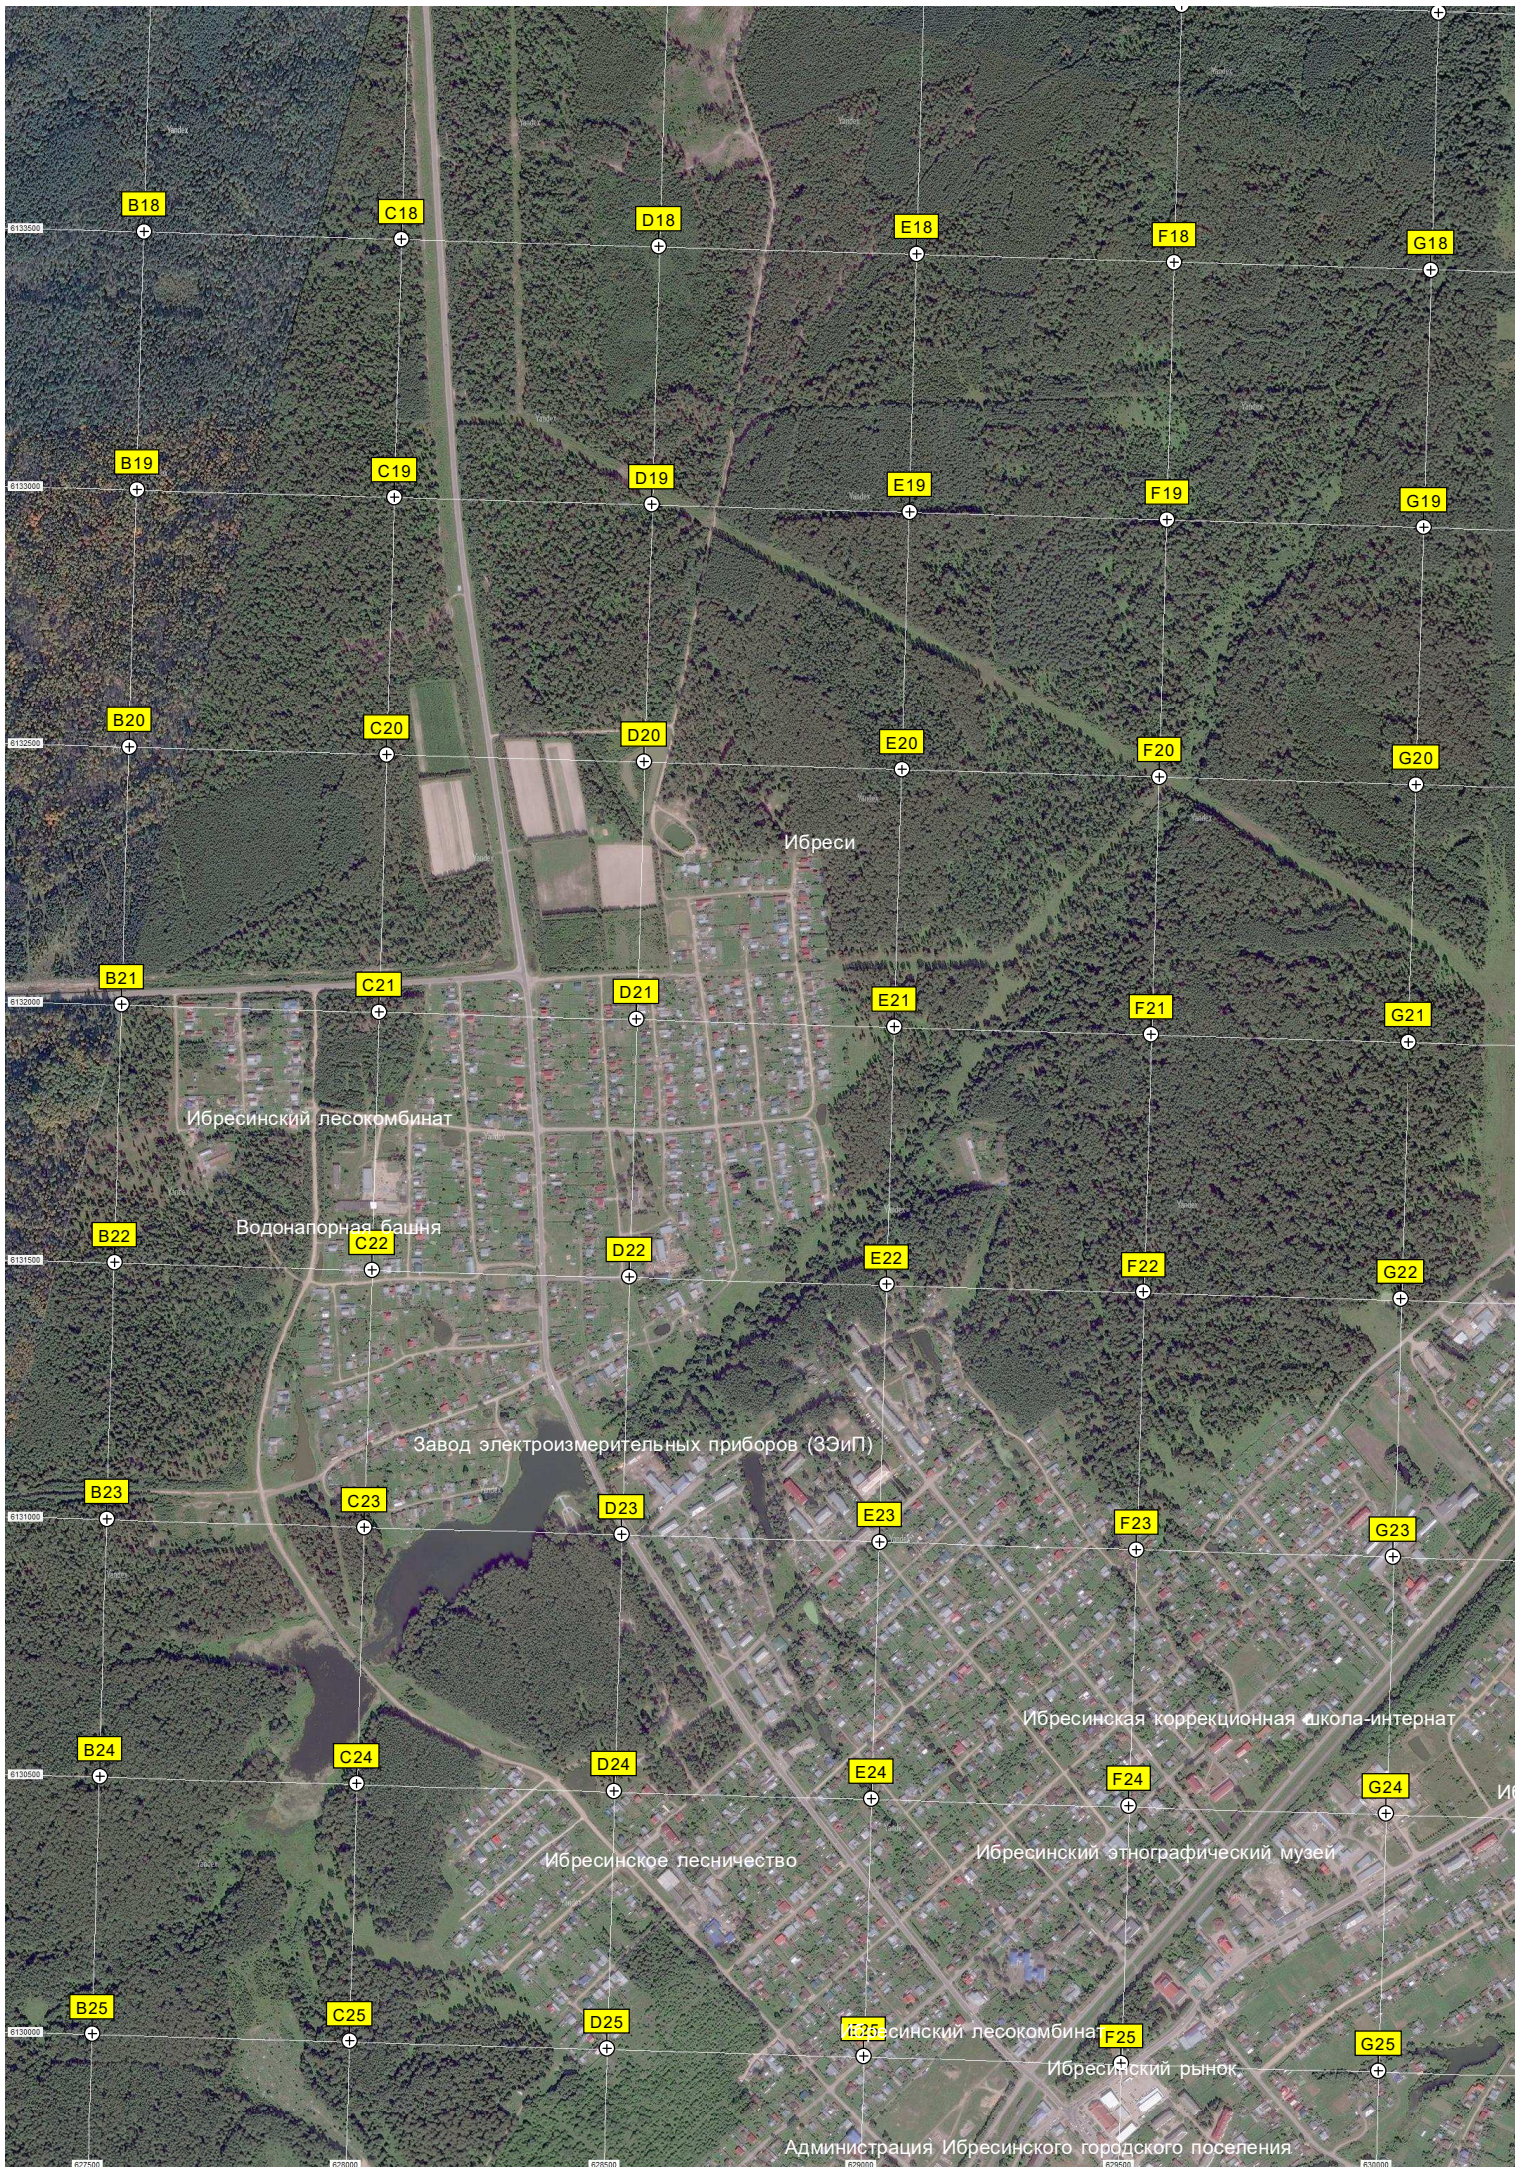

Кладбище

Большие Абакасы

Большеабакасинское кладбище

Большеабакасинская основная общеобразовательная школа

Заброшенный кордон в лесу

Железнодорожный разъезд 265 км

Пост ЭЦ

Кошмаш-Тойси

N25

O25

P25

Q25

R25

S25

Кожакпось

Андреевка

Хомбусь-Батырево

E33500

E34000

E34500

E35000

E35500

E36000