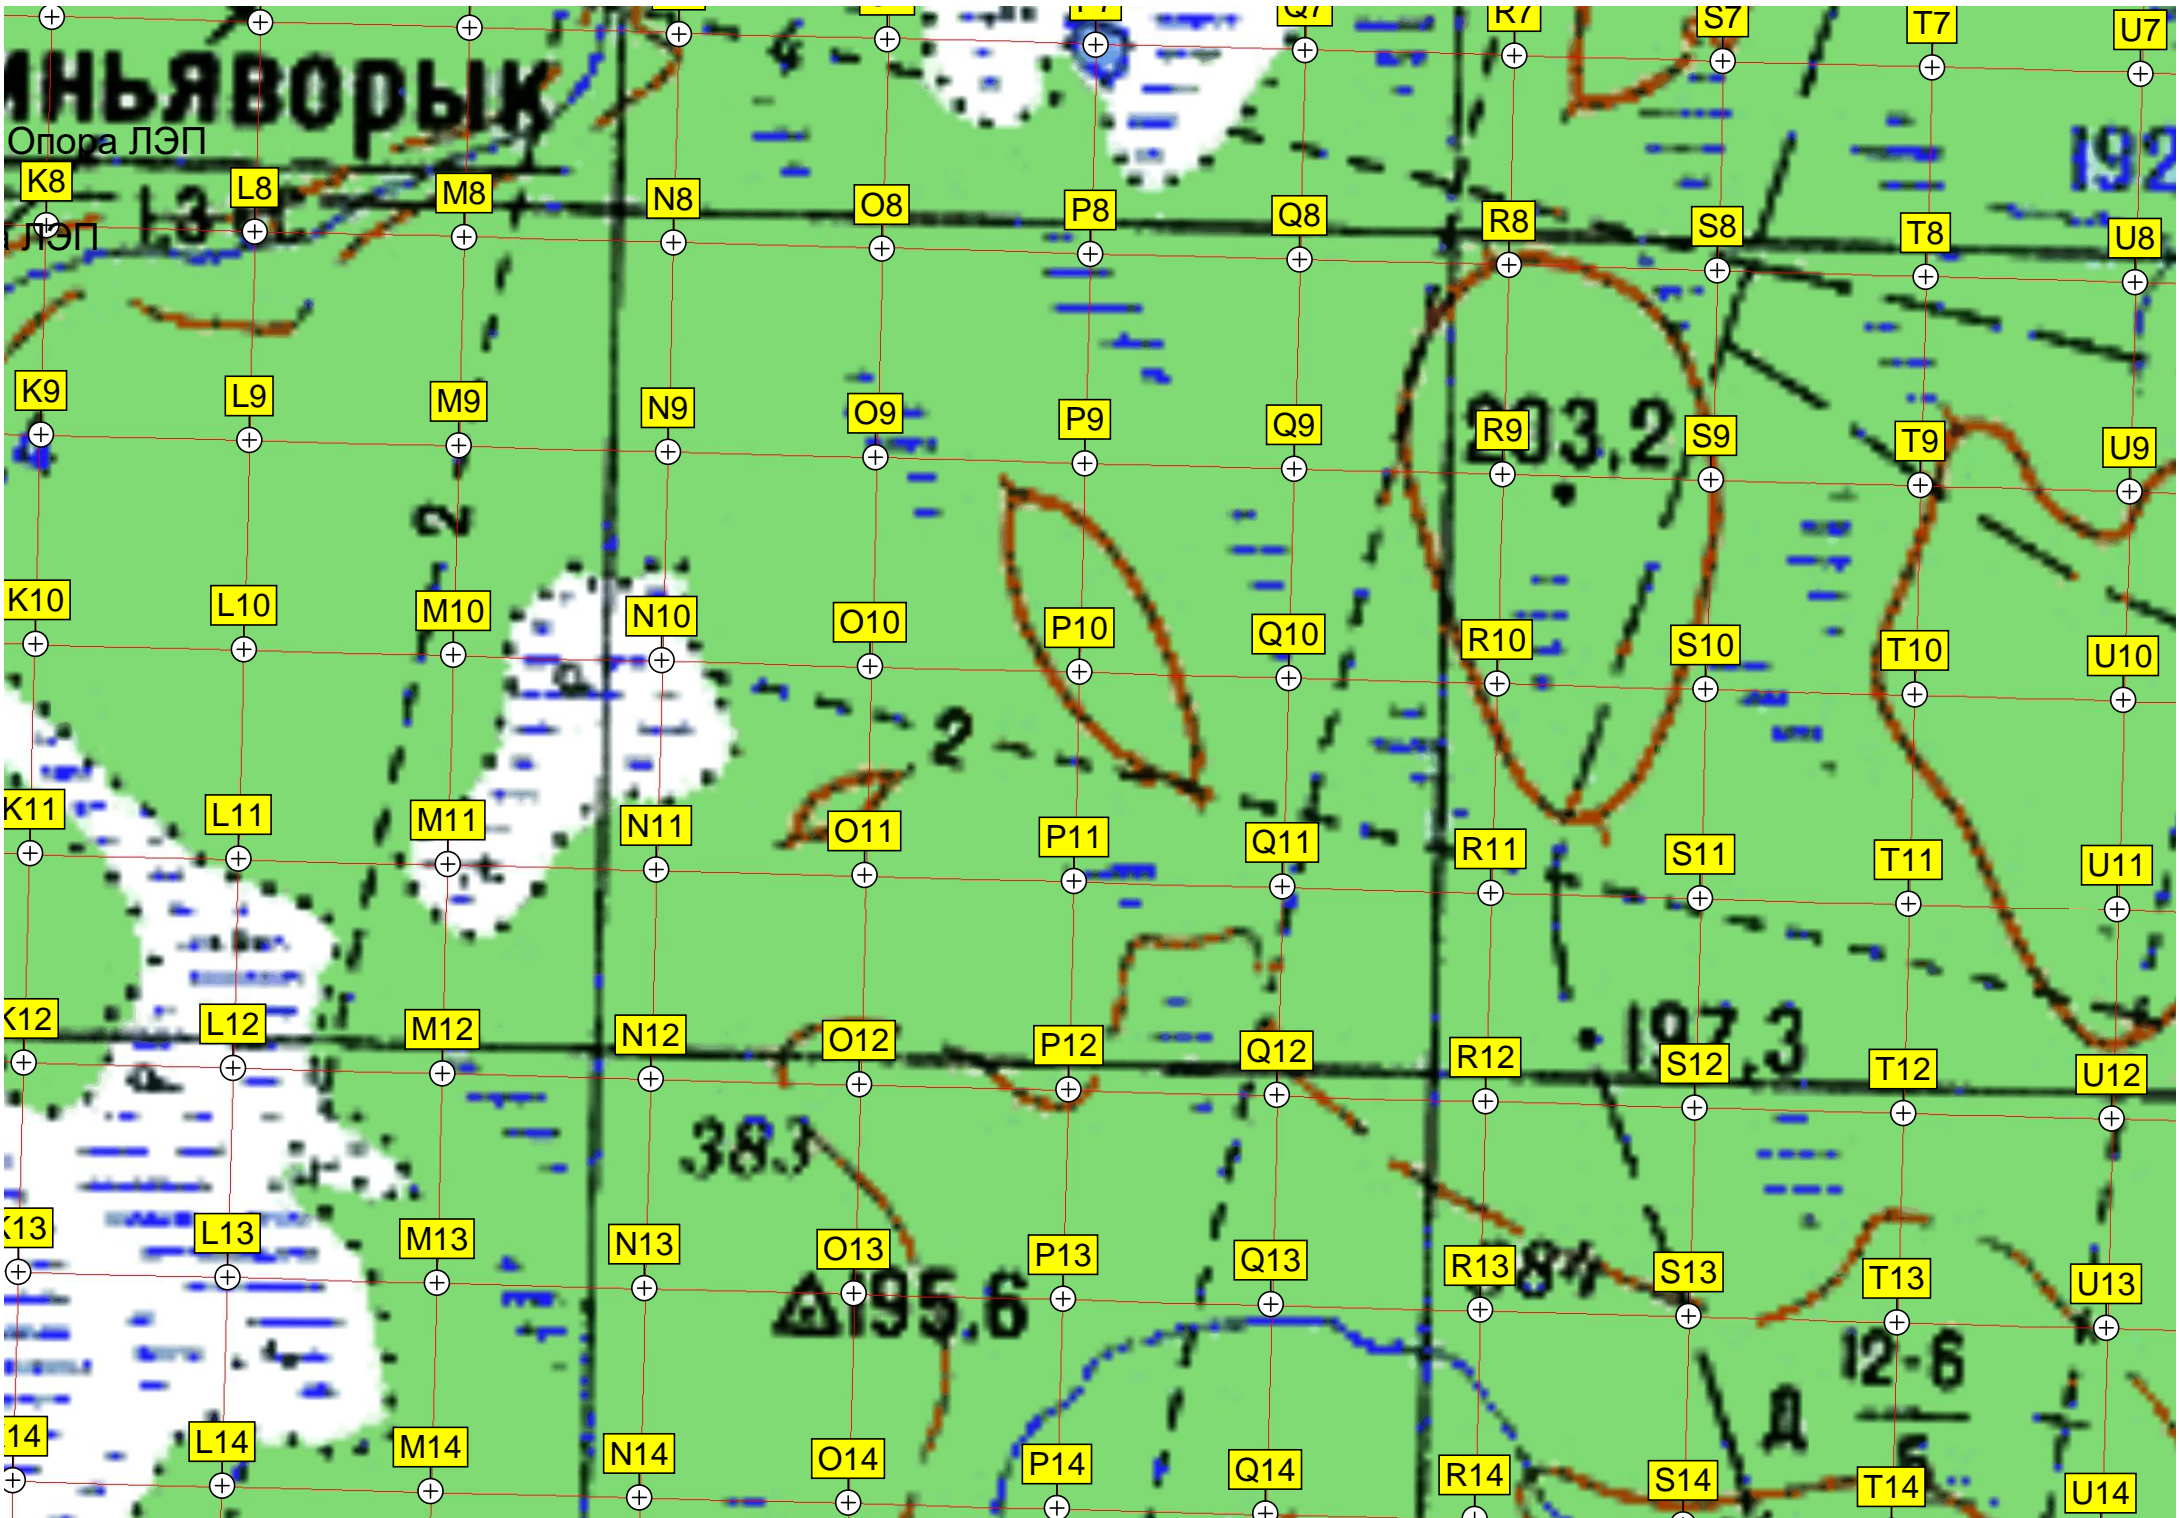

186

пл. 1479 км

АНЬЯВОРЫК

Опора ЛЭП

ЛЭП

192

3.2

383