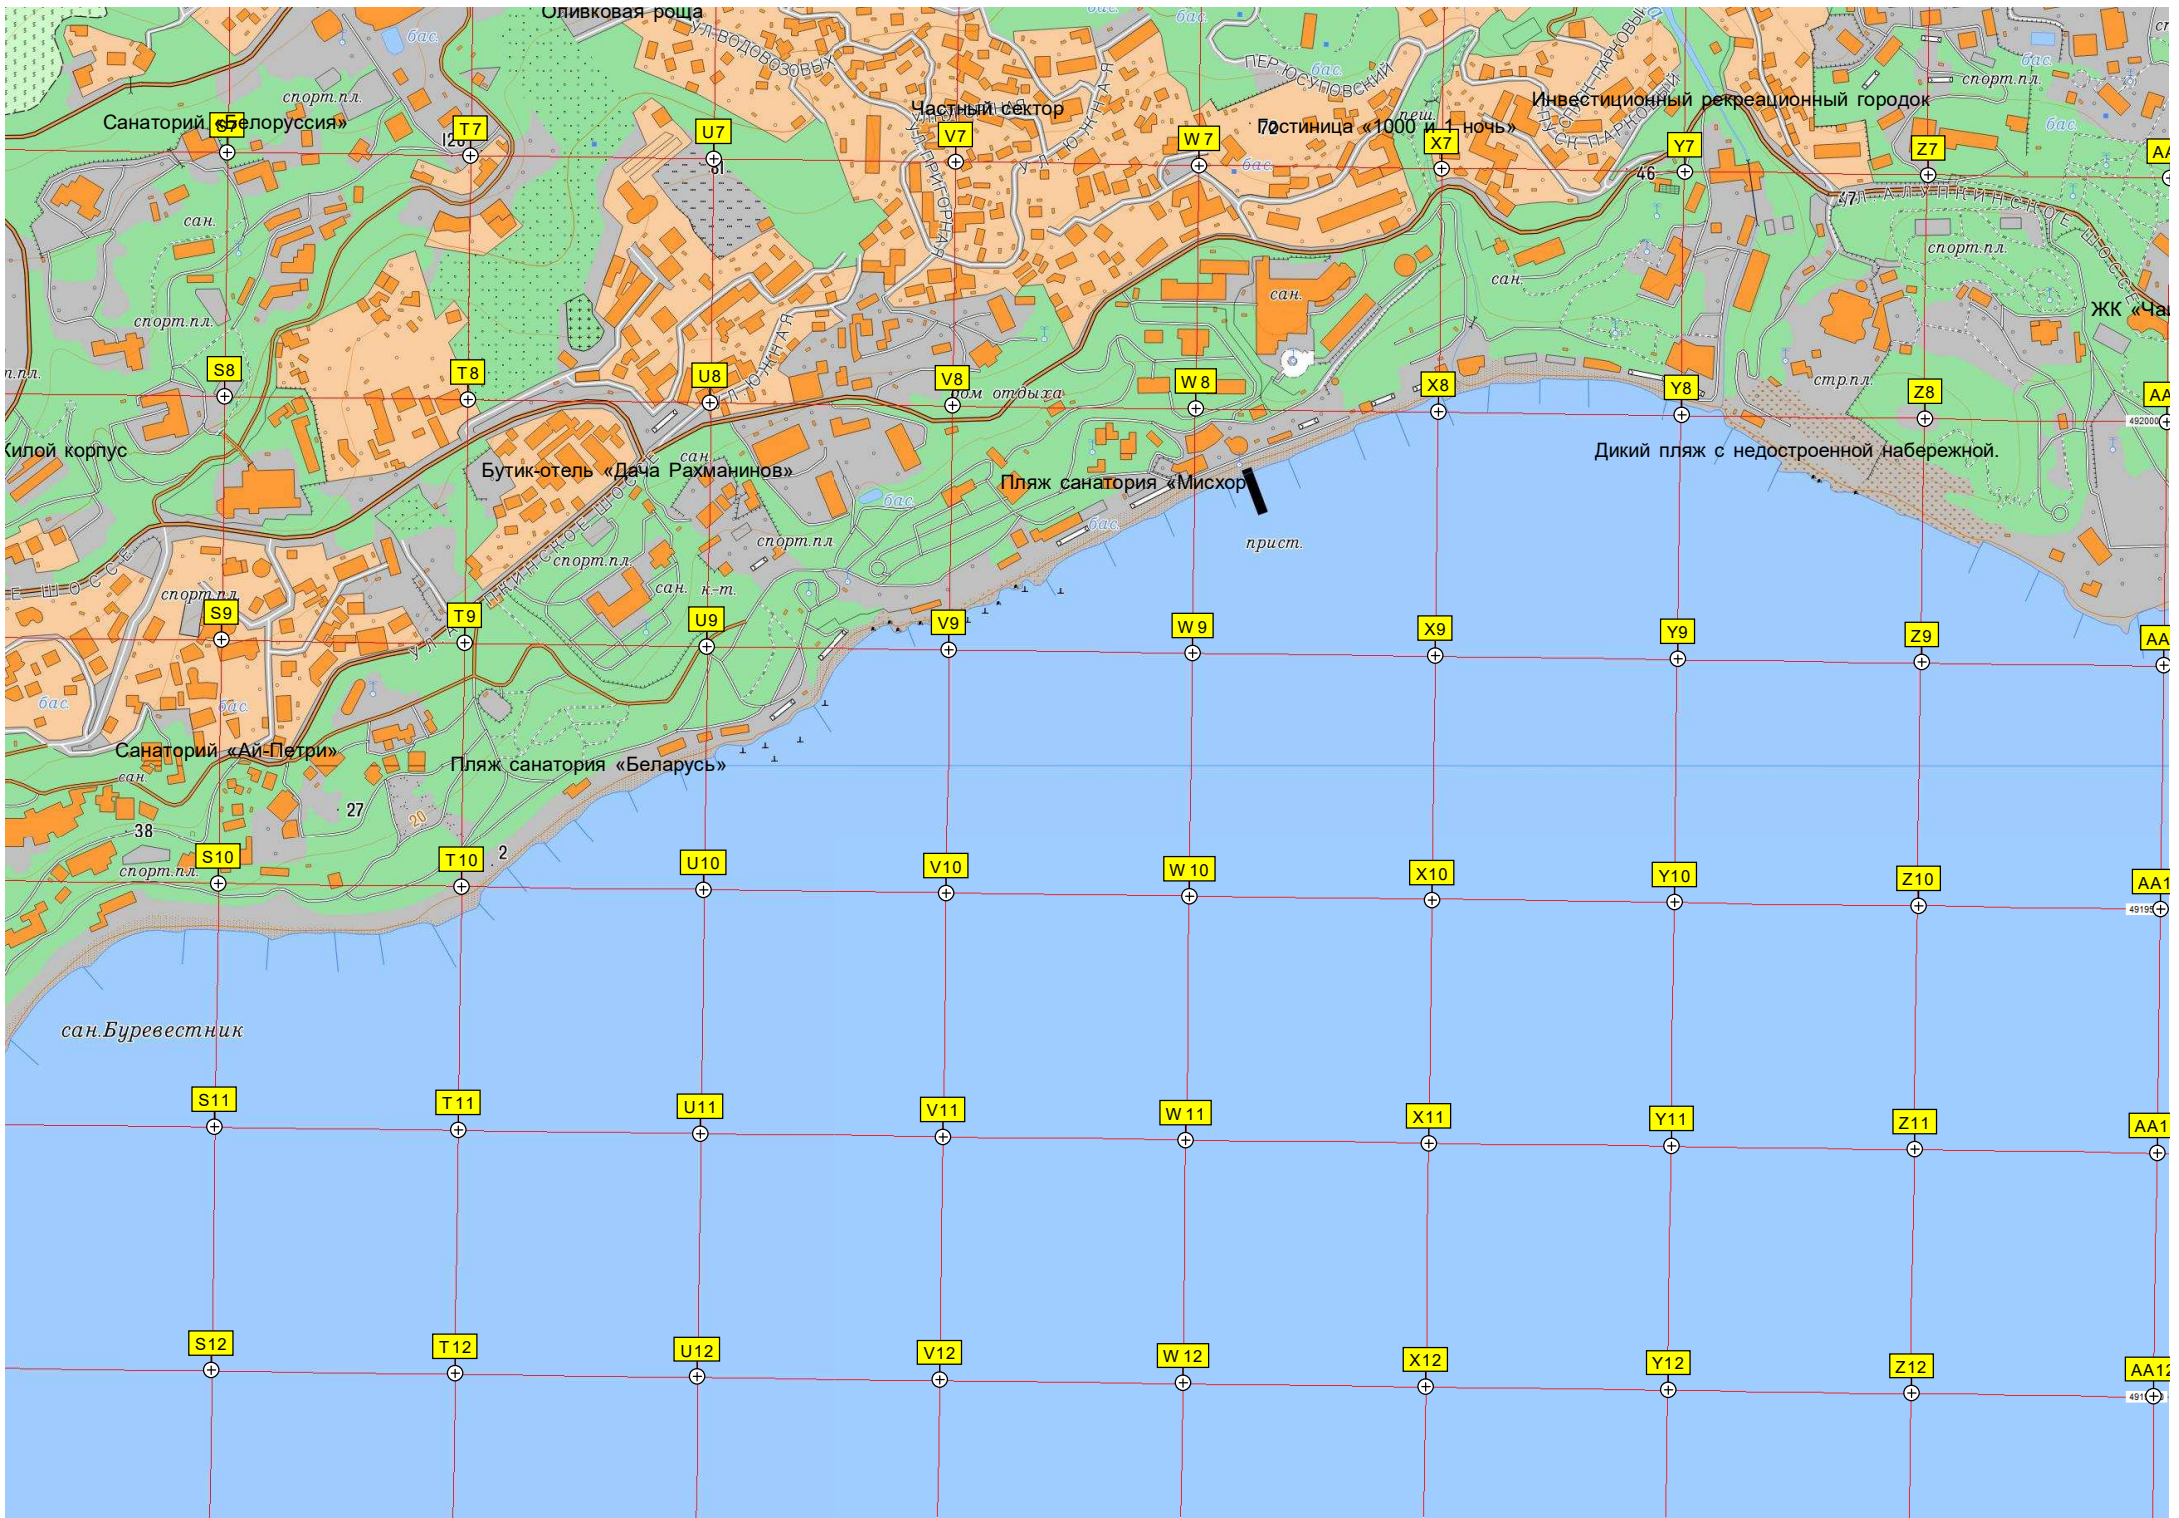

Детский санаторий «Алики»

Санаторий «Морской прибой»

Каменный Хаос

Пляж санатория МО

мыс Коммунары

Диабазовые скалы в воде

Санаторий «Горное солнце»

Санаторий «Белоруссия»