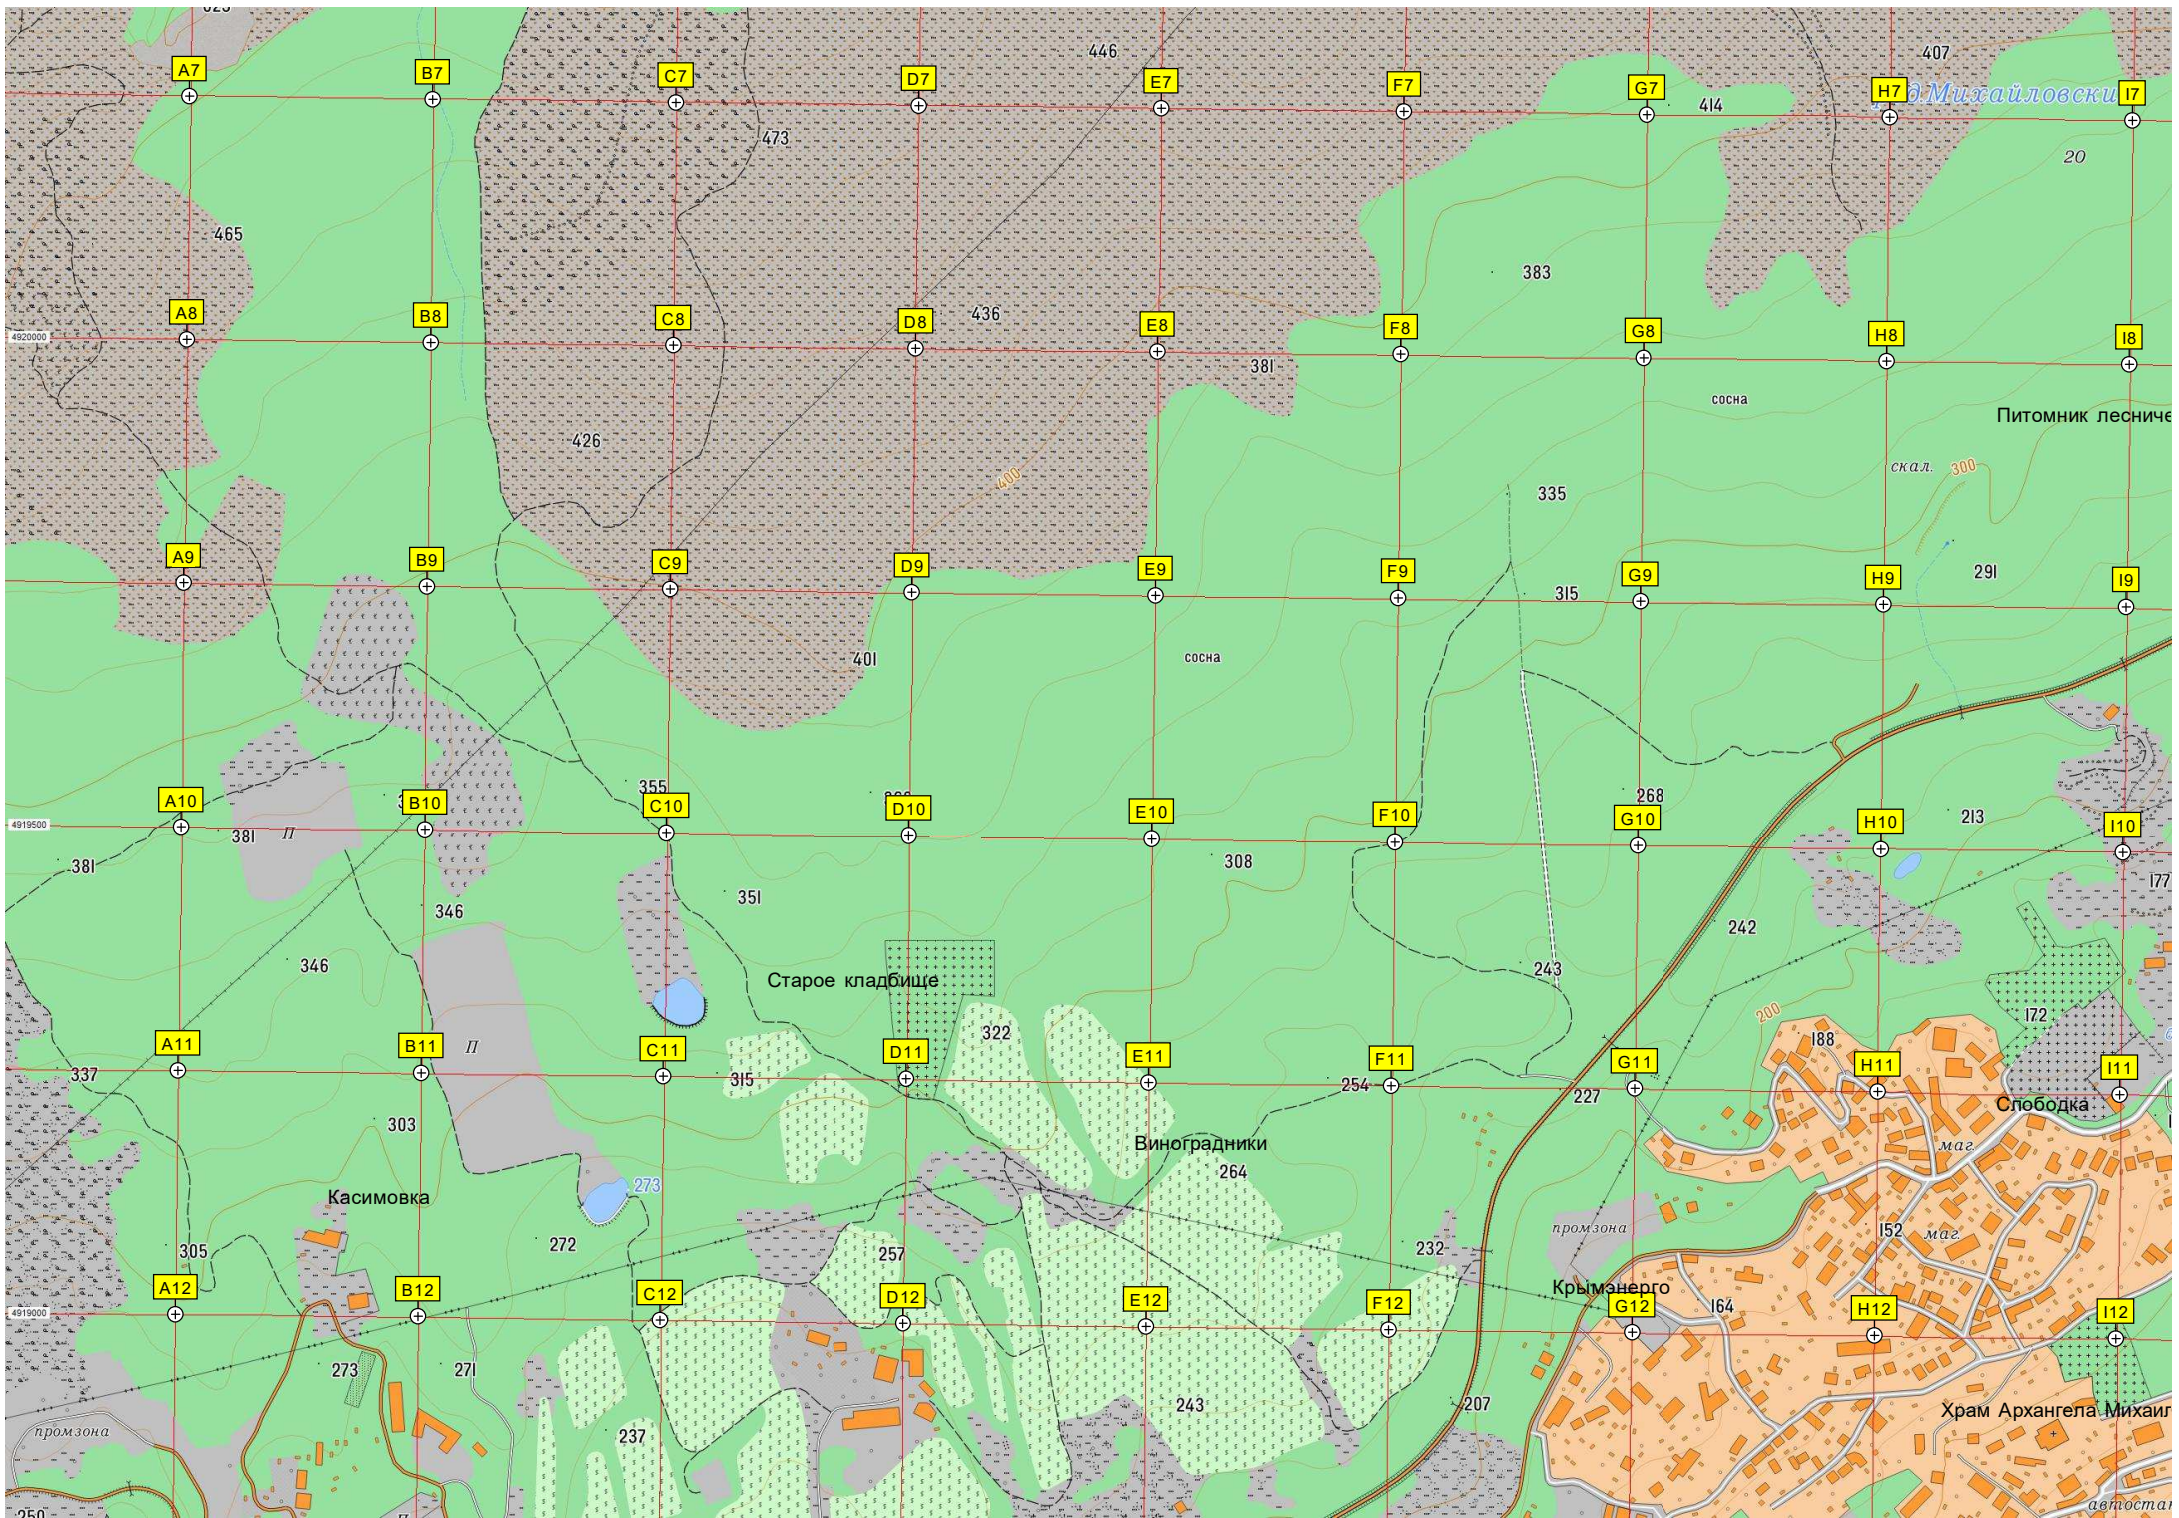

A7

B7

C7

D7

E7

F7

G7

H7

I7

A8

B8

C8

D8

E8

F8

G8

H8

I8

A9

B9

C9

D9

E9

F9

G9

H9

I9

A10

B10

C10

D10

E10

F10

G10

H10

I10

A11

B11

C11

D11

E11

F11

G11

H11

I11

A12

B12

C12

D12

E12

F12

G12

H12

I12

Касимовка

Старое кладбище

Виноградники

Крымчанерго

Слободка

Храм Архангела Михаила

Д. Михайловски

сосна

сосна

промзона

промзона

автострада

Питомник лесниче

скал.

4920000

4919500

4919000

4919500

446

407

465

473

436

383

414

20

426

401

381

335

355

400

315

291

381

381

346

346

351

322

308

268

213

337

346

303

273

315

322

264

254

242

188

177

273

272

257

264

232

200

172

4919500

273

271

237

243

207

164

152

автострада