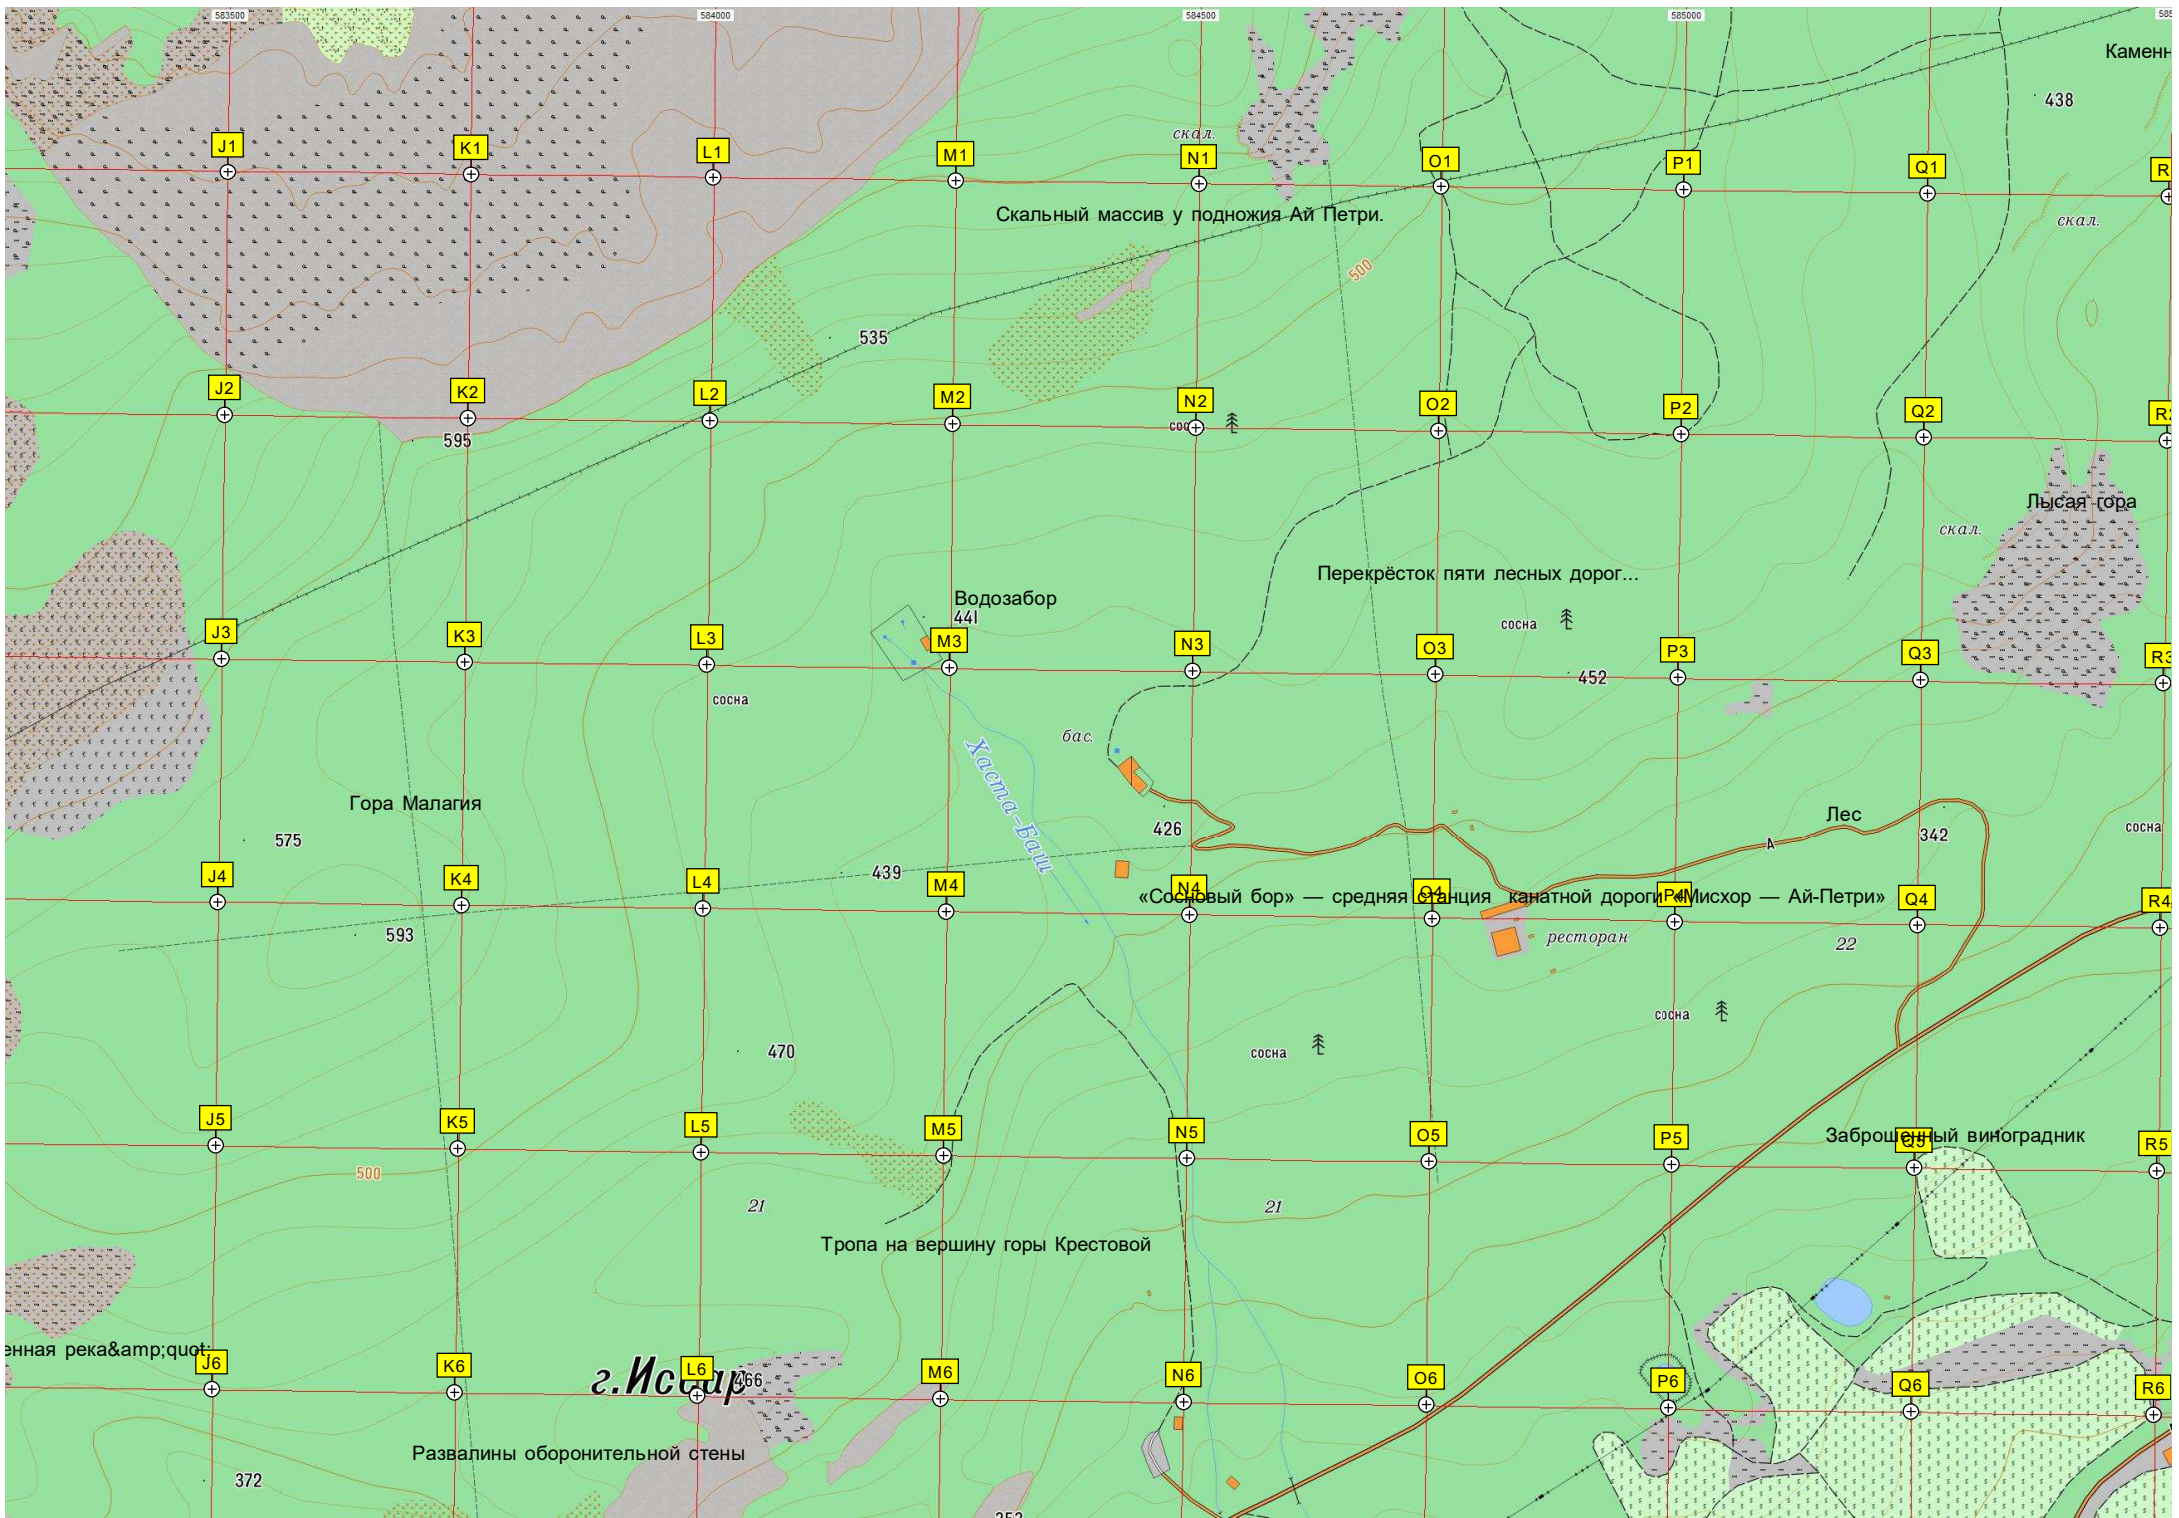

ЯЛТИНСКИЙ ГОСУДАРСТВЕННЫЙ ГОРНО-ЛЕСНОЙ ЗАПОВЕДНИК

Малая Шаан-Кая

Скала Малая Шаан-Кая

Скальный массив у подножия Ай Петри.

Гора Малагия

Перекрёсток пяти лесных дорог...

Водозабор 441

«Сосновый бор» — средняя станция канатной дороги Мисхор — Ай-Петри»

Тропа на вершину горы Крестовой

г. Исгар

Развалины оборонительной стены

Лысая гора

Заброшенный виноградник

Камень

енная река&am

ая горка-холм у развилки лесных дорог
скал.