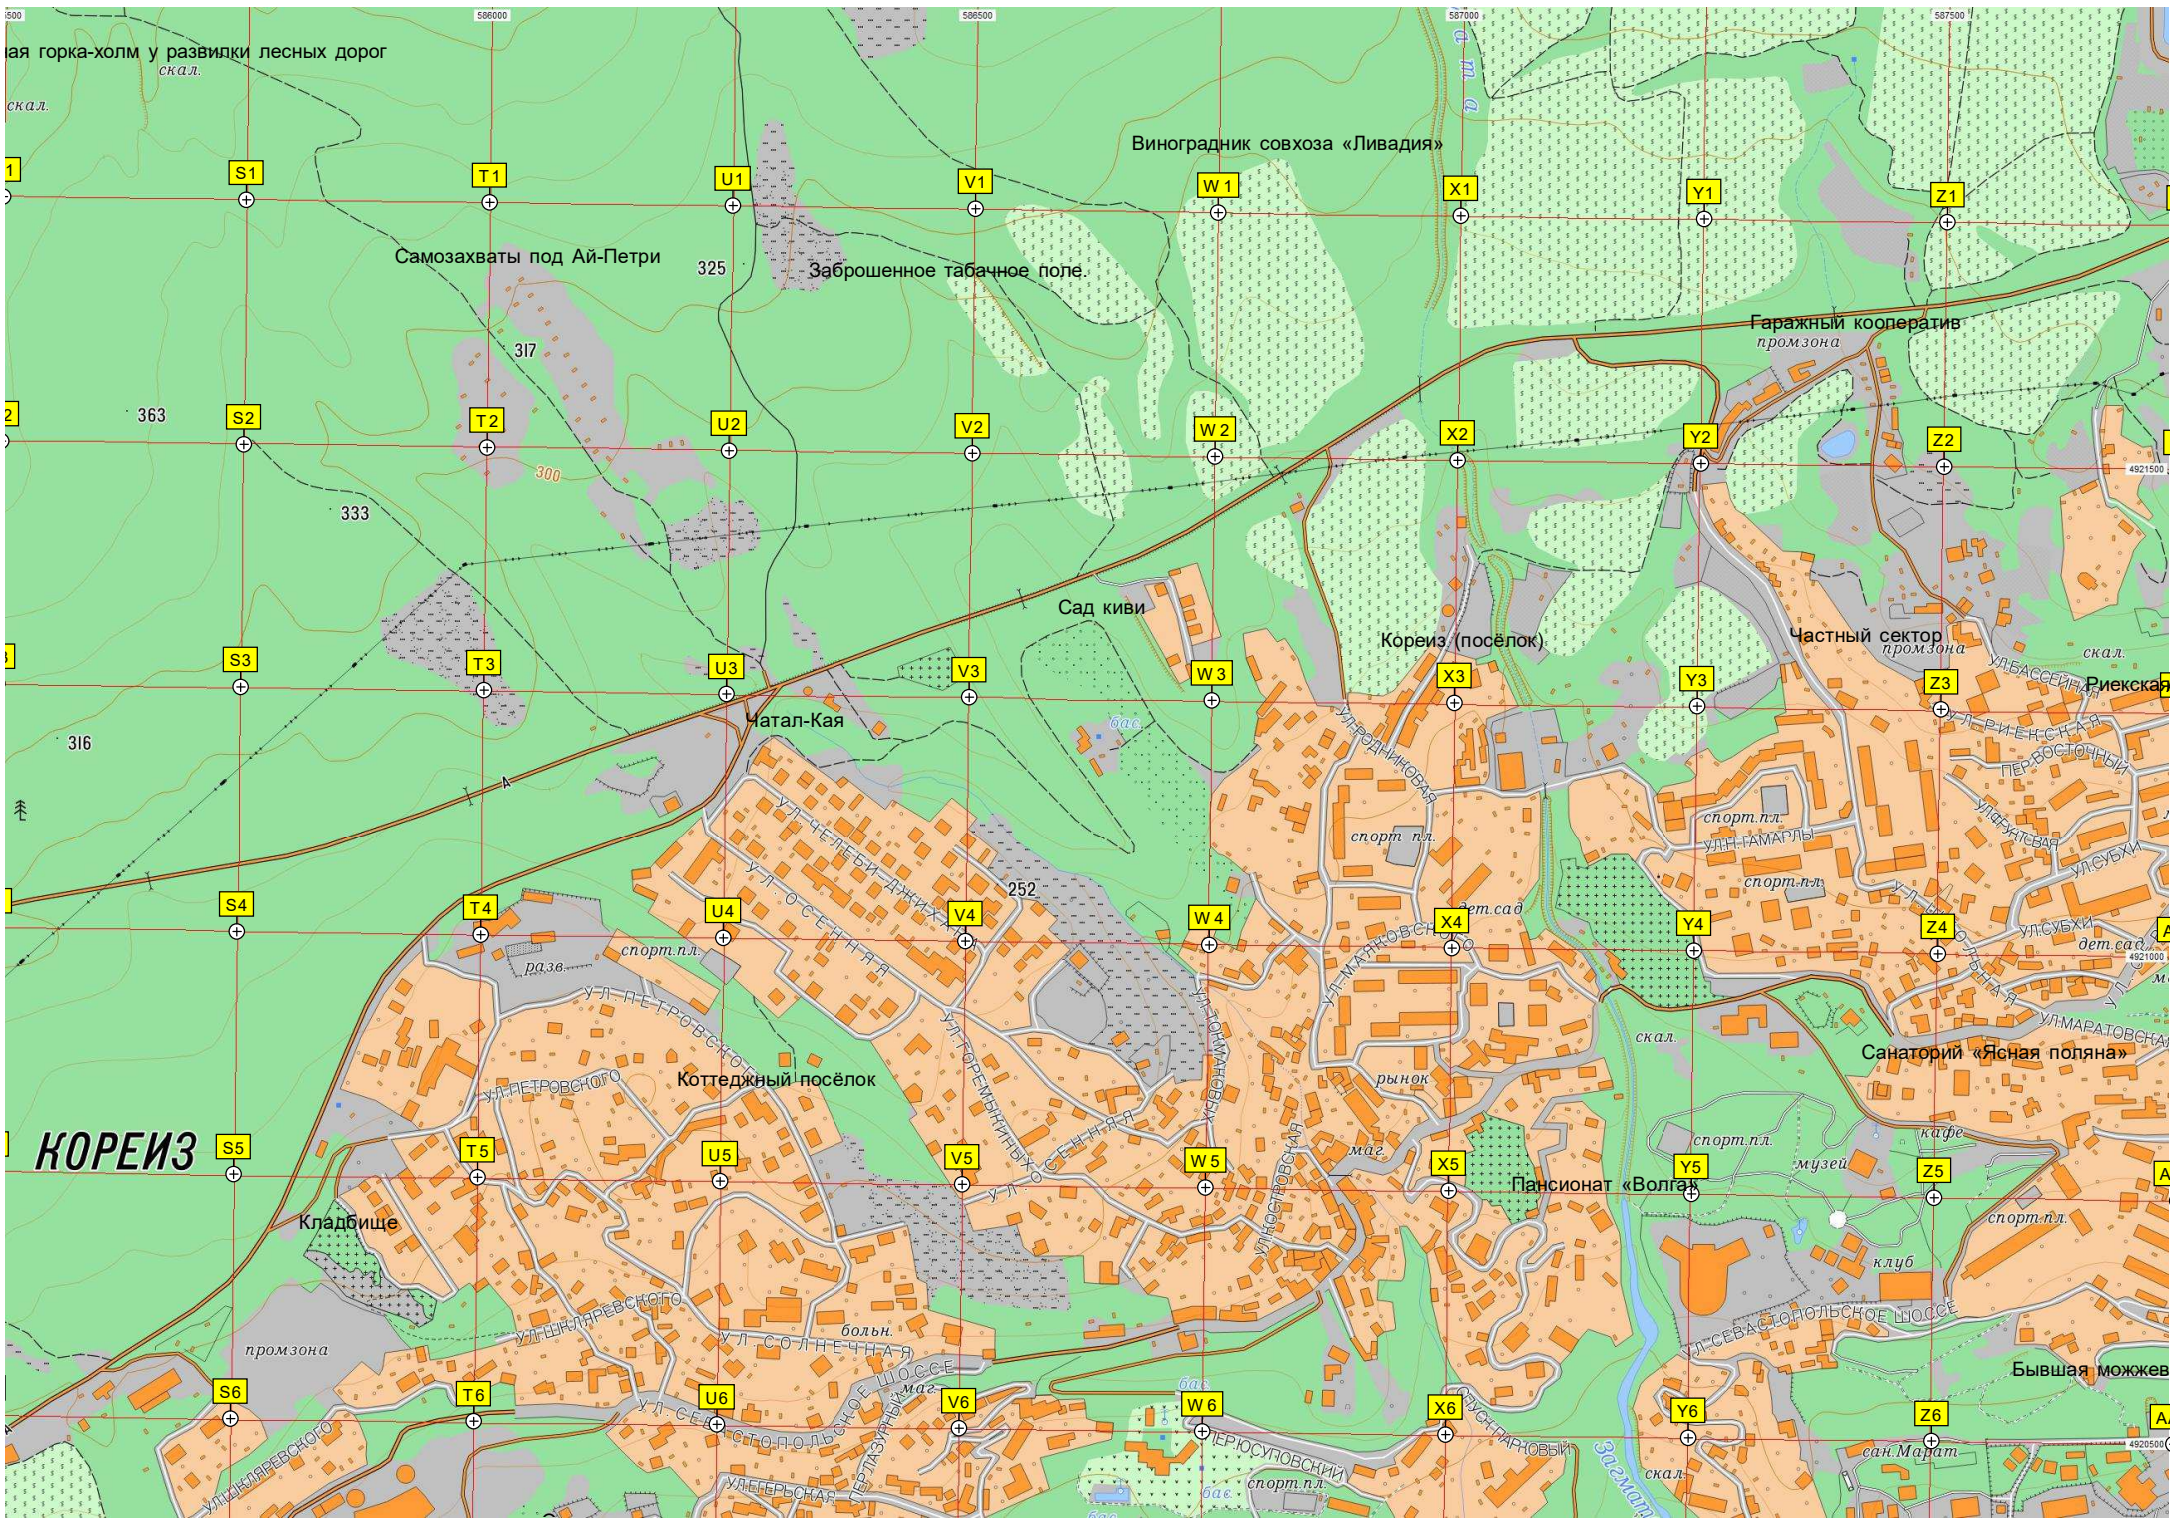

ЯЛТИНСКИЙ ГОСУДАРСТВЕННЫЙ ГОРНО-ЛЕСНОЙ ЗАПОВЕДНИК

Малая Шаан-Кая

Скала Малая Шаан-Кая

Скальный массив у подножия Ай Петри.

Гора Малагия

Перекрёсток пяти лесных дорог...

Водозабор 441

«Сосновый бор» — средняя станция канатной дороги Мисхор — Ай-Петри»

Тропа на вершину горы Крестовой

г. Исгар

Развалины оборонительной стены

Лысая гора

Заброшенный виноградник

Камень

енная река&am

ая горка-холм у развилки лесных дорог
скал.