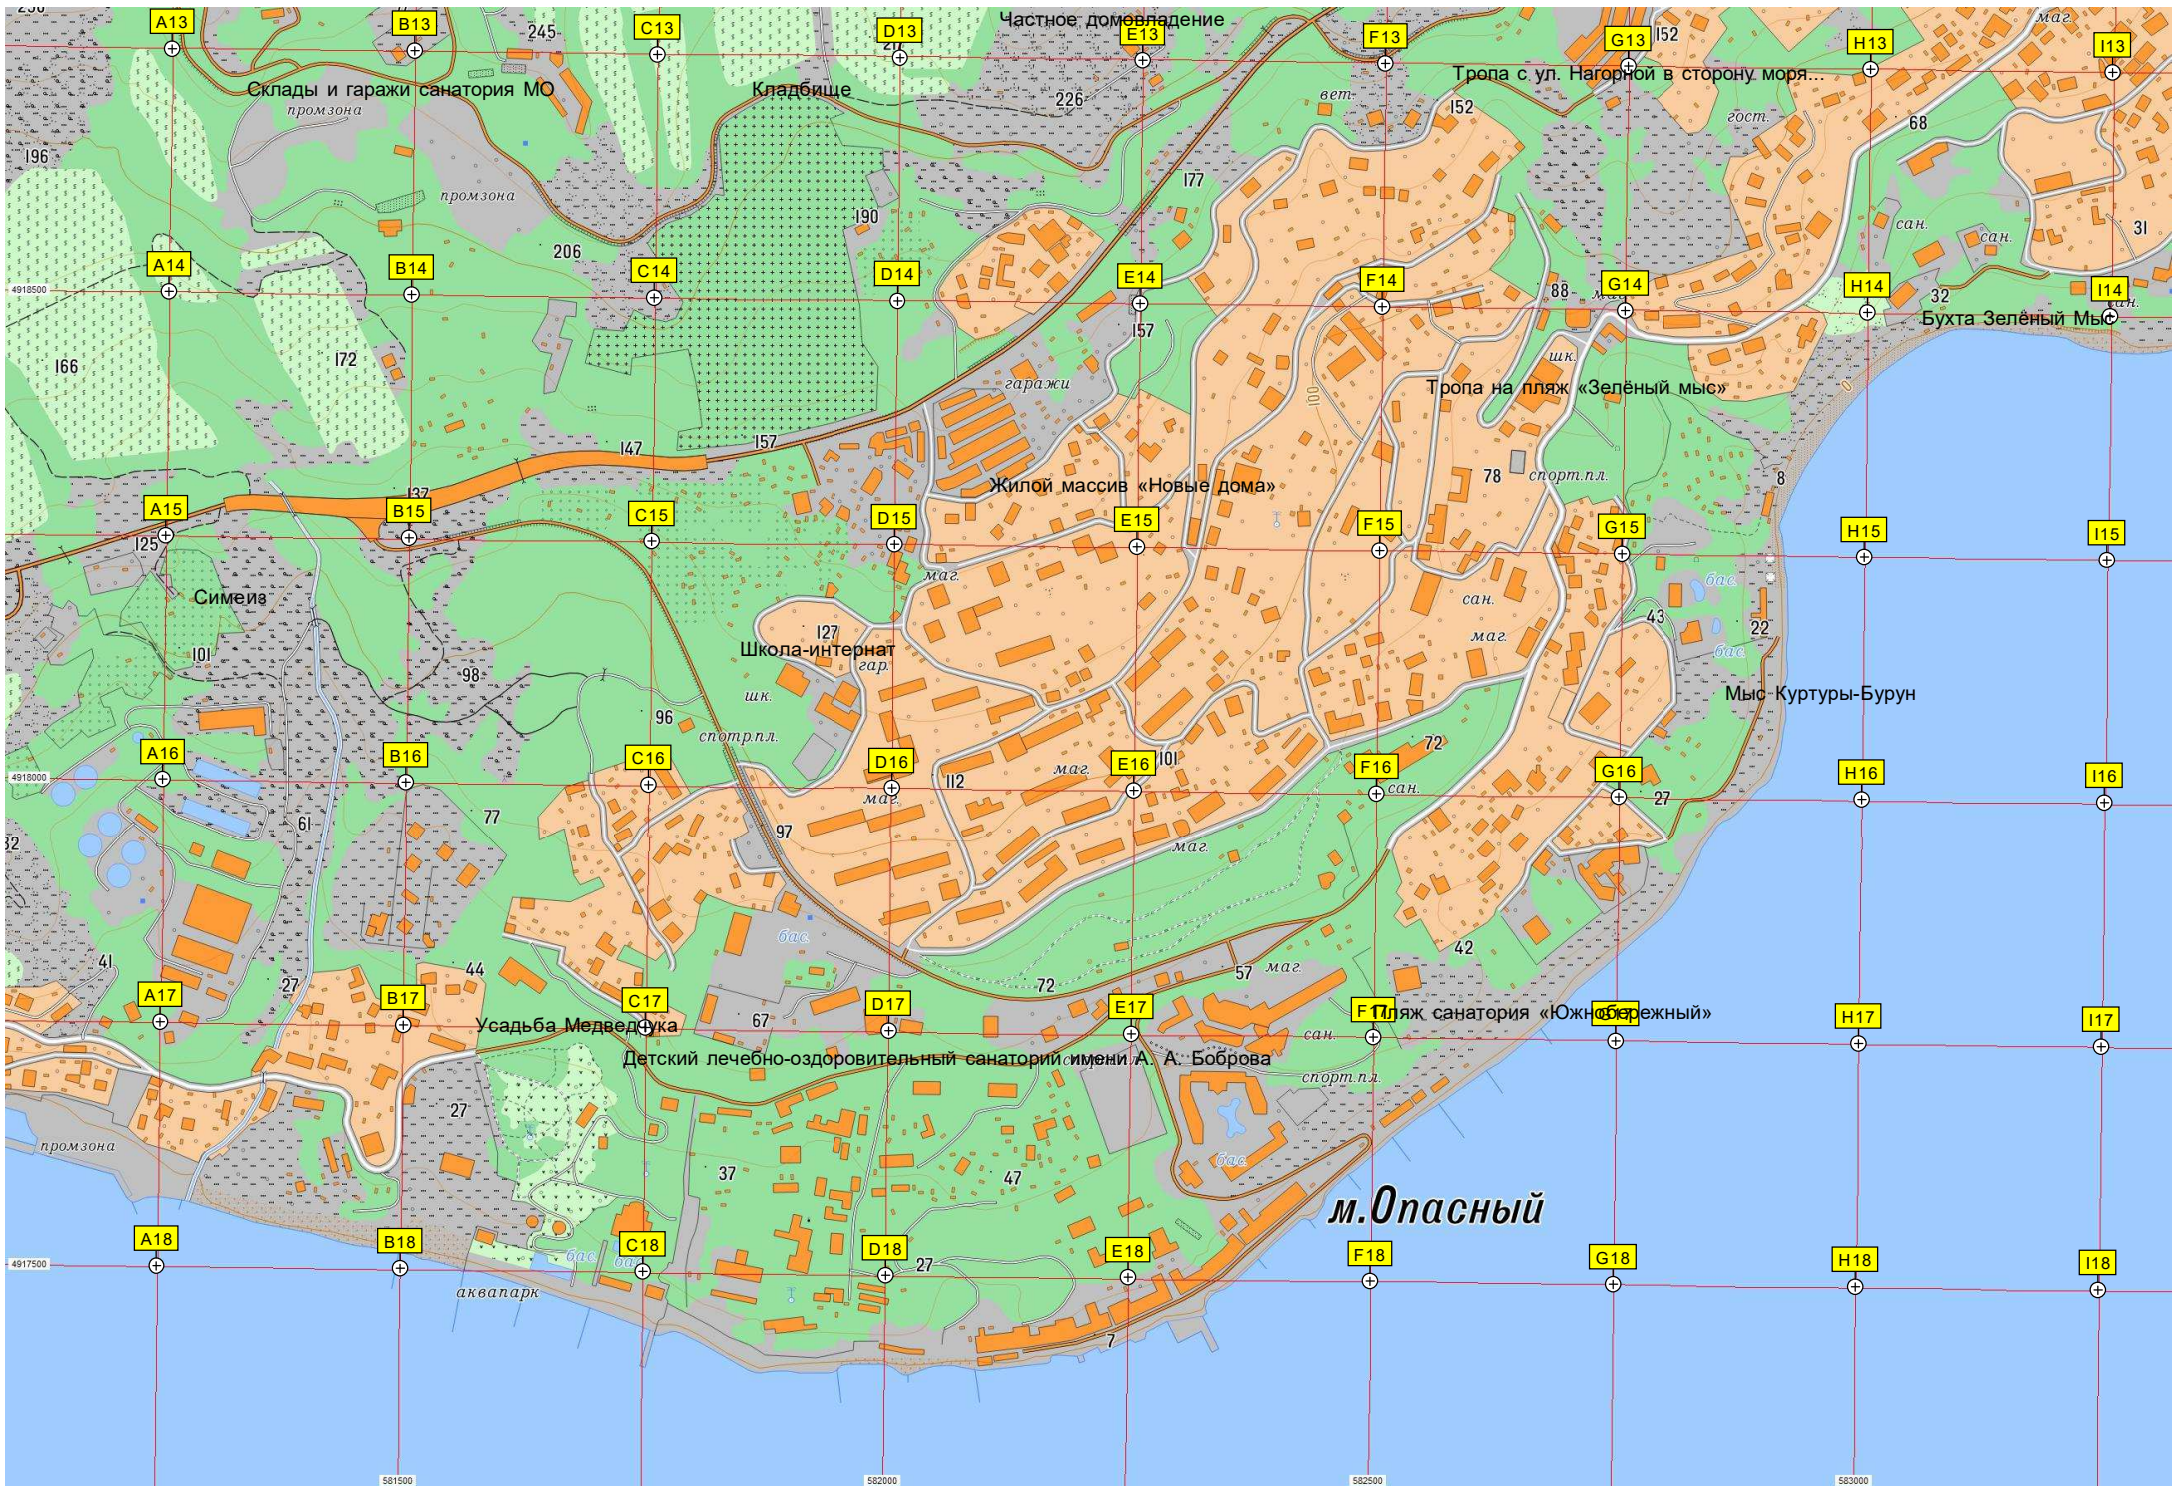

4918500
4918500
4917500
4917500

581500 582000 582500 583000

Склады и гаражи санатория МО

Кладбище

Частное домовладение

Тропа с ул. Нагорной в сторону моря...

Жилой массив «Новые дома»

Школа-интернат

Усадьба Медведчука

Детский лечебно-оздоровительный санаторий имени А. А. Боброва

м. Опасный

Пляж санатория «Южнобережный»

Мыс Куртуры-Бурун

Бухта Зелёный Мыс

A13

B13

C13

D13

E13

F13

G13

H13

I13

A14

B14

C14

D14

E14

F14

G14

H14

I14

A15

B15

C15

D15

E15

F15

G15

H15

I15

A16

B16

C16

D16

E16

F16

G16

H16

I16

A17

B17

C17

D17

E17

F17

G17

H17

I17

A18

B18

C18

D18

E18

F18

G18

H18

I18