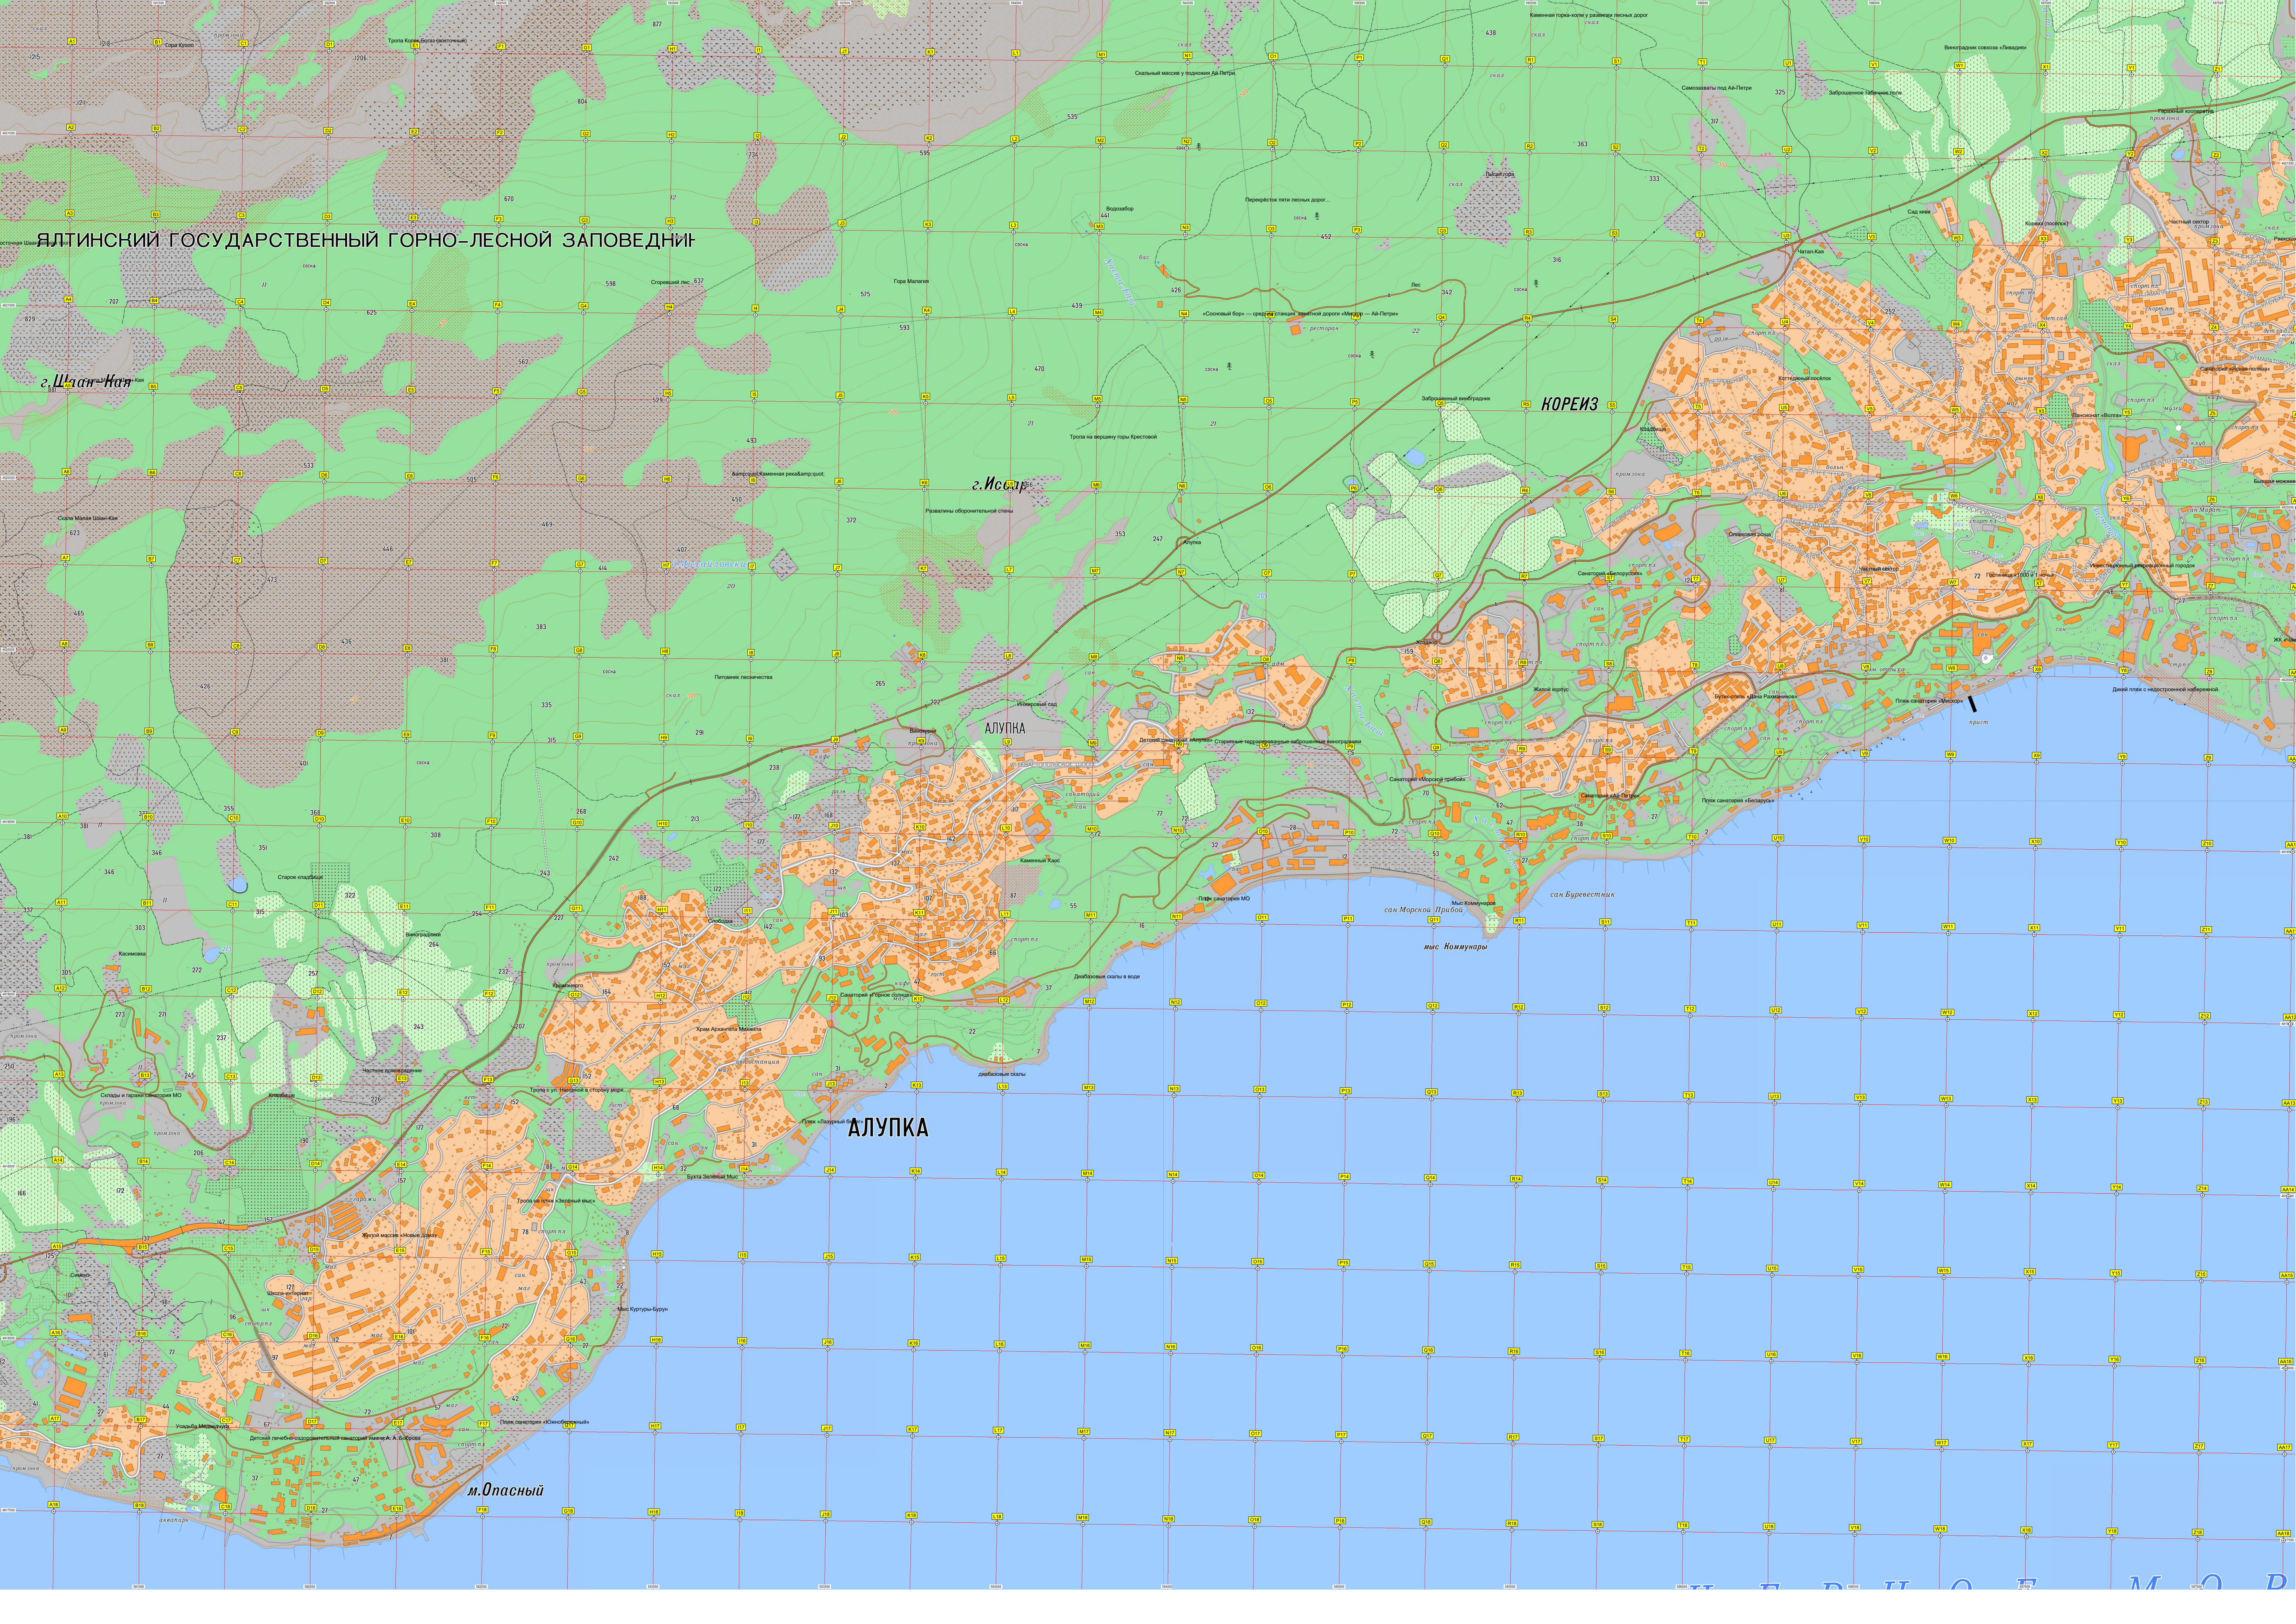

ЯЛТИНСКИЙ ГОСУДАРСТВЕННЫЙ ГОРНО-ЛЕСНОЙ ЗАПОВЕДНИК

г. Шан-Ная

г. Исгар

КОРЕИЗ

АЛУПКА

АЛУПКА

м. Опасный