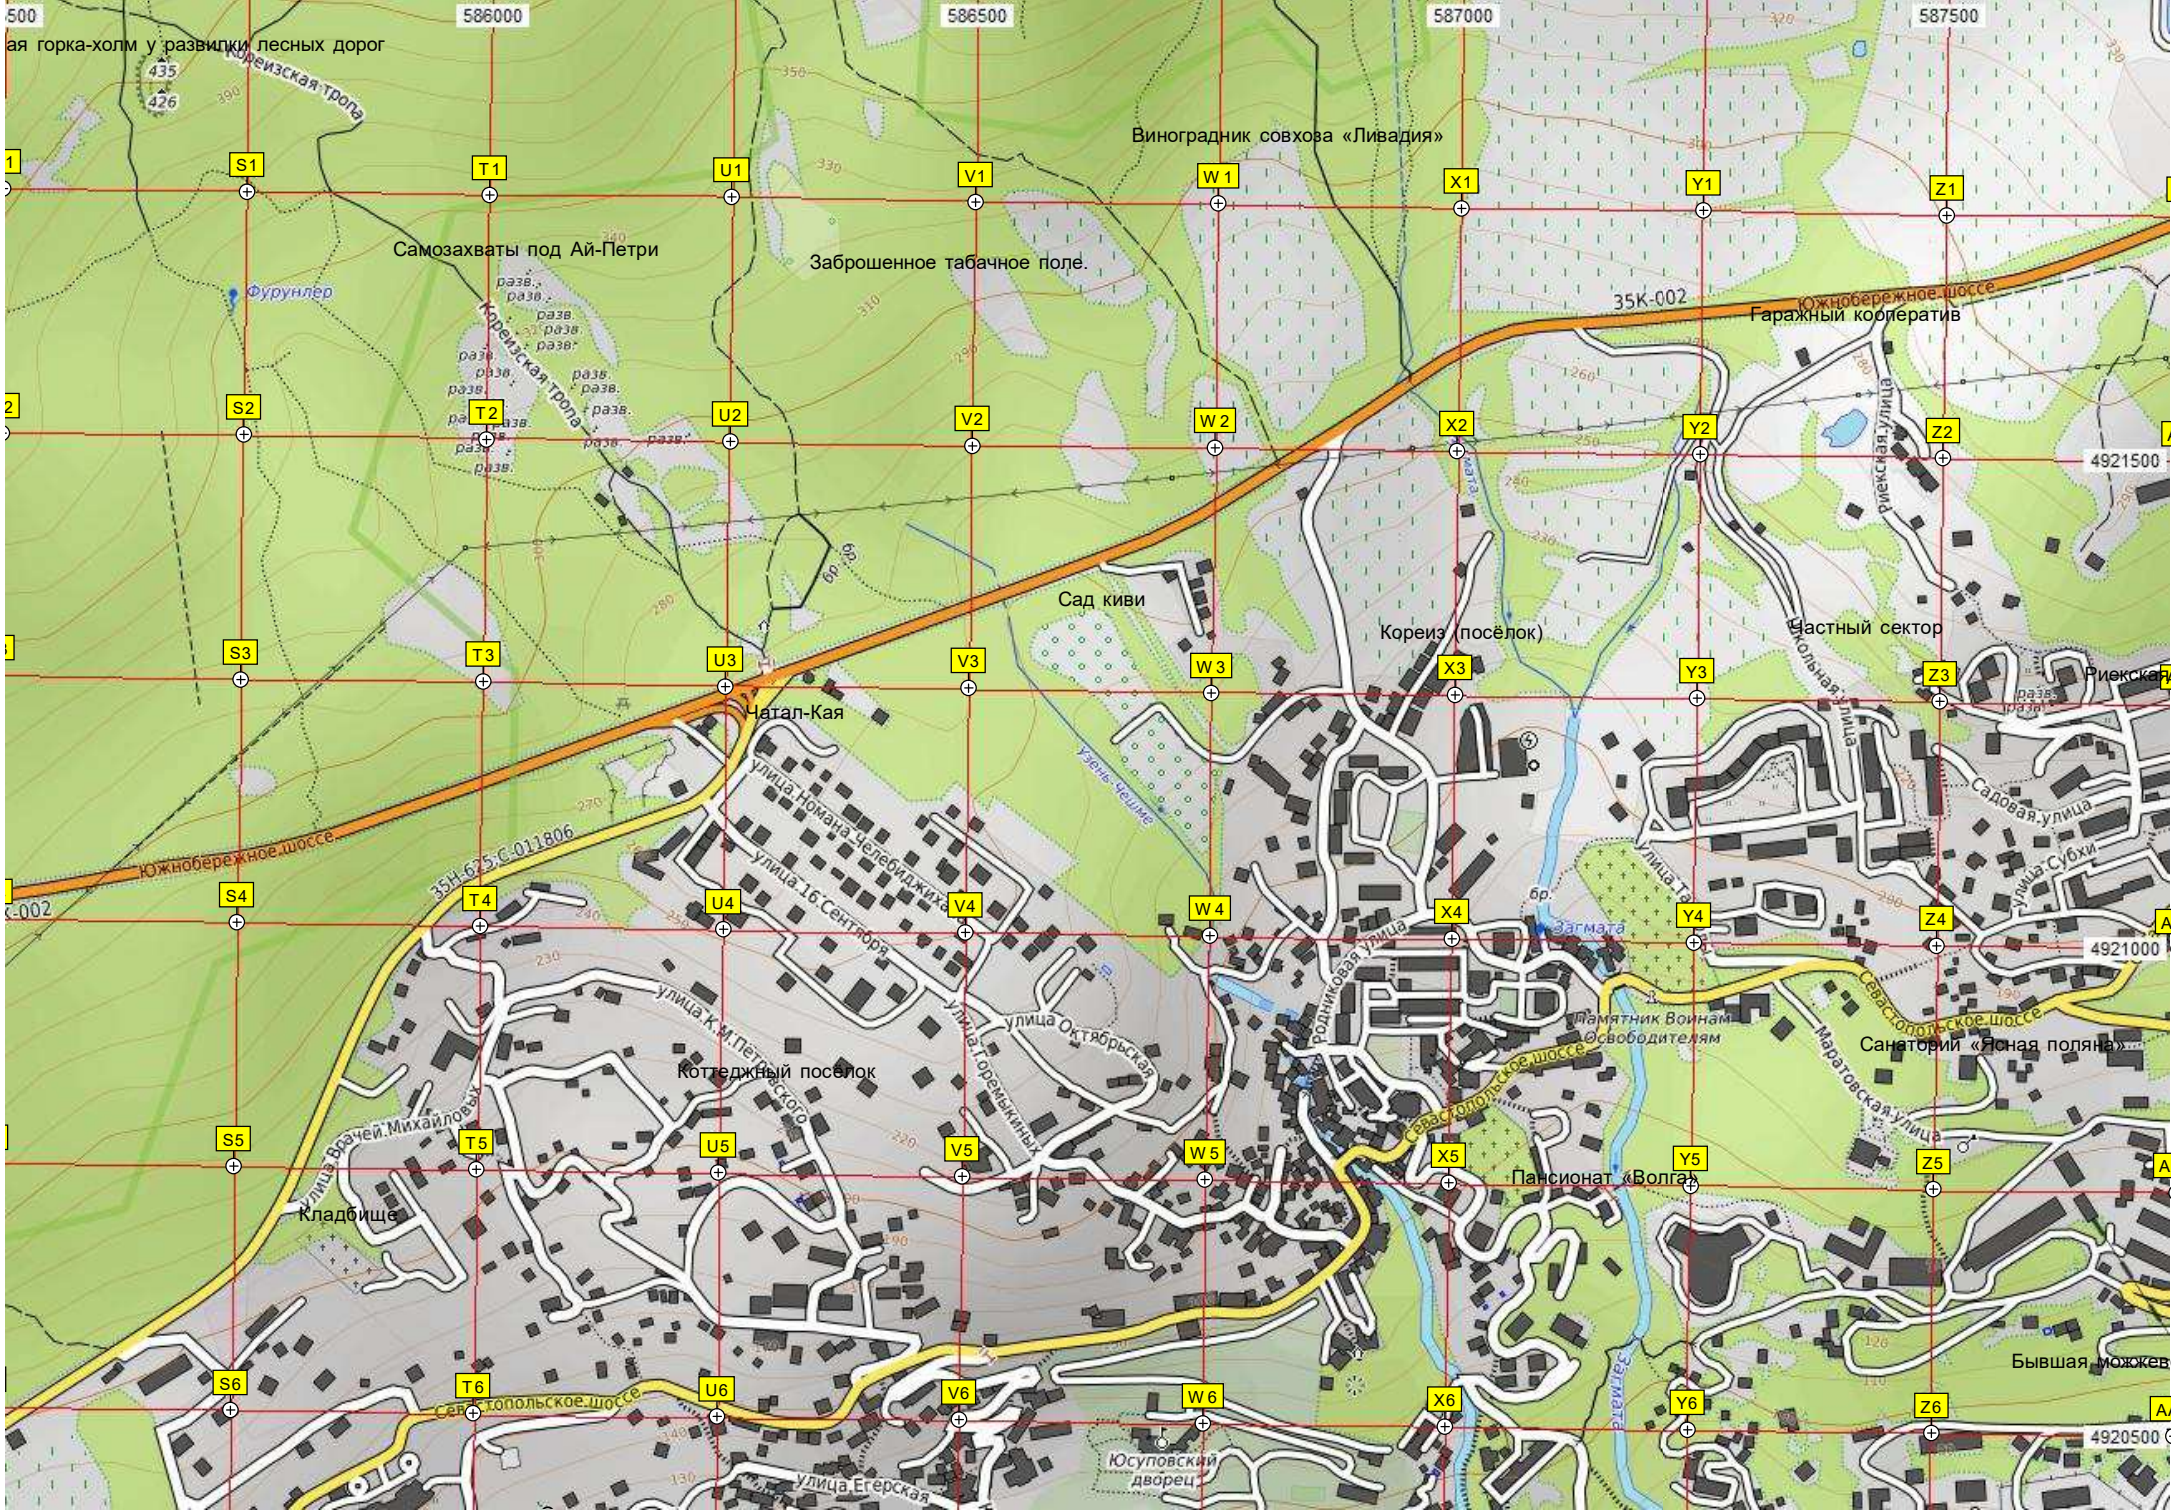

E6

F6

G6

H6

I6

Скала Малая Шаан-Кая

«Кам

ая горка-холм у развилки лесных дорог