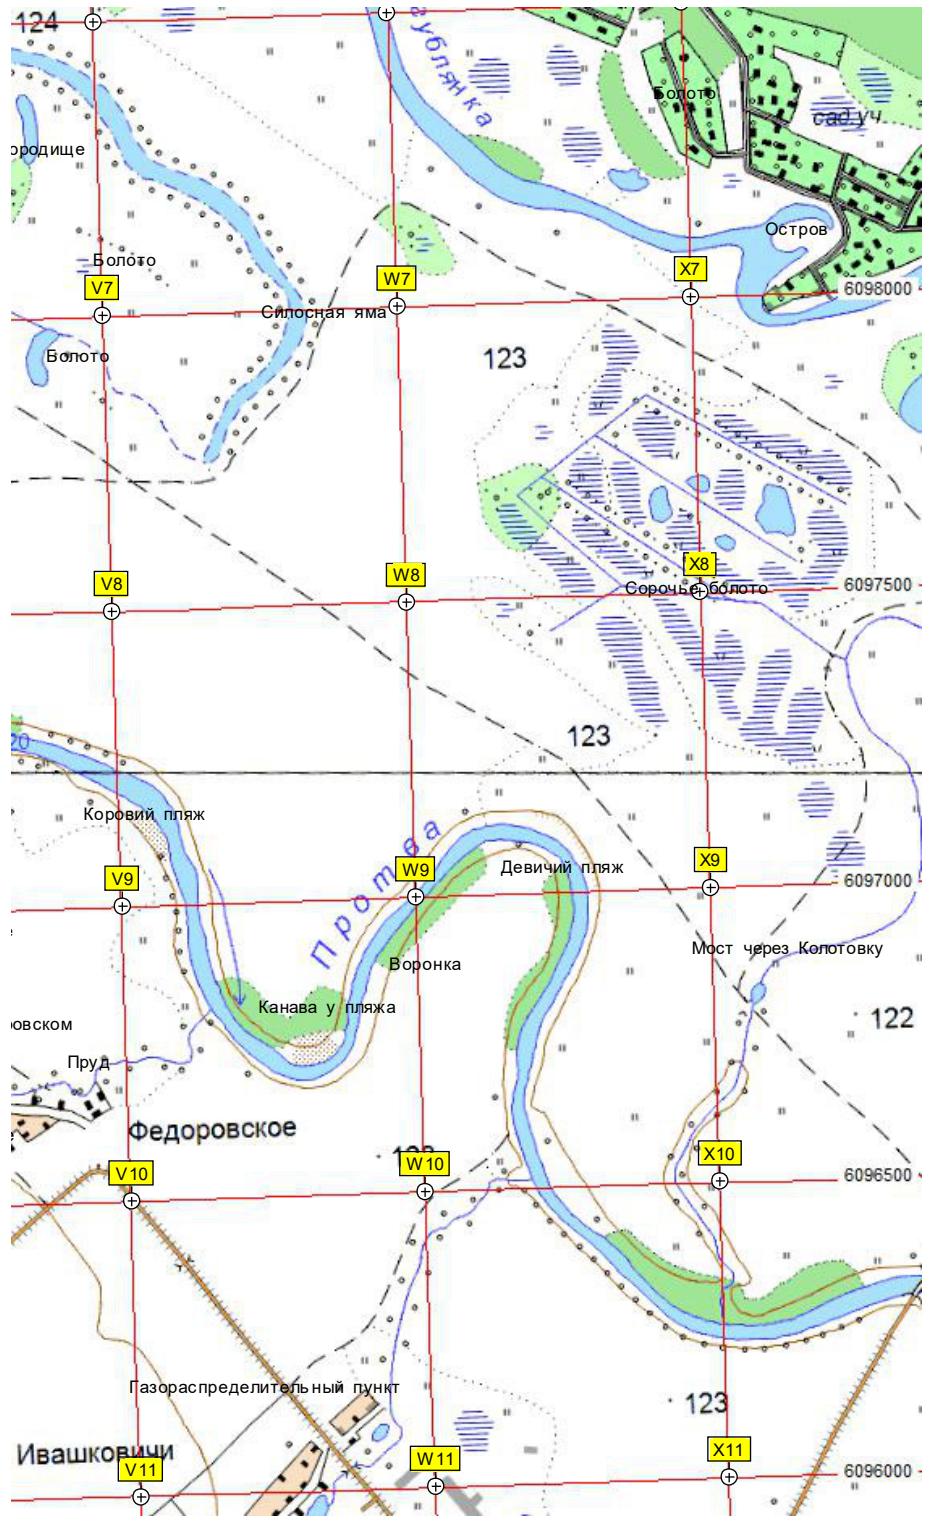

Глубокий Овраг

Овраг

Глубокий Овраг

Дубровка

Дубровка

Мостик через Протву

Протва

Дерево

Огубское г

147

125

127

30

166

Сорь

аг