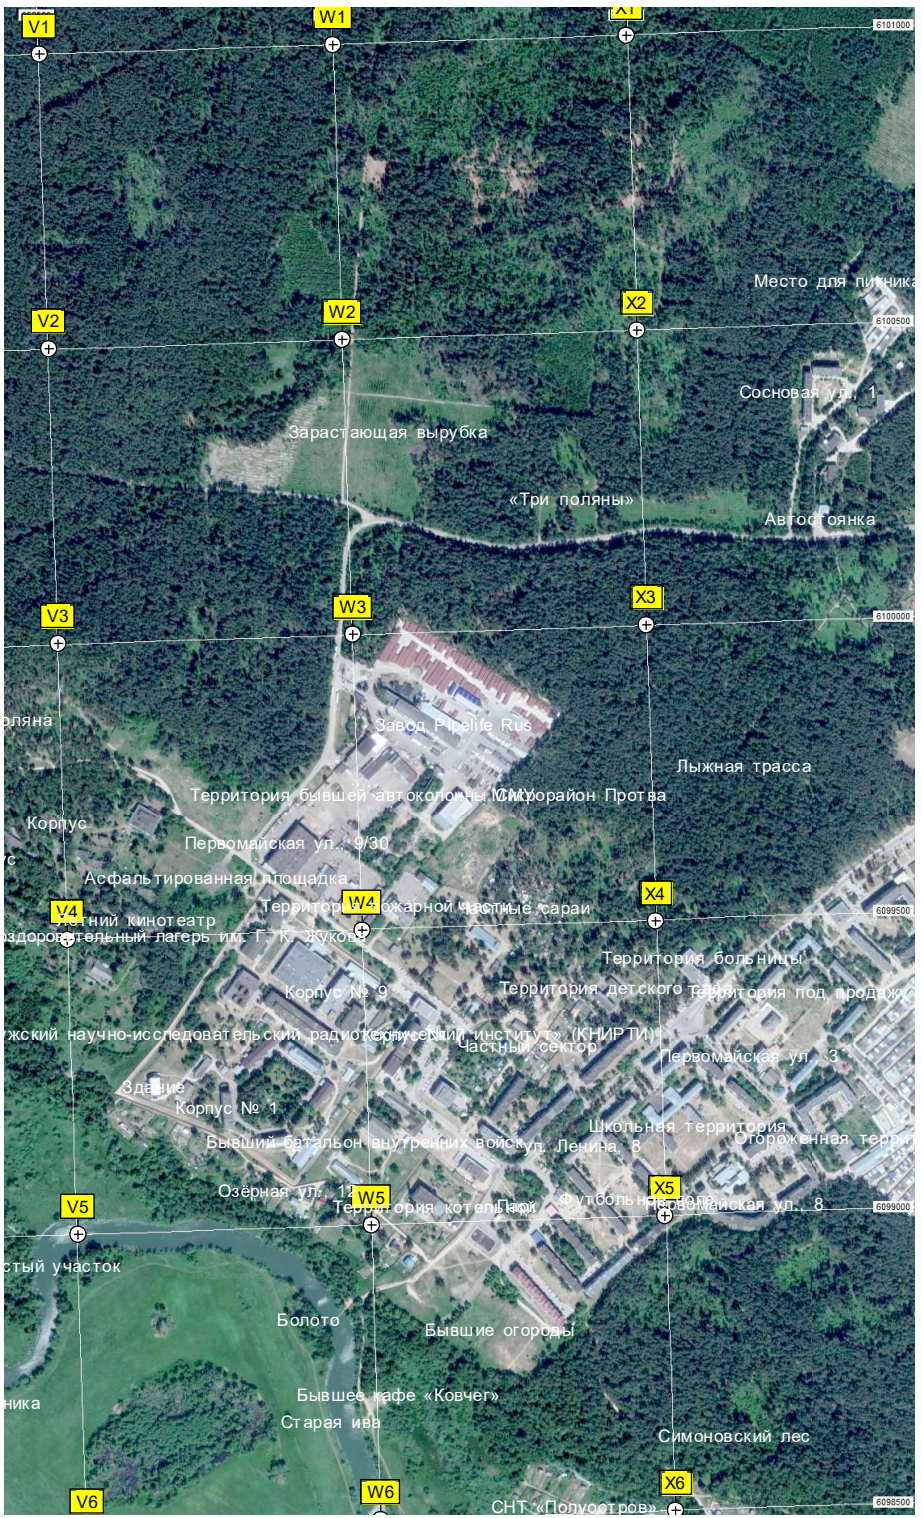

Автодорога

Опора ЛЭП.

K5

Заброшенные постройки

K2

Пруд

Пруд

Действующий песчаный карьер Трёхсвятский

N1

N2

N3

N4

N5

Устье реки Калиновки

Брод для квадроциклов

Брод для квадроцикла

Болотский пляж

Препятствие

Группа берёз

Картово

Родник

Планируемый пункт взимания платы на М3 (116км)

117-й километр автодороги М-3 «Украина» (401)

Каскад родников