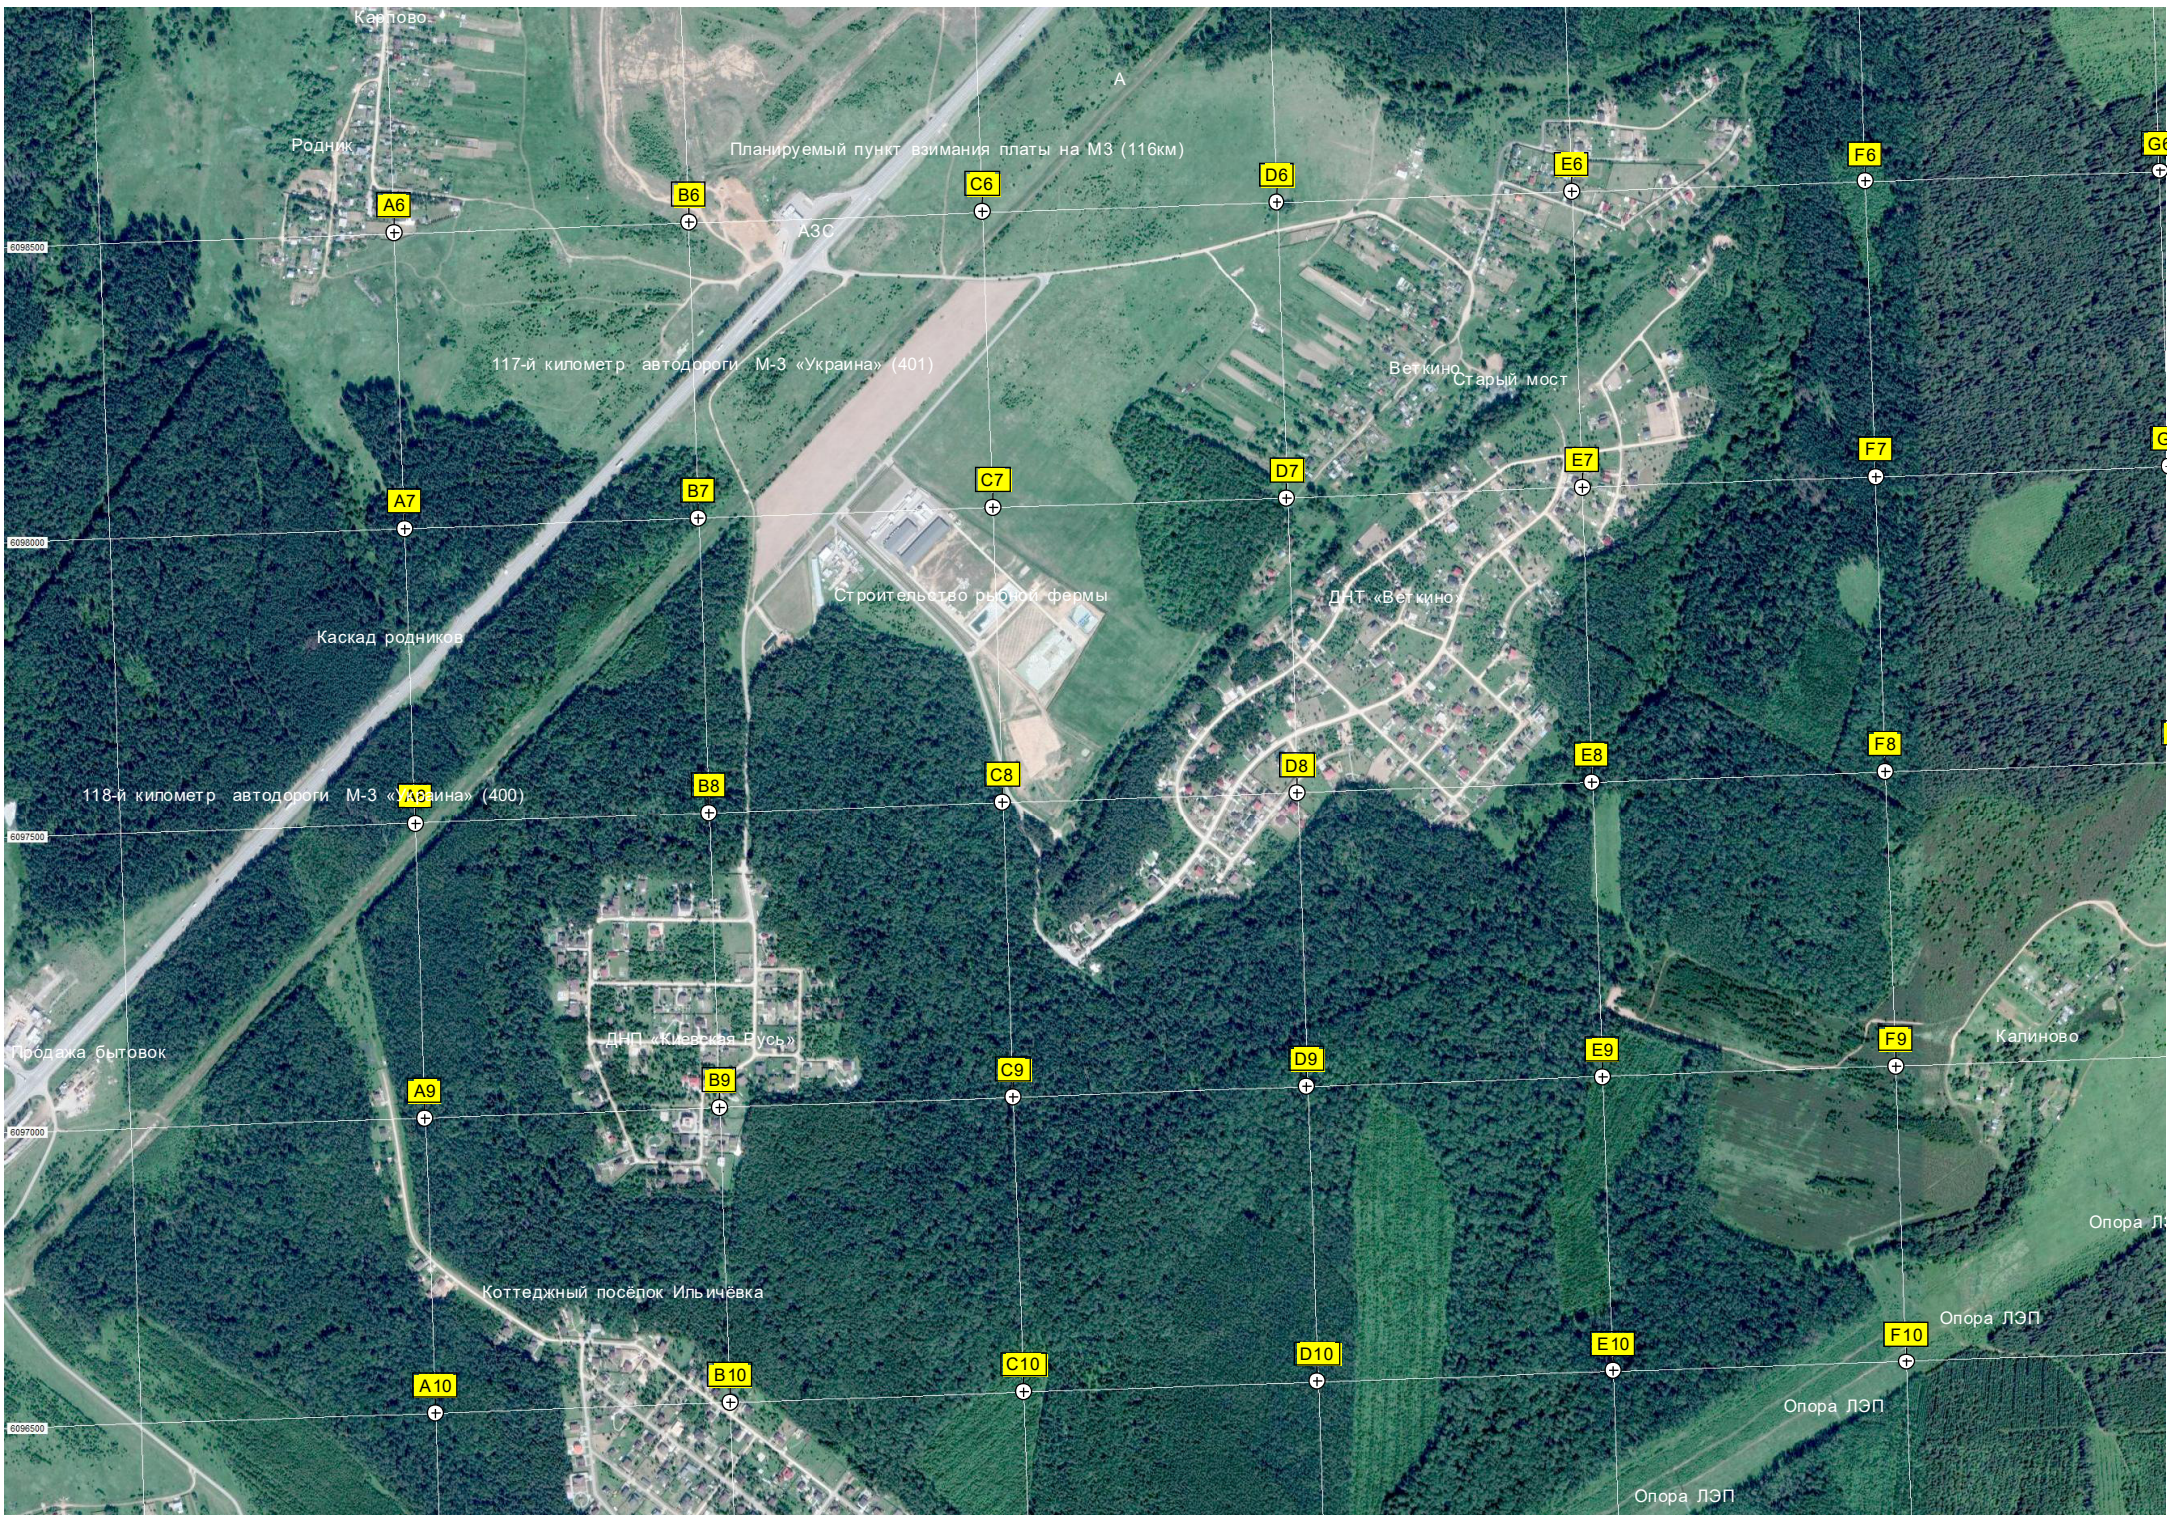

Автодорога

Опора ЛЭП.

K5

Заброшенные постройки

K2

Пруд

Пруд

Действующий песчаный карьер Трёхсвятский

Болотский пляж

Препятствие

Группа берёз

Картово

Родник

Планируемый пункт взимания платы на М3 (116км)

117-й километр автодороги М-3 «Украина» (401)

Каскад родников

118-й километр автодороги М-3 «Украина» (400)

Строительство рыбной фермы

Веткино Старый мост

ДНТ «Веткино»

ДНП «Киевская Русь»

Коттеджный посёлок Ильичёвка

Продажа бытовок

Калиново