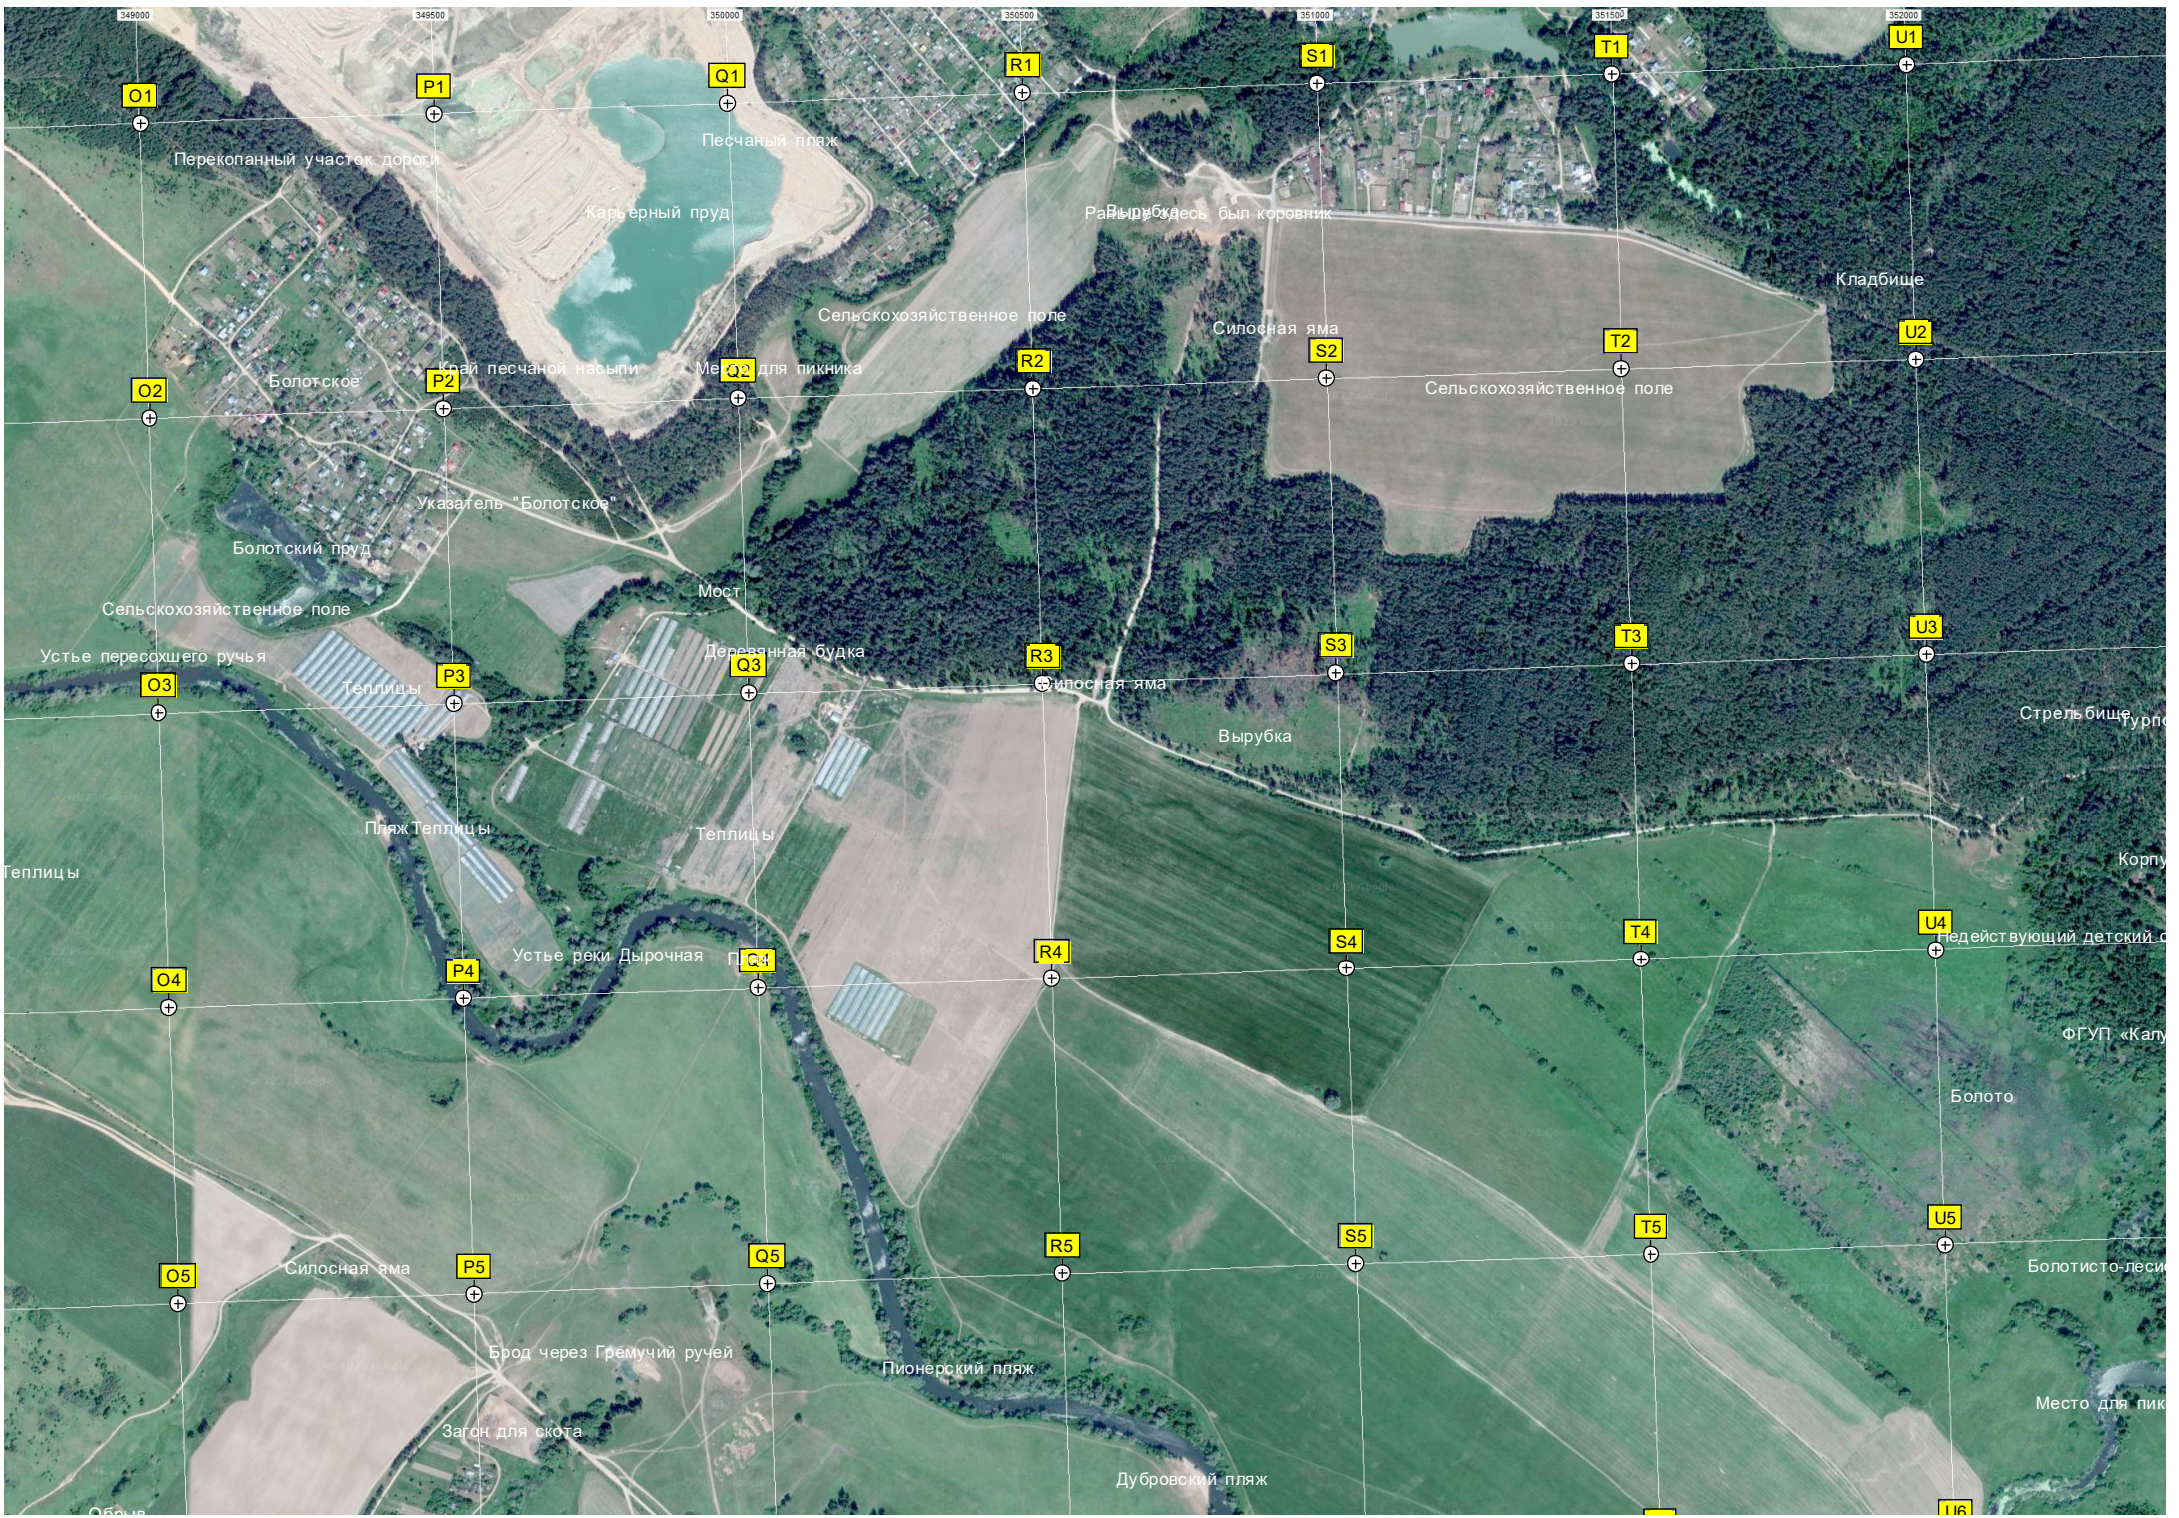

Автодорога

Опора ЛЭП.

K5

Заброшенные постройки

K2

Пруд

Пруд

Действующий песчаный карьер Трёхсвятский

N1

N2

N3

N4

N5

Устье реки Калиновки

Брод для квадроциклов

Брод для квадроцикла

Болотский пляж

Препятствие

Группа берёз

Картово

Родник

Планируемый пункт взимания платы на М3 (116км)

117-й километр автодороги М-3 «Украина» (401)

Каскад родников

118-й километр автодороги М-3 «Украина» (400)

Строительство рыбной фермы

Веткино Старый мост

ДНТ «Веткино»

ДНП «Киевская Русь»

Коттеджный посёлок Ильичёвка

Продажа бытовок

Калиново