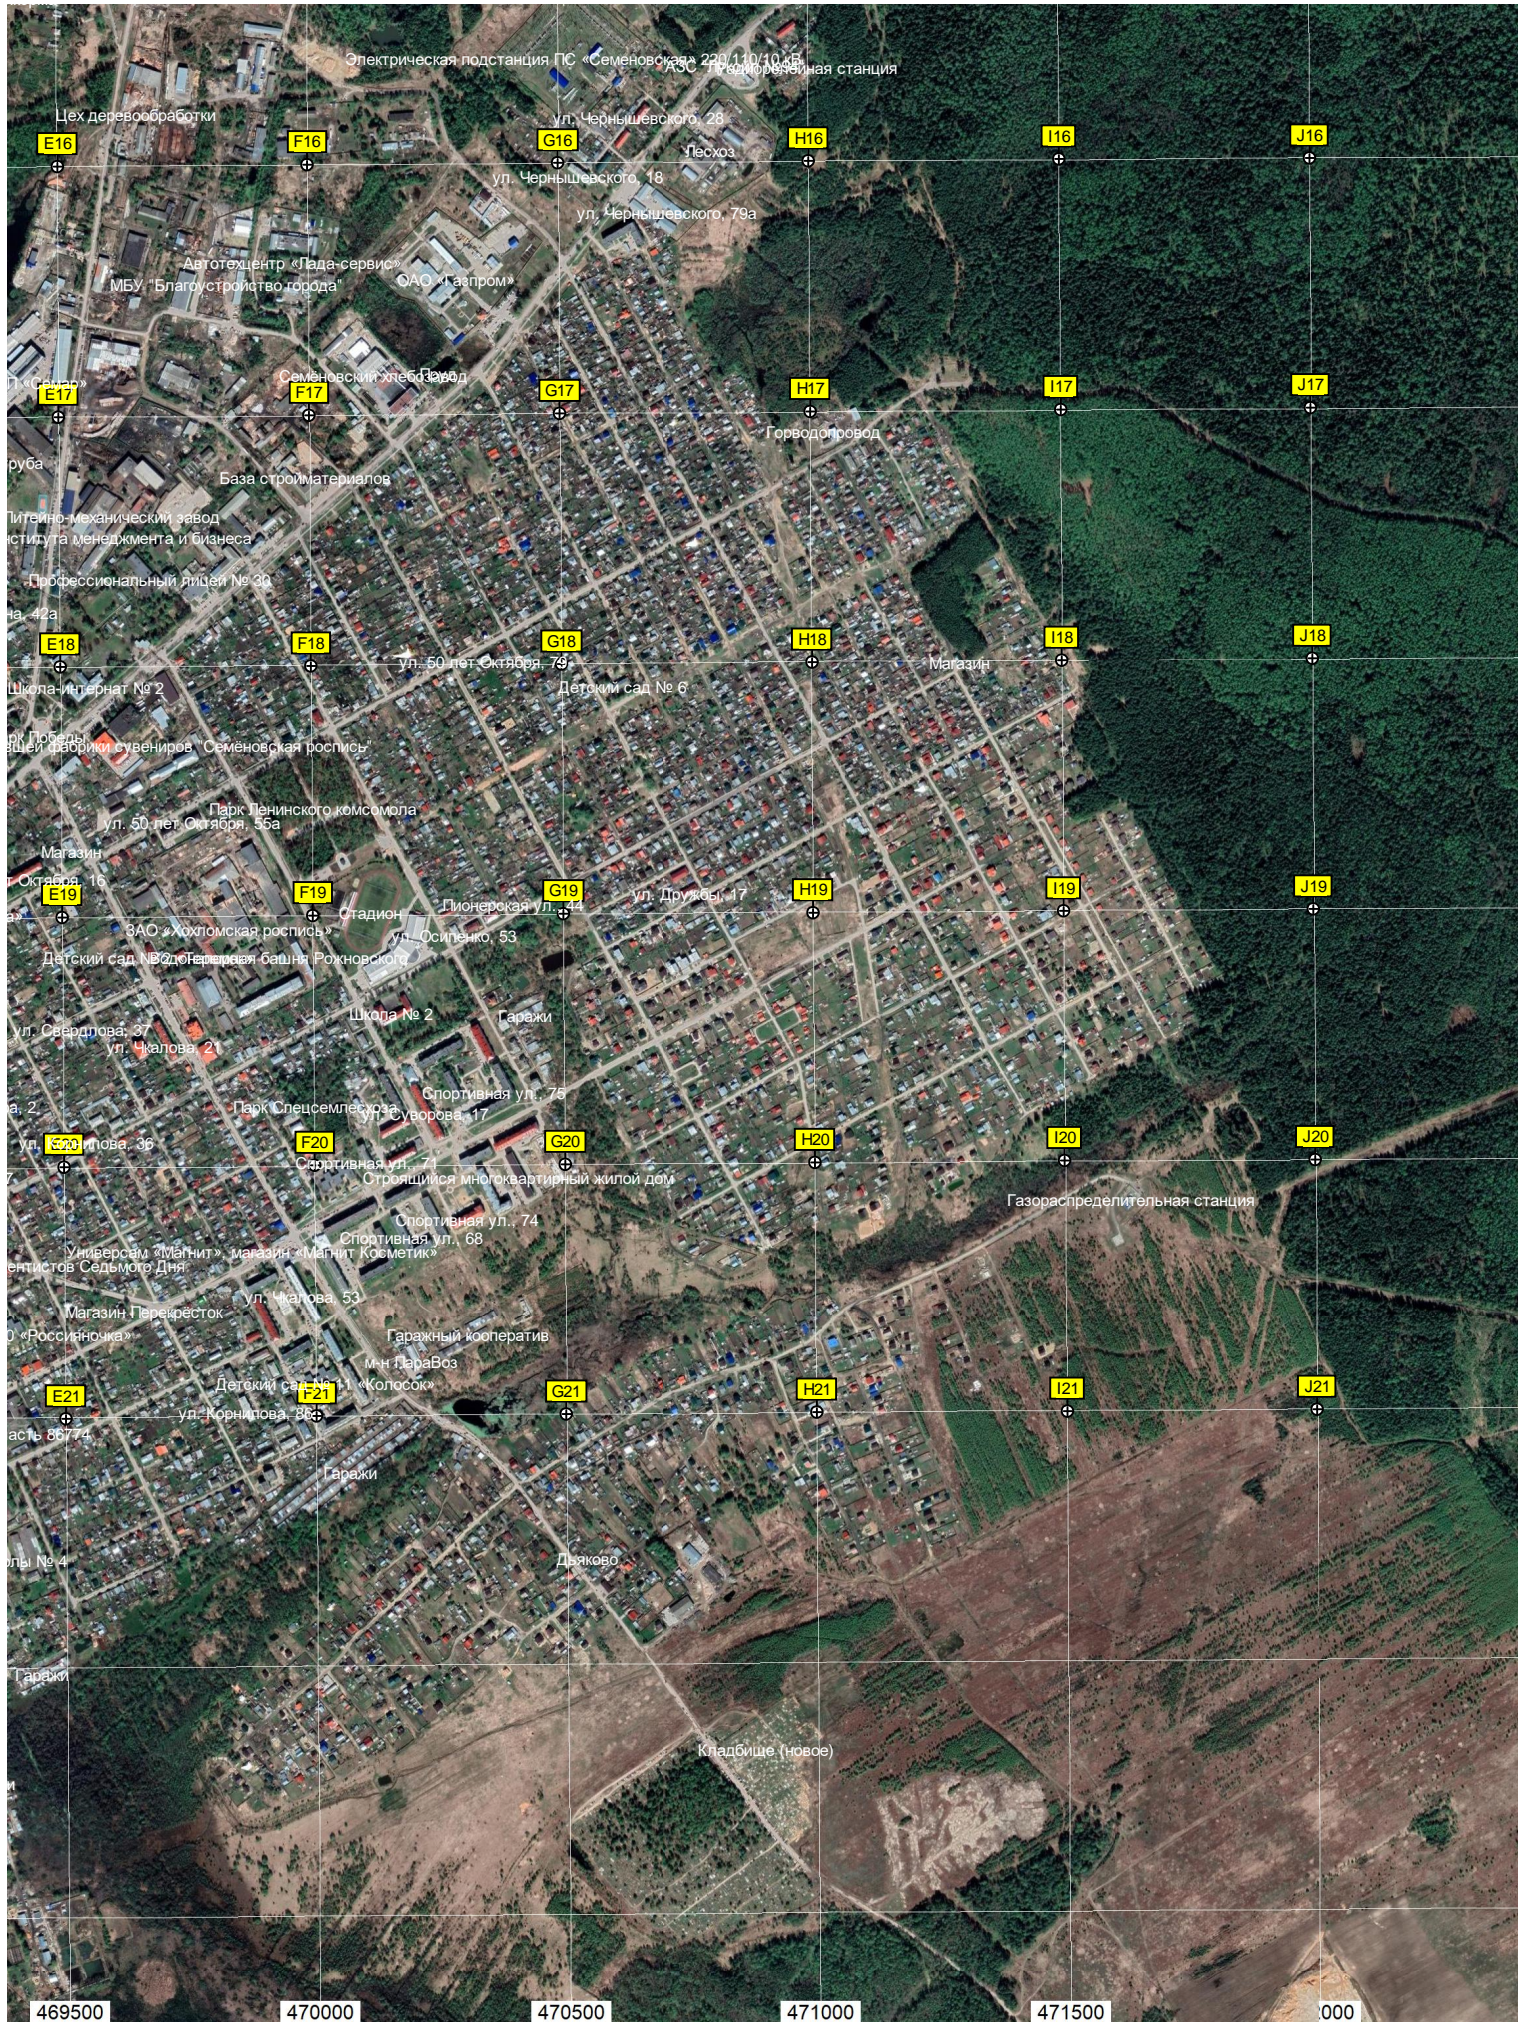

Электрическая подстанция ПС «Семеновская» 220/110/10 кВ
АЭС - радиорелейная станция

E16 F16 G16 H16 I16 J16

E17 F17 G17 H17 I17 J17

E18 F18 G18 H18 I18 J18

E19 F19 G19 H19 I19 J19

E20 F20 G20 H20 I20 J20

E21 F21 G21 H21 I21 J21

469500 470000 470500 471000 471500 000