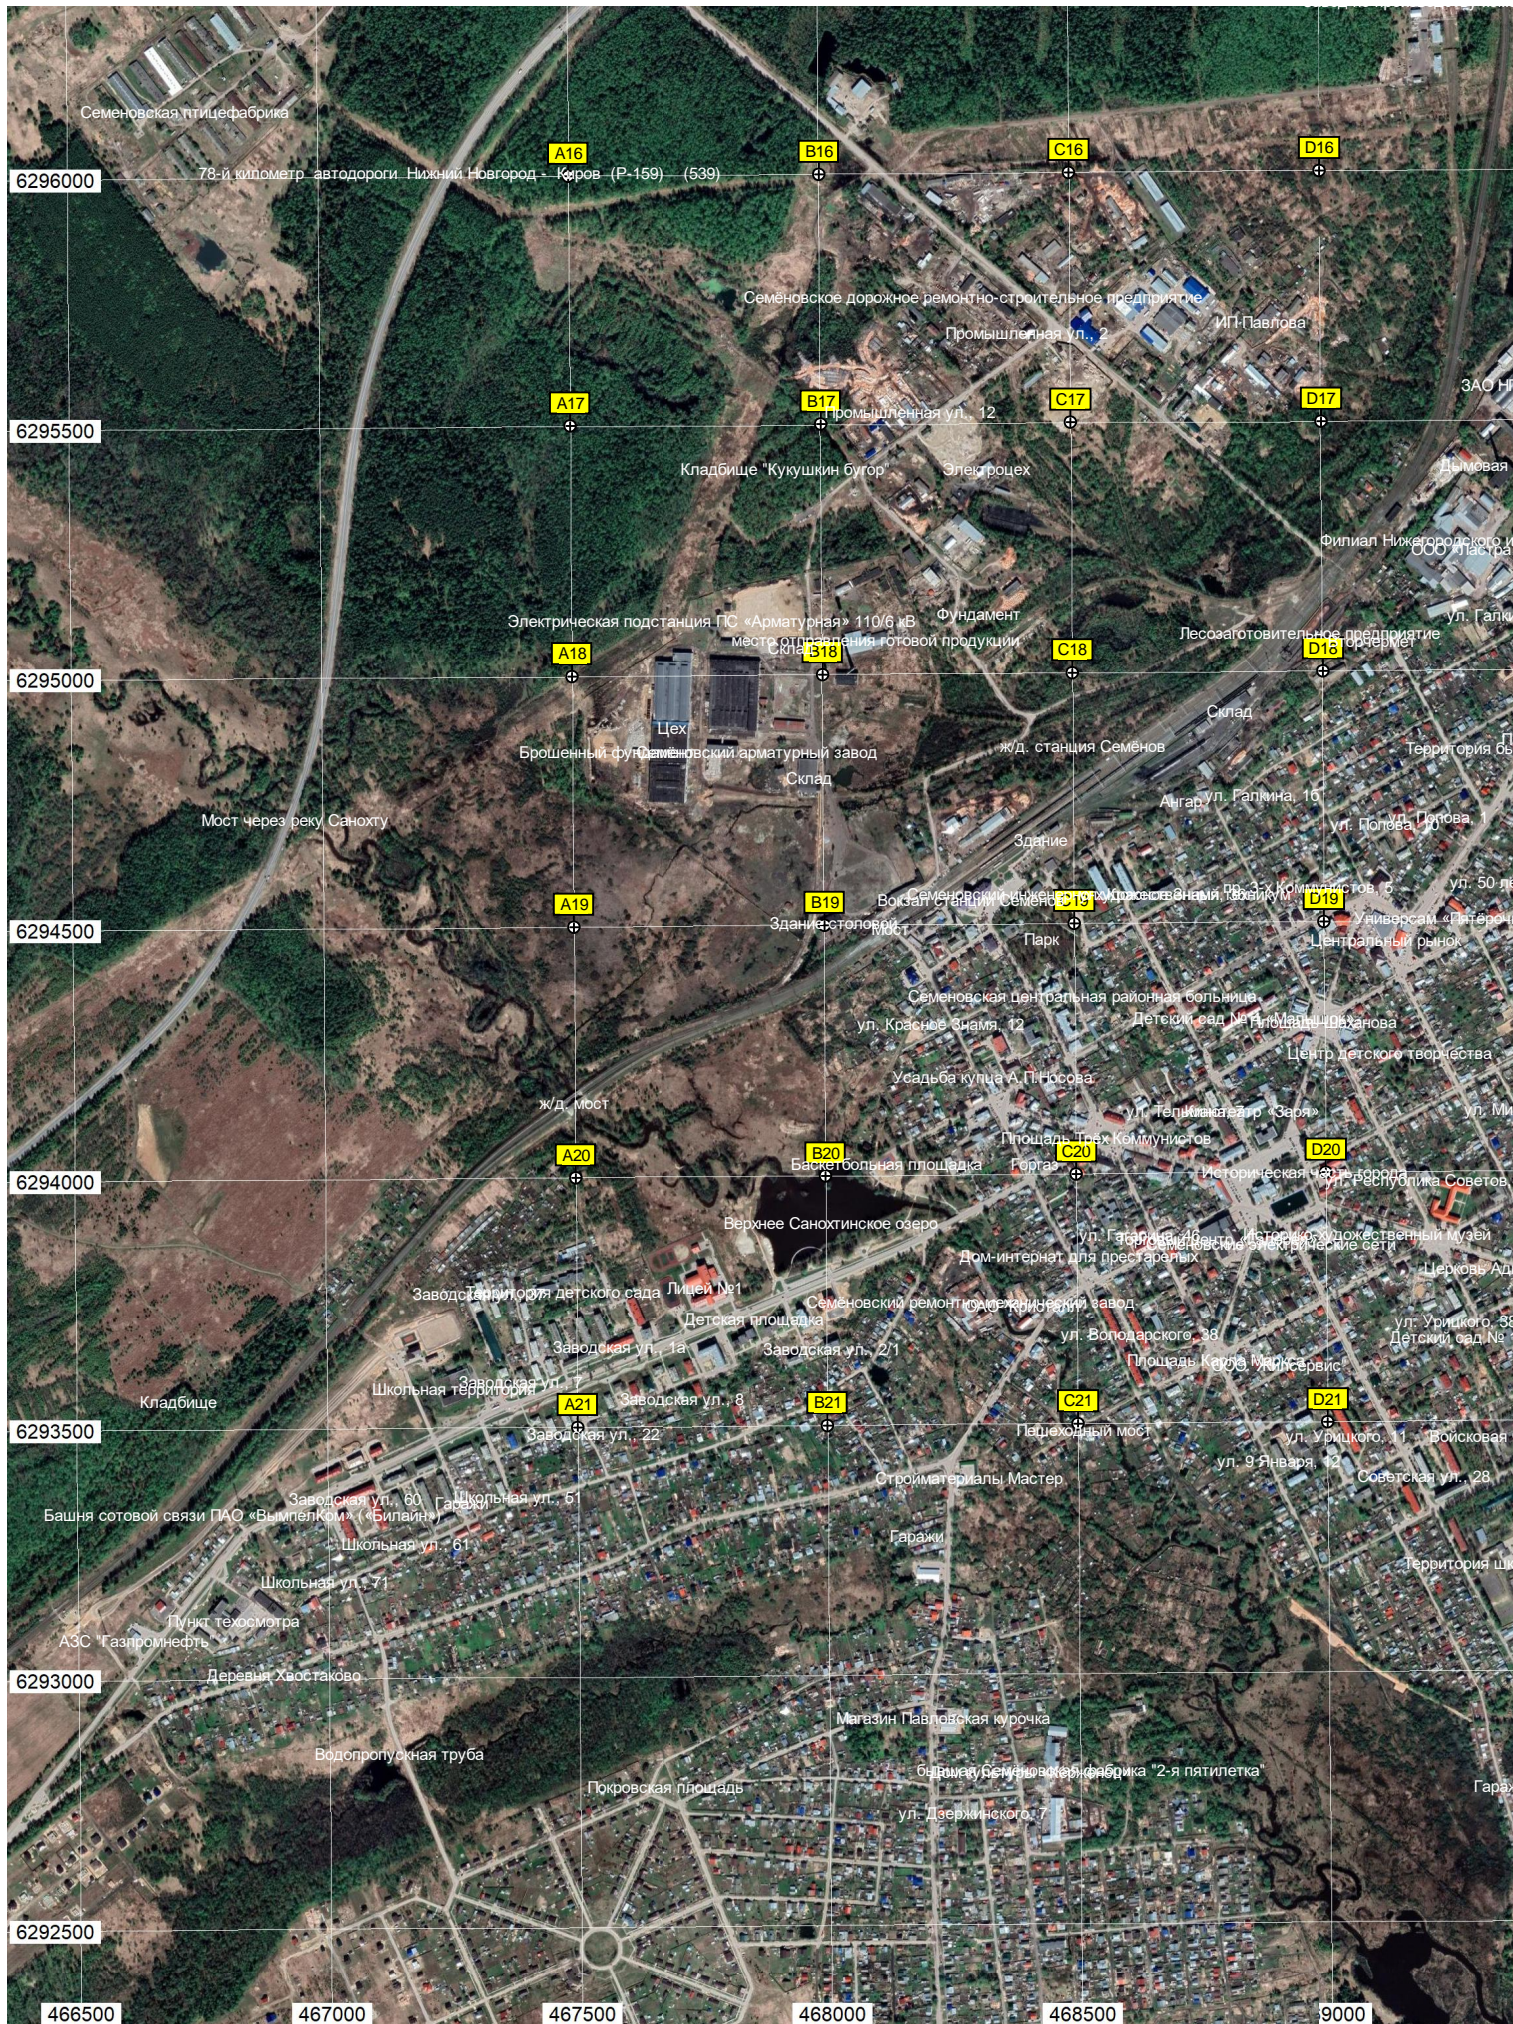

83-й километр автодороги Нижний Новгород - Киров (Р-159) (534)

84-й километр автодороги

Среднее поле в Семёнов

ИКОРМА

Семеновская птицефабрика

6296000

78-й километр автодороги Нижний Новгород - Коров (Р-159) (539)