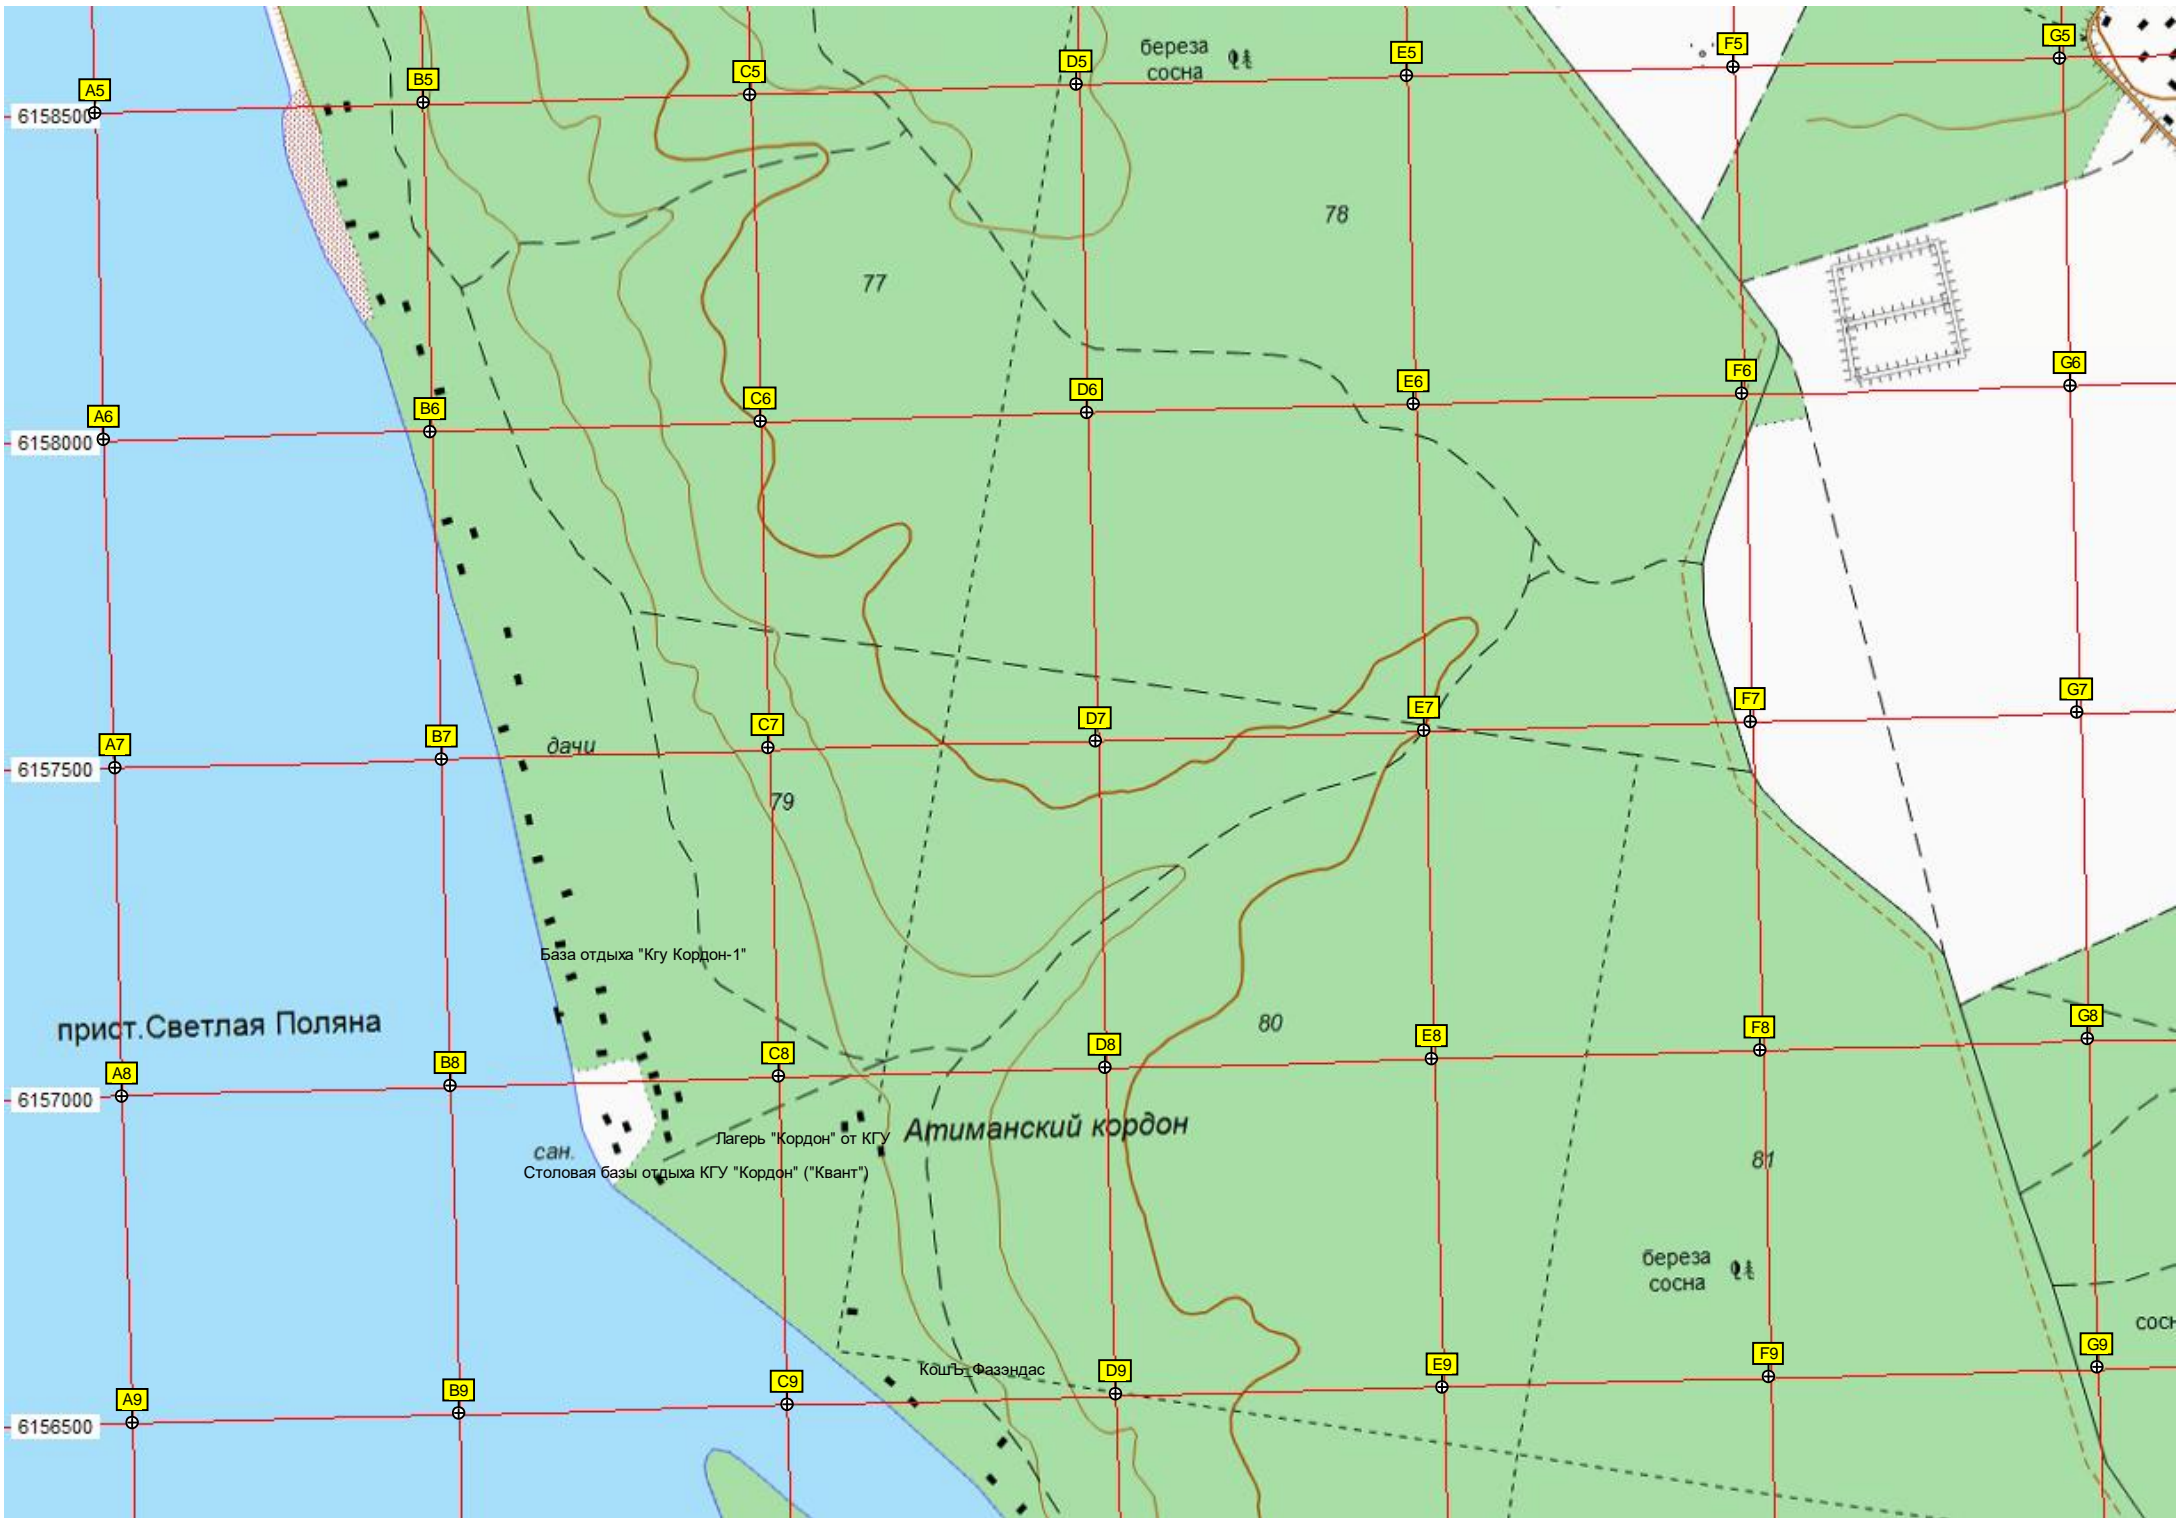

N5

ва Провант Восточной (с. Тарлаши)

Животноводческий комплекс

Архирейское озеро

Водоканка для полива.

оз. Черное

Черное озеро

N6