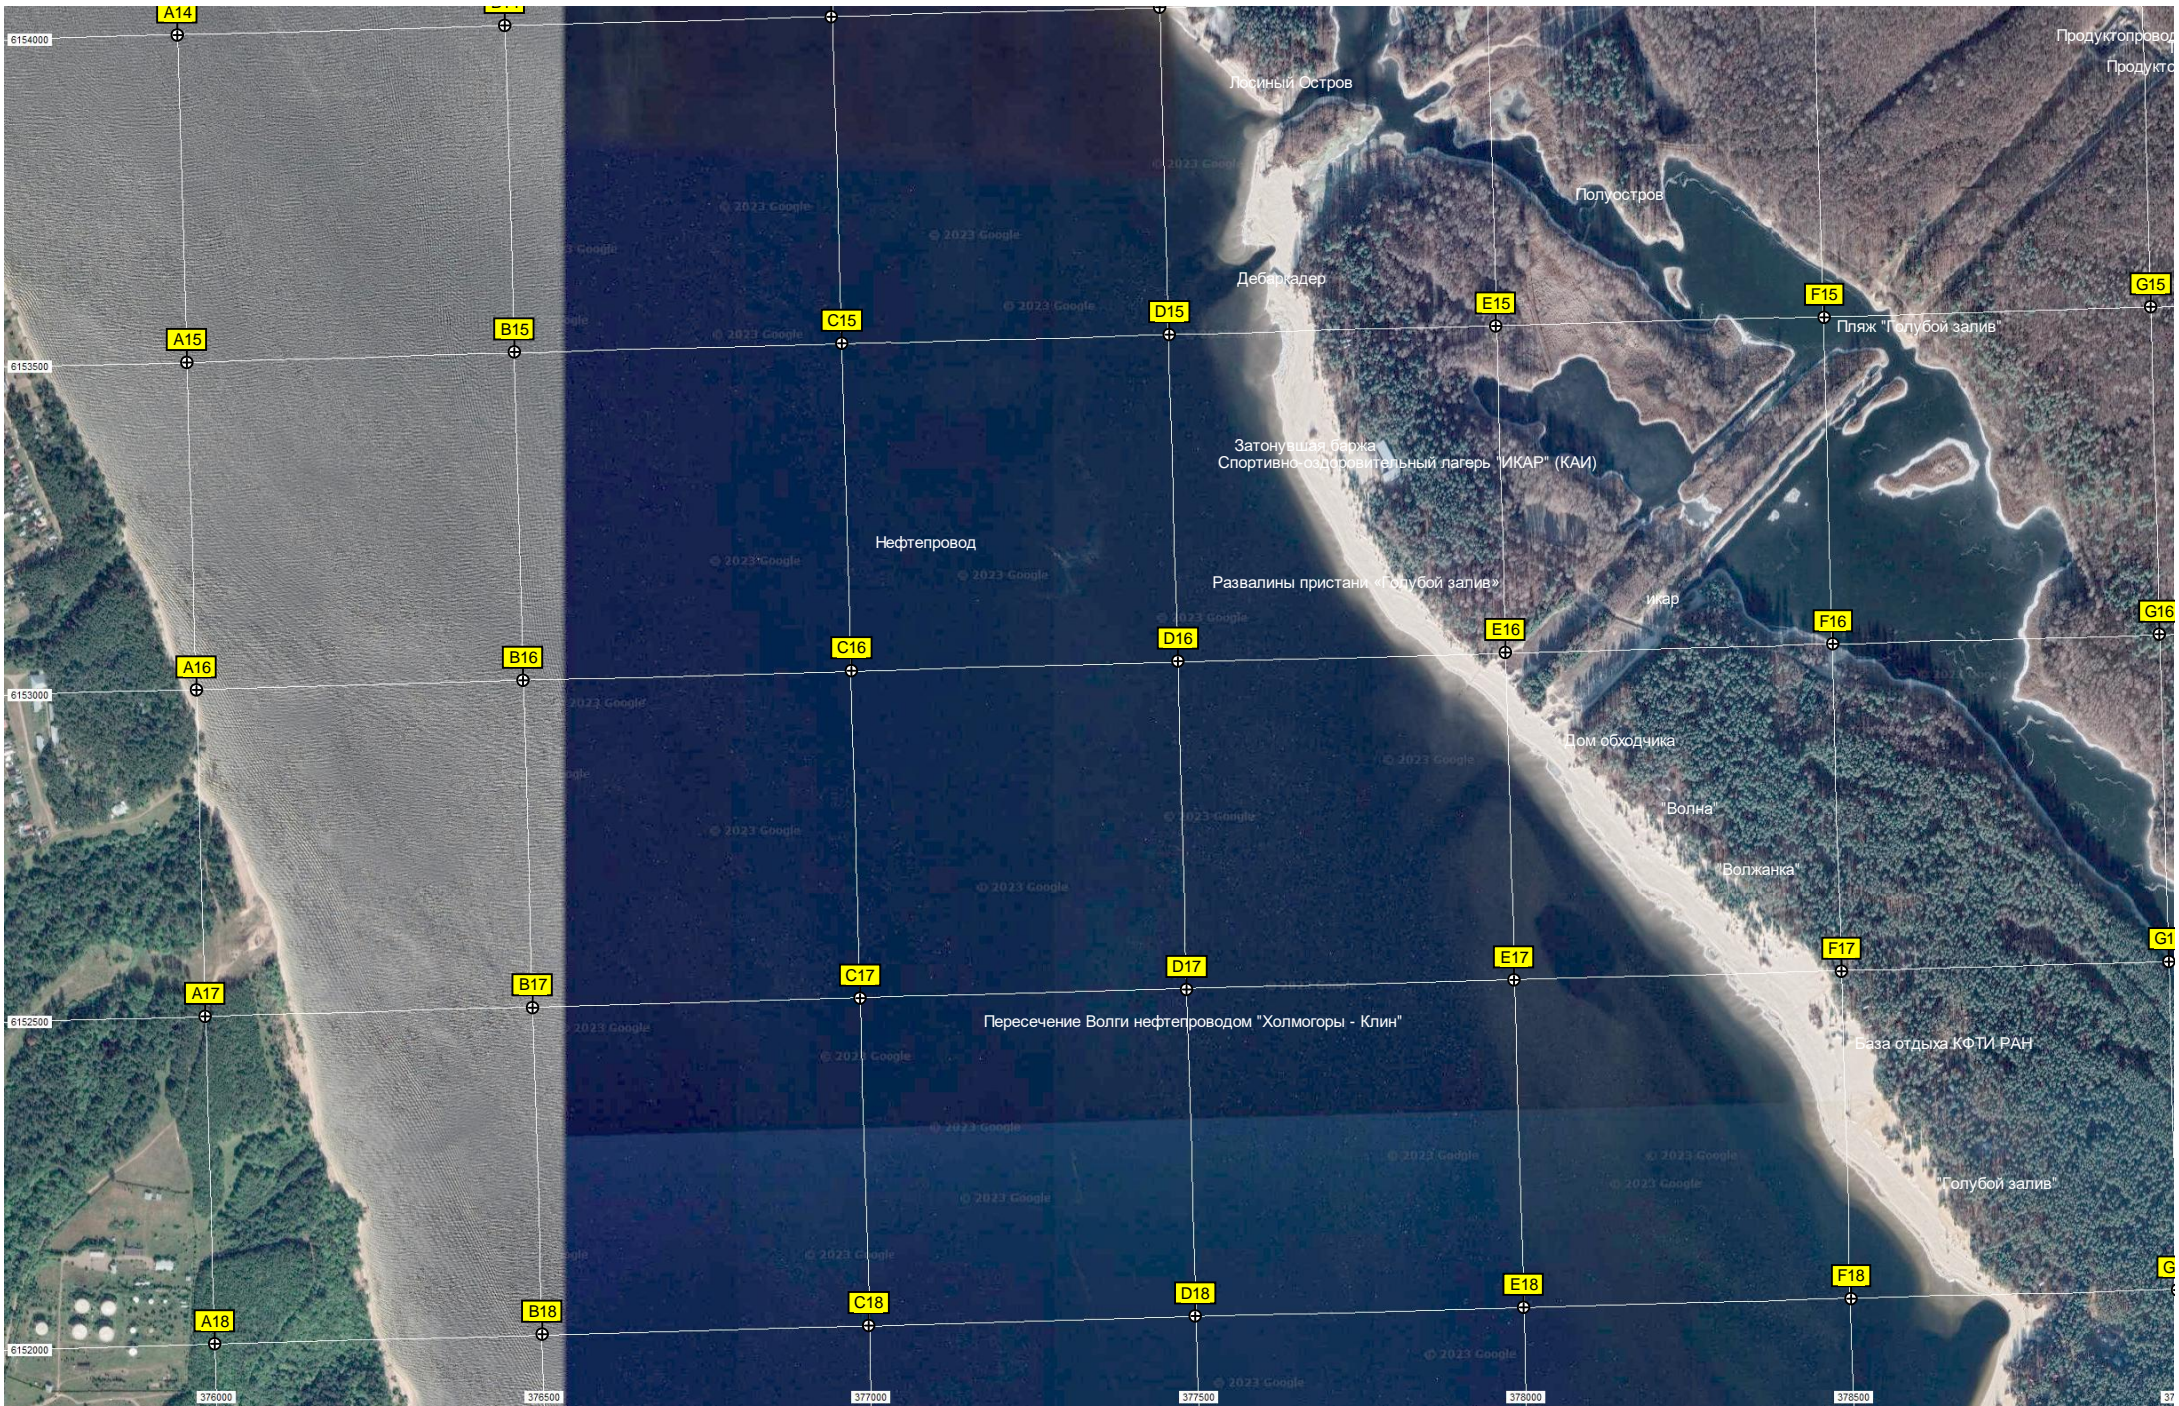

6154000

6153500

6153000

6152500

6152000

376000

376500

377000

377500

378000

378500

379000