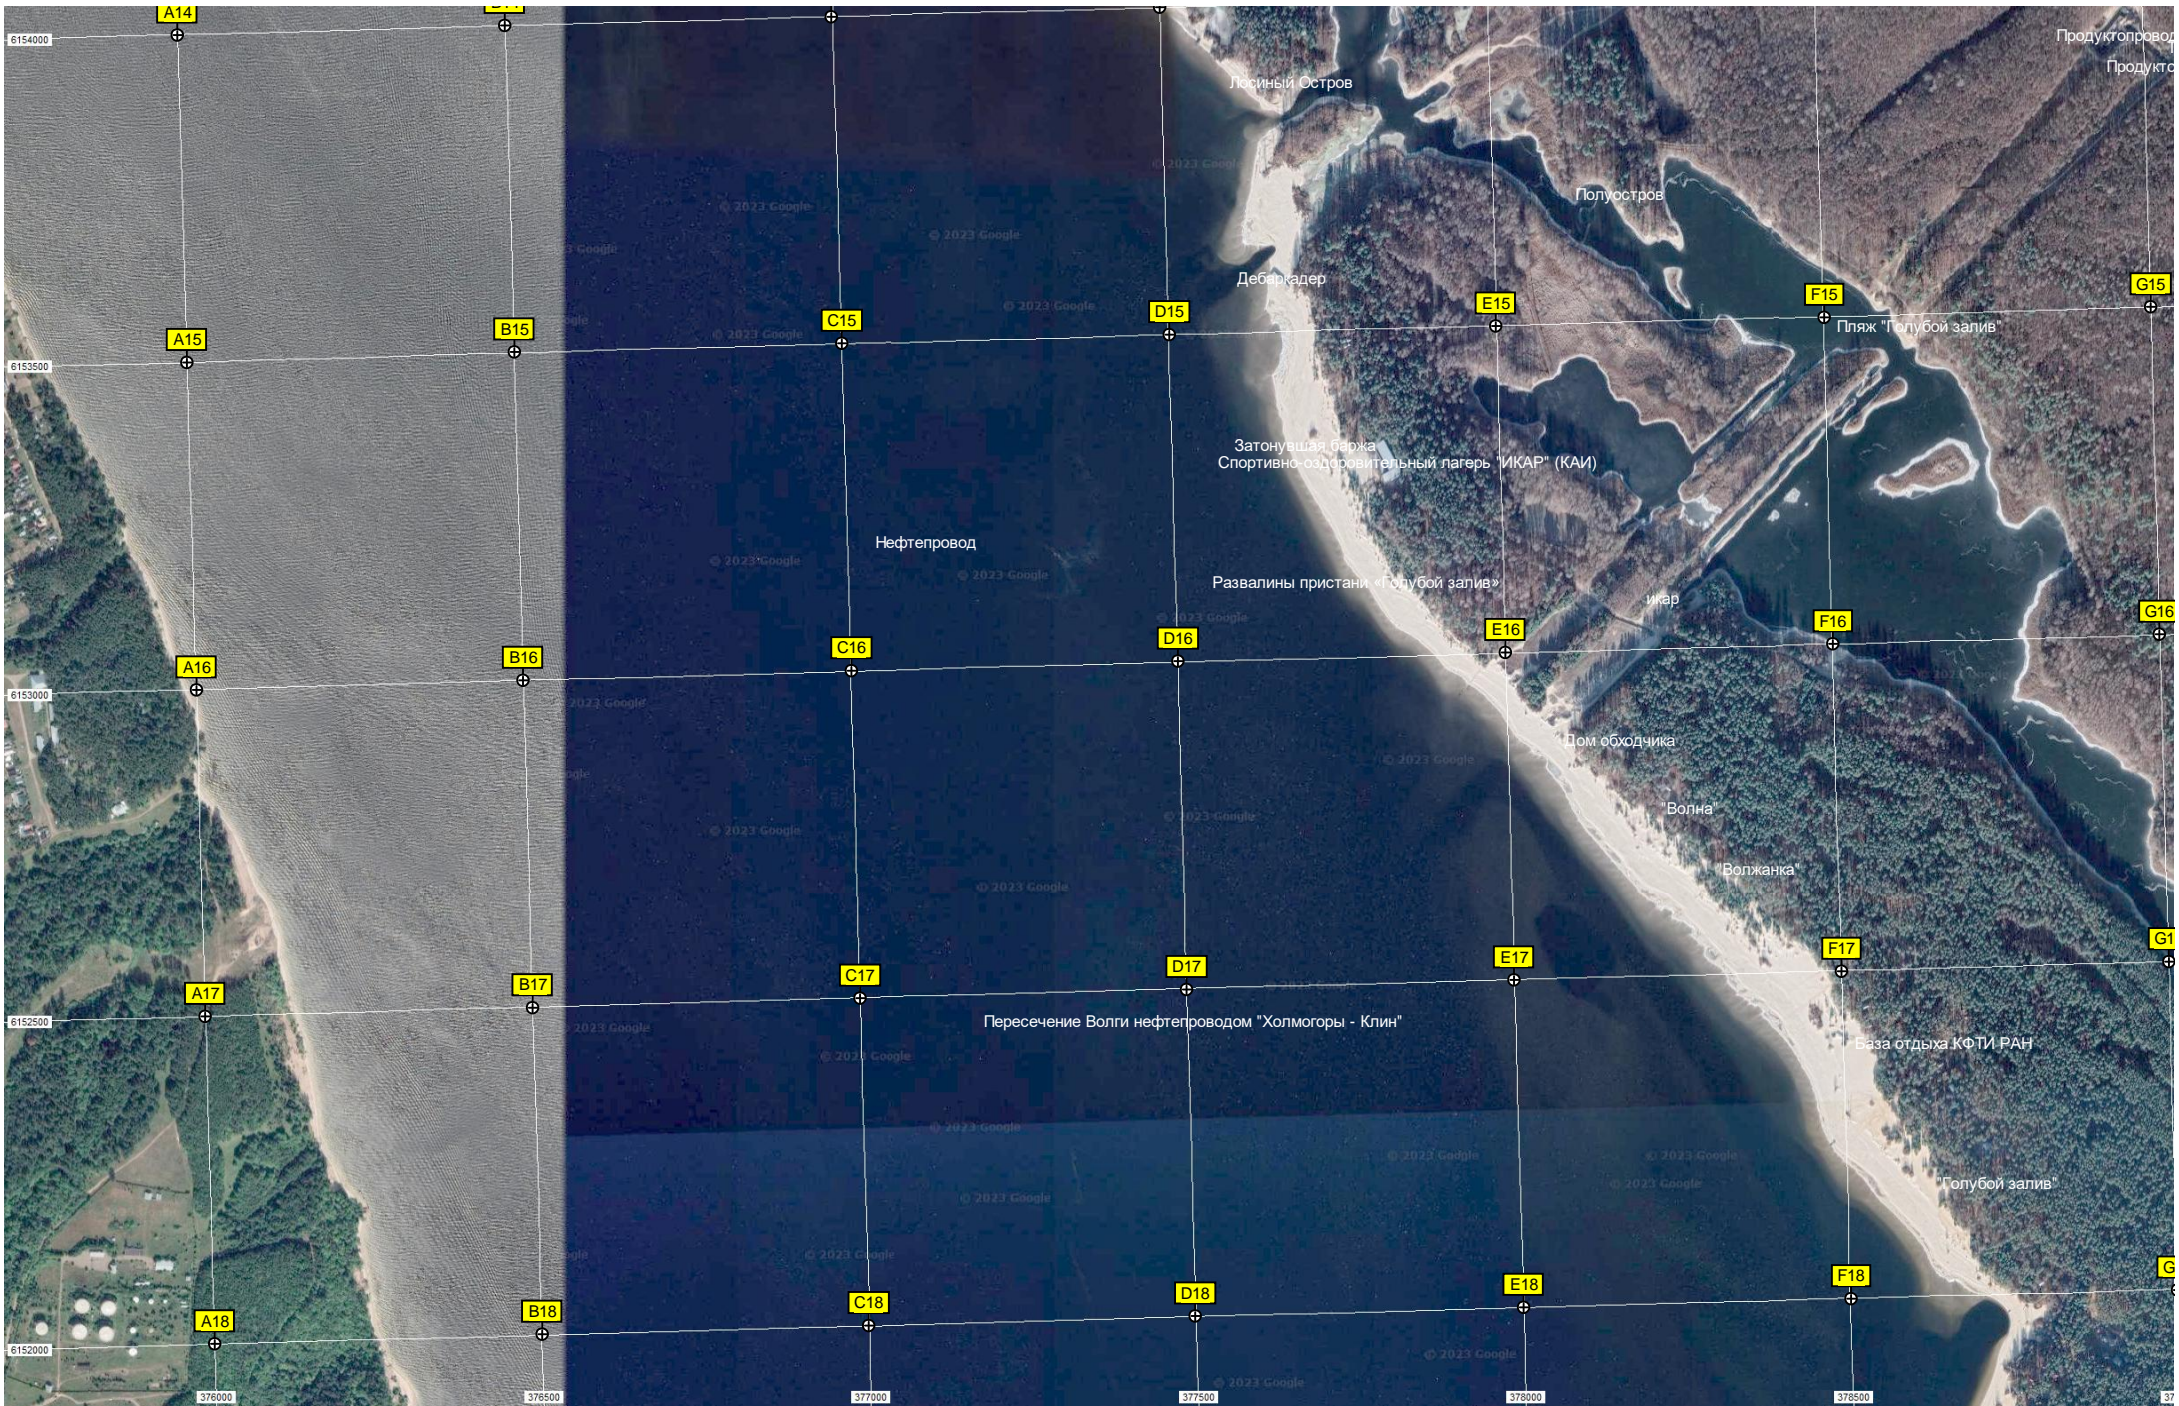

6154000

389

Продуктопровод  
Продукто

Лосинный Остров

Полуостров

Дебаркадер

Пляж "Голубой залив"

Затонувшая баржа  
Спортивно-оздоровительный лагерь "ИКАР" (КАИ)