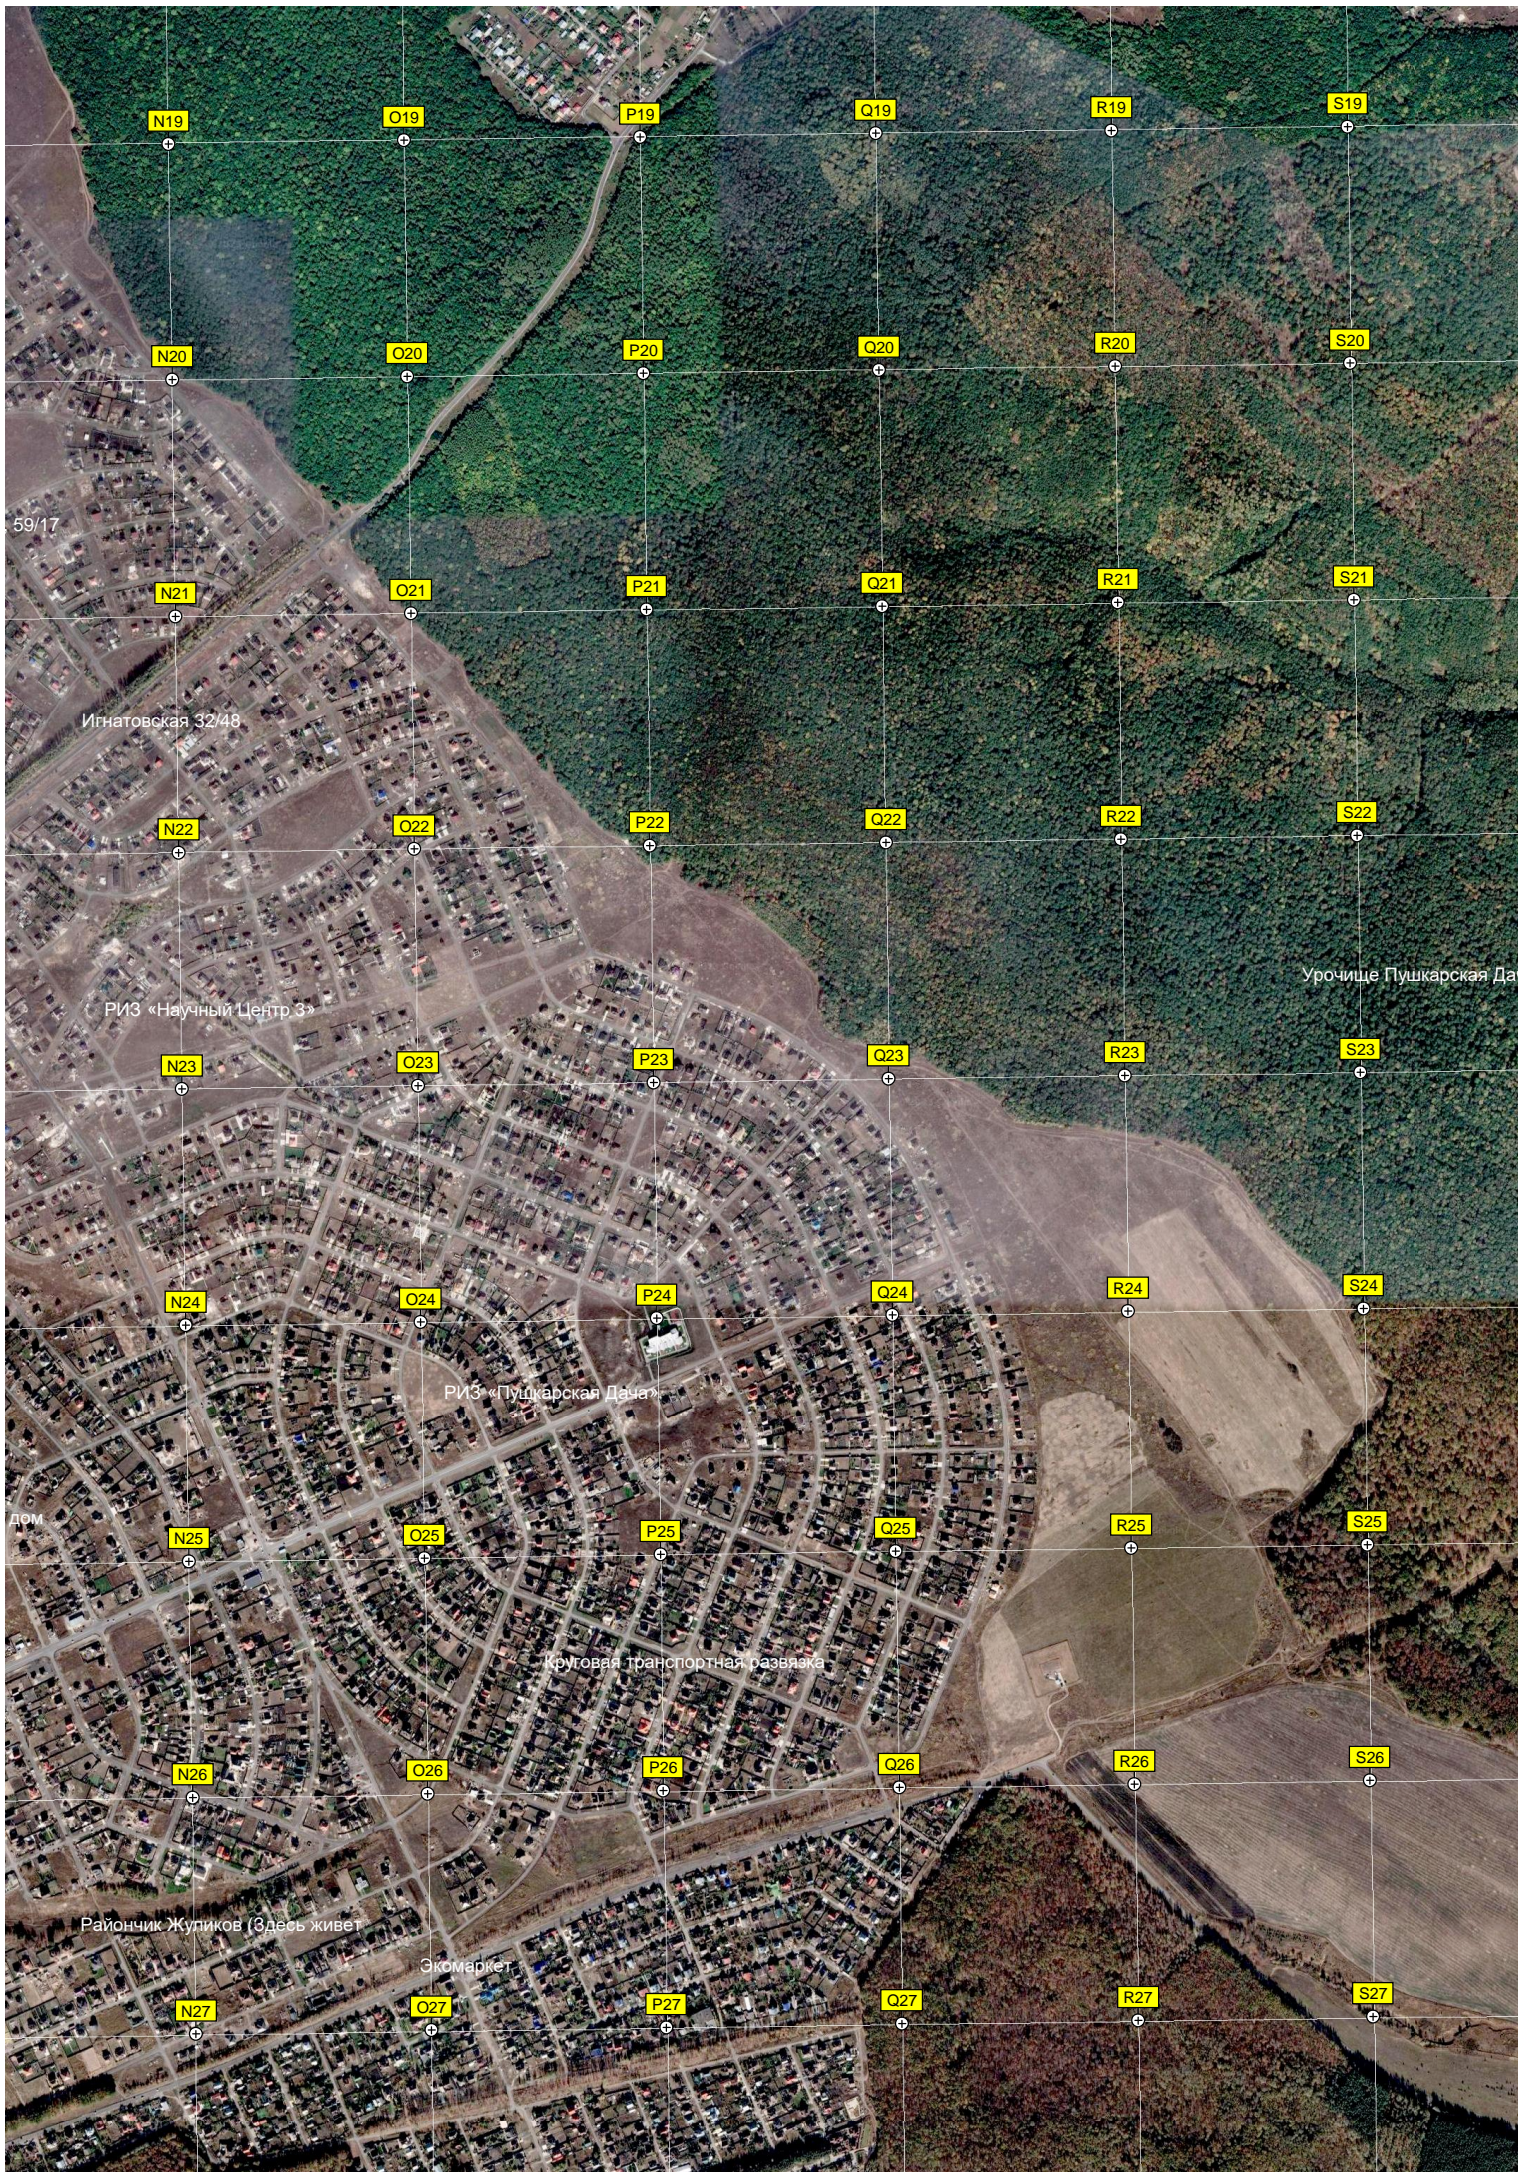

W18

X18

Y18

5690000

Стрельбище

нь сад

Таксофон ОАО «ЦентрТелеком»
Курское

N19