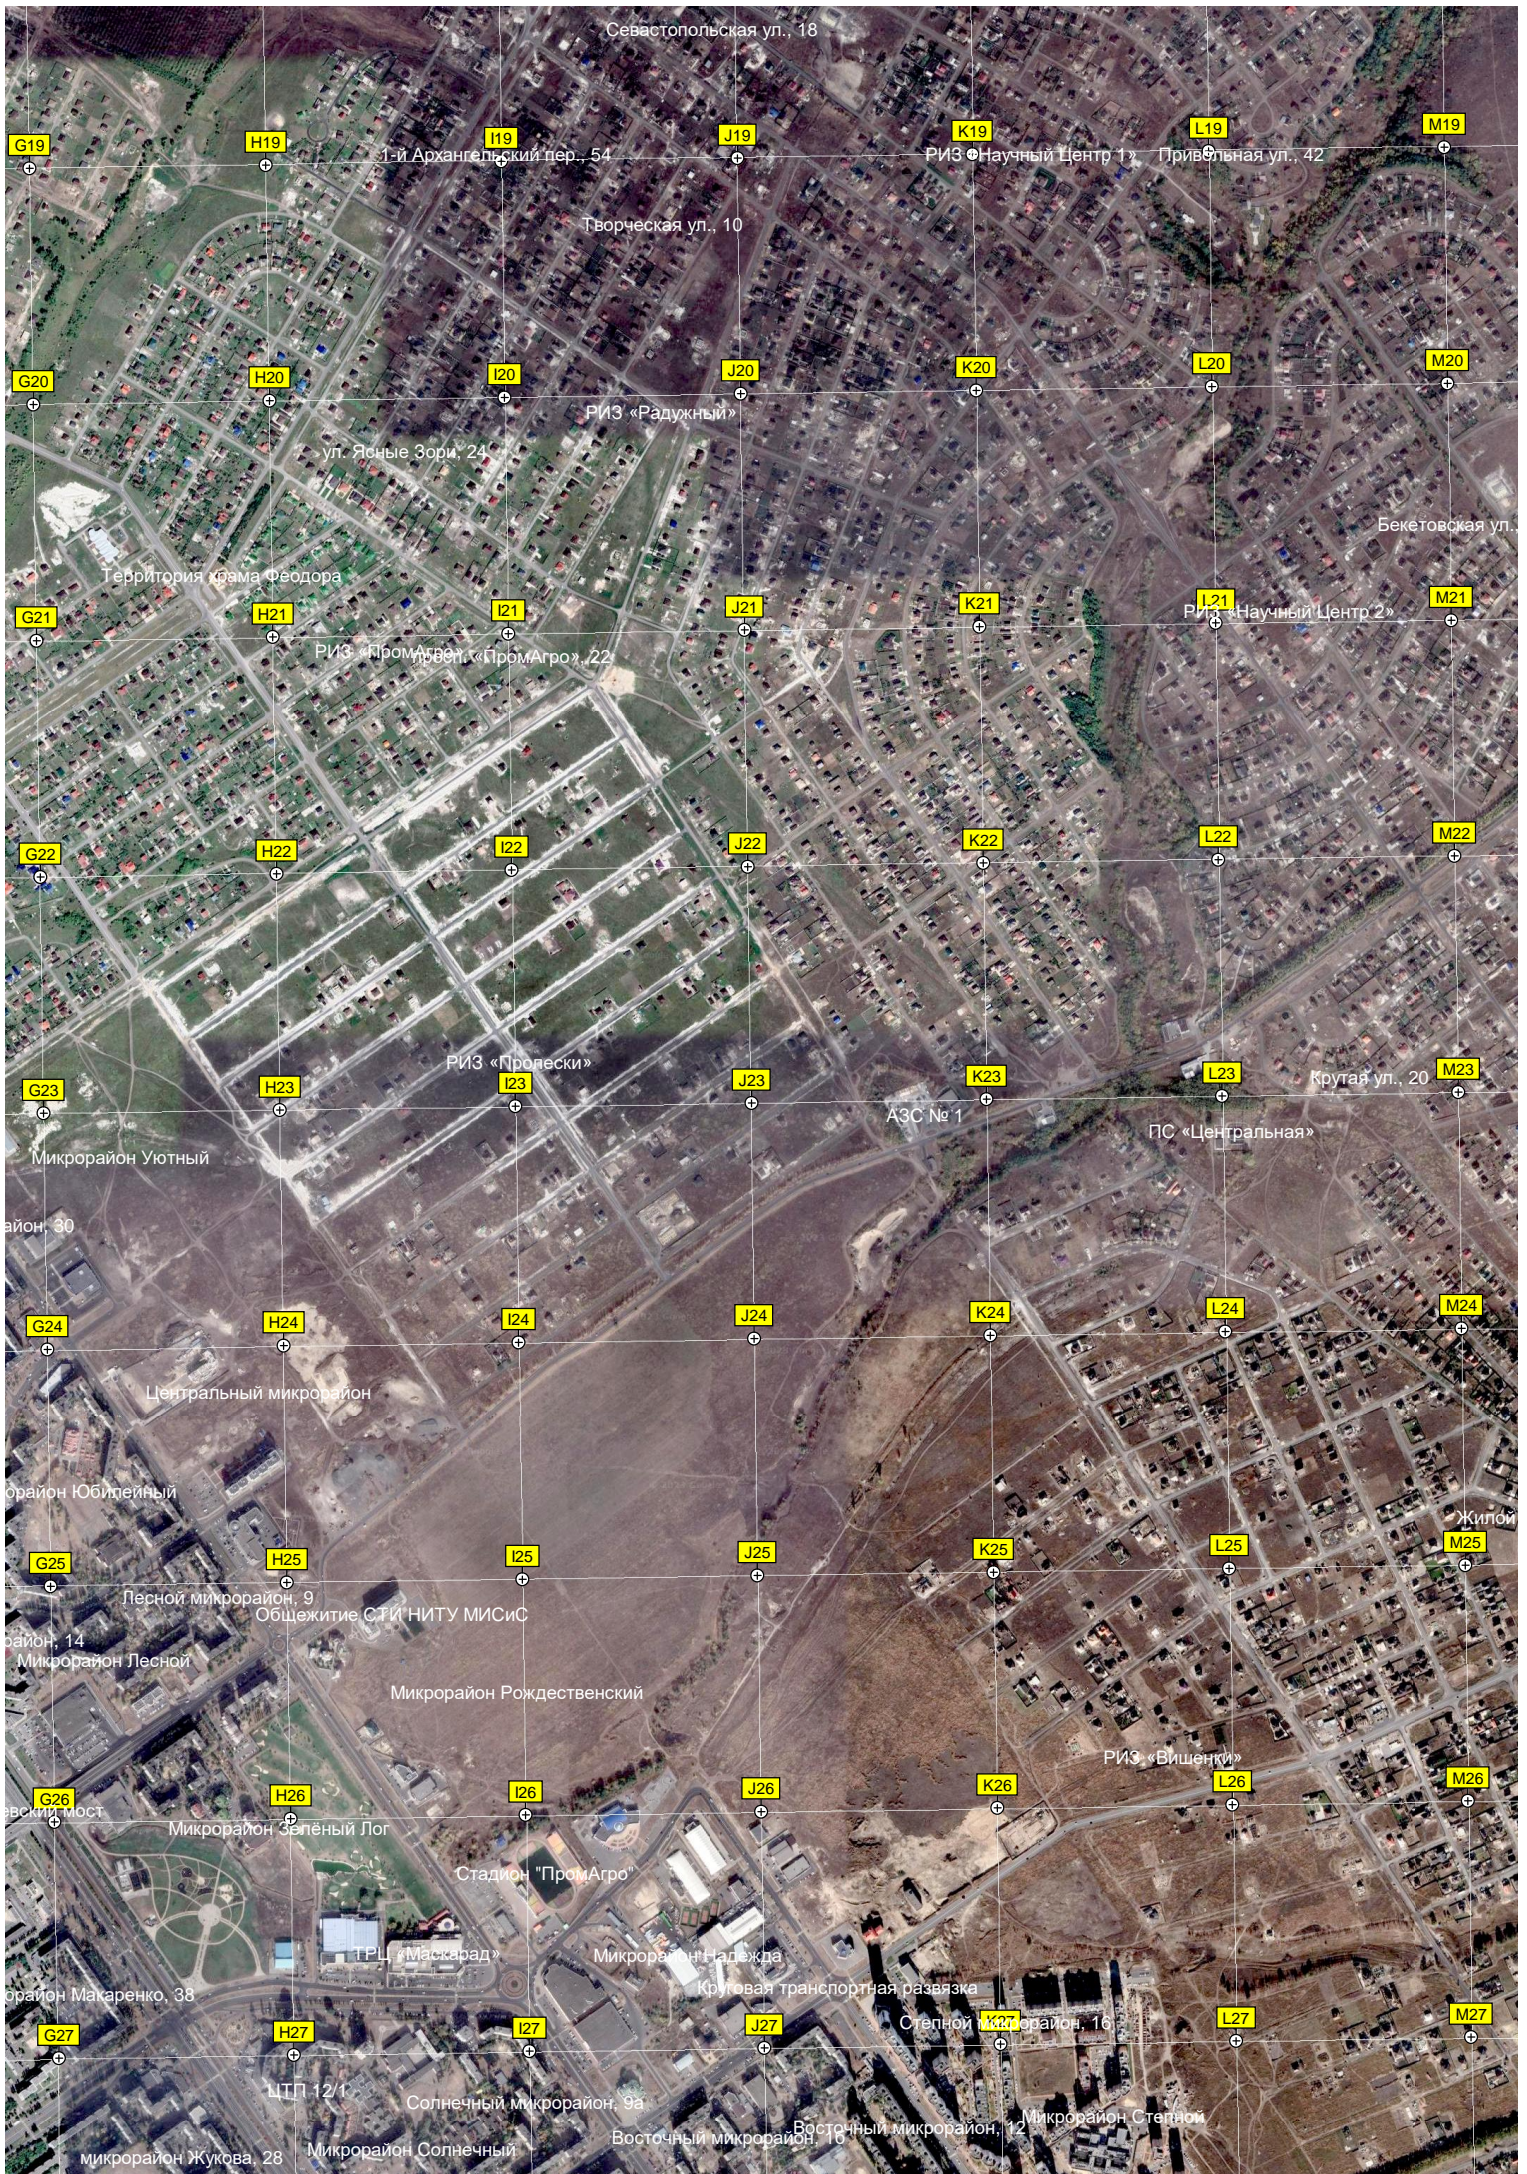

W18

X18

Y18

5690000

Стрельбище

нь сад

Таксофон ОАО «ЦентрТелеком»
Курское

N19