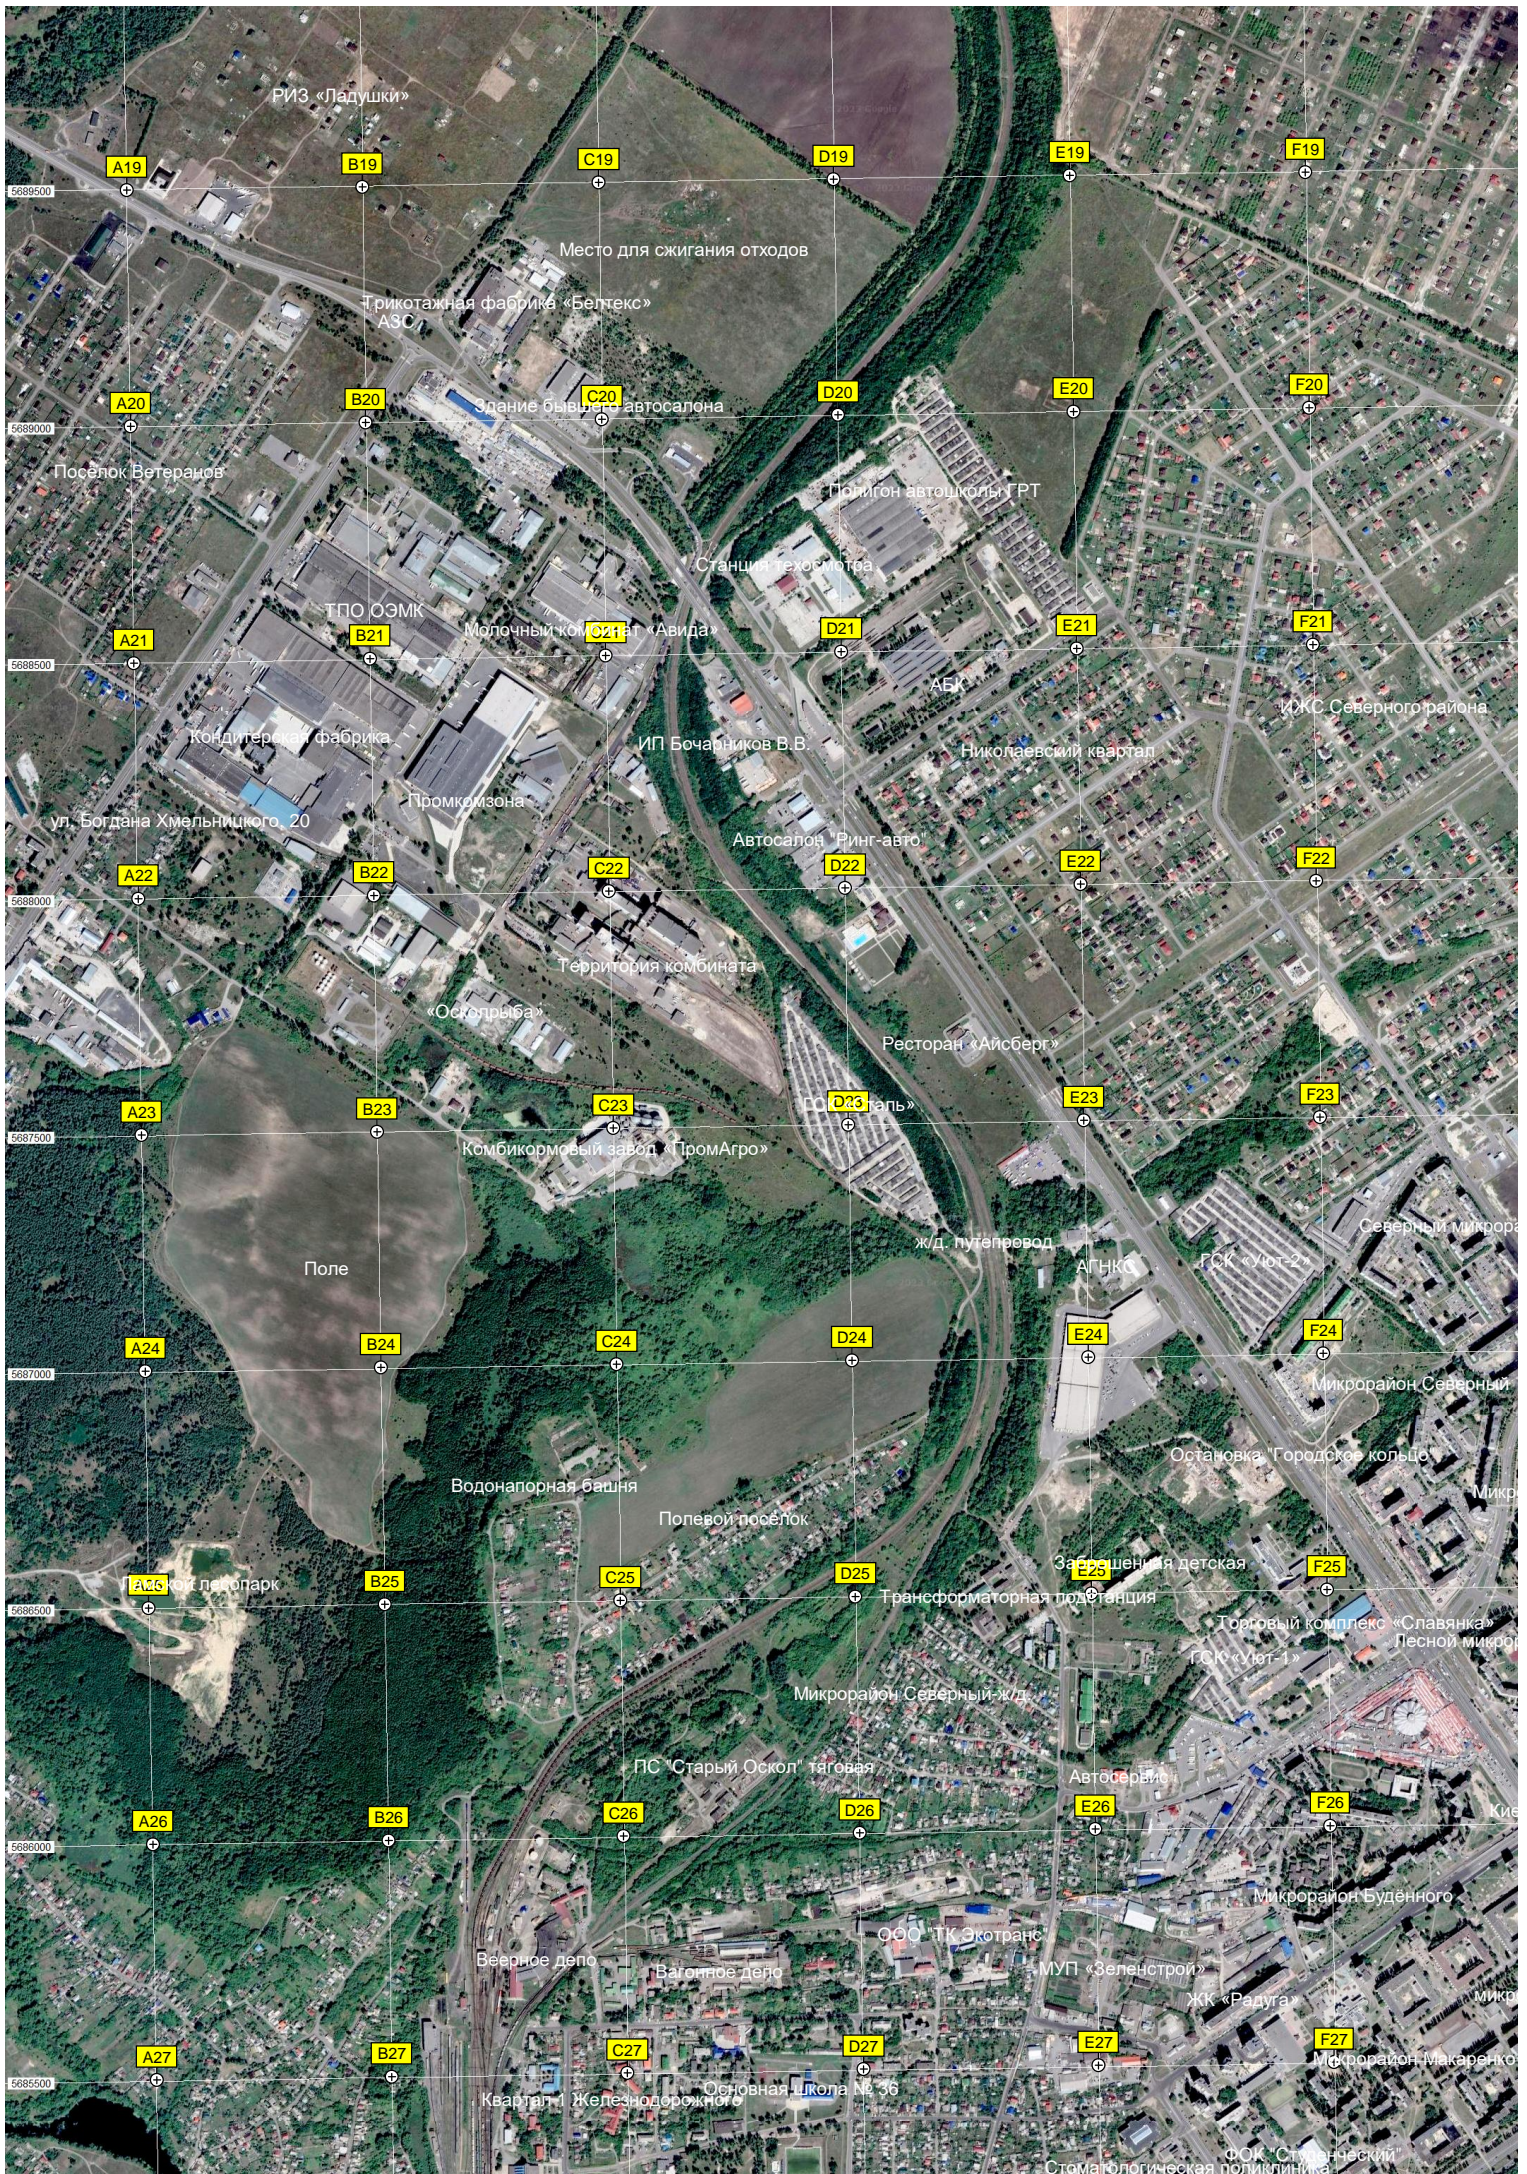

W18

X18

Y18

5690000

Стрельбище

нь сад

Таксофон ОАО «ЦентрТелеком»
Курское

N19