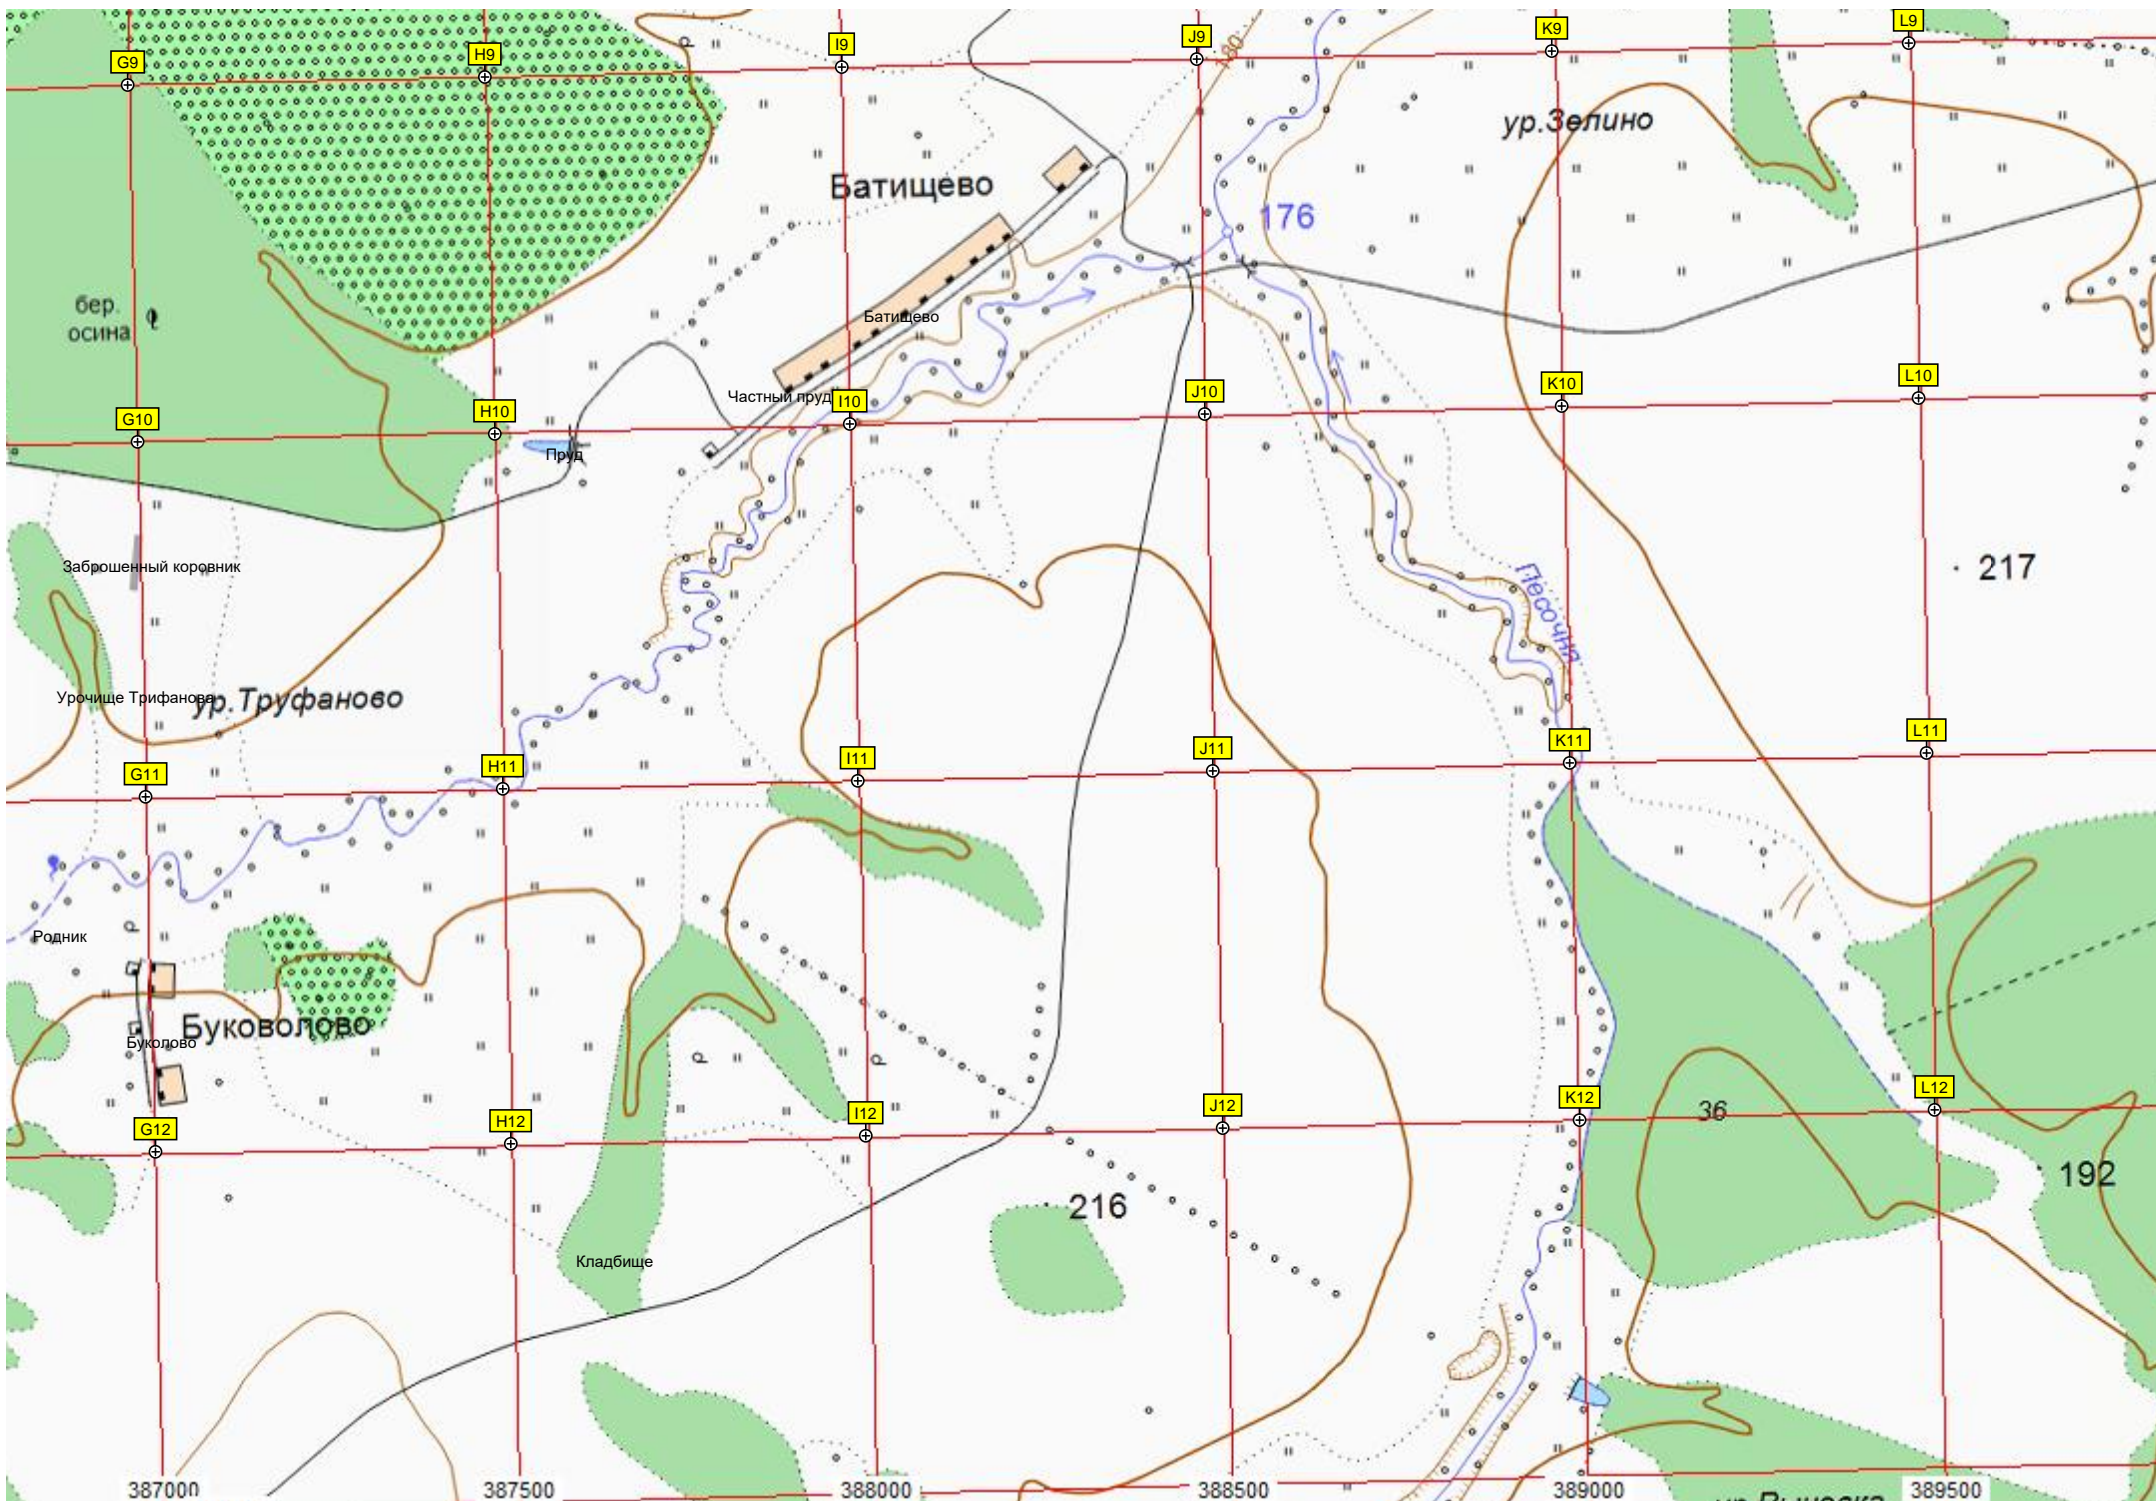

Ефимово

218

392

Разрушенный коровник

Болото

болото в лесу

зброшенный участок лесничео

171

Парочня

219

32

Лес помещика Хайборова

203

дуб бер.

26

600

Руины фермы

30 -
30 -
30 -
30 -
30 -
30 -
30 -