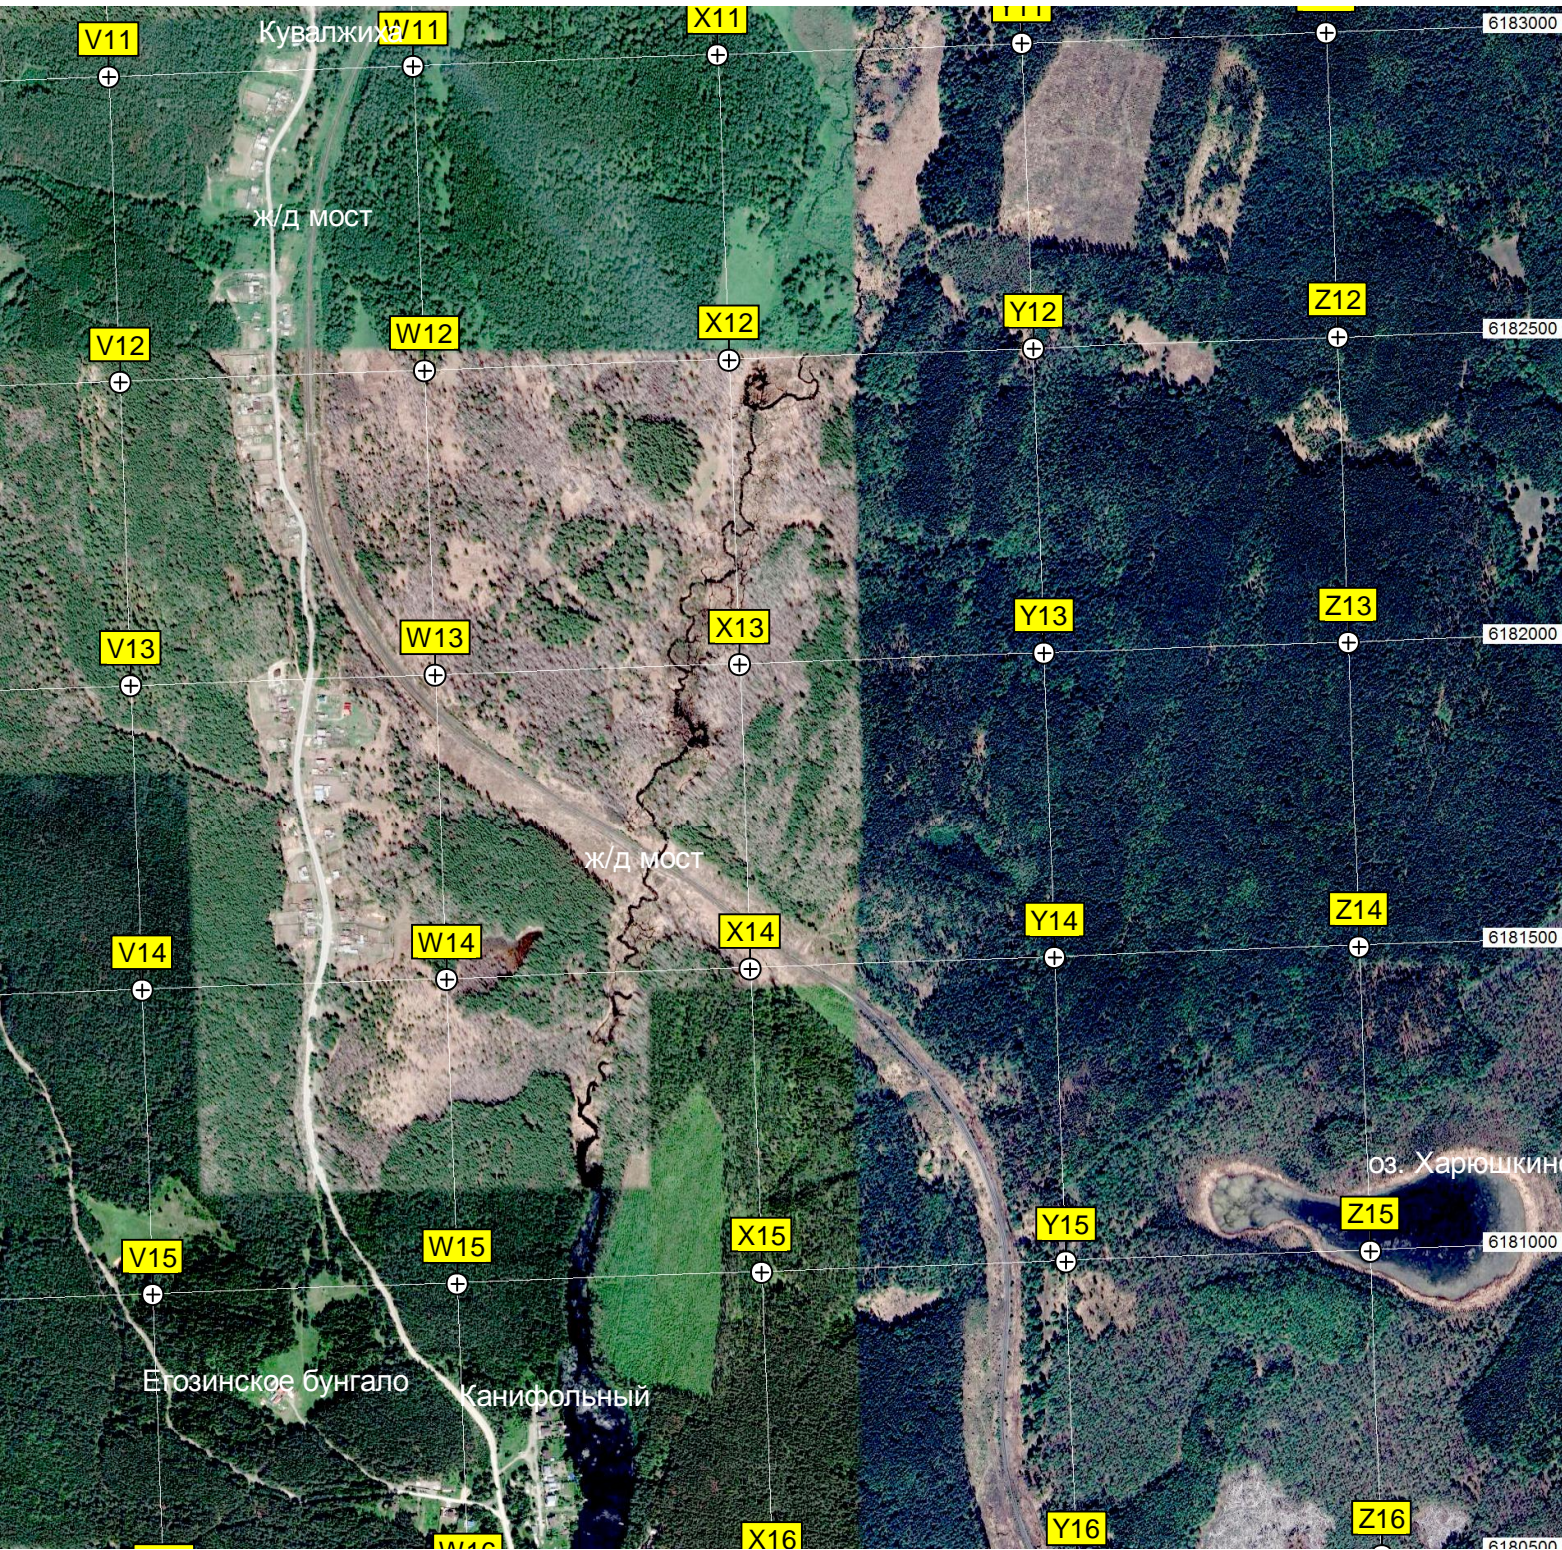

г. Егоза

Трон Егозы

Южка - южный склон г. Егоза

Трейл "Зеленый" Гонимый центр «Егоза»

Кварцитовое тело

Лесотундра

Две заброшенные штольни

г. Сугомак