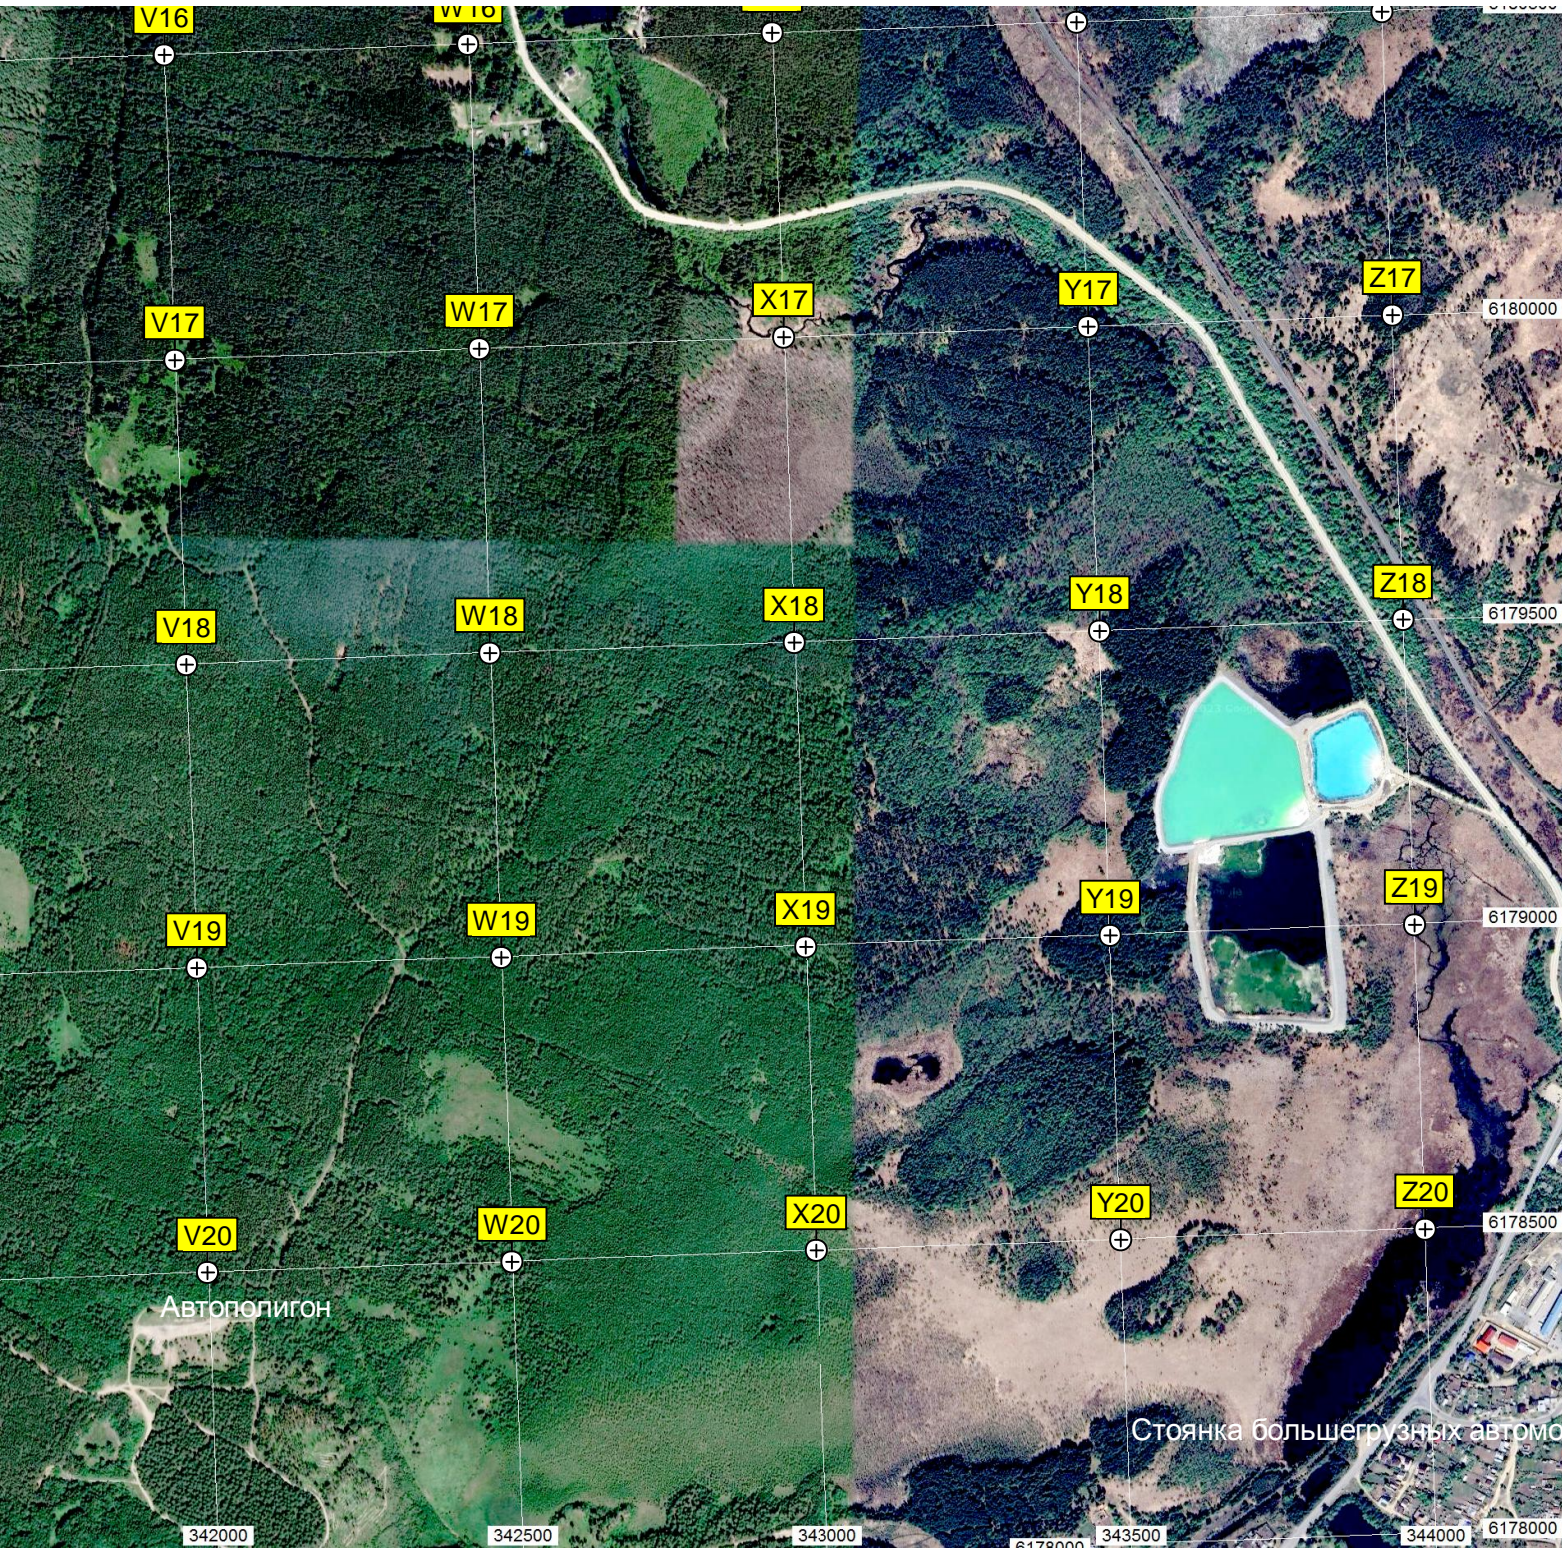

Пакгауз динамитного завода

Васькин ключ

Вершина горы

Вершина "Малый Сугомак"

338500 339000 339500 340000 340500 341000 341500

6180000

6179500

6179000