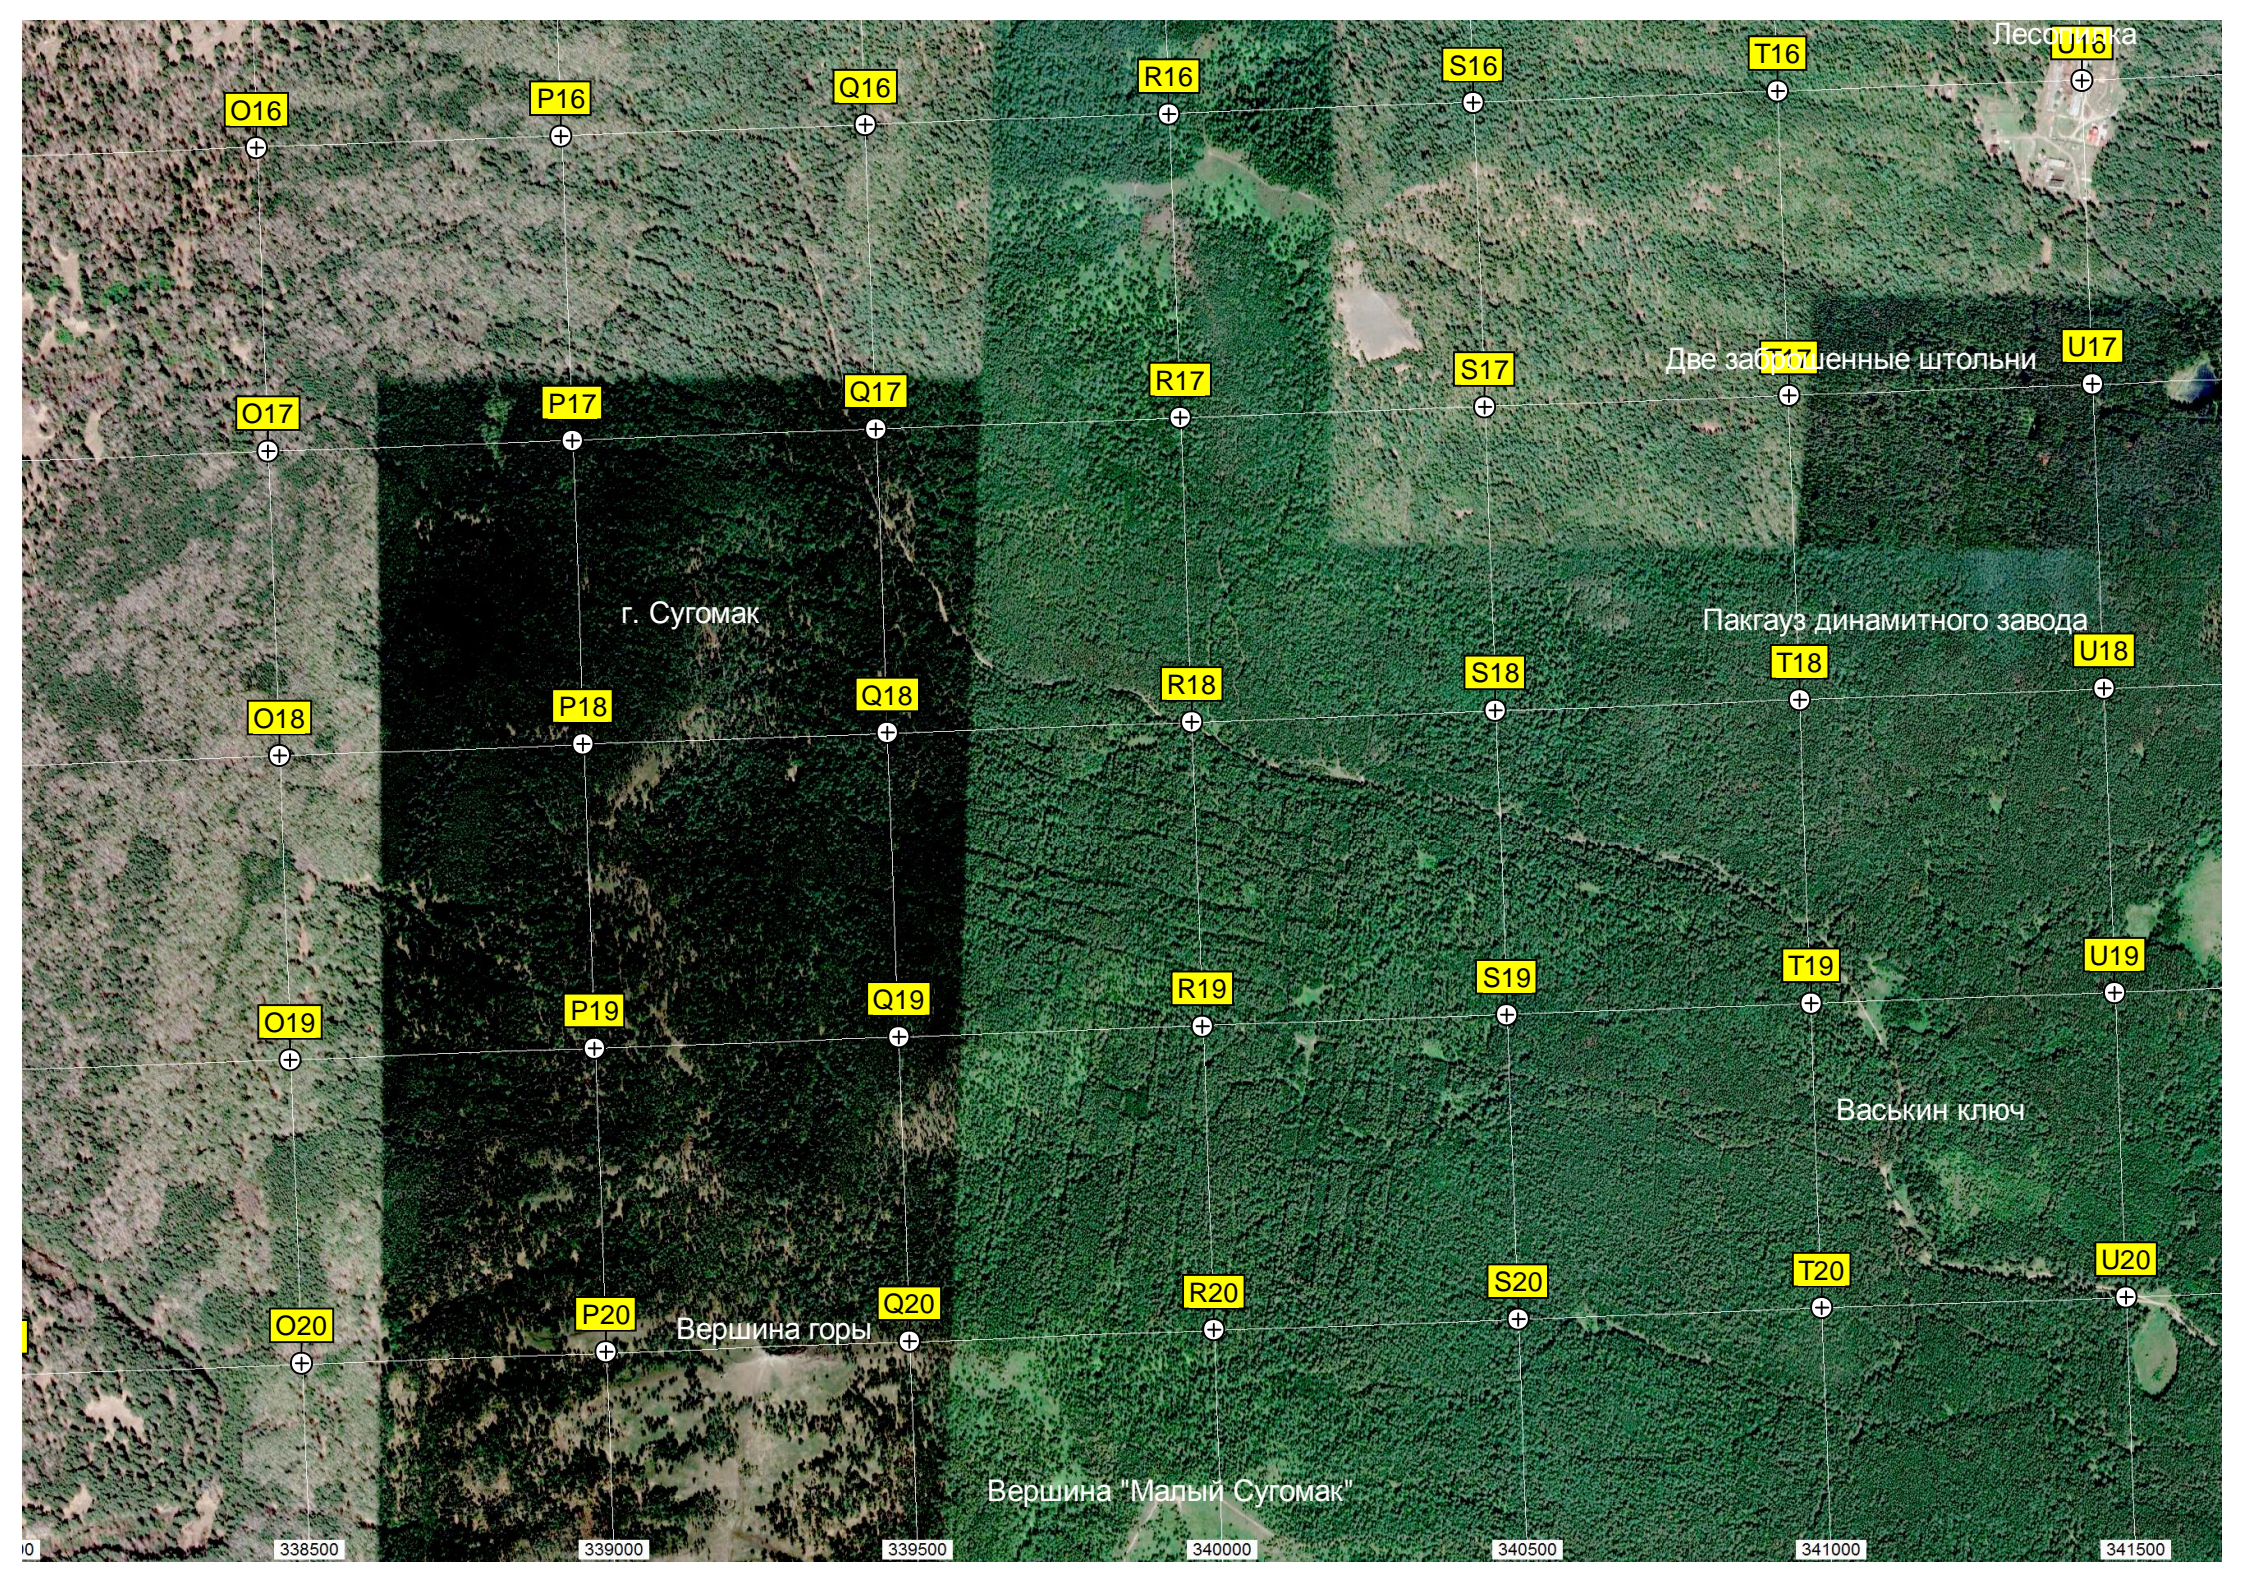

г. Егоза

Трон Егозы

Южка - южный склон г. Егоза

Трейл "Зеленый" Гонимый центр «Егоза»

Кварцитовое тело

Лесотундра

Две заброшенные штольни

г. Сугомак

Пакгауз динамитного завода

Васькин ключ

Вершина горы

Вершина "Малый Сугомак"

338500 339000 339500 340000 340500 341000 341500

6180000

6179500

6179000