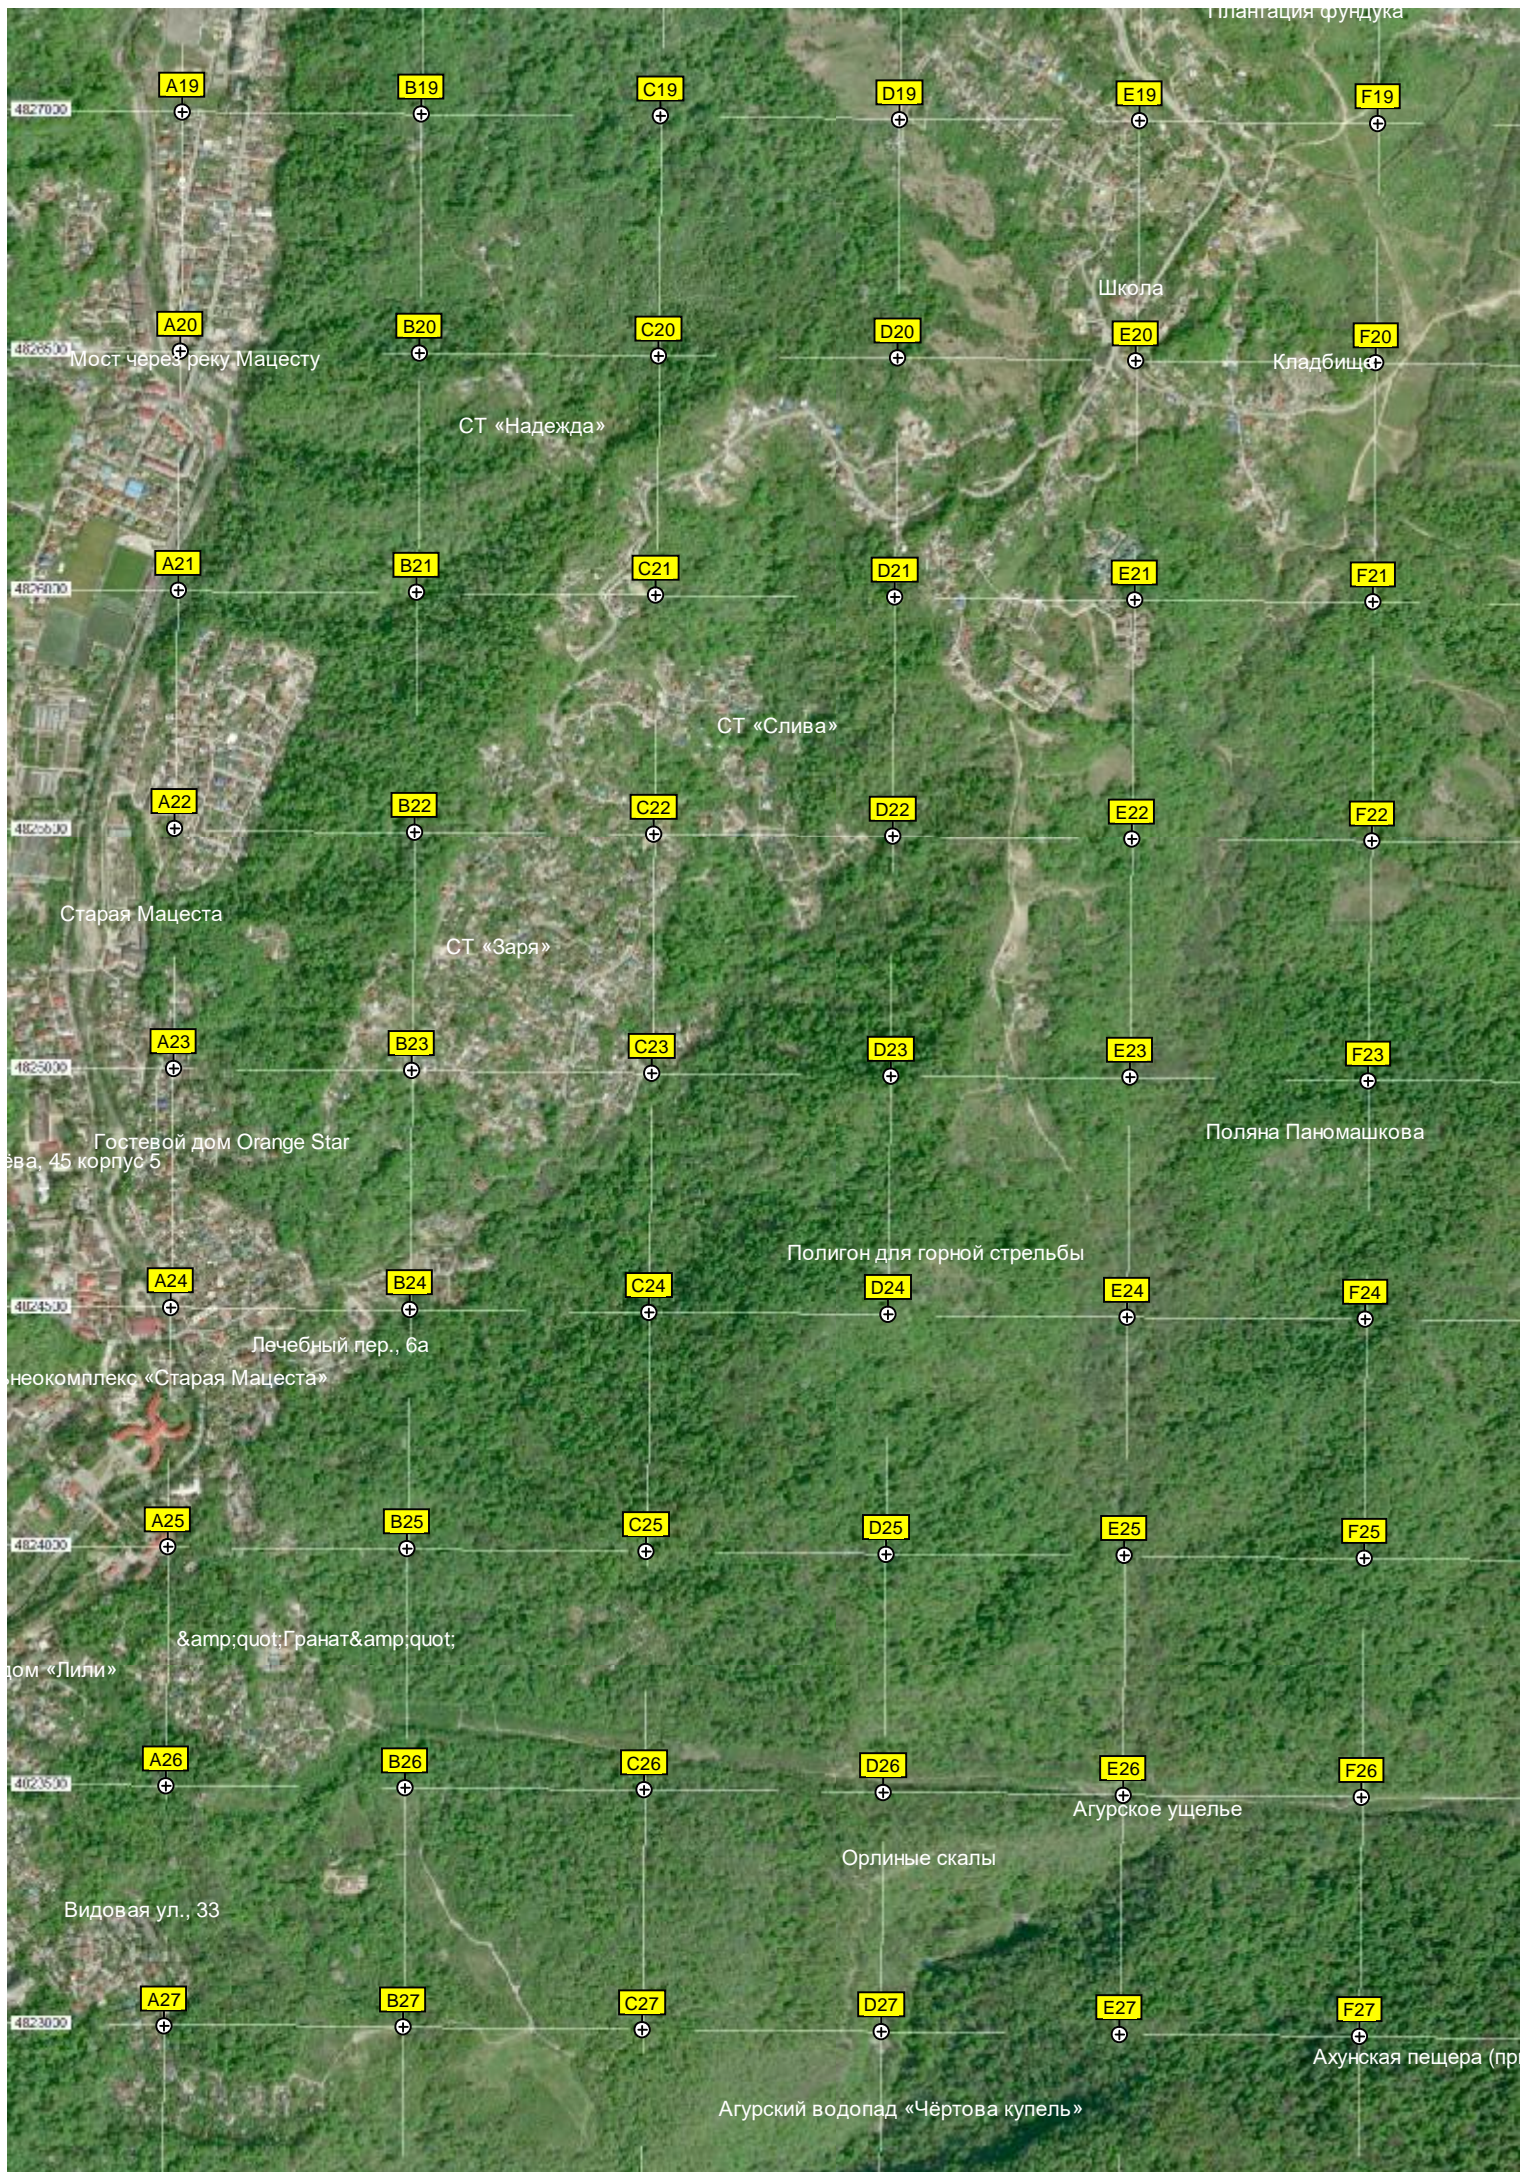

Гора Верблюдка 752,5

Калиновое Озеро

НТ «Крокус»

Чайная плантация

Чайная плантация

Футбольное поле

Мост через реку Большую Хосту

Автобусная о

Илларионовка

T19

U19

V19

W19

X19

Y19

4827000

Y26

4834000

ул. Володи Ульянова, 43

Кудепстинский каньон

T27

U27

V27

W27