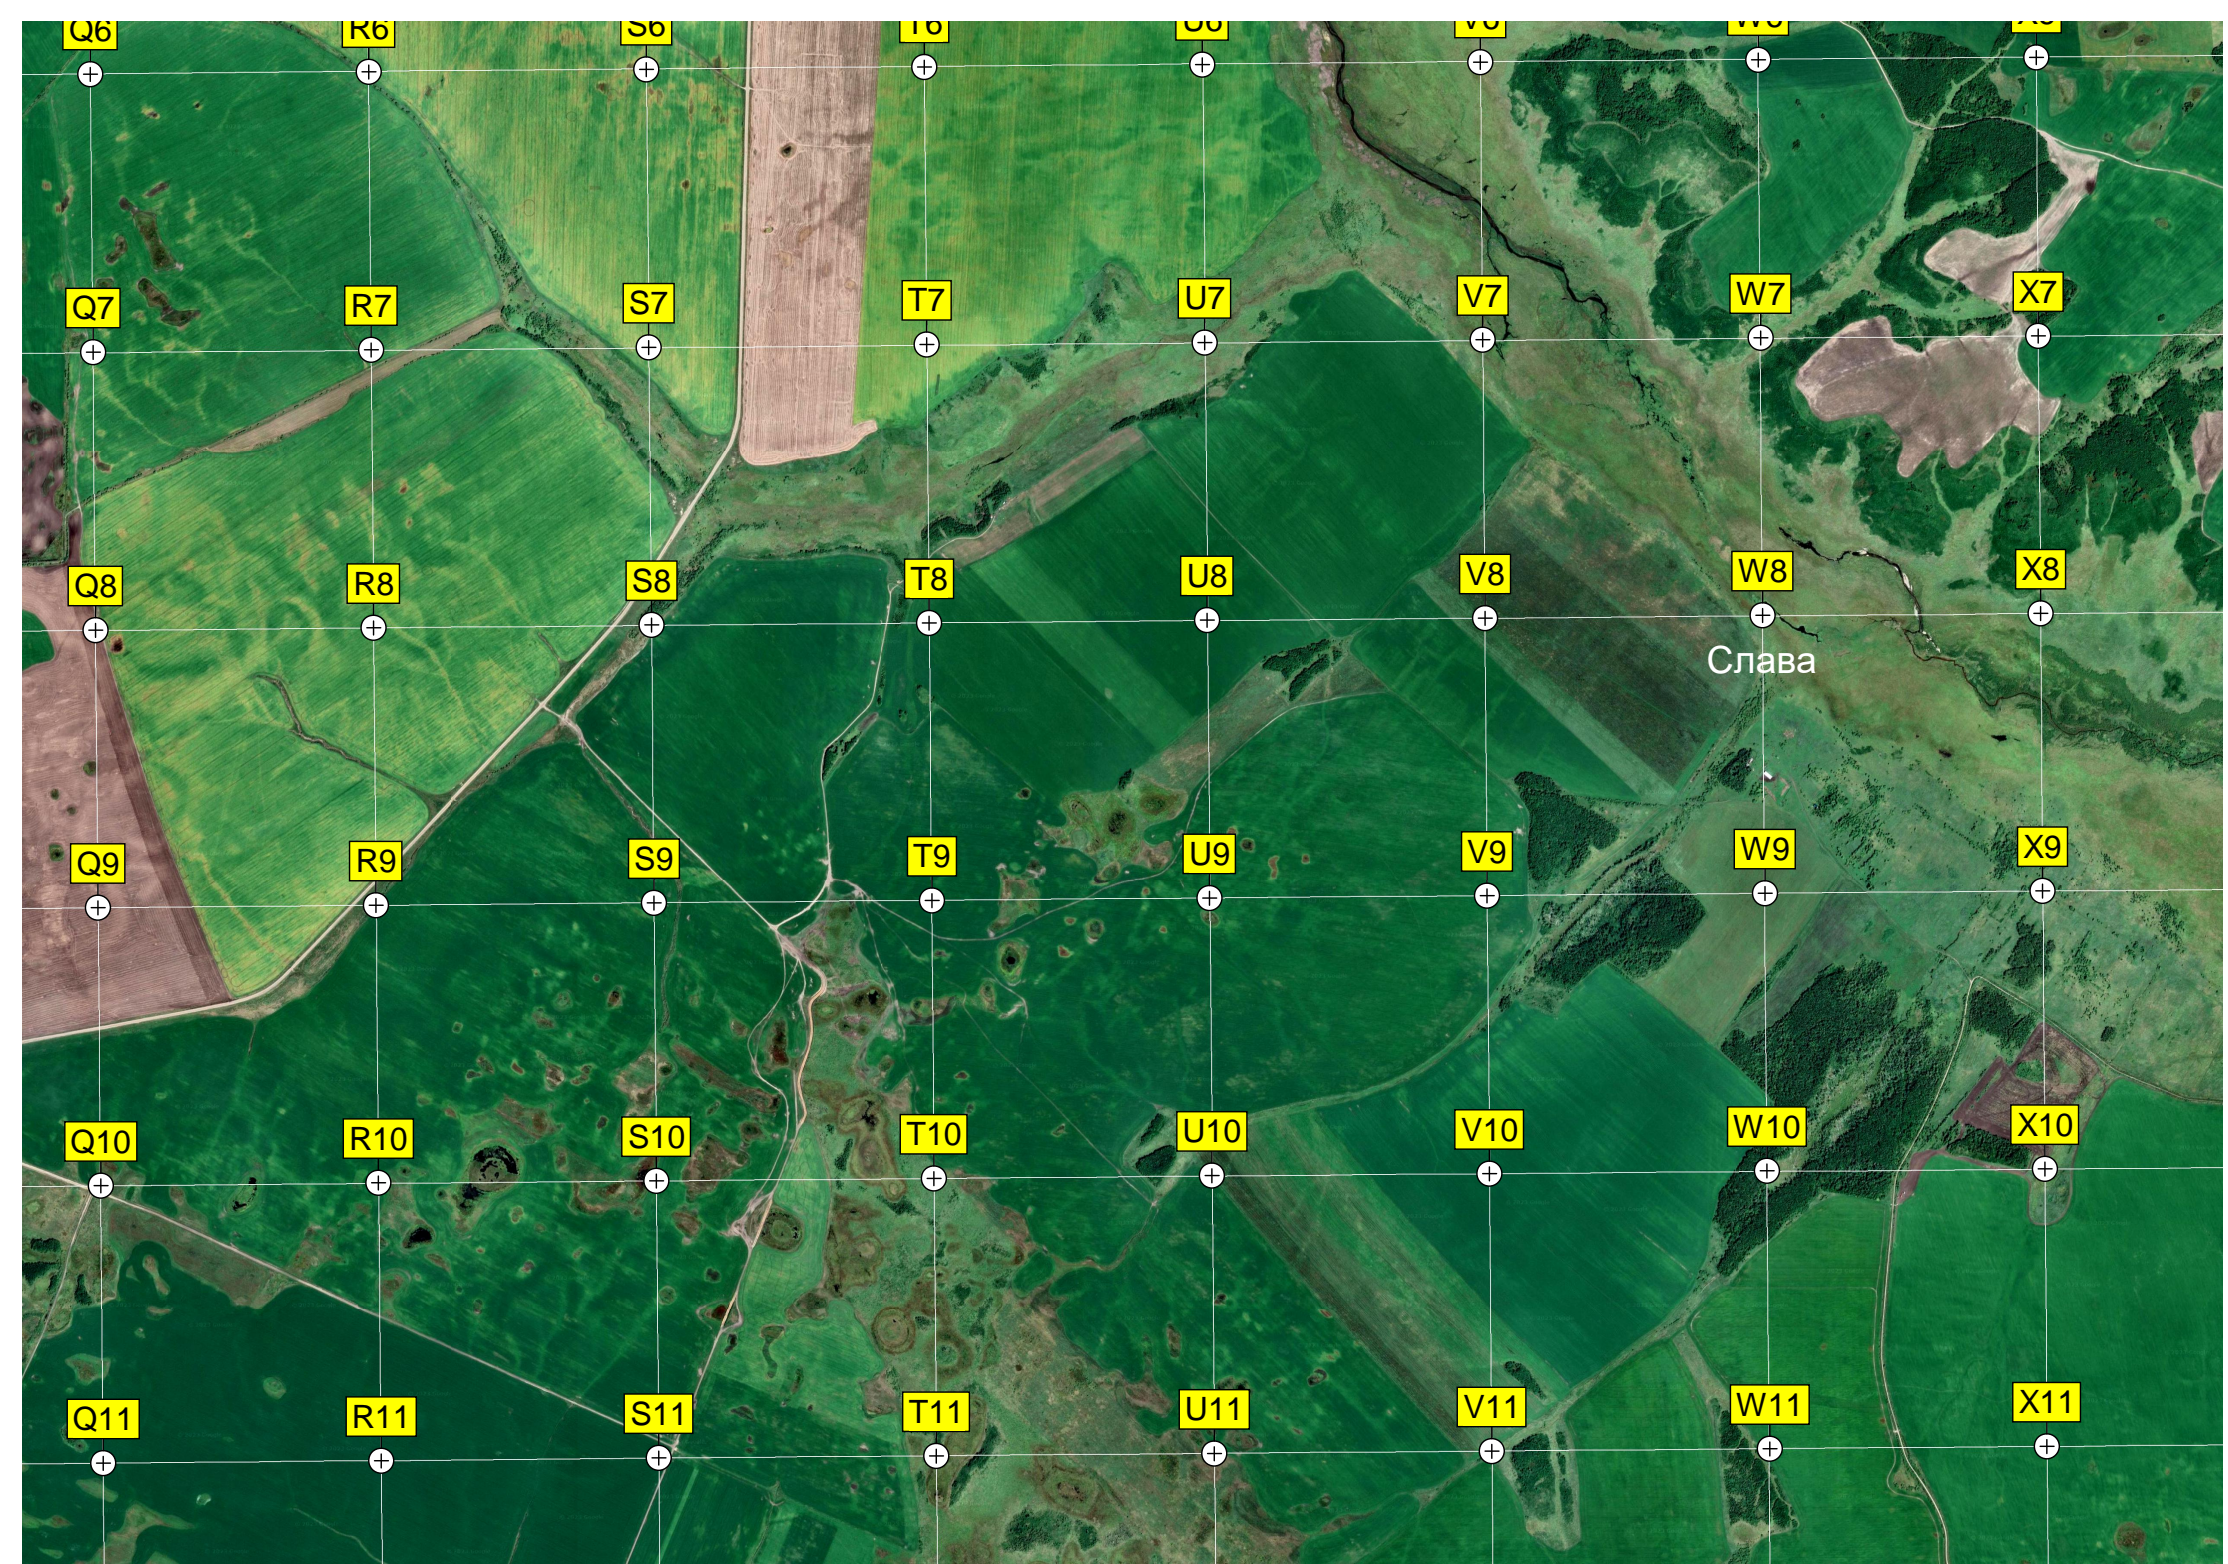

ур Увальное

ур Дубовое

Летник (Загон)

5510500

A12

B12

C12

D12