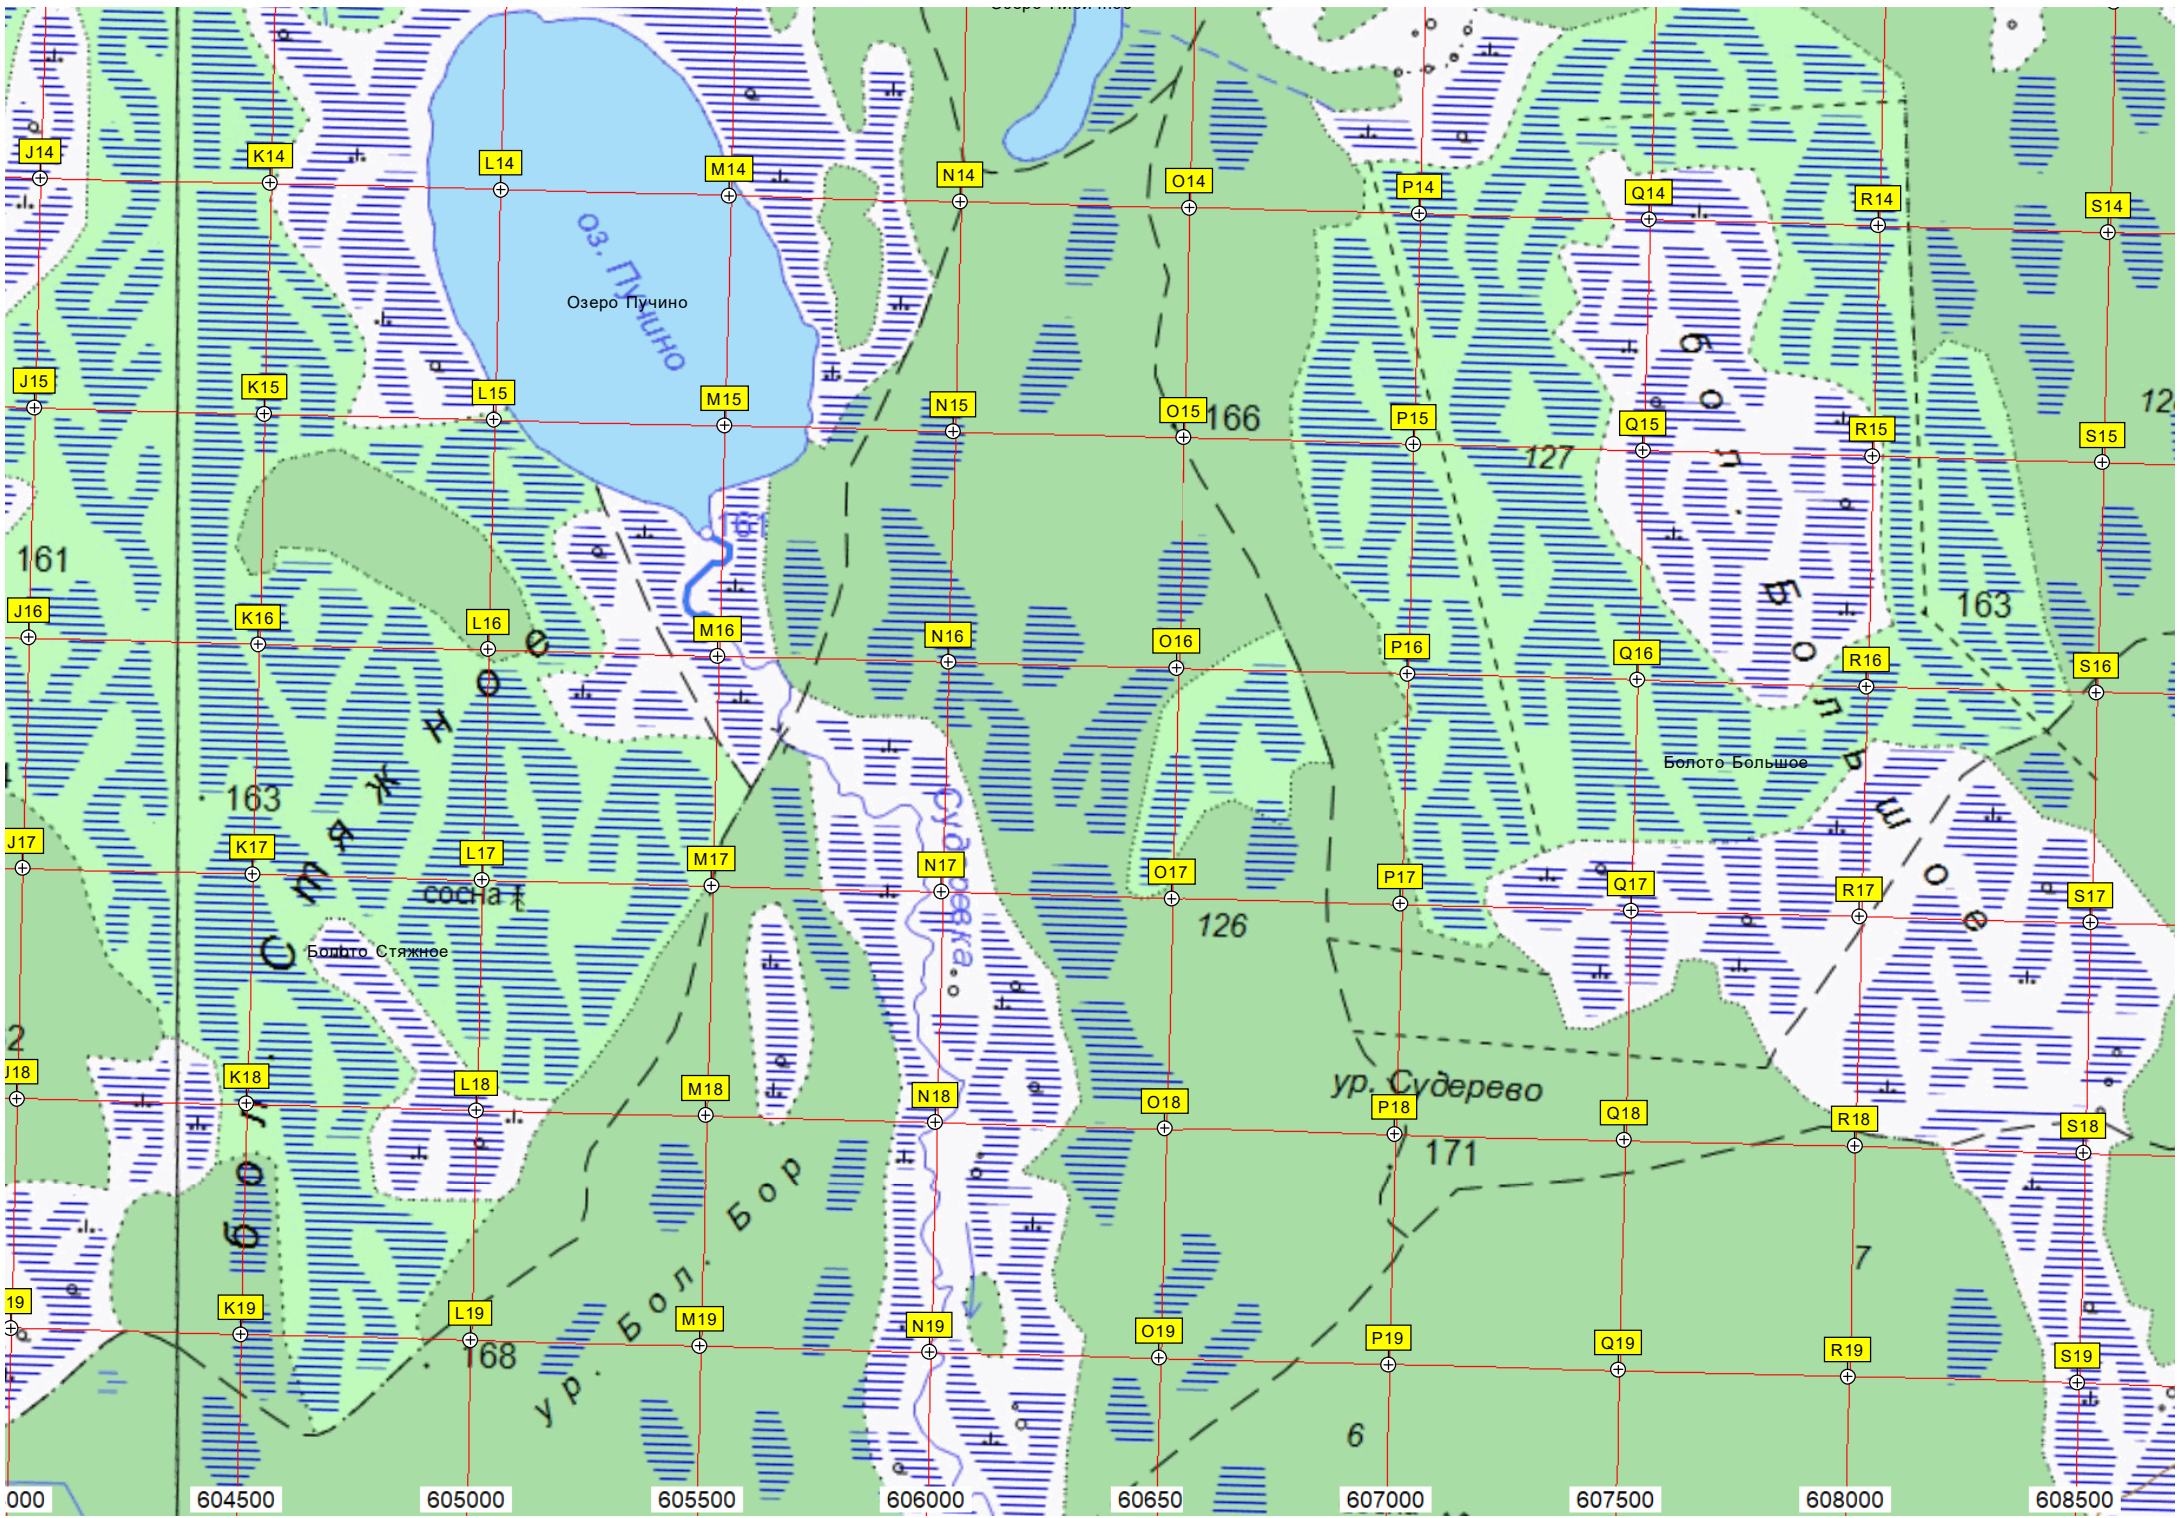

Особо охраняемая природная территория «Болото Ревенка»

сап. ч.

СНТ «Белёвская»

сап.

80

Озеро Мещуе

Урочище Дершино

ур. Дершин

Озеро Мец

М
е
ц

сап.

ур. Заречье

сосня

Озеро Писичное

ур. Заречье

Оз. Пучино

Болото Большое

Болото Стяжное

ур. Судерево

000 604500 605000 605500 606000 606500 607000 607500 608000 608500