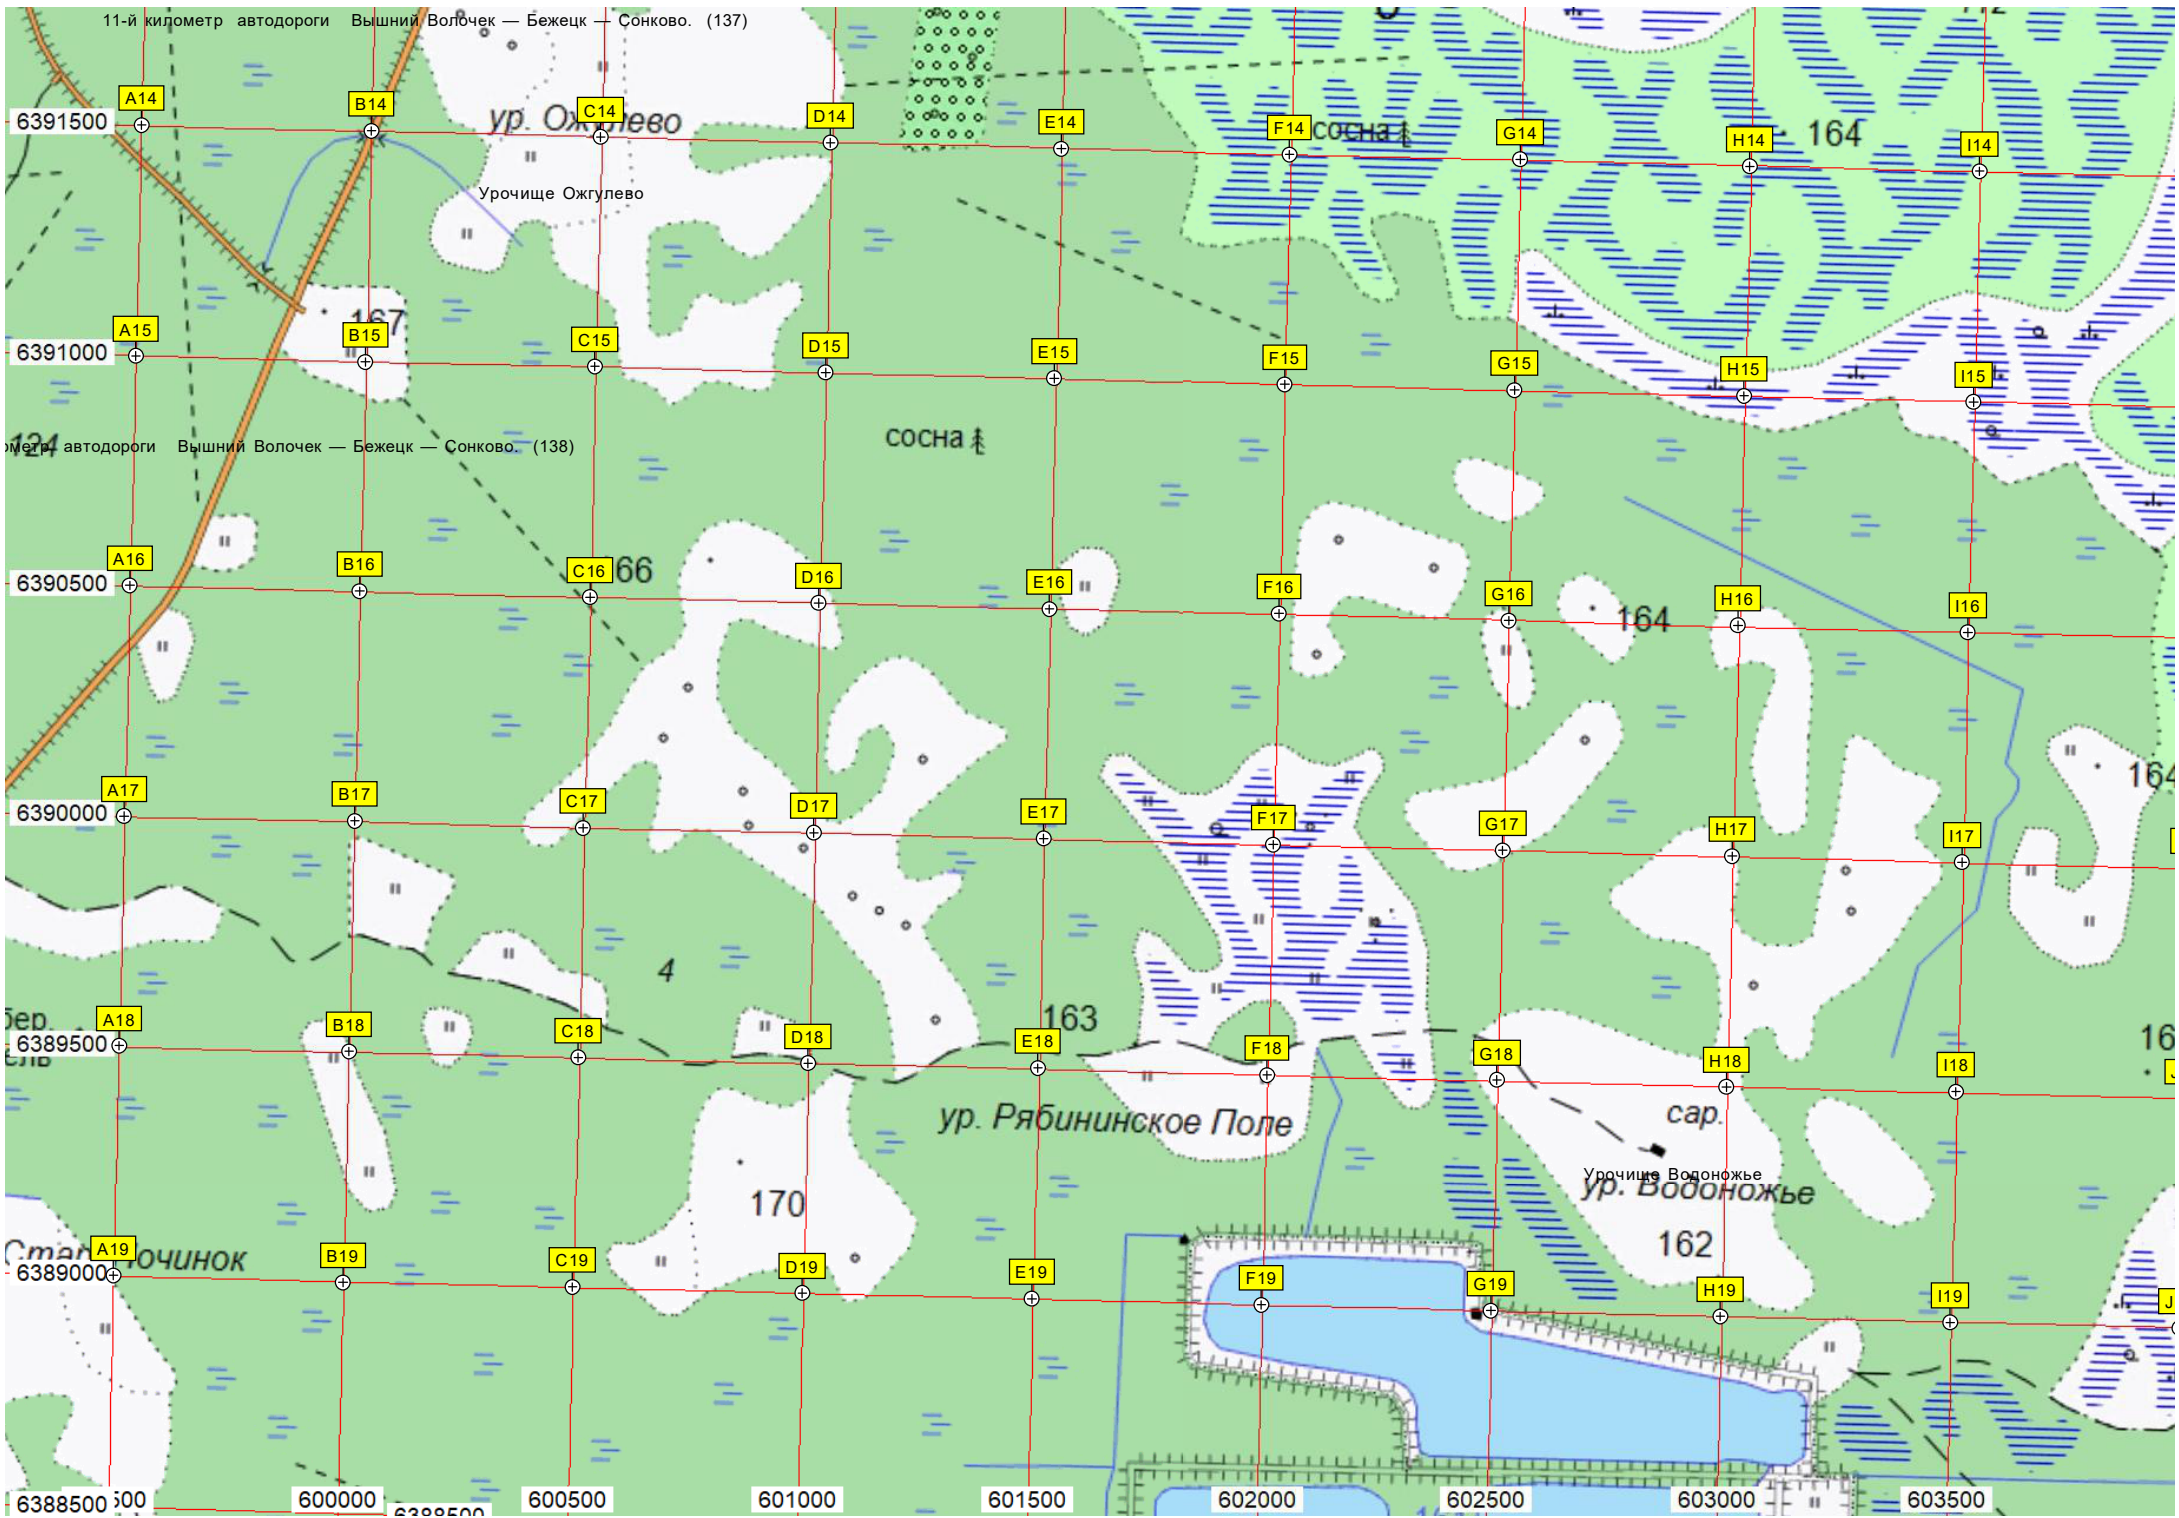

Особо охраняемая природная территория «Болото Ревенка»

сап. ч.

СНТ «Белёвская»

сап.

80

Озеро Мещуе

Урочище Дершино

ур. Дершин

Озеро Мец

М
е
ц

сап.

ур. Заречье

сосня

Озеро Писичное

ур. Заречье

Оз. Пучино

Болото Большое

Болото Стяжное

ур. Судерево

000 604500 605000 605500 606000 606500 607000 607500 608000 608500