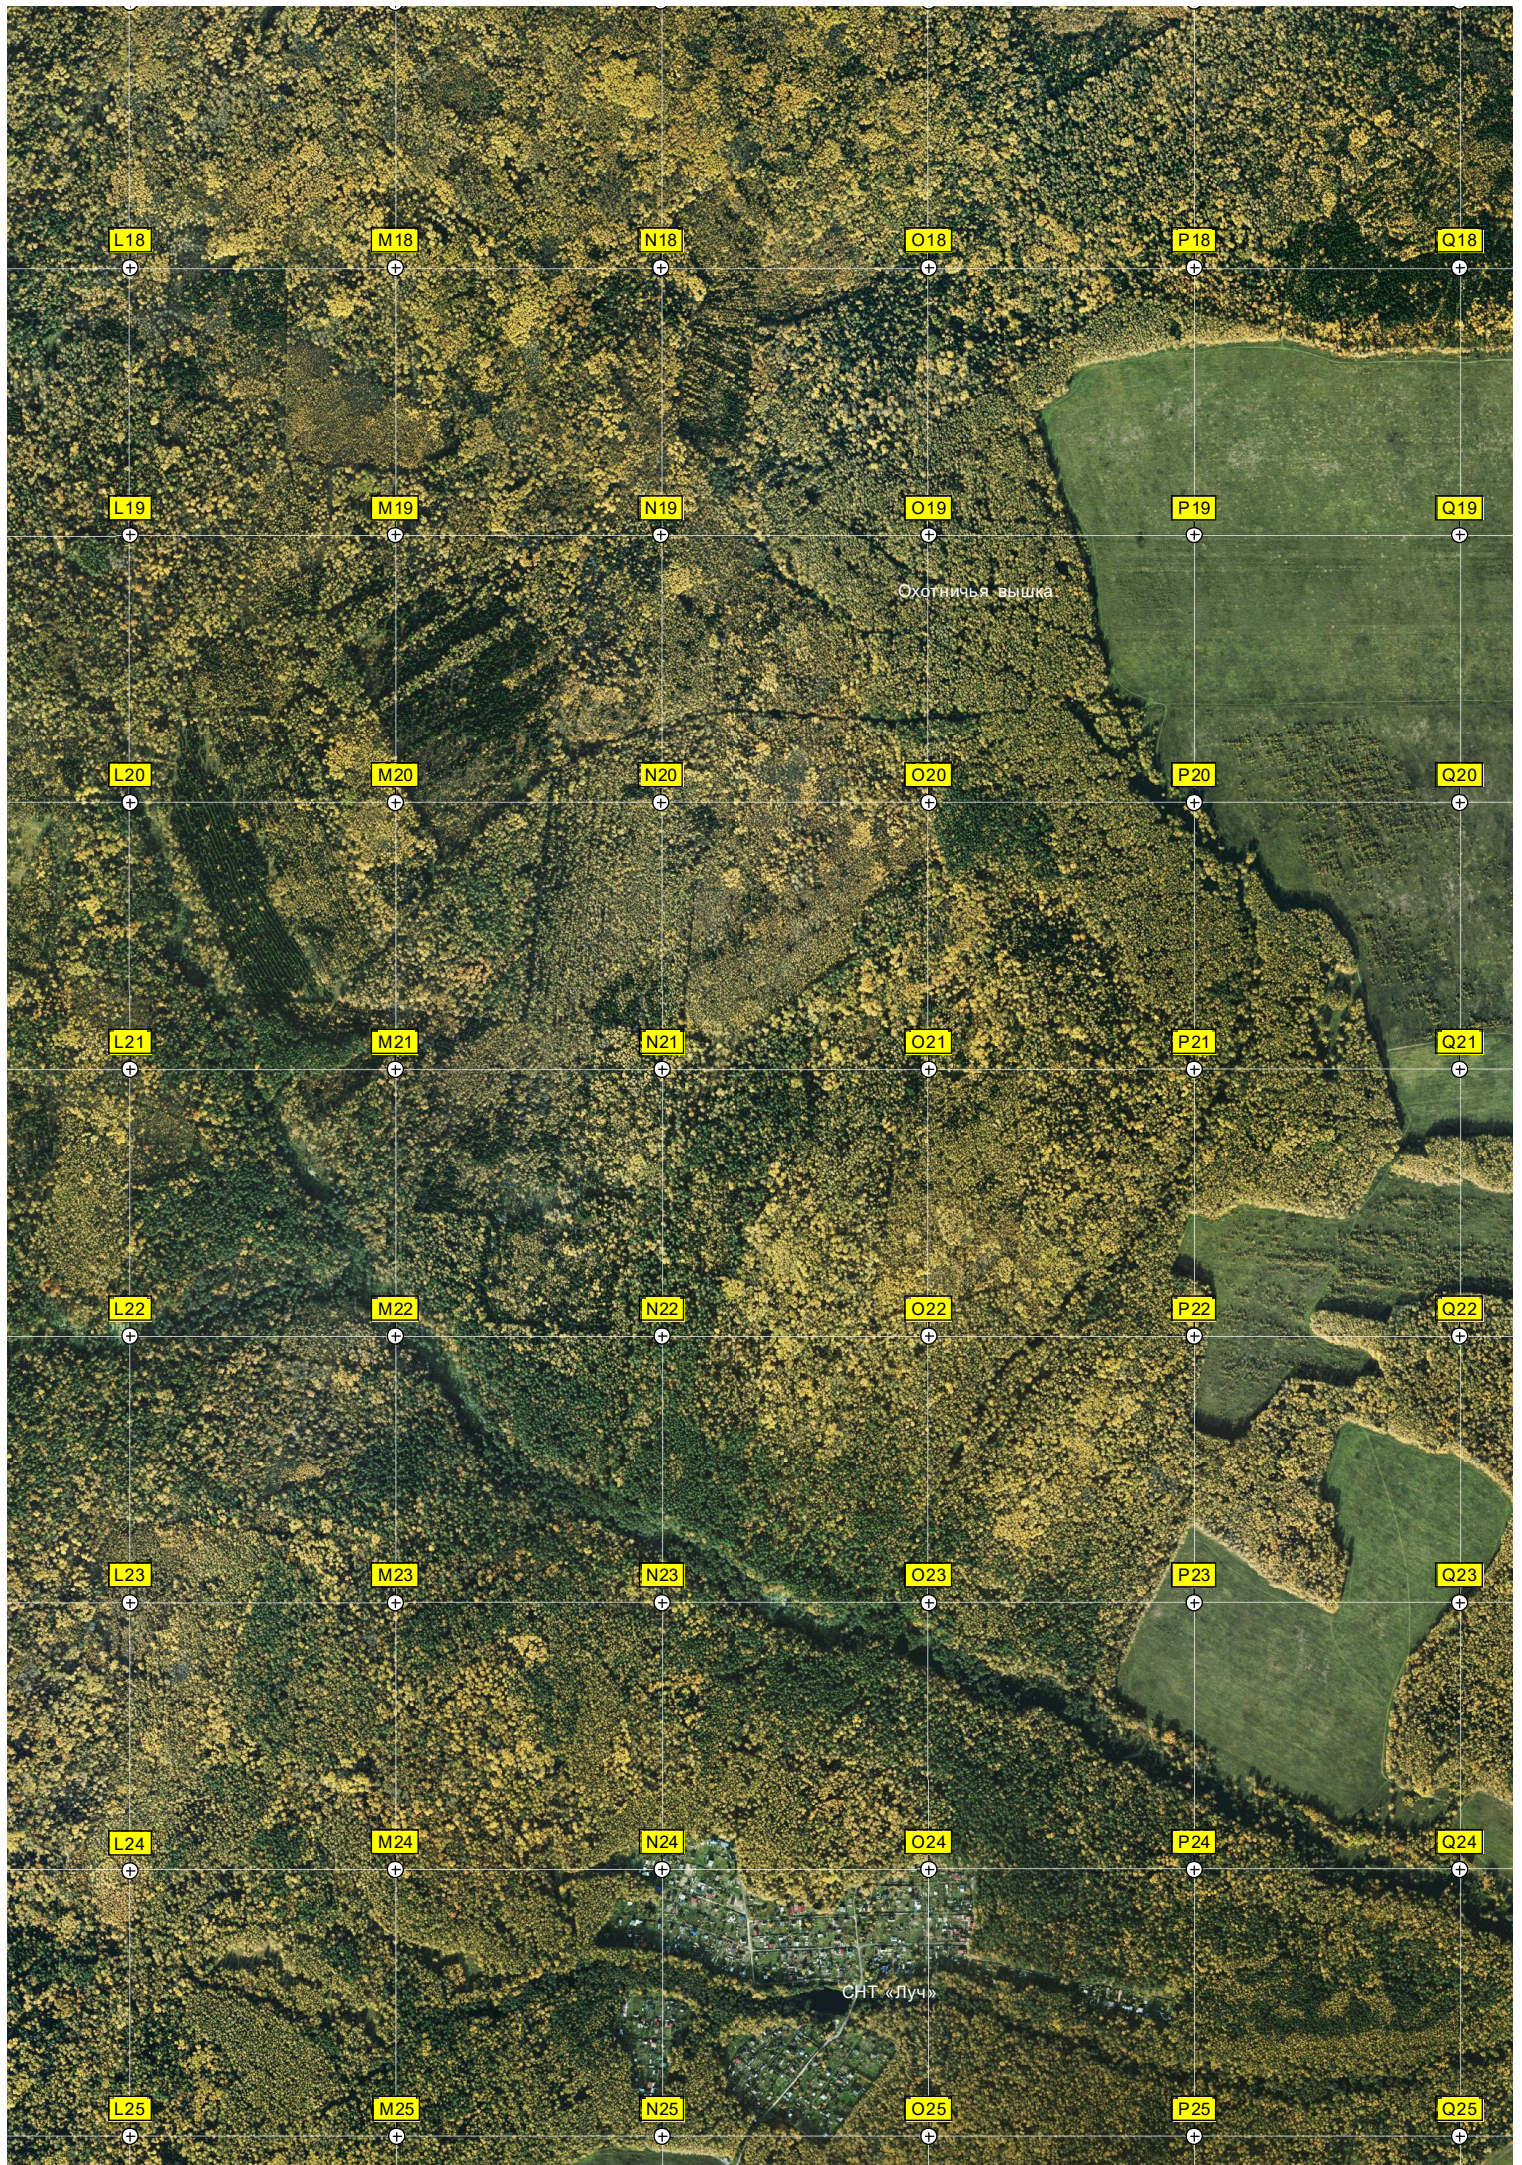

L18

M18

N18

O18

P18

Q18

L19

M19

N19

O19

P19

Q19

Охотничья вышка

L20

M20

N20

O20

P20

Q20

L21

M21

N21

O21

P21

Q21

L22

M22

N22

O22

P22

Q22

L23

M23

N23

O23

P23

Q23

L24

M24

N24

O24

P24

Q24

СНТ «Луч»

L25

M25

N25

O25

P25

Q25