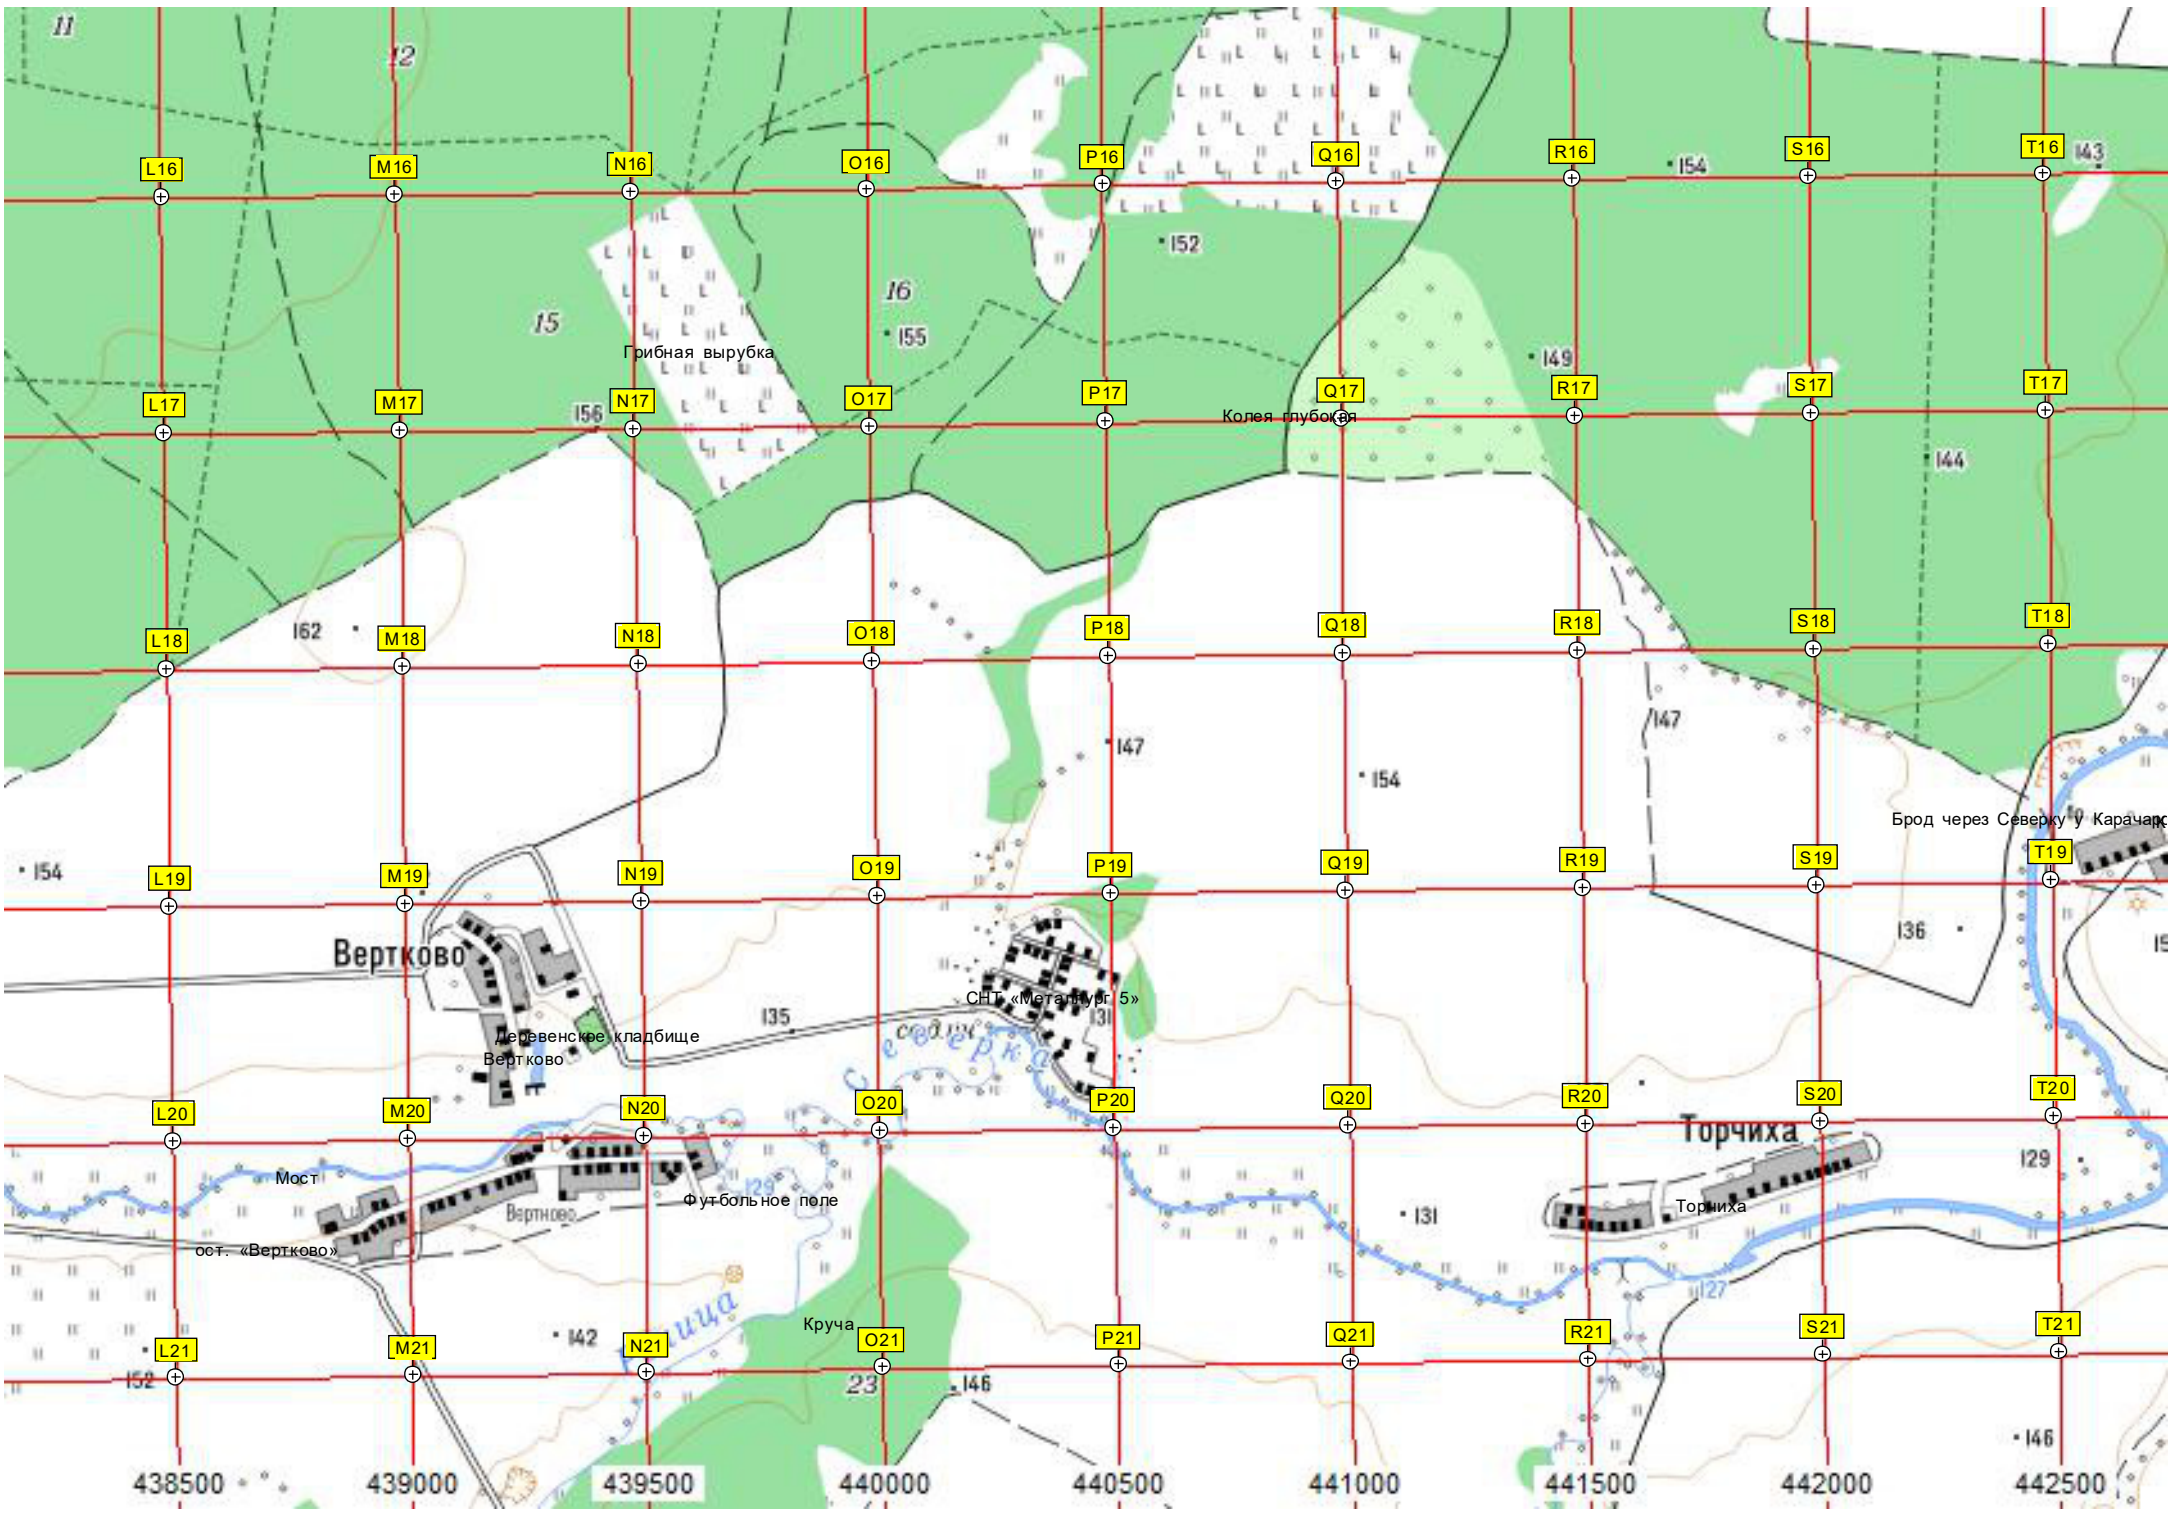

438500 439000 439500 440000 440500 441000 441500 442000 442500

Вертково

СНТ «Металлург 5»

Торчиха

Грибная вырубка

Колея глубокая

Брод через Северку у Карачаис

Деревенское кладбище
Вертково

Мост

Футбольное поле

Круча

Торчиха

ост. «Вертково»