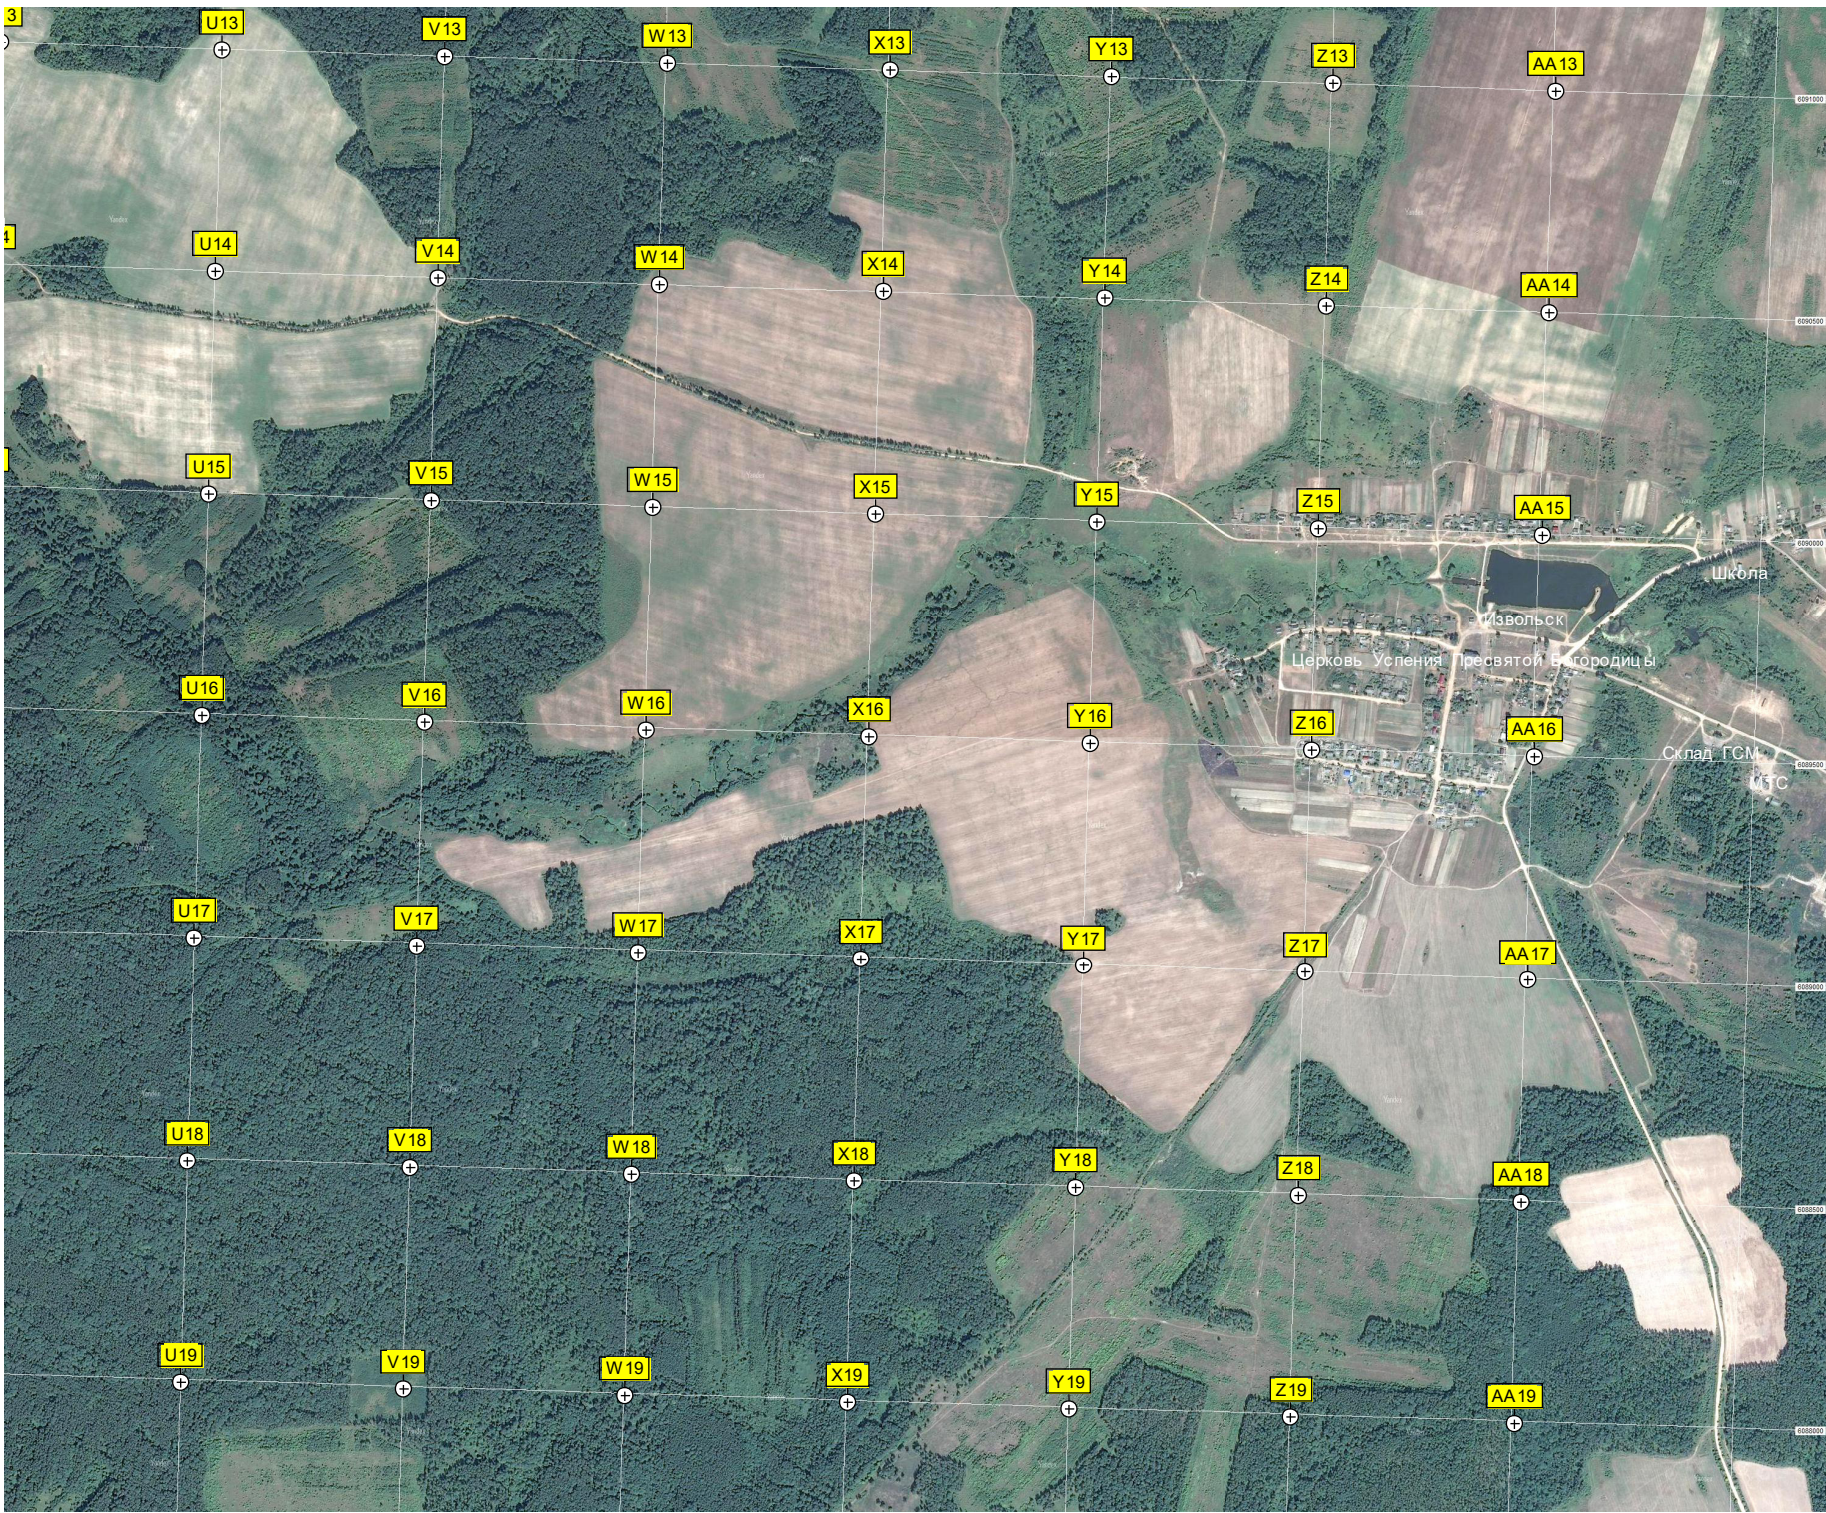

указатель на деревню Захарово

Насосная станция

Участок Гжатского тракта

Братская могила воинов РККА

Захарово

Урочище Фроловка

Урочище Мякотин
Брод

Высота 196.9

Урочище Ежово

Урочище Крапивка

Урочище Прудки

A21

B21

C21

D21

E21