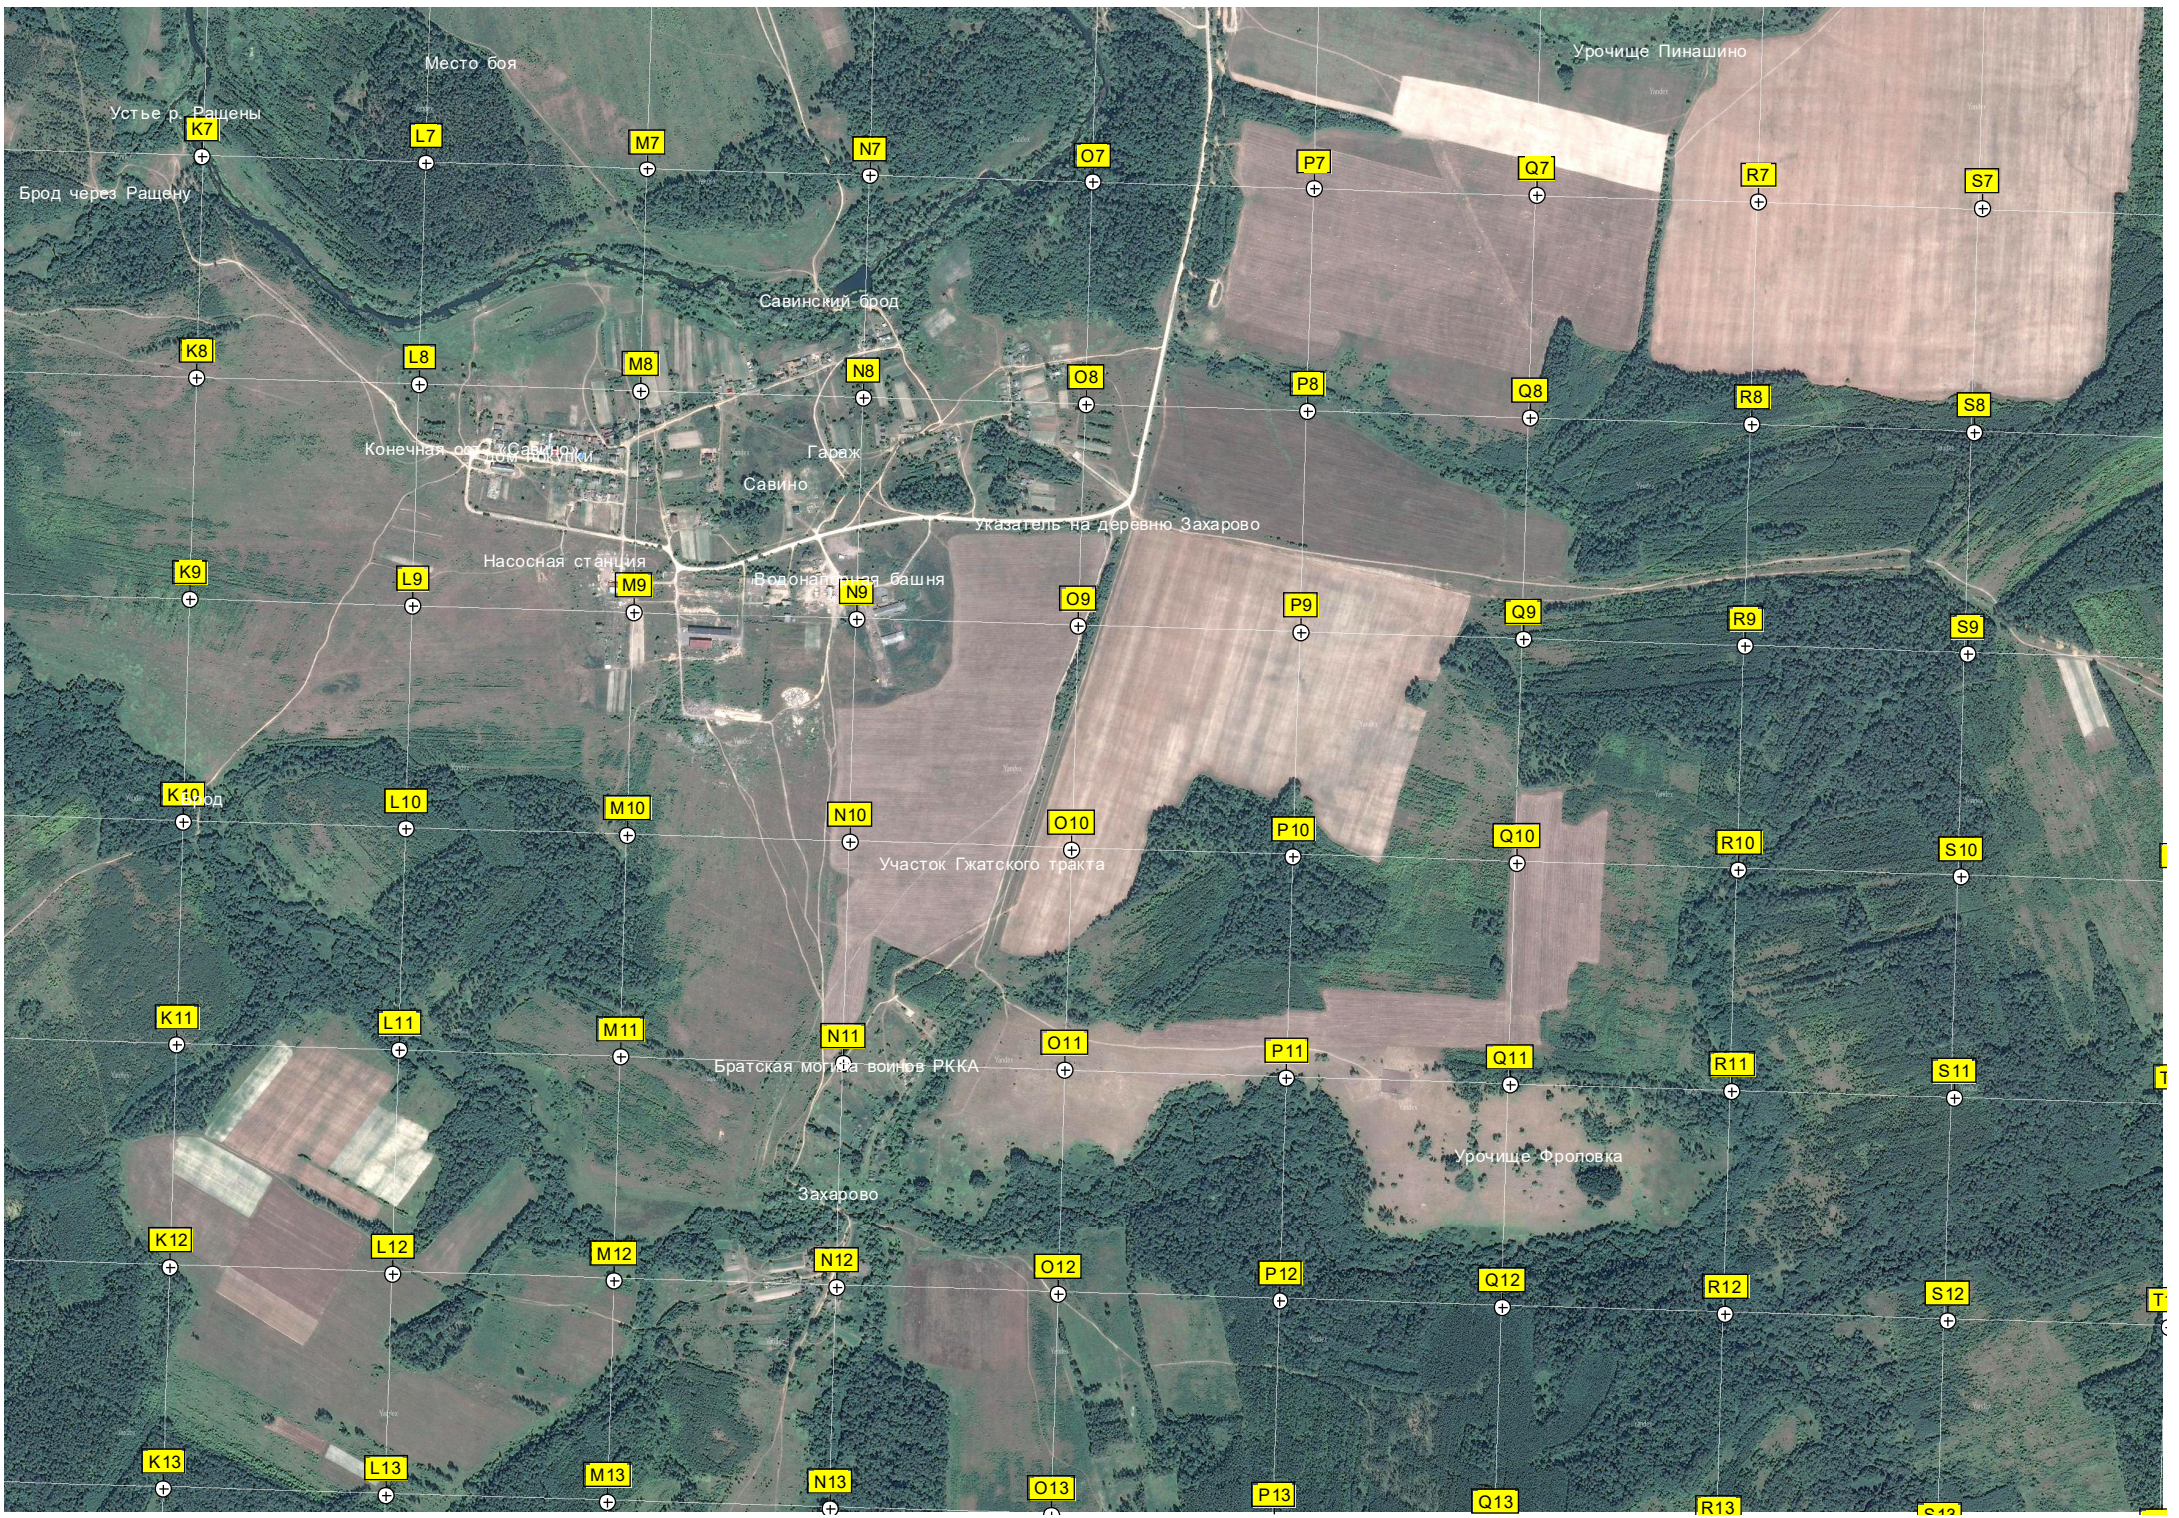

Устье р. Ращены

Место боя

Урочище Пинашино

Брод через Ращены

Савинский брод

Конечная остановка Савинки

Савино

Волонтерская башня

указатель на деревню Захарово

Насосная станция

Участок Гжатского тракта

Братская могила воинов РККА

Захарово

Урочище Фроловка