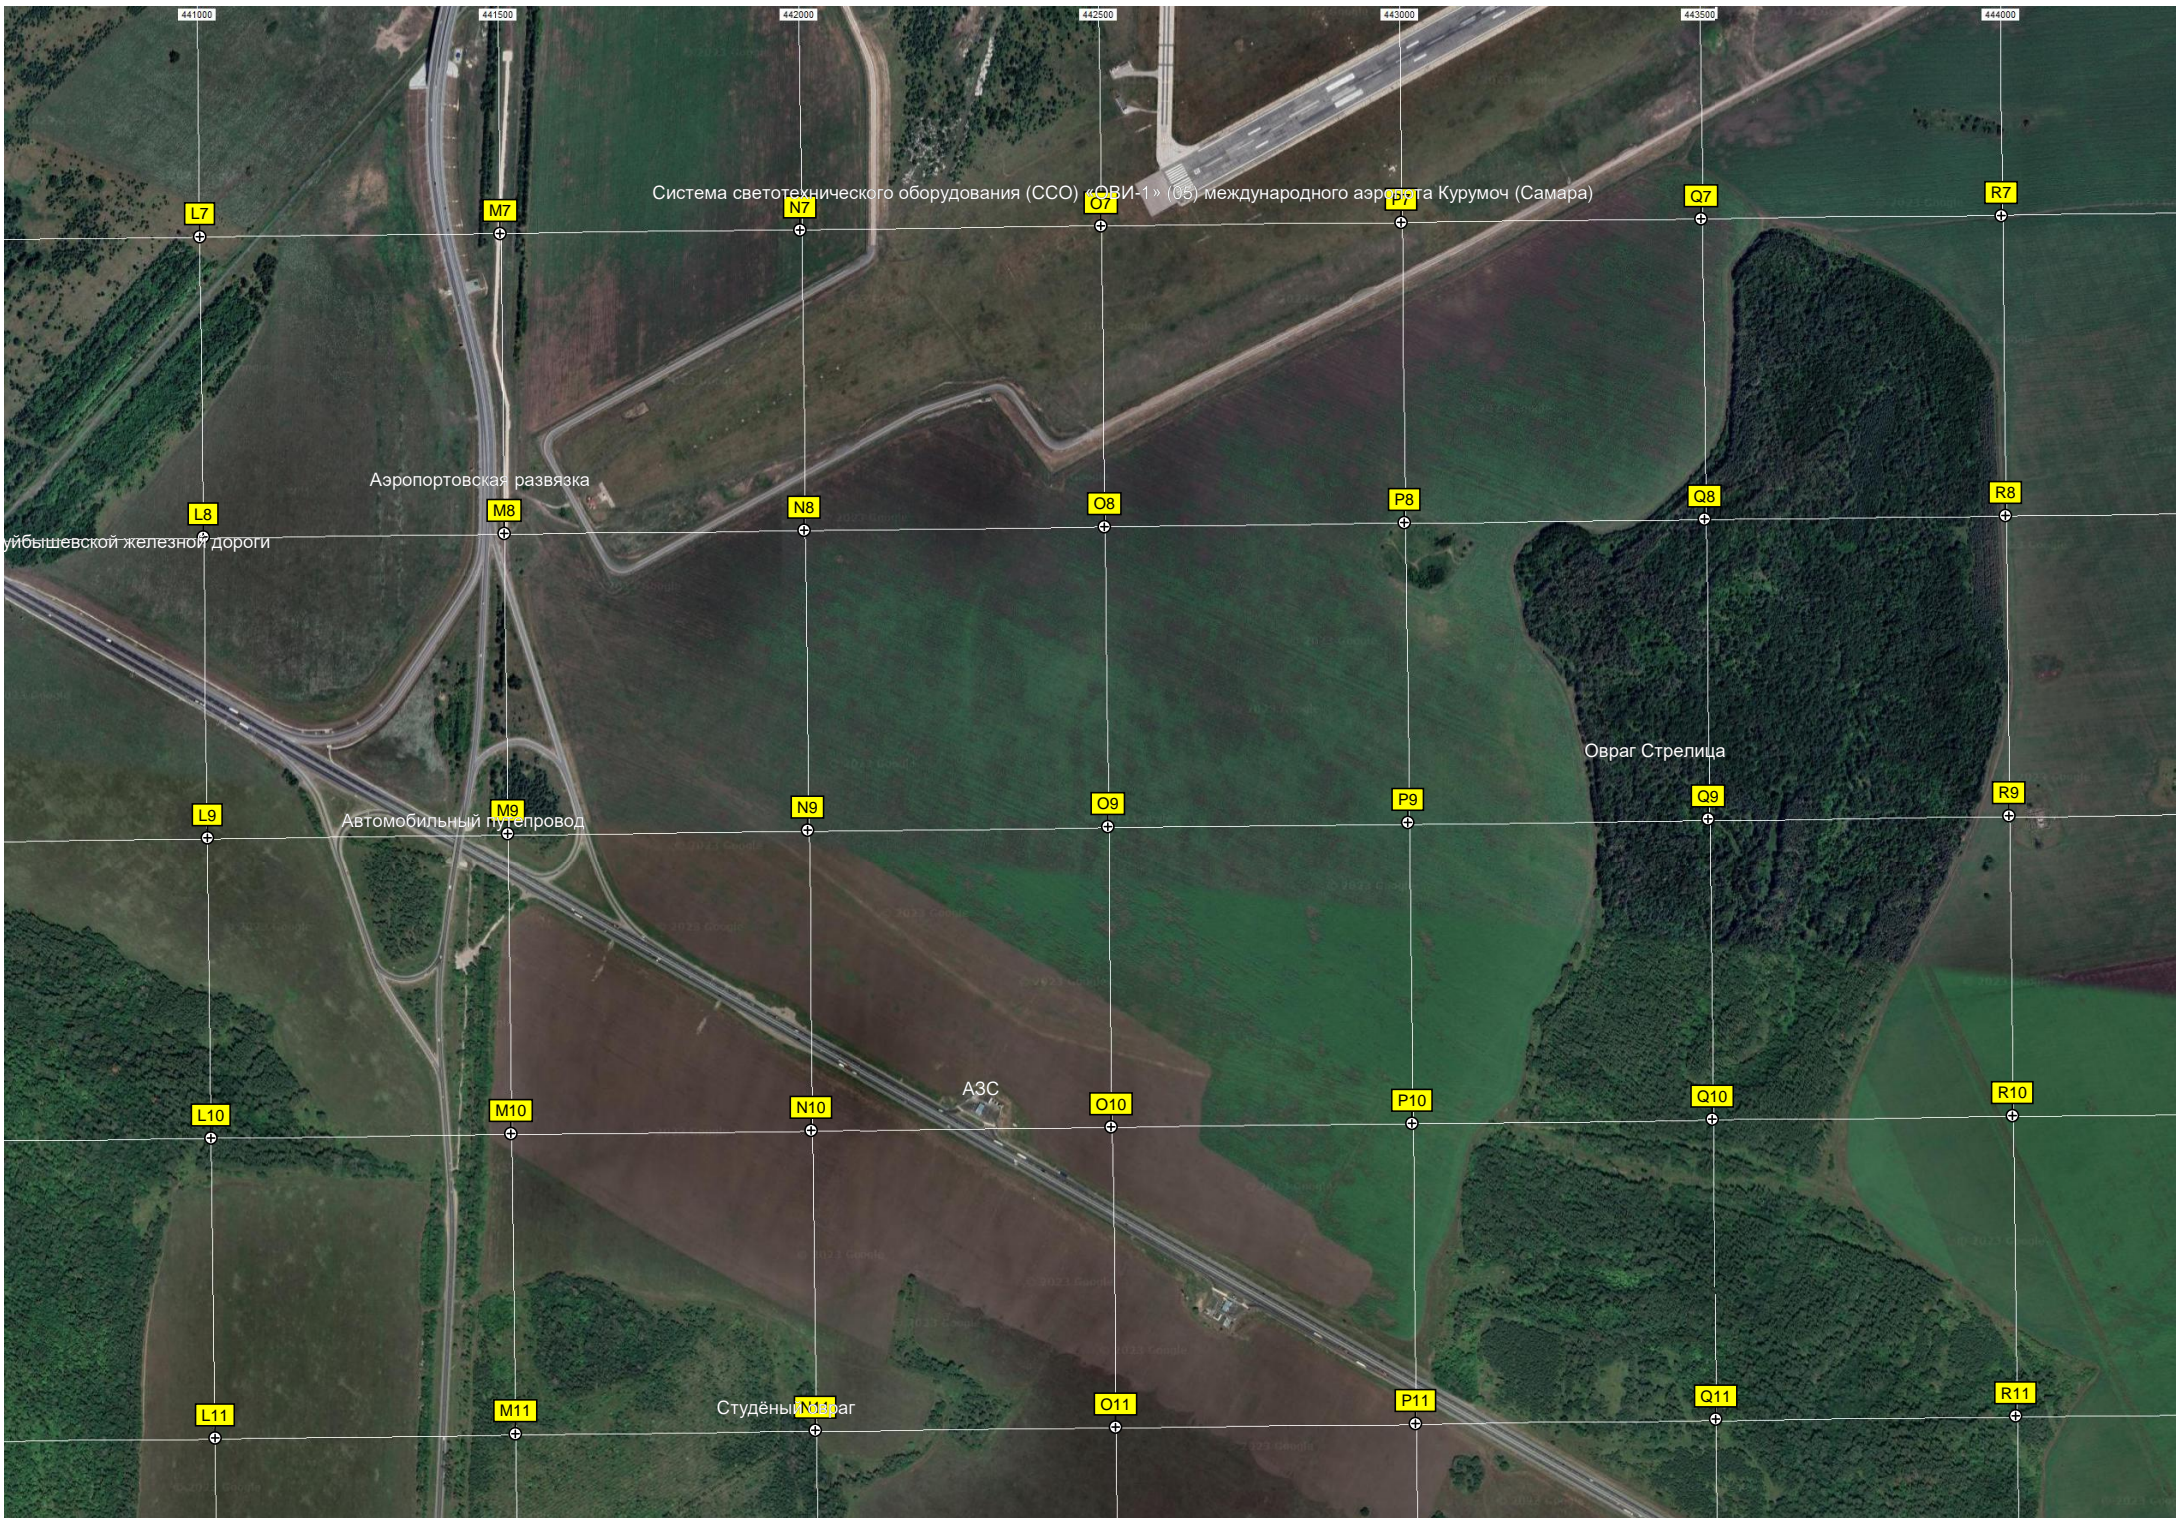

Система светотехнического оборудования (ССО) «ОВИ-1» (05) международного аэропорта Курумоч (Самара)

Аэропортовская развязка

Уйбышевской железной дороги

Автомобильный путепровод

Овраг Стрелица

А3С

Студёный овраг