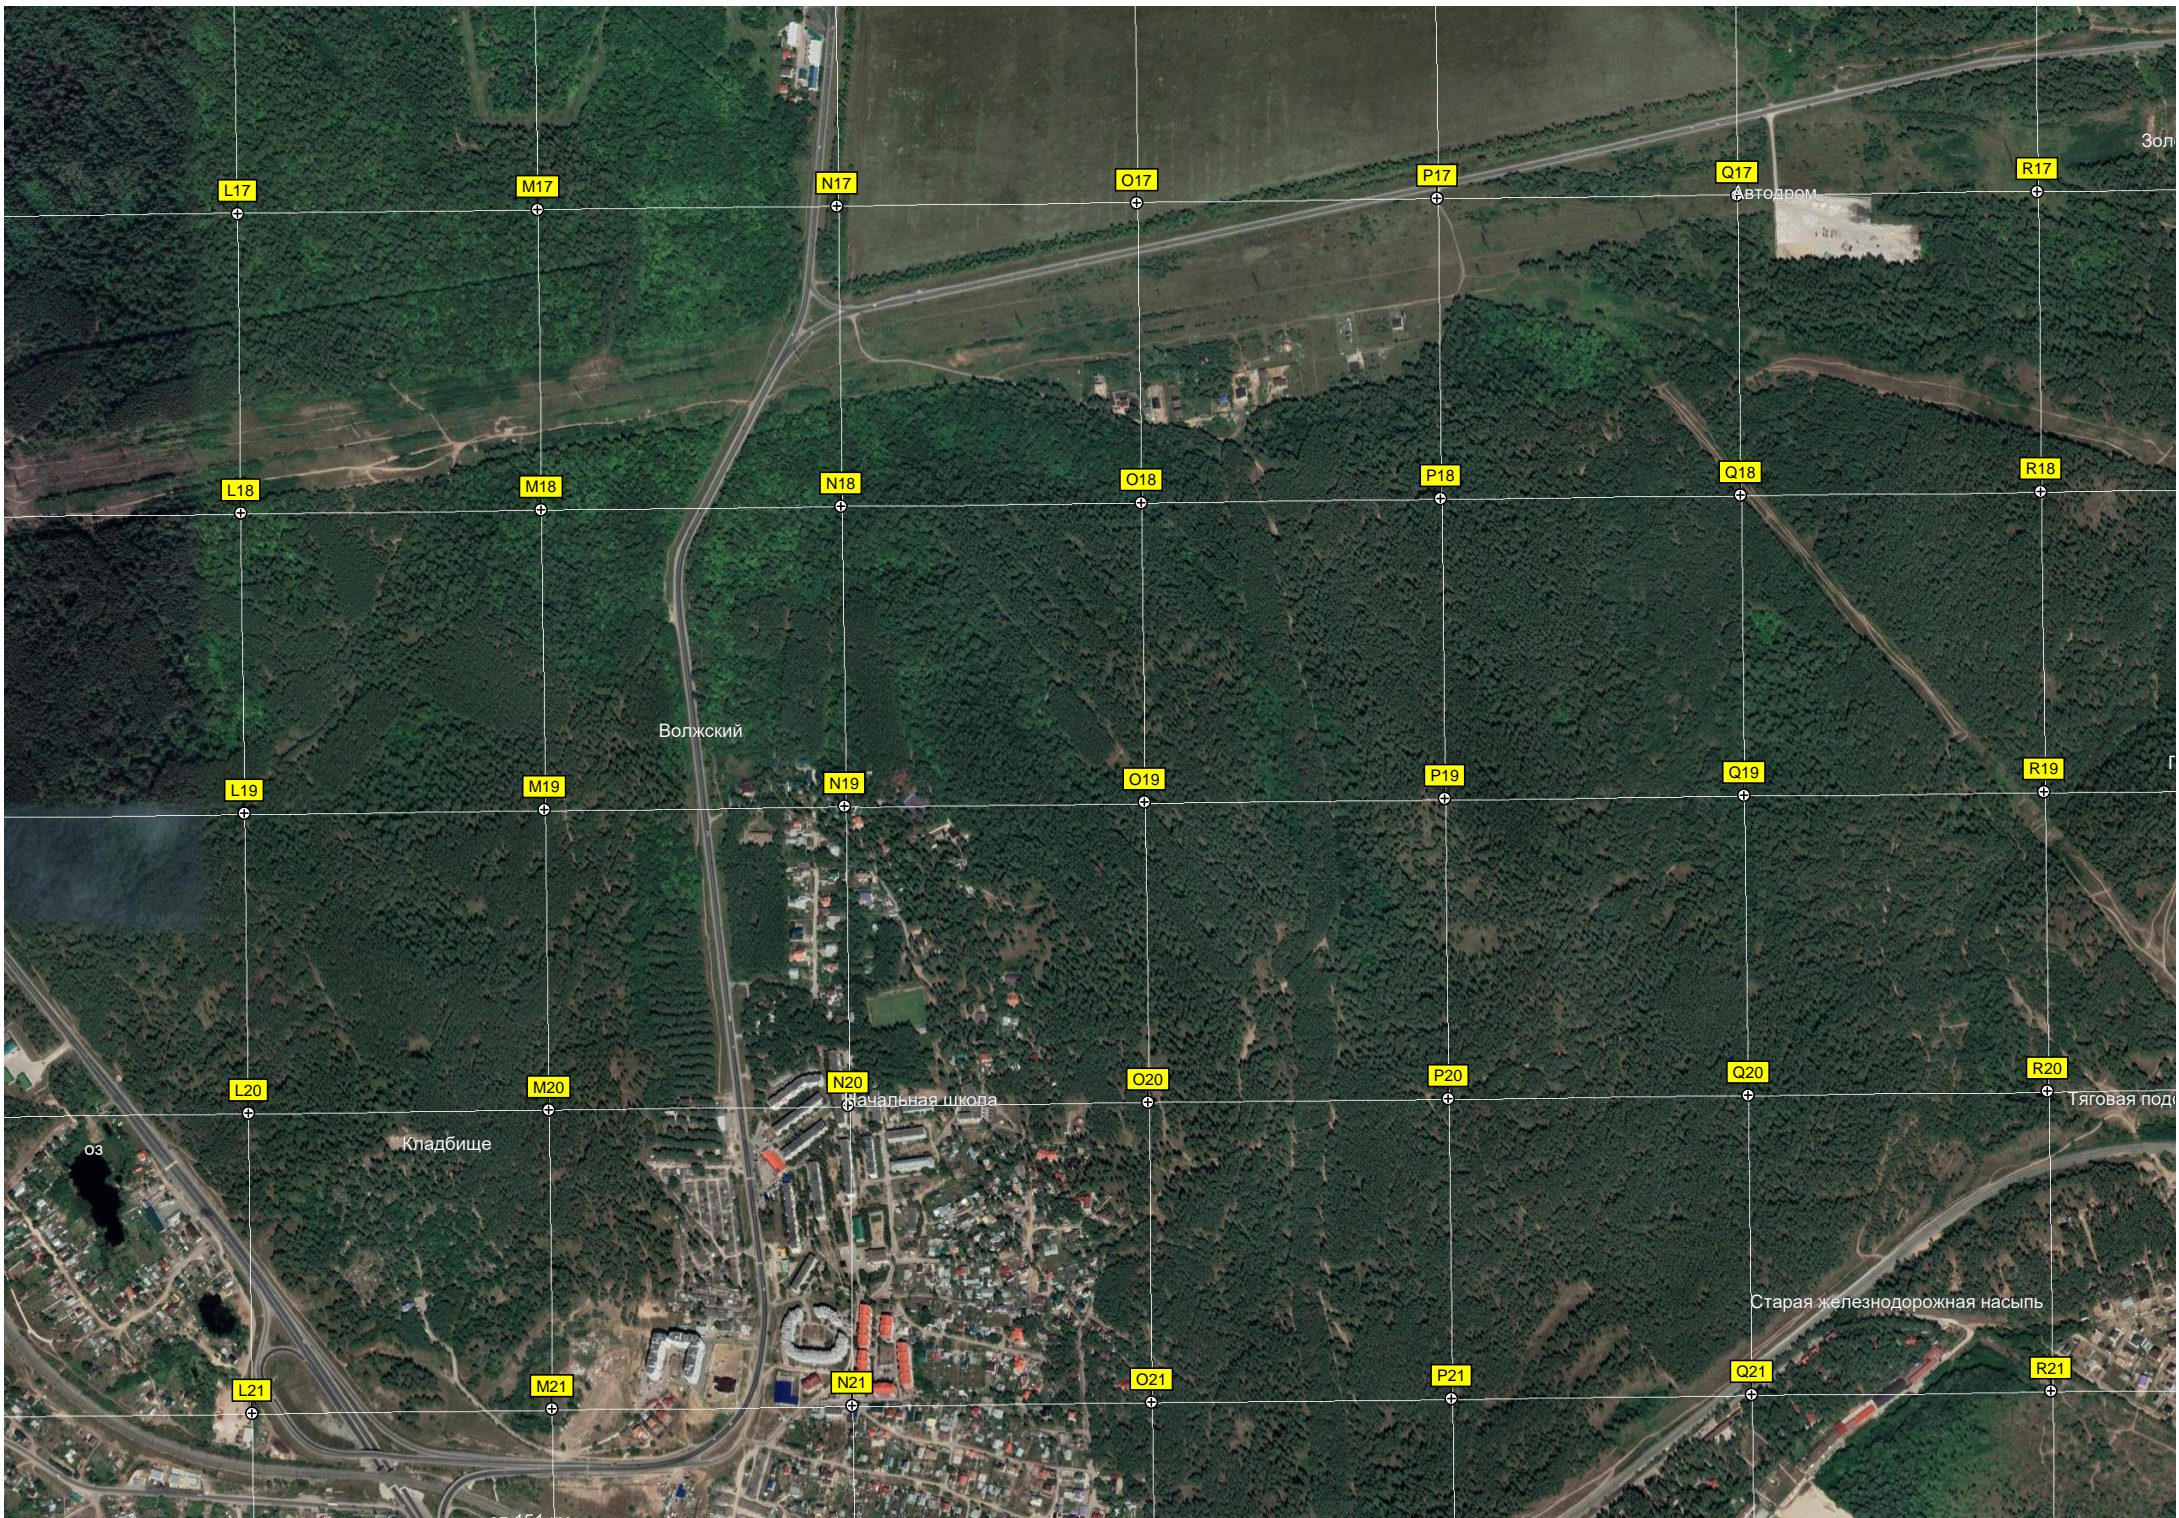

F21

G21

H21

I21

J21

K21

Поляна Открытия ВС

Трасса для мотокросса

Лес

оз

Коттедж "Южный форт"

Чёрное озеро

оз. Егоровское

ФКУ ИК-10 ГУФСИН России по Самарской области

Теплант

ООП "Строитель" СамГТУ