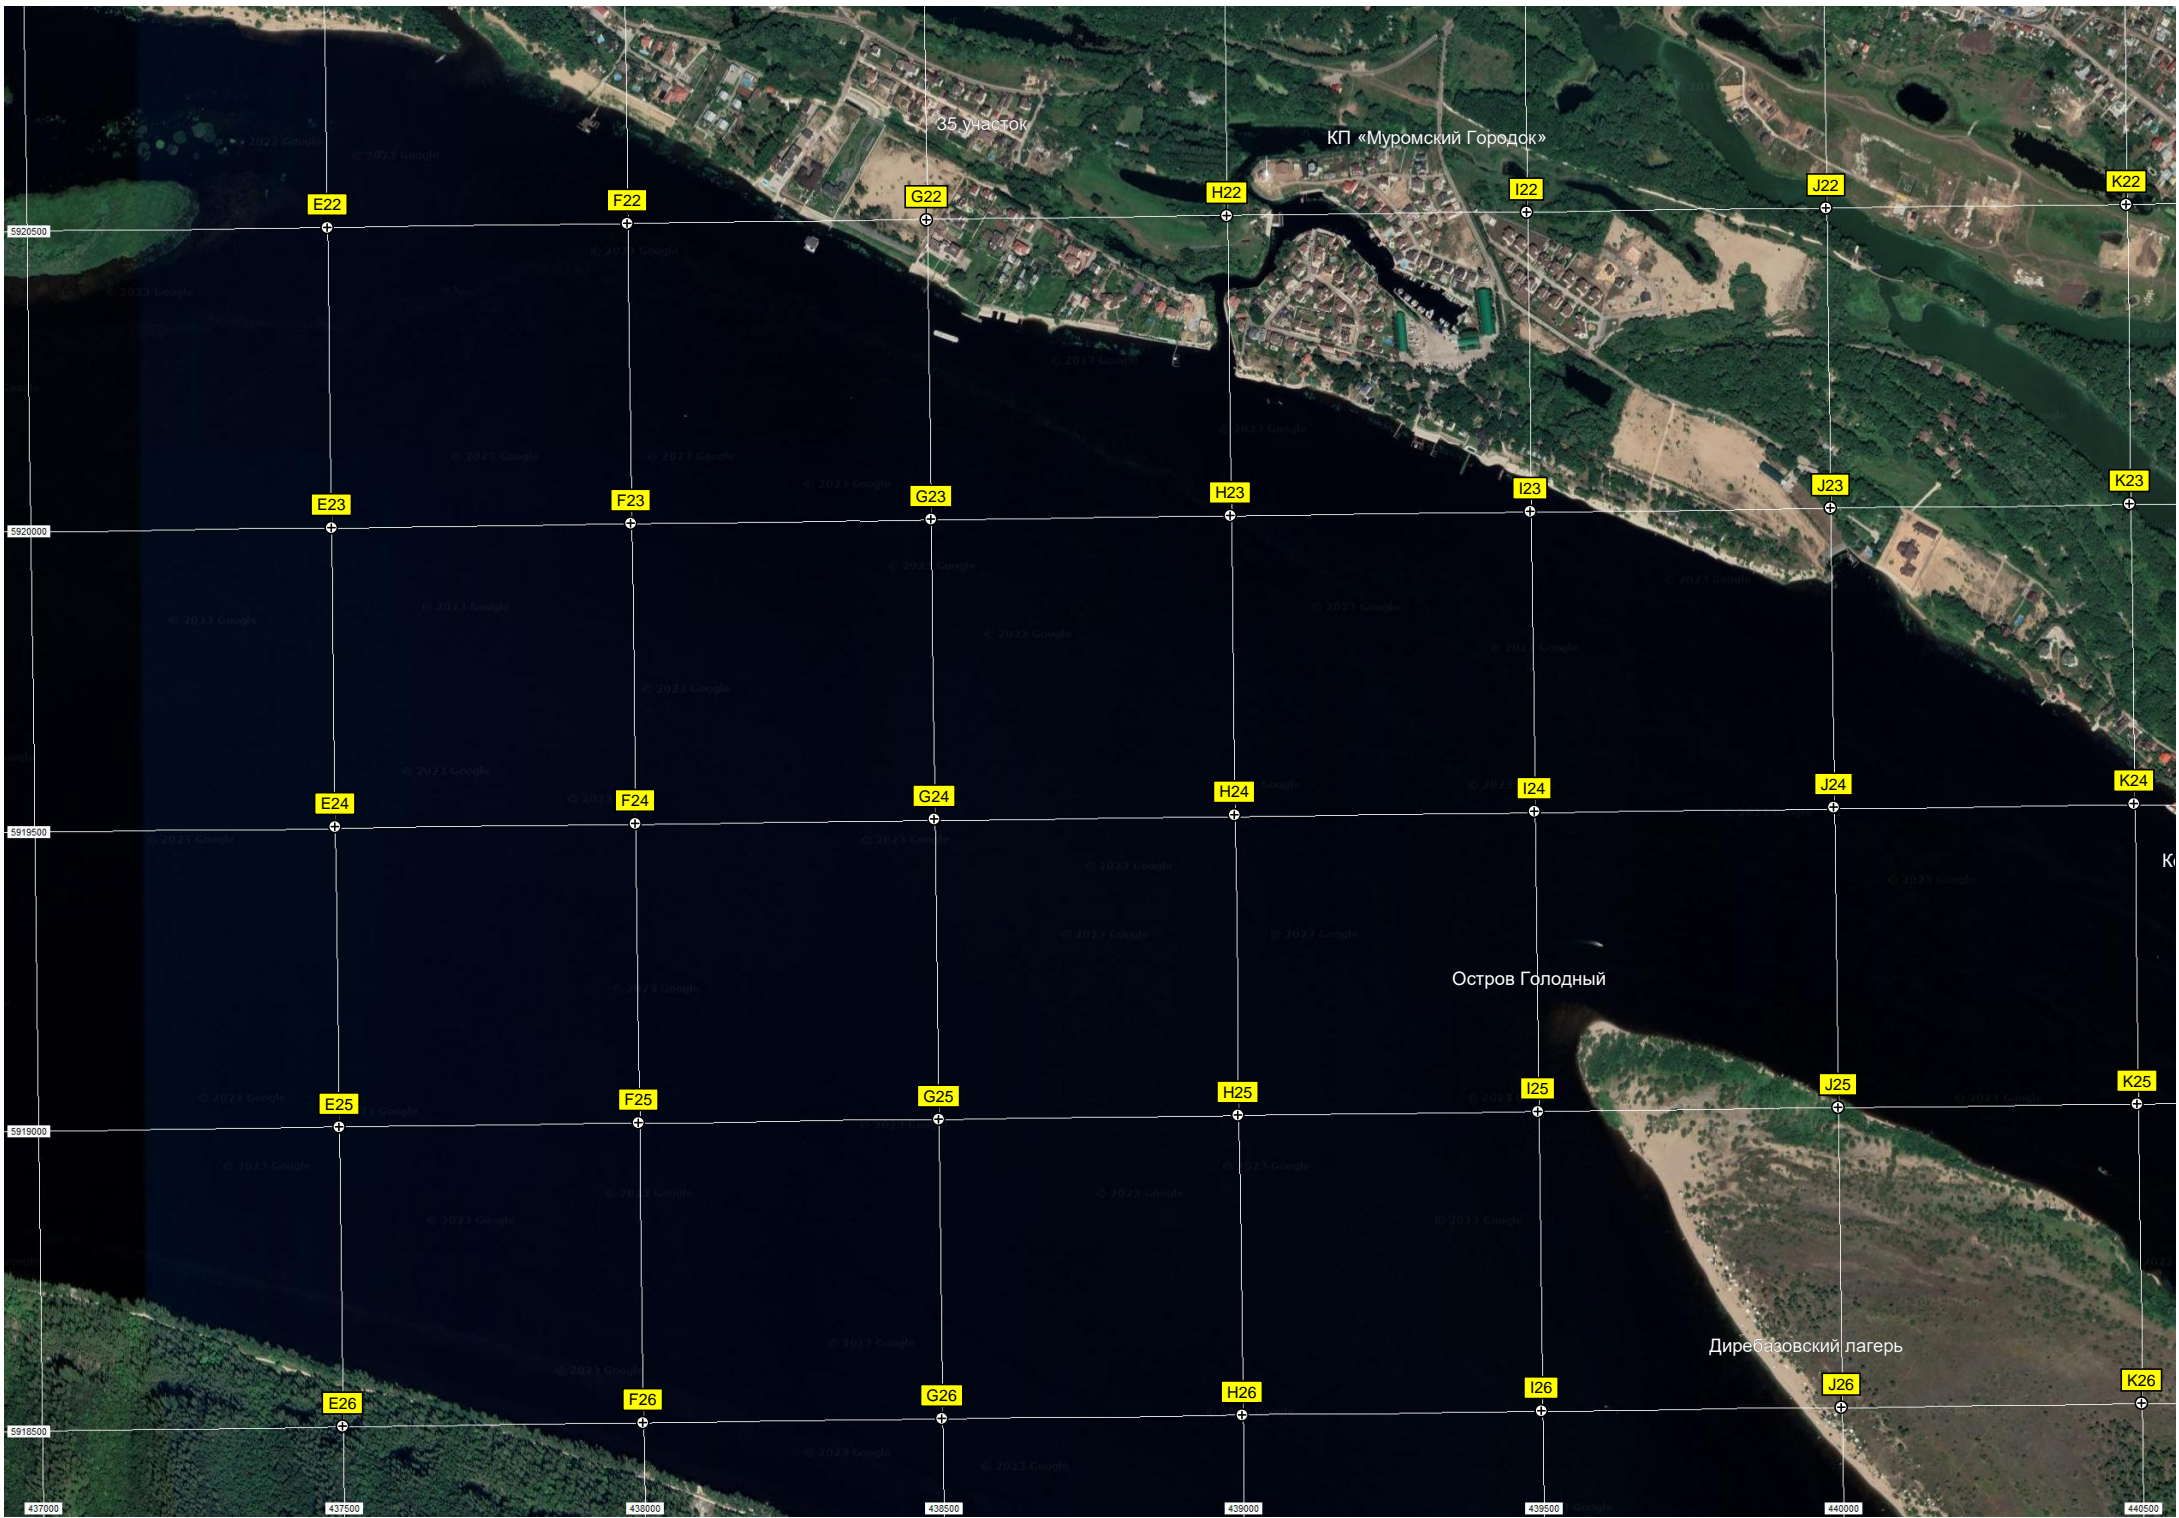

Лес

оз

Коттедж "Южный форт"

Чёрное озеро

оз. Егоровское

ФКУ ИК-10 ГУФСИН России по Самарской области

Теплант

ООП "Строитель" СамГТУ