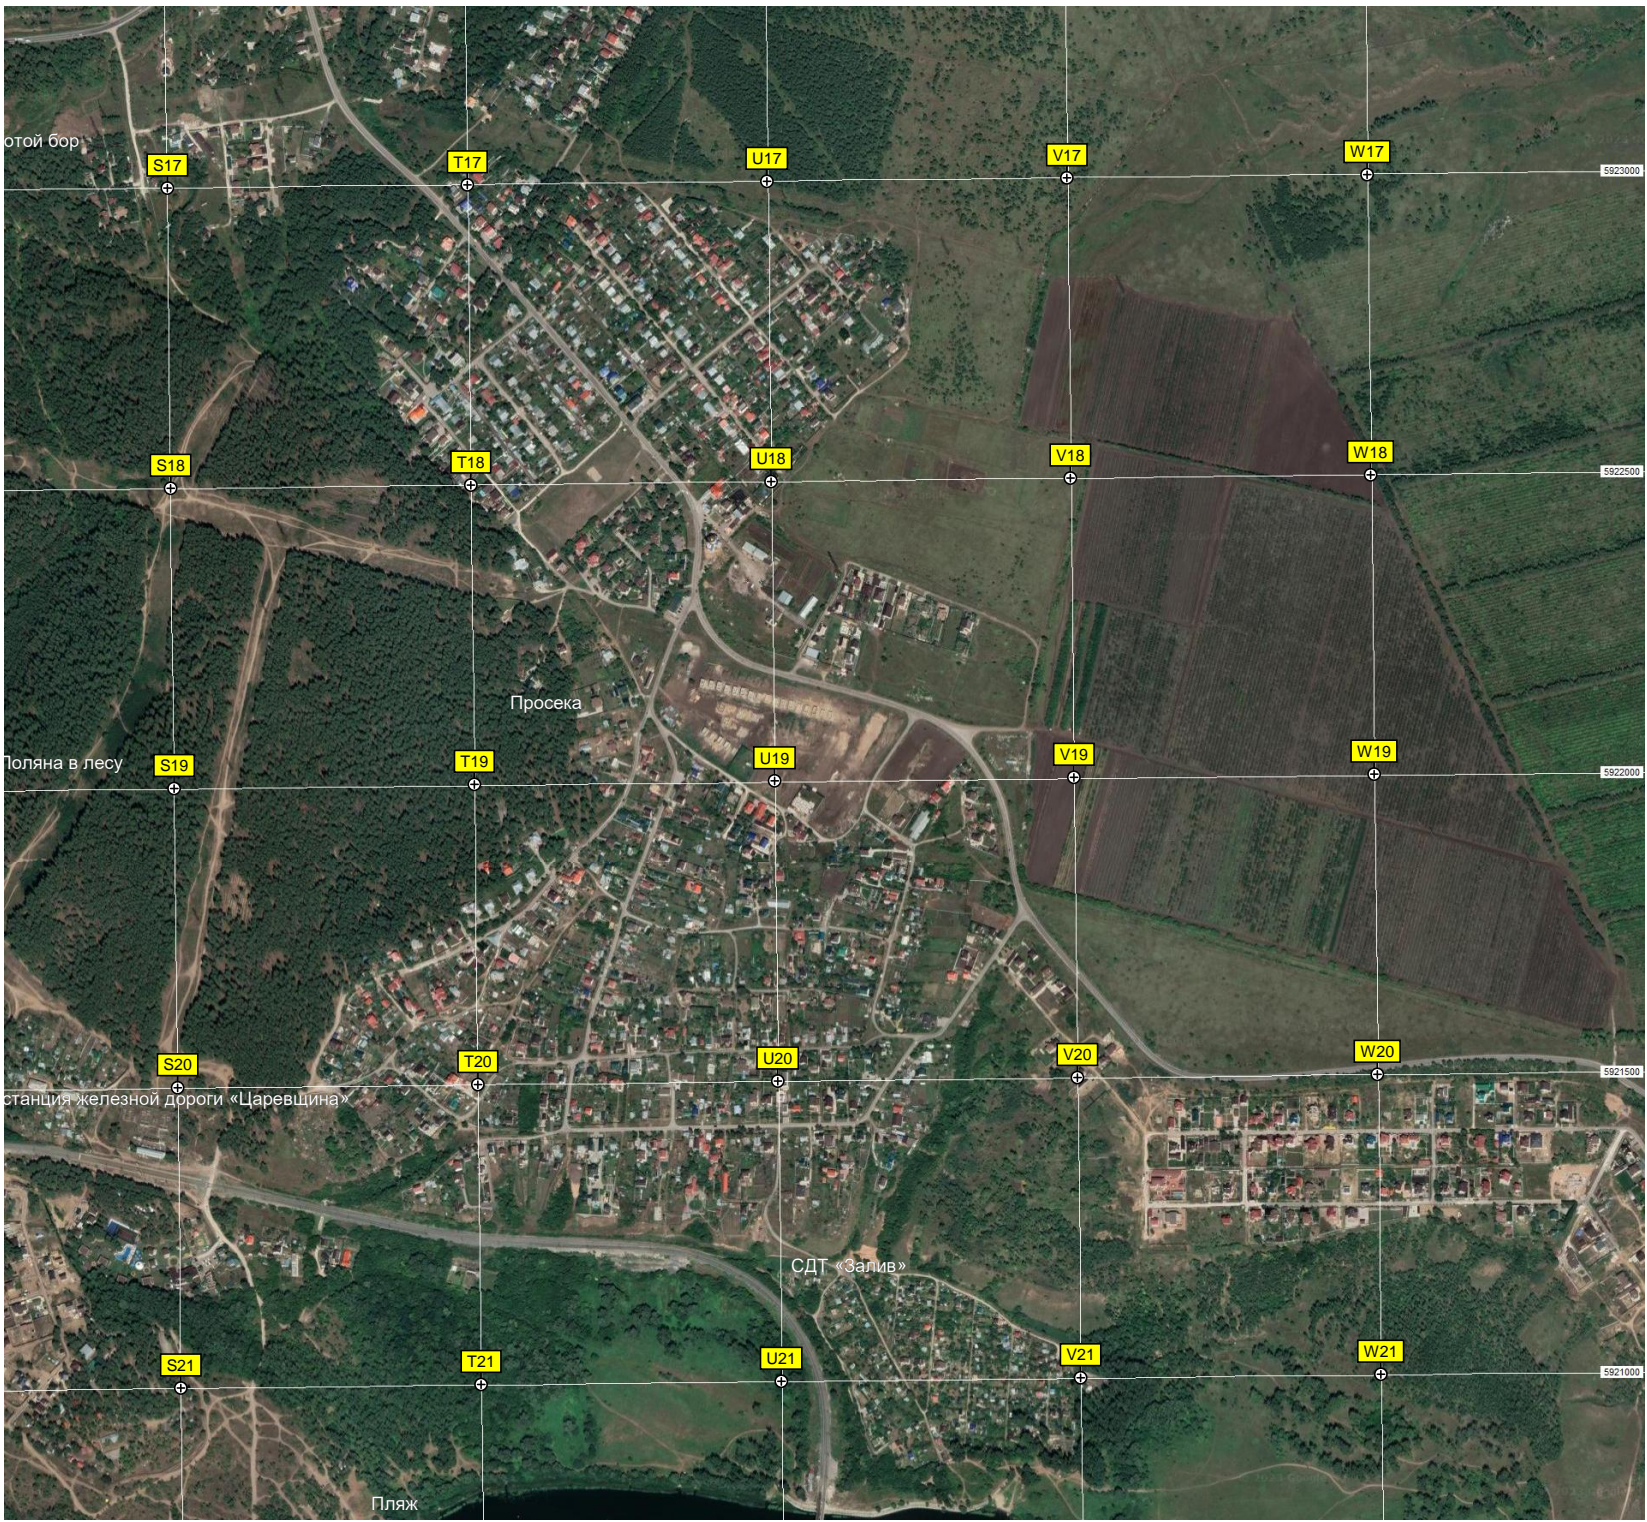

F21

G21

H21

I21

J21

K21

Поляна Открытия ВС

Трасса для мотокросса

Лес

оз

Коттедж "Южный форт"

Чёрное озеро

оз. Егоровское

ФКУ ИК-10 ГУФСИН России по Самарской области

Теплант

ООП "Строитель" СамГТУ