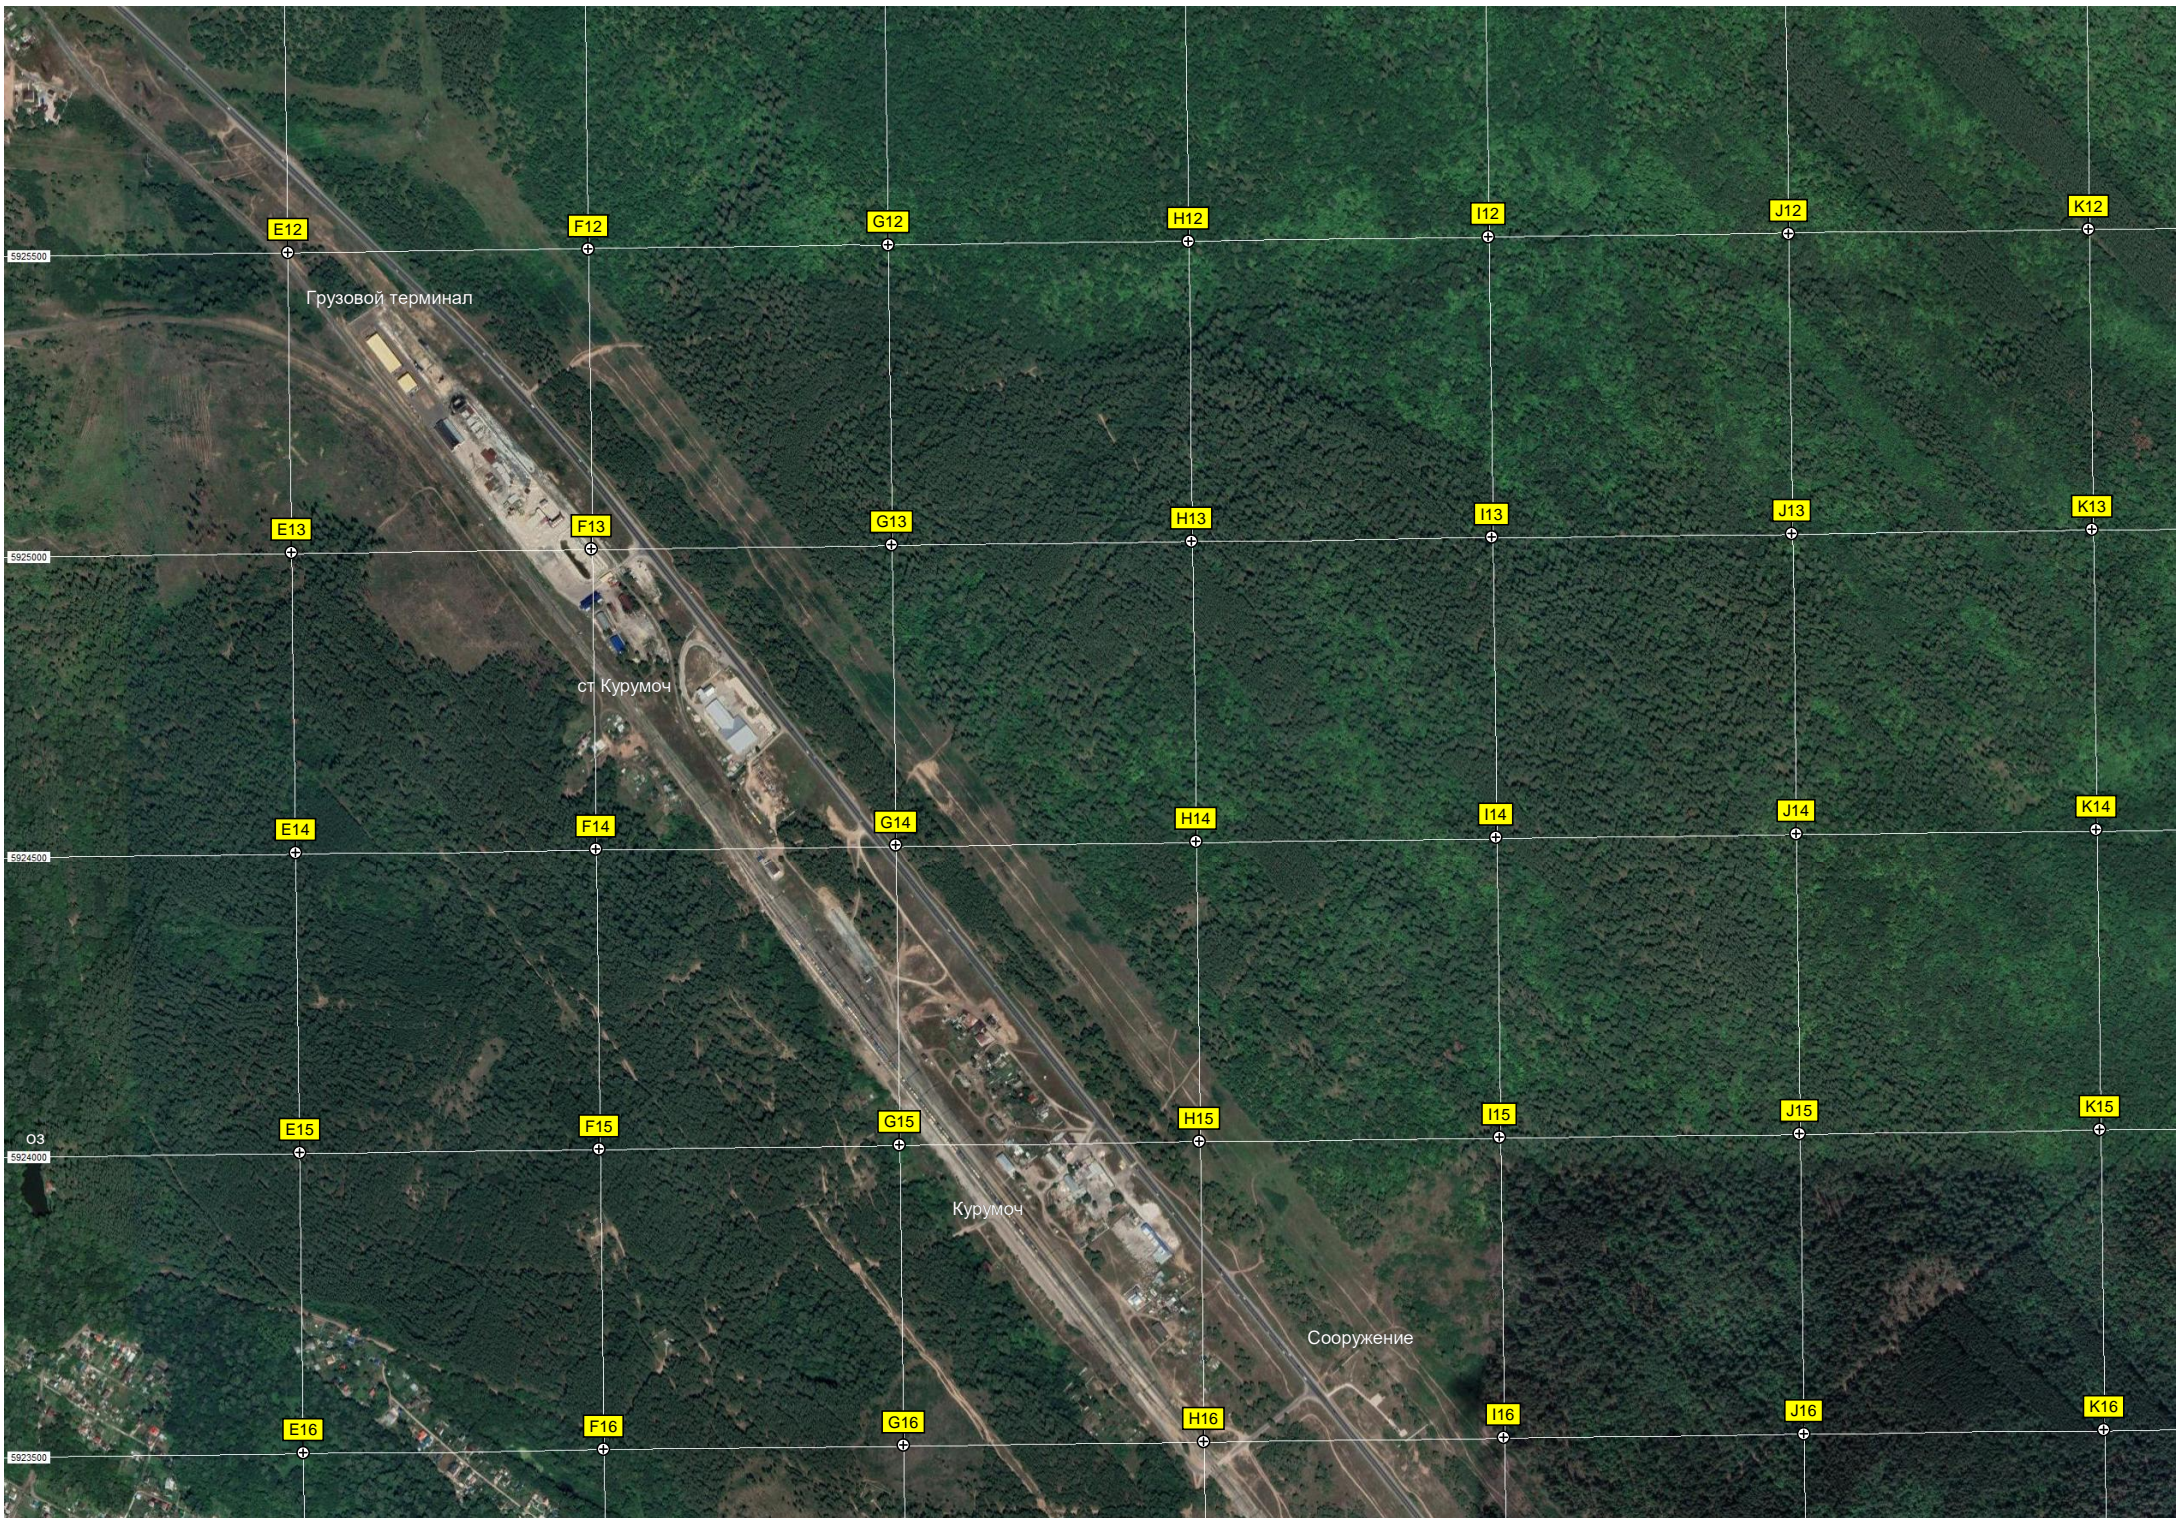

E12

F12

G12

H12

I12

J12

K12

5925500

Грузовой терминал

E13

F13

G13

H13

I13

J13

K13

5925000

ст Курумоч

E14

F14

G14

H14

I14

J14

K14

5924500

E15

F15

G15

H15

I15

J15

K15

03
5924000

Курумоч

Сооружение

E16

F16

G16

H16

I16

J16

K16

5923500