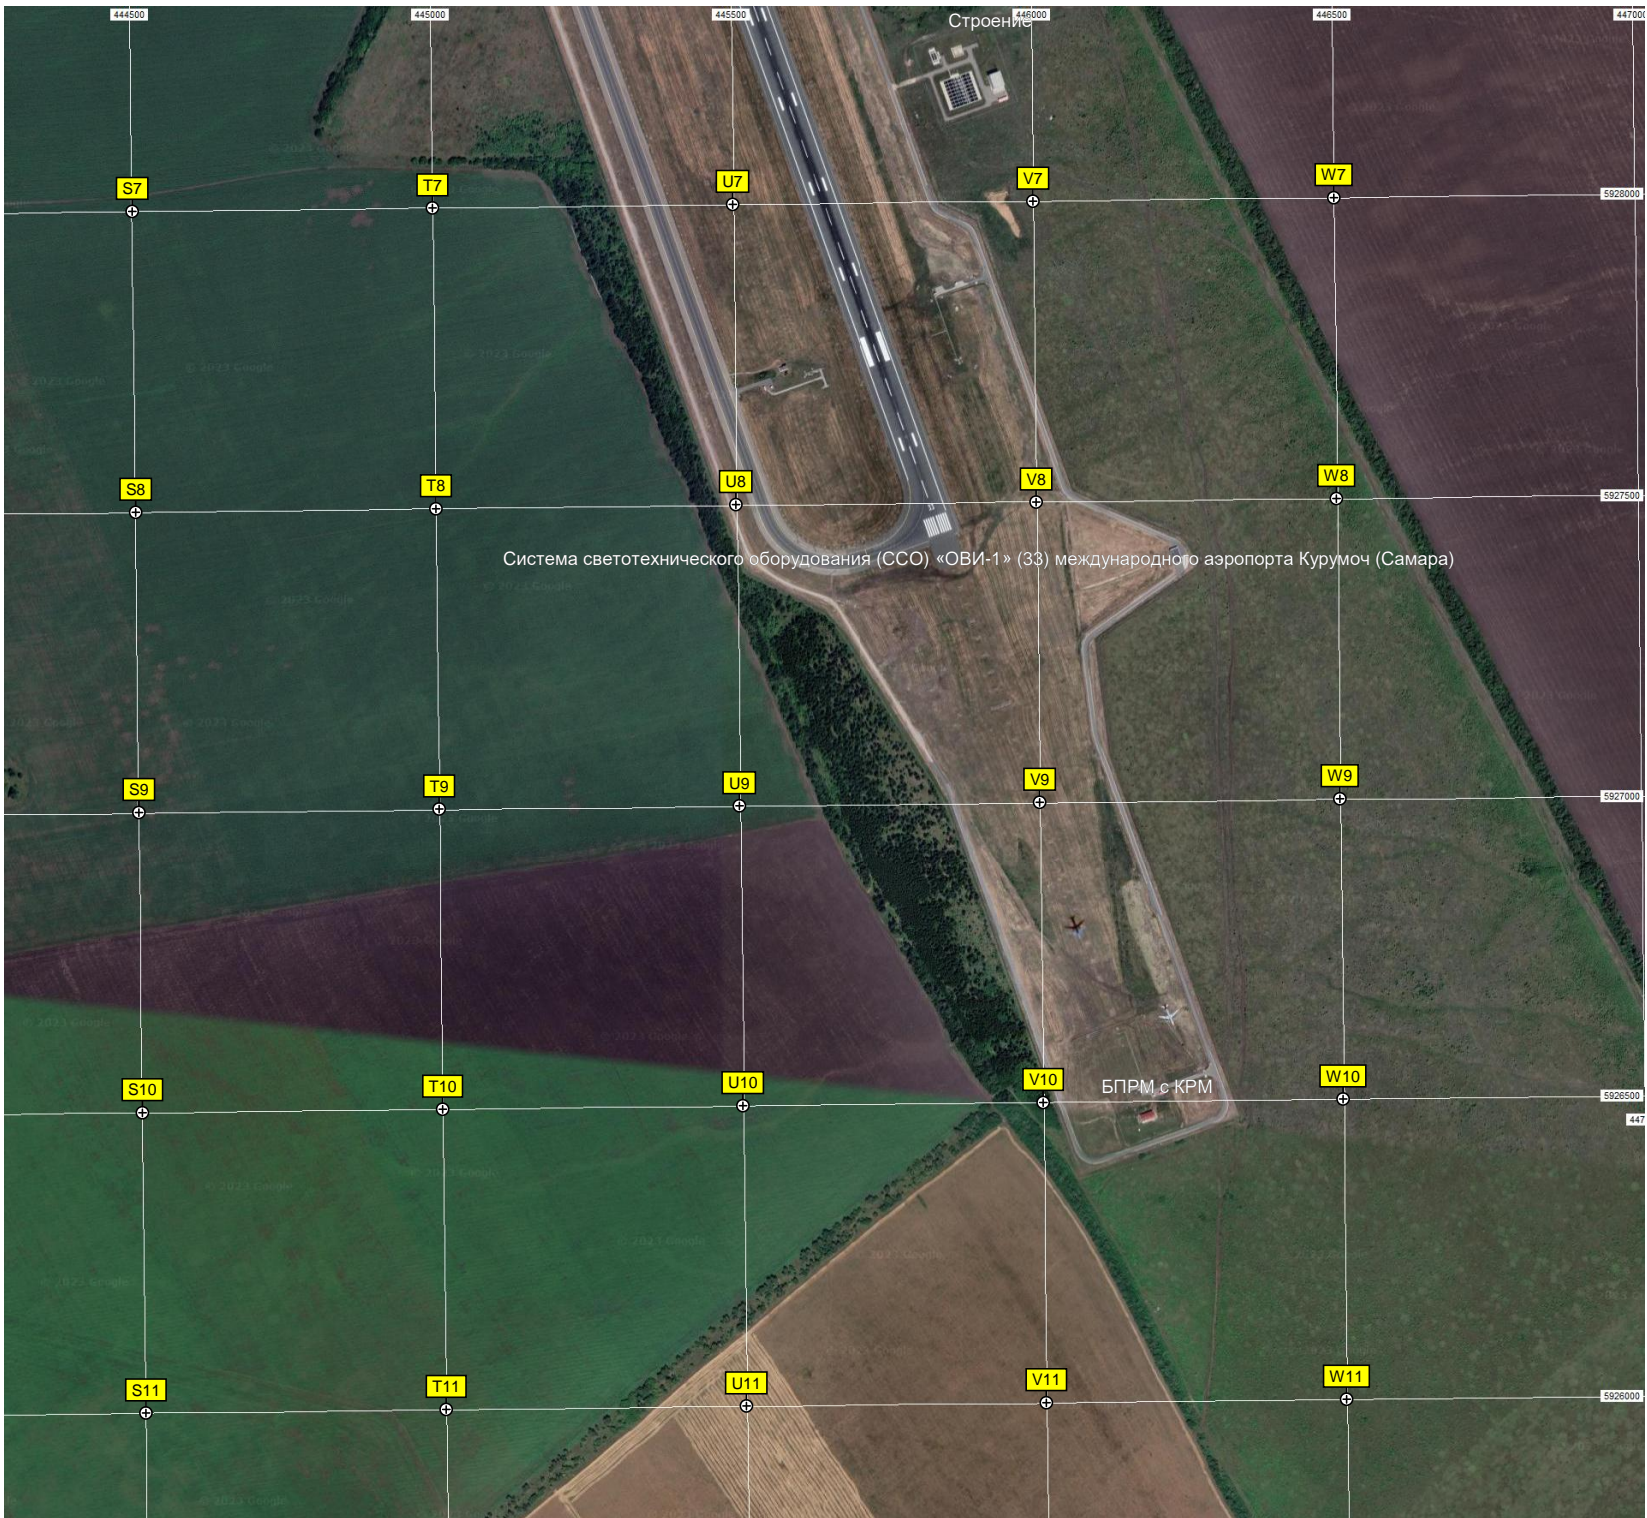

I11

J11

K11

5926000

ДПРМ

АЗС

Система светотехнического оборудования (ССО) «ОВИ-1» (05) международного аэропорта Курумоч (Самара)

Аэропортовская развязка

Уйбышевской железной дороги

Автомобильный путепровод

Овраг Стрелица

А3С

Студёный овраг

Система светотехнического оборудования (ССО) «ОВИ-1» (33) международного аэропорта Курумоч (Самара)

Строение

БПРМ с КРМ