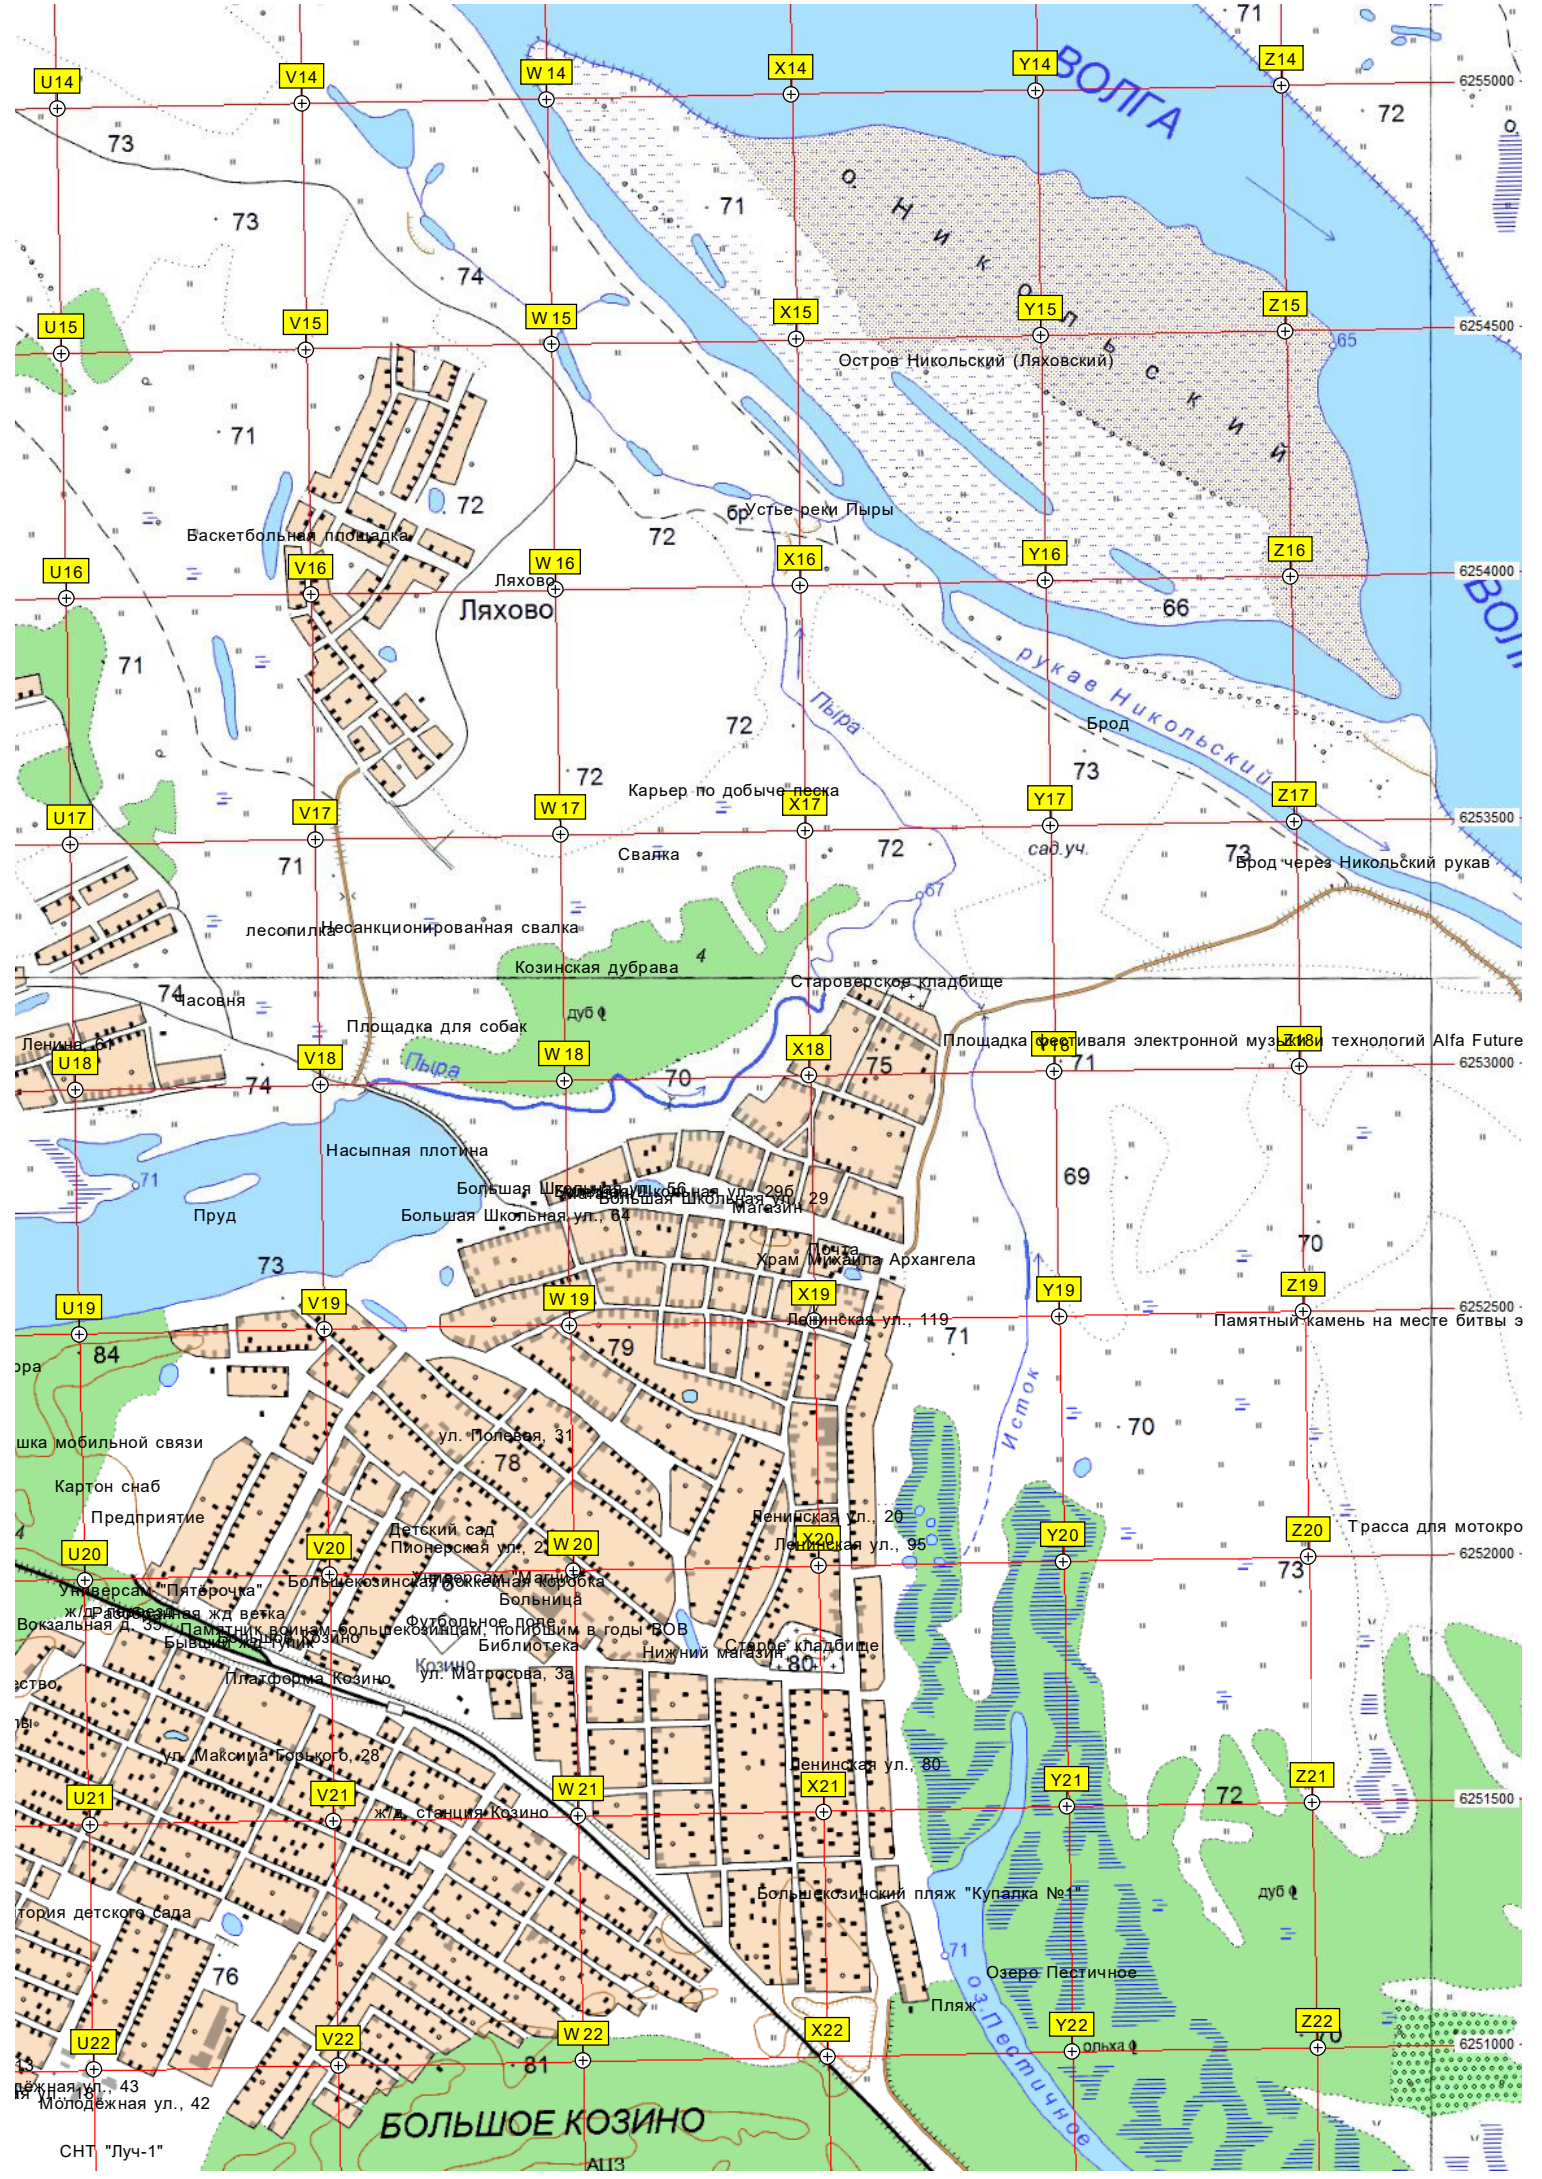

БОЛЬШОЕ КОЗИНО

СНТ "Луч-1"

АИЗ