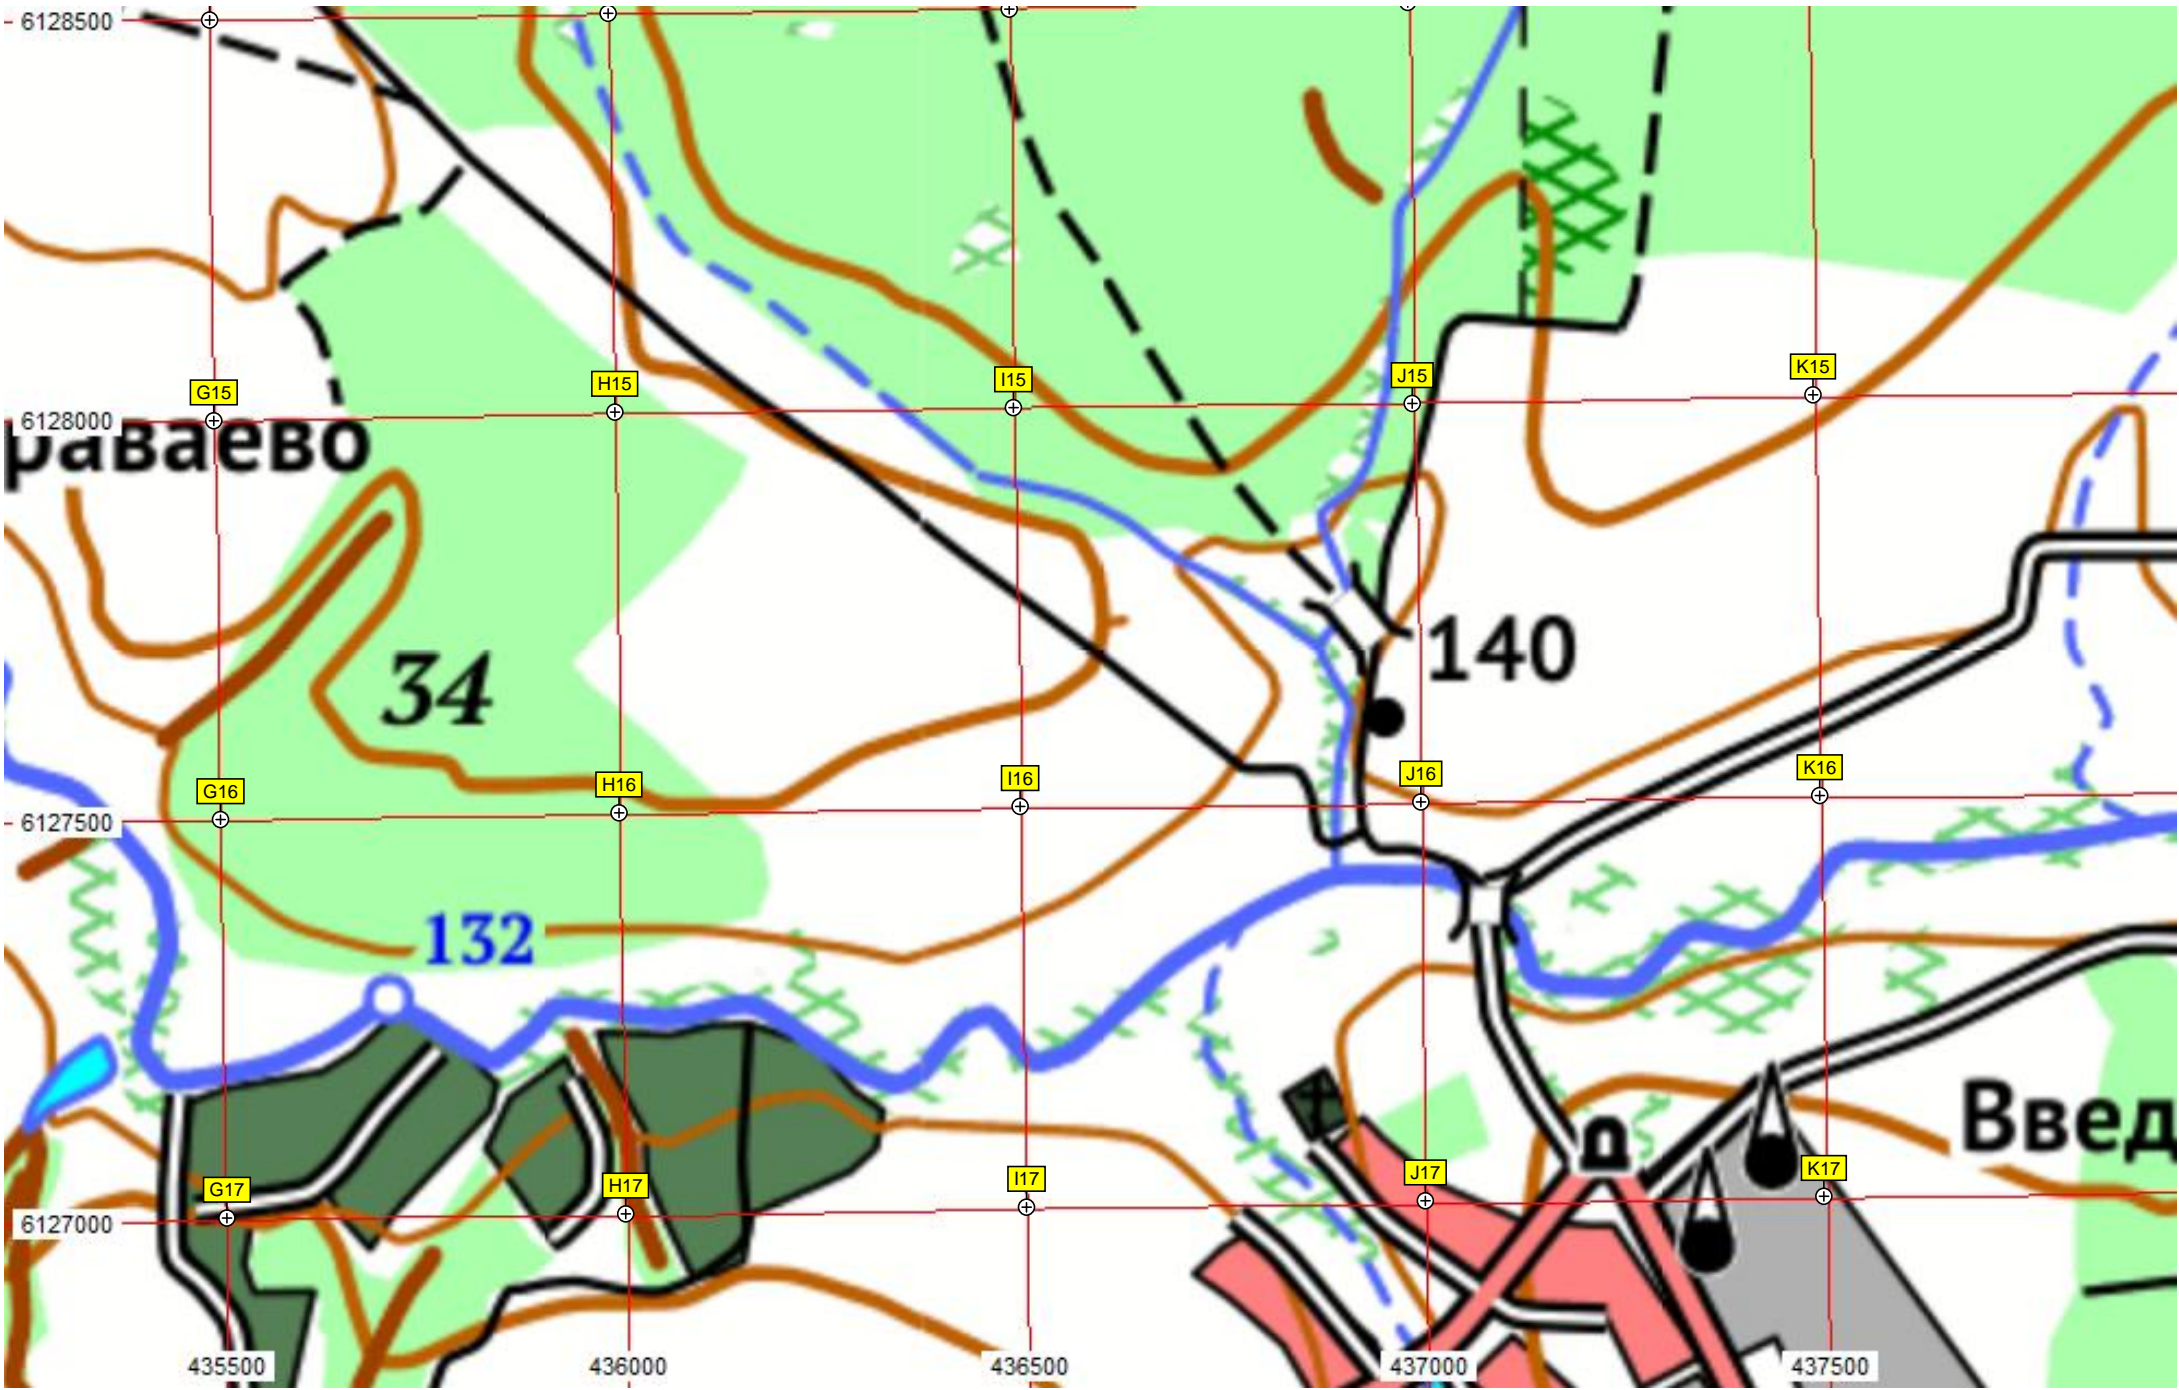

6128500

Вертково

енское

Сев

438000 438500 439000 439500 440000 440500

156

R15

S15