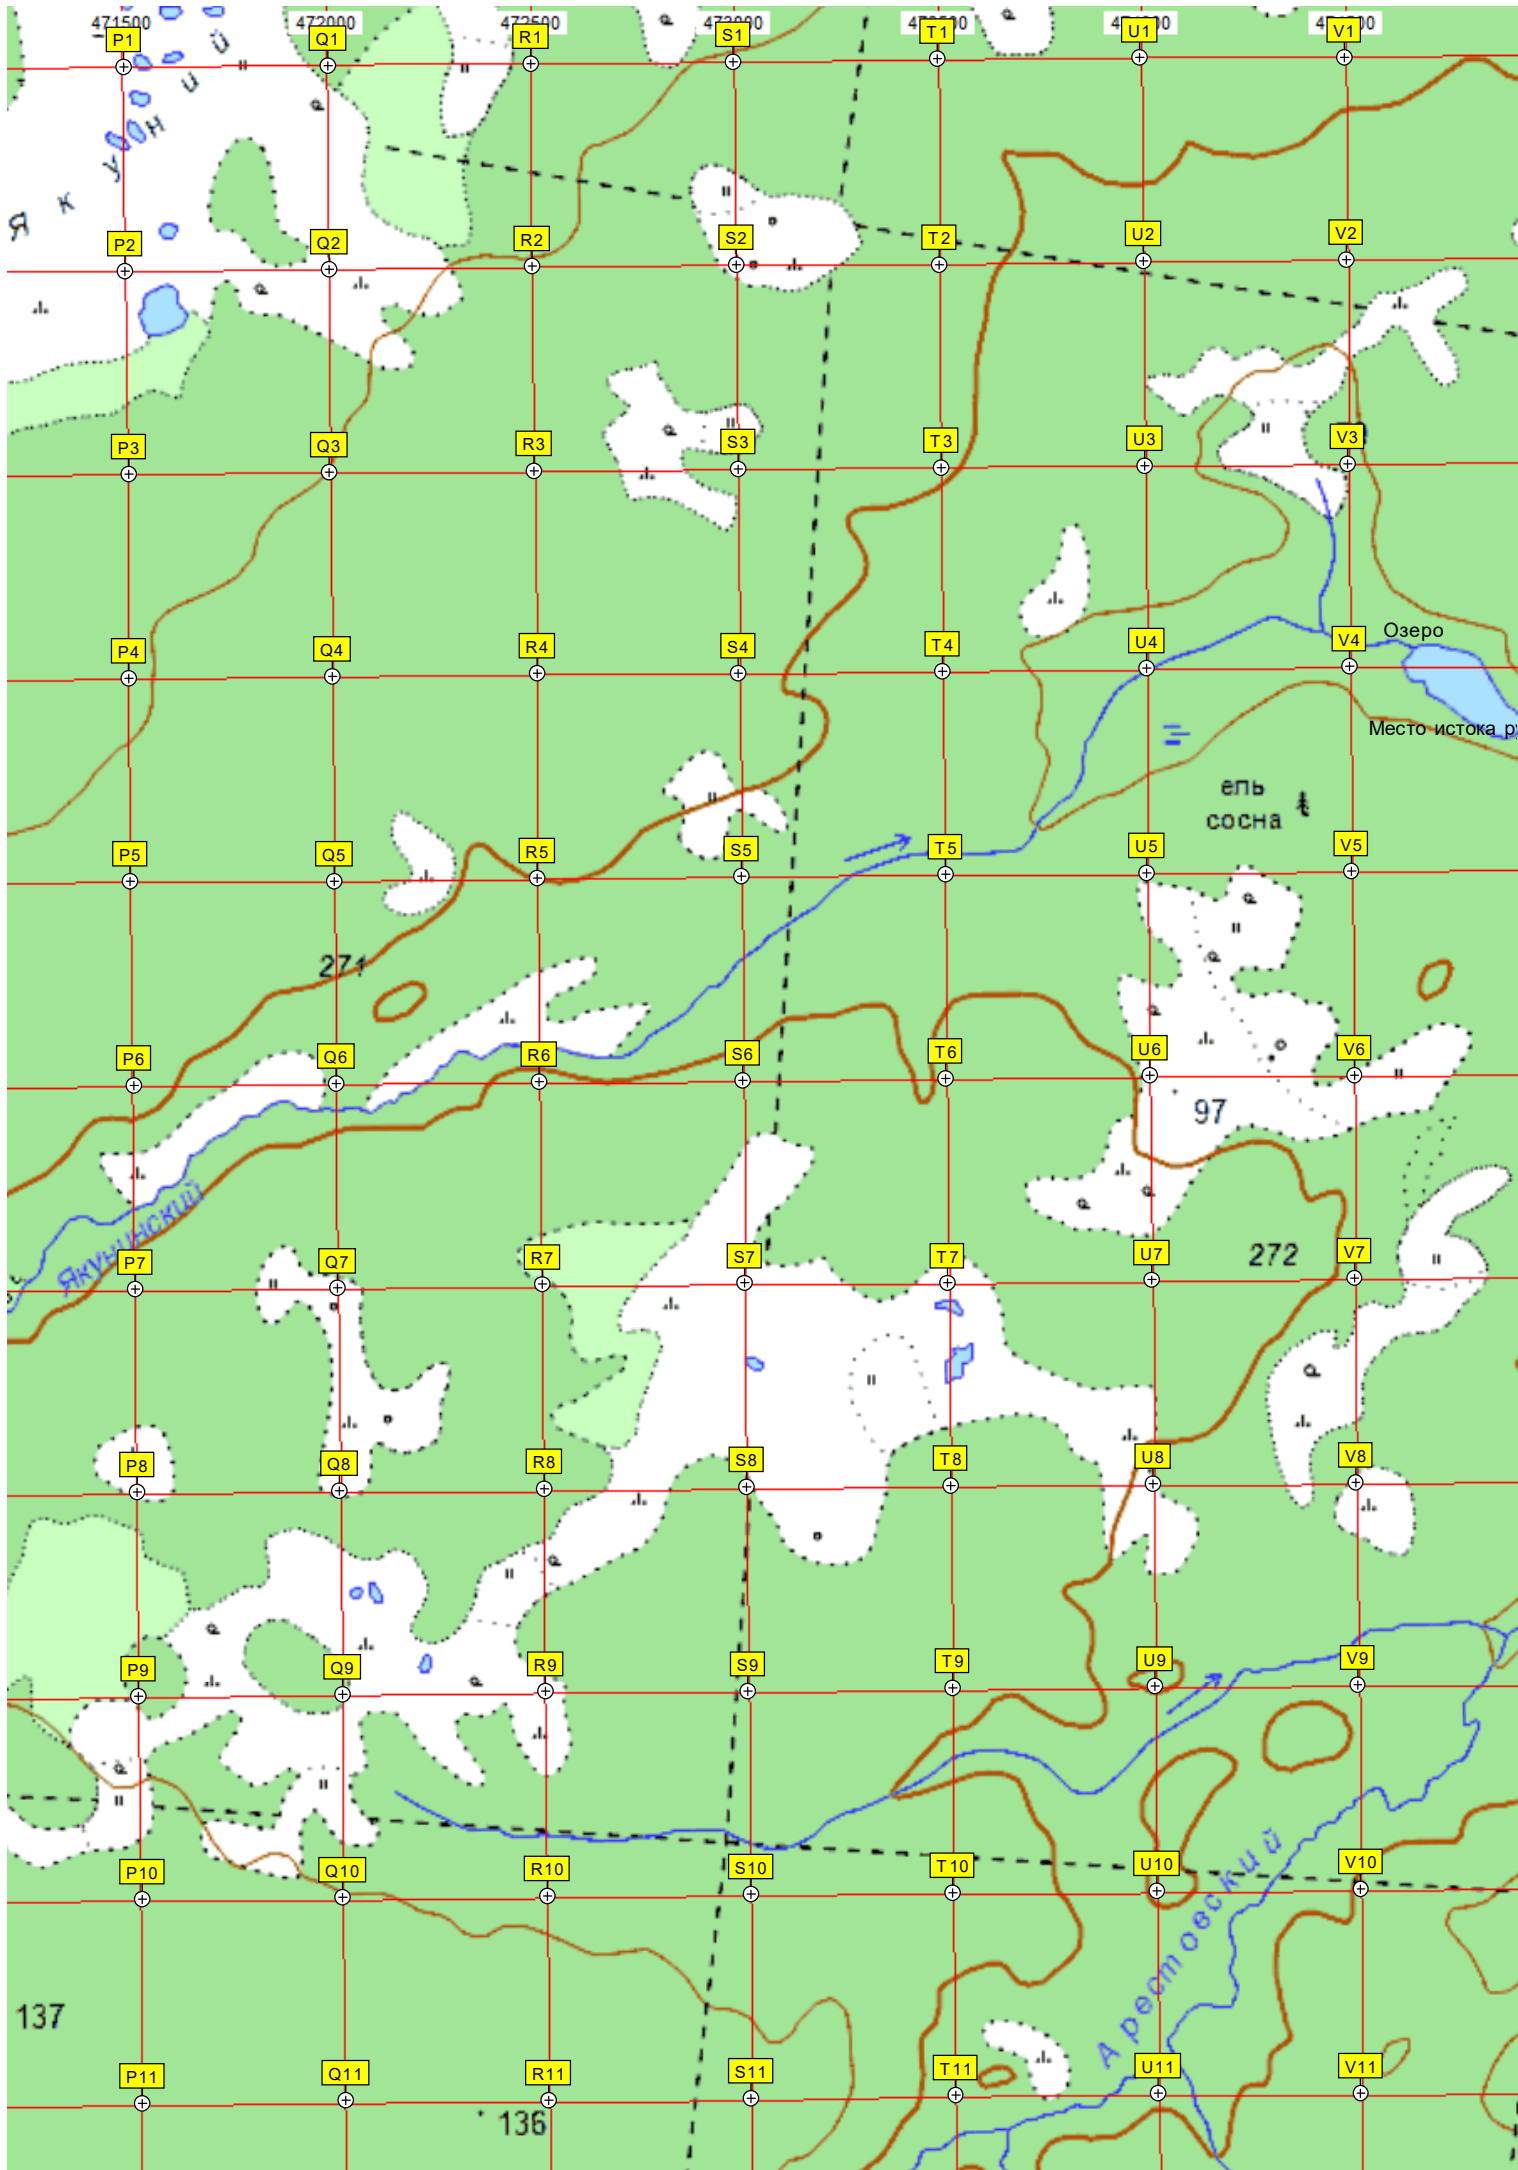

101

687

688

Болото Арестовский Мах

471500

472000

472500

473000

271

97

272

137

136

Озеро

Место истока р.

ель
сосна