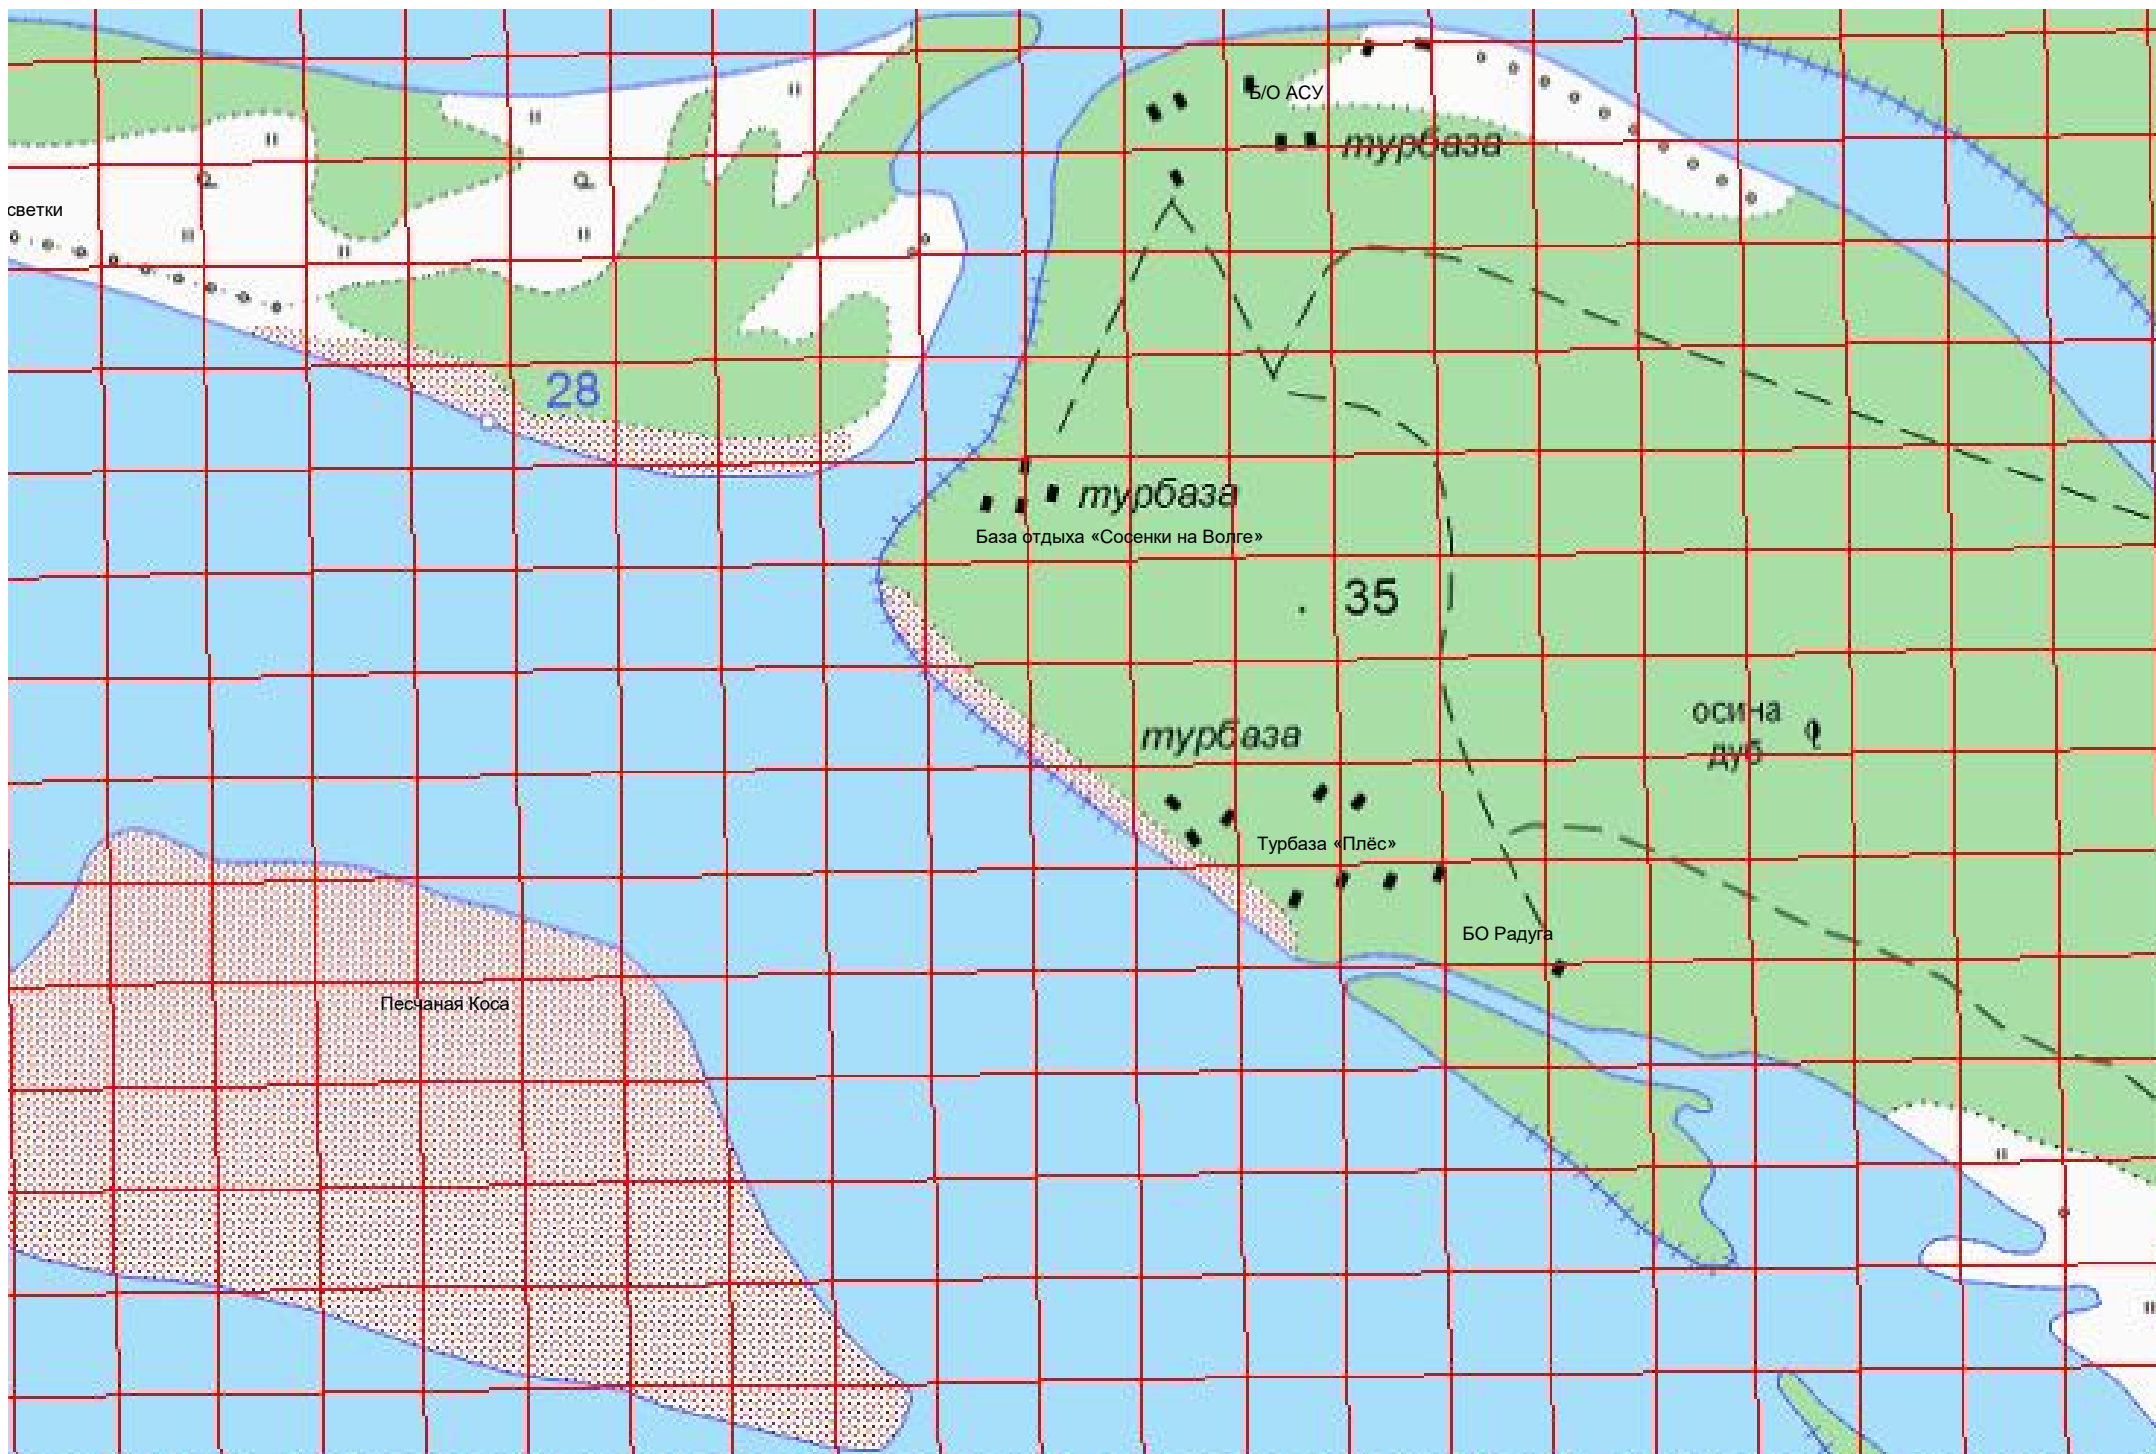

29

29

150

Купальня «скотохамская»

турбаза

оз. Головное

ур. Машкин Пчельник

оз. Щертово

149

102

126

144

34

дорога

150

770 42780 42790 42800 42810 42820 42830 42840 42850 42860 42870 42880 42890 42900 42910 42920 42930 42940 42950 42960 42970 42980