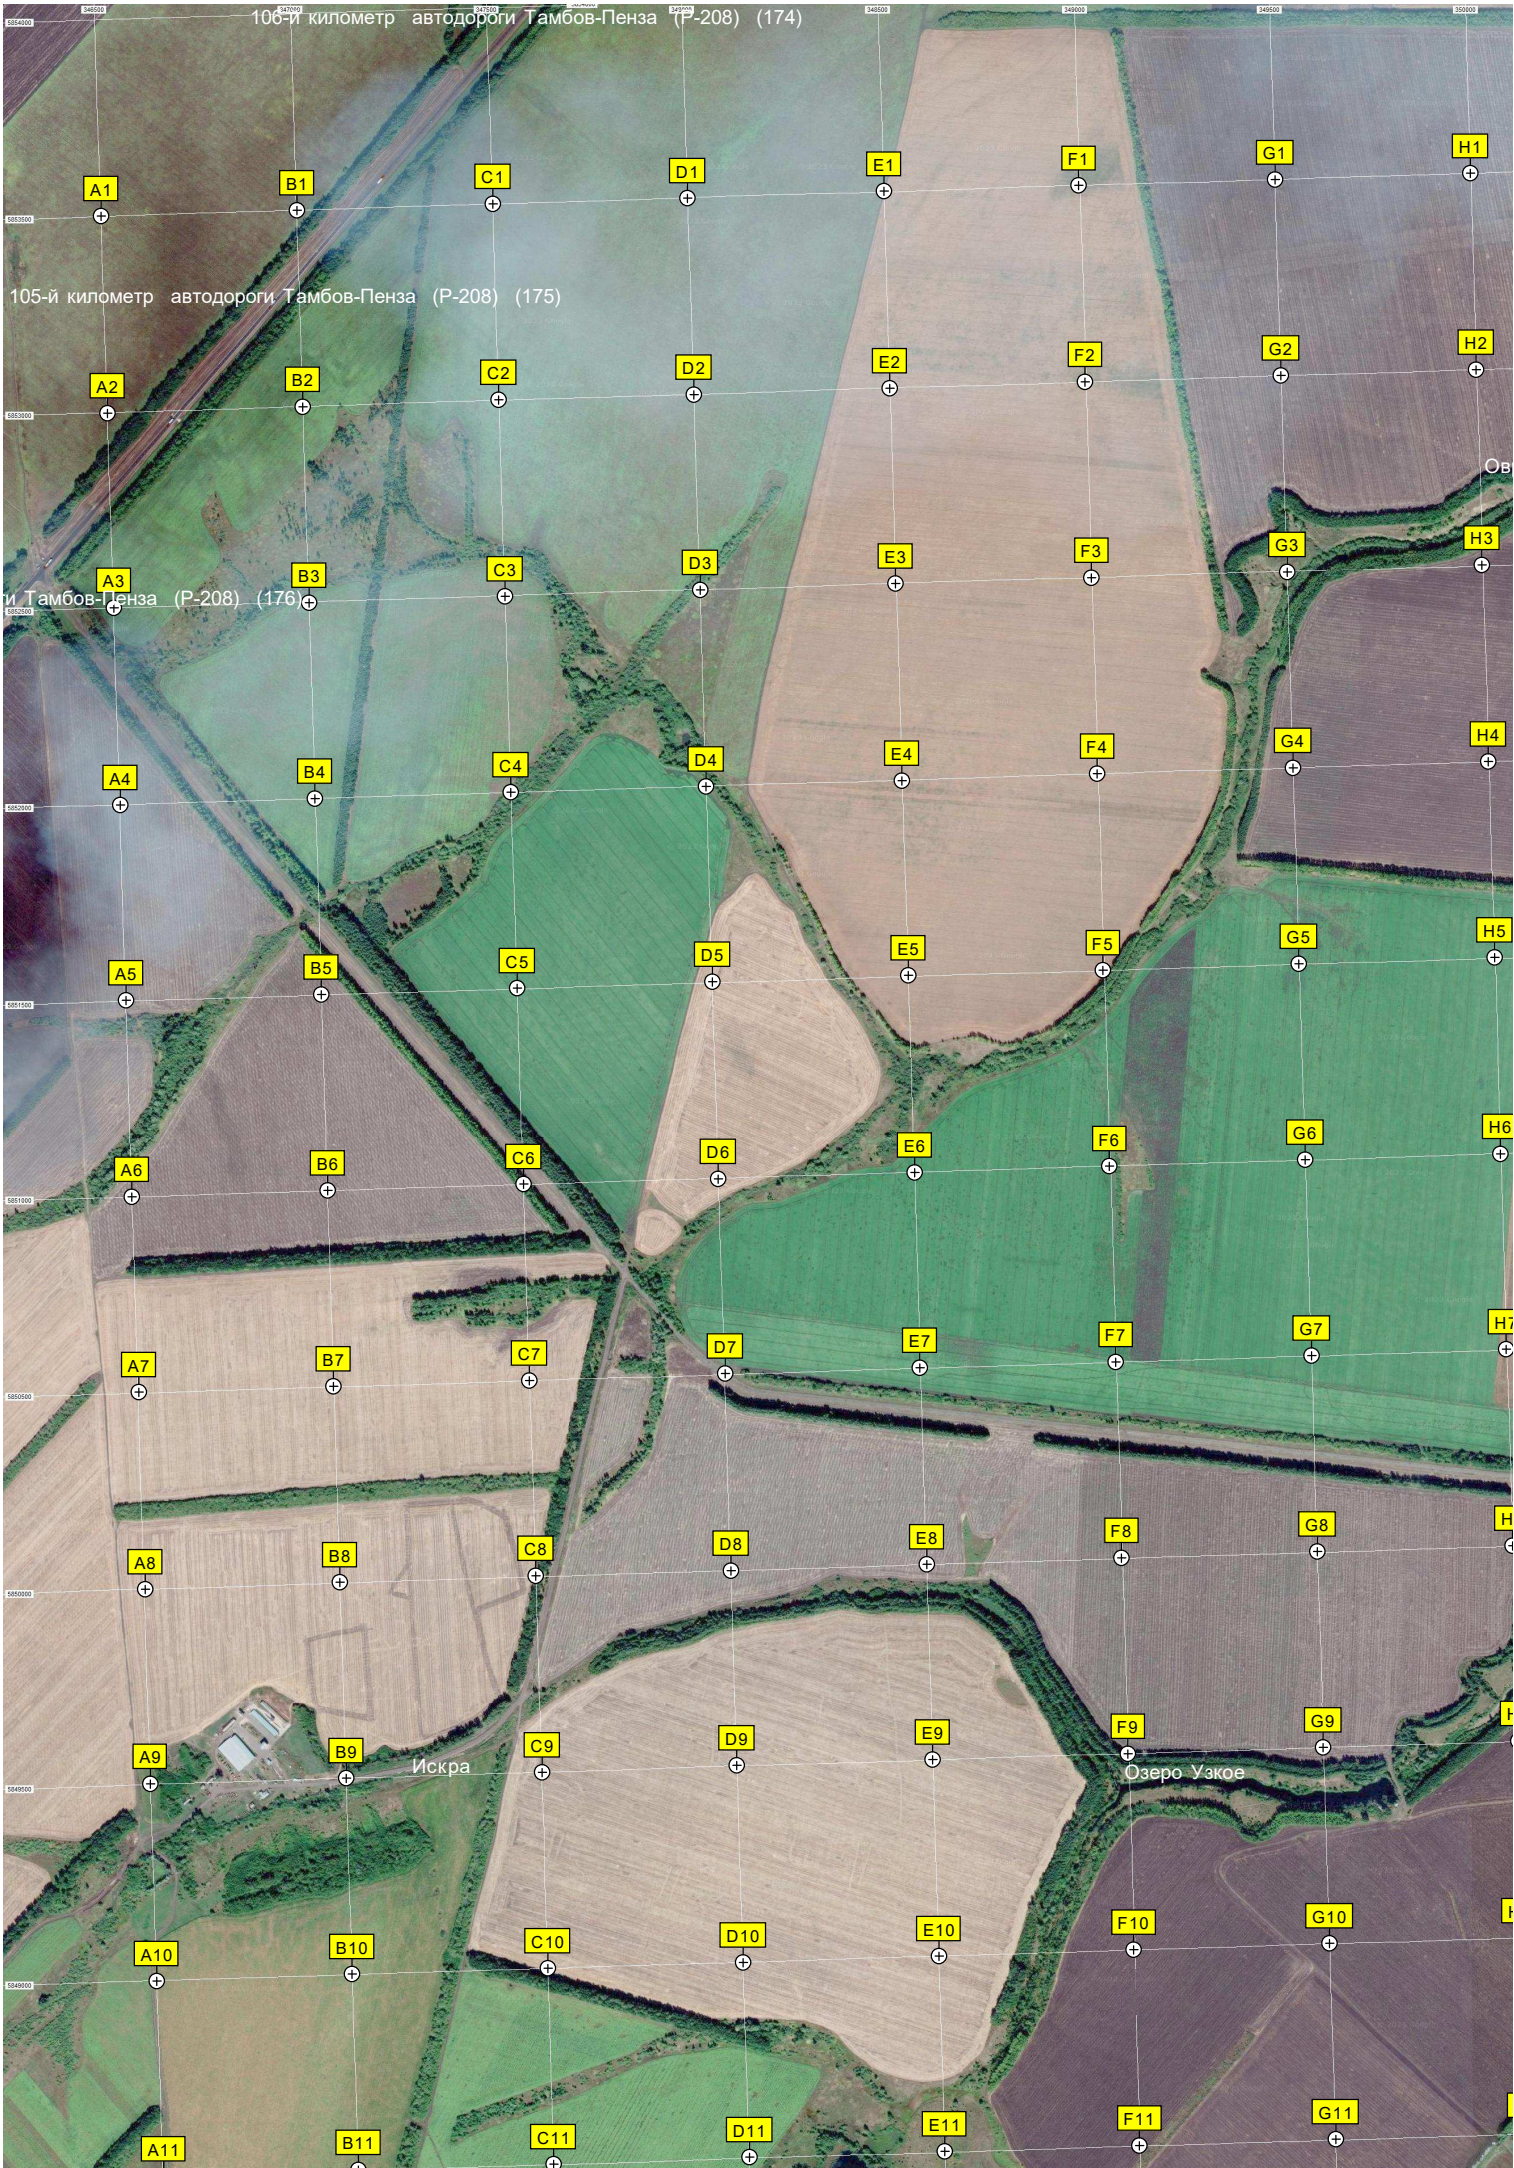

106-й километр автодороги Тамбов-Пенза (Р-208) (174)

105-й километр автодороги Тамбов-Пенза (Р-208) (175)

и Тамбов-Пенза (Р-208) (176)

Искра

Озеро Узкое

ОЗЕРО ИИ

Овраг Сидоров

Овраг Ирский