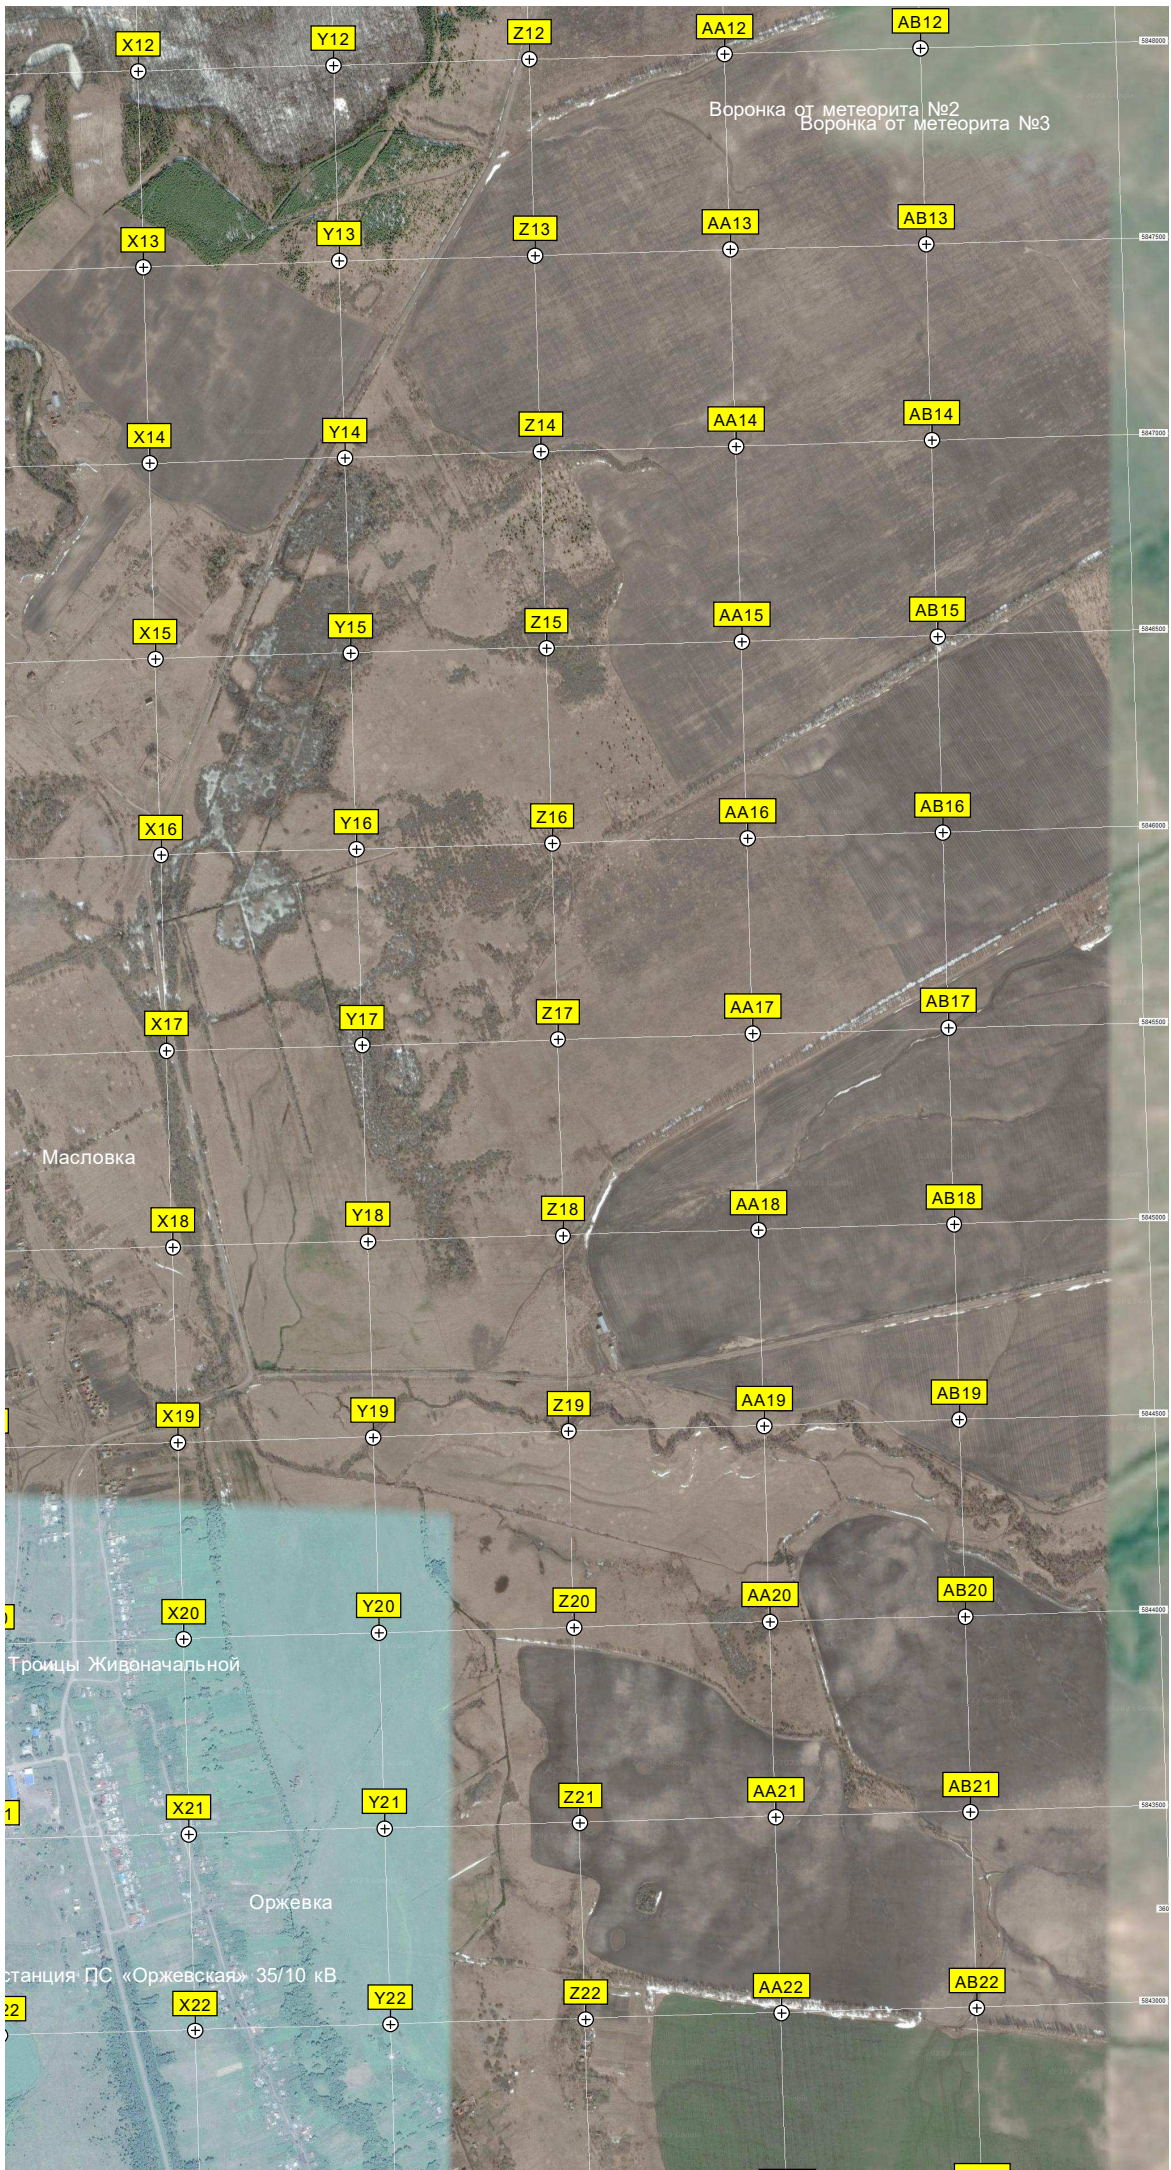

A21

B21

C21

D21

E21

F21

G21

A22

B22

C22

D22

E22

F22

G22

Овраг Родничка

свалка ТБО

Устиновка

Моршань

Водонапорная башня Рожновского

Вышка мобильной связи

Детский сад «Берёзка»

Овсянская Дорога

Кладбище

Водонапорная башня Рожновского