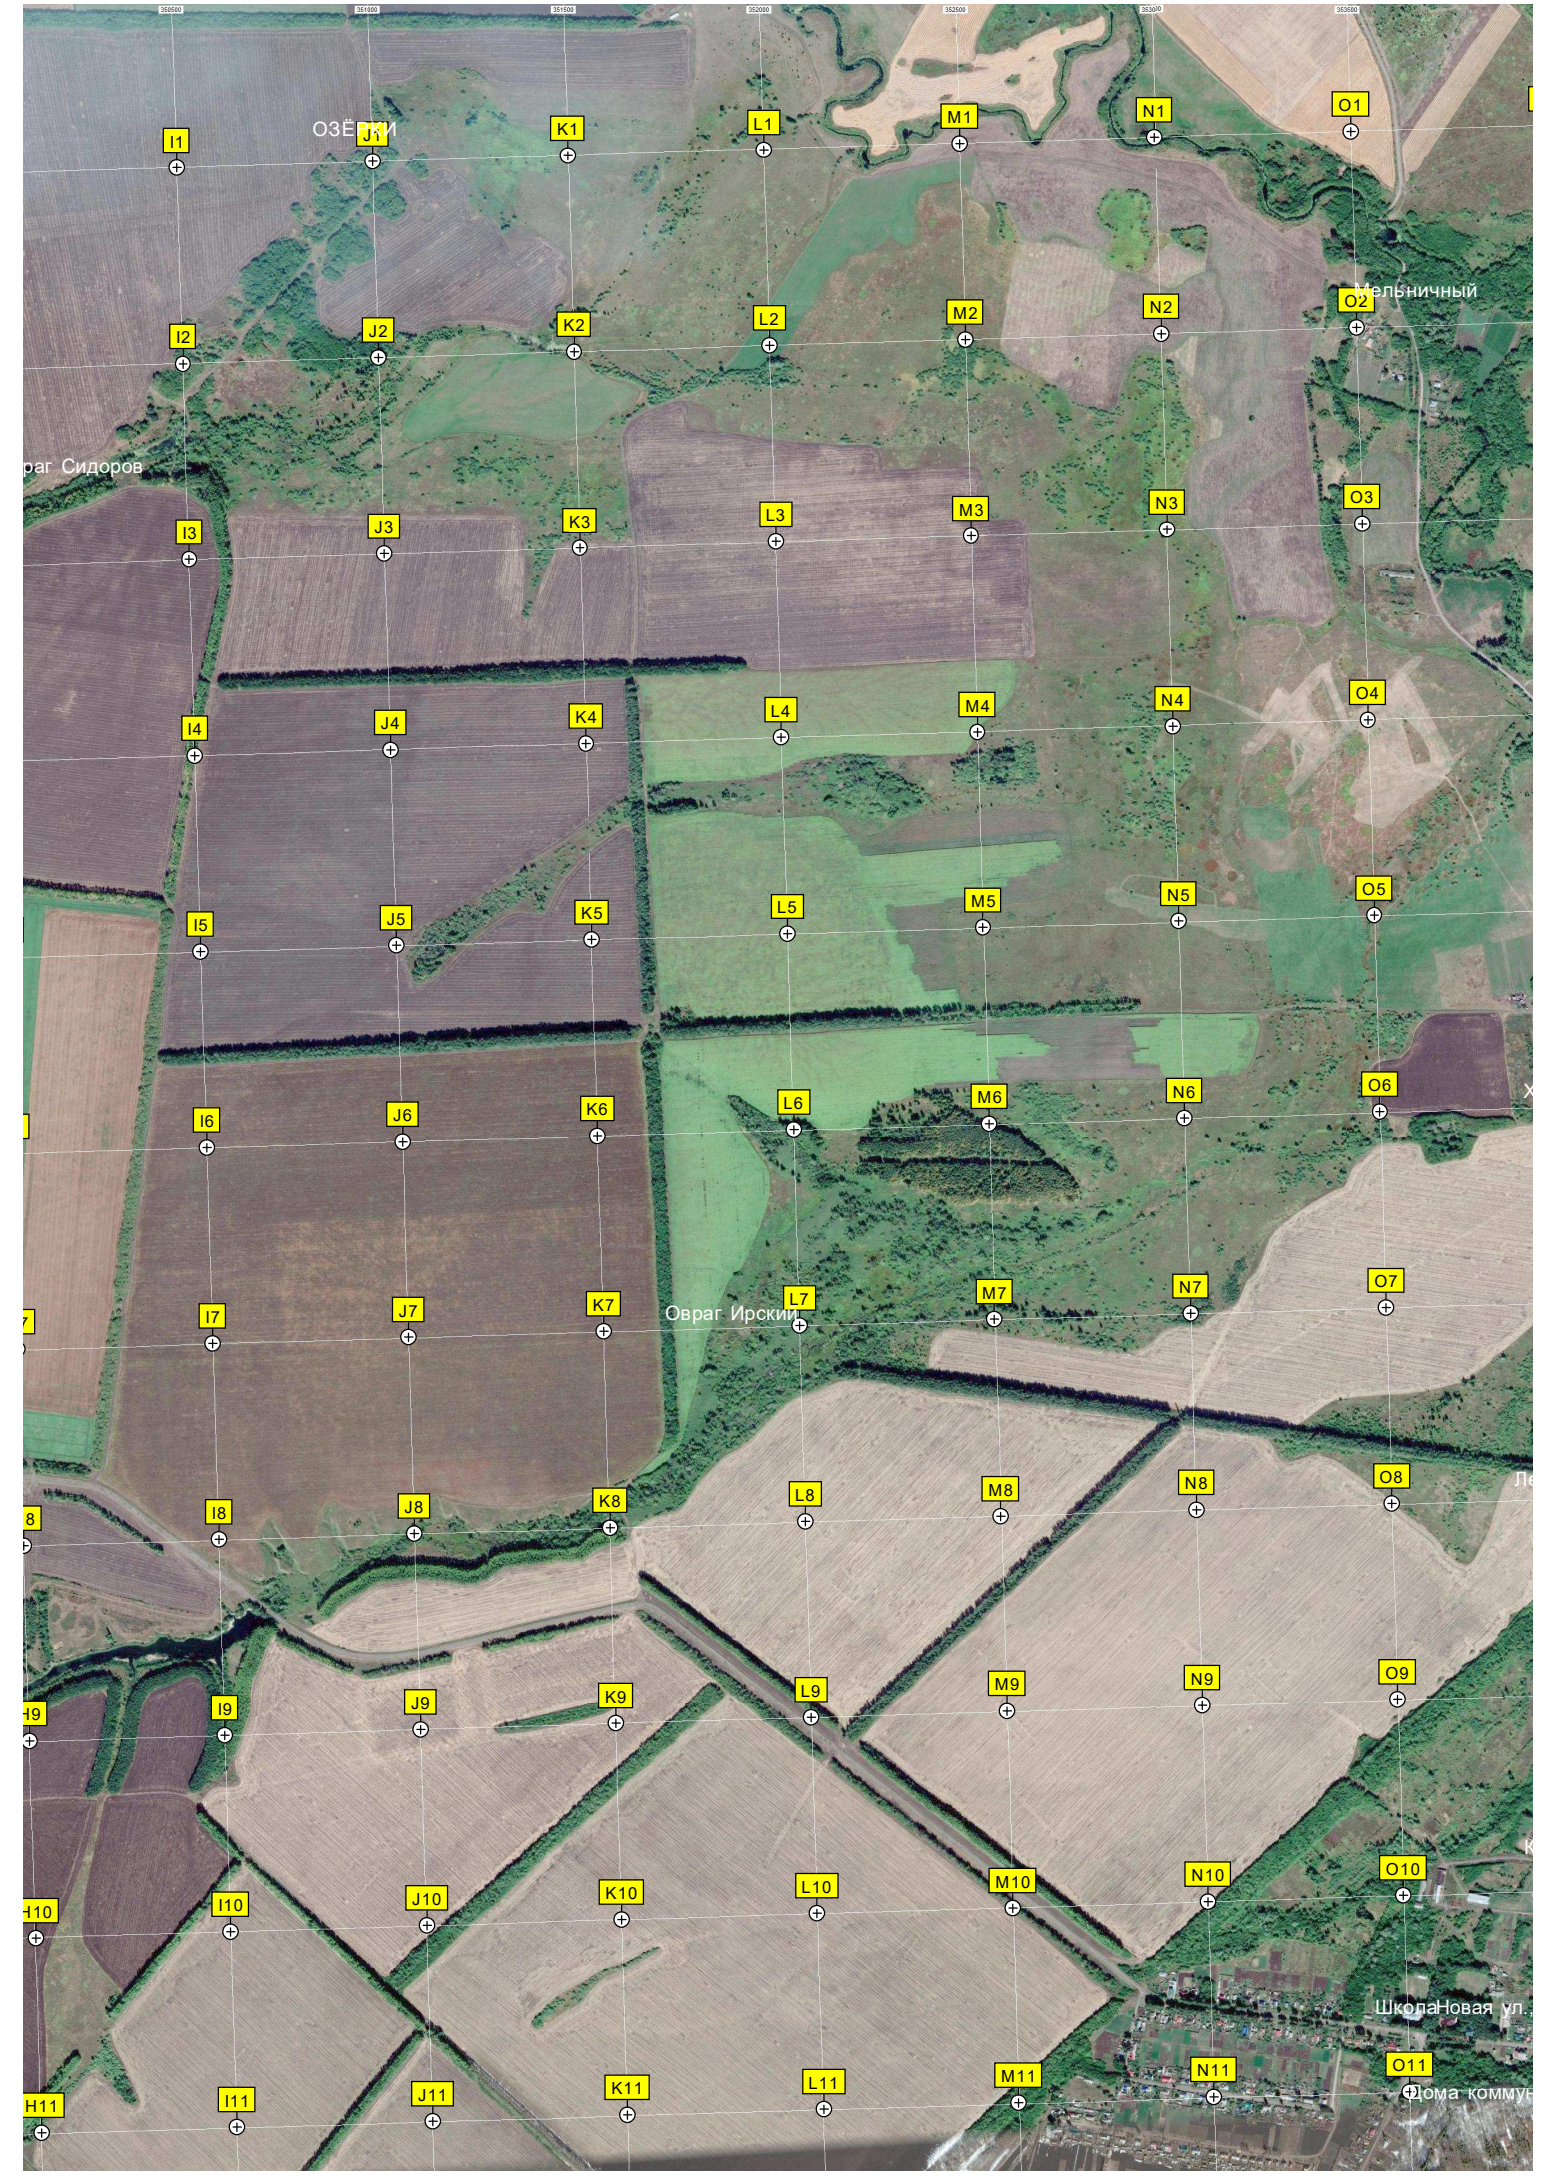

106-й километр автодороги Тамбов-Пенза (Р-208) (174)

105-й километр автодороги Тамбов-Пенза (Р-208) (175)

и Тамбов-Пенза (Р-208) (176)

Искра

Озеро Узкое

ОЗЕРО ИИ

Овраг Сидоров

Овраг Ирский