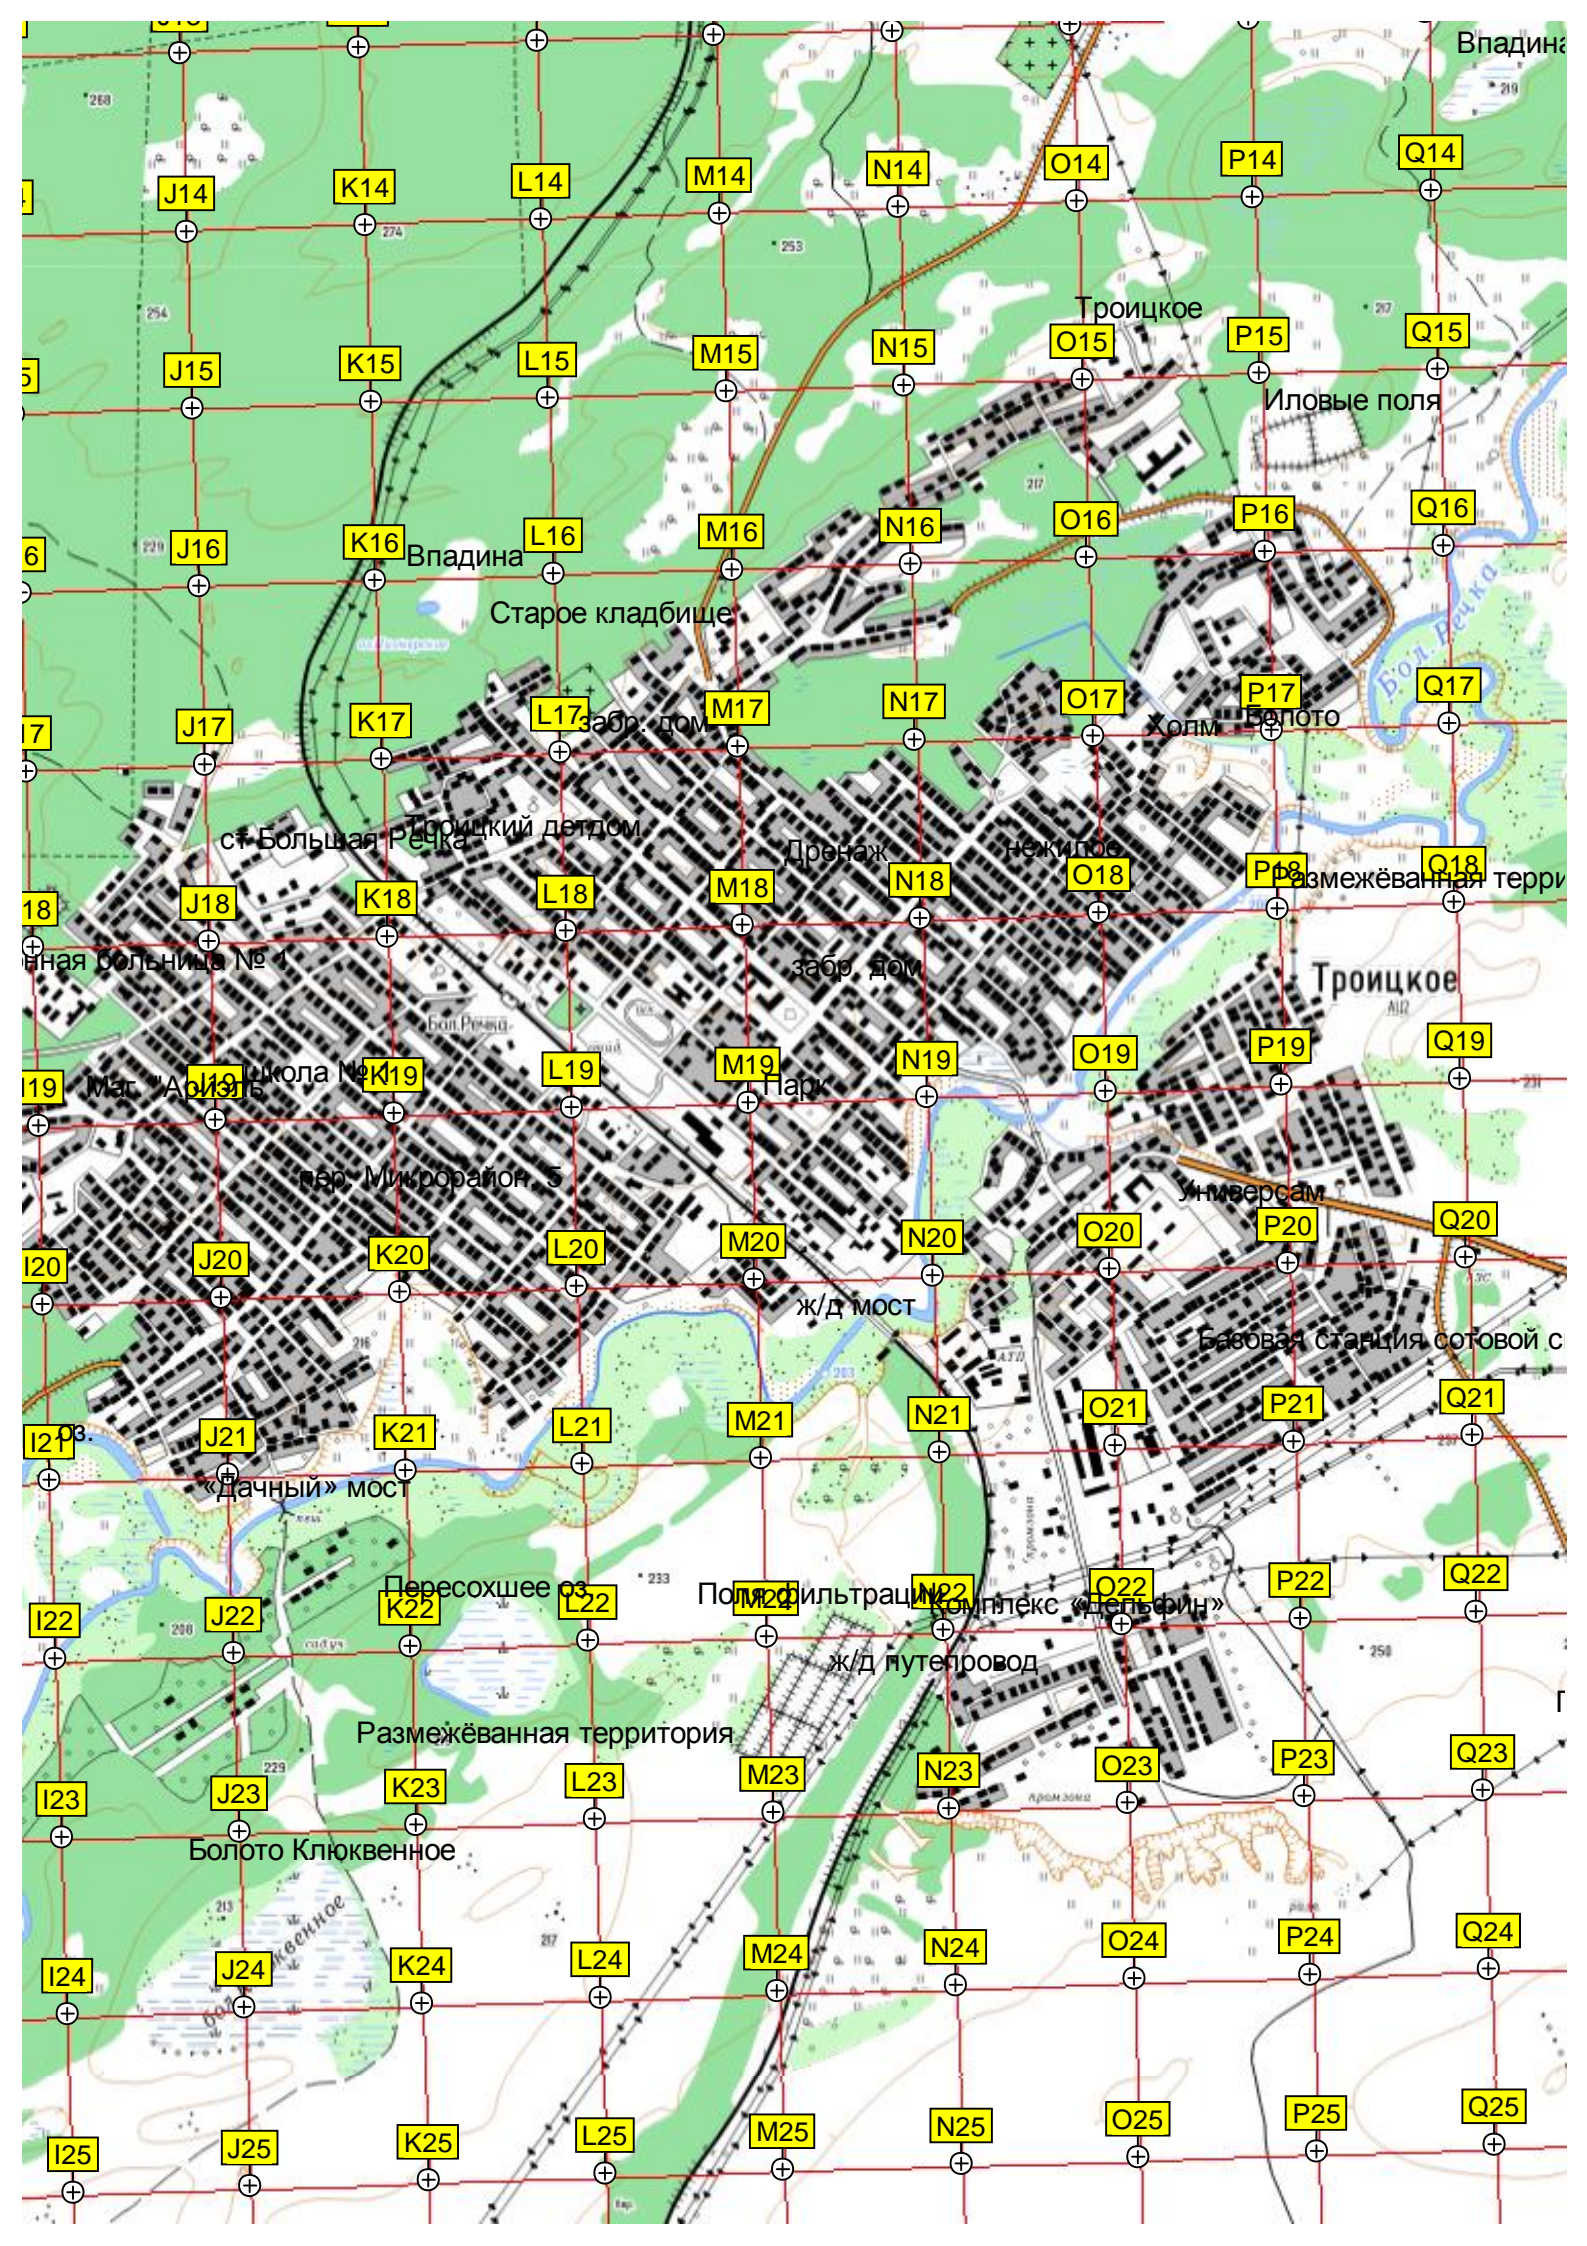

I25

Троицкая райо

Полигон

Река

Брод

оз. старица

Мост

Старица