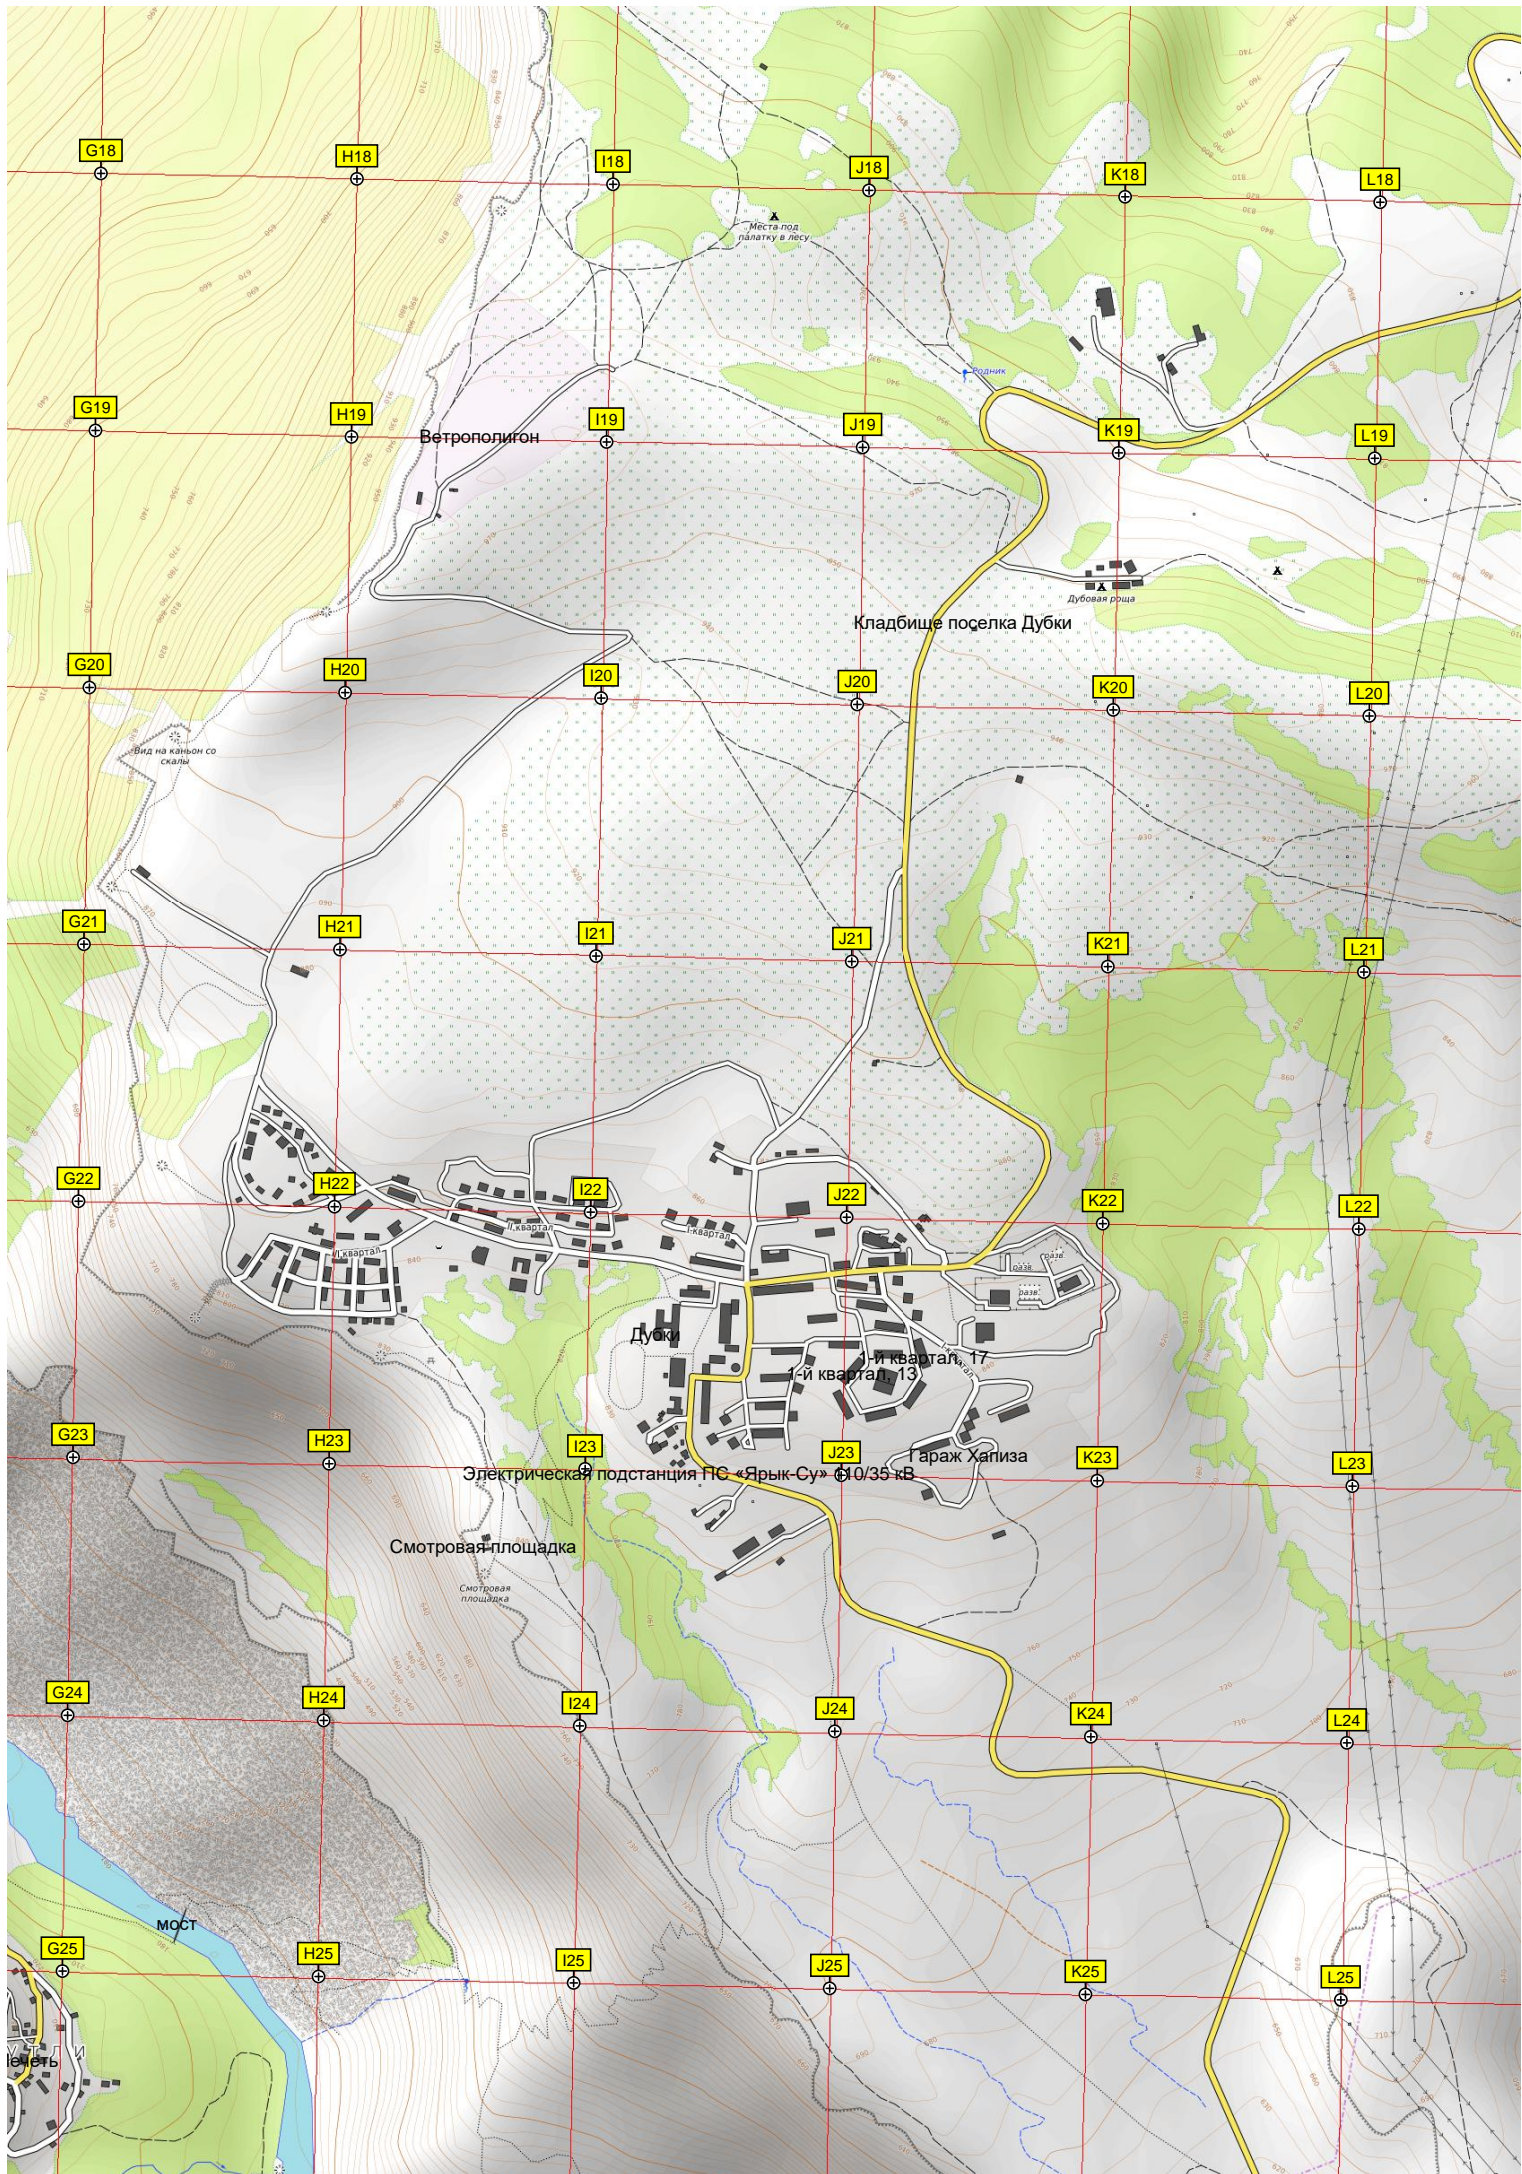

Гора Кара-Тюбе

БЗК/003

БЗК/004

БЗК/004

Хребет Салаби

обозначена
площадка на
горе и реку

4767500

4767000