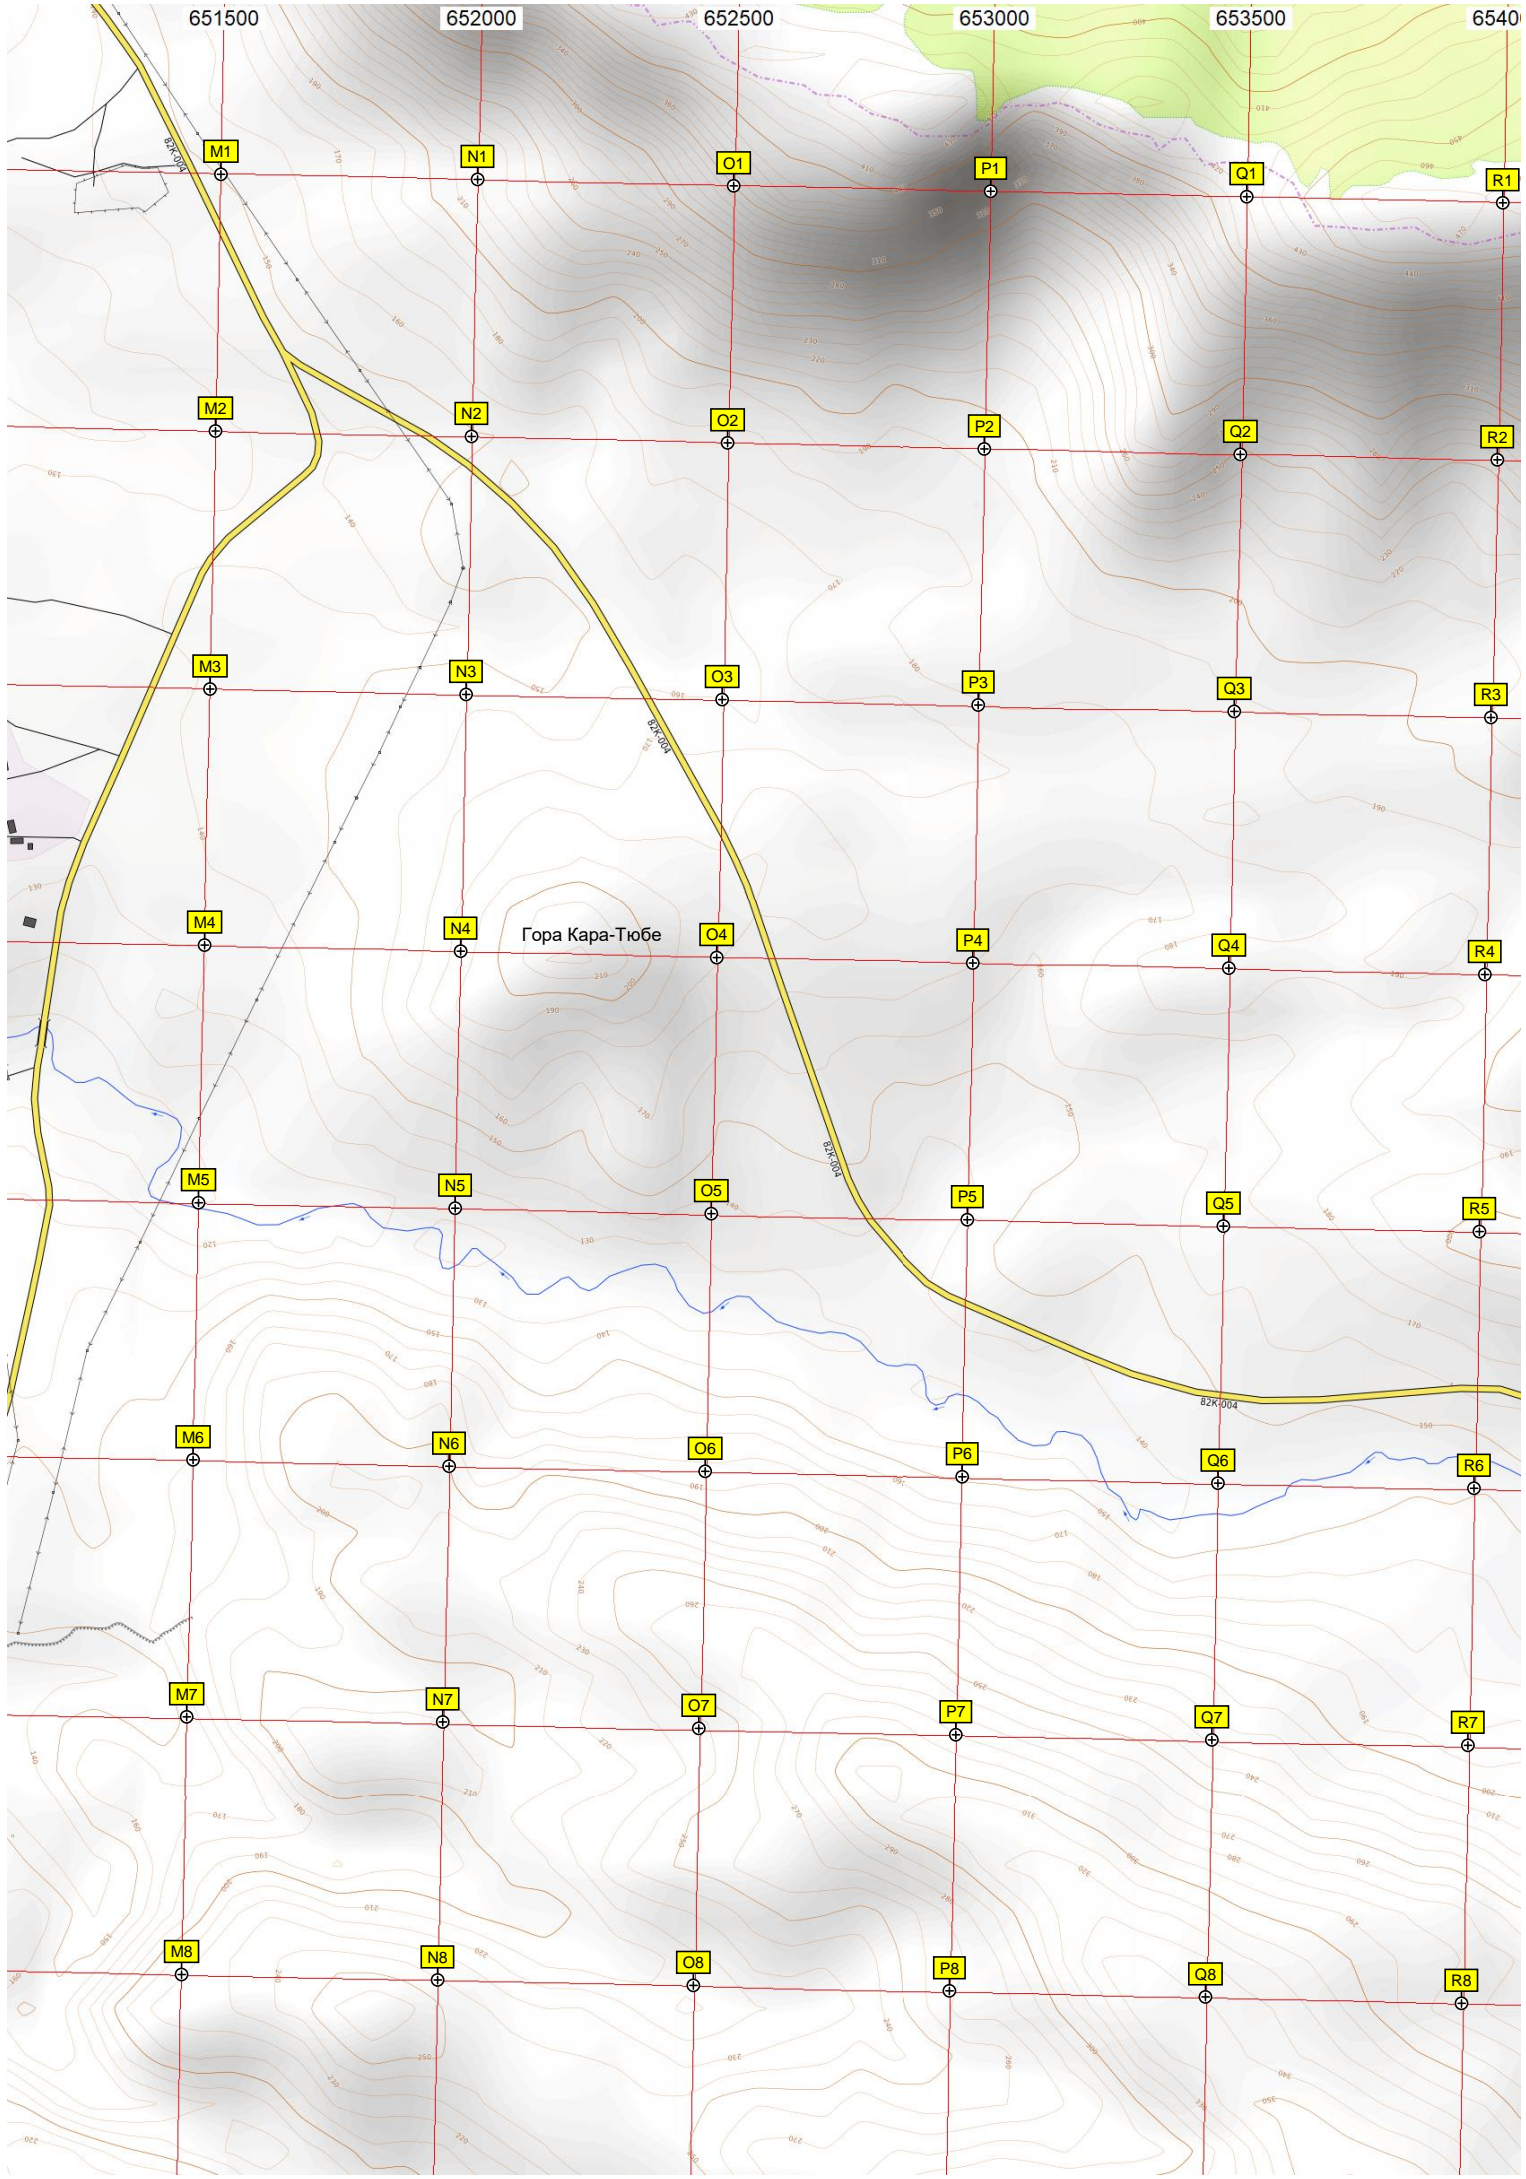

Гора Кара-Тюбе

БЗК/003

БЗК/004

БЗК/004

Хребет Салаби

обозначена
площадка на
горе и реку

4767500

4767000