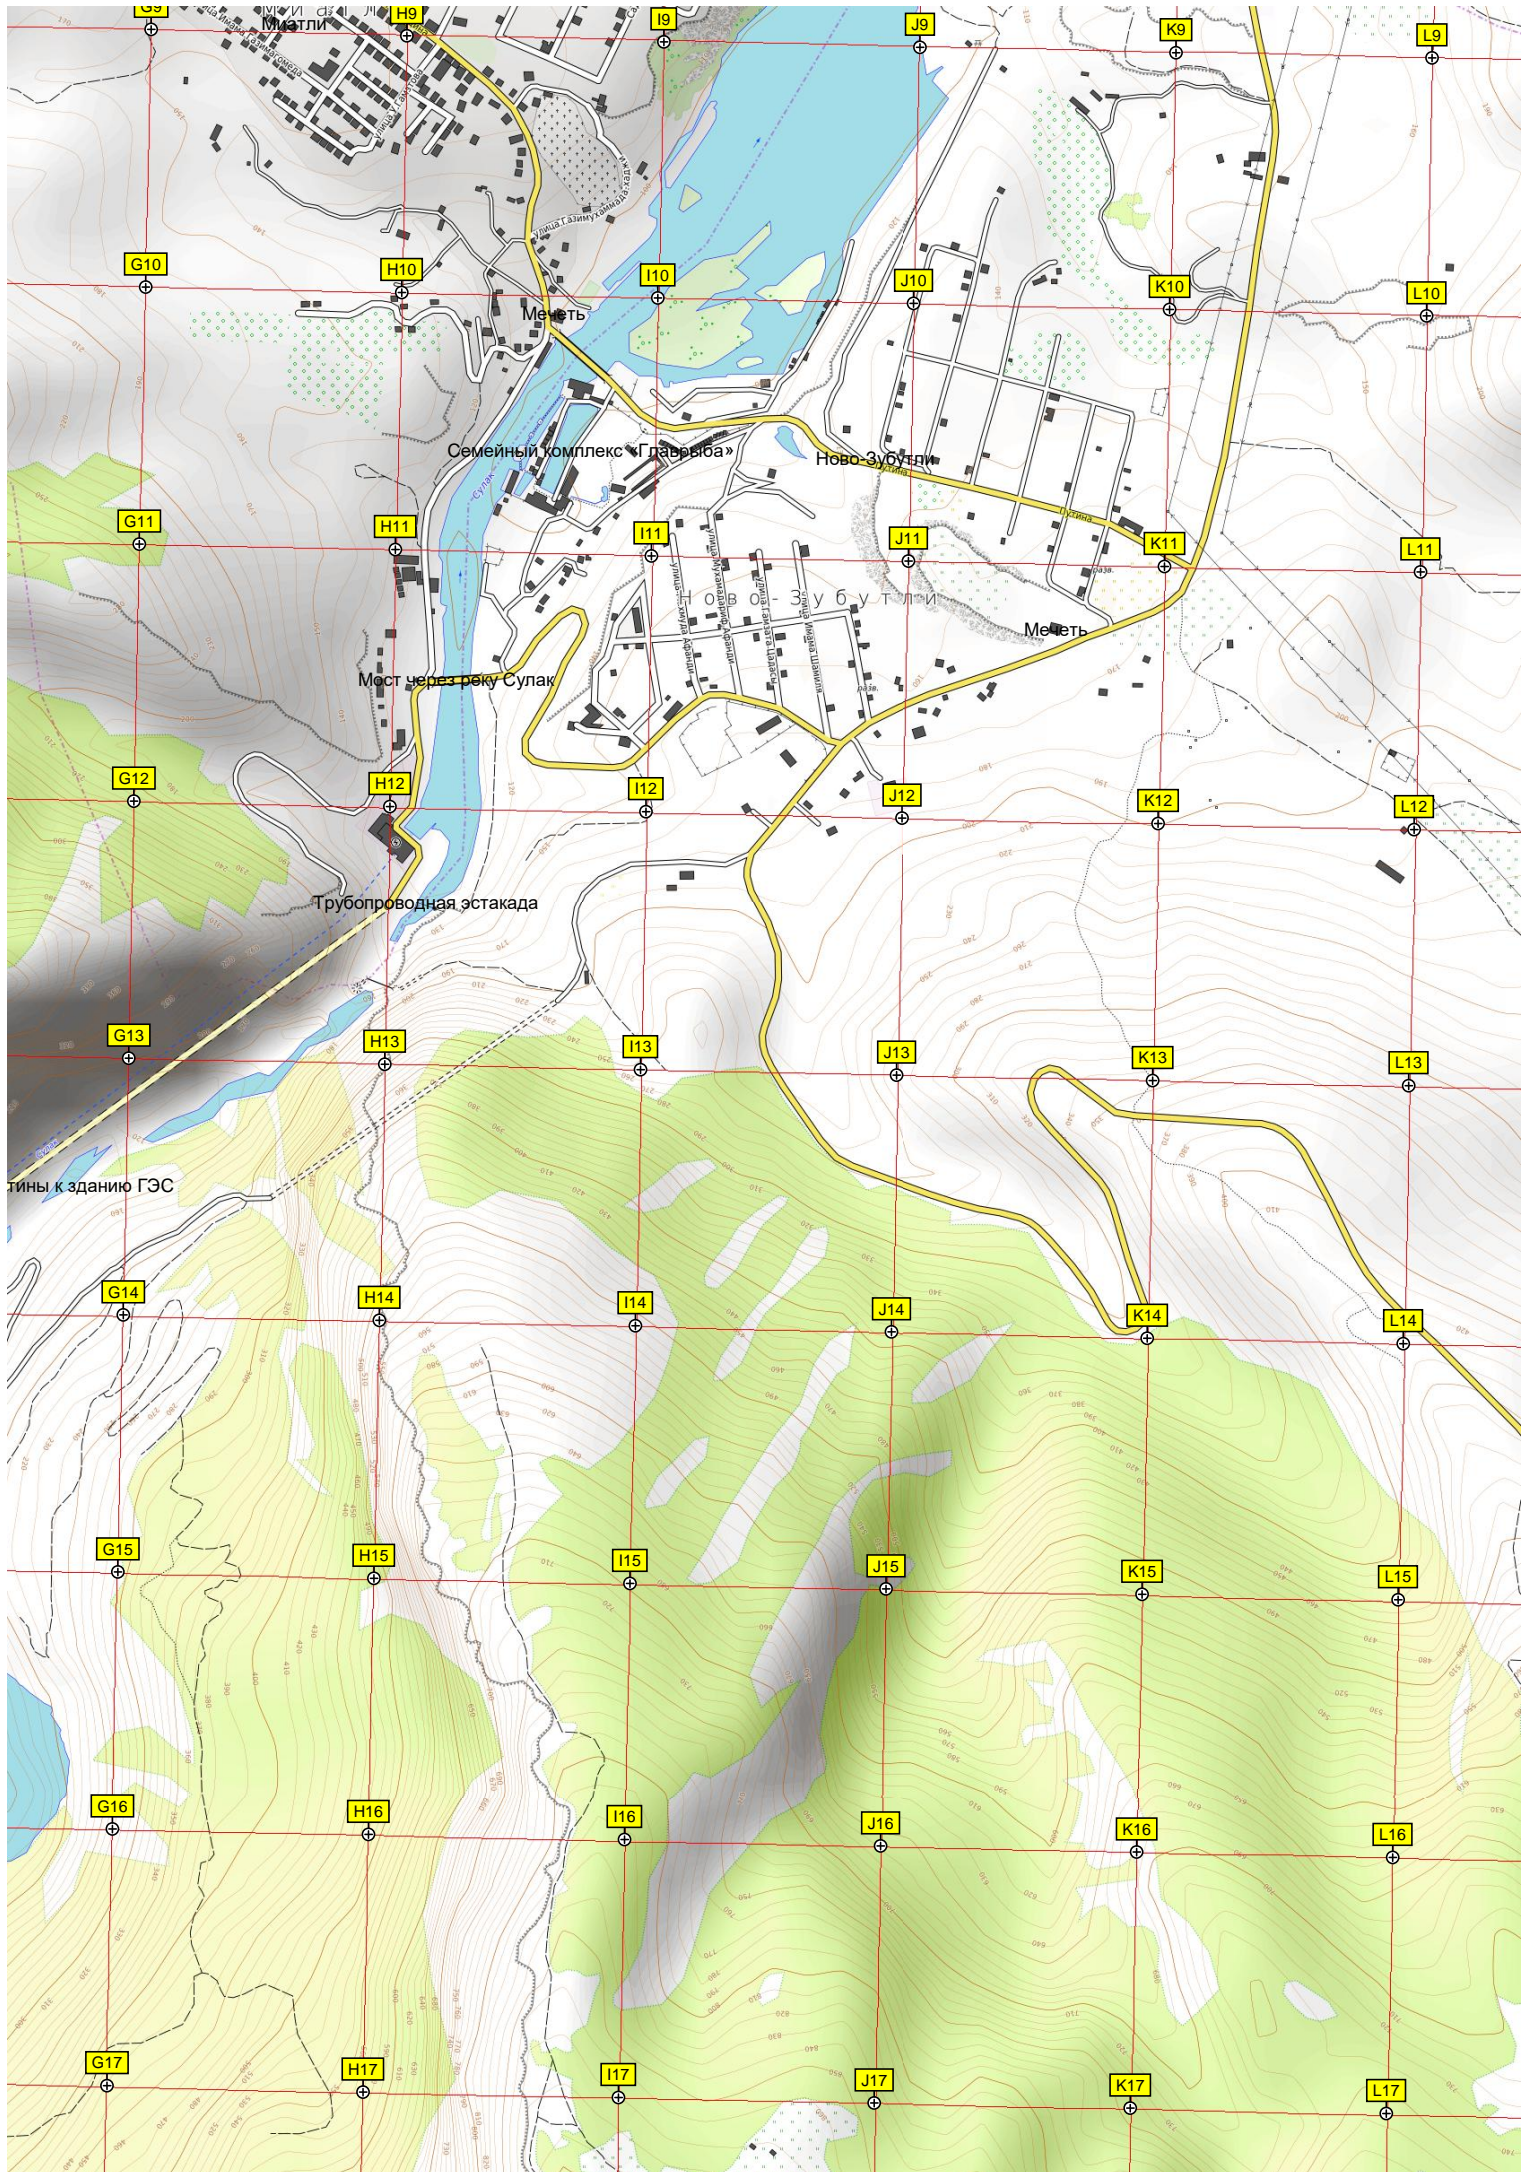

Гора Кара-Тюбе

БЗК/003

БЗК/004

БЗК/004

Хребет Салаби

обозначена
площадка на
горе и реку

4767500

4767000