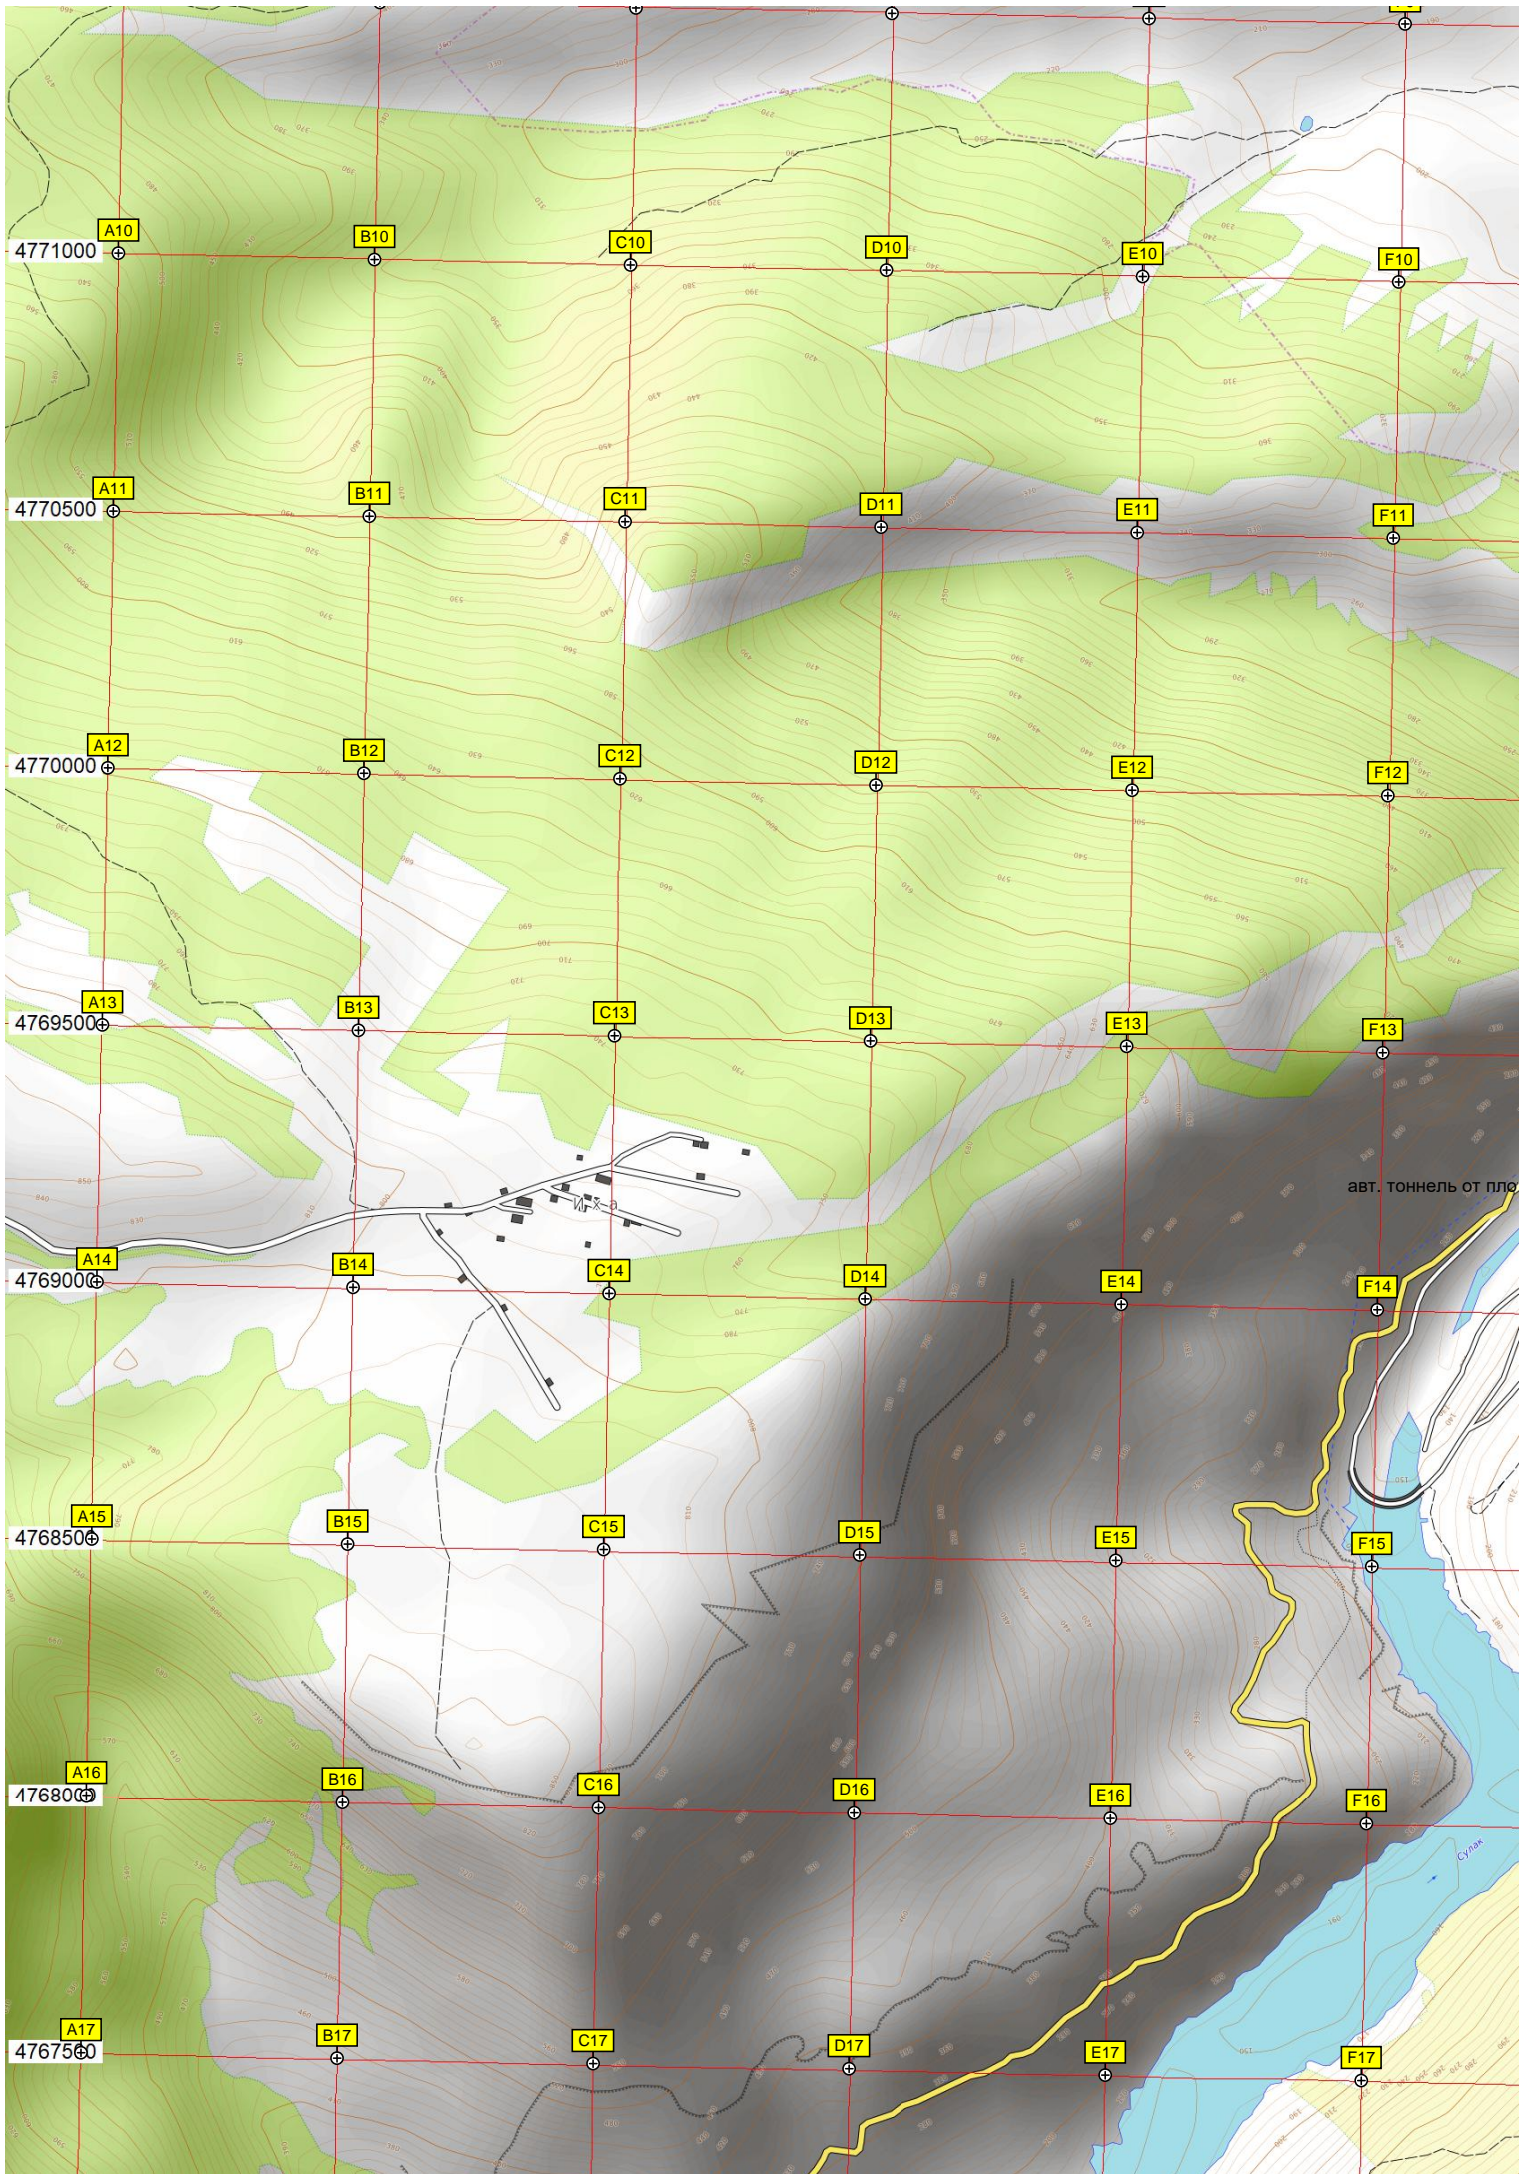

Гора Кара-Тюбе

БЗК/003

БЗК/004

БЗК/004

Хребет Салаби

обозначена
площадка на
горе и реку

4767500

4767000