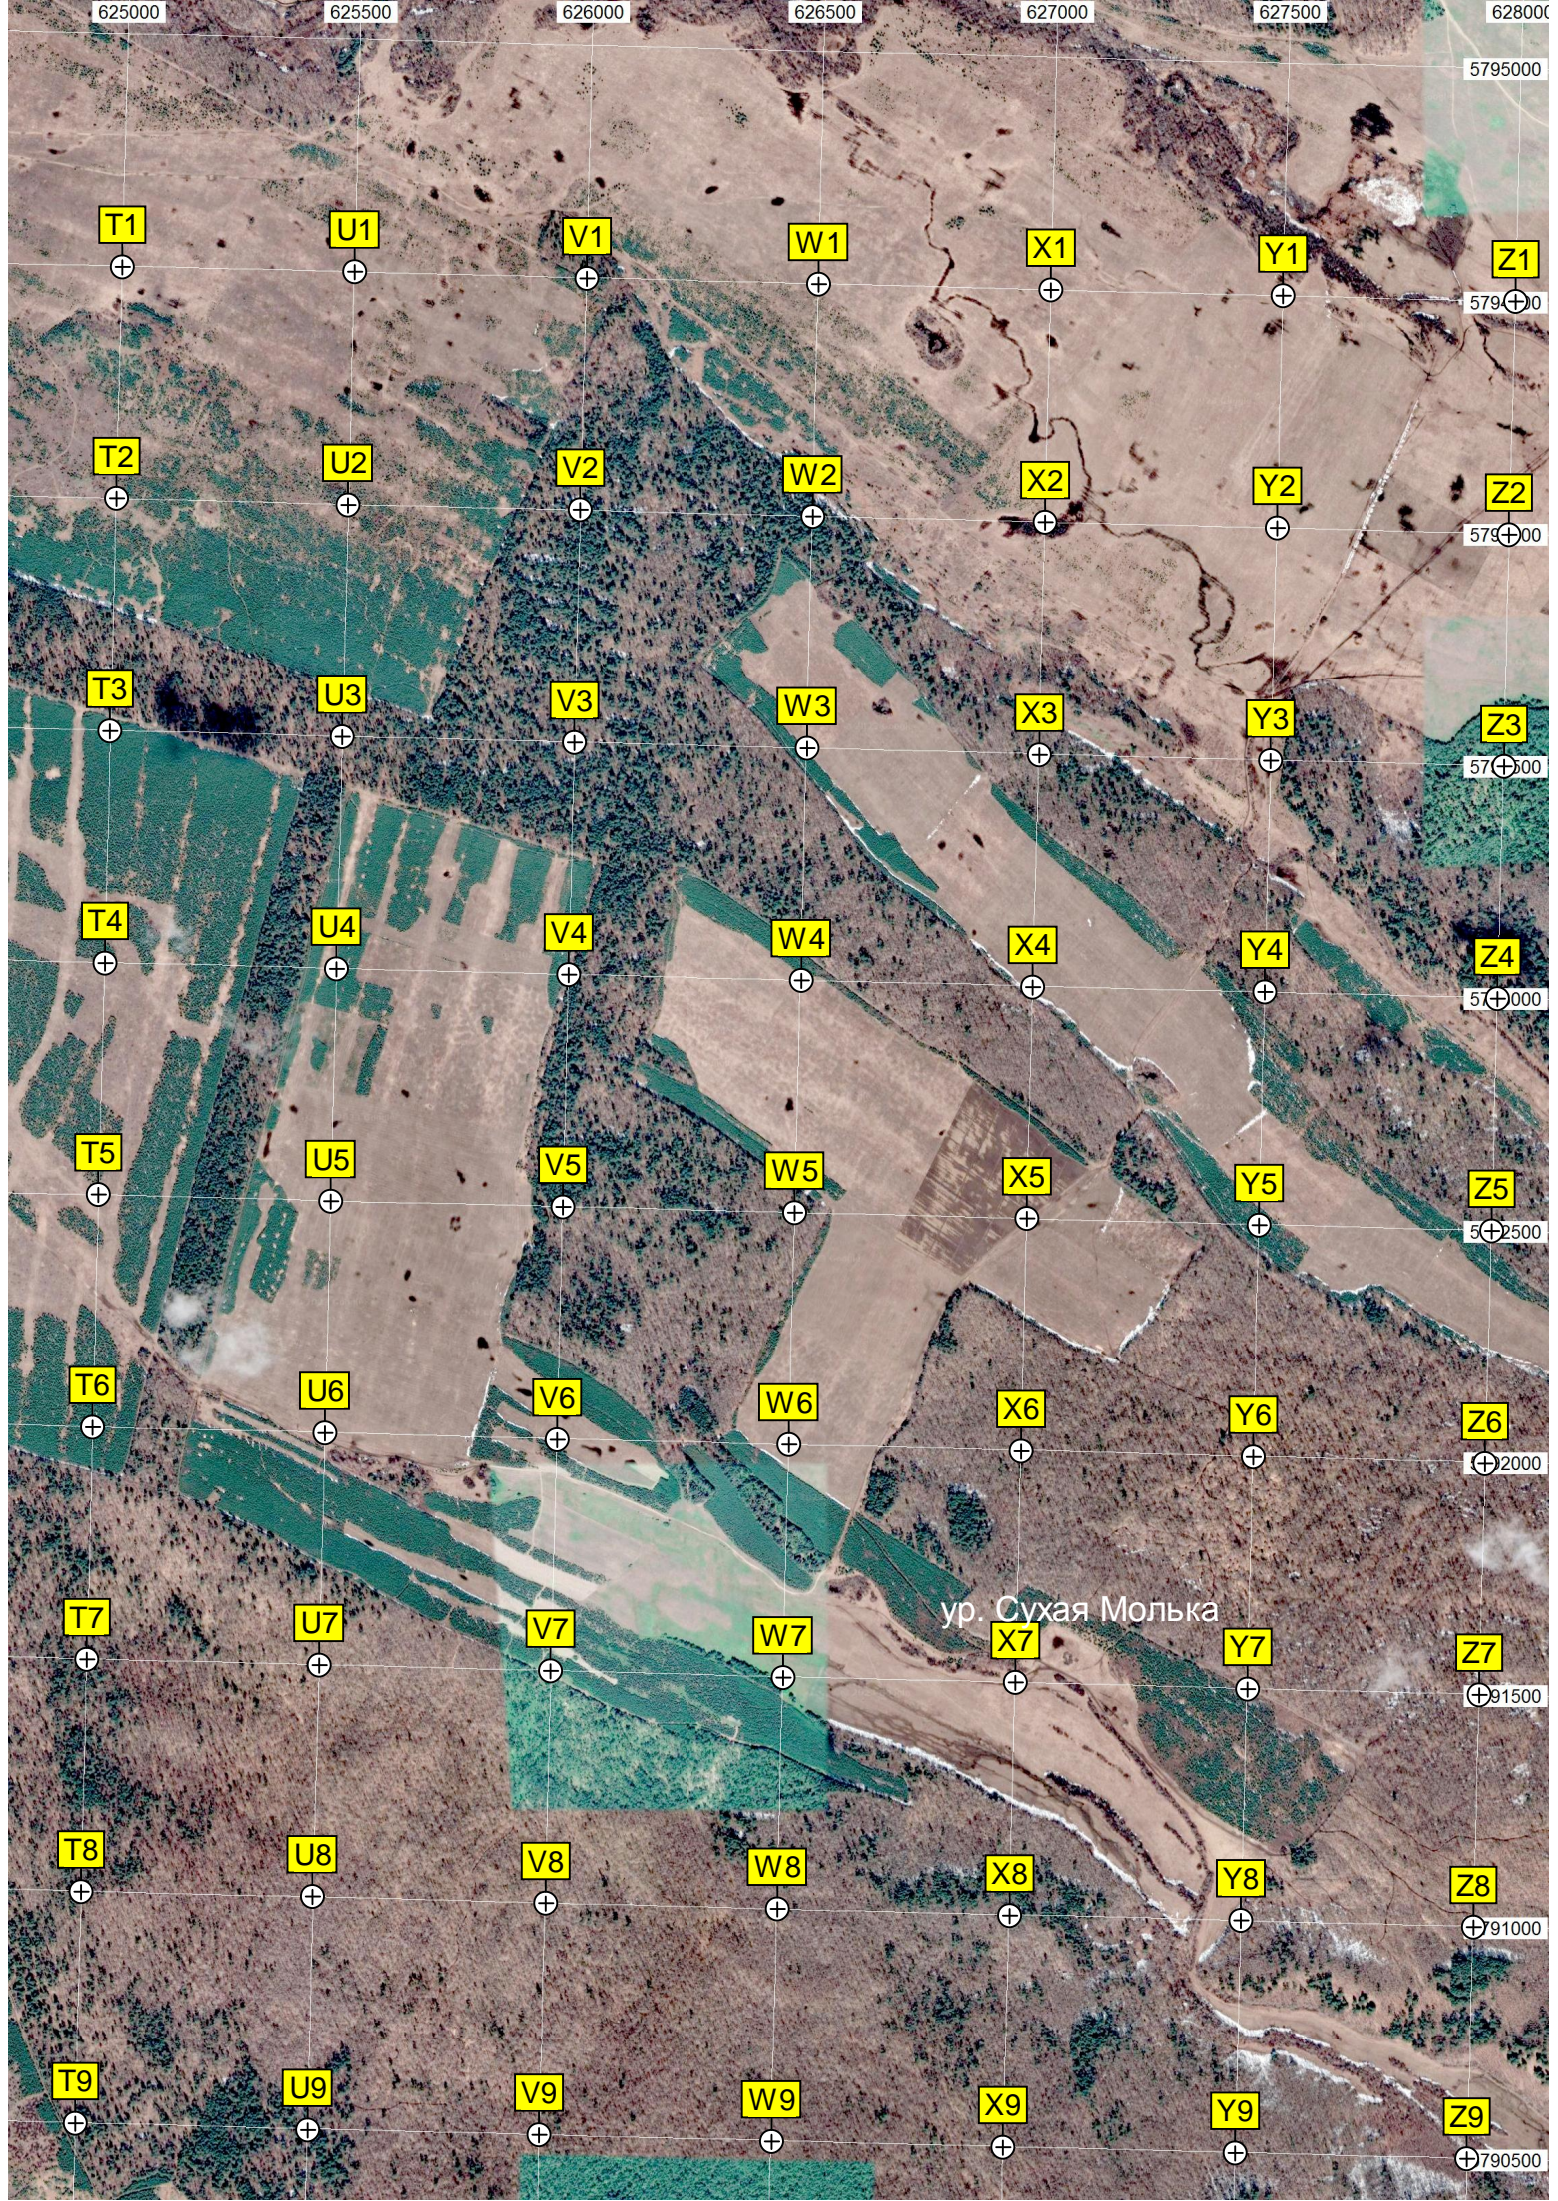

Шерашово

ОСТ

625000

625500

626000

626500

627000

627500

полоса

A20

B20

C20

D20

E20

F20

A21