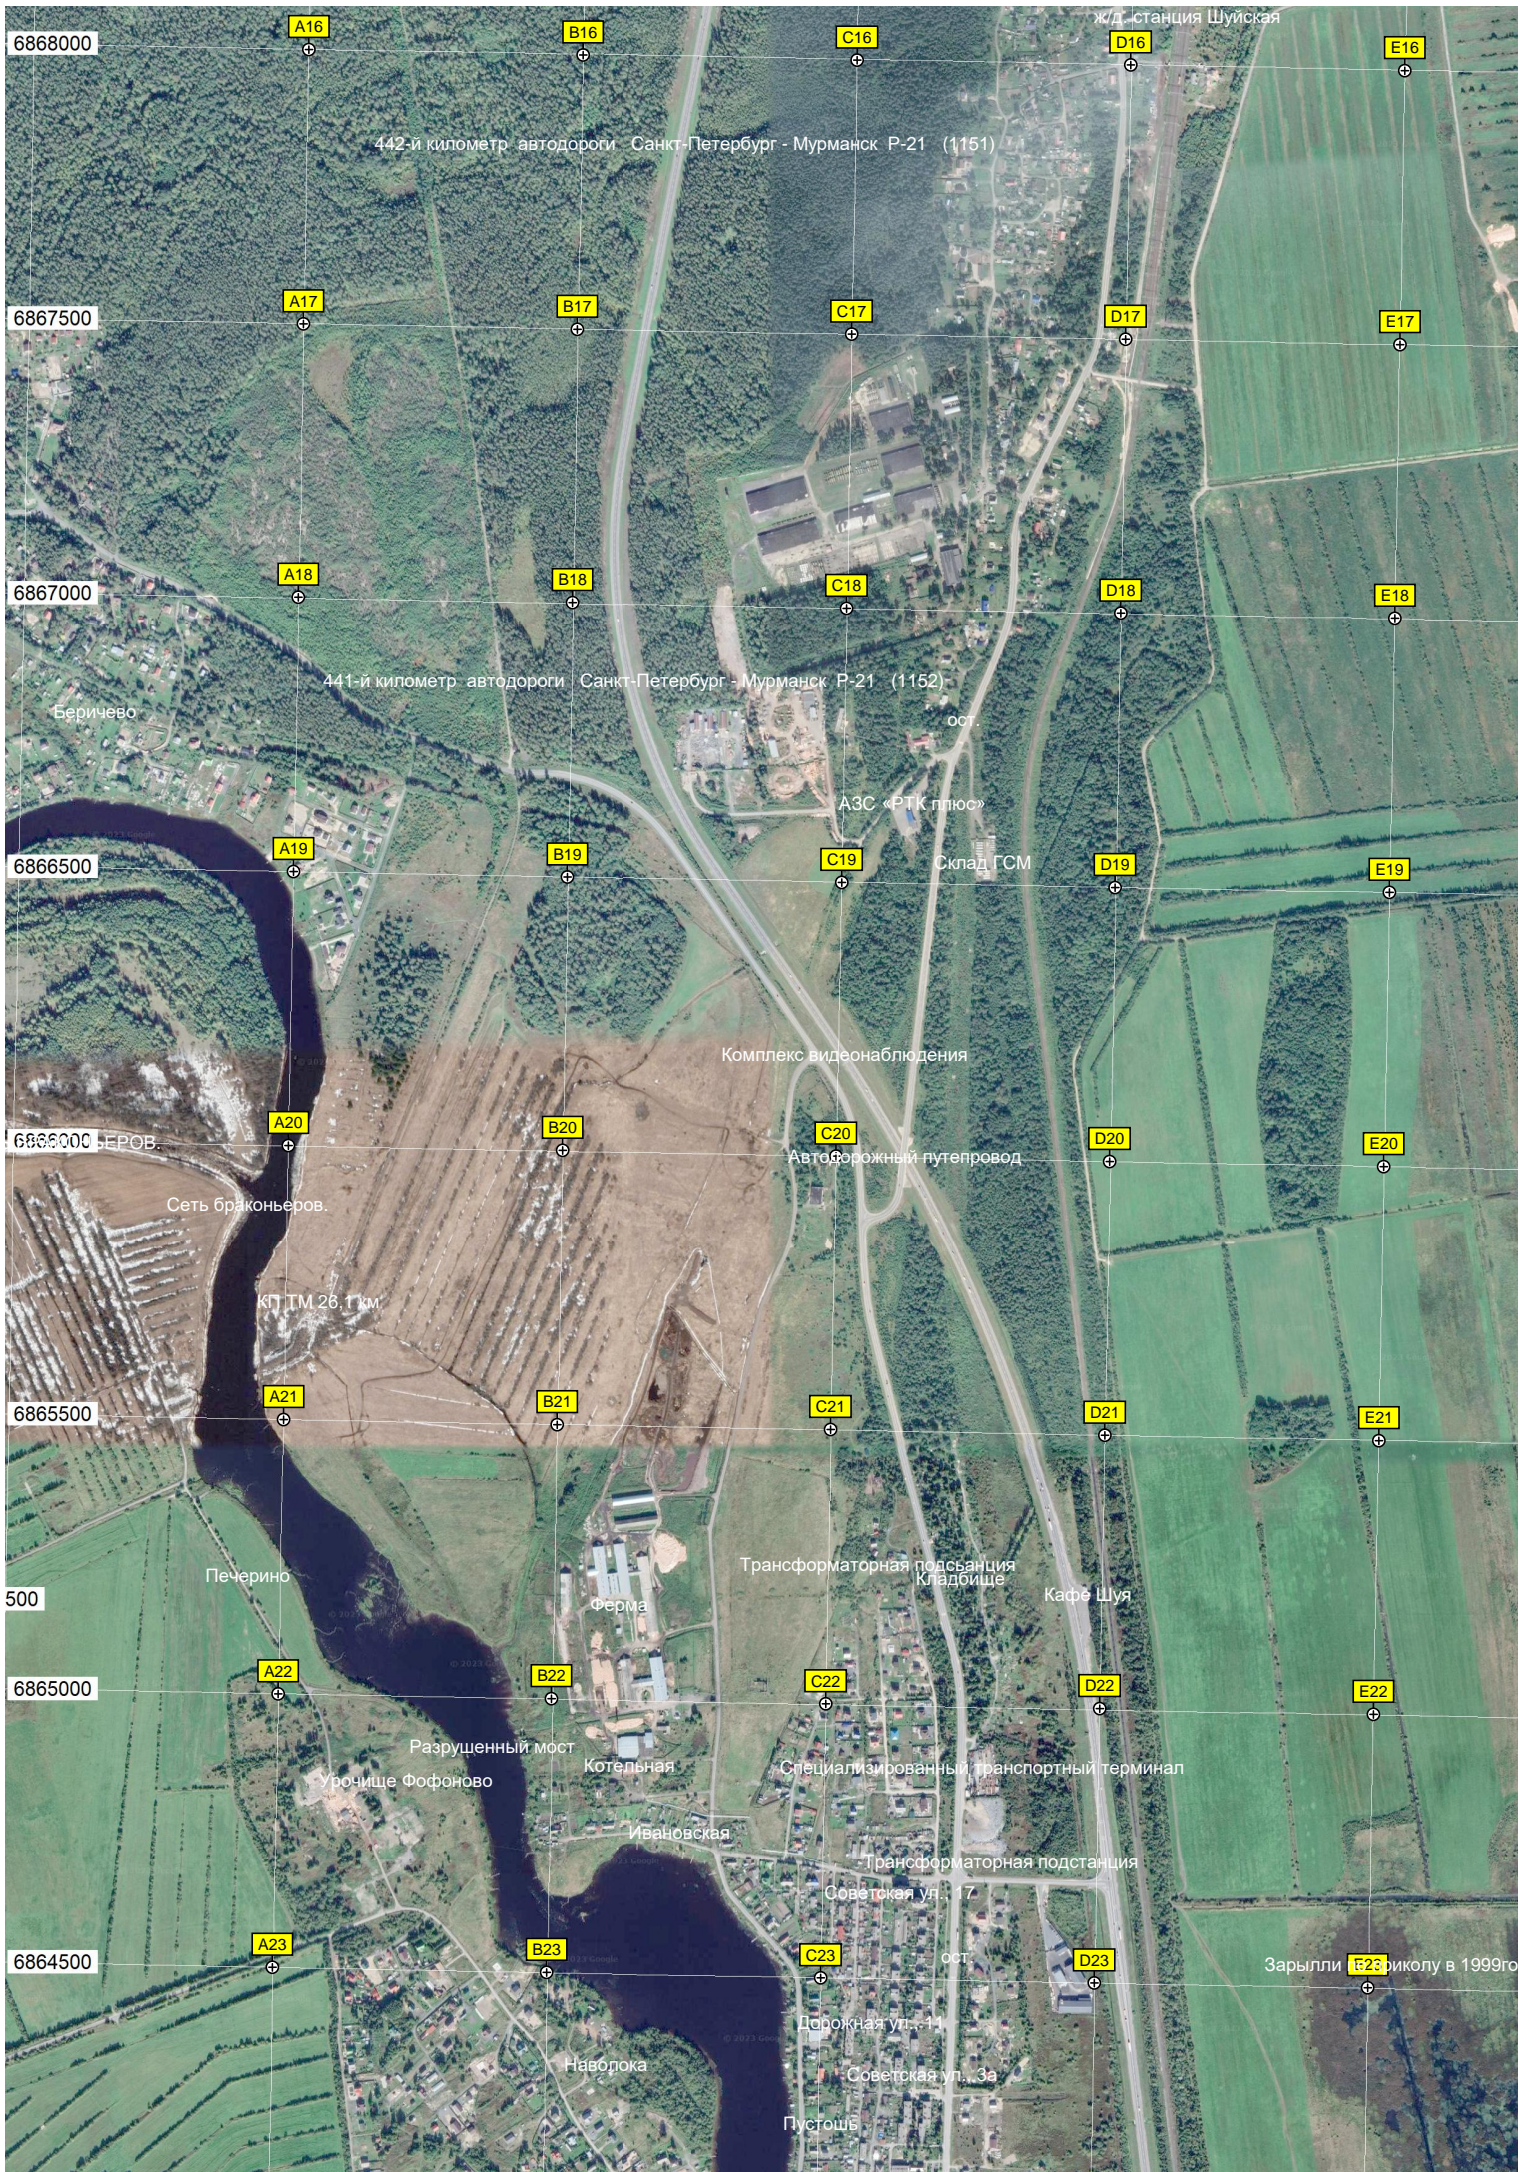

пост

444-й километр автодороги Санкт-Петербург - Мурманск Р-21 (1149)

Долина Зайцев

Старомурманская развязка

Пост

Башня Вымпелком-НБК 72 м

Башня сотовой связи ПАО «МегаФон»

Продукты

Шуйская

Туристический указатель «Марциальные воды 31 км», «Гора Сажпо 13.3 км»

Шуйские скалы

6868000

A16

B16

C16

D16