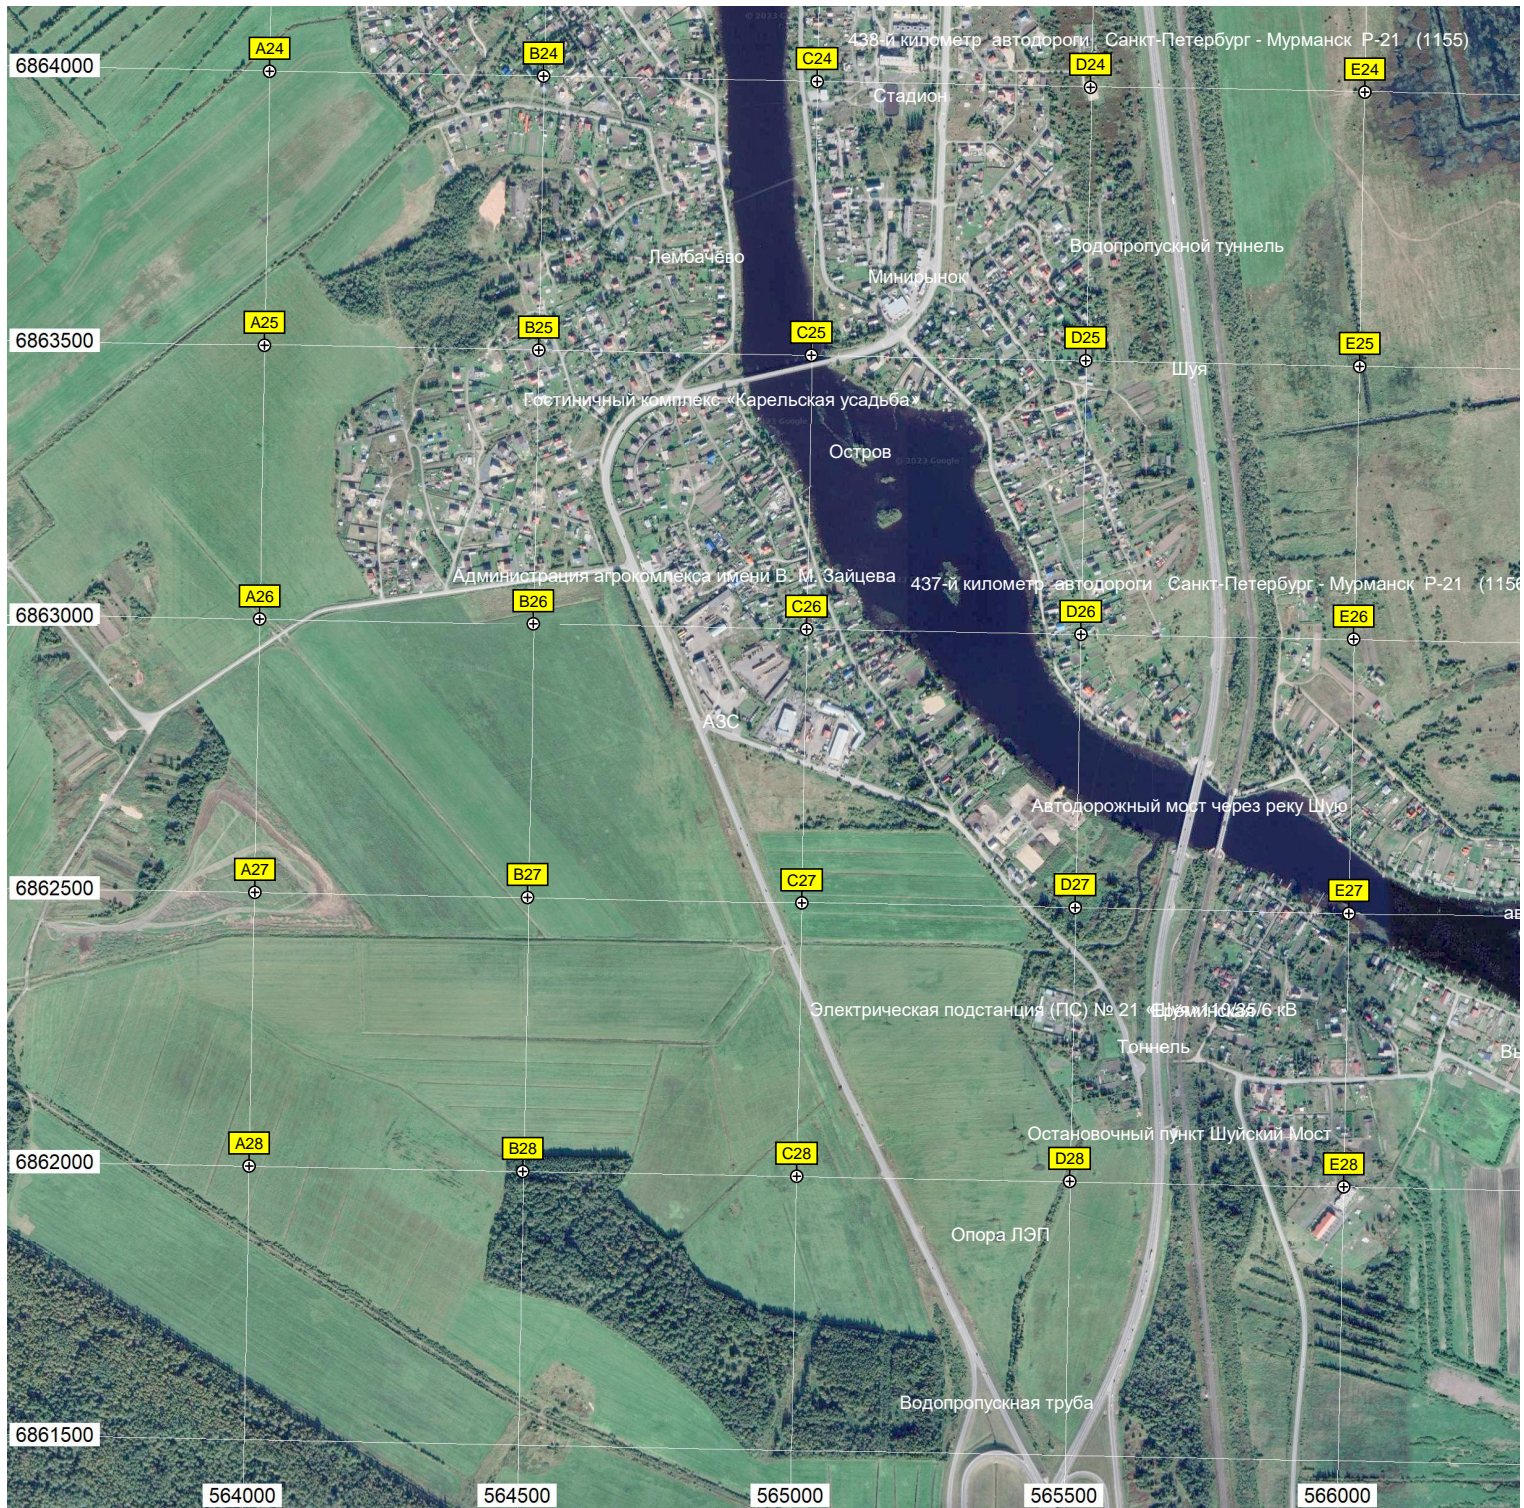

I23

J23

Болото Падаская Чисть

ду чугунок с... метами царской России

569500

570000

570500

571000