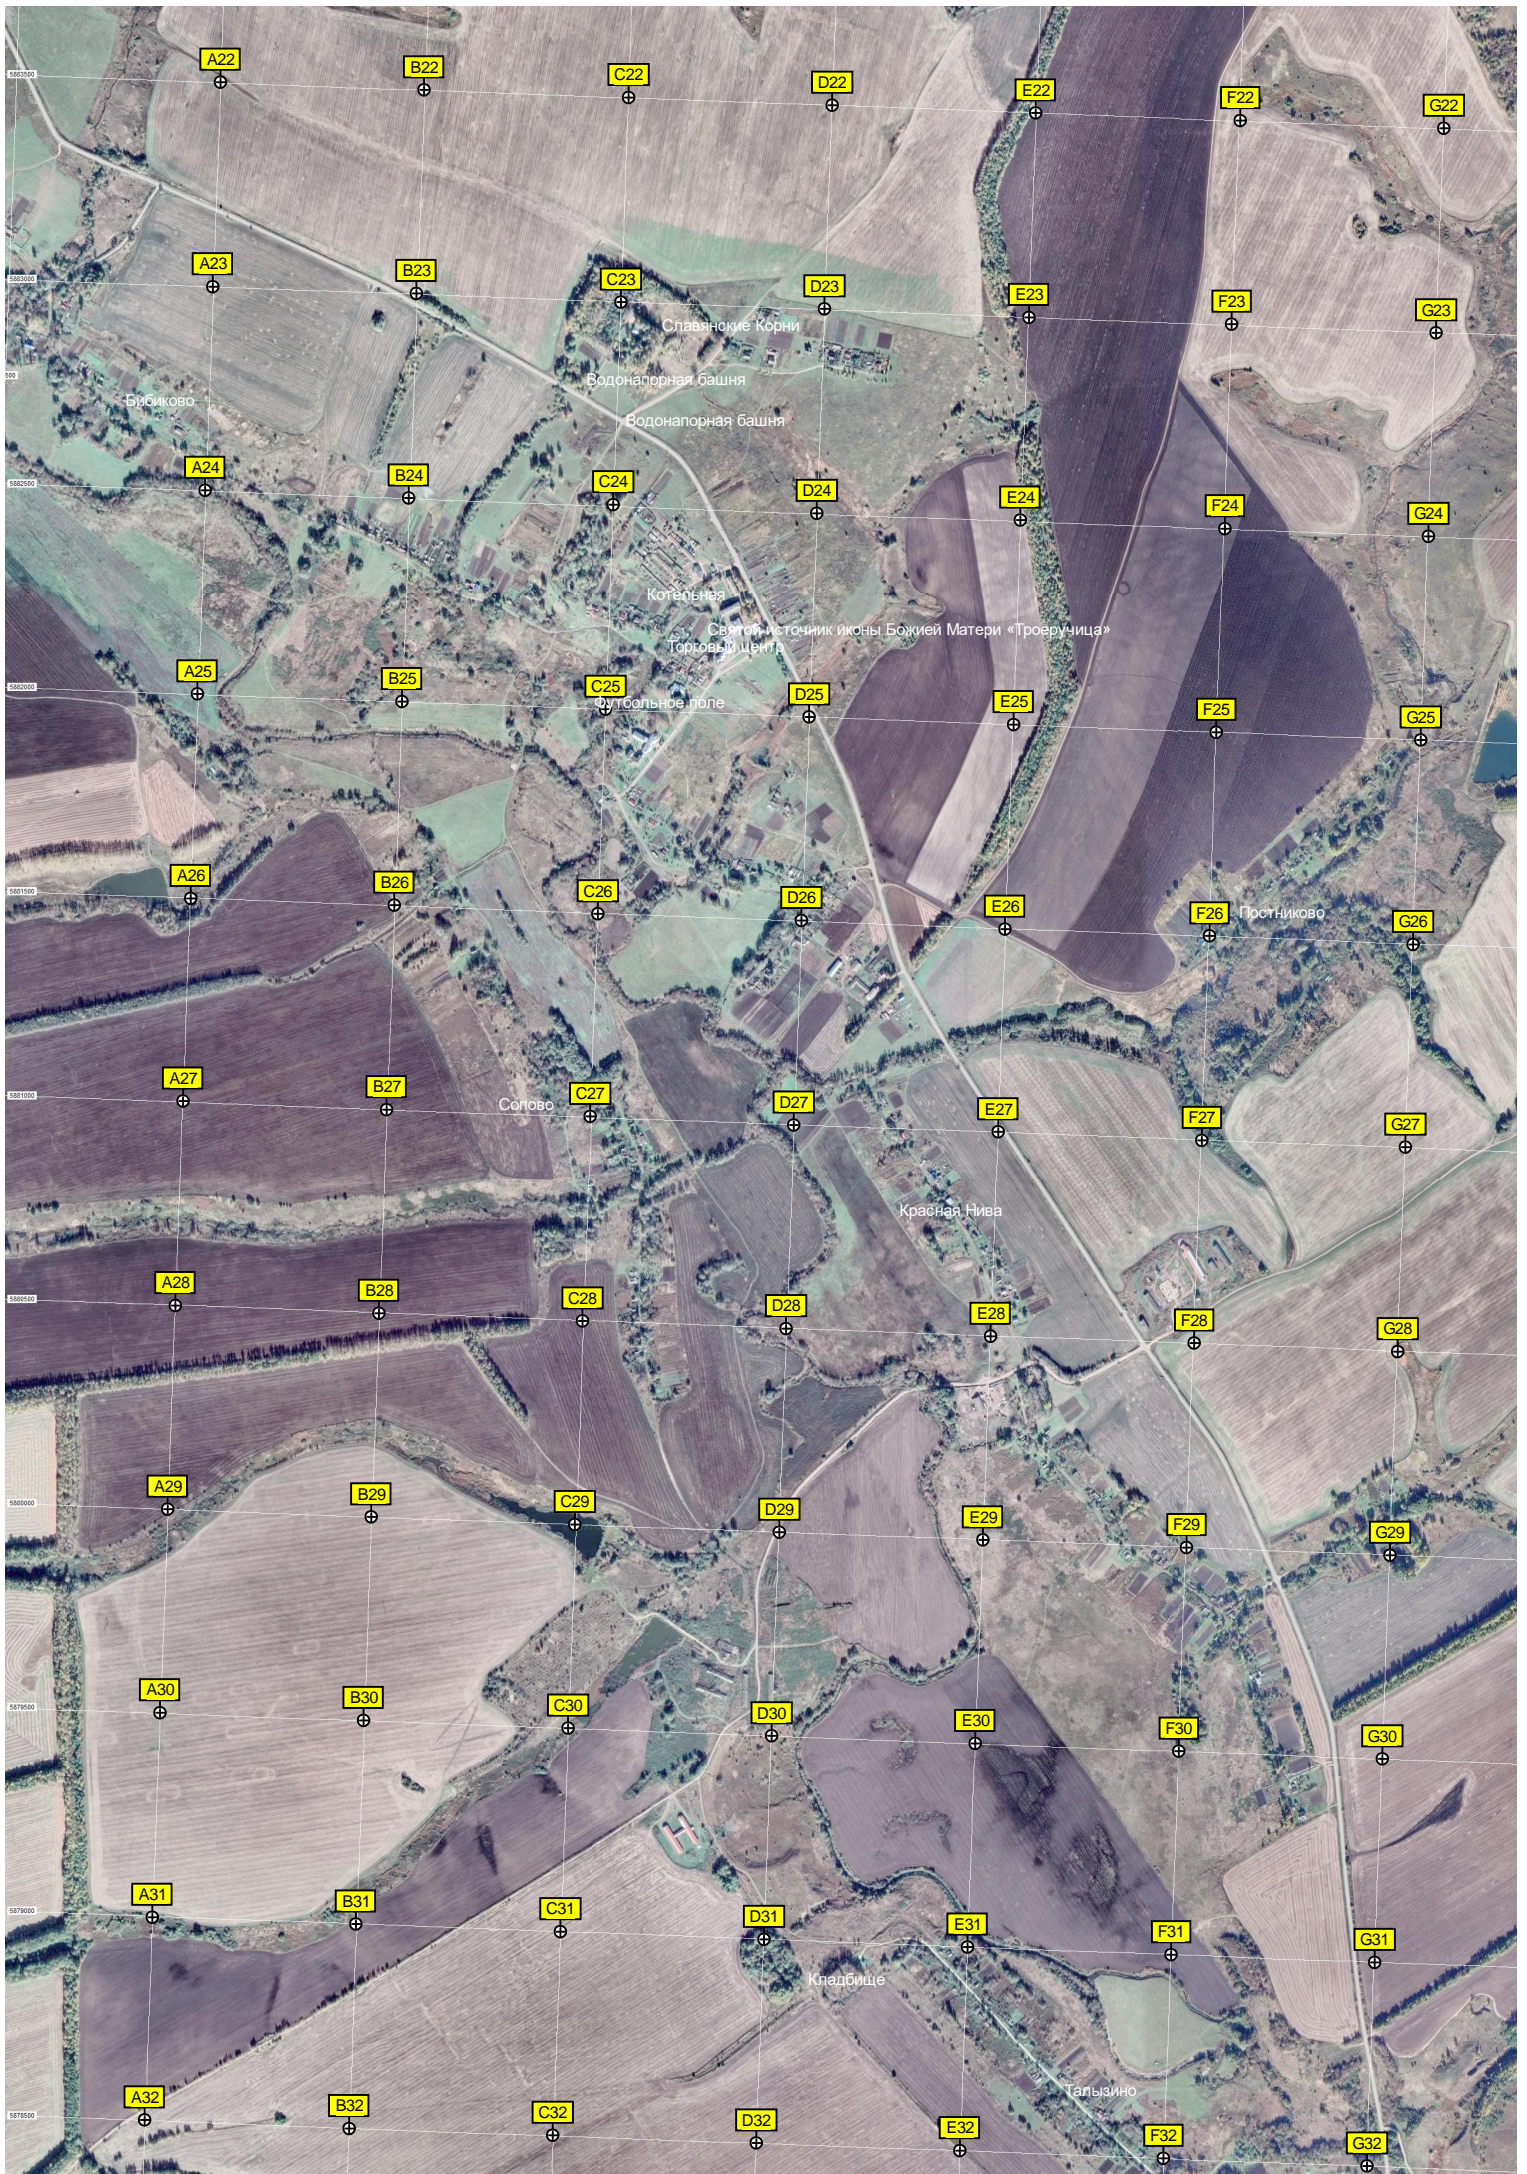

Устье реки Щучки

Маеилово

Участок семьи Романенко

Башня сотовой связи «ОЦЕК»

Белое городище (XI-XIII века)

Школа

Магазин

Ремонтно-механические мастерские

авт. мост через реку Щучку

Пруд

Участок нефтепровода «Дружба»

Красный

Краснознаменский

Свердловка

Первомайский

Памятный знак Т. Н. Грановскому

Котовский

Пруд

W21

X21

Y21

Z21

W22

X22

Исток реки Мезенки

Пруд

Наугорский

Место Сотниково

Заброшенный стадион

Военный мемориал

Большое Сотниковское кладбище

Храм Александра Невского