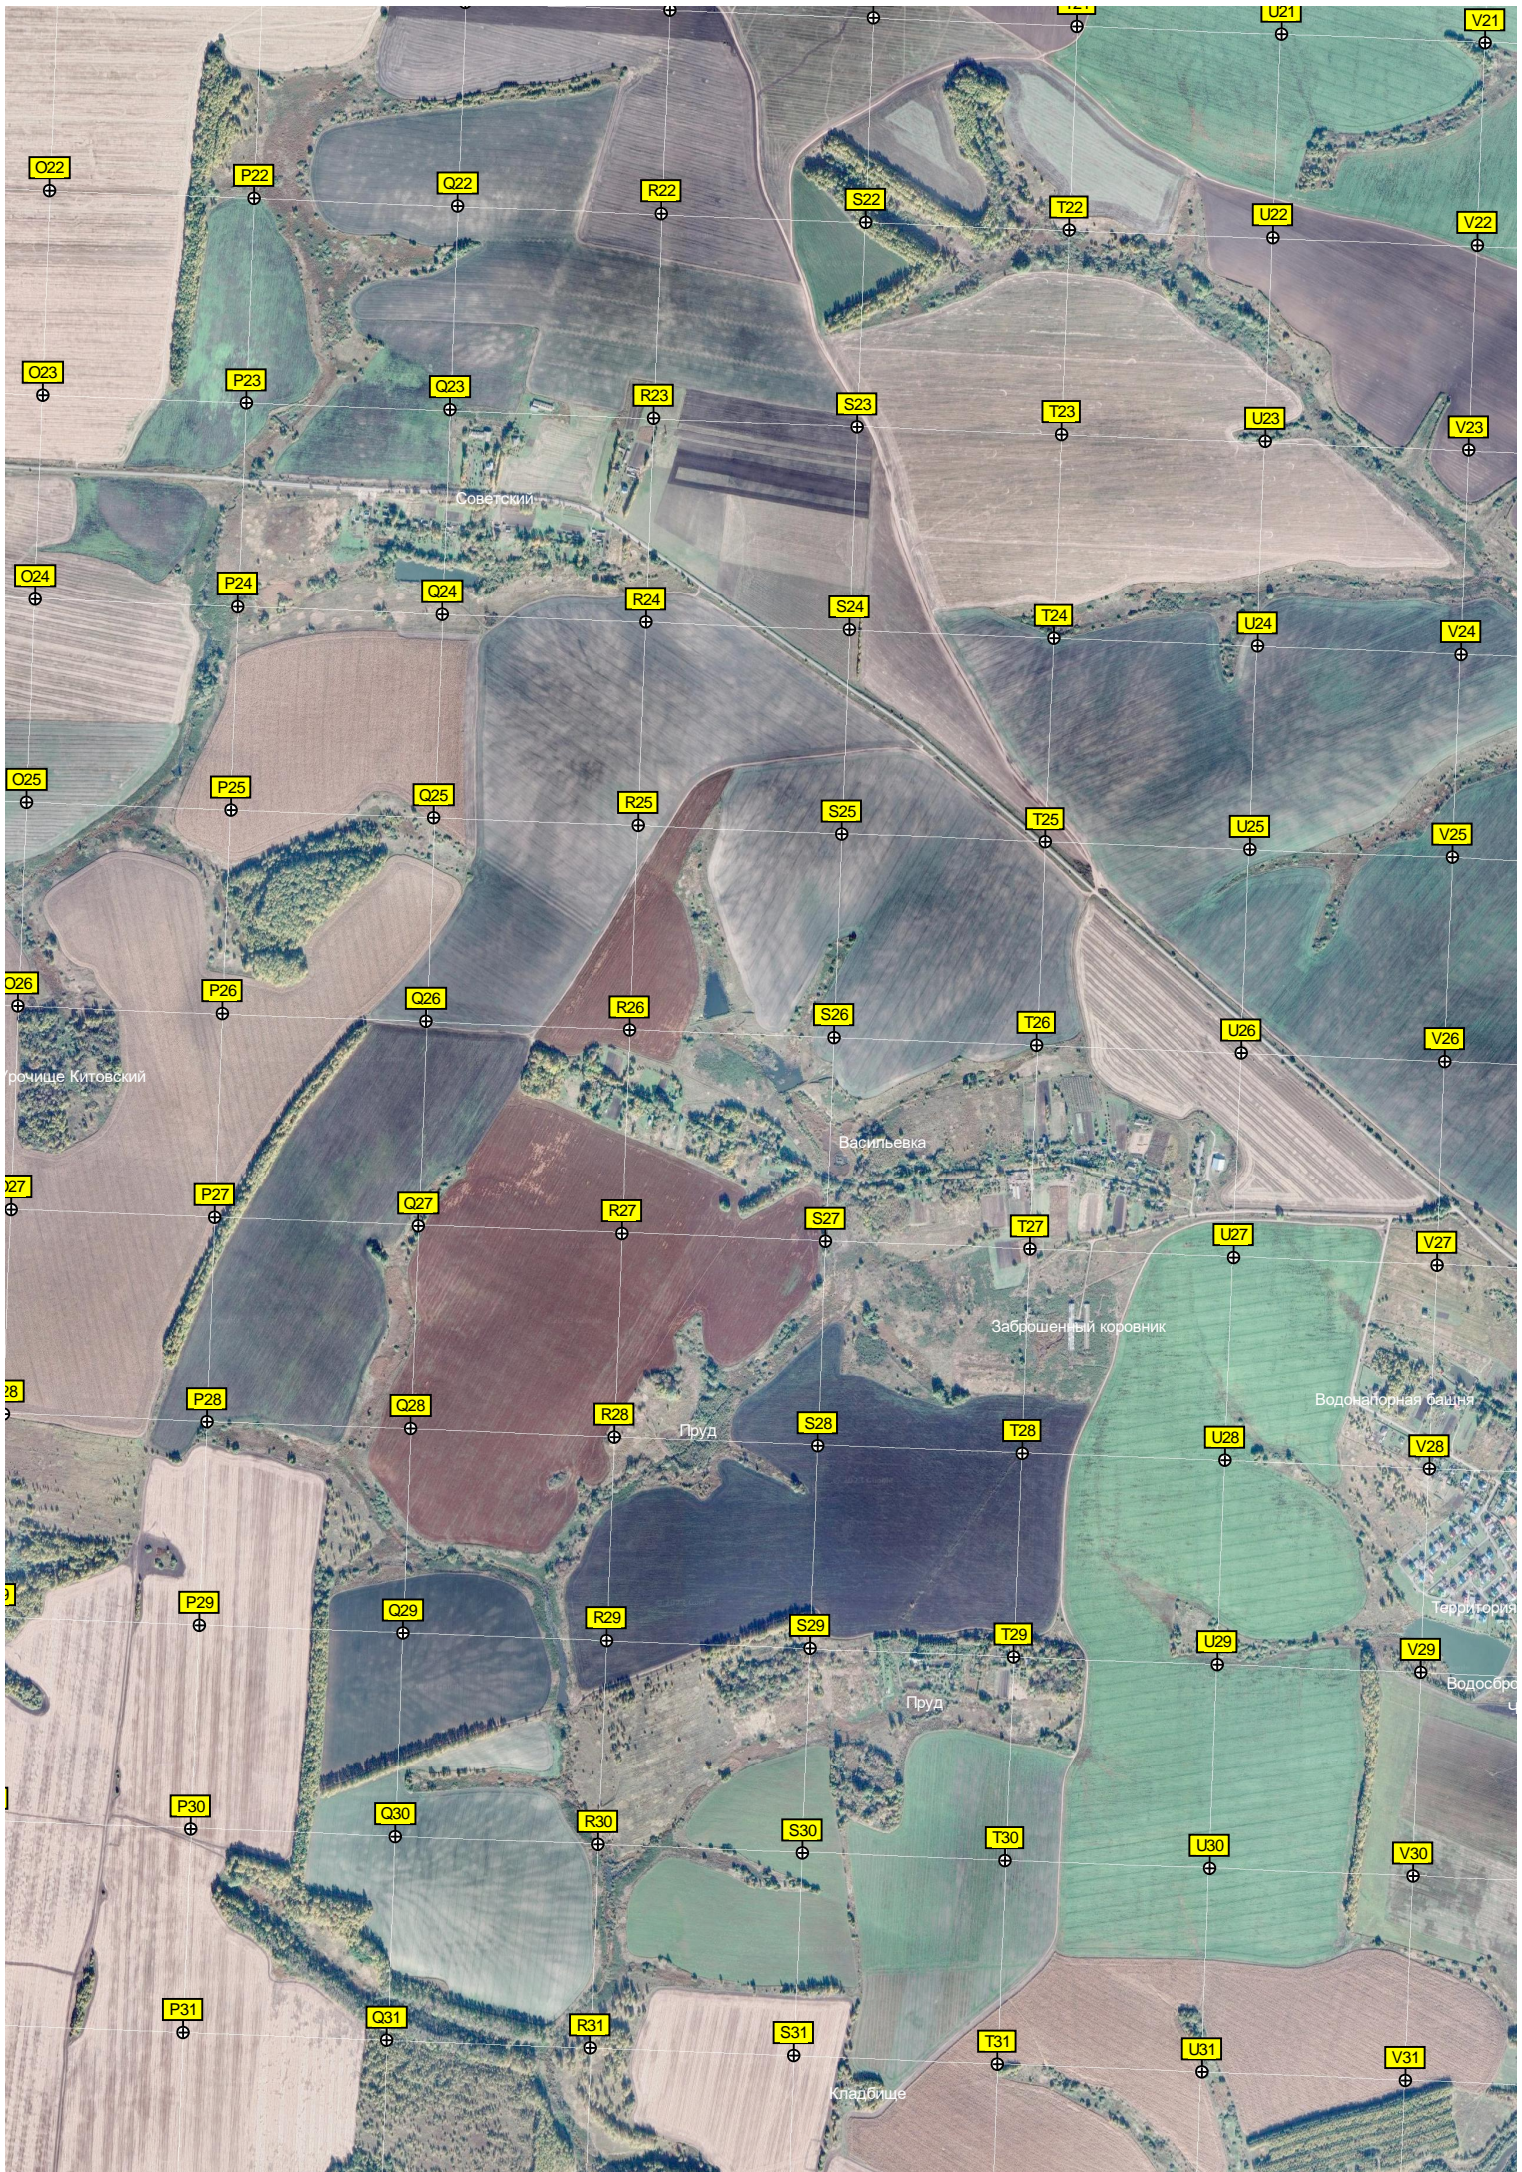

Устье реки Щучки

Маеилово

Участок семьи Романенко

Башня сотовой связи «ОЦЕК»

Белое городище (XI-XIII века)

Школа

Магазин

Ремонтно-механические мастерские

авт. мост через реку Щучку

Пруд

Участок нефтепровода «Дружба»

Красный

Краснознаменский

Свердловка

Первомайский

Памятный знак Т. Н. Грановскому

Котовский

Пруд

W21

X21

Y21

Z21

W22

X22

Исток реки Мезенки

Пруд

Наугорский

Место Сотниково

Заброшенный стадион

Военный мемориал

Большое Сотниковское кладбище

Храм Александра Невского