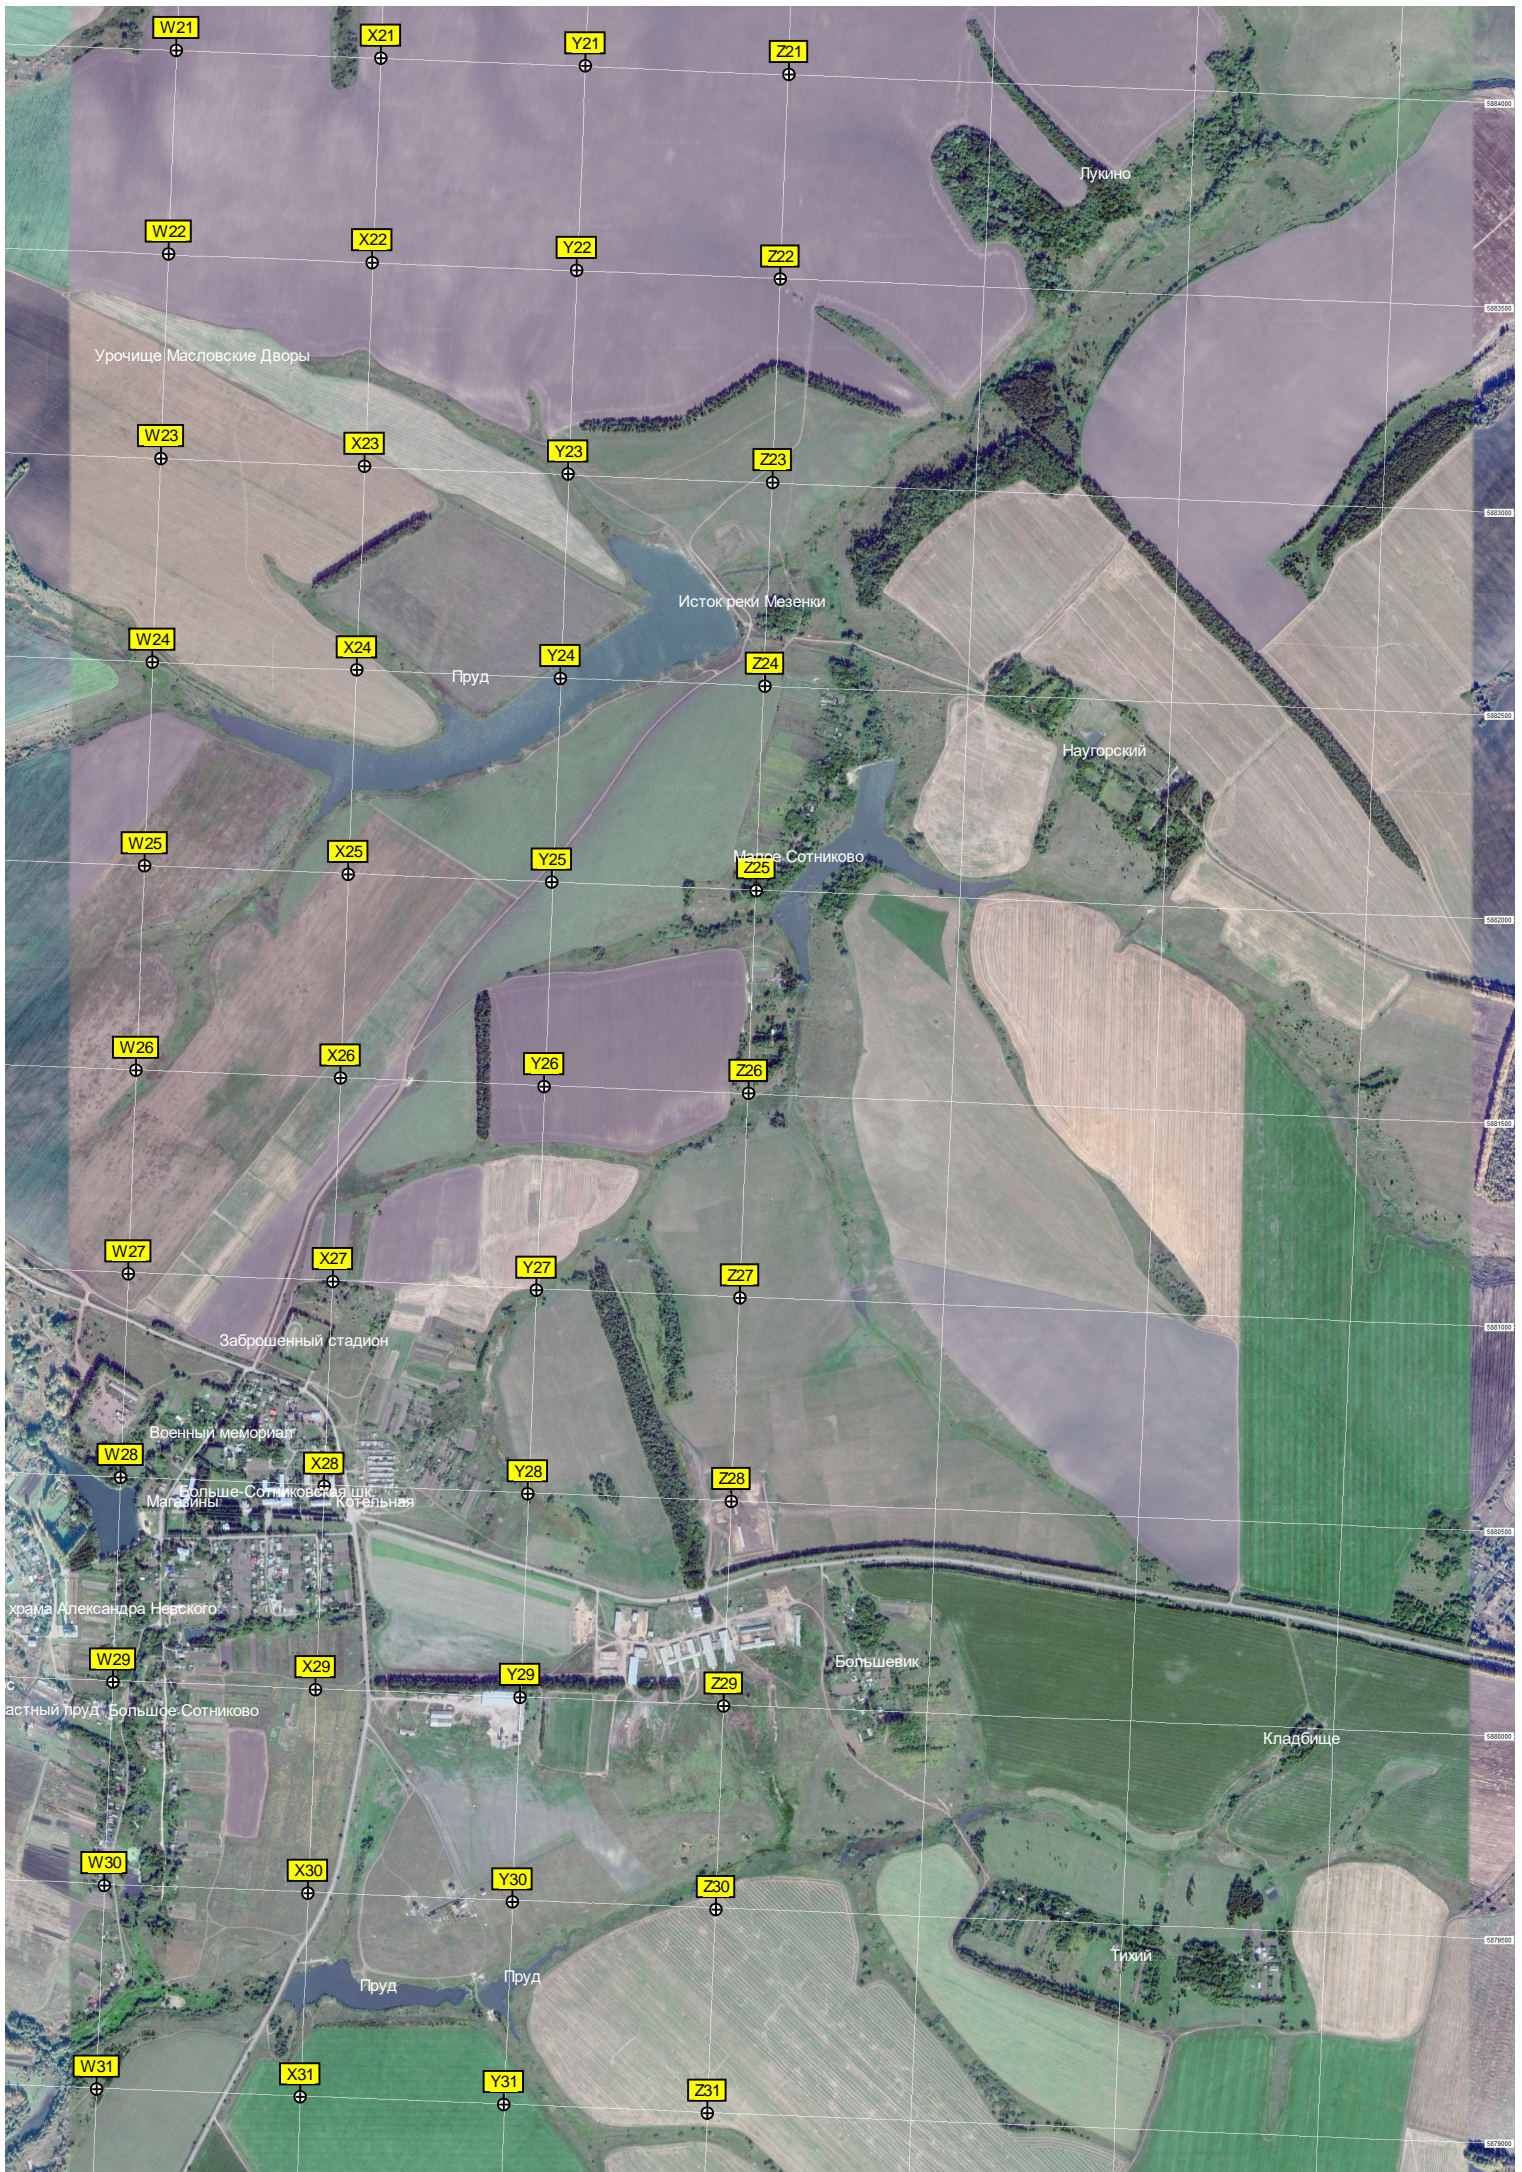

Устье реки Щучки

Маеилово

Участок семьи Романенко

Башня сотовой связи «ОЦЕК»

Белое городище (XI-XIII века)

Школа

Магазин

Ремонтно-механические мастерские

авт. мост через реку Щучку

Пруд

Участок нефтепровода «Дружба»

Красный

Краснознаменский

Свердловка

Первомайский

Памятный знак Т. Н. Грановскому

Котовский

Пруд

W21

X21

Y21

Z21

W22

X22

Исток реки Мезенки

Пруд

Наугорский

Место Сотниково

Заброшенный стадион

Военный мемориал

Большое Сотниковское кладбище

Храм Александра Невского