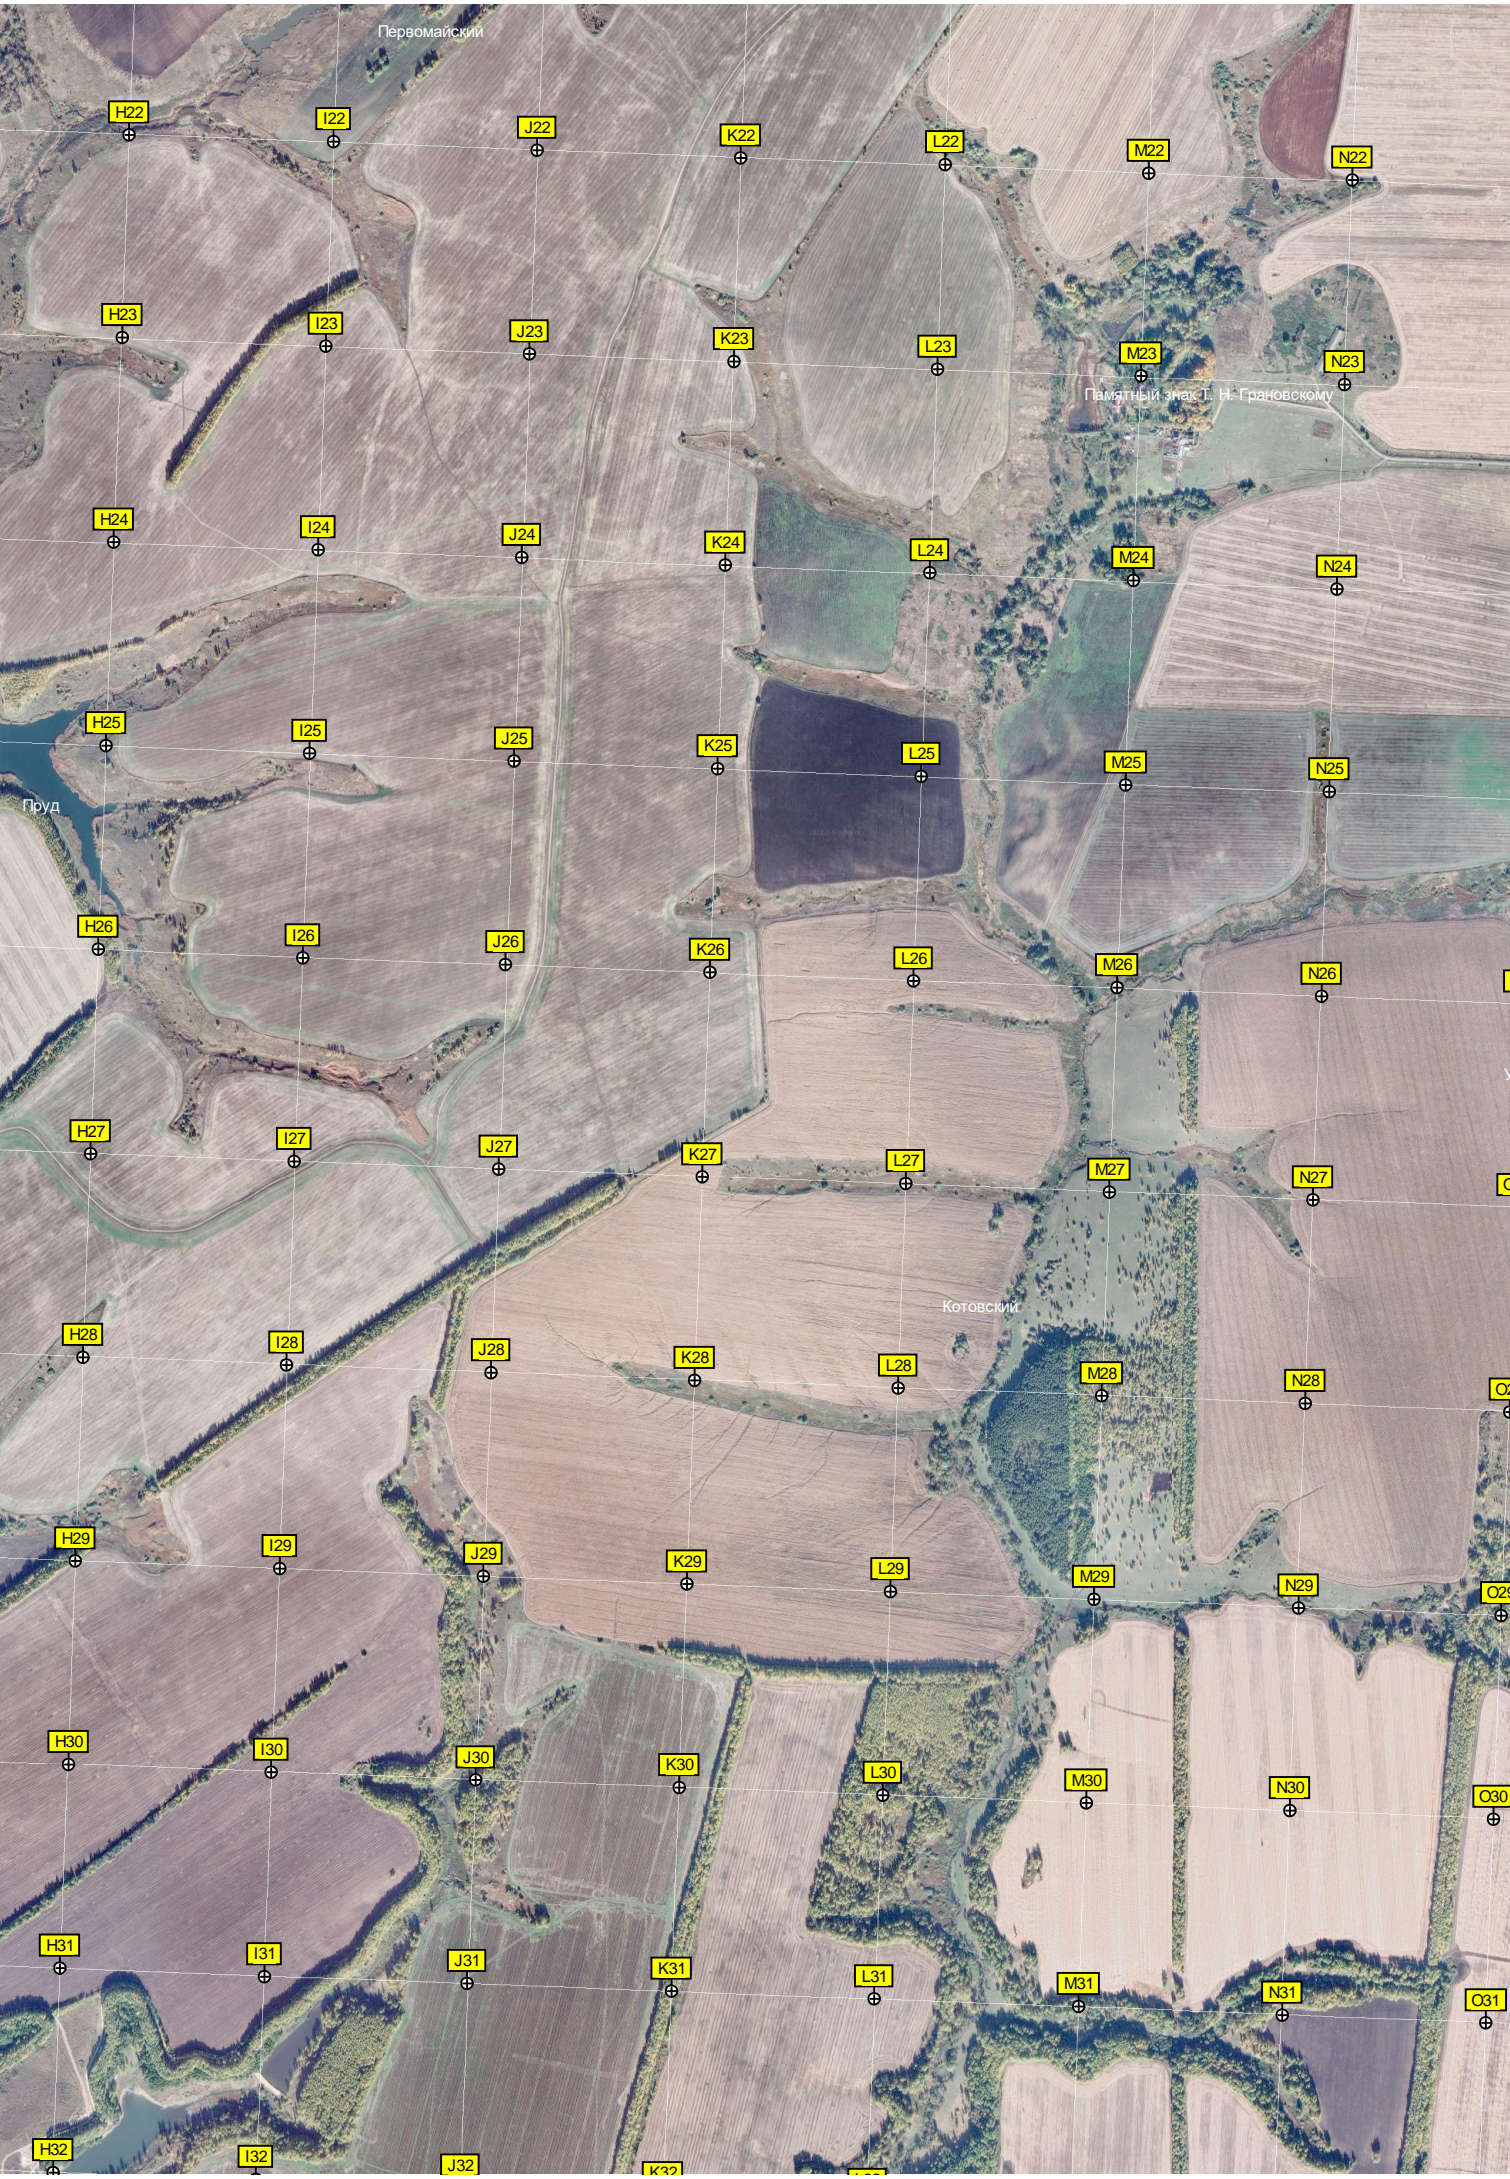

Устье реки Щучки

Маеилово

Участок семьи Романенко

Башня сотовой связи «ОЦЕК»

Белое городище (XI-XIII века)

Школа

Магазин

Ремонтно-механические мастерские

авт. мост через реку Щучку

Пруд

Участок нефтепровода «Дружба»

Красный

Краснознаменский

Свердловка

Первомайский

Памятный знак Т. Н. Грановскому

Котовский

Пруд

W21

X21

Y21

Z21

W22

X22

Исток реки Мезенки

Пруд

Наугорский

Место Сотниково

Заброшенный стадион

Военный мемориал

Большое Сотниковское кладбище

Храм Александра Невского