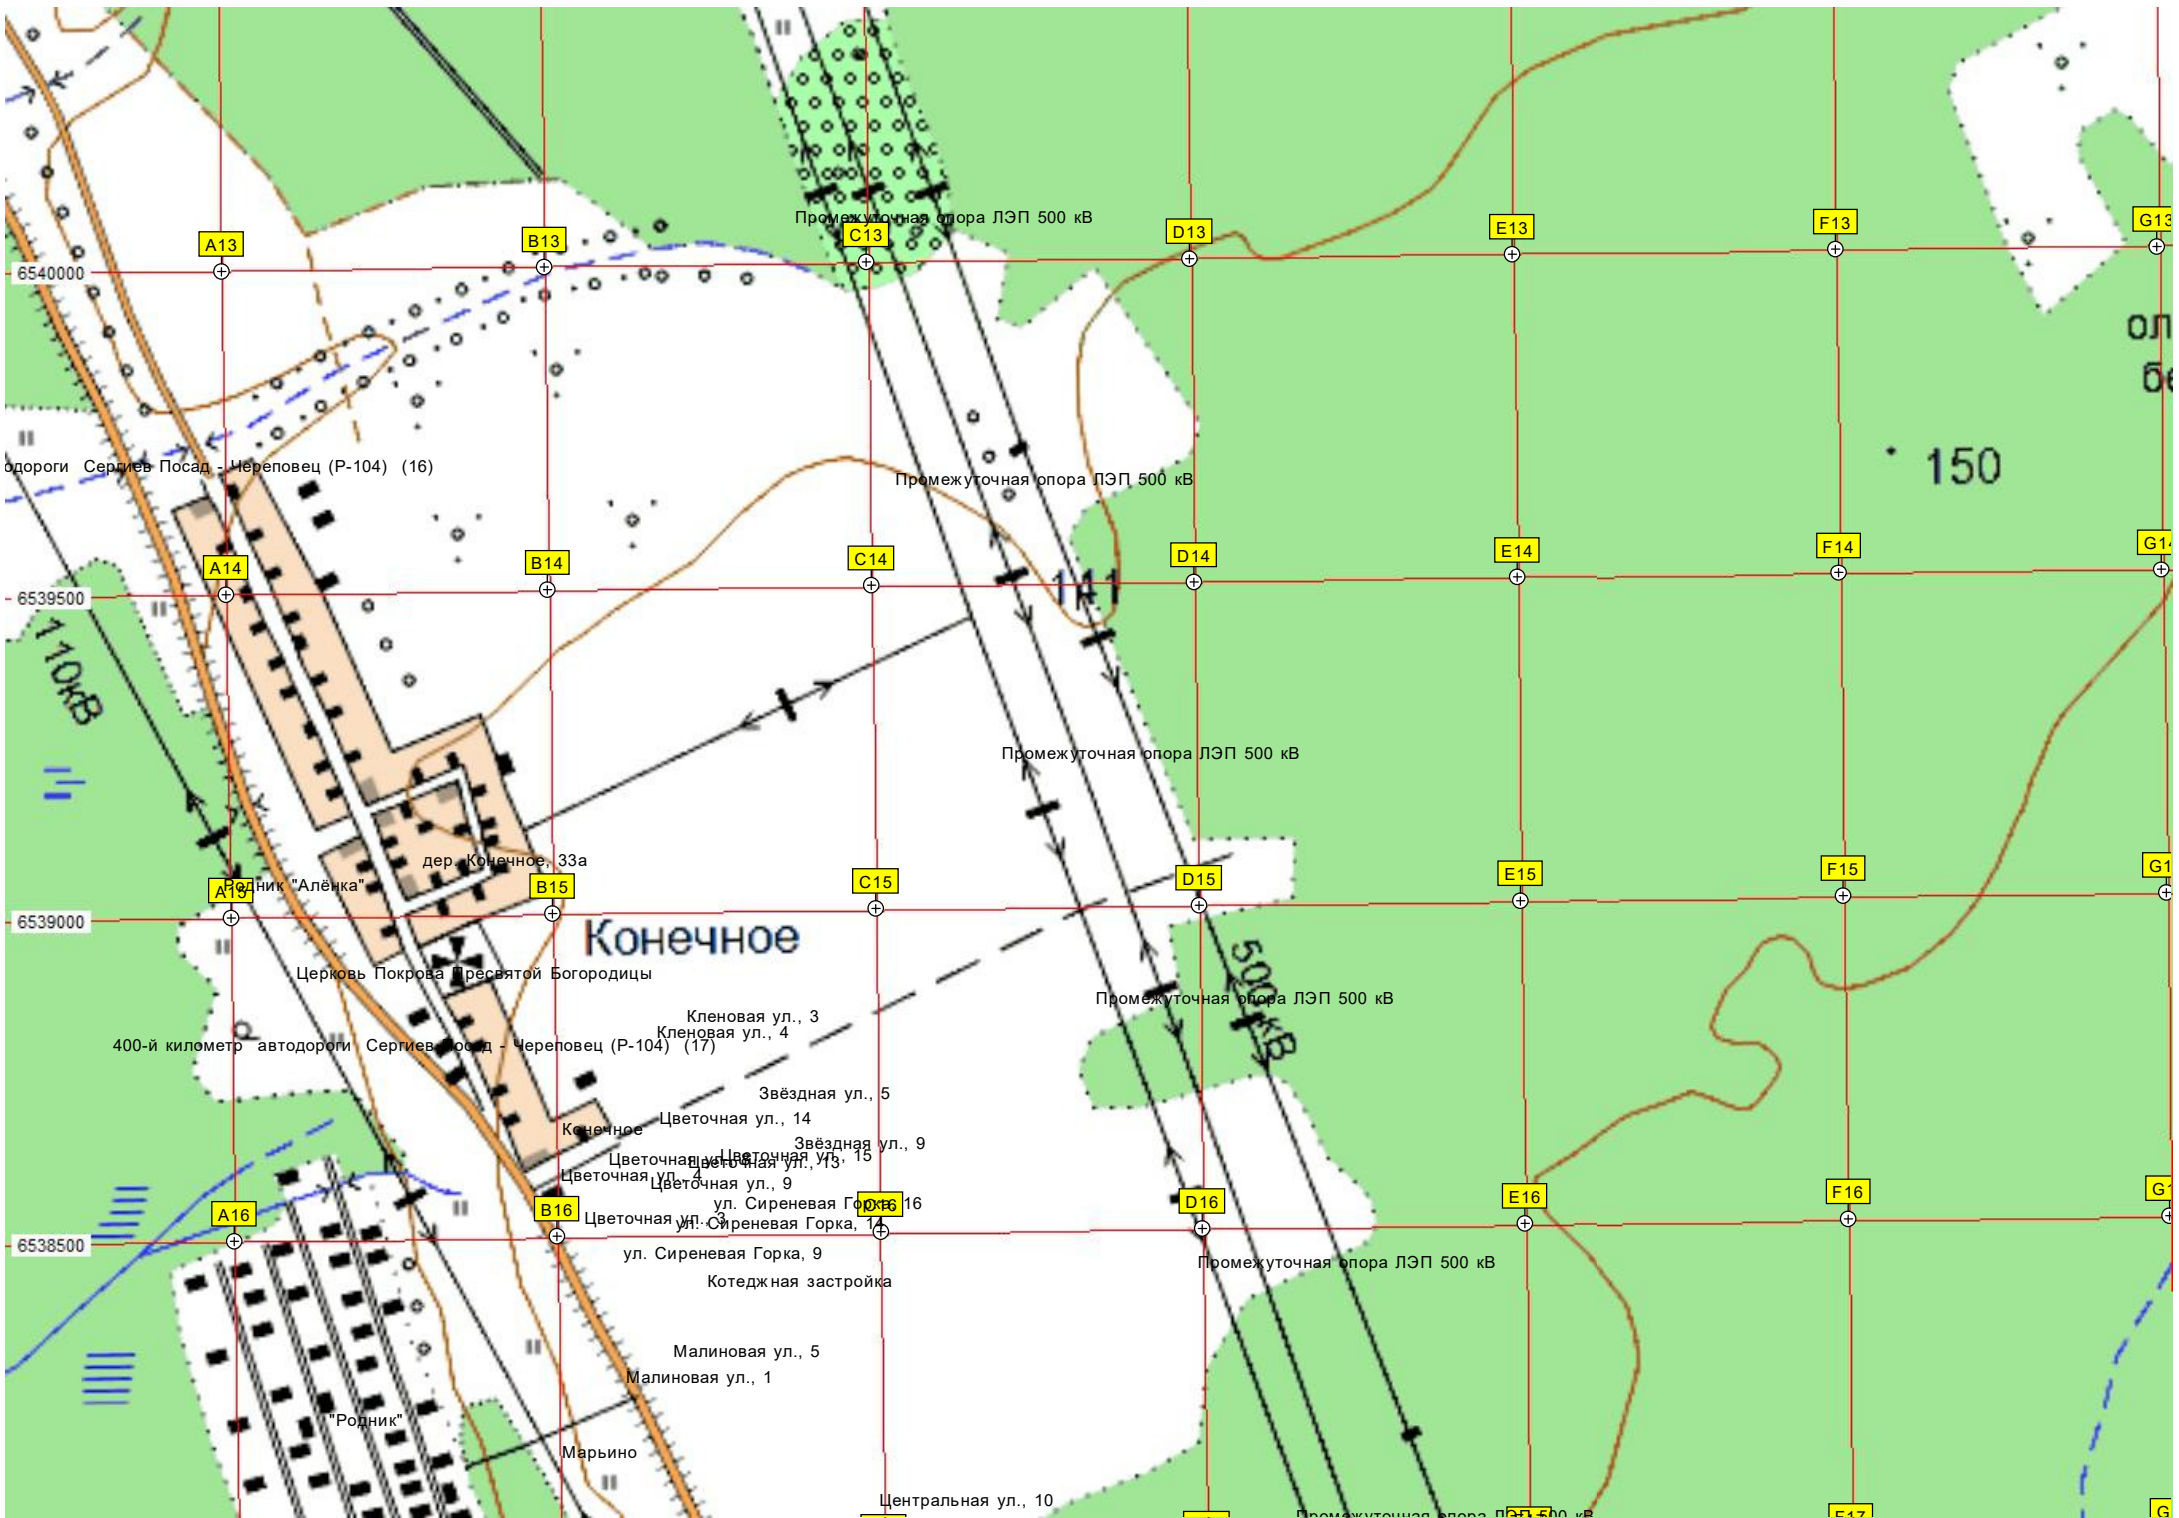

Витржево

Витржево

разв.

40500

ост. "Заречка"

ур. Ашмарье

Урочище Ашмарье

Бад'ышка