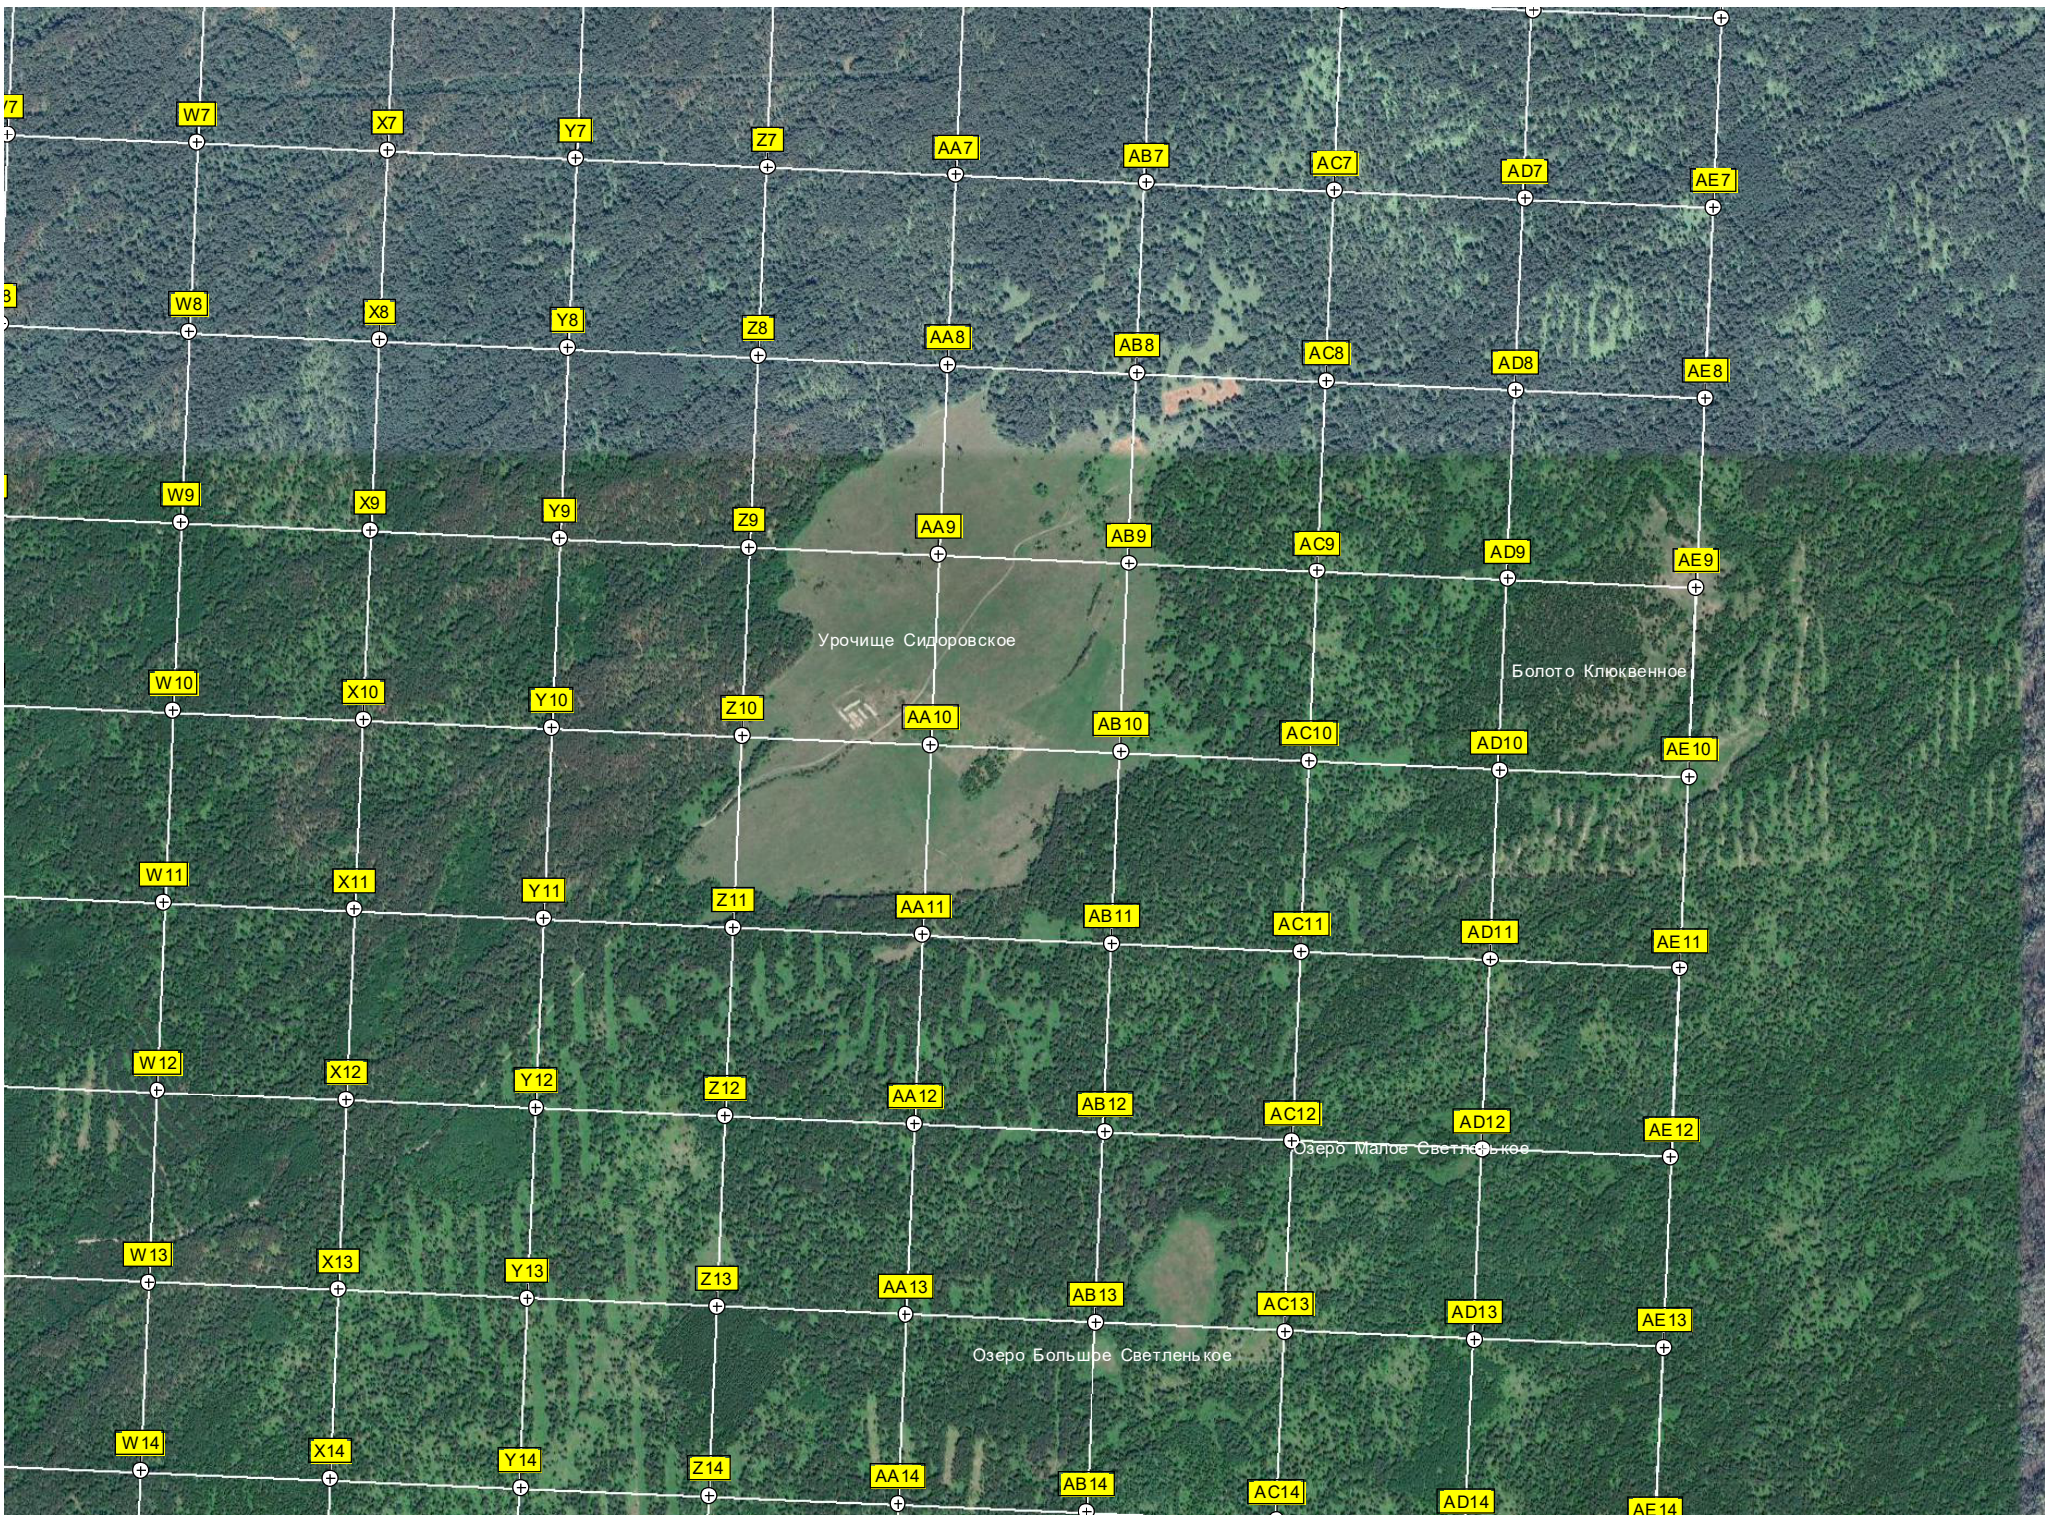

U14

V14

Озеро Малое Сидорово

Мост

W