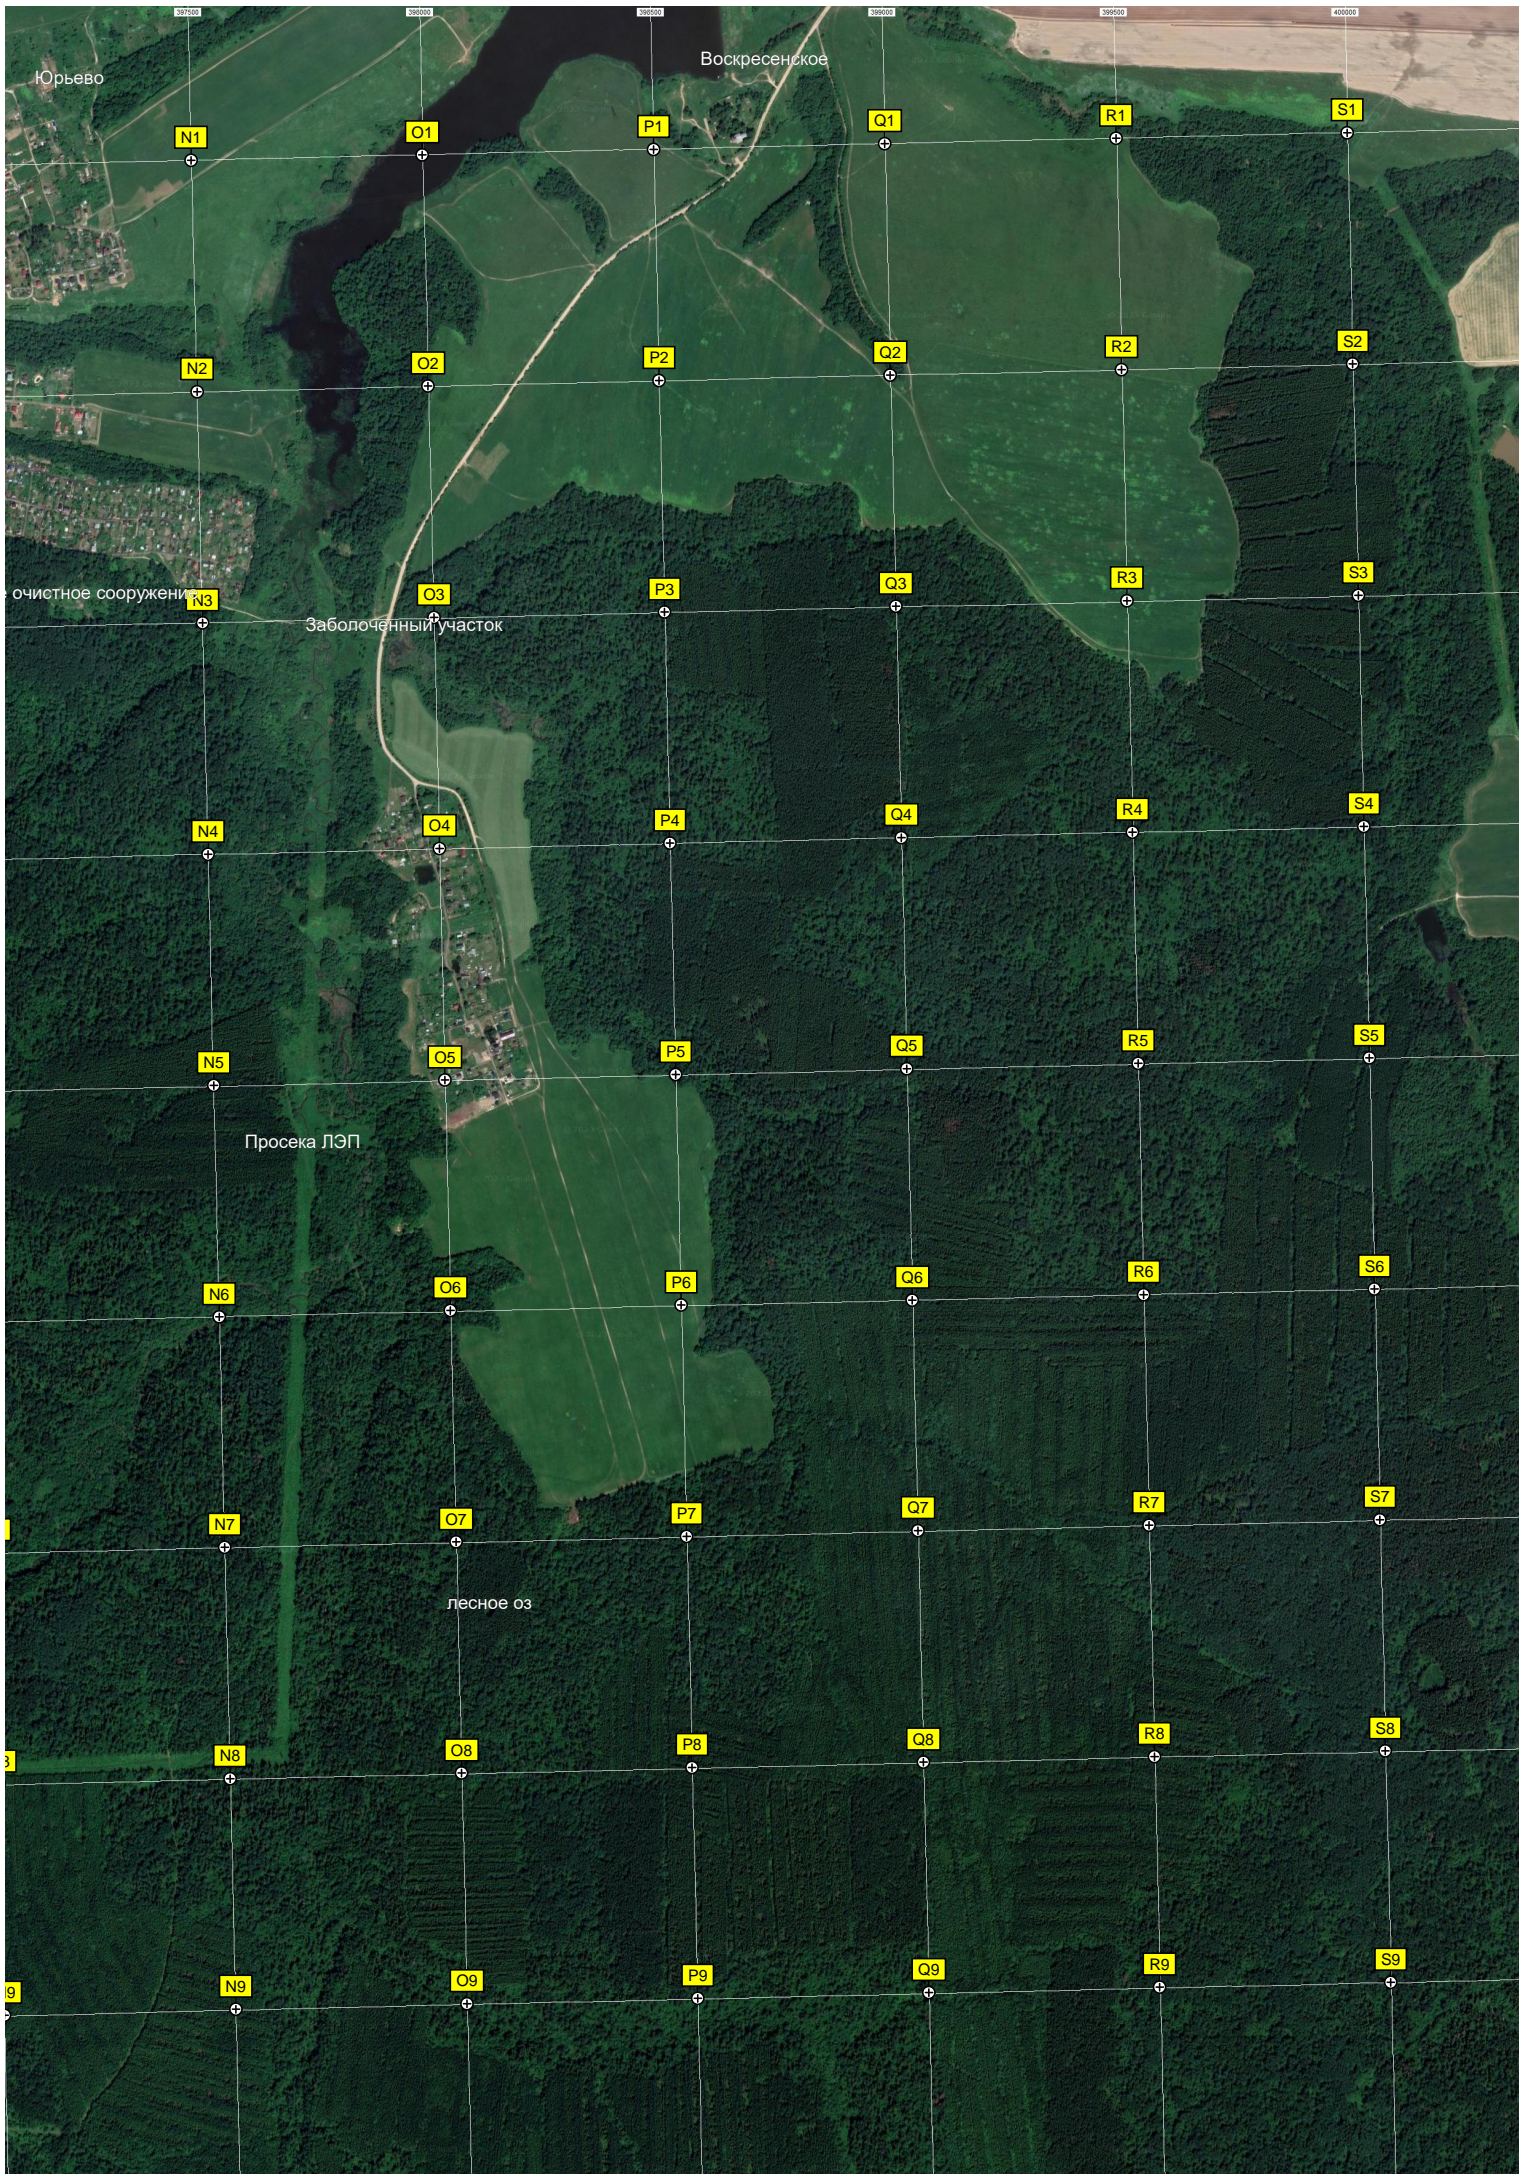

Бывший пионерский лагерь «Василёк»

Комплекс зданий и полигонов НИЦИАМТ

Автополигон

Комплекс для испытаний автомобилей на пассивную и активную безопасность

НАМИ

полигон «НАМИ» — Песчаный испытательный участок

Подъёмы малой крутизны автополигона НАМИ

Участок «Горная дорога»

Высоково

База запаса Рос...

Дачный поселок Дмировский ЭКОДАЧИ

Участок, размежёванный под новое строительство

С/п "Зодчий" (ГИПРОГОР)

ур Воронеж

Годезический знак

Башня радиорелей