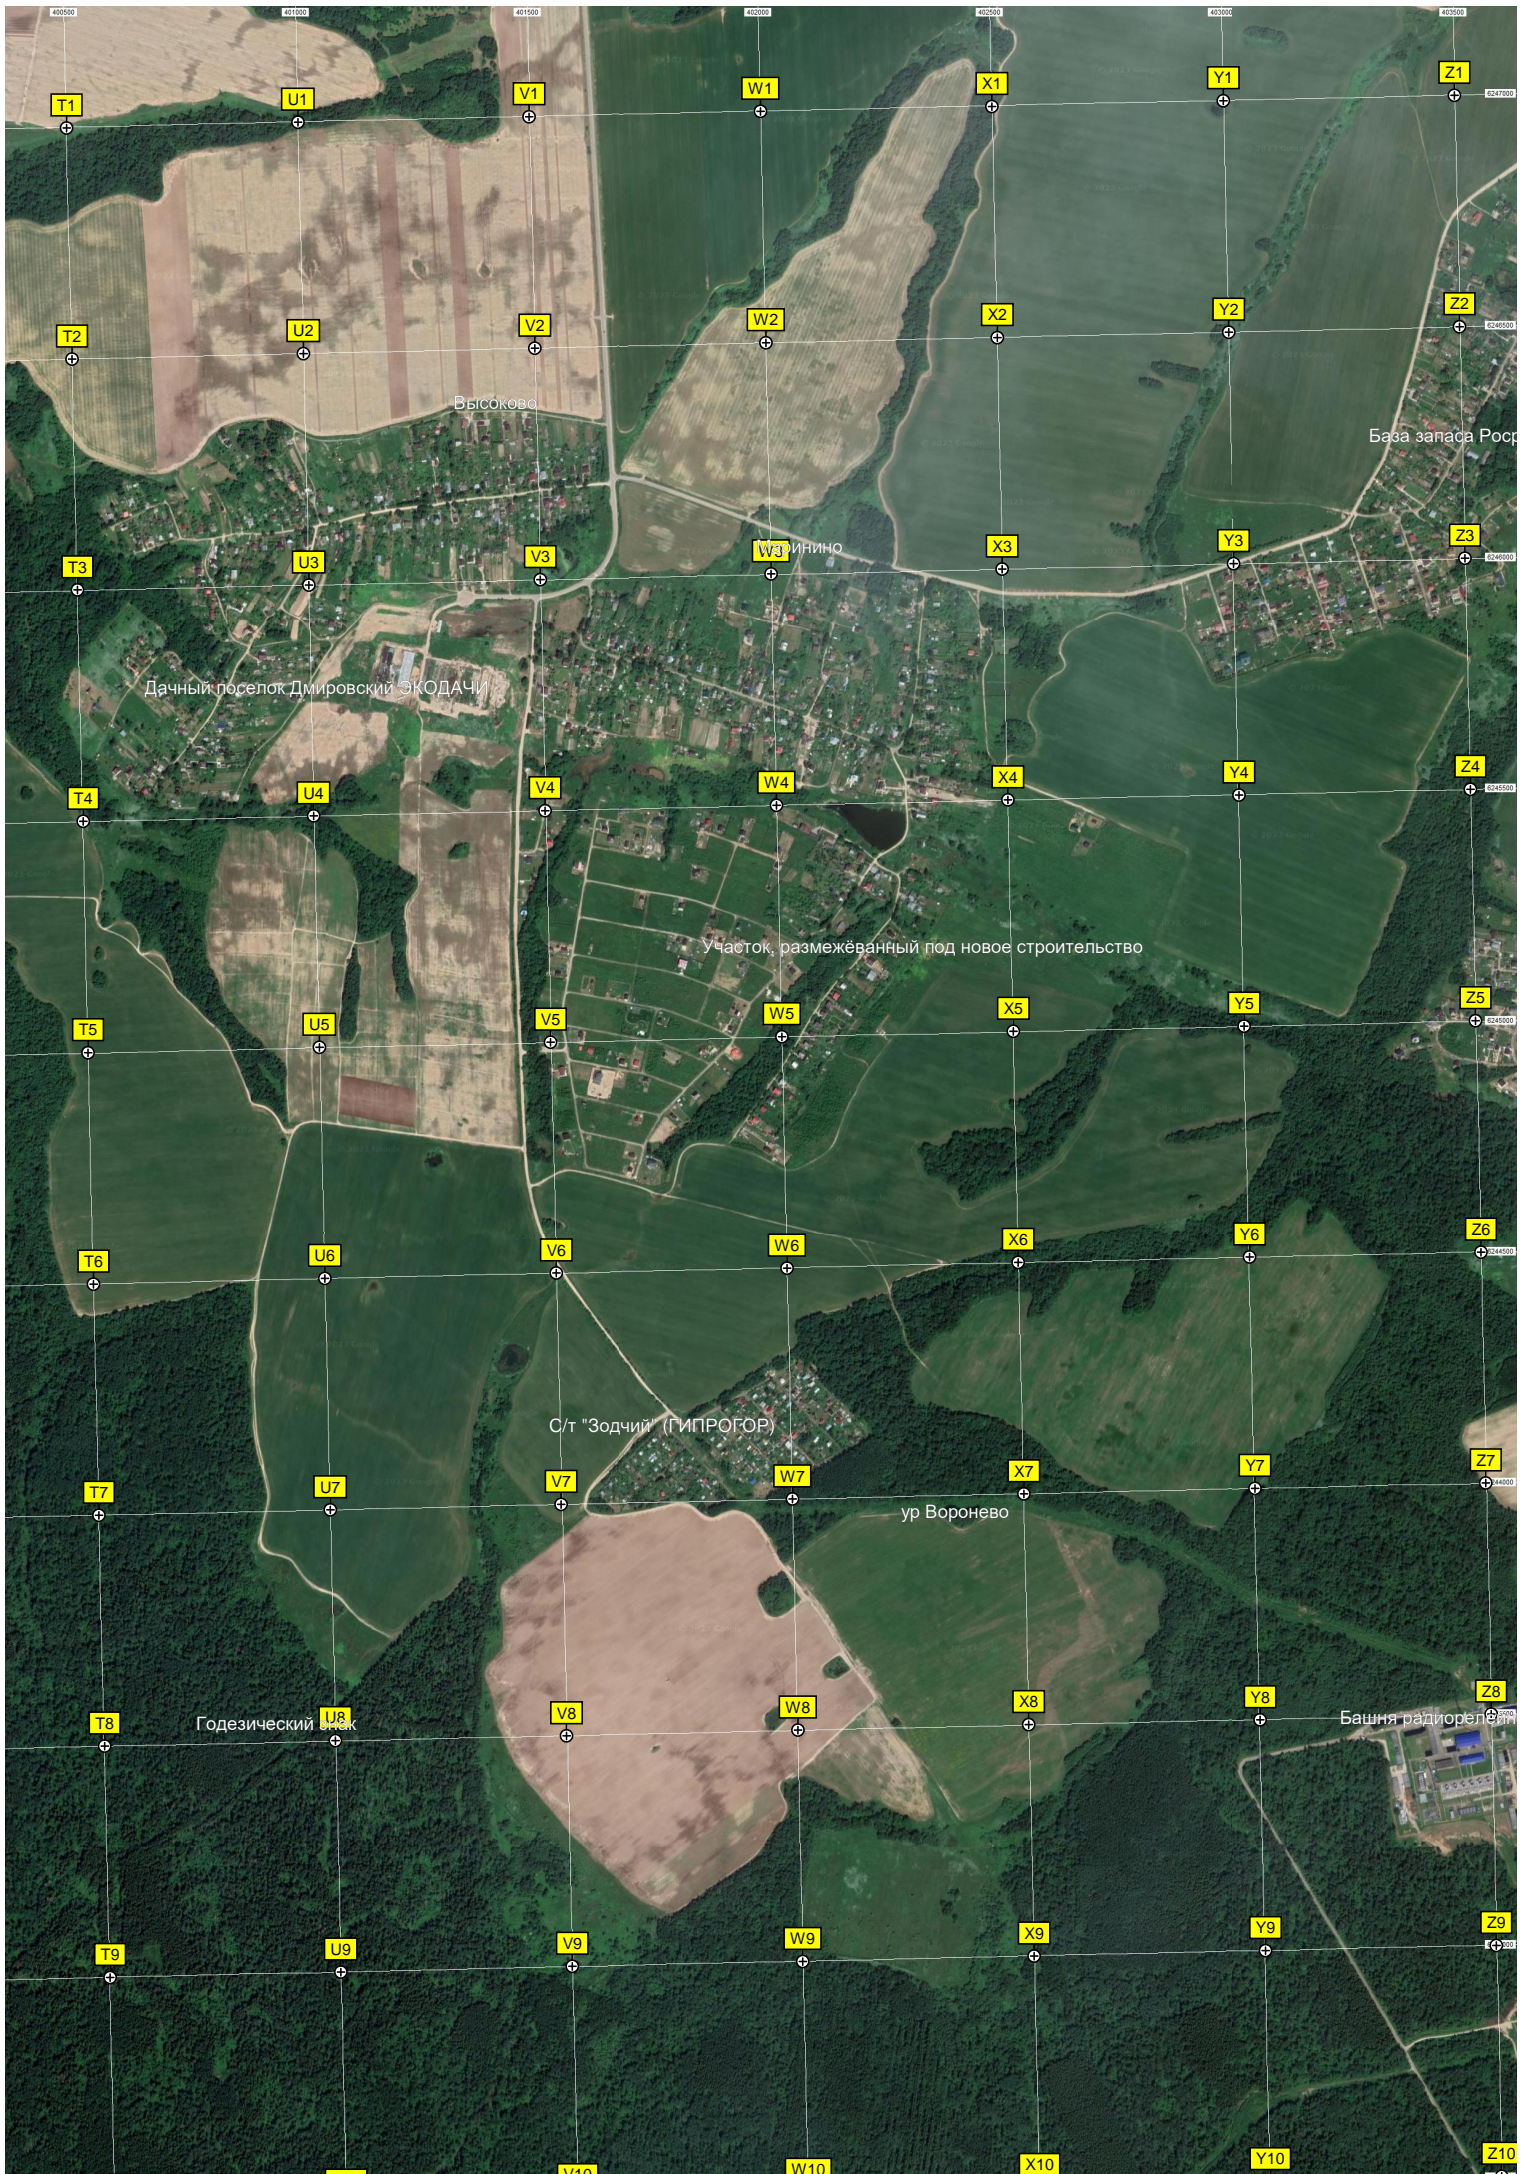

Бывший пионерский лагерь «Василёк»

Комплекс зданий и полигонов НИЦИАМТ

Автополигон

Комплекс для испытаний автомобилей на пассивную и активную безопасность

НАМИ

полигон «НАМИ» — Песчаный испытательный участок

Подъёмы малой крутизны автополигона НАМИ

Участок «Горная дорога»

Высоково

База запаса Рос...

Дачный поселок Дмировский ЭКОДАЧИ

Участок, размежёванный под новое строительство

С/п "Зодчий" (ГИПРОГОР)

ур Воронеж

Годезический знак

Башня радиорелей