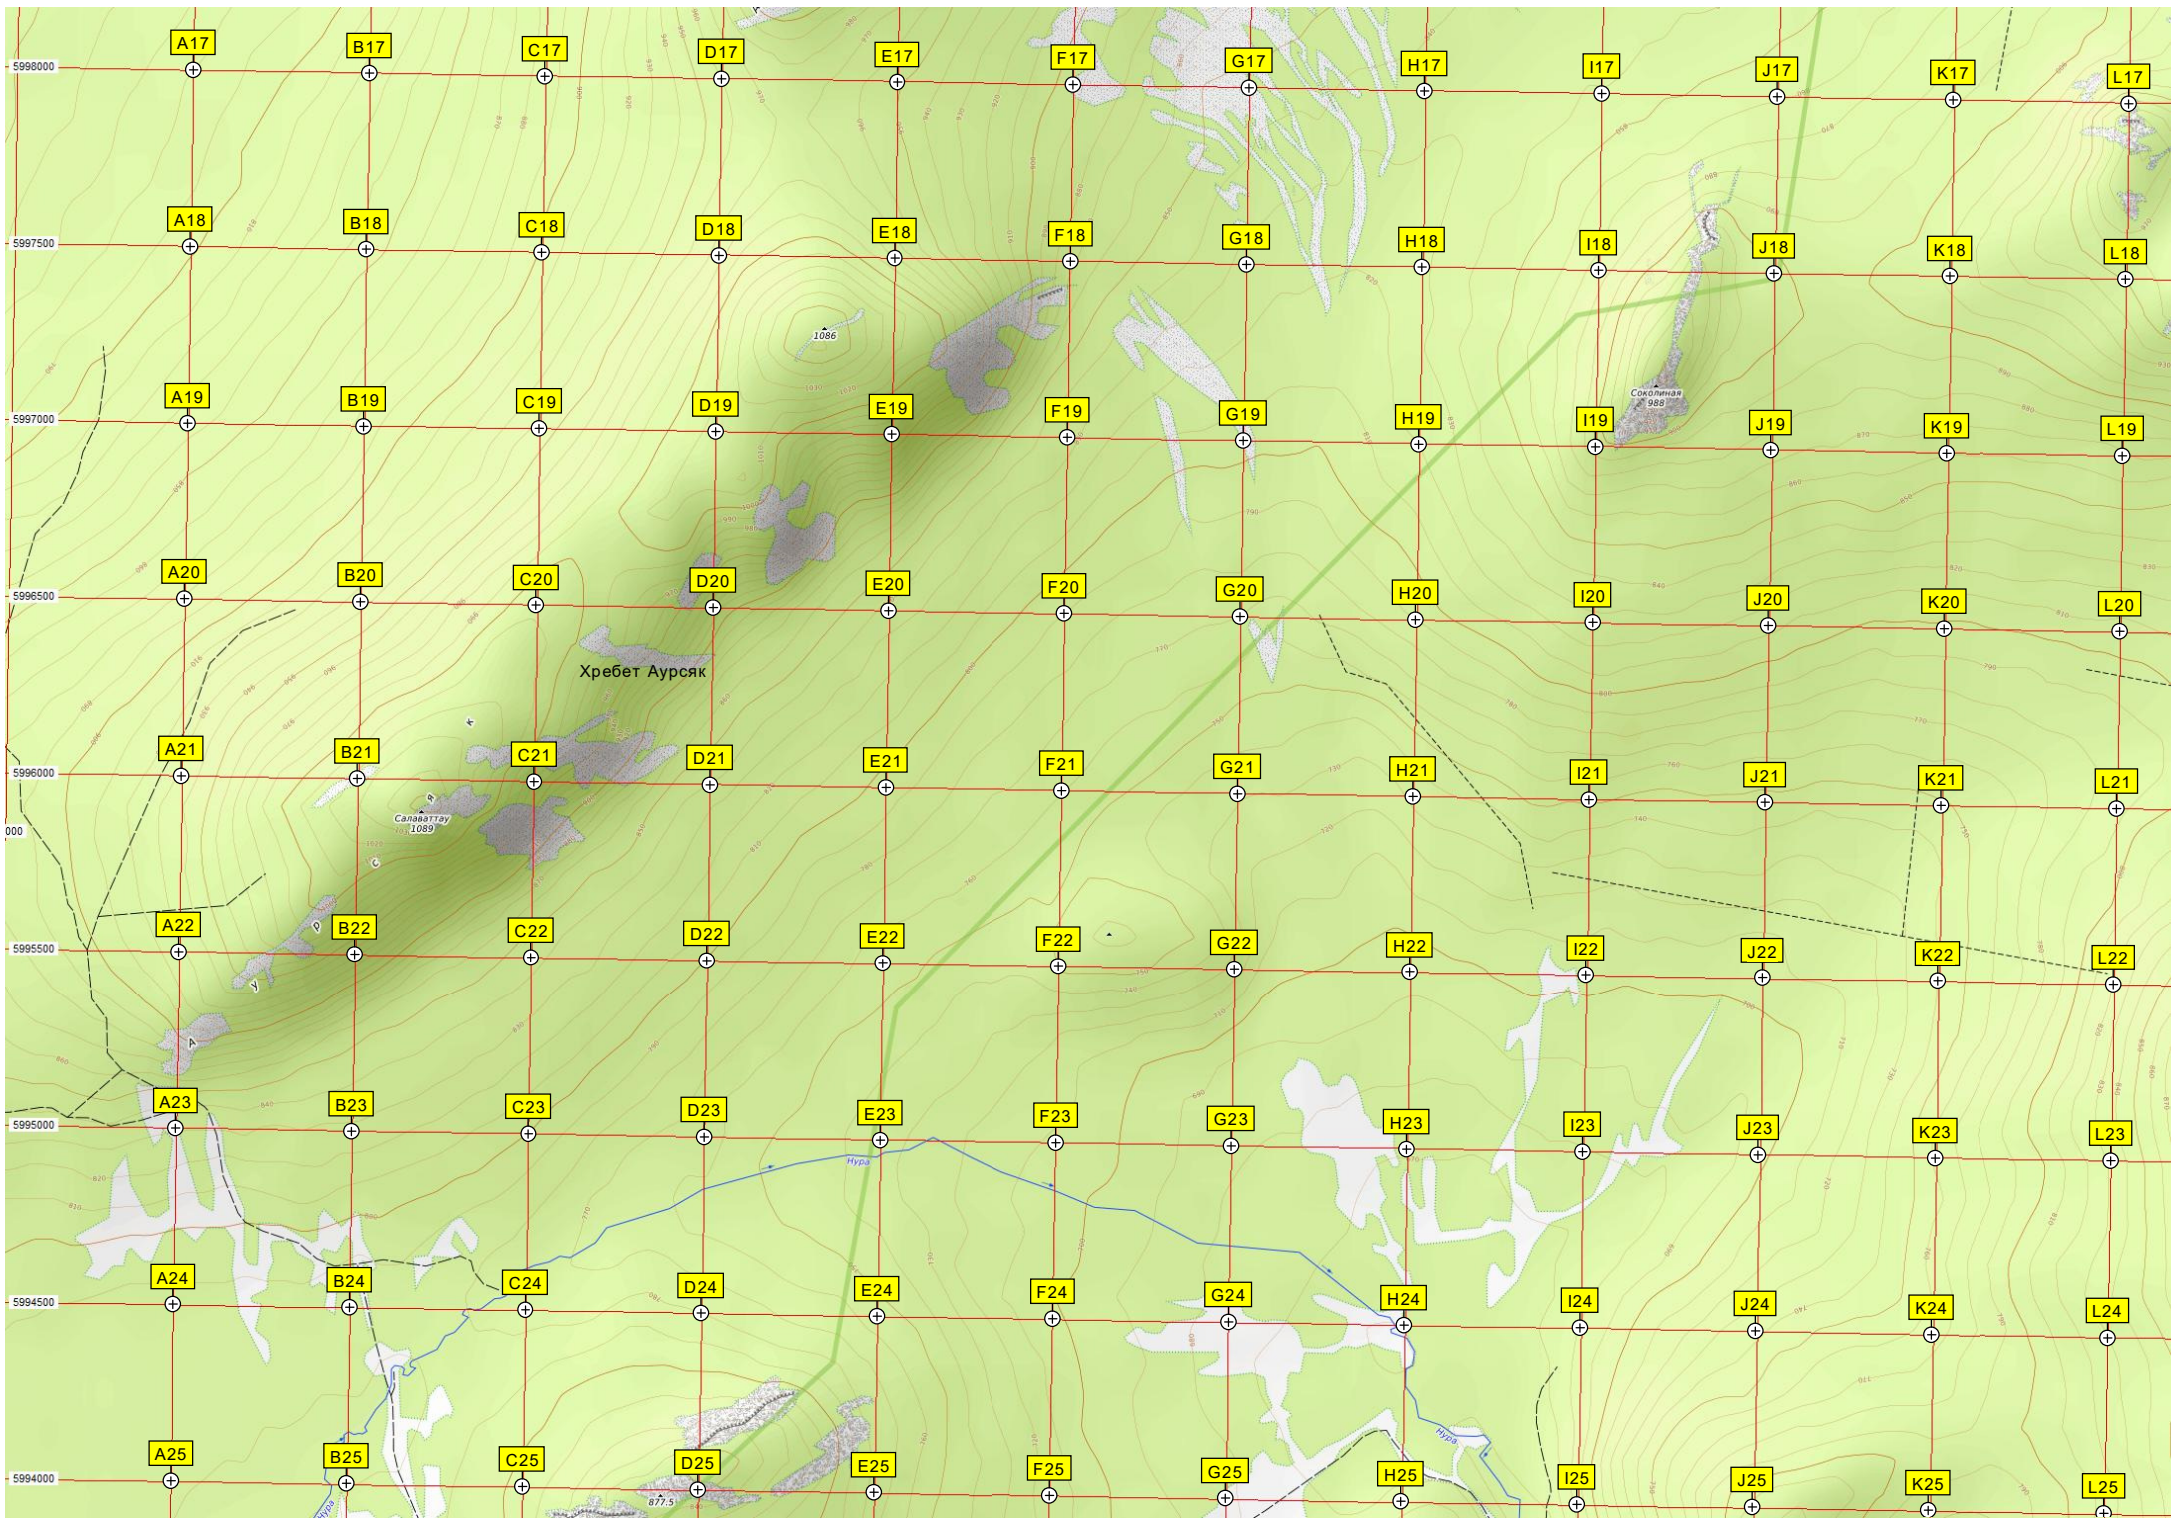

U16

V16

W16

X16

M26 N26 O26 P26 Q26 R26 S26 T26 U26 V26 W 26 X26

M27 N27 O27 P27 Q27 R27 S27 T27 U27 V27 W 27 X27

M28 N28 O28 P28 Q28 R28 S28 T28 U28 V28 W 28 X28

M29 N29 O29 P29 Q29 R29 S29 T29 U29 V29 W 29 X29

M30 N30 O30 P30 Q30 R30 S30 T30 U30 V30 W 30 X30

M31 N31 O31 P31 Q31 R31 S31 T31 U31 V31 W 31 X31

брод-на речке средни отнурок

Алашкын  
678.5

Ур. Большая

Перех

Малиновка  
Малиновка

581500 582000 582500 583000 583500 584000 584500 585000 585500 586000 586500 587000