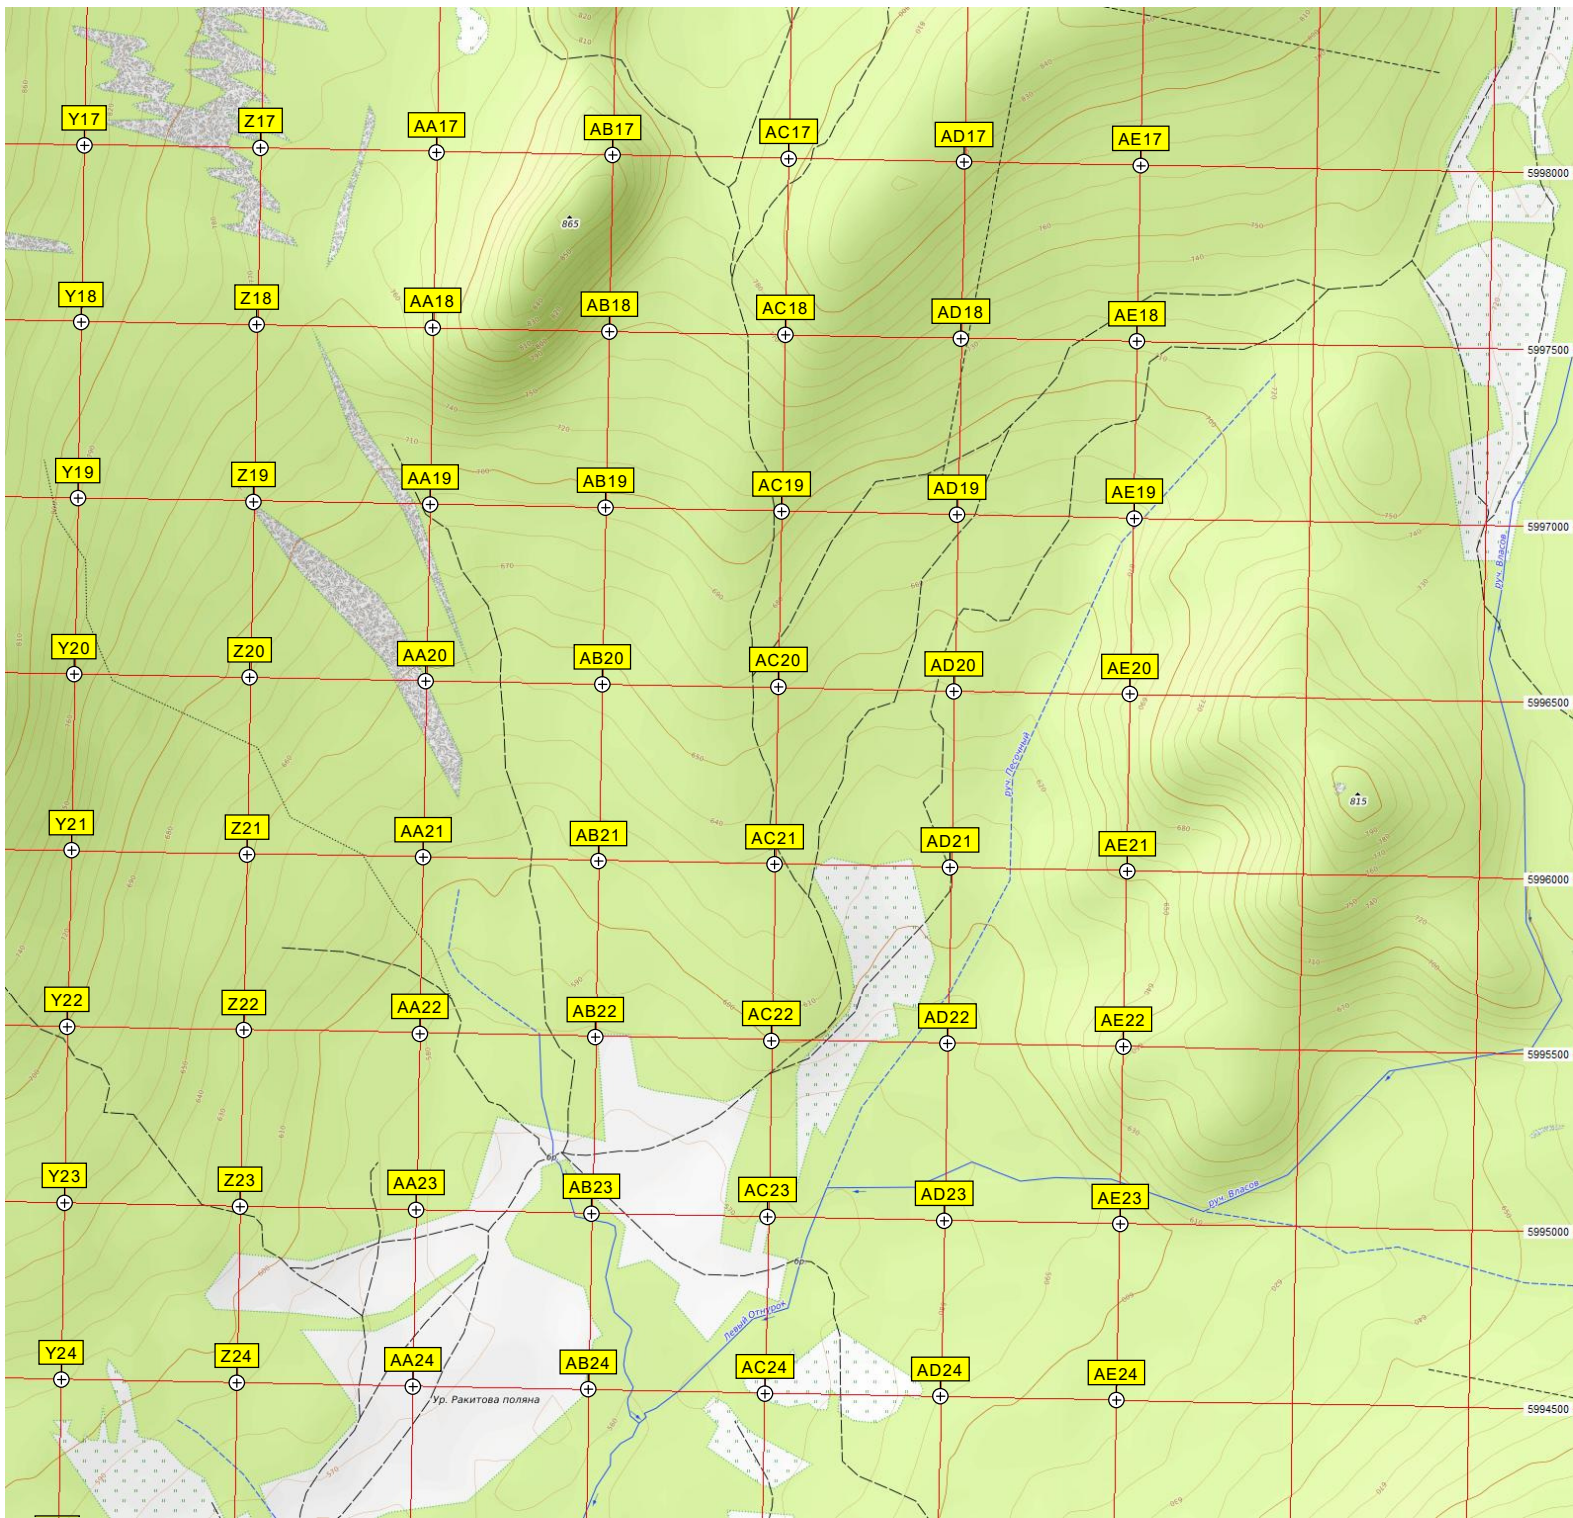

U16

V16

W16

X16

M26 N26 O26 P26 Q26 R26 S26 T26 U26 V26 W 26 X26

M27 N27 O27 P27 Q27 R27 S27 T27 U27 V27 W 27 X27

M28 N28 O28 P28 Q28 R28 S28 T28 U28 V28 W 28 X28

M29 N29 O29 P29 Q29 R29 S29 T29 U29 V29 W 29 X29

M30 N30 O30 P30 Q30 R30 S30 T30 U30 V30 W 30 X30

M31 N31 O31 P31 Q31 R31 S31 T31 U31 V31 W 31 X31

брод-на речке средни отнурок

Алашкын  
678.5

Ур. Большая

Перех

Малиновка  
Малиновка

581500 582000 582500 583000 583500 584000 584500 585000 585500 586000 586500 587000