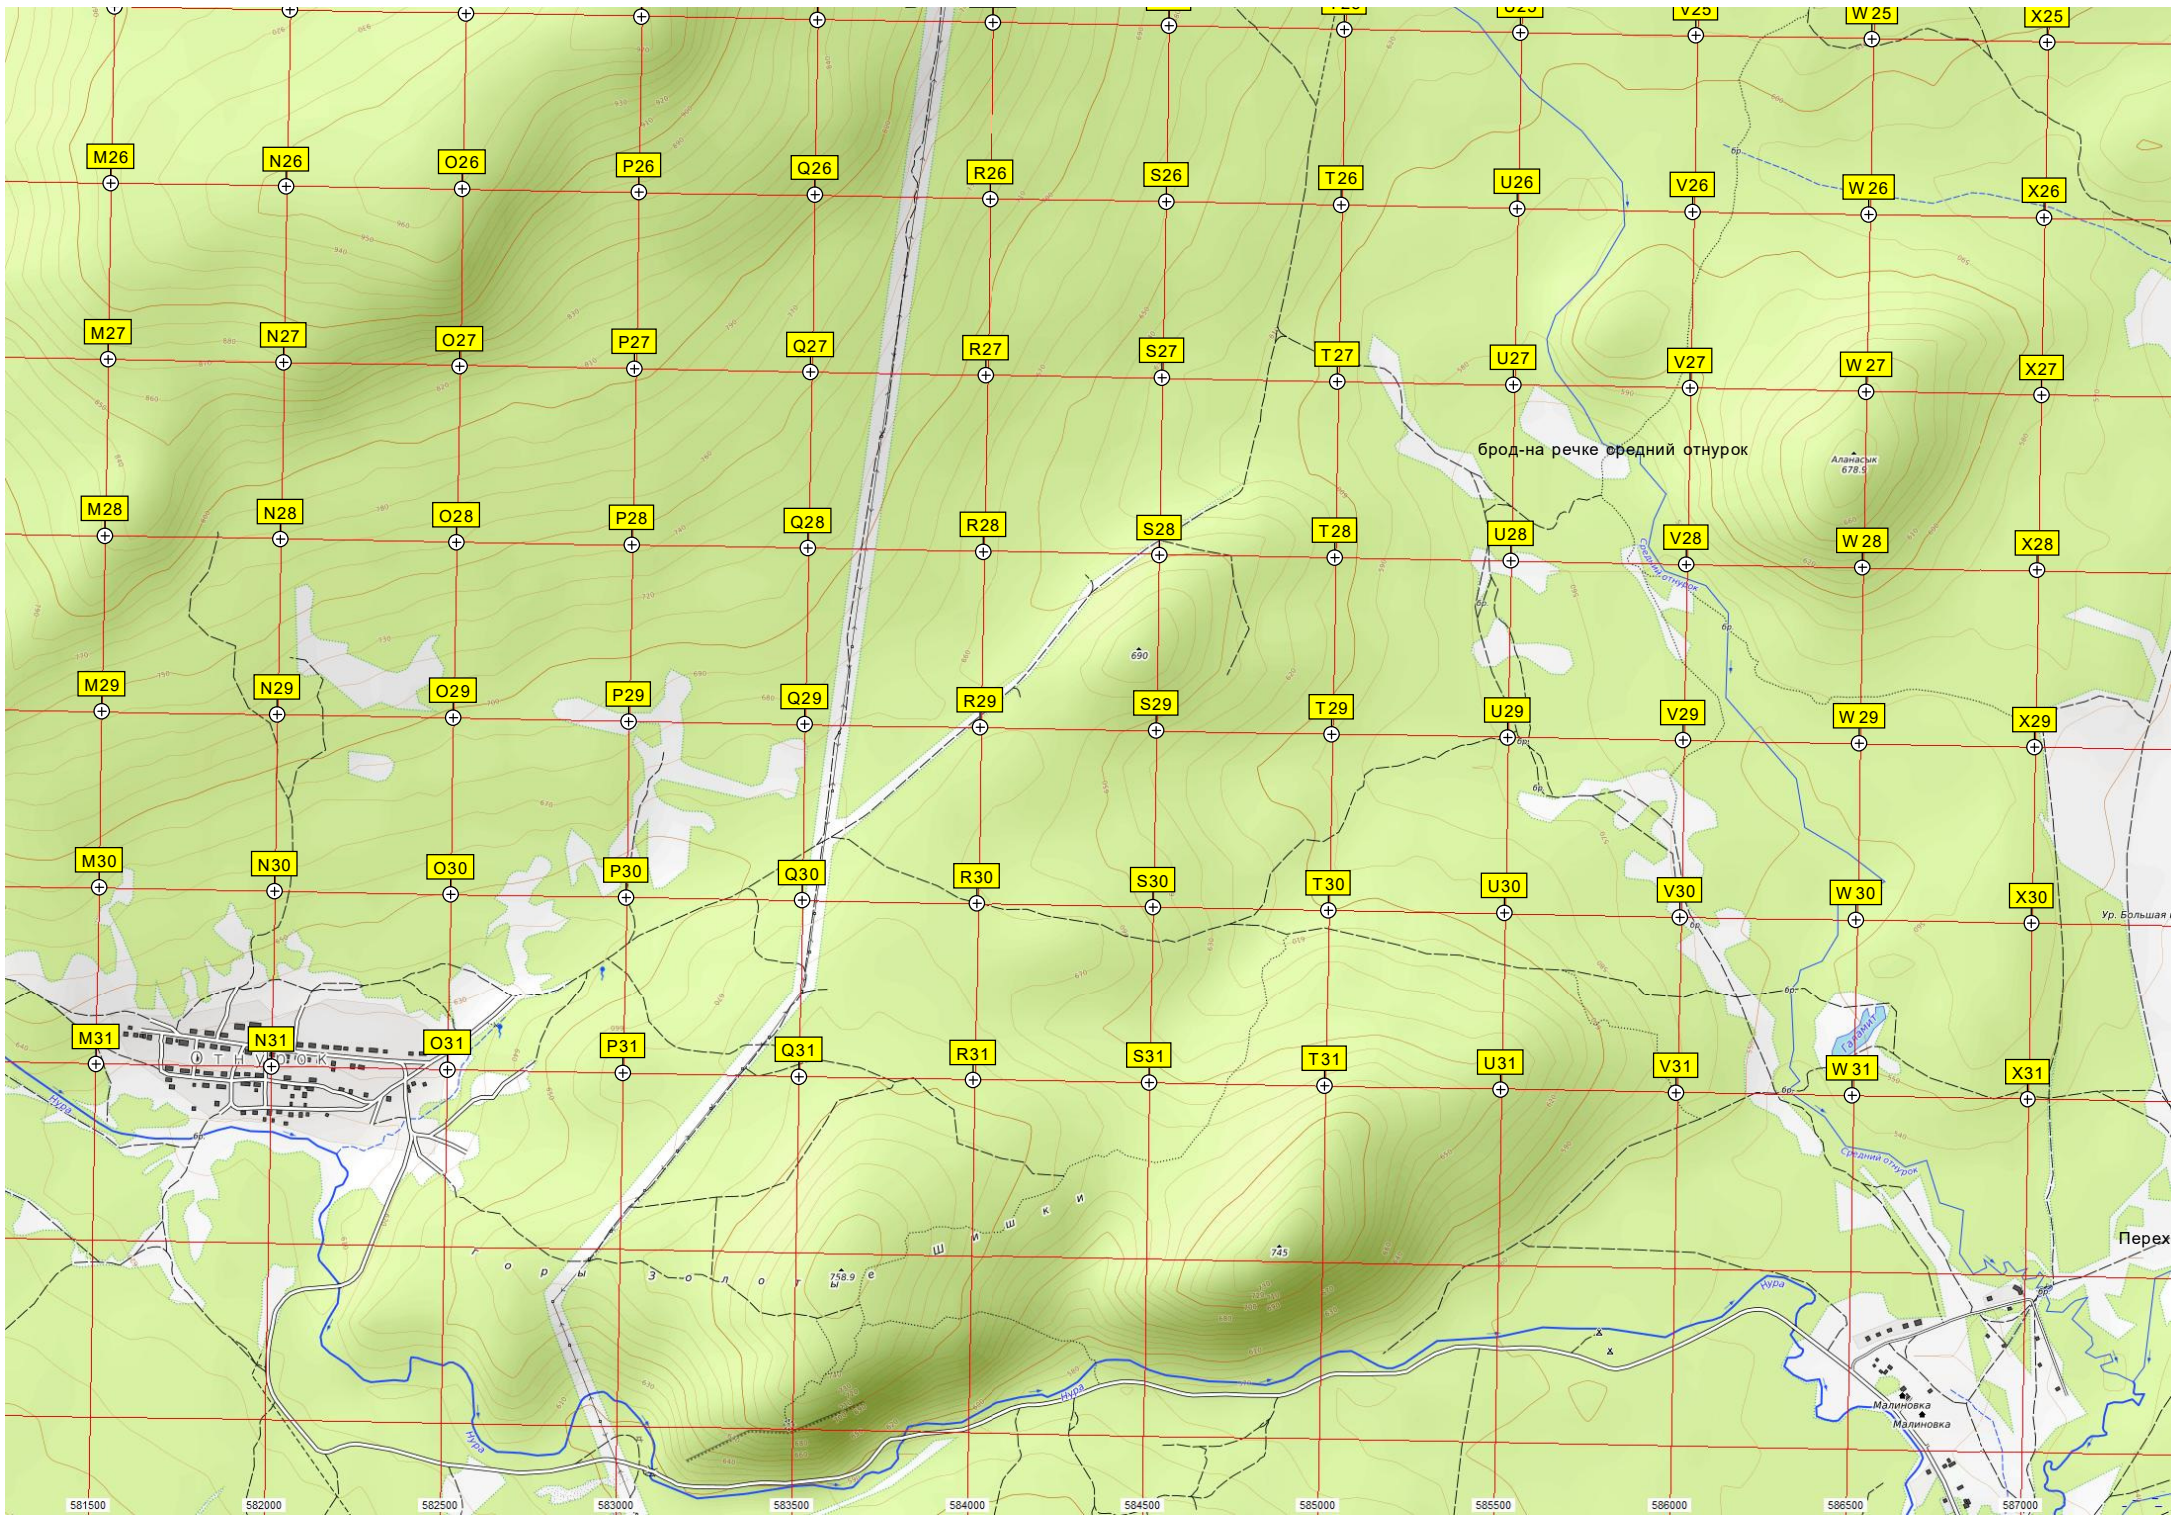

U16

V16

W16

X16

M26 N26 O26 P26 Q26 R26 S26 T26 U26 V26 W 26 X26

M27 N27 O27 P27 Q27 R27 S27 T27 U27 V27 W 27 X27

M28 N28 O28 P28 Q28 R28 S28 T28 U28 V28 W 28 X28

M29 N29 O29 P29 Q29 R29 S29 T29 U29 V29 W 29 X29

M30 N30 O30 P30 Q30 R30 S30 T30 U30 V30 W 30 X30

M31 N31 O31 P31 Q31 R31 S31 T31 U31 V31 W 31 X31

брод-на речке средни отнурок

Алашкын  
678.5

Ур. Большая

Перех

Малиновка  
Малиновка

581500 582000 582500 583000 583500 584000 584500 585000 585500 586000 586500 587000