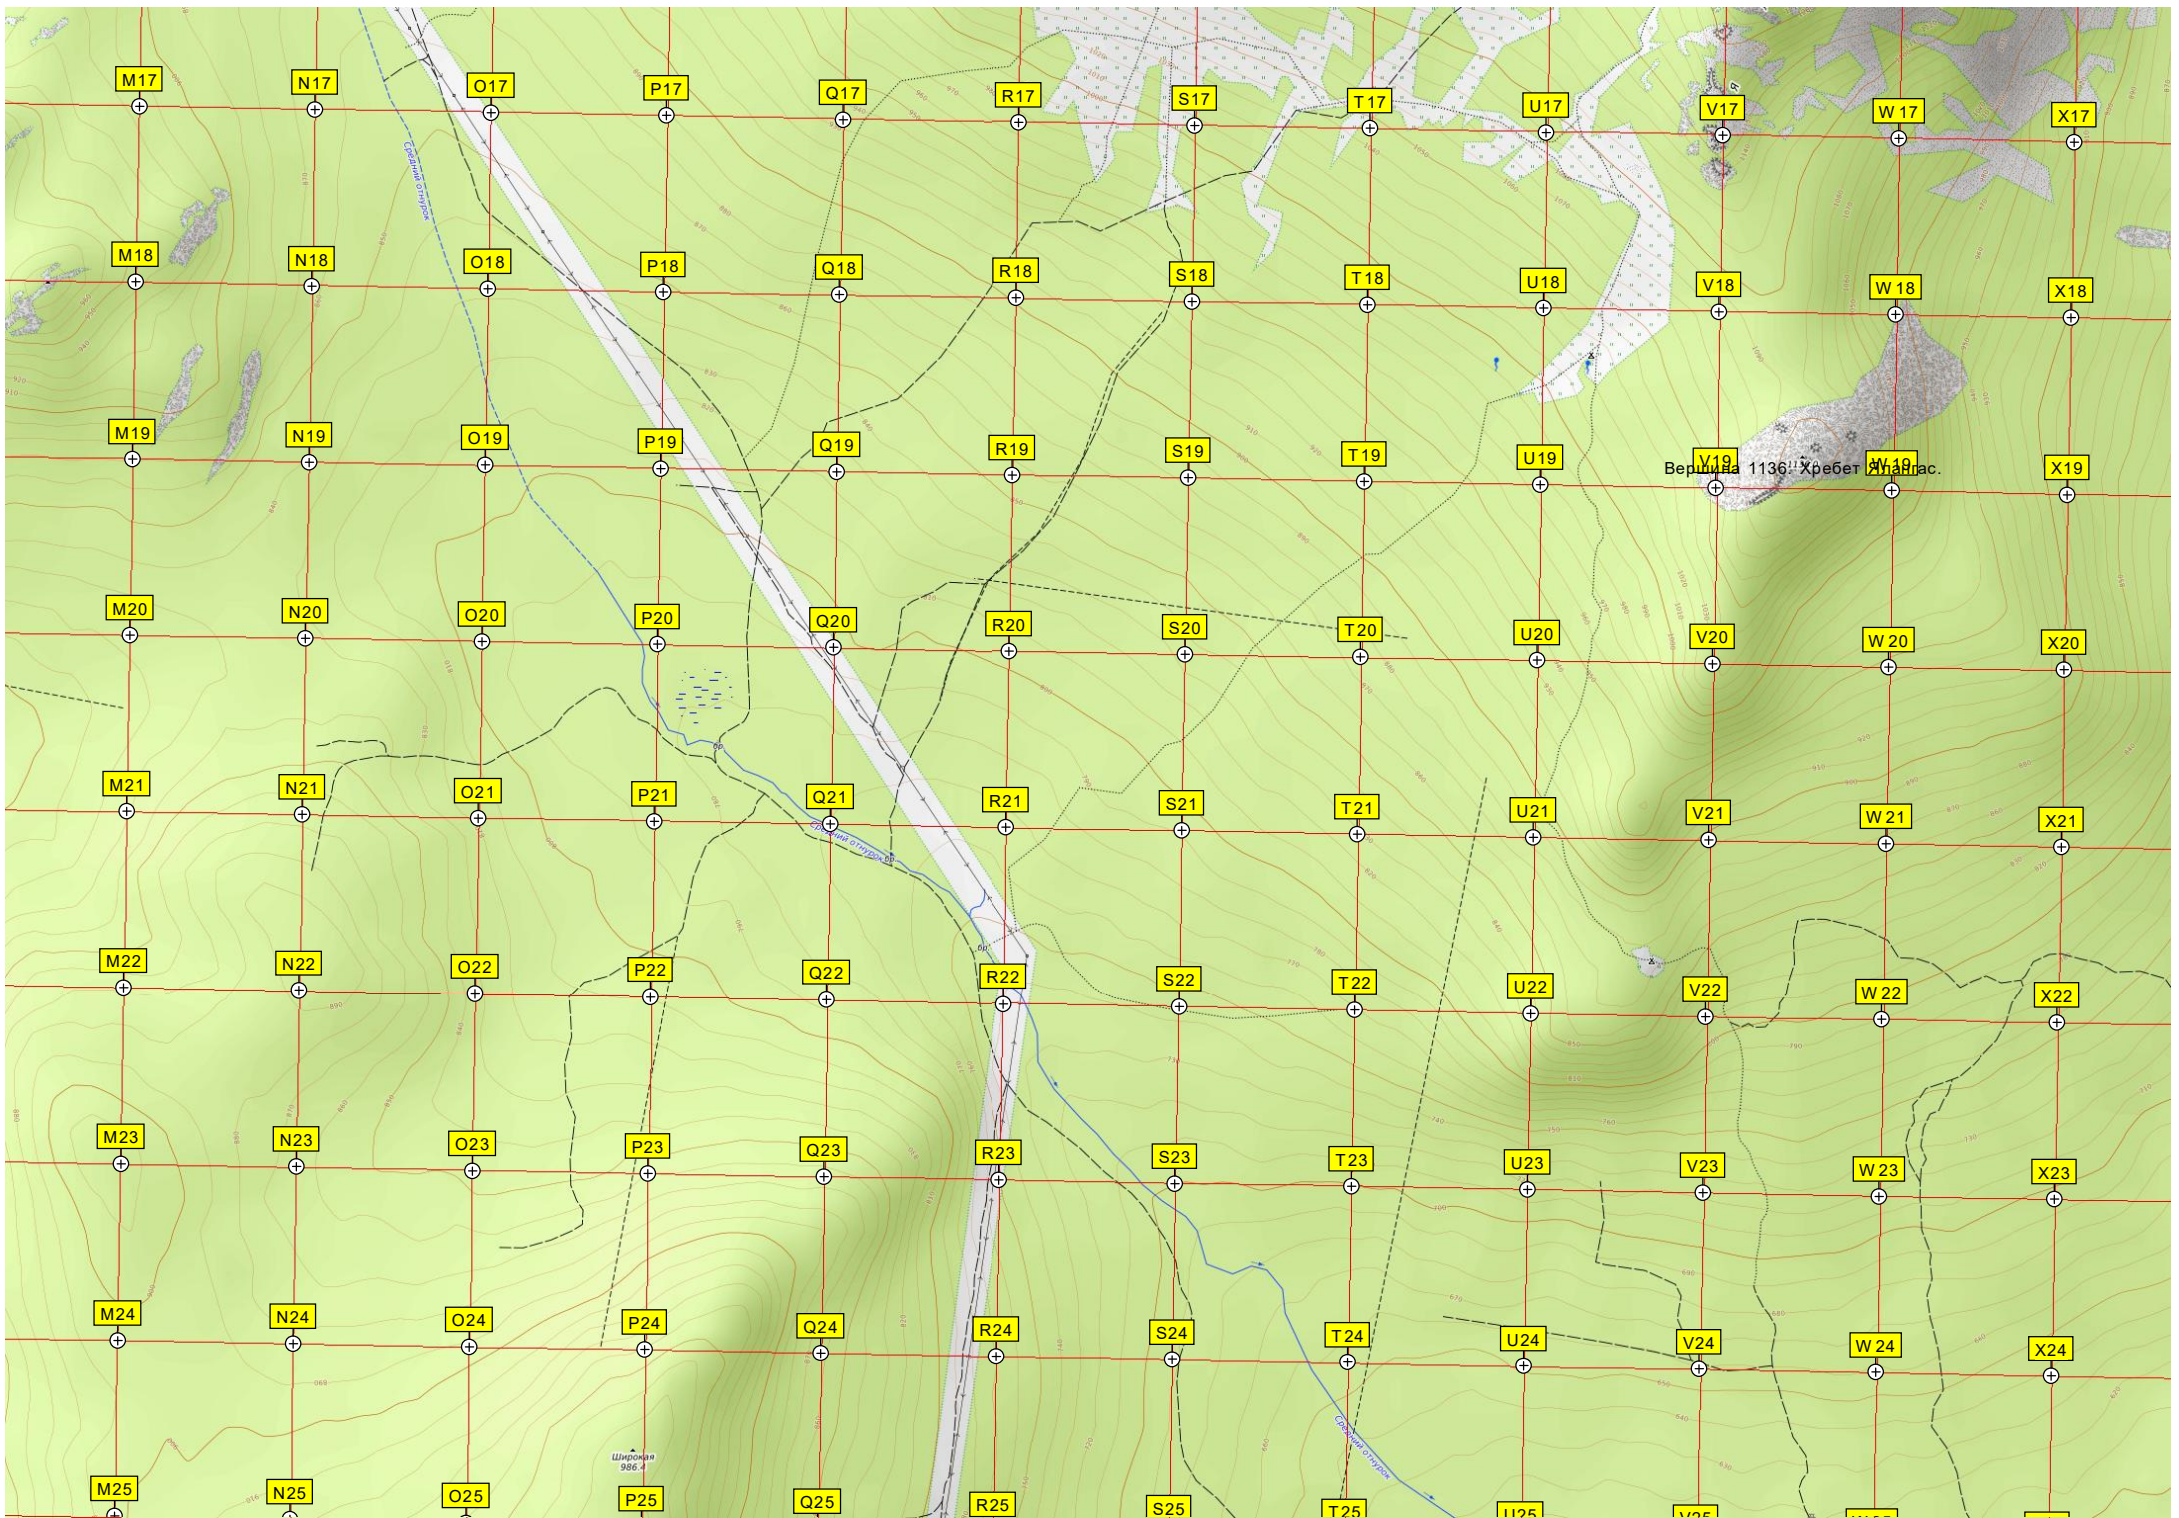

U16

V16

W16

X16

M26 N26 O26 P26 Q26 R26 S26 T26 U26 V26 W 26 X26

M27 N27 O27 P27 Q27 R27 S27 T27 U27 V27 W 27 X27

M28 N28 O28 P28 Q28 R28 S28 T28 U28 V28 W 28 X28

M29 N29 O29 P29 Q29 R29 S29 T29 U29 V29 W 29 X29

M30 N30 O30 P30 Q30 R30 S30 T30 U30 V30 W 30 X30

M31 N31 O31 P31 Q31 R31 S31 T31 U31 V31 W 31 X31

брод-на речке средни отнурок

Алашкын  
678.5

Ур. Большая

Перех

Малиновка  
Малиновка

581500 582000 582500 583000 583500 584000 584500 585000 585500 586000 586500 587000