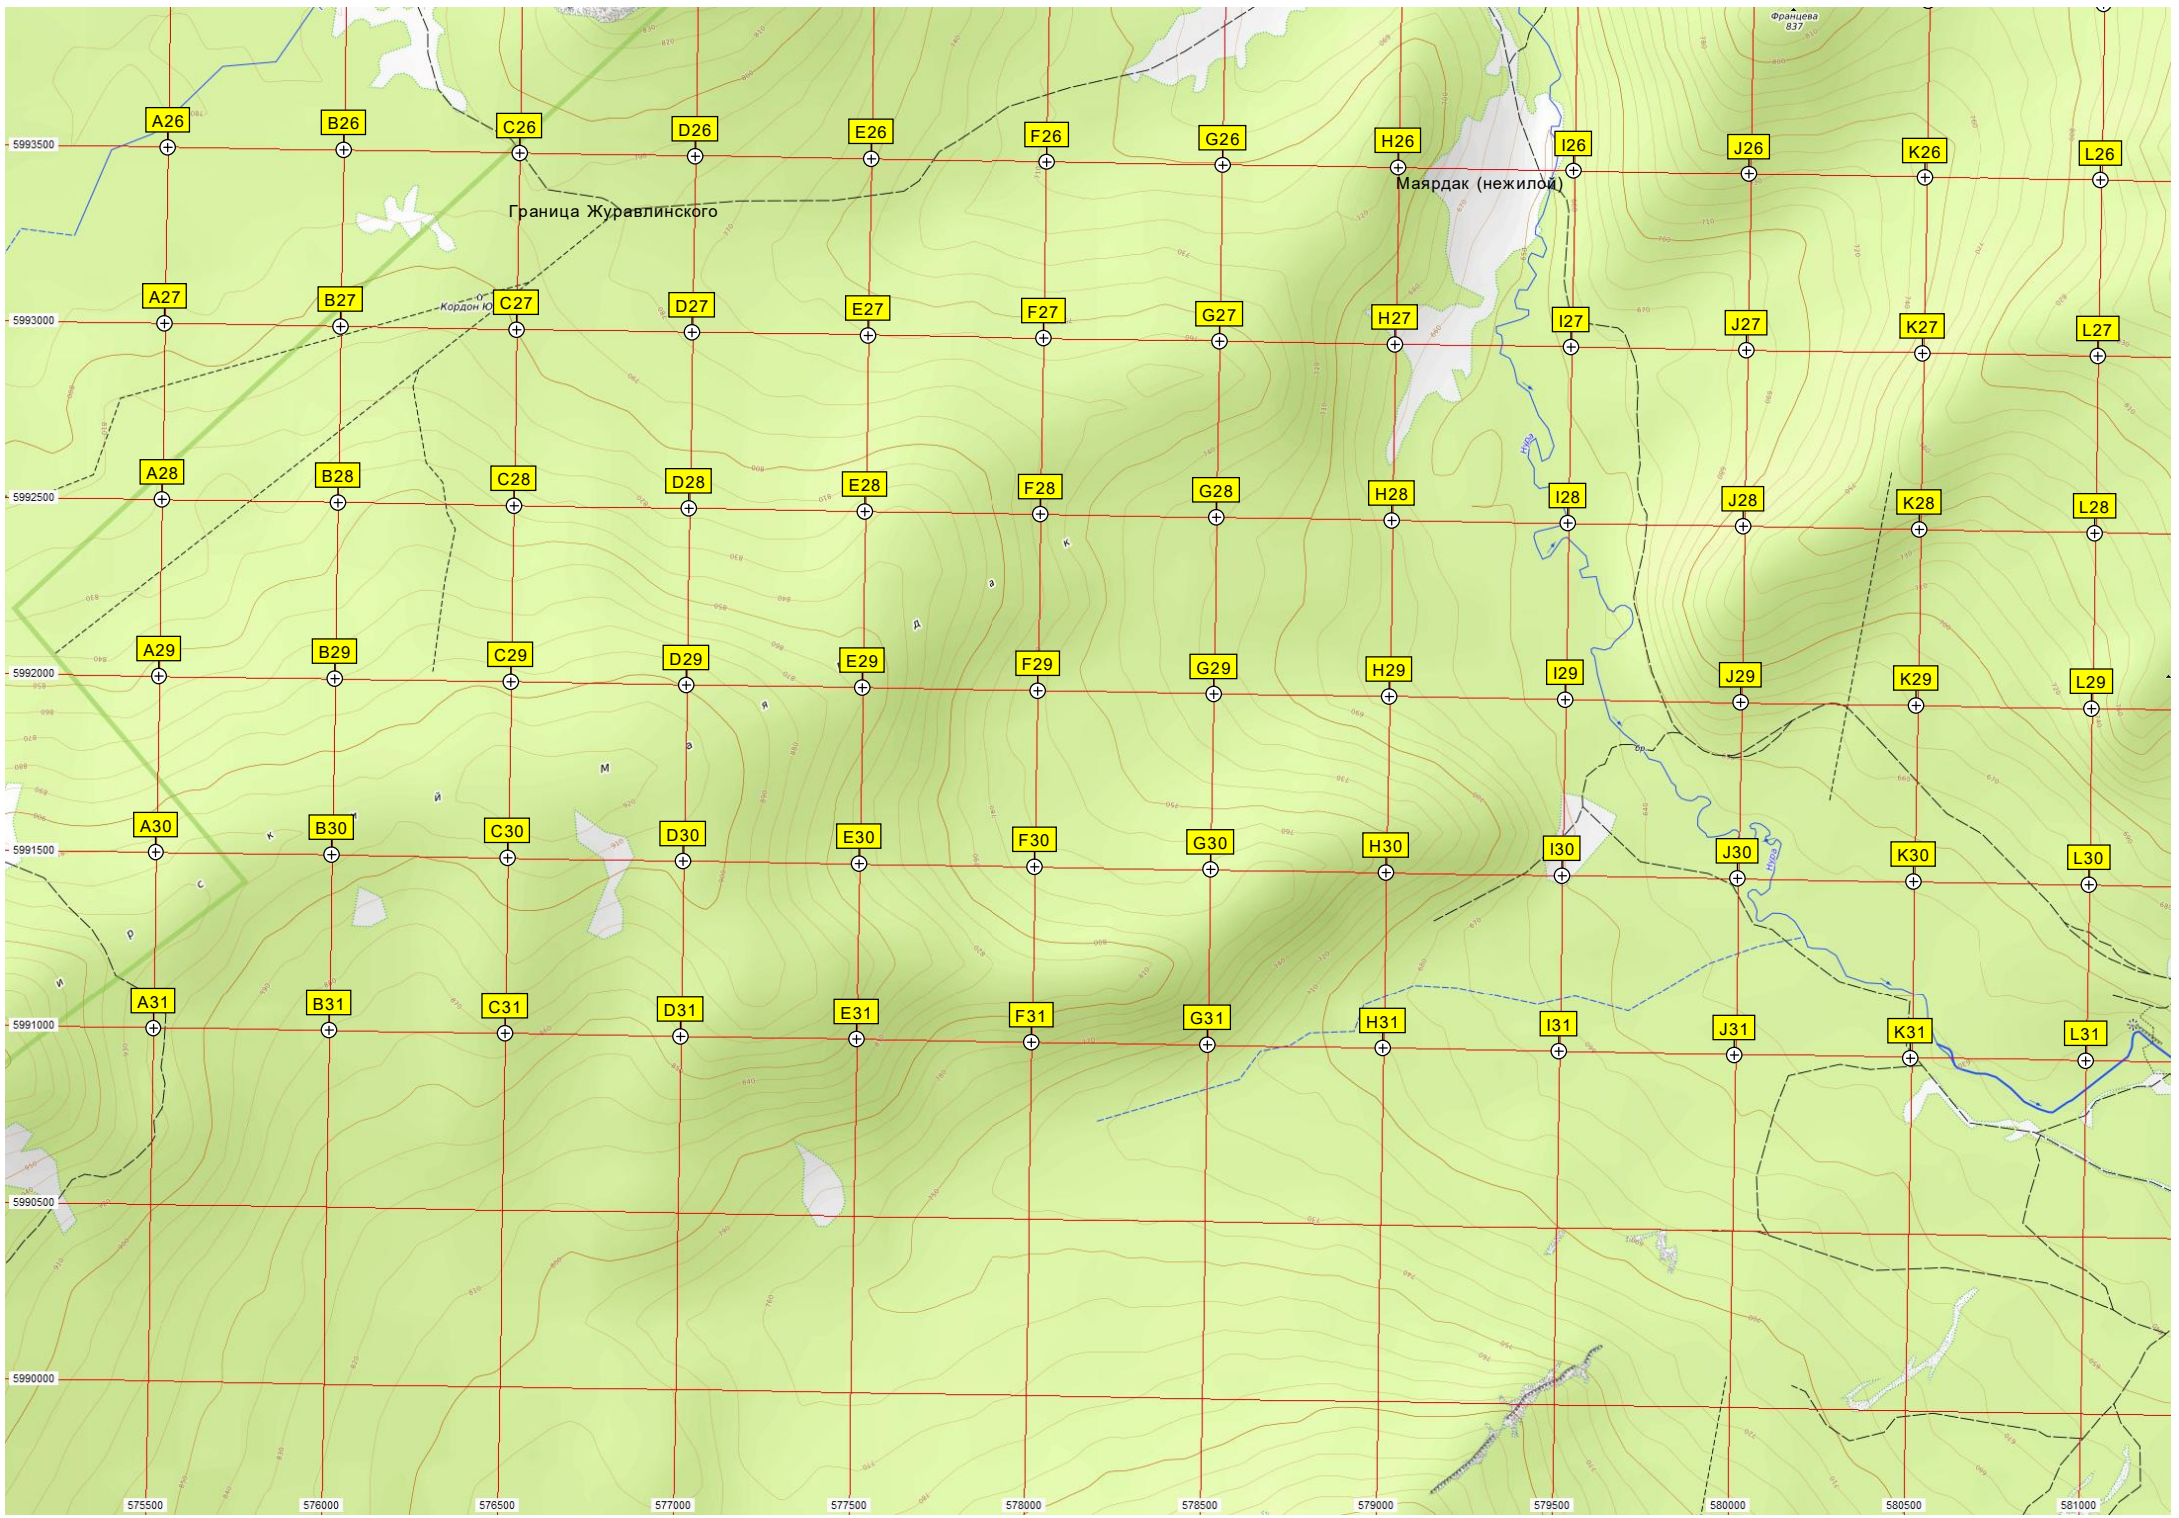

U16

V16

W16

X16

M26 N26 O26 P26 Q26 R26 S26 T26 U26 V26 W 26 X26

M27 N27 O27 P27 Q27 R27 S27 T27 U27 V27 W 27 X27

M28 N28 O28 P28 Q28 R28 S28 T28 U28 V28 W 28 X28

M29 N29 O29 P29 Q29 R29 S29 T29 U29 V29 W 29 X29

M30 N30 O30 P30 Q30 R30 S30 T30 U30 V30 W 30 X30

M31 N31 O31 P31 Q31 R31 S31 T31 U31 V31 W 31 X31

брод-на речке средни отнурок

Алашкын  
678.5

Ур. Большая

Перех

Малиновка  
Малиновка

581500 582000 582500 583000 583500 584000 584500 585000 585500 586000 586500 587000