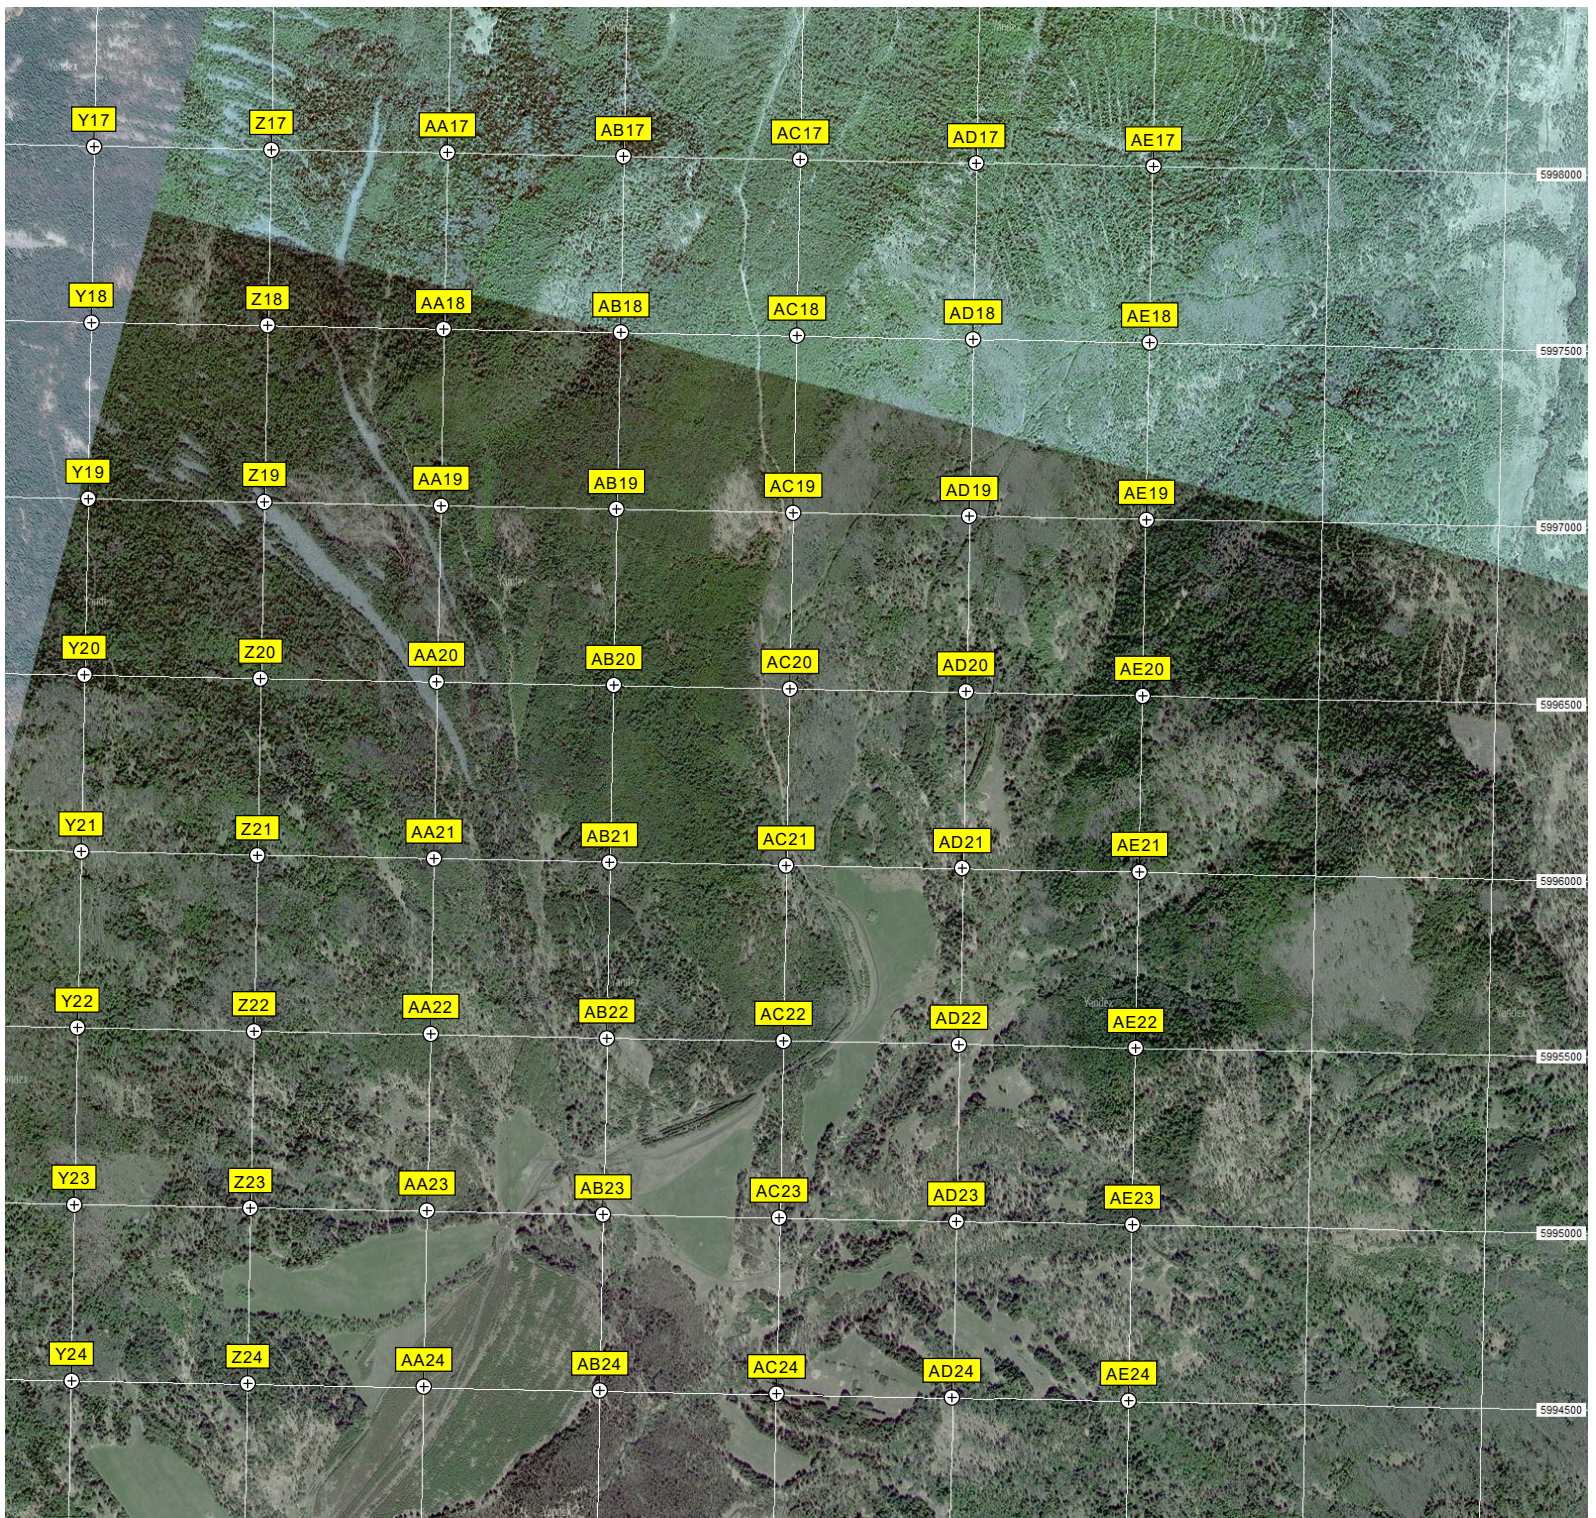

M17	N17	O17	P17	Q17	R17	S17	T17	U17	V17	W17	X17
M18	N18	O18	P18	Q18	R18	S18	T18	U18	V18	W18	X18
M19	N19	O19	P19	Q19	R19	S19	T19	U19	V19	W19	X19
M20	N20	O20	P20	Q20	R20	S20	T20	U20	V20	W20	X20
M21	N21	O21	P21	Q21	R21	S21	T21	U21	V21	W21	X21
M22	N22	O22	P22	Q22	R22	S22	T22	U22	V22	W22	X22
M23	N23	O23	P23	Q23	R23	S23	T23	U23	V23	W23	X23
M24	N24	O24	P24	Q24	R24	S24	T24	U24	V24	W24	X24
M25	N25	O25	P25	Q25	R25	S25	T25	U25	V25	W25	X25

5998000  
5997500  
5997000  
5996500  
5996000  
5995500  
5995000  
5994500

брод на речке средний отнурок

Пере

581500 582000 582500 583000 583500 584000 584500 585000 585500 586000 586500 587000