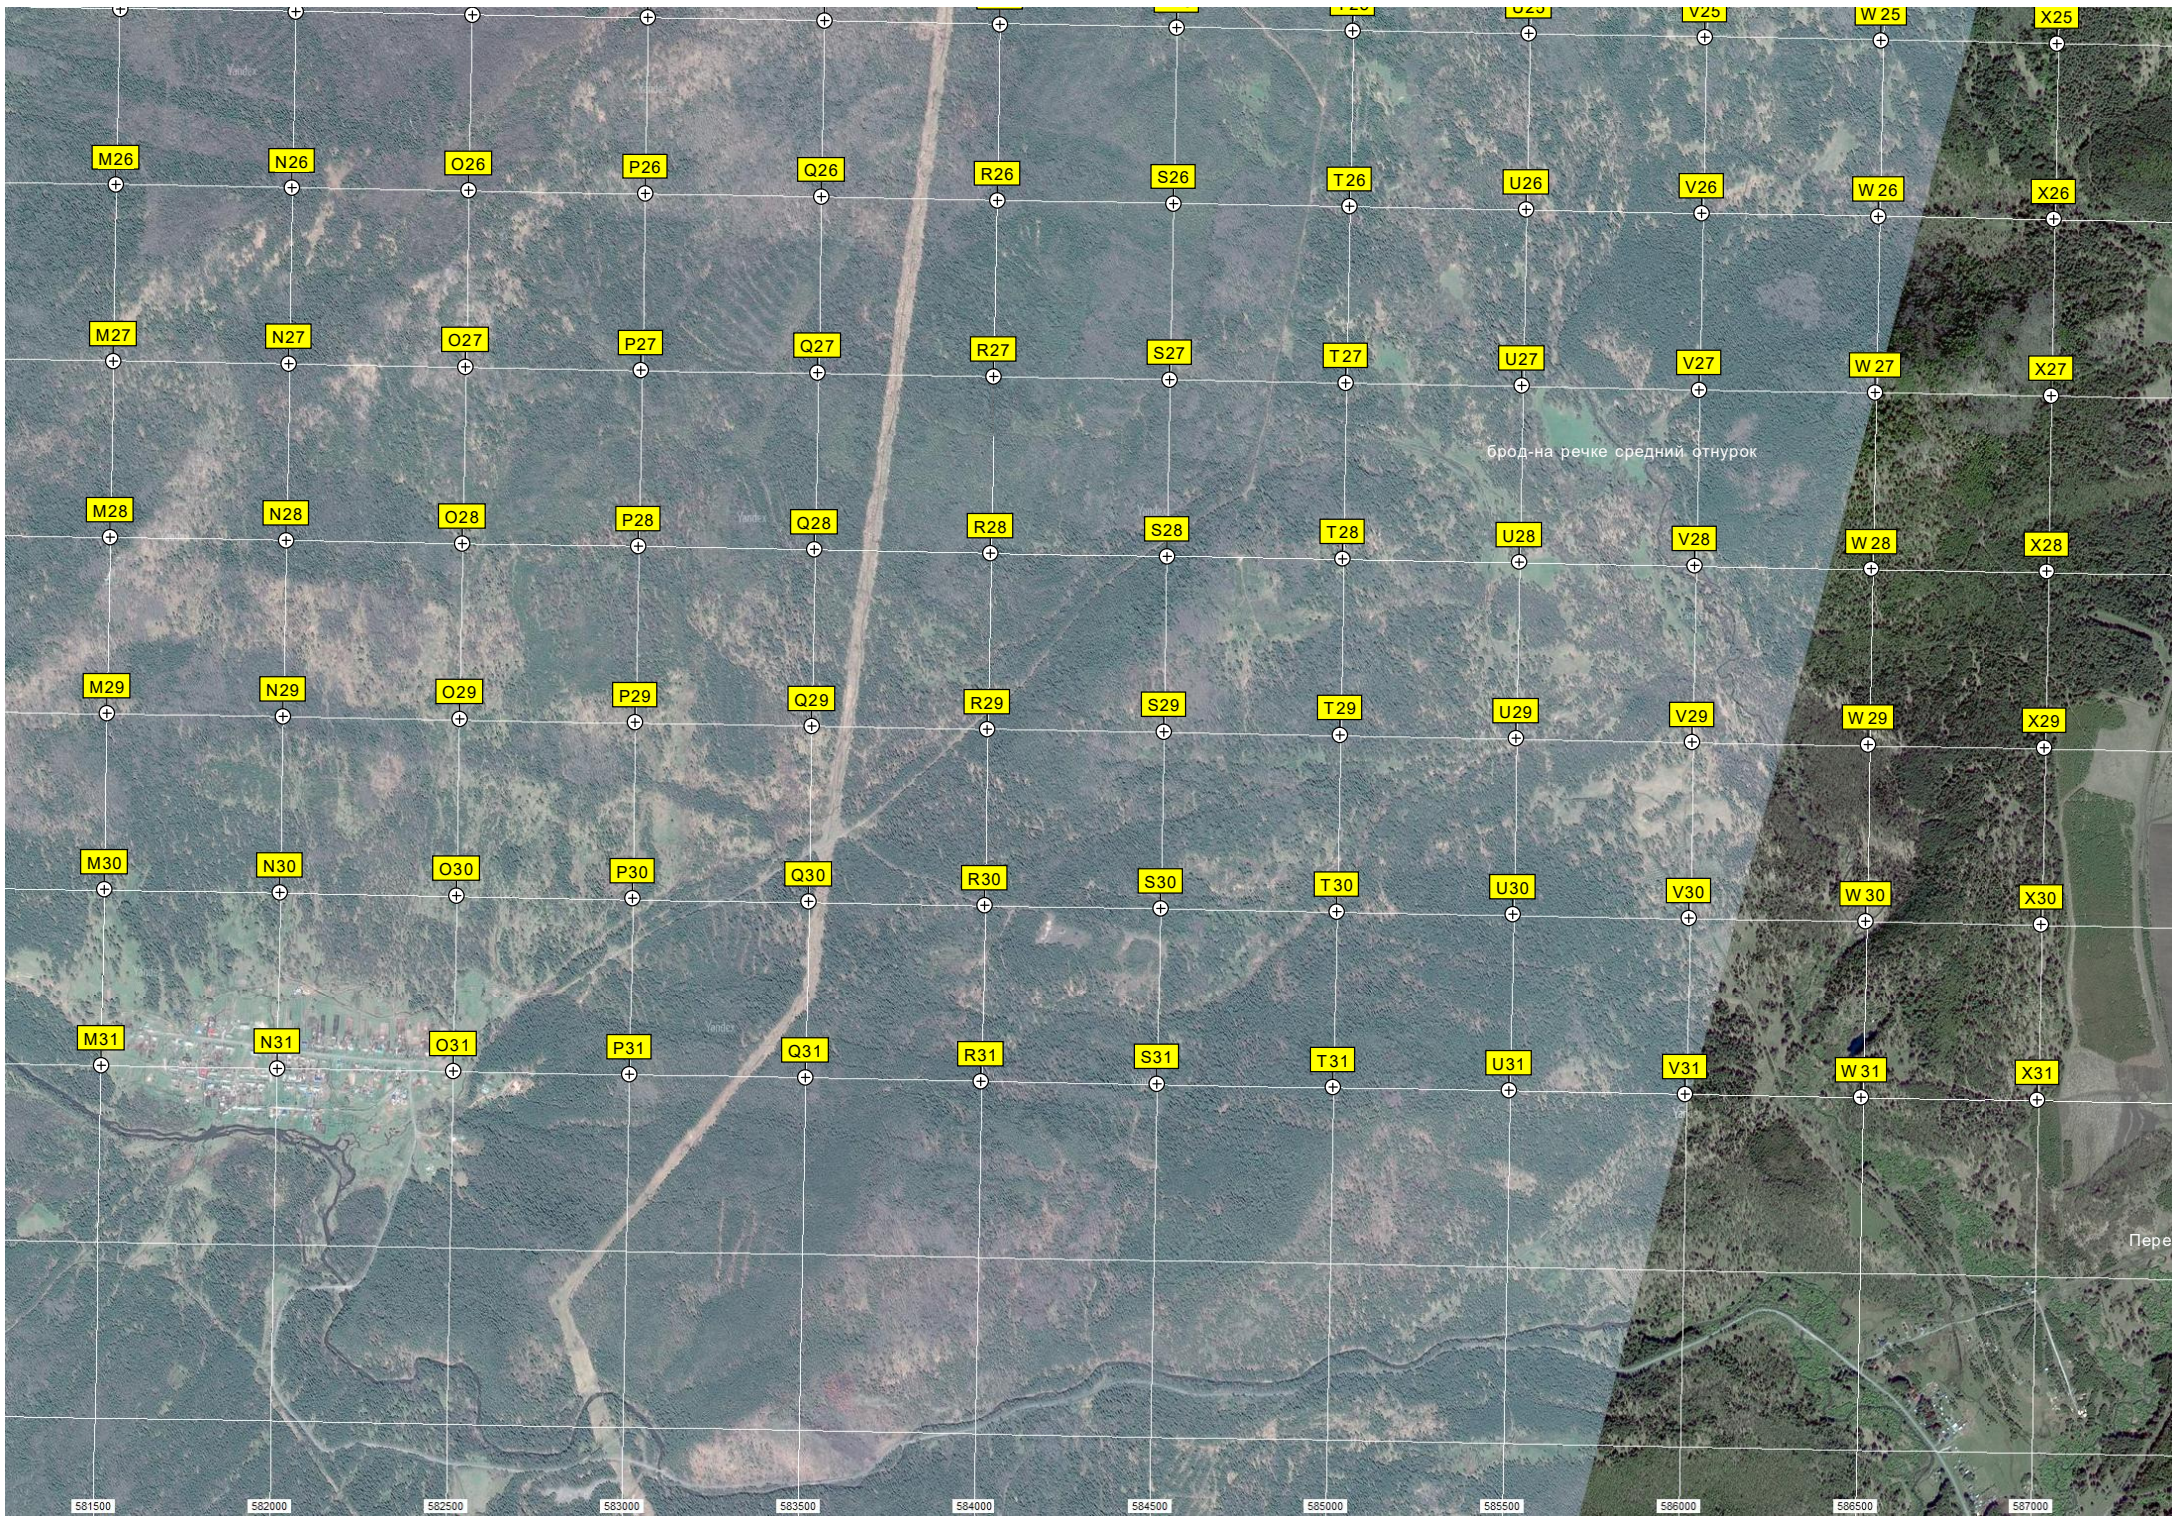

M17	N17	O17	P17	Q17	R17	S17	T17	U17	V17	W17	X17
M18	N18	O18	P18	Q18	R18	S18	T18	U18	V18	W18	X18
M19	N19	O19	P19	Q19	R19	S19	T19	U19	V19	W19	X19
M20	N20	O20	P20	Q20	R20	S20	T20	U20	V20	W20	X20
M21	N21	O21	P21	Q21	R21	S21	T21	U21	V21	W21	X21
M22	N22	O22	P22	Q22	R22	S22	T22	U22	V22	W22	X22
M23	N23	O23	P23	Q23	R23	S23	T23	U23	V23	W23	X23
M24	N24	O24	P24	Q24	R24	S24	T24	U24	V24	W24	X24
M25	N25	O25	P25	Q25	R25	S25	T25	U25	V25	W25	X25

5998000  
5997500  
5997000  
5996500  
5996000  
5995500  
5995000  
5994500

брод на речке средний отнурок

Пере

581500 582000 582500 583000 583500 584000 584500 585000 585500 586000 586500 587000